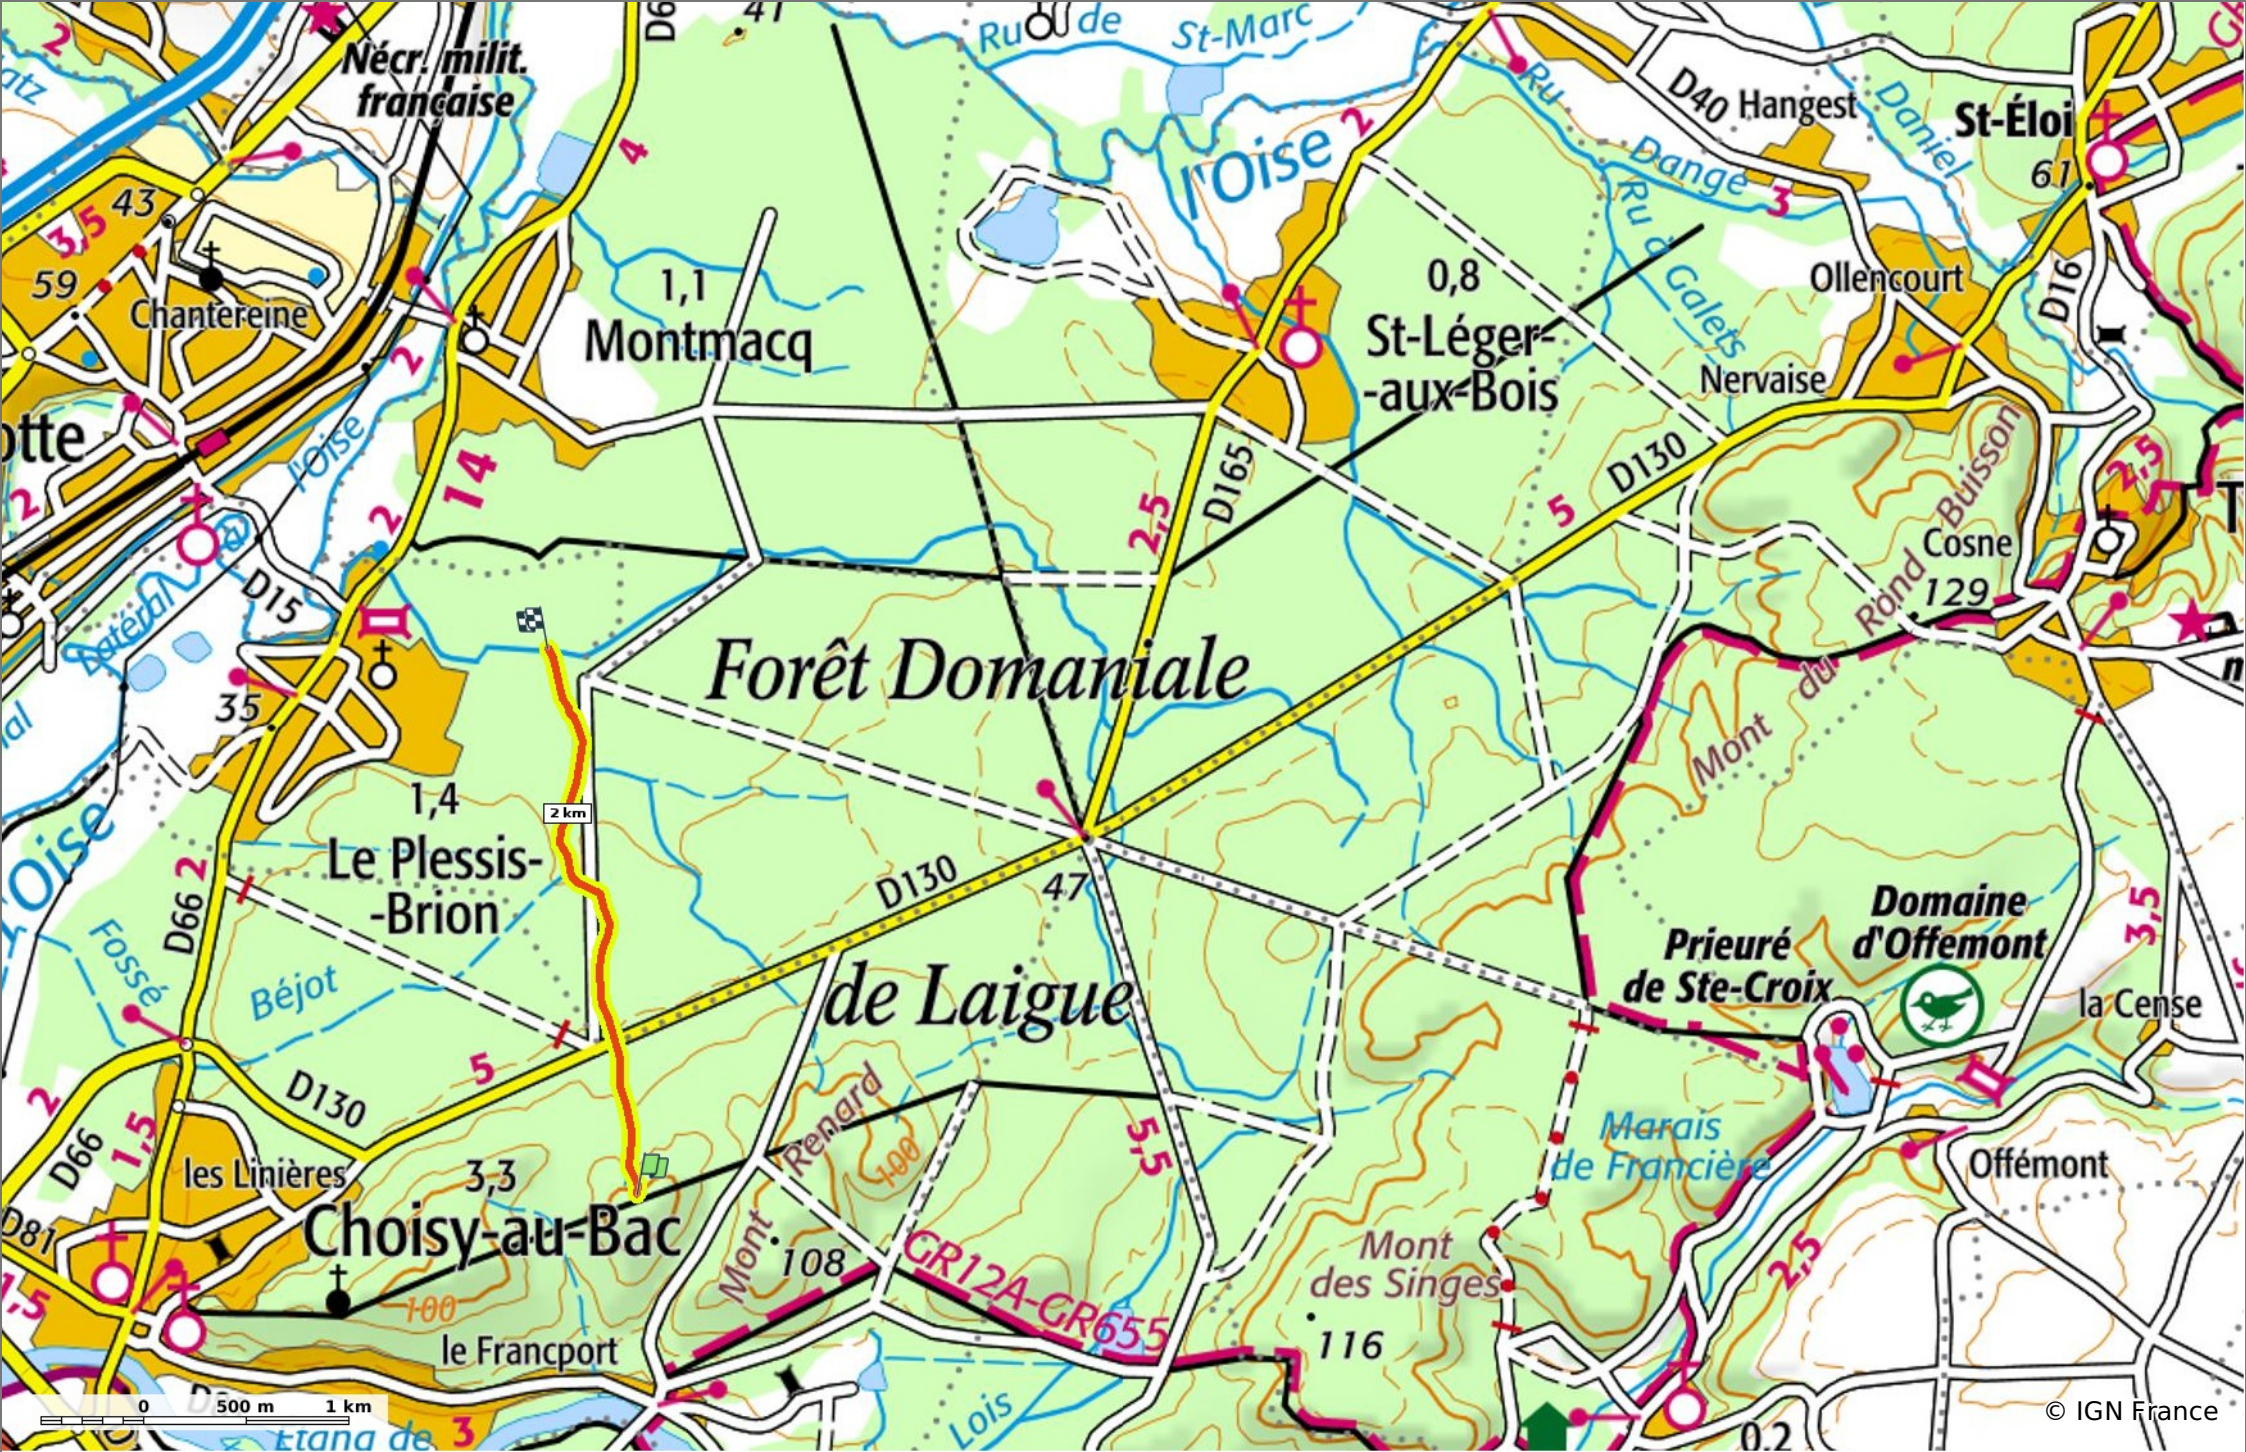

© OpenStreetMaps

le Ru du Plessis Brion

◊ 2,8 km ⚶ 39 m ⚶ 110 m ⚶ 7 m ⚶ 74 m

🚶 Marche Difficulté: Facile en 48min

07/09/19 - Par JeanLucA4 

 **Sity Trail**
GET IT ON  Google Play Download on the  App Store

© IGN France

le Ru du Plessis Brion

◊ 2,8 km ⚡ 39 m ⚡ 110 m ⚡ 7 m ⚡ 74 m

🚶 Marche Difficulté: Facile en 48min

07/09/19 - Par JeanLucA4 

 **Sity Trail**

GET IT ON  Google Play Download on the  App Store

le Ru du Plessis Brion
 2,8 km 39 m 110 m 7 m 74 m
 Marche Difficulté: Facile en 48min