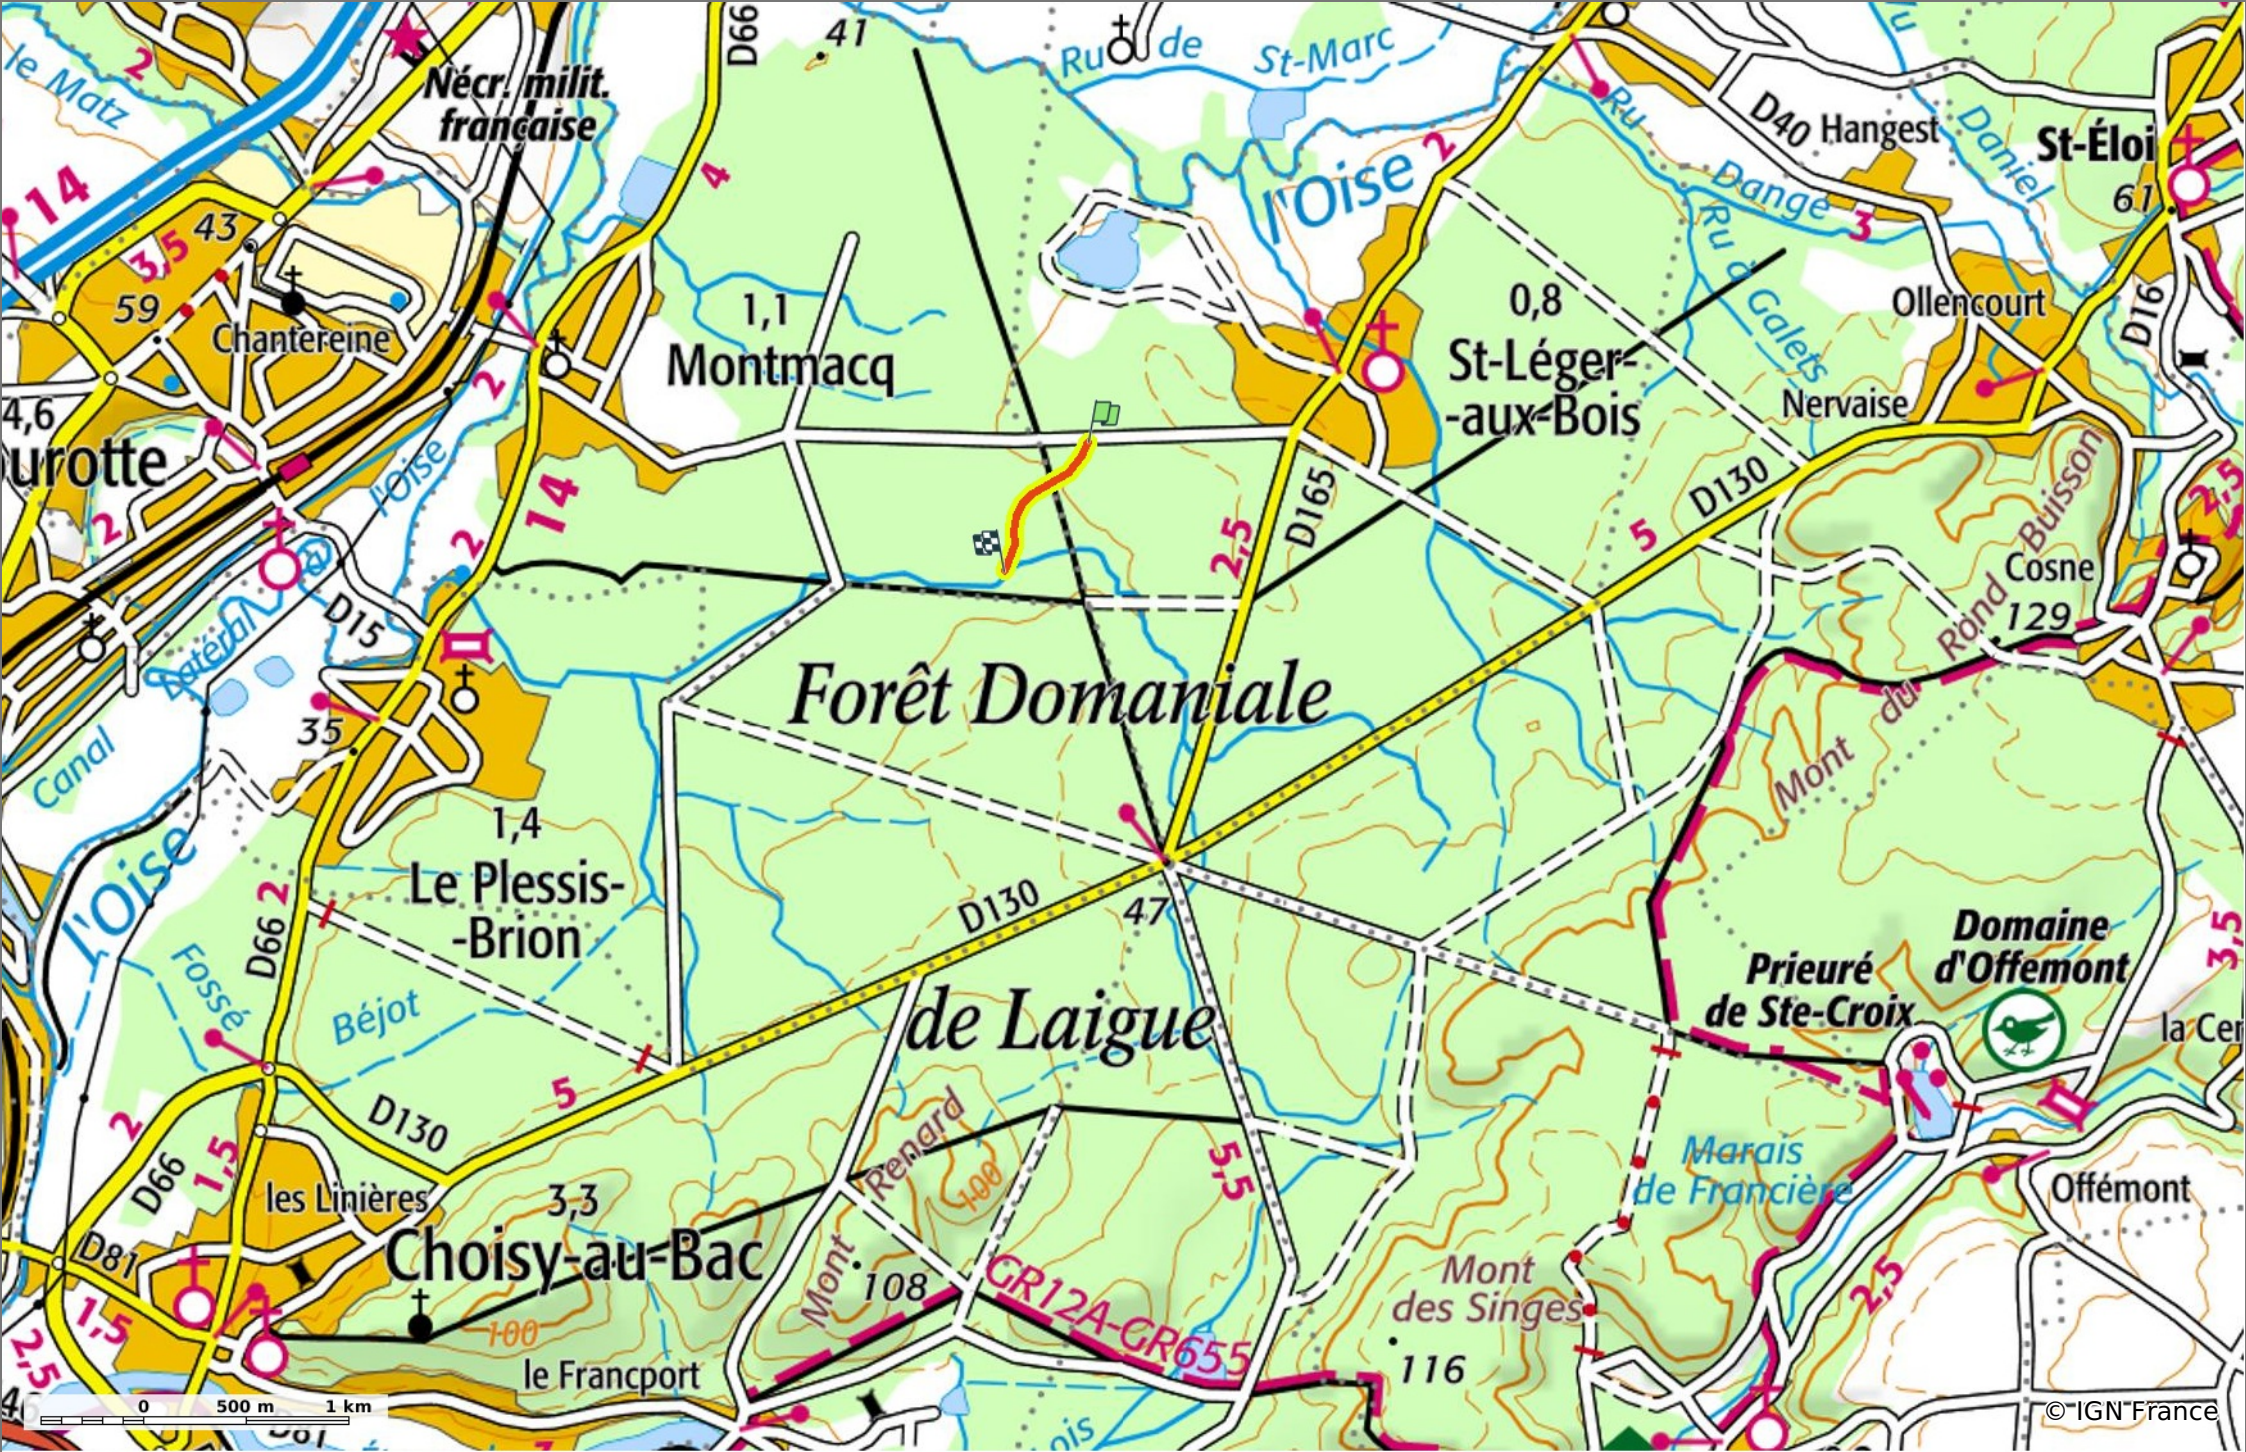

le Ru du Cercle

0,8 km 40 m 51 m 10 m 9 m

A pied Difficulté: en 0min

22/03/20 - Par JeanLucA4

Sity Trail
GET IT ON Google Play Download on the App Store

le Ru du Cercle
 0,8 km 40 m 51 m 10 m 9 m
 A pied Difficulté: en 0min

22/03/20 - Par JeanLucA4

Sity Trail
 GET IT ON Google Play Download on the App Store

© IGN France

le Ru du Cercle

◊ 0,8 km ⚡ 40 m ⚡ 51 m ⚡ 10 m ⚡ 9 m

🚶 A pied Difficulté: en 0min

22/03/20 - Par JeanLucA4

Sity Trail
 GET IT ON Google Play Download on the App Store