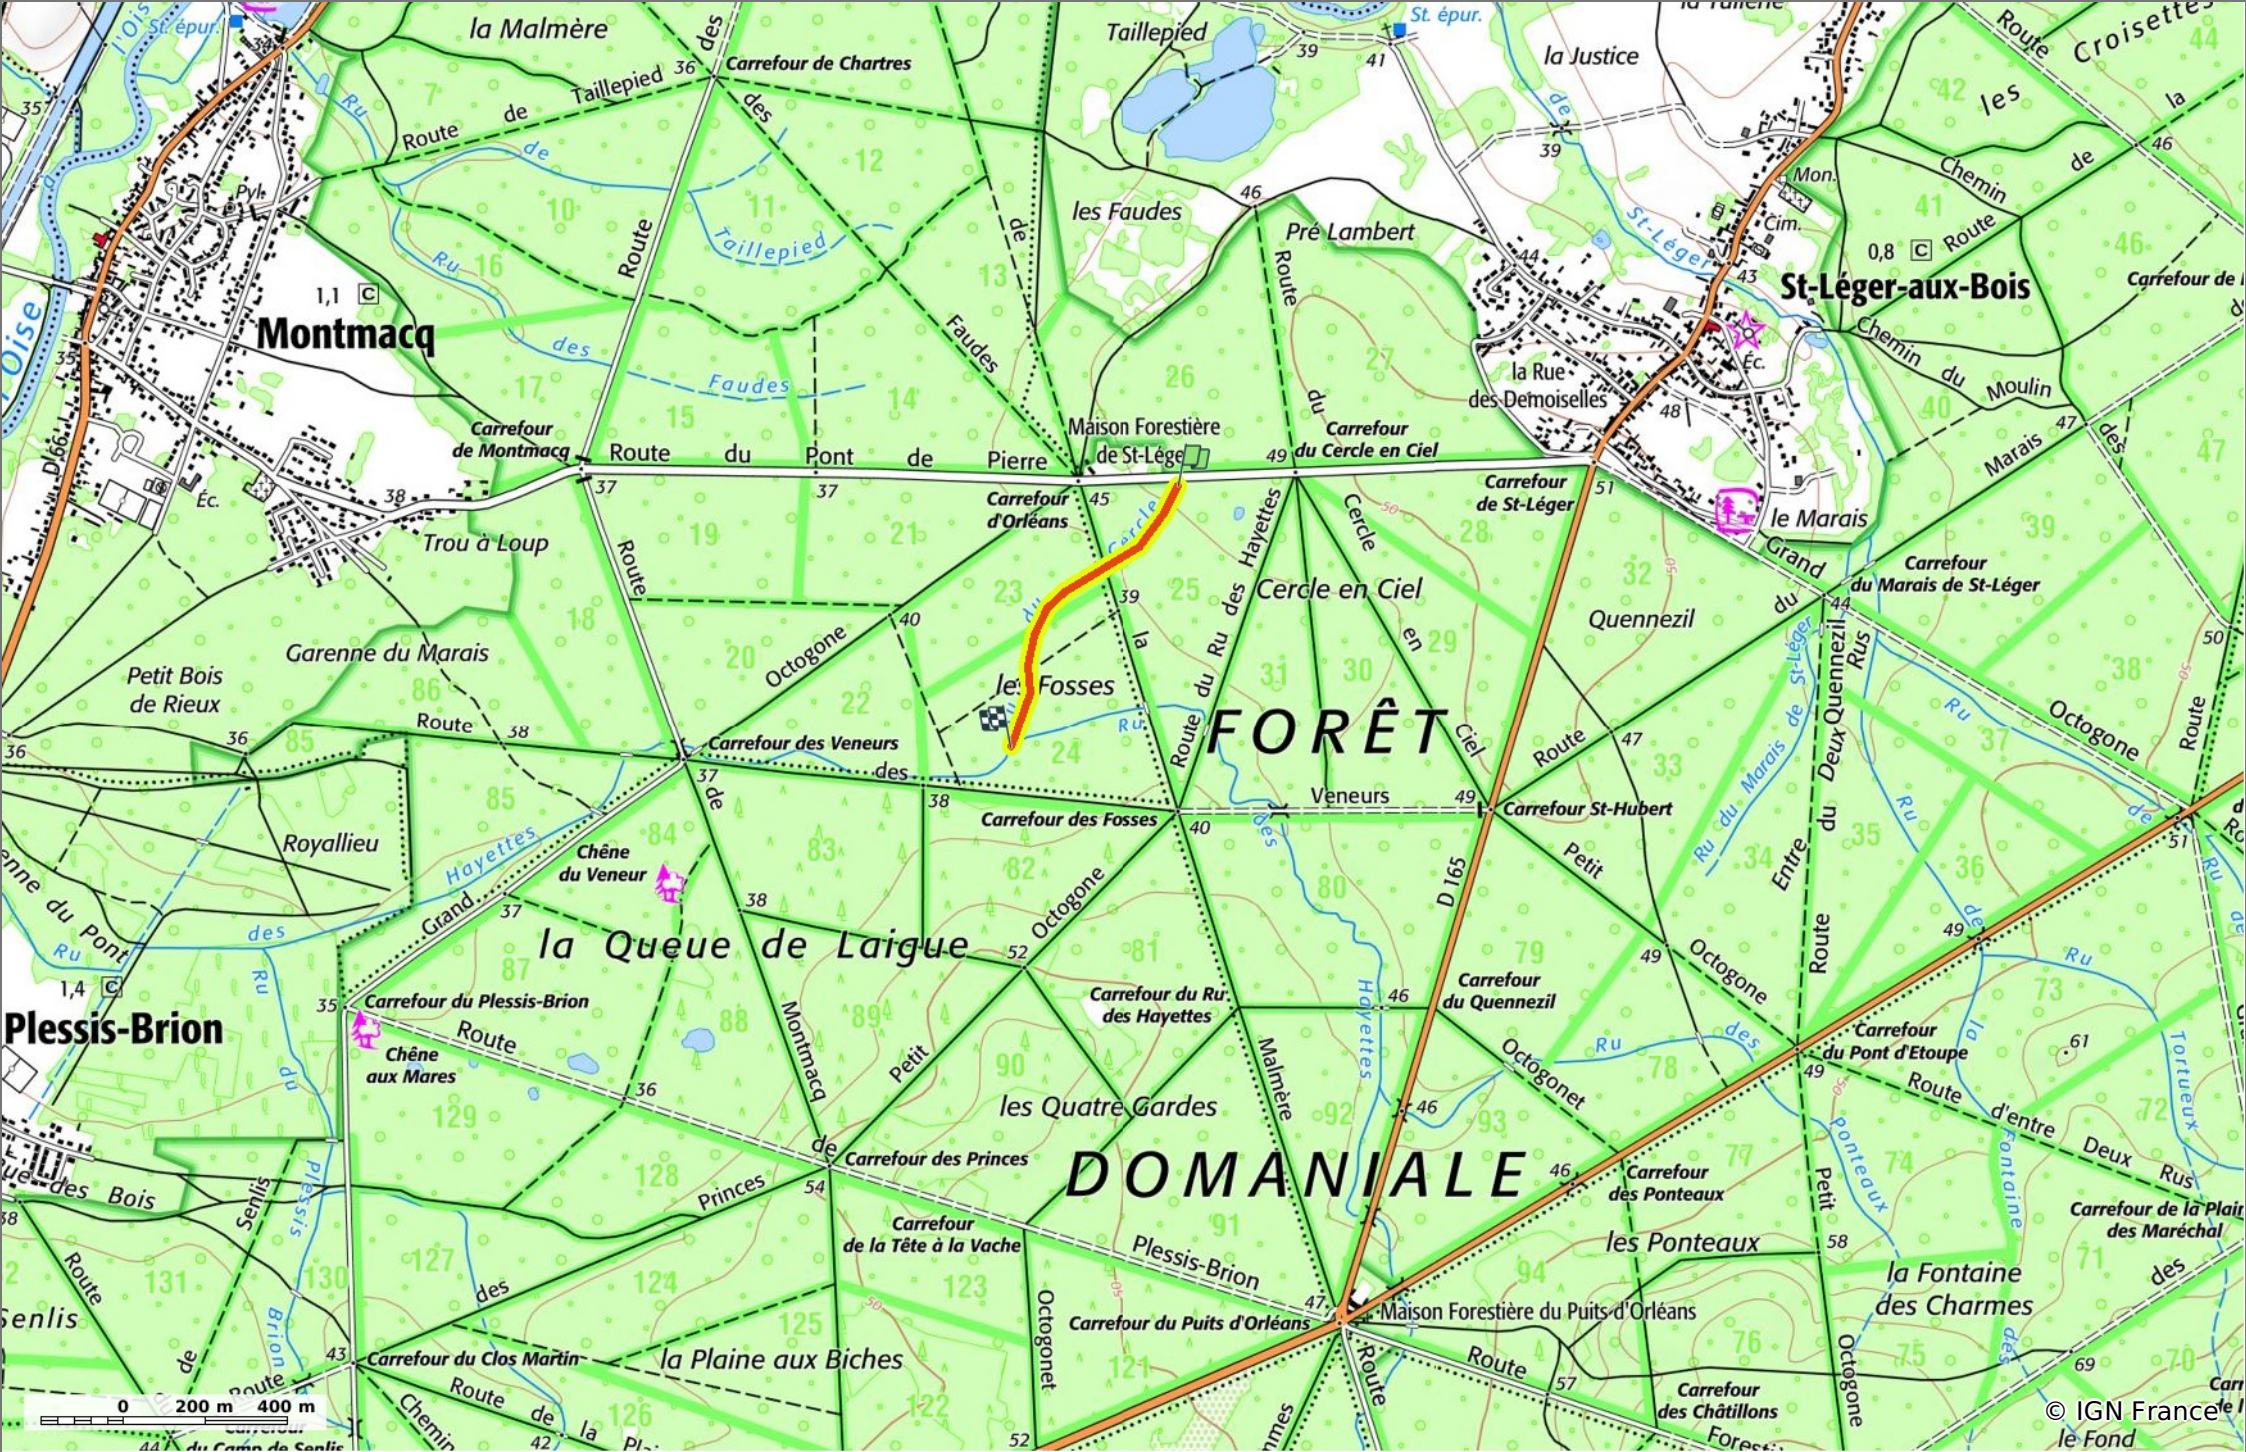

le Ru du Cercle

0,8 km 40 m 51 m 10 m 9 m

A pied Difficulté: en 0min

22/03/20 - Par JeanLucA4

Sity Trail
GET IT ON Google Play Download on the App Store

le Ru du Cercle
 0,8 km 40 m 51 m 10 m 9 m
 A pied Difficulté: en 0min

22/03/20 - Par JeanLucA4

Sity Trail
 GET IT ON Google Play Download on the App Store

© IGN France

le Ru du Cercle

◊ 0,8 km ⚡ 40 m ⚡ 51 m ⚡ 10 m ⚡ 9 m

🚶 A pied Difficulté: en 0min

22/03/20 - Par JeanLucA4

Sity Trail
 GET IT ON Google Play Download on the App Store