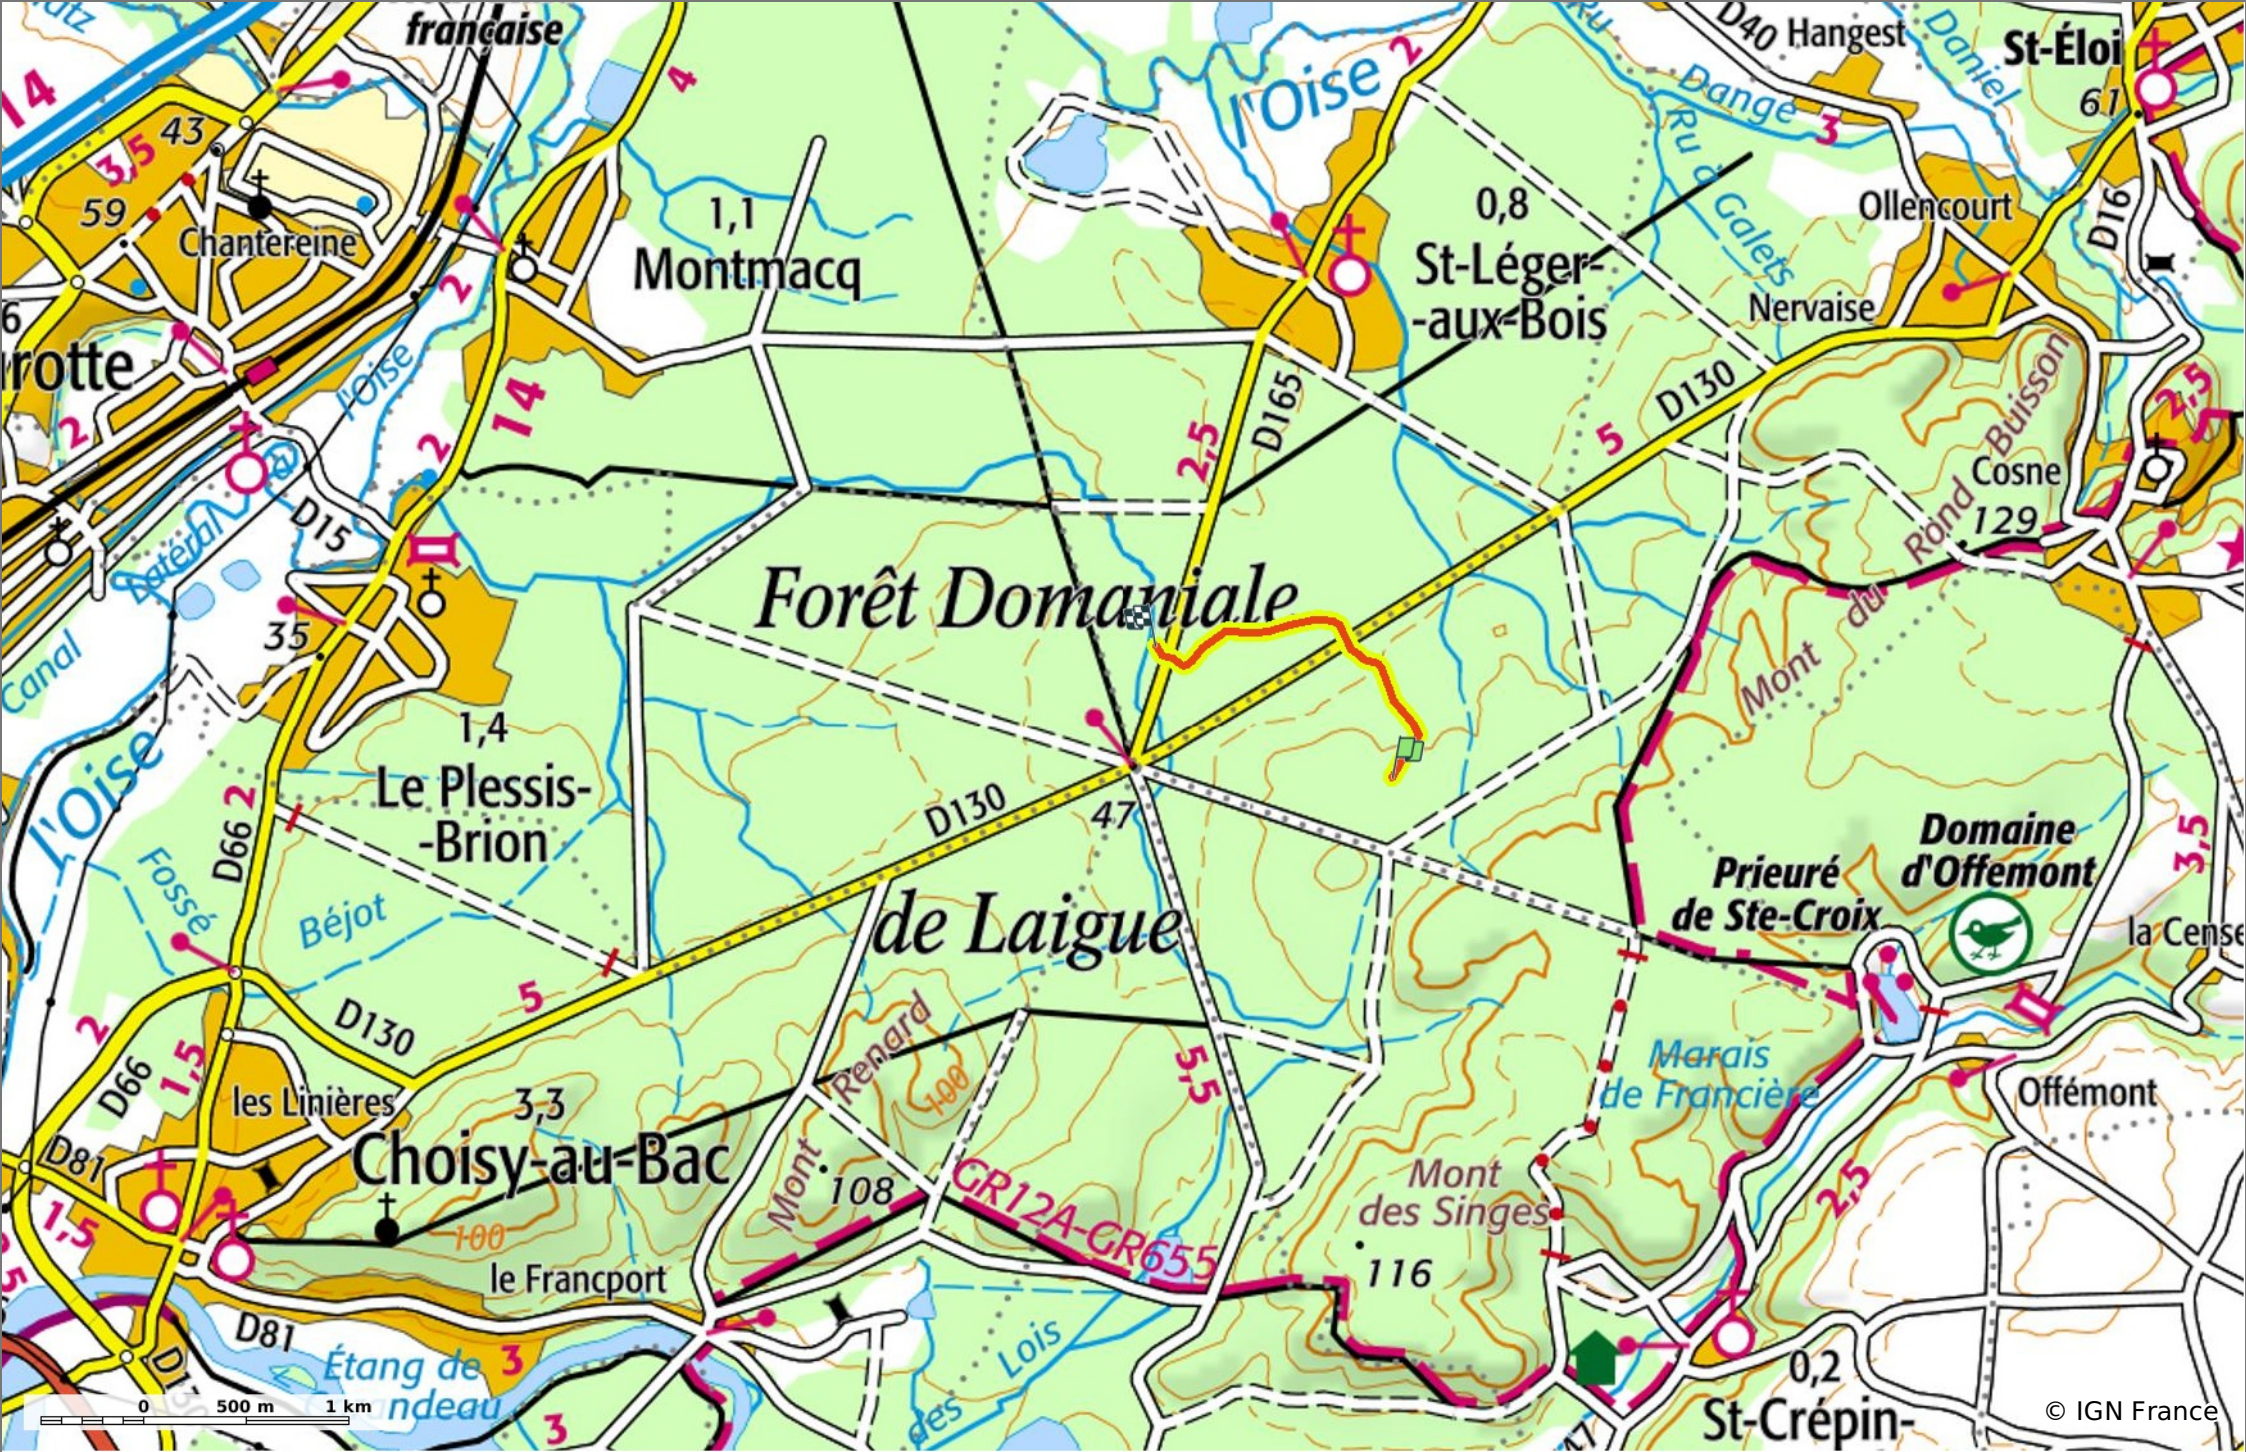

© OpenStreetMaps

le Ru des Ponteaux
 1.9 km 49 m 85 m 8 m 37 m
 Marche Difficulté: Facile en 31min

07/09/19 - Par JeanLucA4 

 GET IT ON Google Play Download on the App Store

le Ru des Ponteaux
 ◊ 1,9 km ⚡ 49 m ⚡ 85 m ⚡ 8 m ⚡ 37 m
 Marche Difficulté: Facile en 31min

07/09/19 - Par JeanLucA4

Sity Trail
 GET IT ON Google Play Download on the App Store

© IGN France

le Ru des Ponteaux
◊ 1,9 km ⚡ 49 m ⚡ 85 m ⚡ 8 m ⚡ 37 m
🚶 Marche Difficulté: Facile en 31min

07/09/19 - Par JeanLucA4 