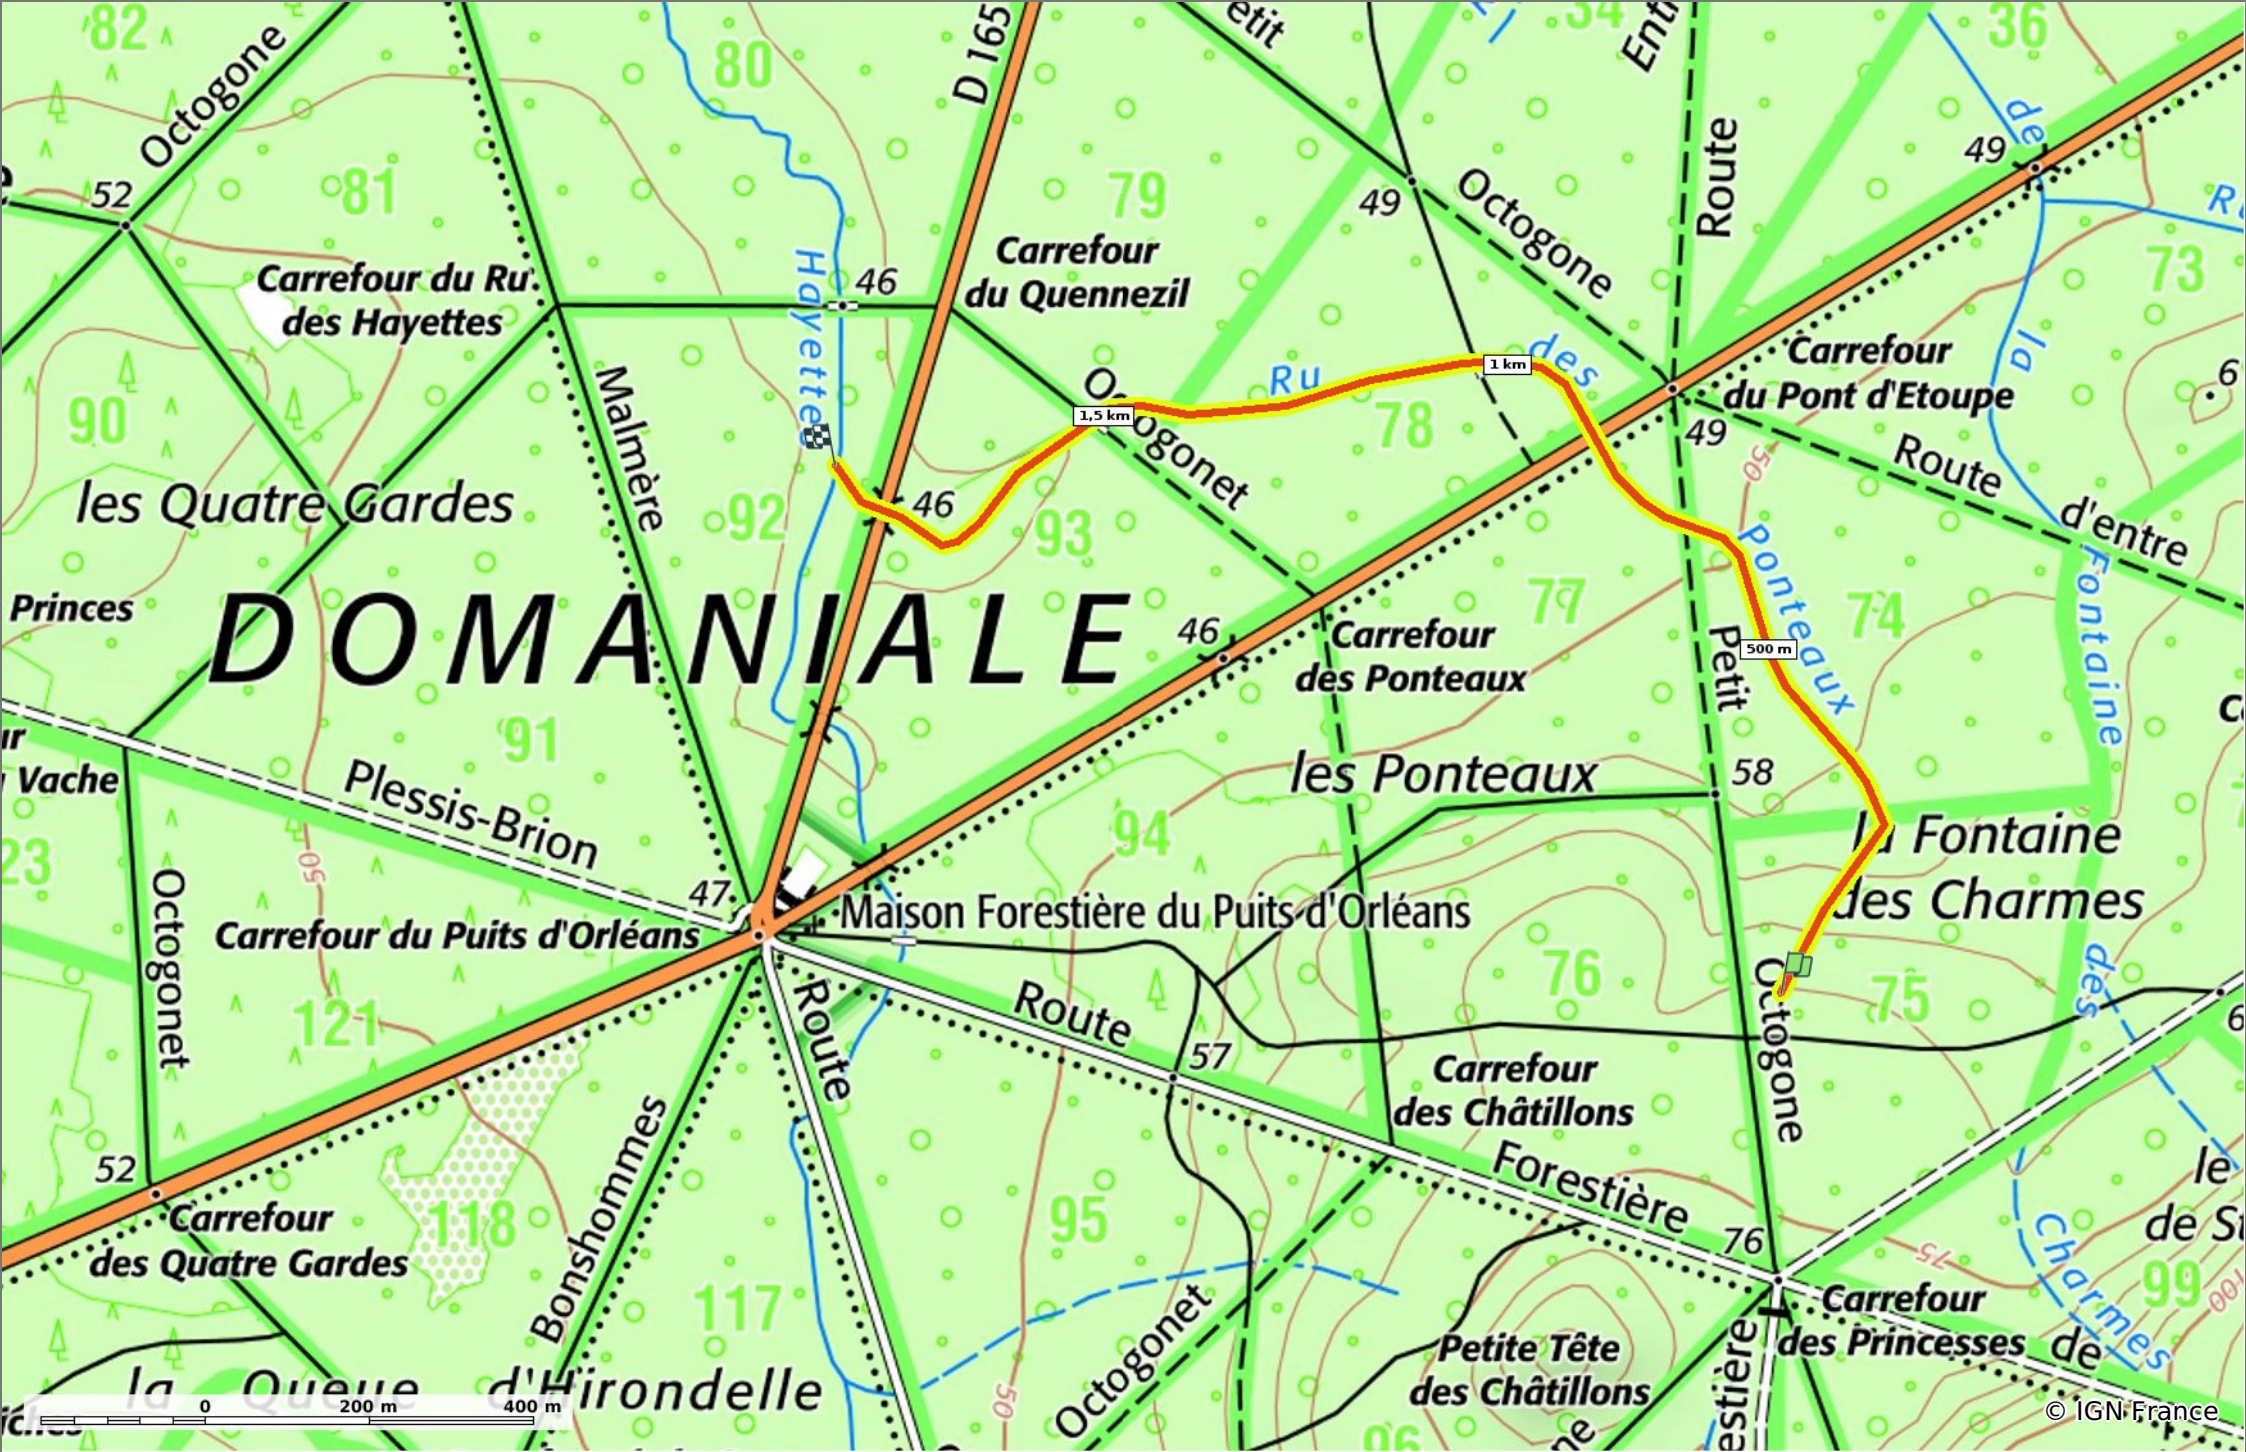

© OpenStreetMaps

le Ru des Ponteaux
 1.9 km 49 m 85 m 8 m 37 m
 Marche Difficulté: Facile en 31min

07/09/19 - Par JeanLucA4 

 GET IT ON Google Play Download on the App Store

le Ru des Ponteaux
 ◊ 1,9 km ⚡ 49 m ⚡ 85 m ⚡ 8 m ⚡ 37 m
 Marche Difficulté: Facile en 31min

07/09/19 - Par JeanLucA4

Sity Trail
 GET IT ON Google Play Download on the App Store

© IGN France

le Ru des Ponteaux
◊ 1,9 km ⚡ 49 m ⚡ 85 m ⚡ 8 m ⚡ 37 m
🚶 Marche Difficulté: Facile en 31min

07/09/19 - Par JeanLucA4 