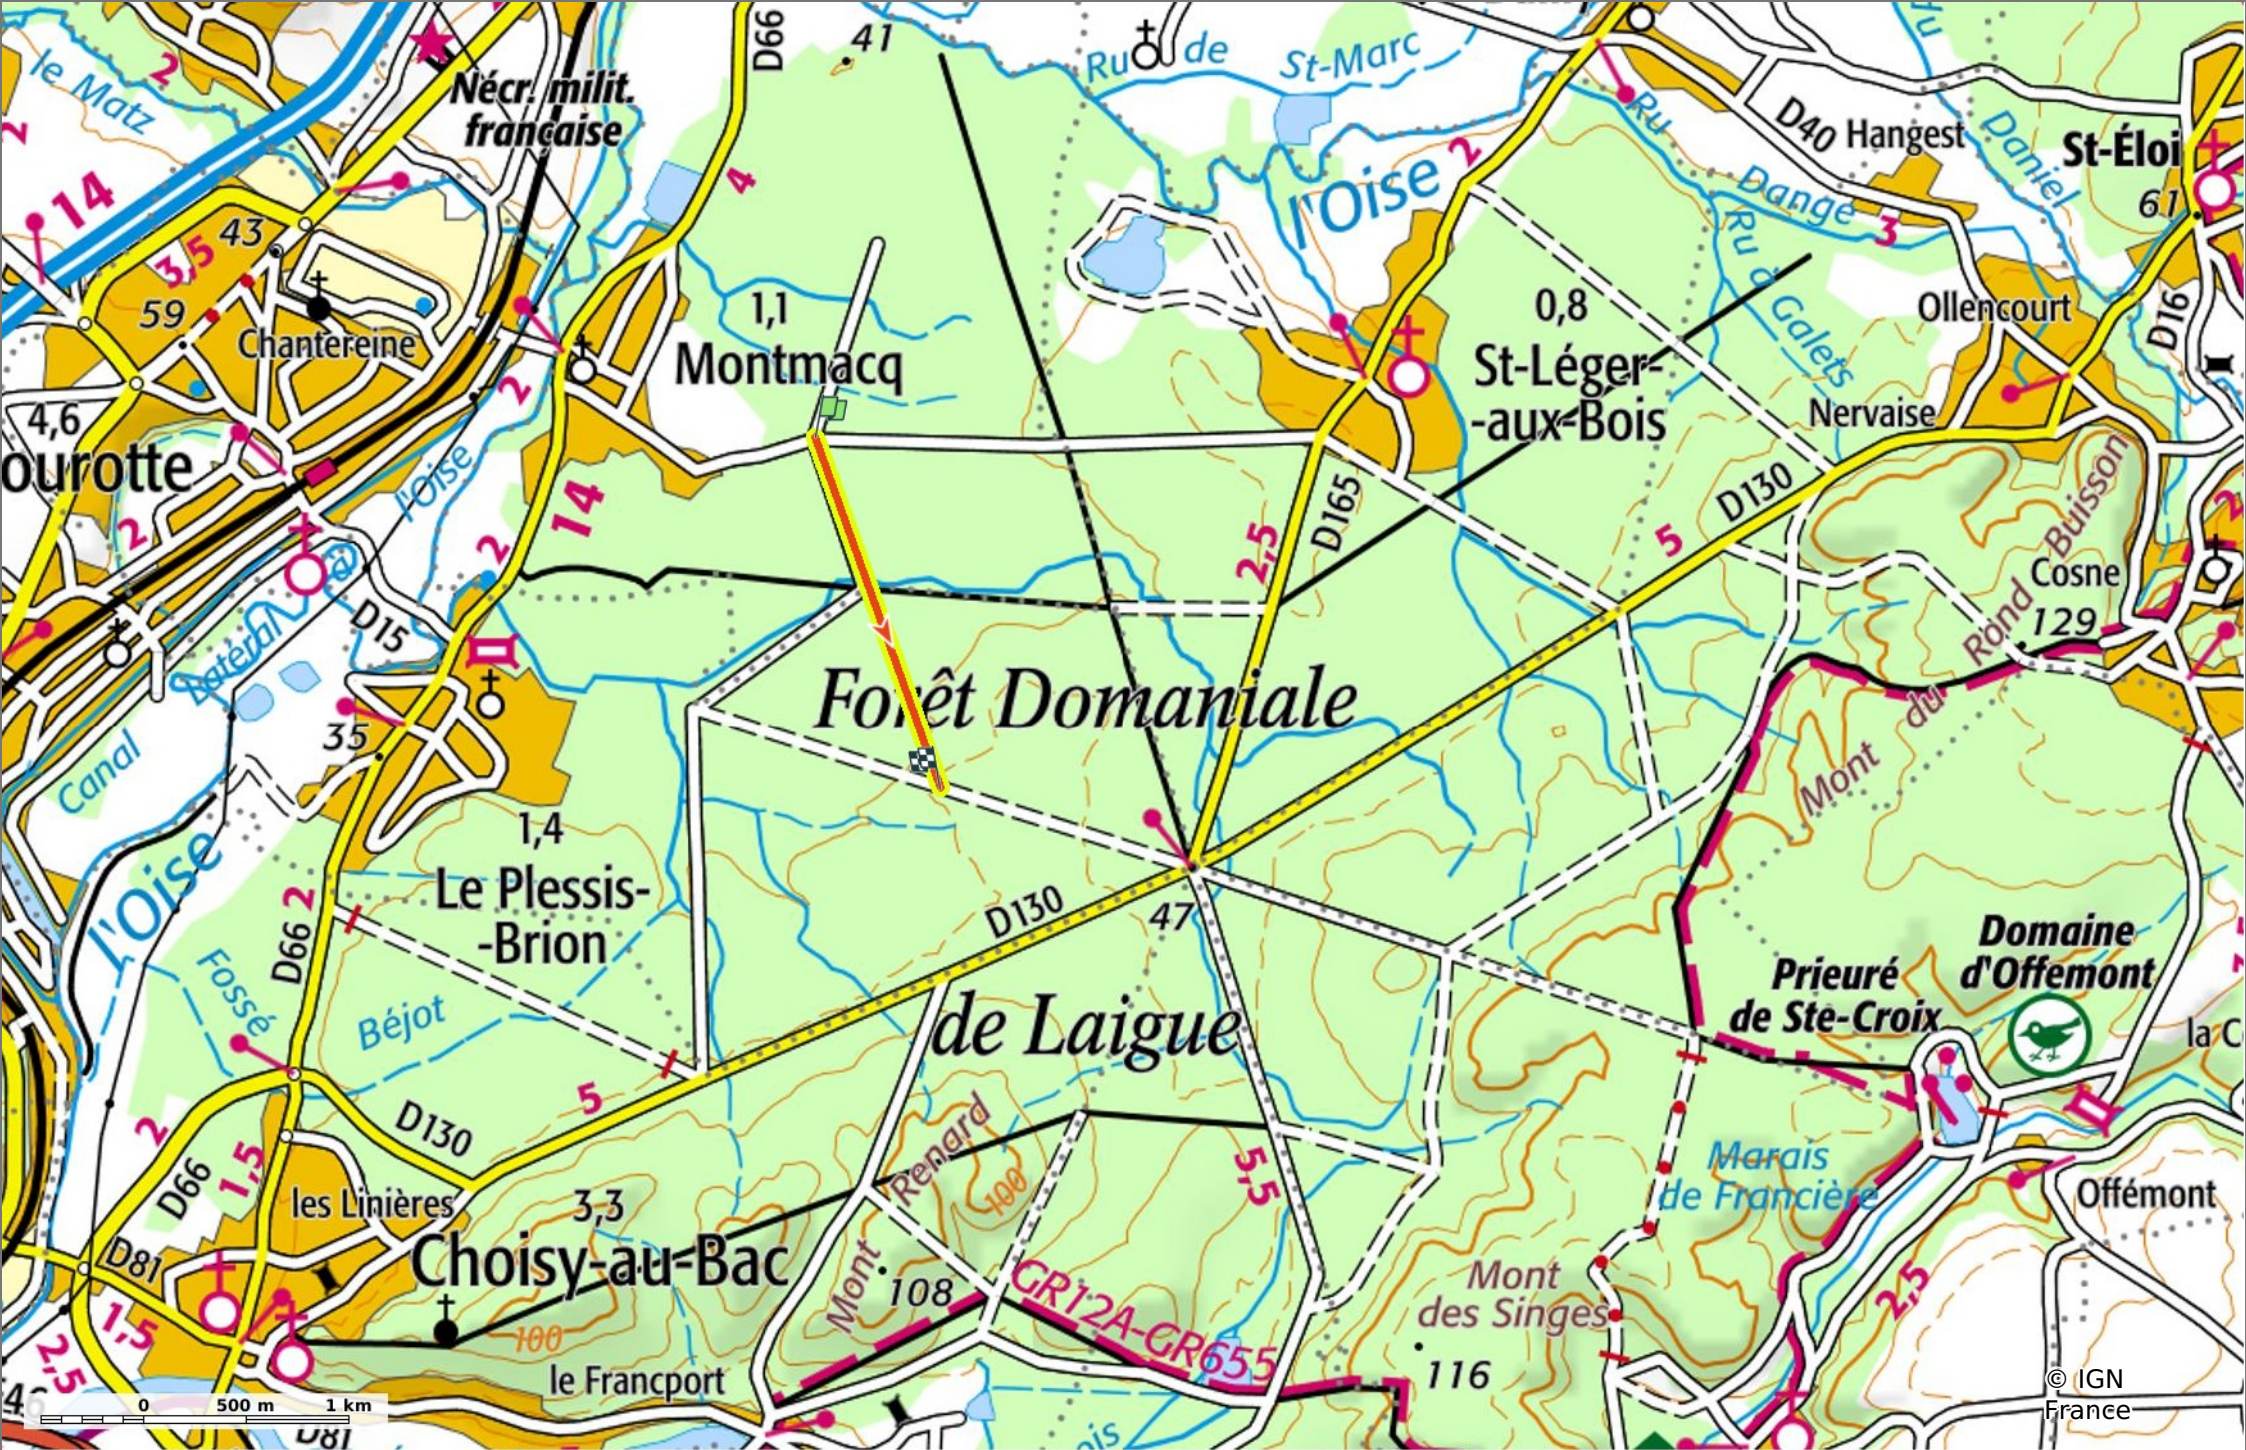

la Route de Montmacq

◊ 1,8 km ⚡ 41 m ⚡ 59 m ⚡ 20 m ⚡ 15 m

🚶 Marche Difficulté: Facile en 28min

25/12/2021 - Par
JeanLucA4

Sity Trail
GET IT ON Google Play Download on the App Store

la Route de Montmacq

◊ 1,8 km ↗ 41 m ↘ 59 m ↗ 20 m ↘ 15 m

🚶 Marche Difficulté: Facile en 28min

25/12/2021 - Par
JeanLucA4

© IGN
France

la Route de Montmacq

◊ 1,8 km ⚶ 41 m ⚶ 59 m ⚶ 20 m ⚶ 15 m

🚶 Marche Difficulté: Facile en 28min

25/12/2021 - Par
JeanLuca4