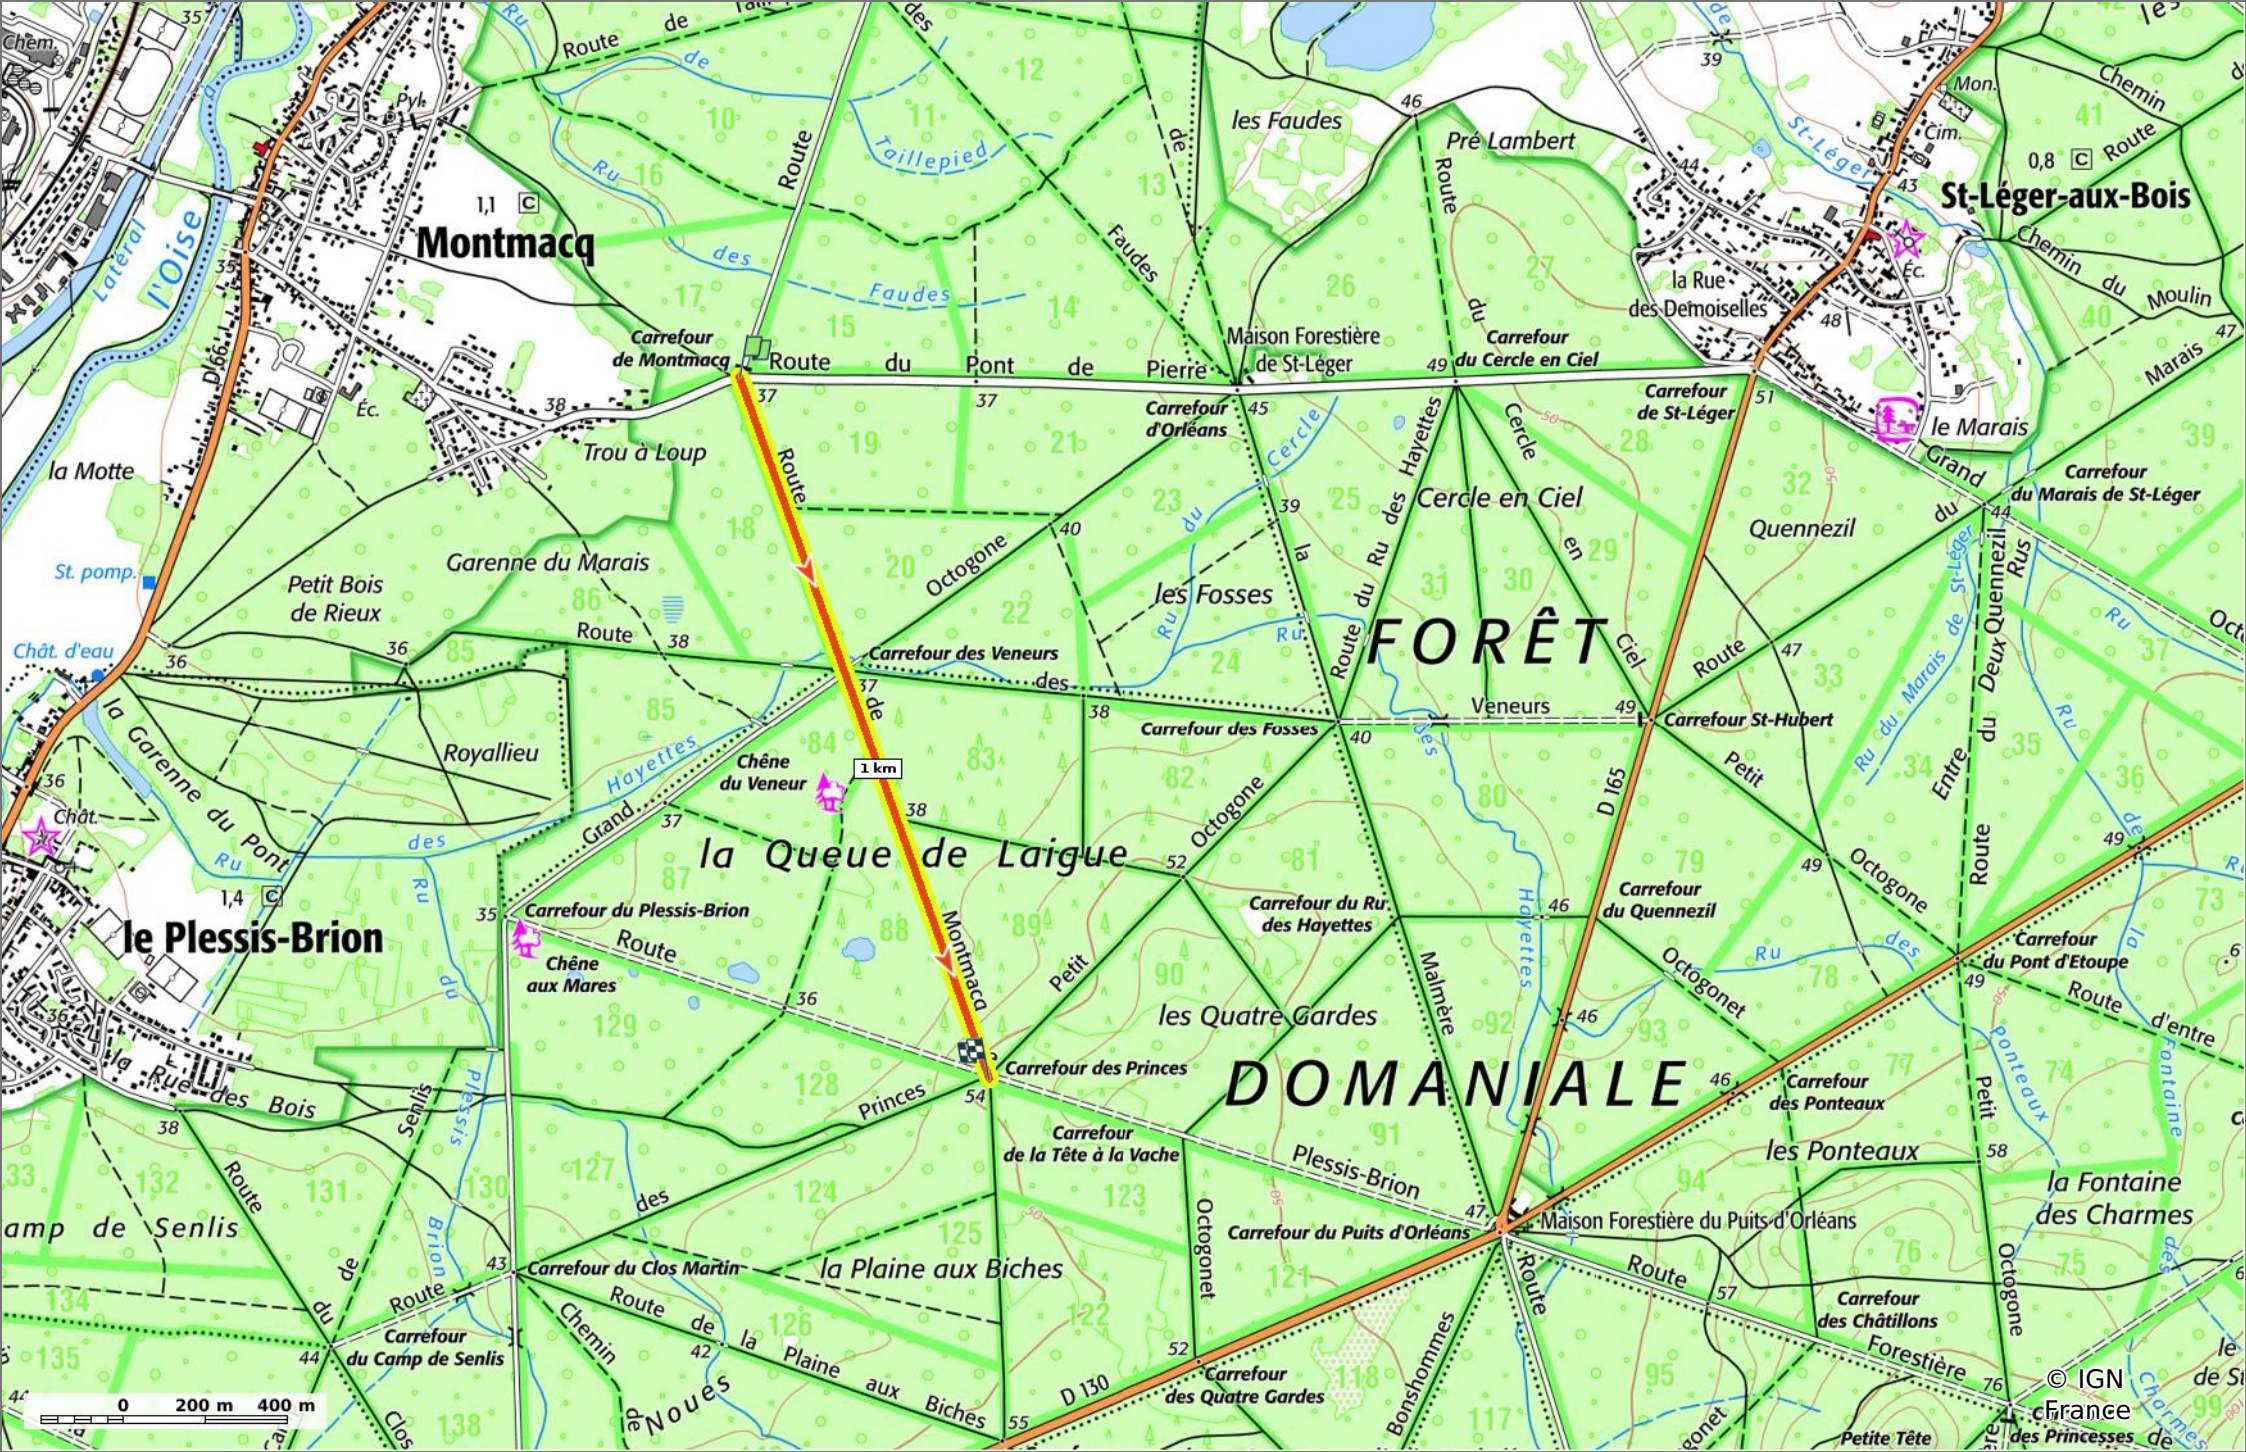

la Route de Montmacq

◊ 1,8 km ⚡ 41 m ⚡ 59 m ⚡ 20 m ⚡ 15 m

🚶 Marche Difficulté: Facile en 28min

25/12/2021 - Par
JeanLucA4

Sity Trail
GET IT ON Google Play Download on the App Store

la Route de Montmacq

◊ 1,8 km ↗ 41 m ↘ 59 m ↗ 20 m ↘ 15 m

🚶 Marche Difficulté: Facile en 28min

25/12/2021 - Par
JeanLucA4

© IGN
France

la Route de Montmacq

◊ 1,8 km ⚶ 41 m ⚶ 59 m ⚶ 20 m ⚶ 15 m

🚶 Marche Difficulté: Facile en 28min

25/12/2021 - Par
JeanLuca4