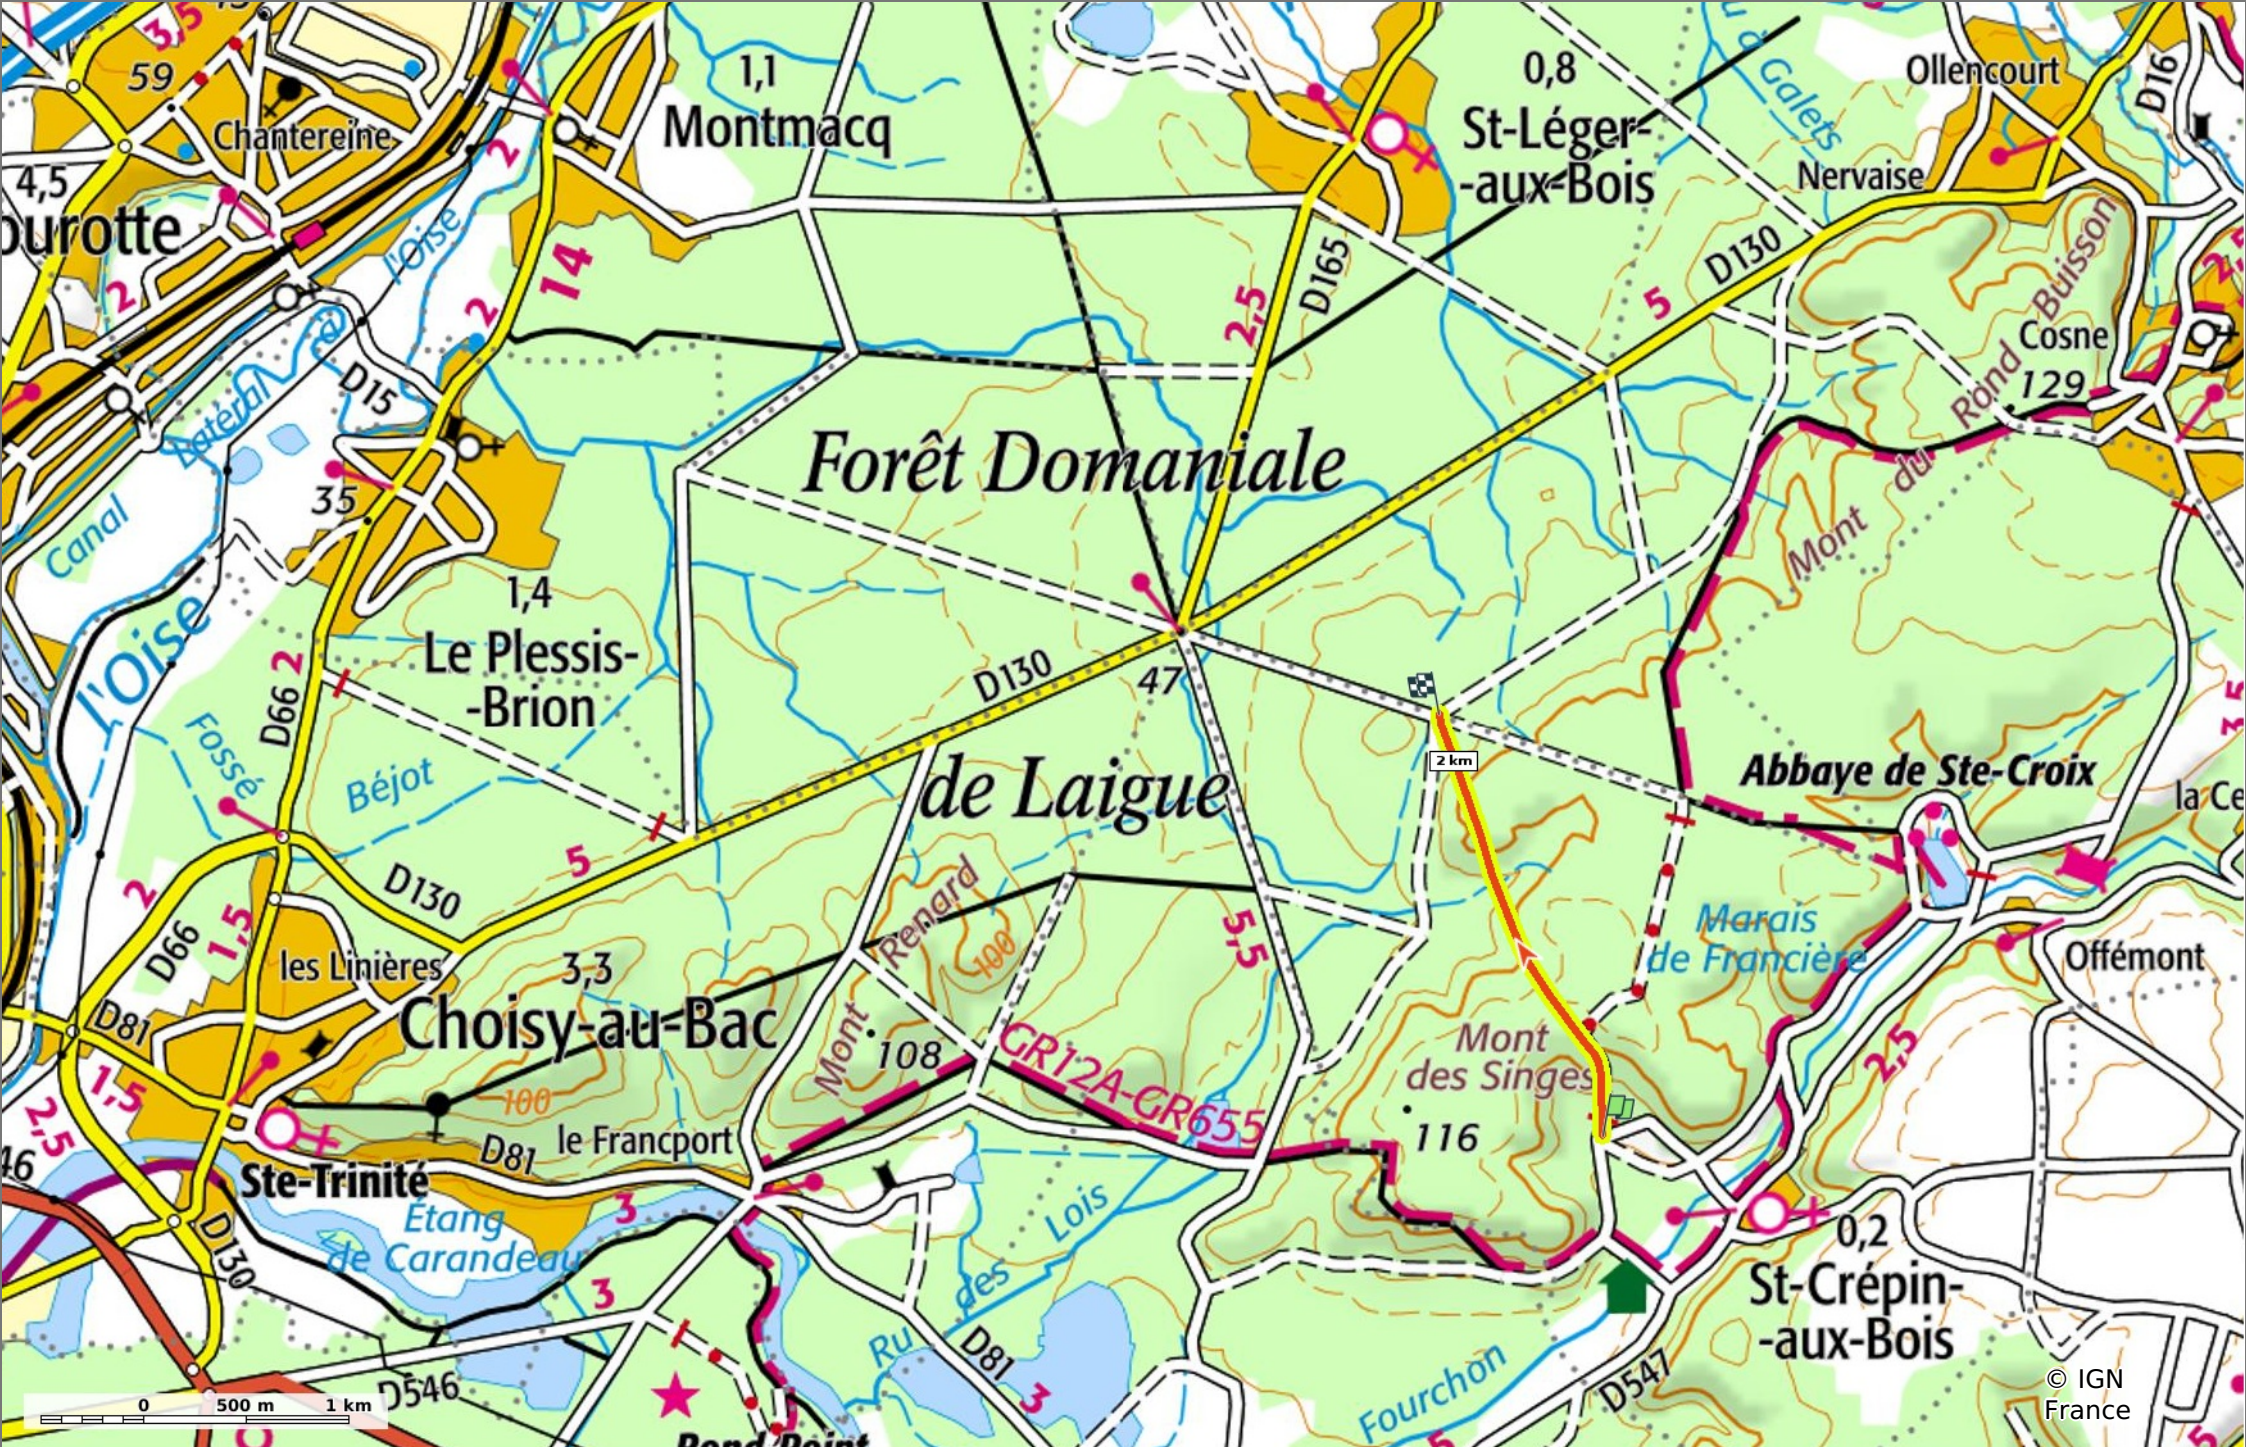

### la Route de Saint-Crépin

2,2 km 67 m 120 m 78 m 60 m

Marche Difficulté: Facile en 43min

28/03/2022 - Par JeanLucA4

**Sity Trail**

GET IT ON Google Play

Download on the App Store

© IGN France

**la Route de Saint-Crépin**

◊ 2,2 km    ⚡ 67 m    ⚡ 120 m    ⚡ 78 m    ⚡ 60 m

🚶 Marche Difficulté: Facile en 43min

28/03/2022 - Par JeanLucA4

### la Route de Saint-Crépin

📏 2,2 km
📏 67 m
📏 120 m
📏 78 m
📏 60 m

🚶 Marche
Difficulté: Facile en 43min

28/03/2022 - Par  
 JeanLuca4

GET IT ON Google Play