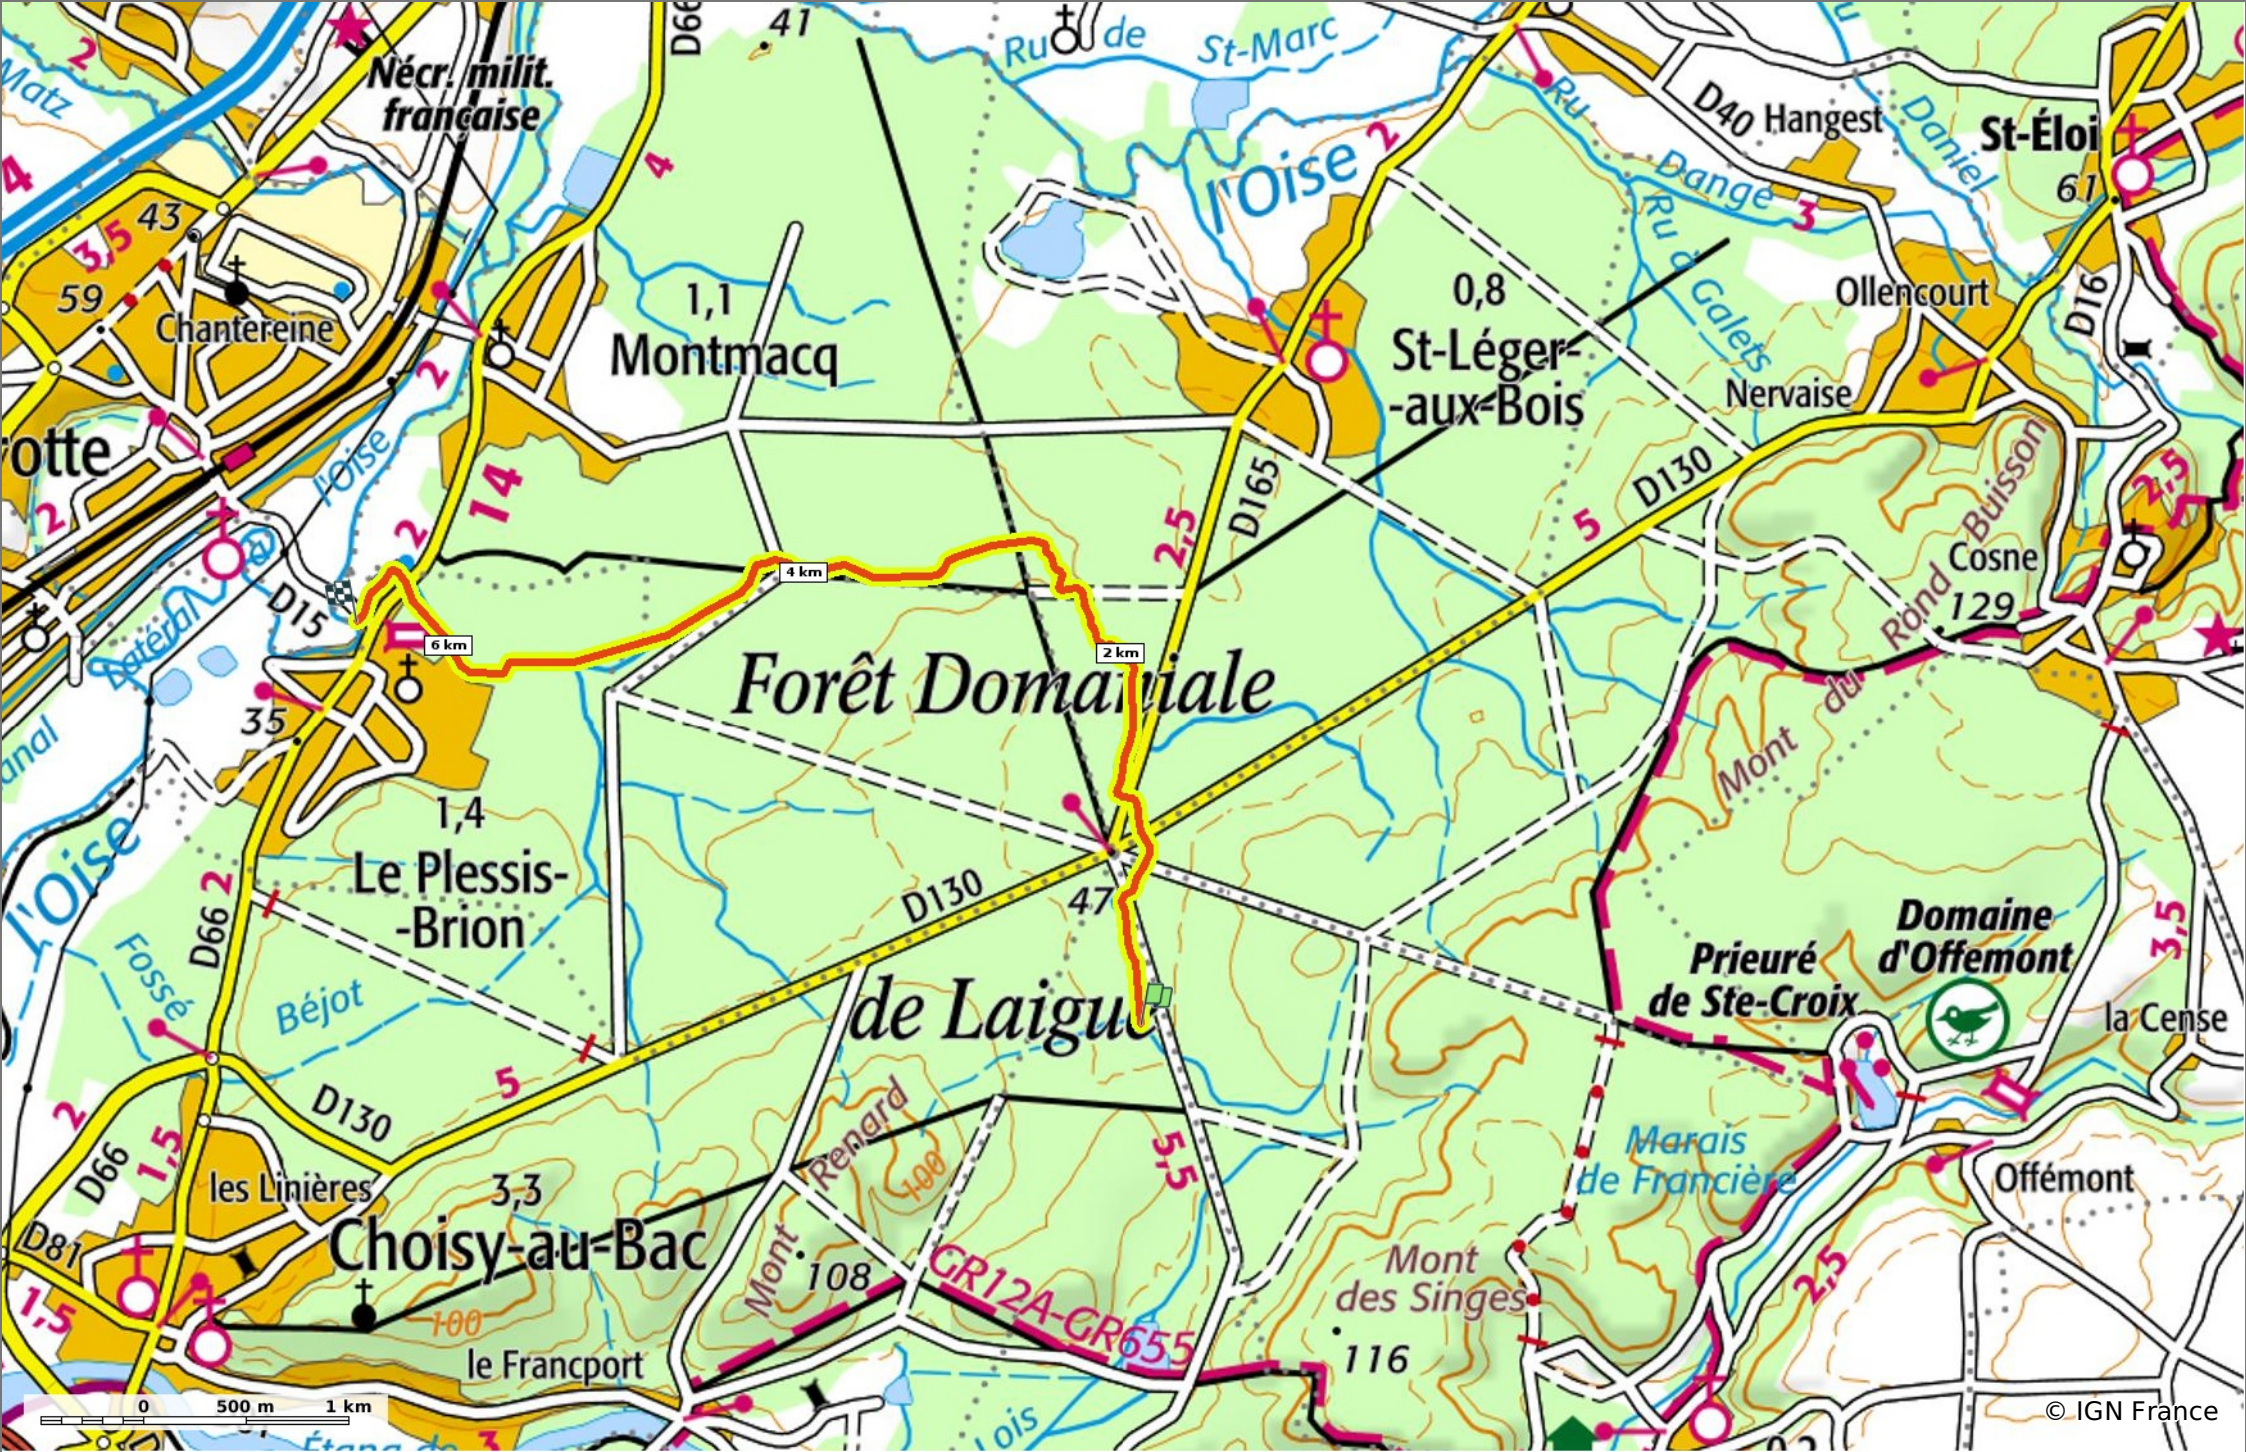

### le Ru des Hayettes

◇ 6,8 km
↕ 31 m
↗ 62 m
↖ 58 m
↘ 87 m

🚶 Marche
Difficulté: Moyen en 1h 44min

07/09/19 - Par JeanLucA4

GET IT ON 
  
 Download on the

© OpenStreetMaps

**le Ru des Hayettes**

◇ 6,8 km
↗ 31 m
↘ 62 m
↗ 58 m
↘ 87 m

👤 Marche Difficulté: Moyen en 1h 44min

07/09/19 - Par JeanLucA4

GET IT ON Google Play

**le Ru des Hayettes**  
 6,8 km 31 m 62 m 58 m 87 m  
 Marche Difficulté: Moyen en 1h 44min

07/09/19 - Par JeanLucA4

Sity Trail  
 GET IT ON Google Play Download on the App Store