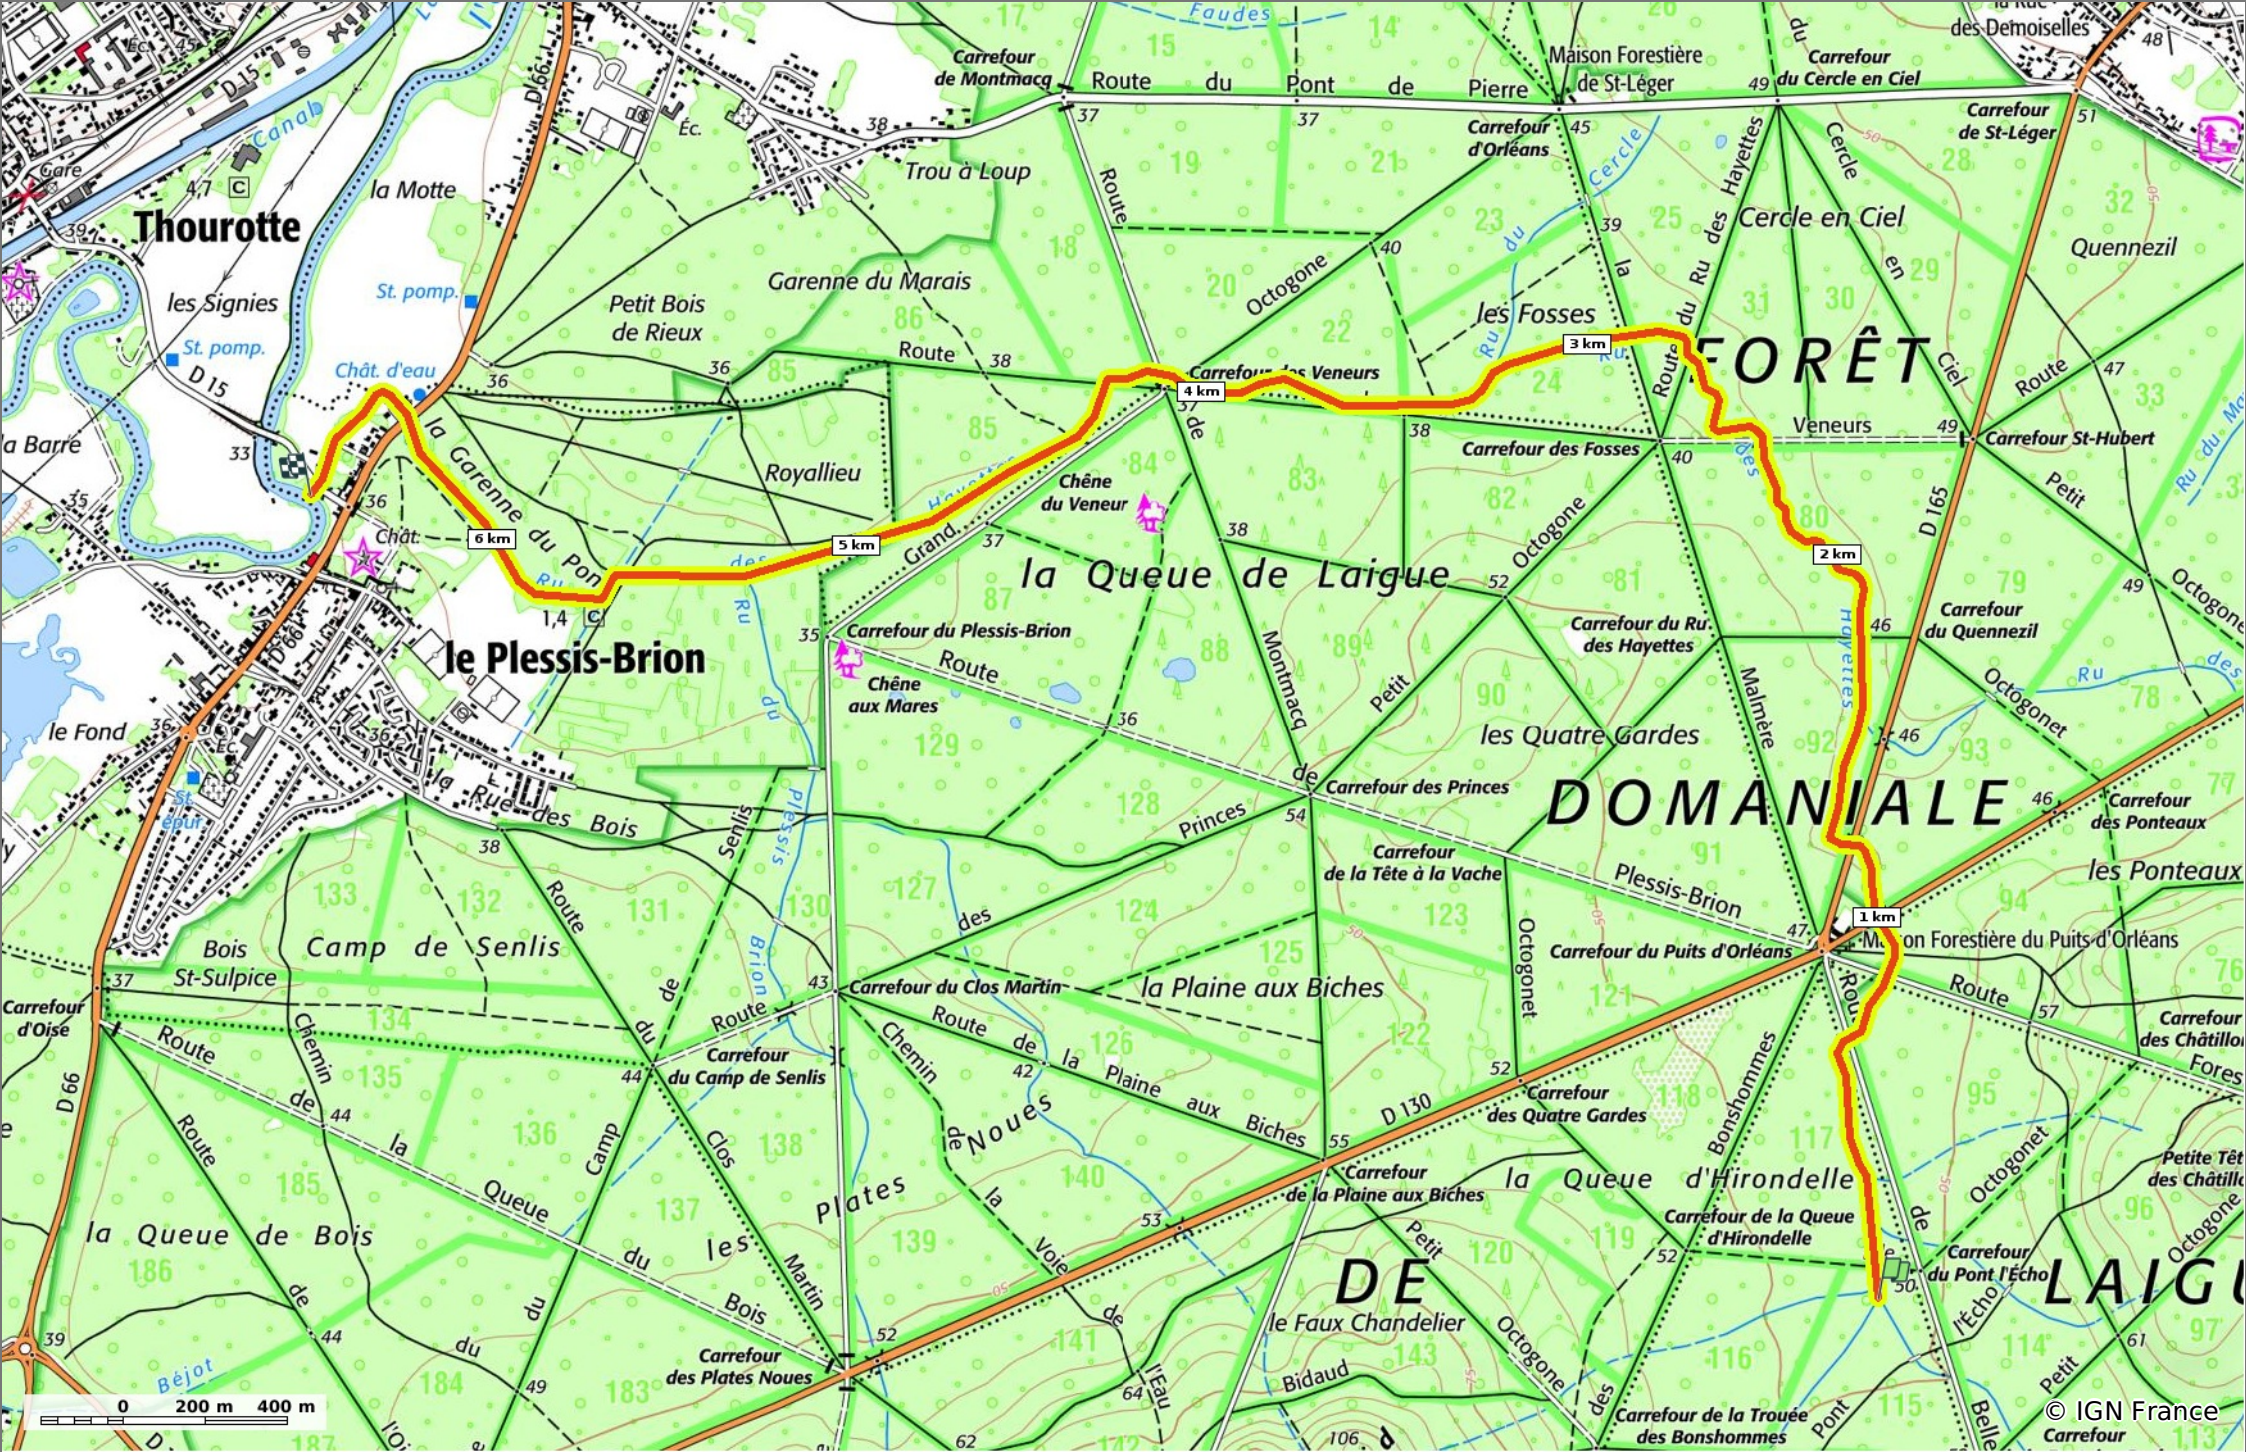

### le Ru des Hayettes

◇ 6,8 km
↕ 31 m
↗ 62 m
↖ 58 m
↘ 87 m

🚶 Marche
Difficulté: Moyen en 1h 44min

07/09/19 - Par JeanLucA4

GET IT ON 
  
 Download on the

© OpenStreetMaps

**le Ru des Hayettes**

◇ 6,8 km
↗ 31 m
↘ 62 m
↗ 58 m
↘ 87 m

👤 Marche Difficulté: Moyen en 1h 44min

07/09/19 - Par JeanLucA4

GET IT ON Google Play

**le Ru des Hayettes**  
 6,8 km 31 m 62 m 58 m 87 m  
 Marche Difficulté: Moyen en 1h 44min

07/09/19 - Par JeanLucA4

Sity Trail  
 GET IT ON Google Play Download on the App Store