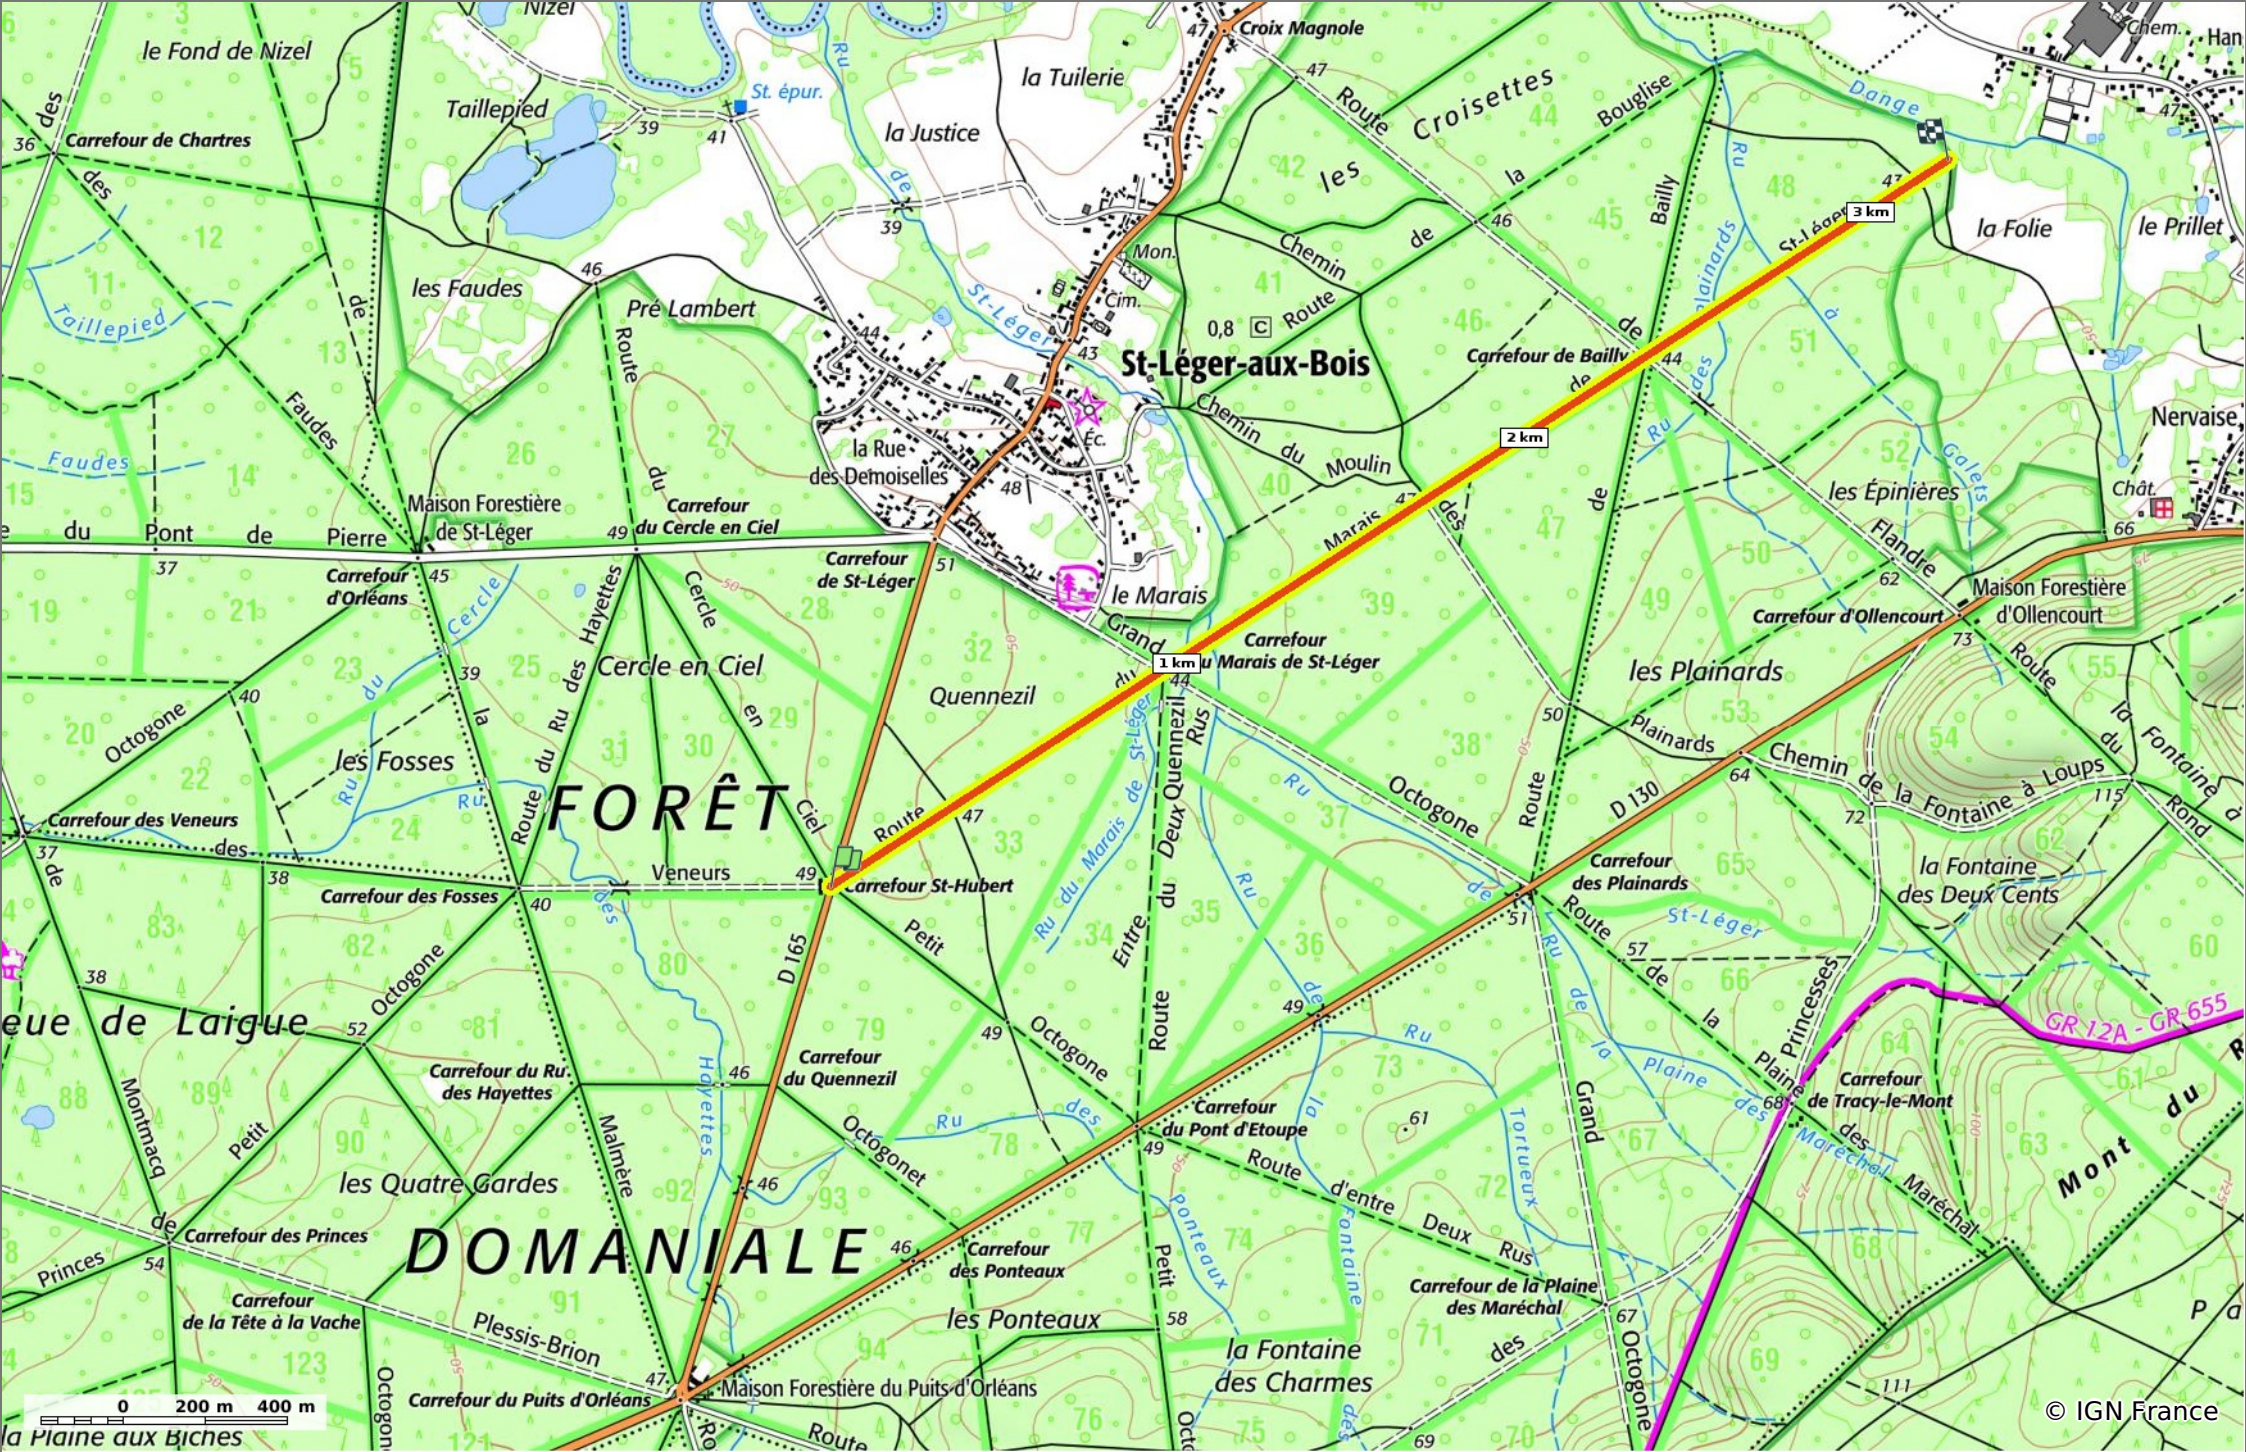

© OpenStreetMaps

la Route du Marais Saint-Léger

◊ 3,2 km ⚡ 47 m ⚡ 63 m ⚡ 22 m ⚡ 28 m

🚶 A pied Difficulté: Facile en 0min

23/11/19 - Par JeanLucA4 

 **Sity Trail**
GET IT ON  Google Play Download on the  App Store

la Route du Marais Saint-Léger

◊ 3,2 km ⚡ 47 m ⚡ 63 m ⚡ 22 m ⚡ 28 m

👤 A pied Difficulté: Facile en 0min

23/11/19 - Par JeanLucA4

Sity Trail

GET IT ON Google Play Download on the App Store

la Route du Marais Saint-Léger

◇ 3,2 km
⬆ 47 m
⬆ 63 m
⬆ 22 m
⬆ 28 m

🚶 A pied Difficulté: Facile en 0min

23/11/19 - Par JeanLucA4

GET IT ON Google Play