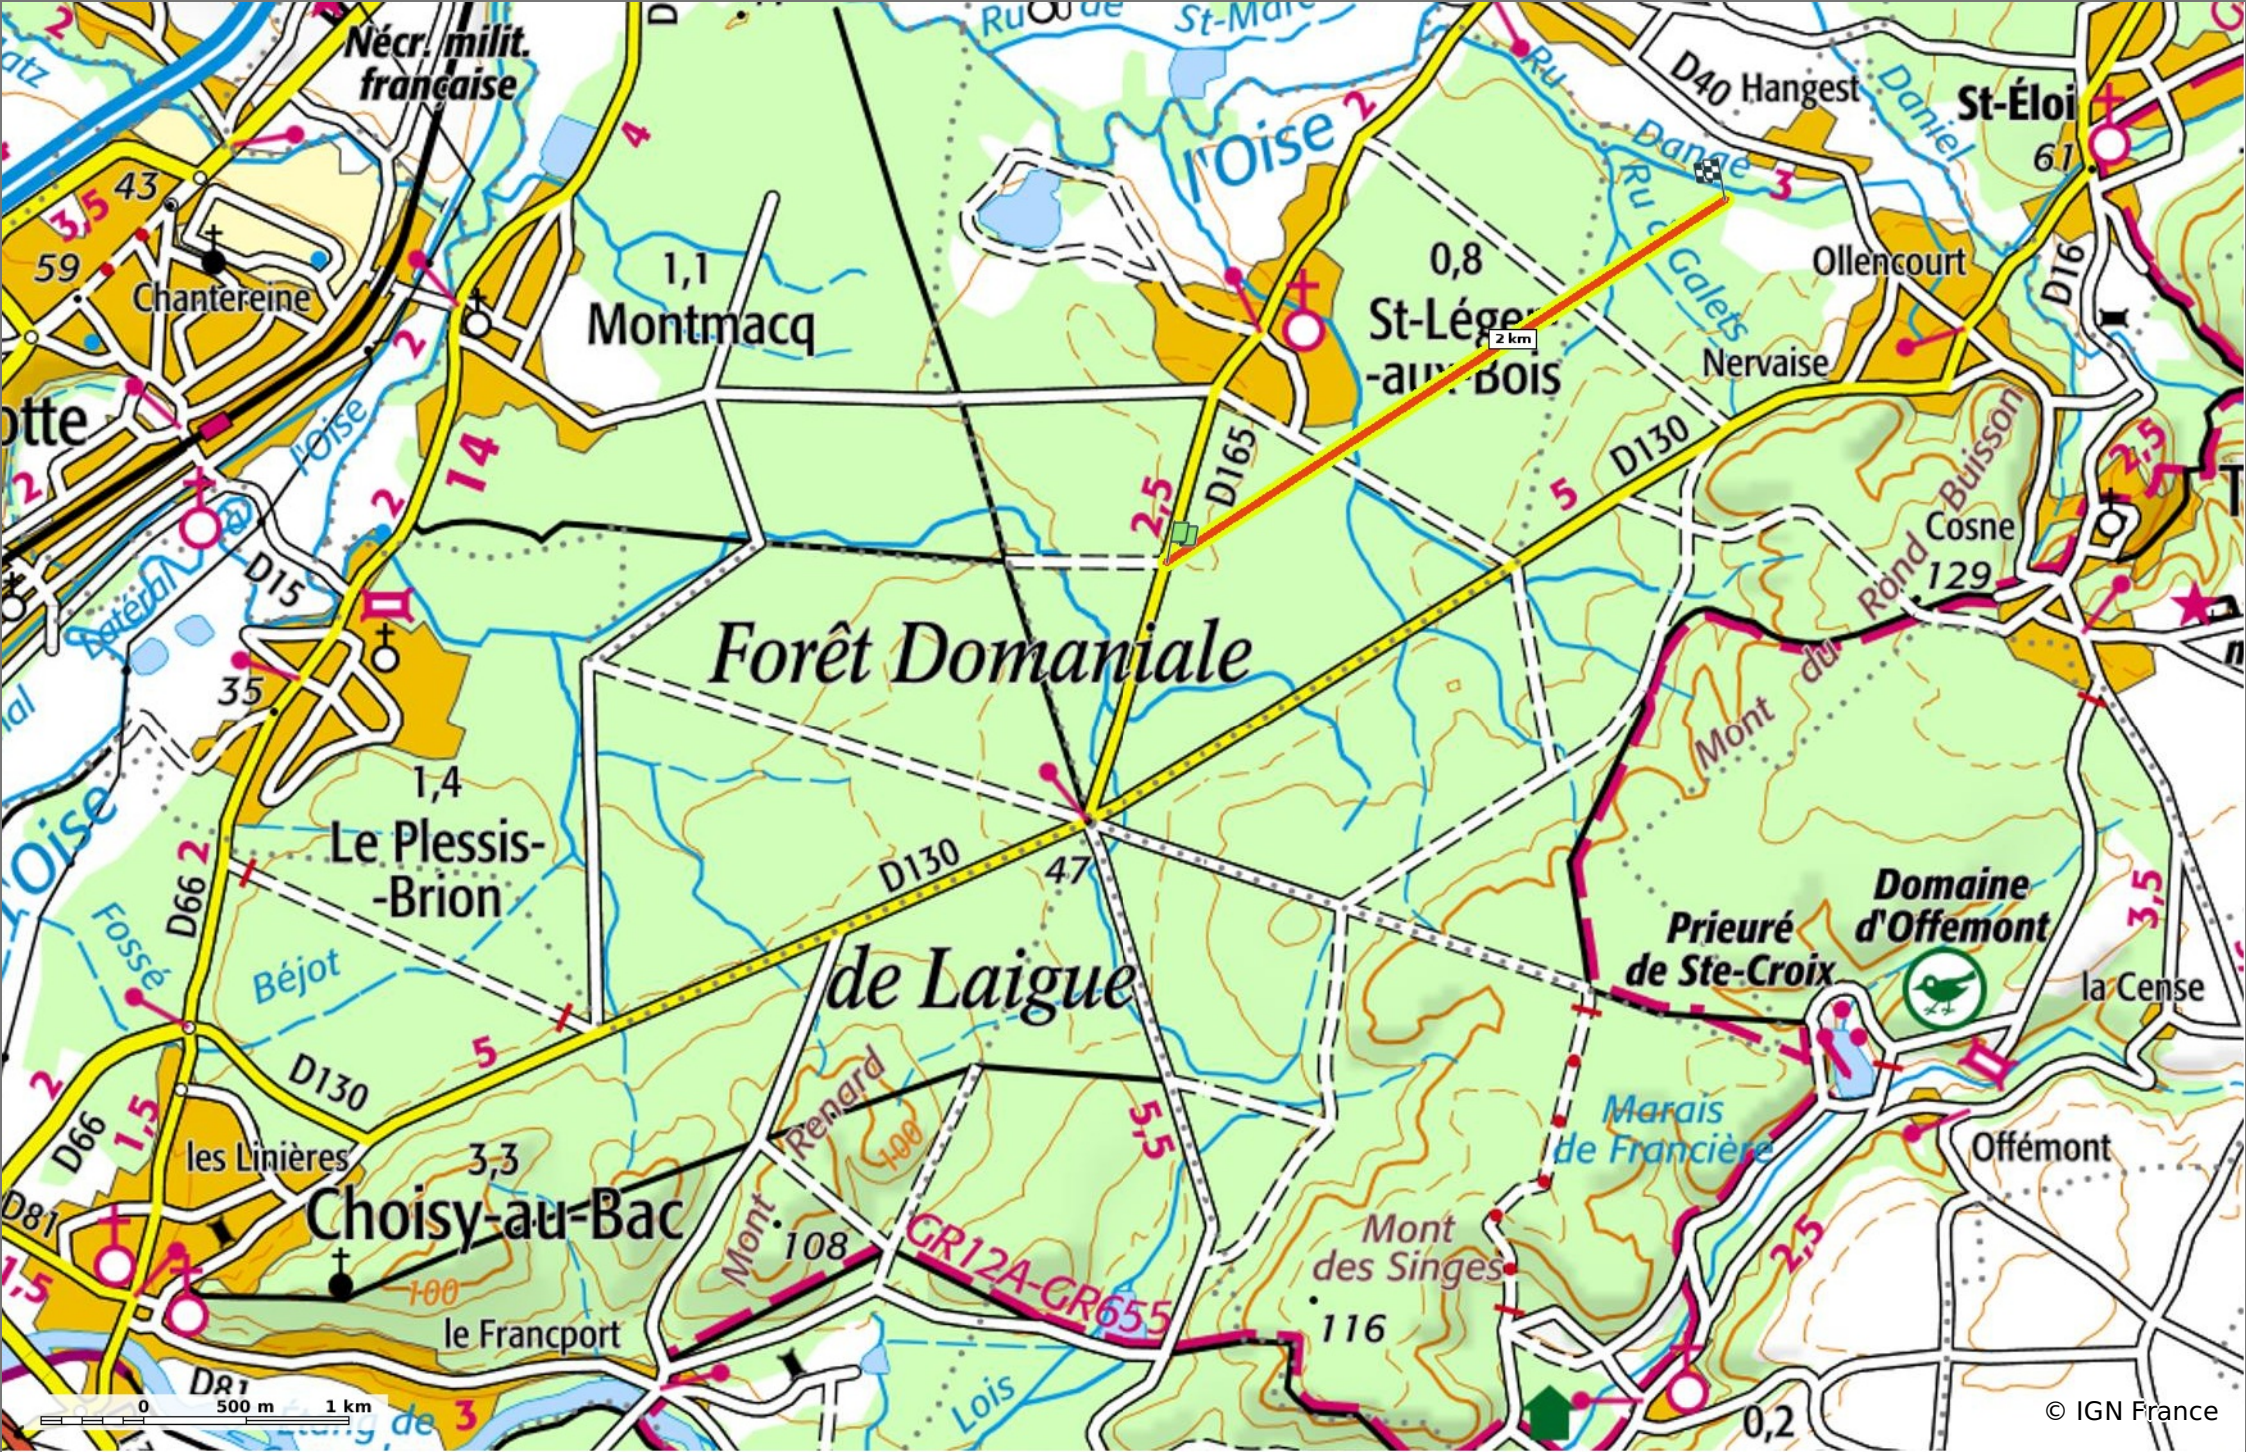

© OpenStreetMaps

la Route du Marais Saint-Léger

◊ 3,2 km ⚡ 47 m ⚡ 63 m ⚡ 22 m ⚡ 28 m

🚶 A pied Difficulté: Facile en 0min

23/11/19 - Par JeanLucA4 

 **Sity Trail**
GET IT ON  Google Play Download on the  App Store

la Route du Marais Saint-Léger

◊ 3,2 km ⚡ 47 m ⚡ 63 m ⚡ 22 m ⚡ 28 m

👤 A pied Difficulté: Facile en 0min

23/11/19 - Par JeanLucA4

Sity Trail

GET IT ON Google Play Download on the App Store

la Route du Marais Saint-Léger

◇ 3,2 km
⬆ 47 m
⬆ 63 m
⬆ 22 m
⬆ 28 m

🚶 A pied Difficulté: Facile en 0min

23/11/19 - Par JeanLucA4

GET IT ON Google Play