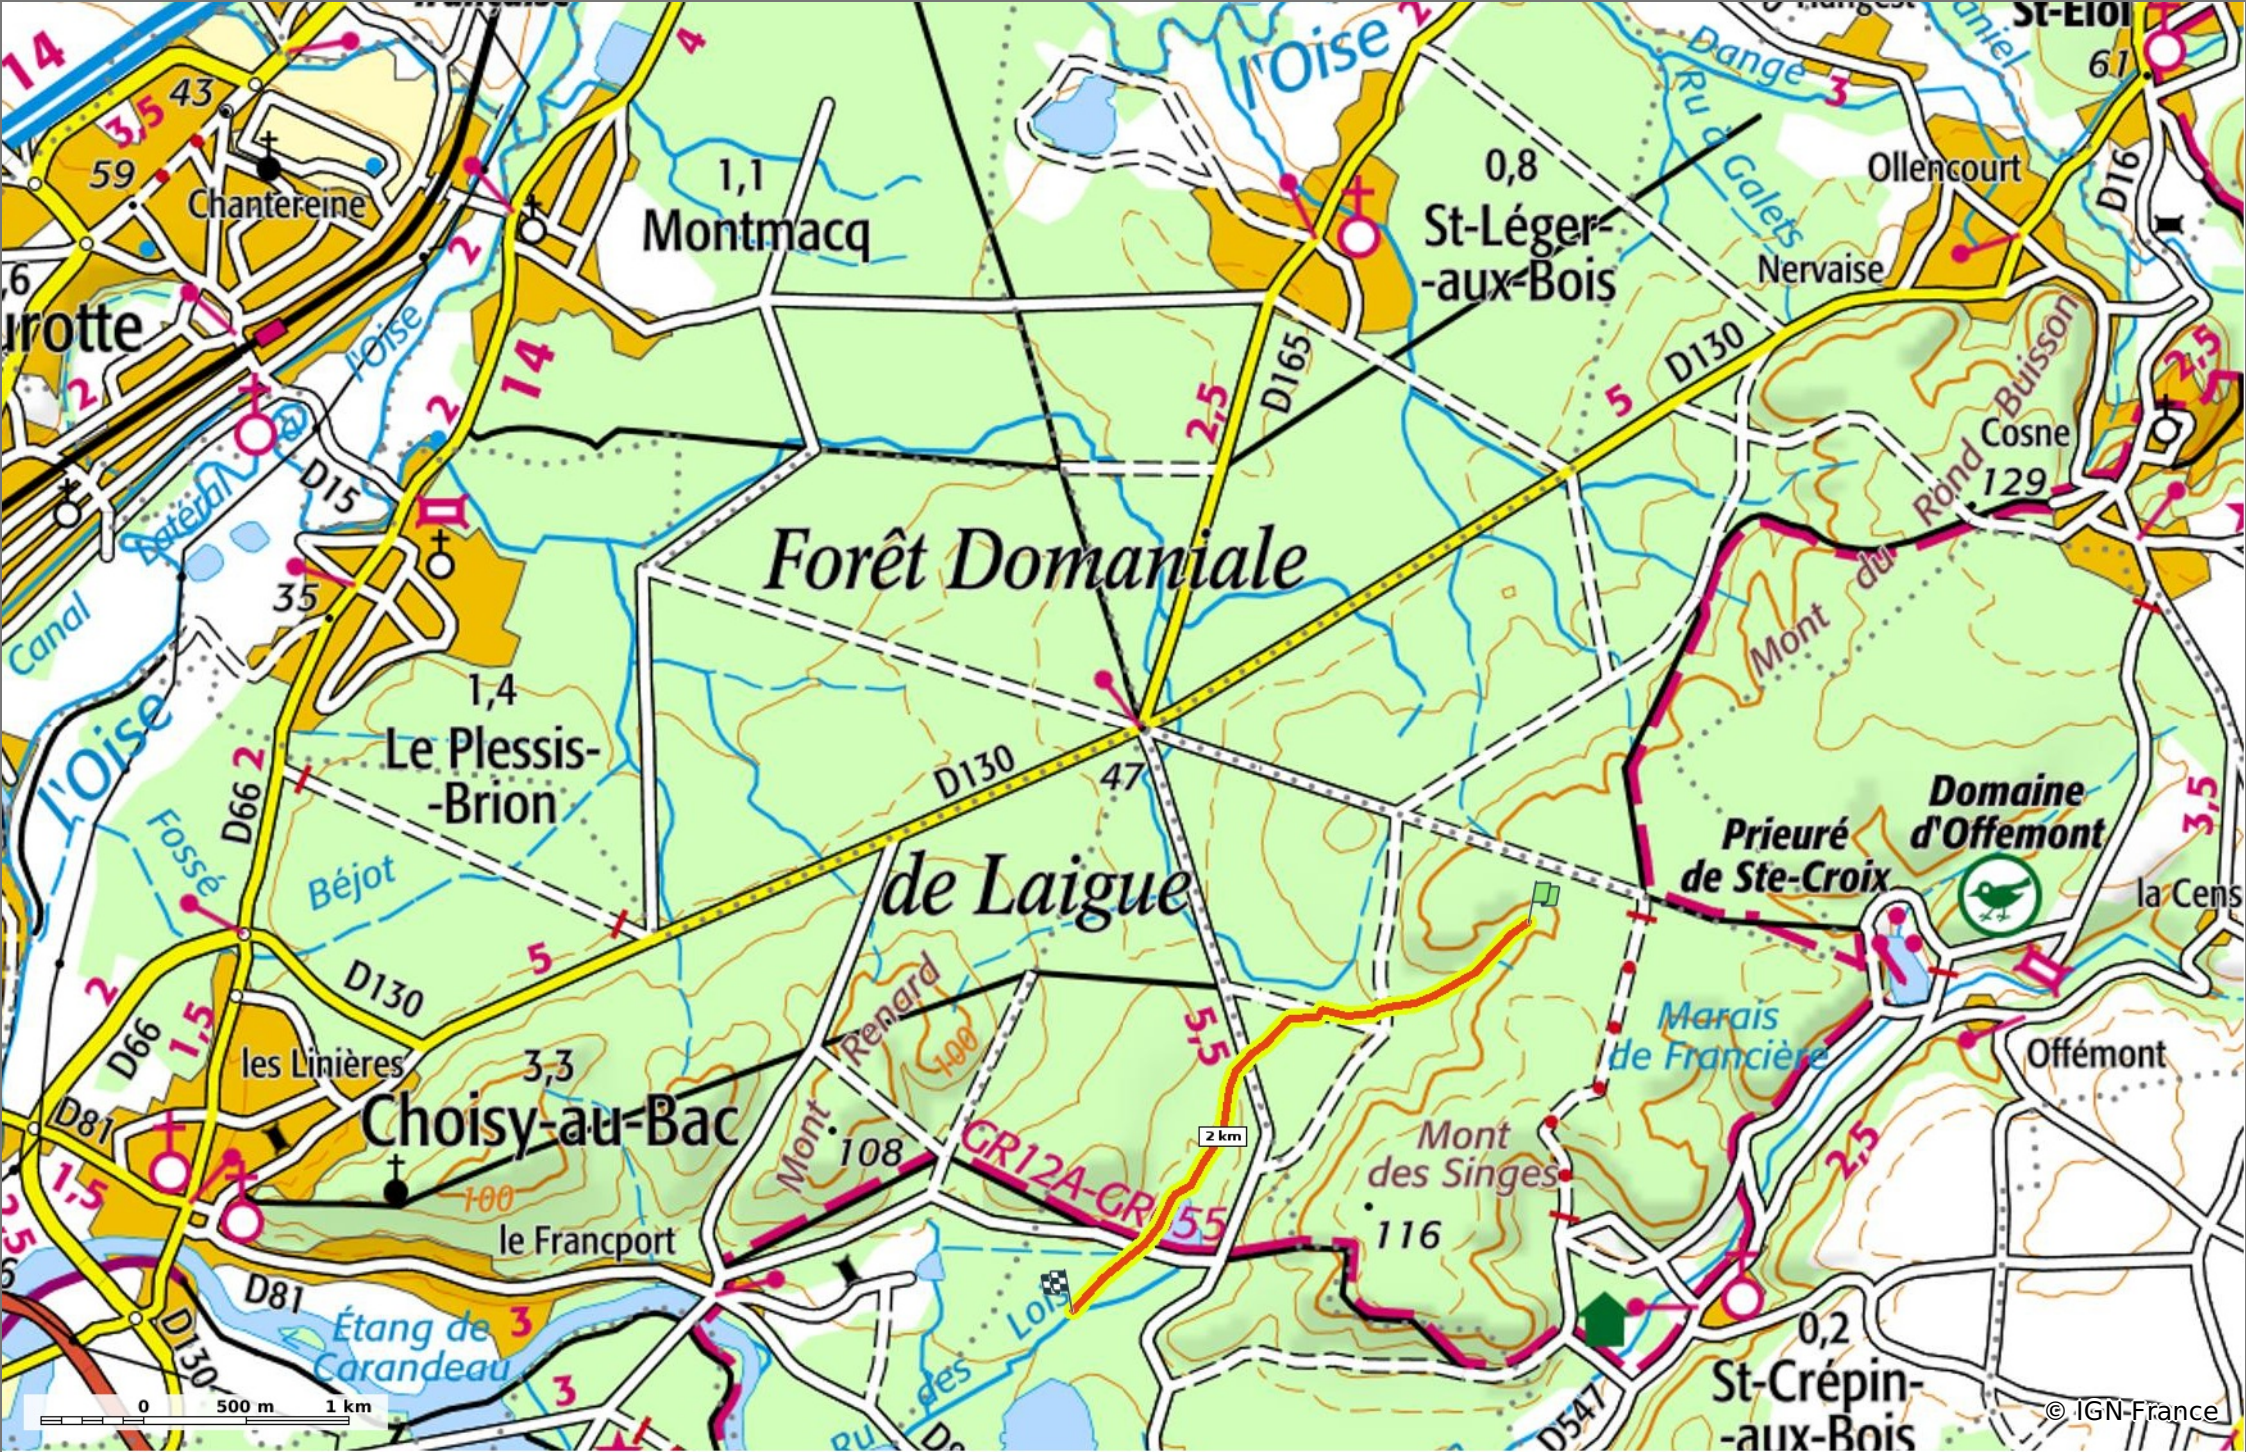

© OpenStreetMaps

### le Ru de la Fontaine Roch

3,1 km   53 m   94 m   13 m   52 m

Marche Difficulté: Facile en 49min

07/09/19 - Par JeanLucA4 

 GET IT ON Google Play   Download on the App Store

**le Ru de la Fontaine Roch**  
 ◊ 3,1 km    ⚡ 53 m    ⚡ 94 m    ⚡ 13 m    ⚡ 52 m  
 🚶 Marche Difficulté: Facile en 49min

07/09/19 - Par JeanLucA4

Sity Trail  
 GET IT ON Google Play    Download on the App Store

© IGN-France

**le Ru de la Fontaine Roch**  
 3,1 km   53 m   94 m   13 m   52 m  
 Marche   Difficulté: Facile en 49min