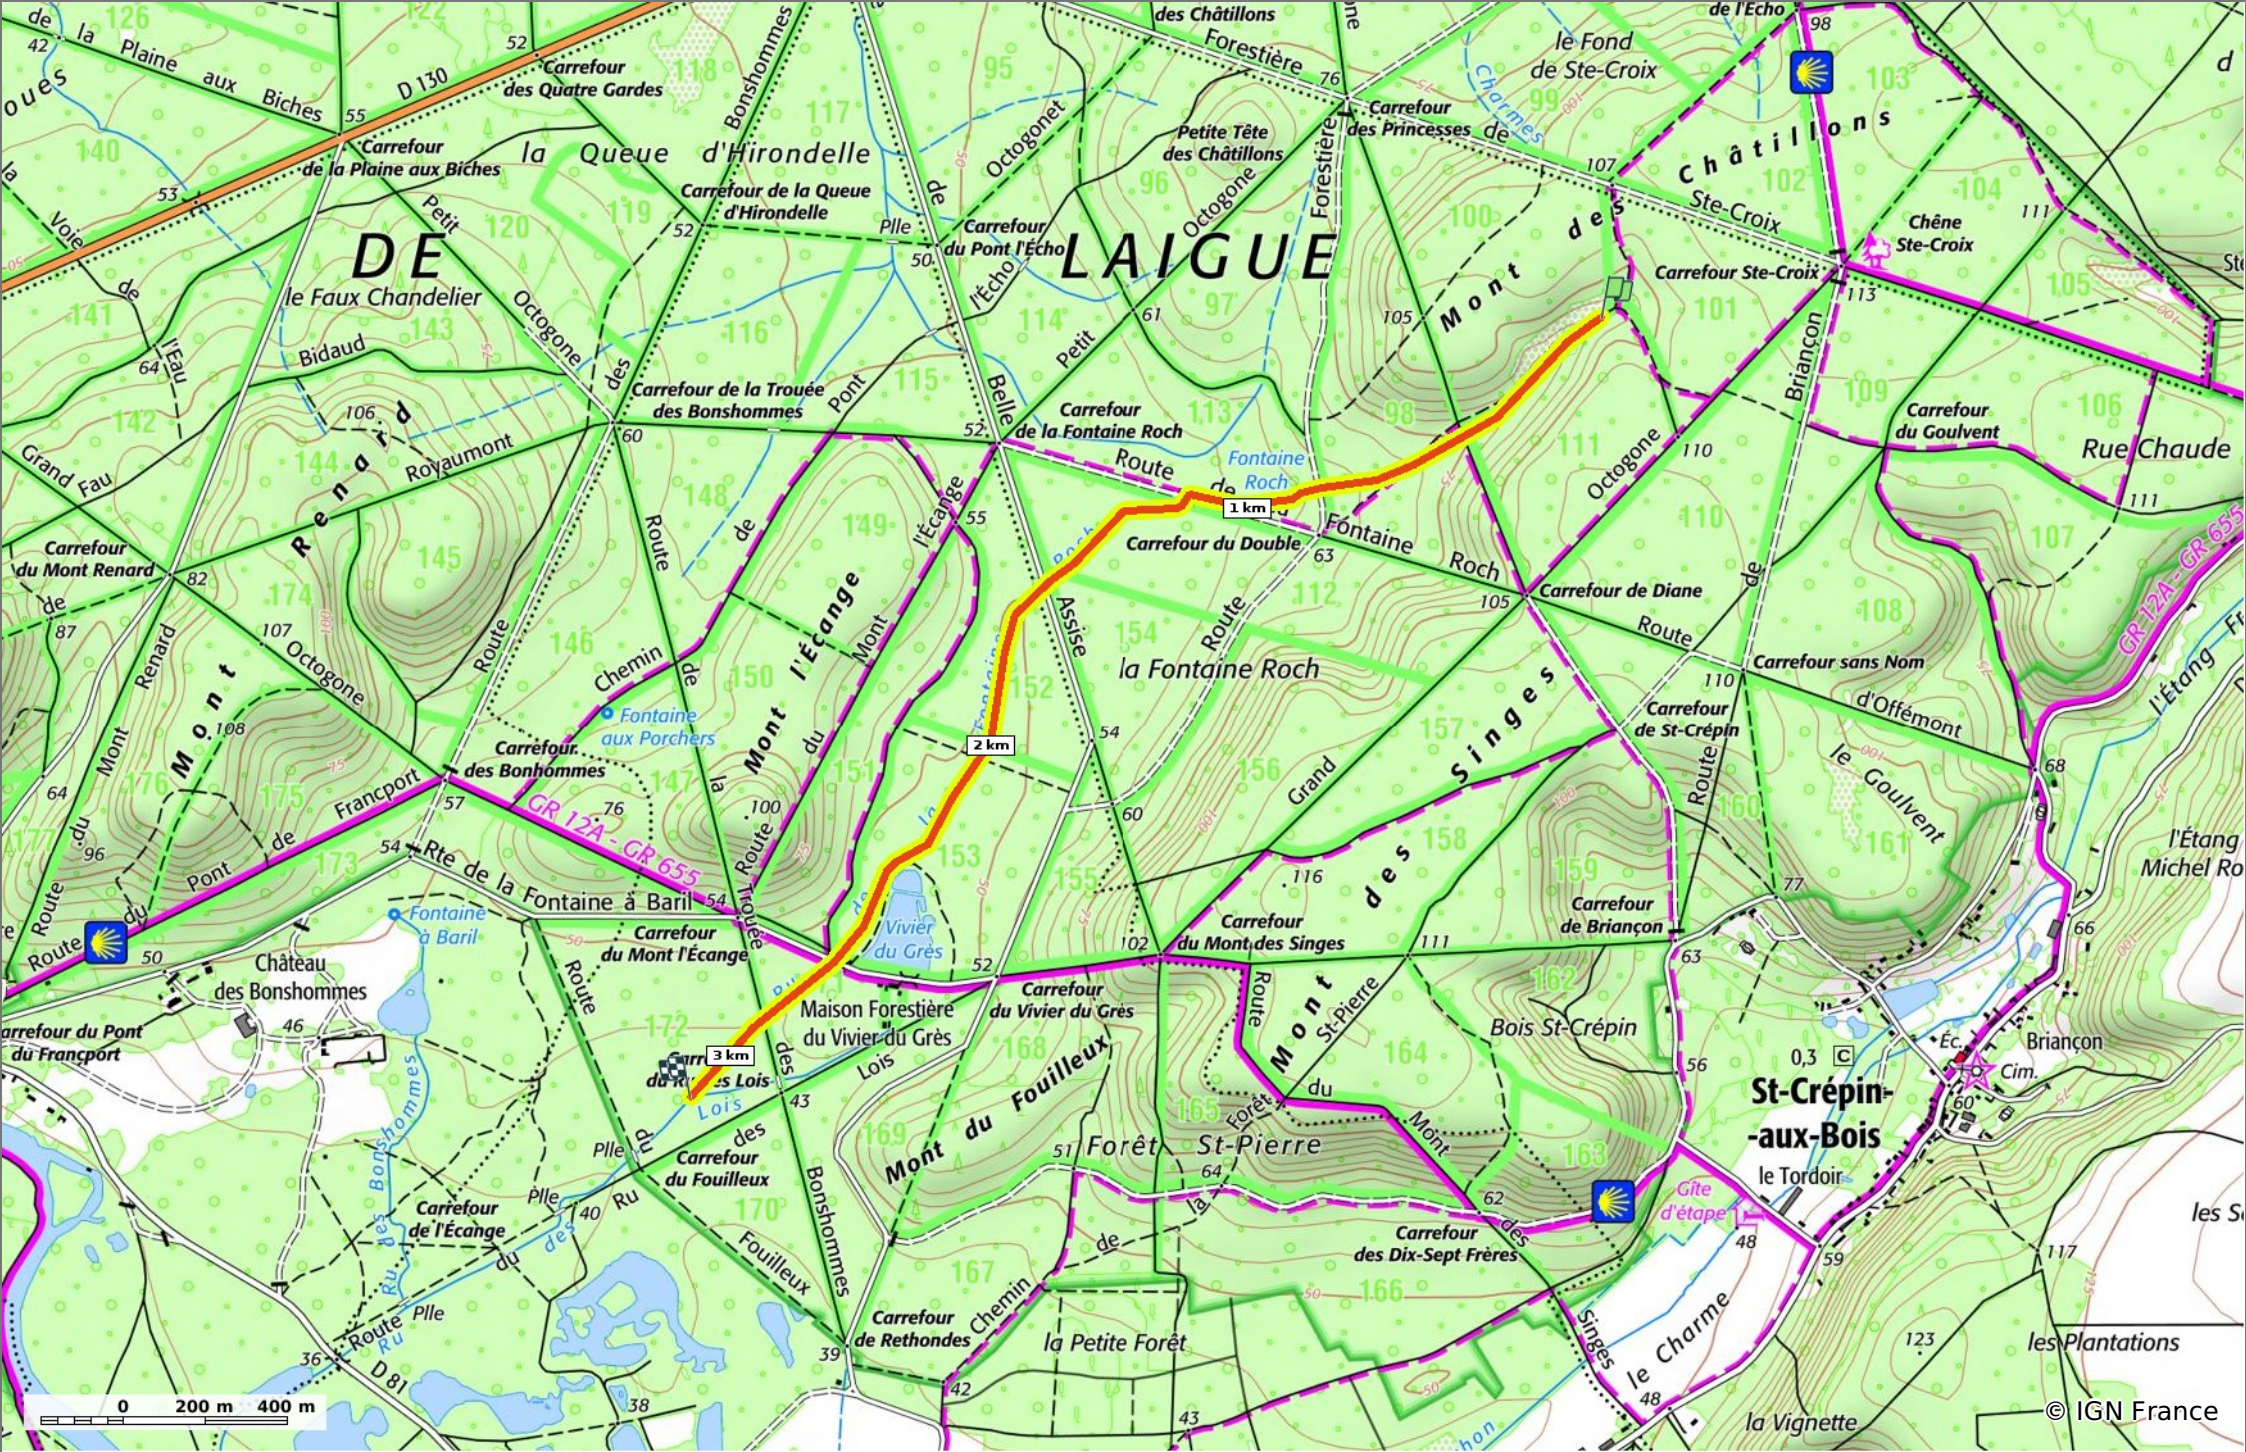

© OpenStreetMaps

### le Ru de la Fontaine Roch

3,1 km   53 m   94 m   13 m   52 m

Marche Difficulté: Facile en 49min

07/09/19 - Par JeanLucA4 

 GET IT ON Google Play   Download on the App Store

**le Ru de la Fontaine Roch**  
 ◊ 3,1 km    ⚡ 53 m    ⚡ 94 m    ⚡ 13 m    ⚡ 52 m  
 🚶 Marche Difficulté: Facile en 49min

07/09/19 - Par JeanLucA4

Sity Trail  
 GET IT ON Google Play    Download on the App Store

© IGN-France

**le Ru de la Fontaine Roch**  
 3,1 km   53 m   94 m   13 m   52 m  
 Marche   Difficulté: Facile en 49min

07/09/19 - Par JeanLucA4

**Sity Trail**  
 GET IT ON Google Play   Download on the App Store