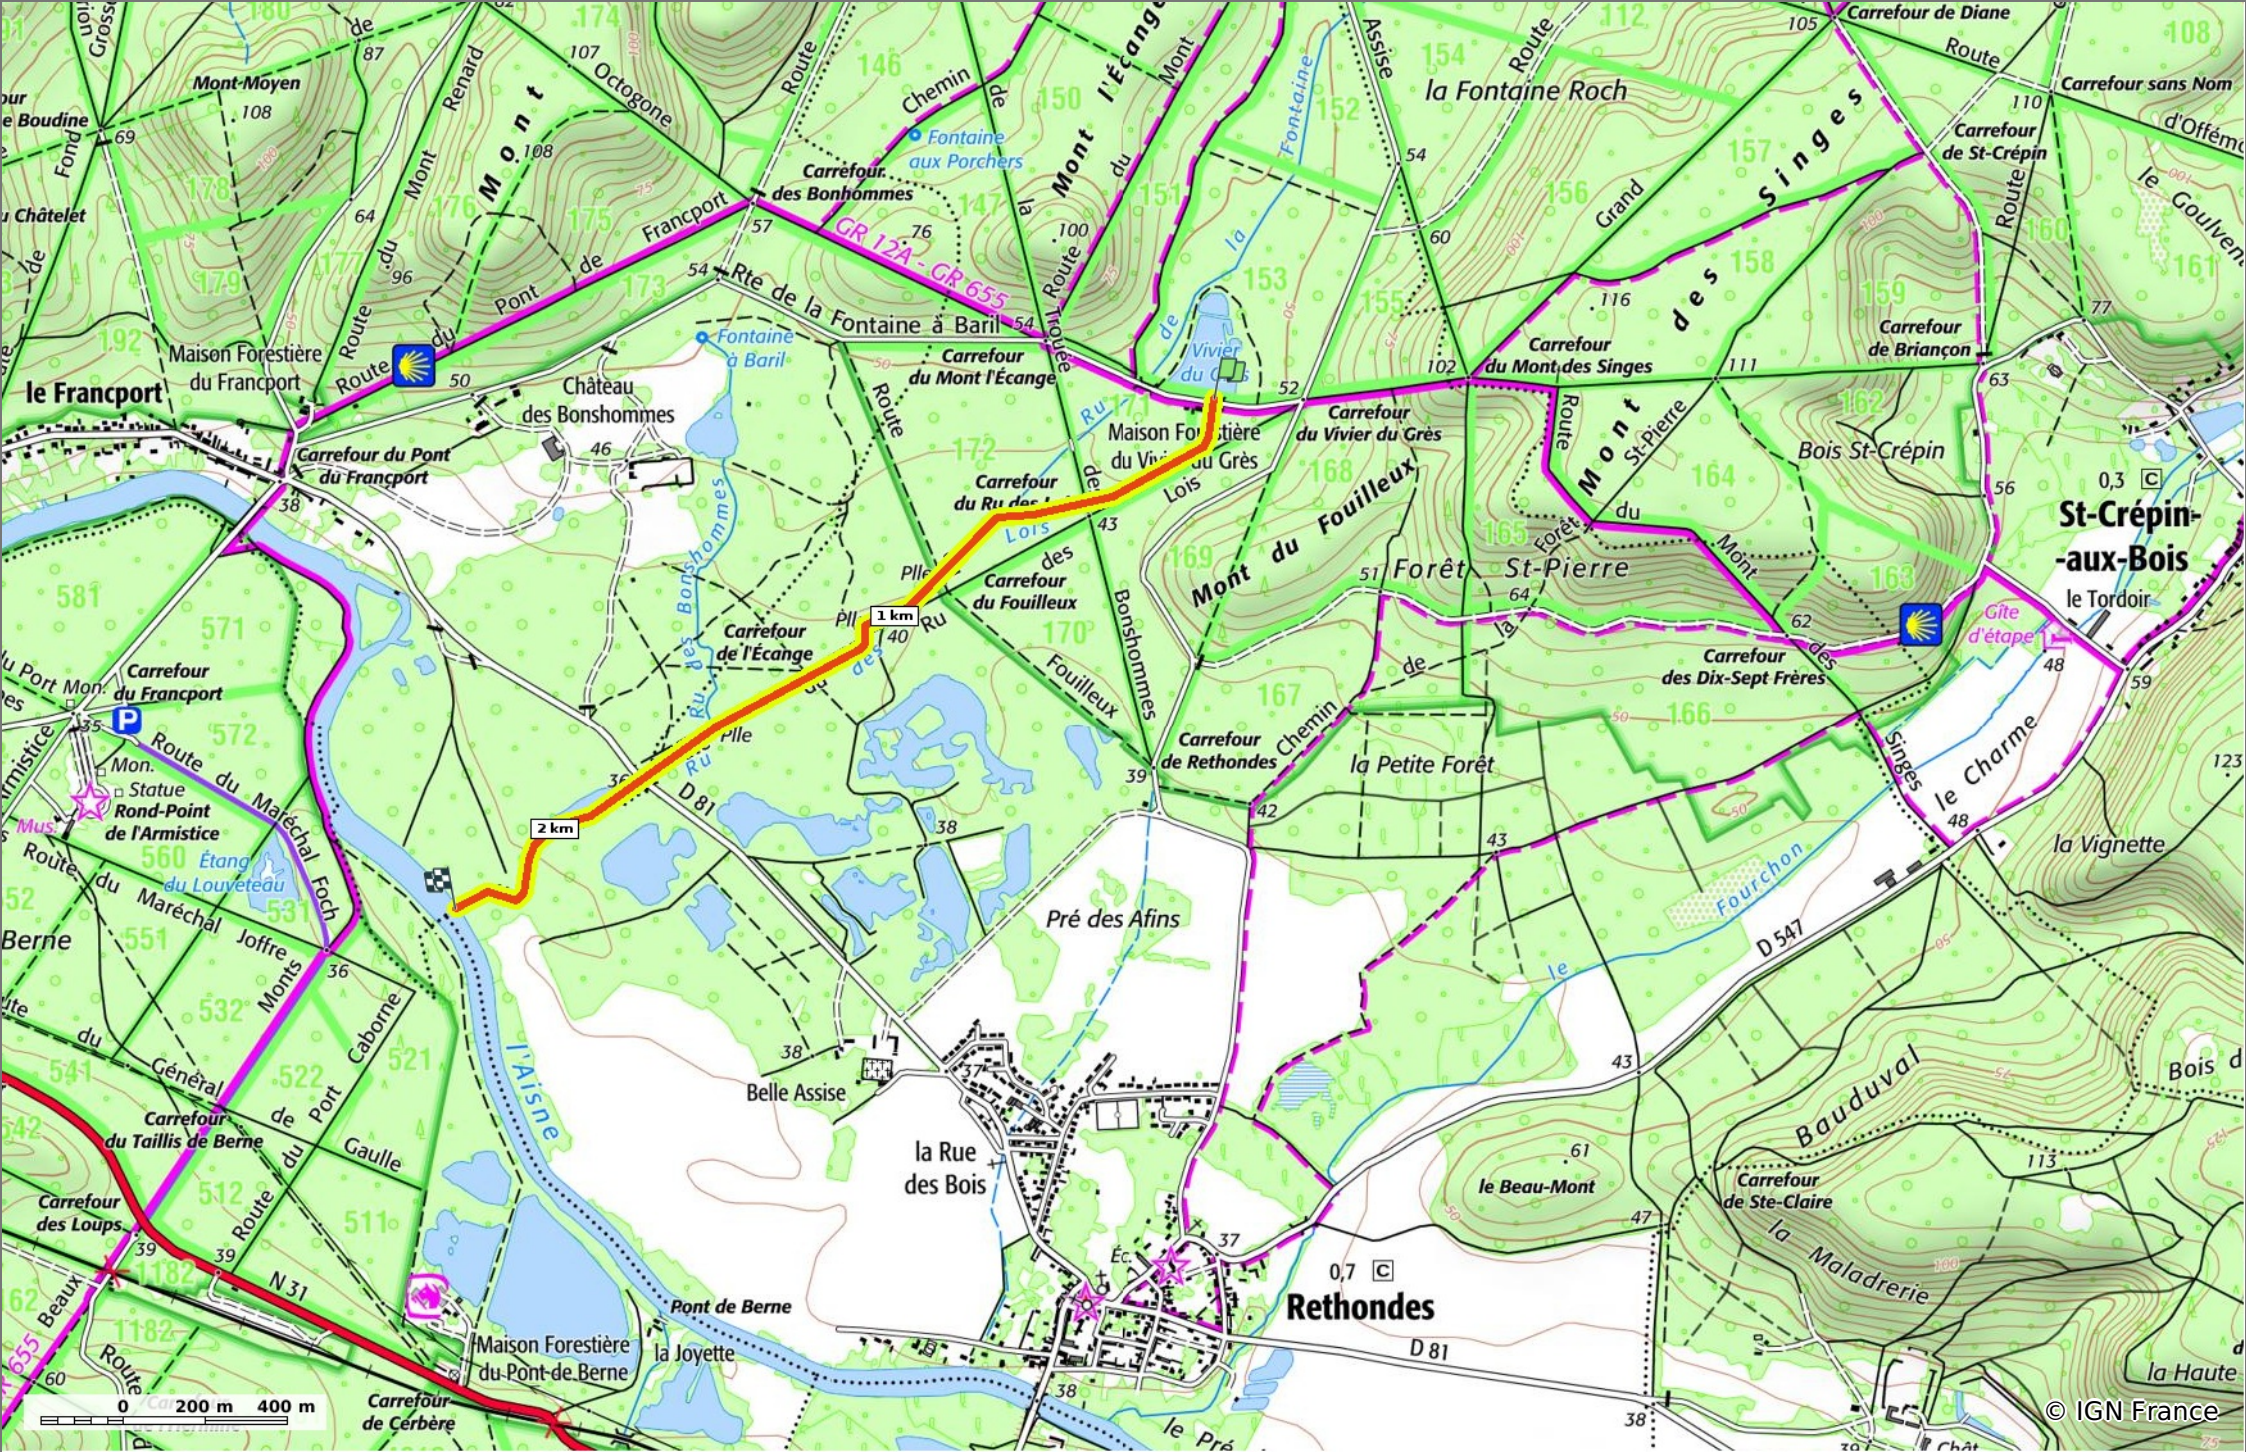

© OpenStreetMaps

le Ru des Lois

◊ 2,4 km ⚡ 36 m ⚡ 55 m ↗ 15 m ↘ 24 m

🚶 A pied Difficulté: Très difficile en 0min

01/12/19 - Par JeanLucA4

Sity Trail

GET IT ON Google Play Download on the App Store

le Ru des Lois

◇ 2,4 km ↗ 36 m ↘ 55 m ↖ 15 m ↙ 24 m

👤 A pied Difficulté: Très difficile en 0min

01/12/19 - Par JeanLucA4 

GET IT ON
 Google Play  Download on the
App Store

le Ru des Lois

◇ 2,4 km
⤴ 36 m
⤵ 55 m
↗ 15 m
↘ 24 m