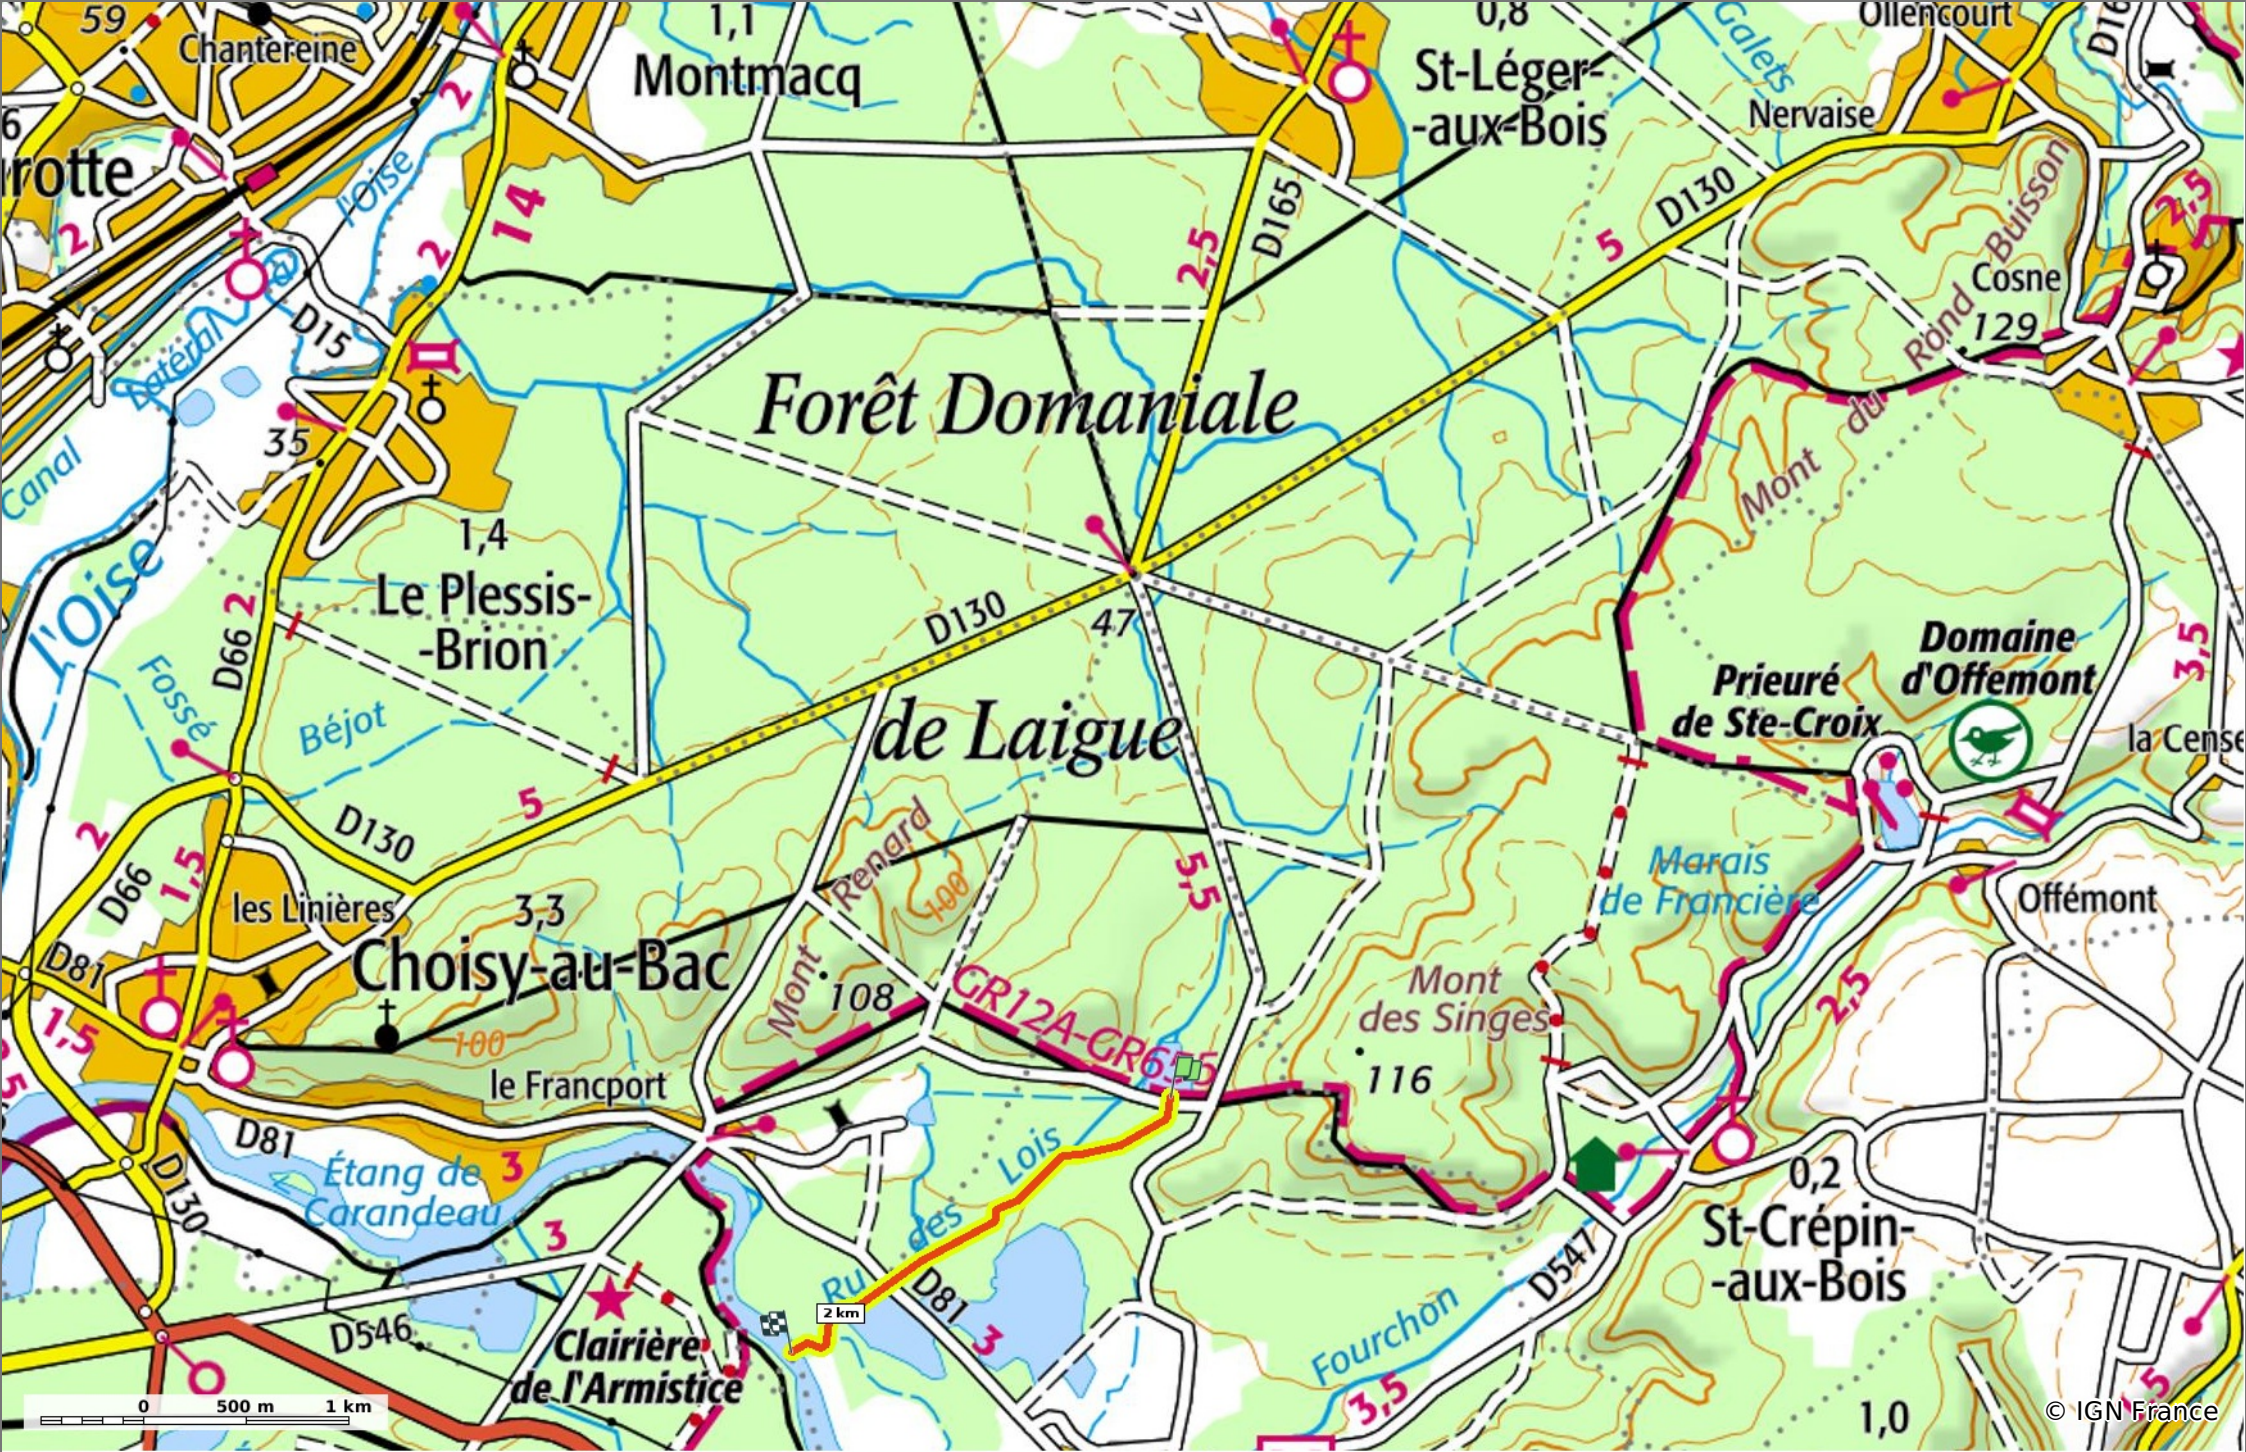

© OpenStreetMaps

le Ru des Lois

◊ 2,4 km ⚡ 36 m ⚡ 55 m ↗ 15 m ↘ 24 m

🚶 A pied Difficulté: Très difficile en 0min

01/12/19 - Par JeanLucA4

Sity Trail

GET IT ON Google Play Download on the App Store

le Ru des Lois

◇ 2,4 km ↗ 36 m ↘ 55 m ↖ 15 m ↙ 24 m

👤 A pied Difficulté: Très difficile en 0min

01/12/19 - Par JeanLucA4 

GET IT ON
 Google Play  Download on the
App Store

le Ru des Lois

◇ 2,4 km
⤴ 36 m
⤵ 55 m
↗ 15 m
↘ 24 m