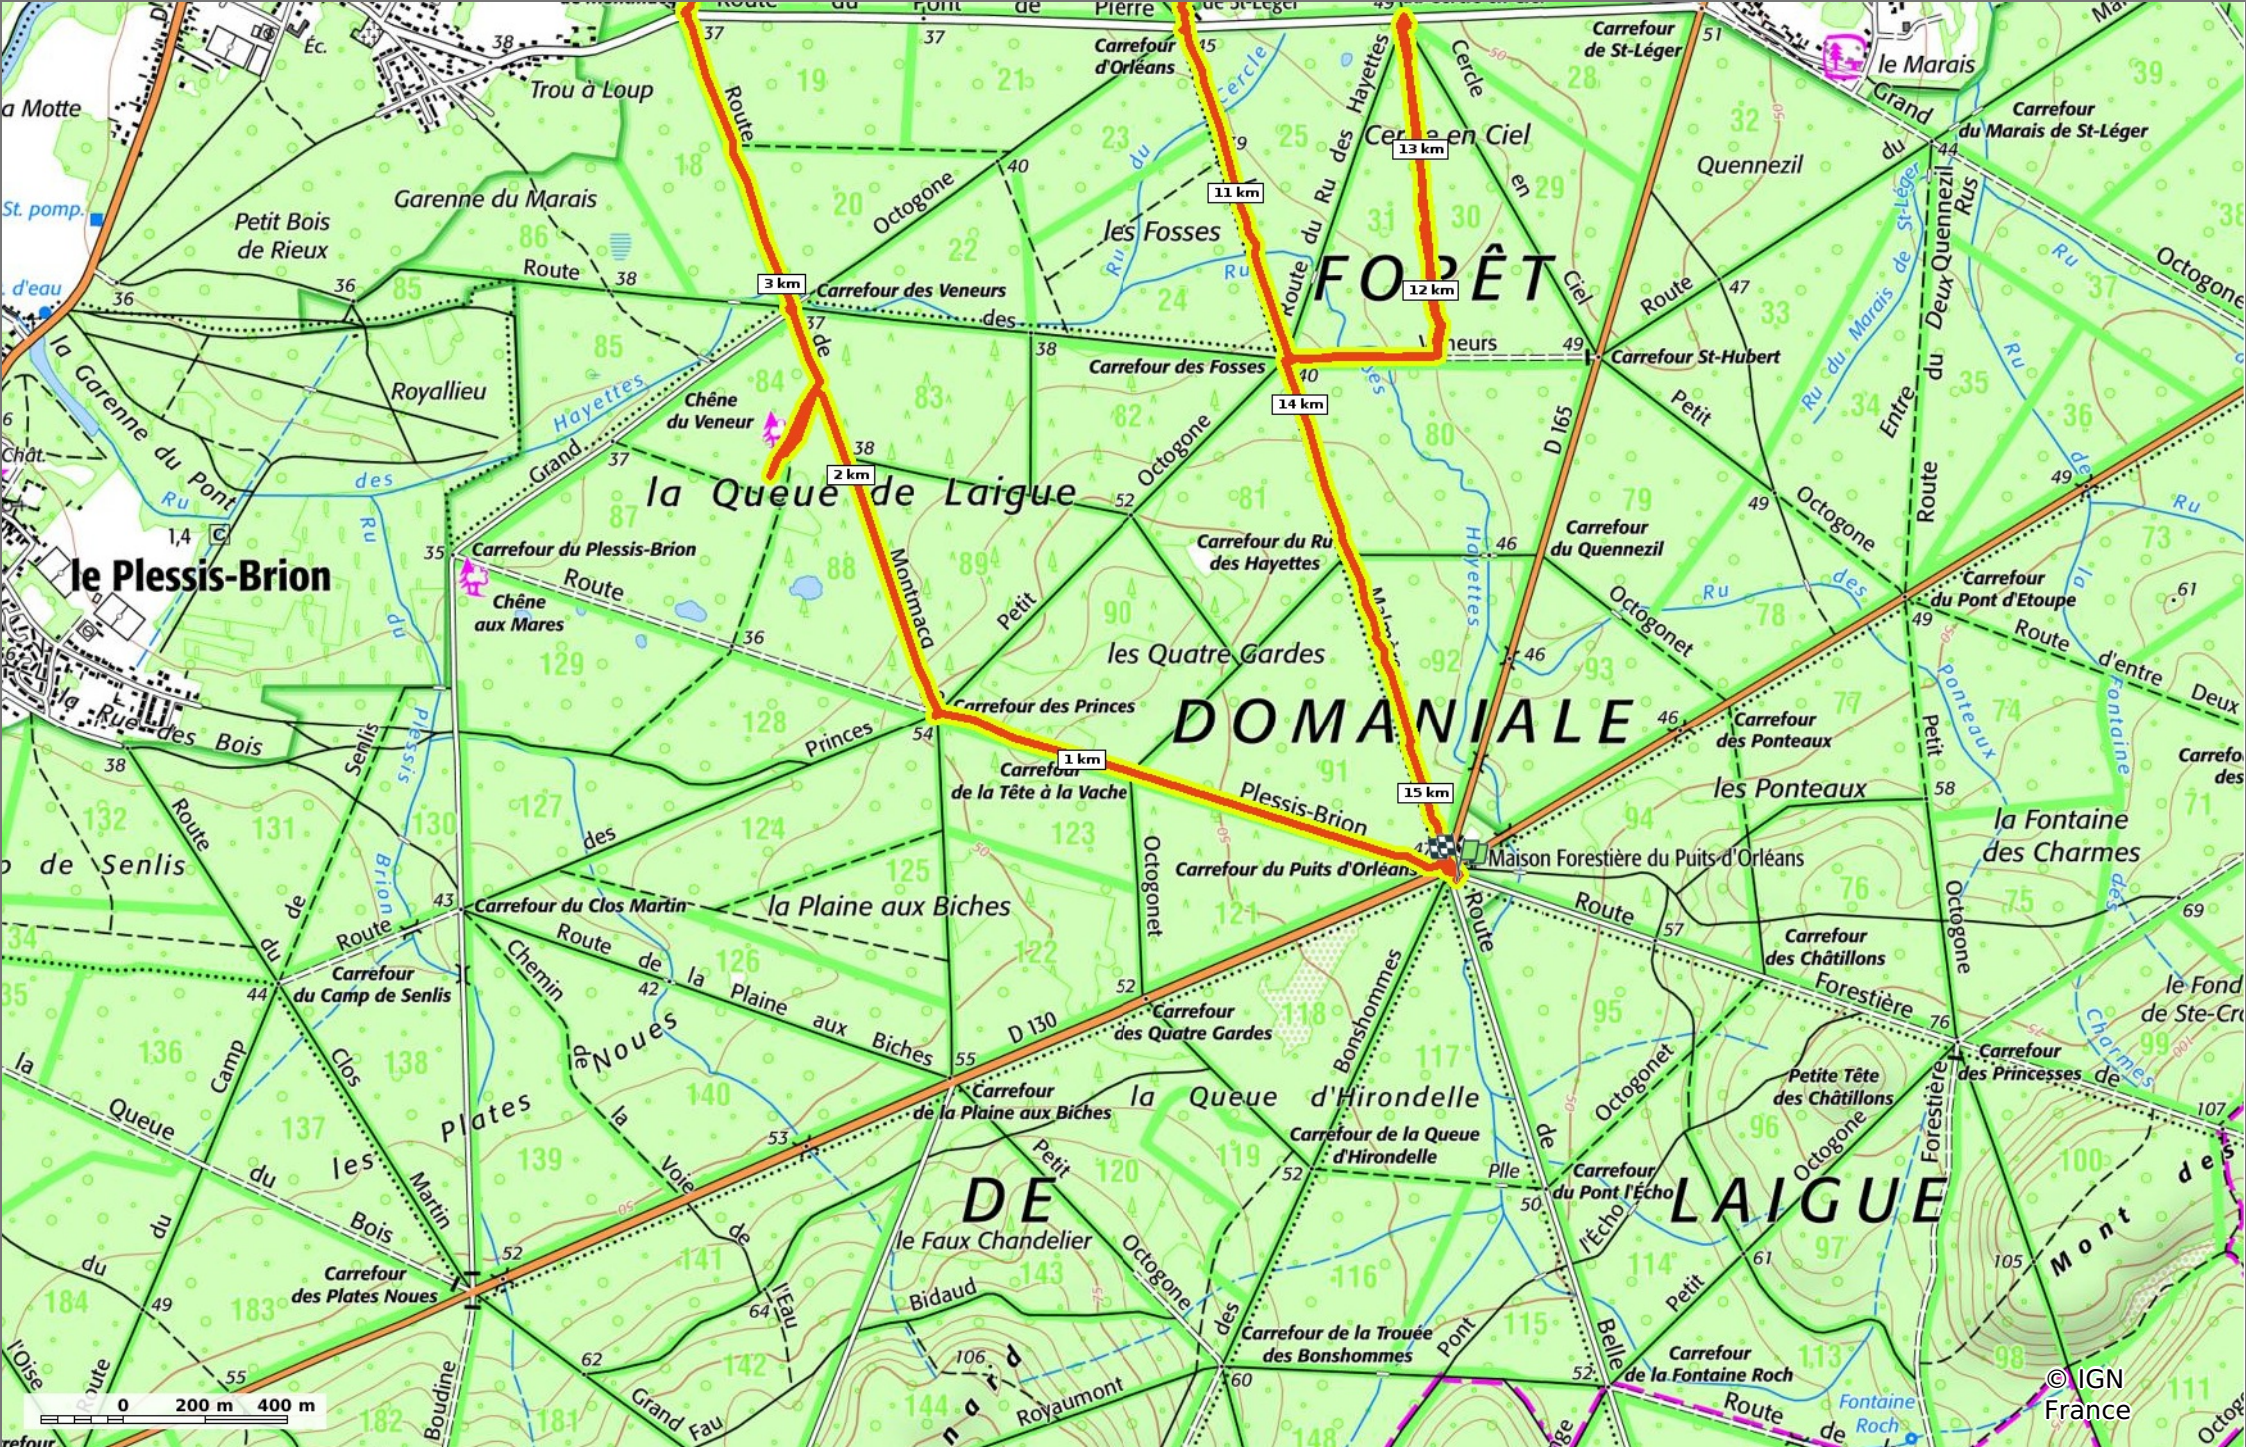

### en forêt de Laigue\_10\_la Malmère\_Cercle en ciel

◊ 15,5 km   ↗ 37 m   ↘ 65 m   ↗ 135 m   ↘ 135 m

Marche Difficulté: Très difficile en 4h 24min

19/06/2021 - Par  
JeanLucA4

**Sity Trail**

GET IT ON Google Play   Download on the App Store

**en forêt de Laigue\_10\_la Malmère\_Cercle en ciel**

◊ 15,5 km ↗ 37 m ↘ 65 m ↖ 135 m ↙ 135 m

🚶 Marche Difficulté: Très difficile en 4h 24min

19/06/2021 - Par  
JeanLucA4

Sity Trail  
GET IT ON Google Play Download on the App Store

**en forêt de Laigue\_10\_la Malmère\_Cercle en ciel**

📏 15,5 km
📏 37 m
📏 65 m
📏 135 m
📏 135 m

🚶 Marche
Difficulté: Très difficile en 4h 24min

19/06/2021 - Par JeanLuca4

**en forêt de Laigue\_10\_la Malmère\_Cercle en ciel**

📏 15,5 km
📏 37 m
📏 65 m
📏 135 m
📏 135 m

👤 Marche
⚠️ Difficulté: Très difficile en 4h 24min

19/06/2021 - Par JeanLucA4

© IGN France