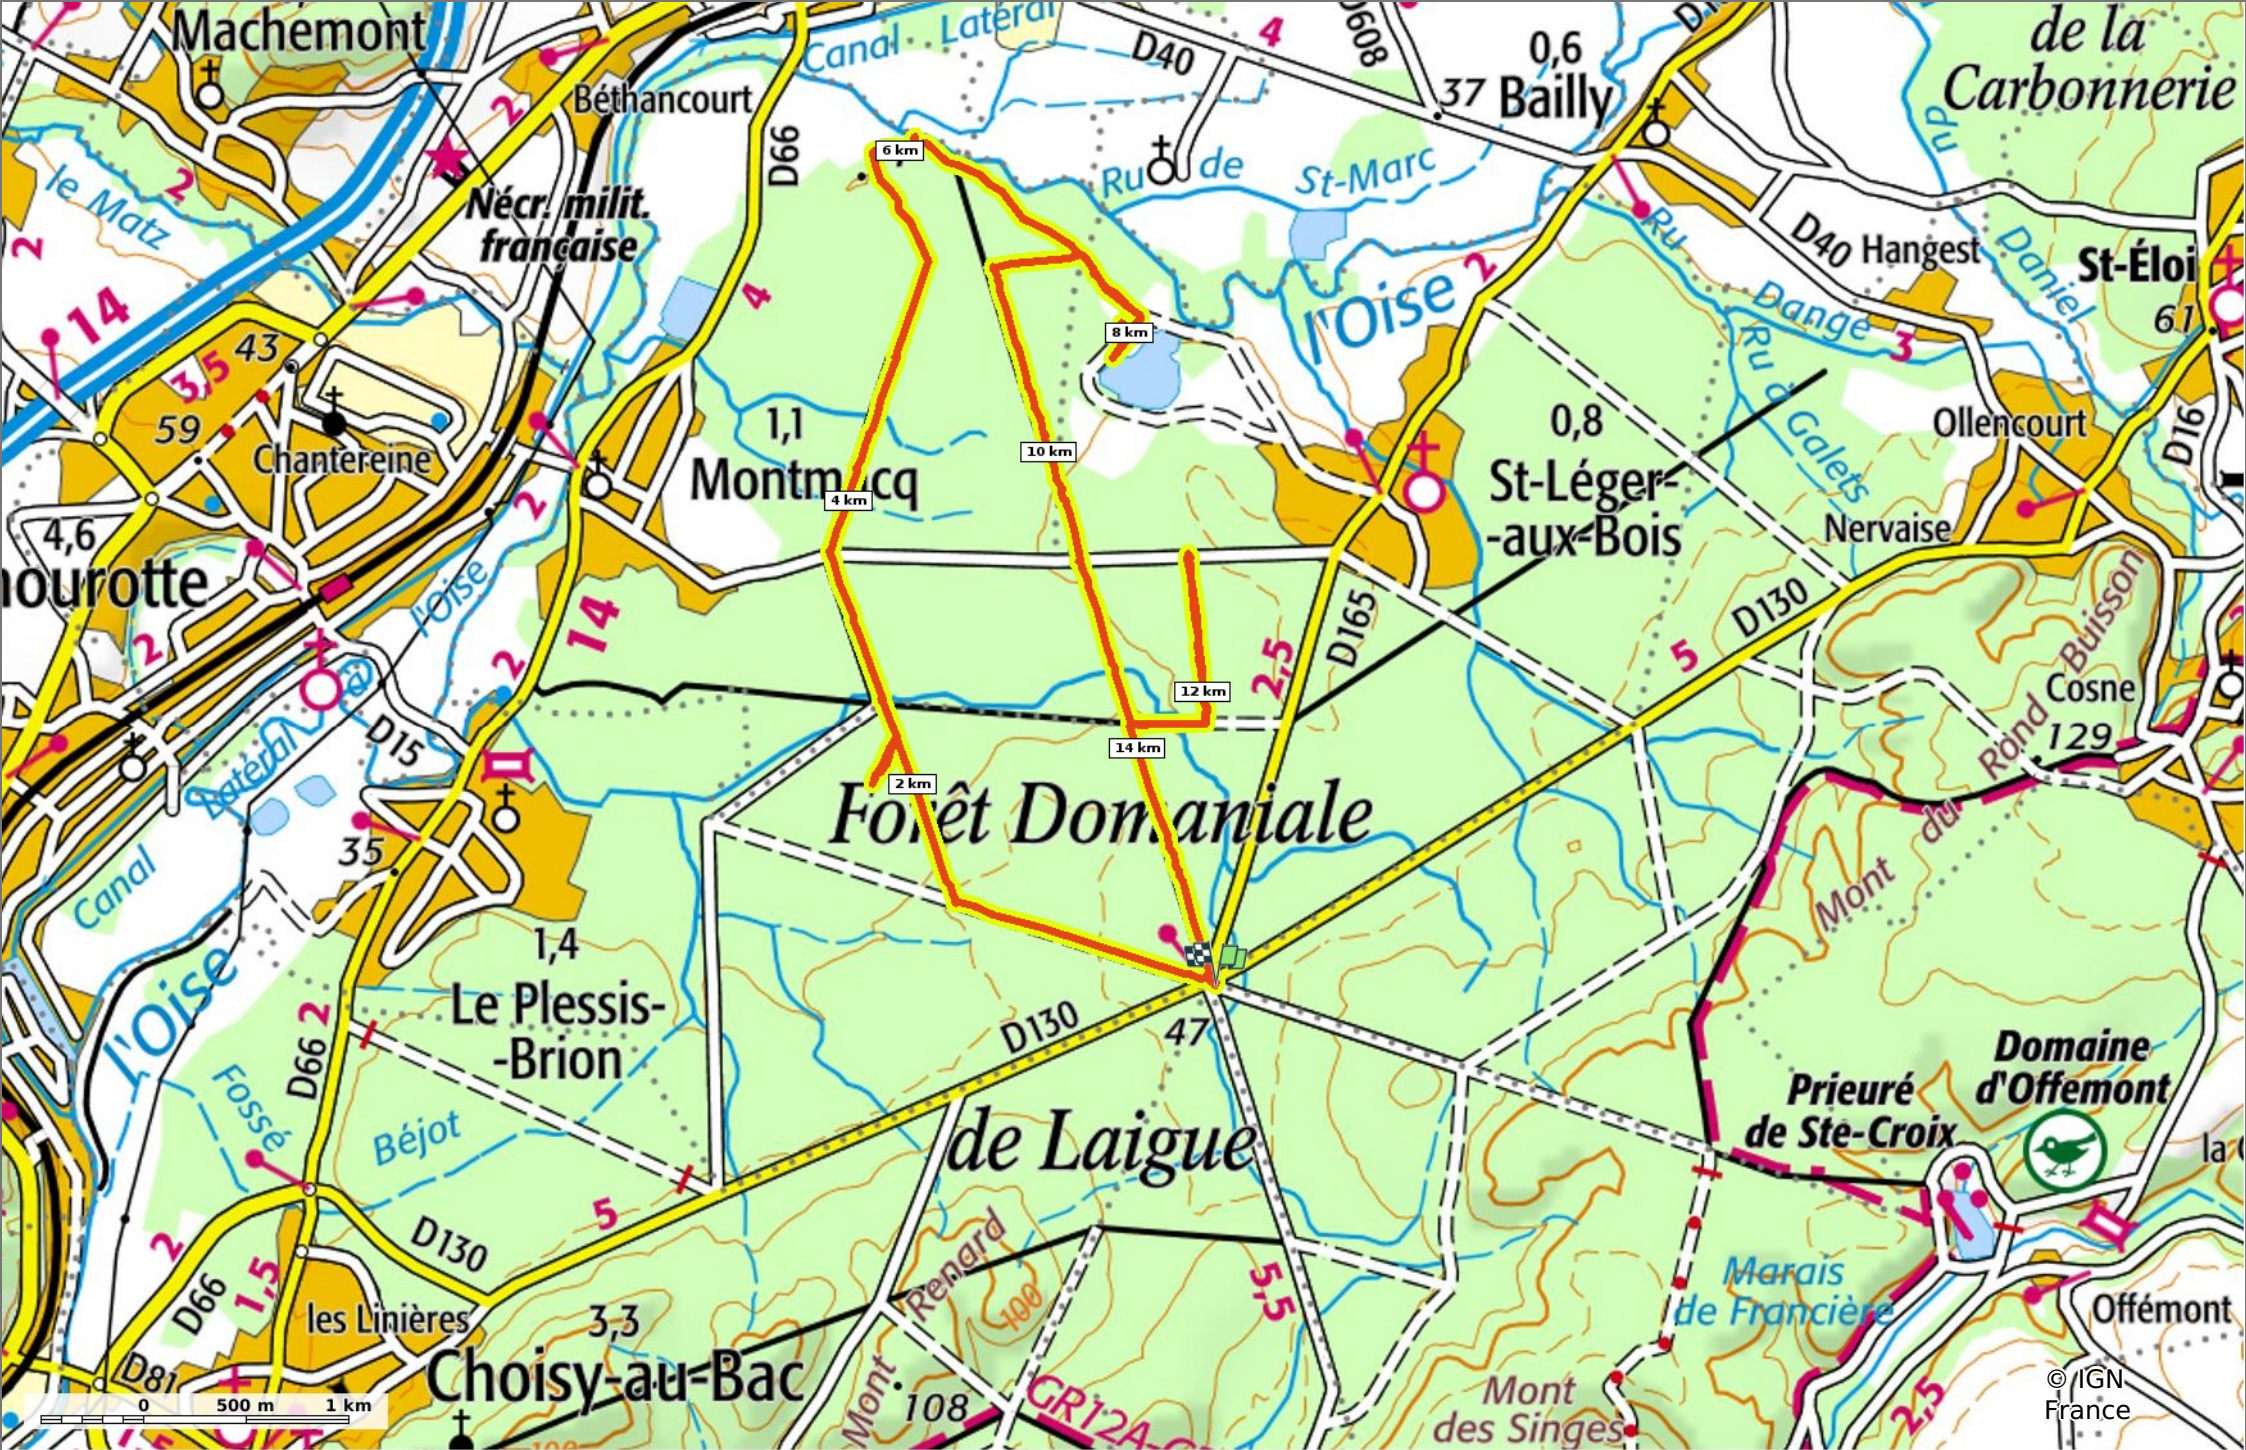

### en forêt de Laigue\_10\_la Malmère\_Cercle en ciel

◊ 15,5 km   ↗ 37 m   ↘ 65 m   ↗ 135 m   ↘ 135 m

Marche Difficulté: Très difficile en 4h 24min

19/06/2021 - Par  
JeanLucA4

**Sity Trail**

GET IT ON Google Play   Download on the App Store

**en forêt de Laigue\_10\_la Malmère\_Cercle en ciel**

◊ 15,5 km ↗ 37 m ↘ 65 m ↖ 135 m ↙ 135 m

🚶 Marche Difficulté: Très difficile en 4h 24min

19/06/2021 - Par  
JeanLucA4

Sity Trail  
GET IT ON Google Play Download on the App Store

**en forêt de Laigue\_10\_la Malmère\_Cercle en ciel**

📏 15,5 km
📏 37 m
📏 65 m
📏 135 m
📏 135 m

🚶 Marche
Difficulté: Très difficile en 4h 24min

19/06/2021 - Par JeanLuca4

**en forêt de Laigue\_10\_la Malmère\_Cercle en ciel**

📏 15,5 km
📏 37 m
📏 65 m
📏 135 m
📏 135 m

👤 Marche
⚠️ Difficulté: Très difficile en 4h 24min

19/06/2021 - Par JeanLucA4

© IGN France