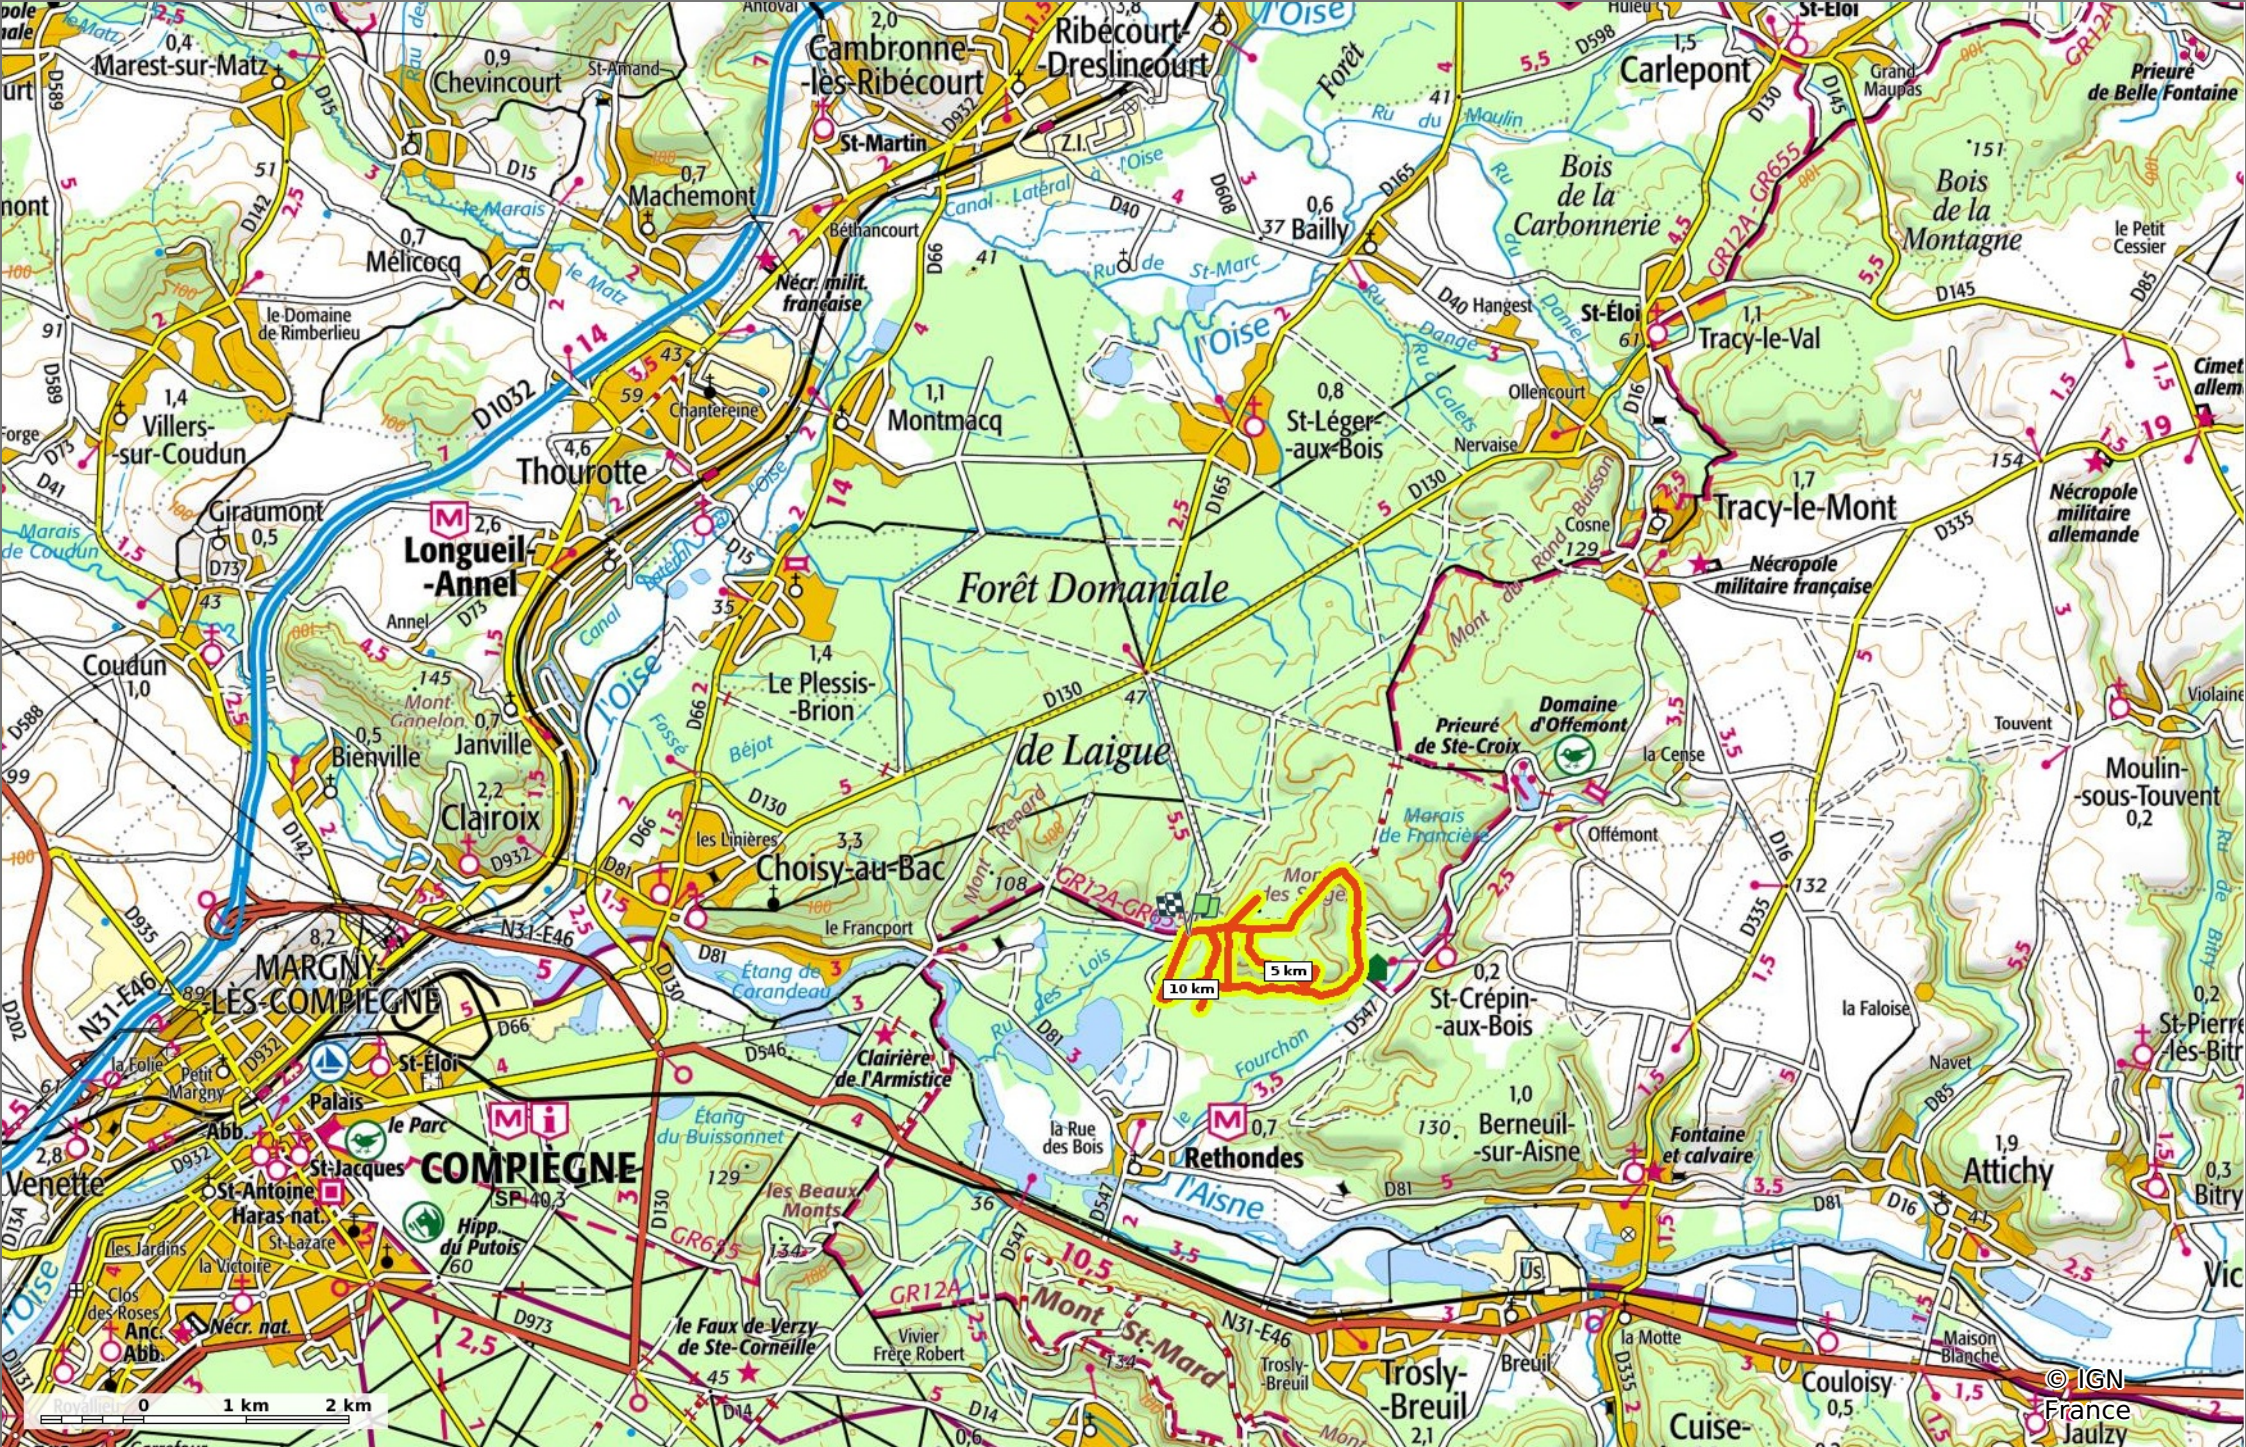

en forêt de Laigue_15_07_2021_autour du Mont Fouilleux et du Mont des Singes

◊ 11,3 km ↗ 50 m ↘ 125 m ↖ 247 m ↙ 250 m

🚶 Marche Difficulté: Difficile en 3h 24min

23/07/2021 - Par en forêt de Laigue

Sity Trail
GET IT ON Google Play Download on the App Store

en forêt de Laigue_15_07_2021_autour du Mont Fouilleux et du Mont des Singes

📏 11,3 km
🏔️ 50 m
🏔️ 125 m
🏔️ 247 m
🏔️ 250 m

🚶 Marche
Difficulté: Difficile en 3h 24min

23/07/2021 - Par en forêt de Laigue

GET IT ON Google Play

 Download on the App Store

en forêt de Laigue_15_07_2021_autour du Mont Fouilleux et du Mont des Singes

📏 11,3 km
📏 50 m
📏 125 m
📏 247 m
📏 250 m

🚶 Marche
Difficulté: Difficile en 3h 24min

23/07/2021 - Par en forêt de Laigue