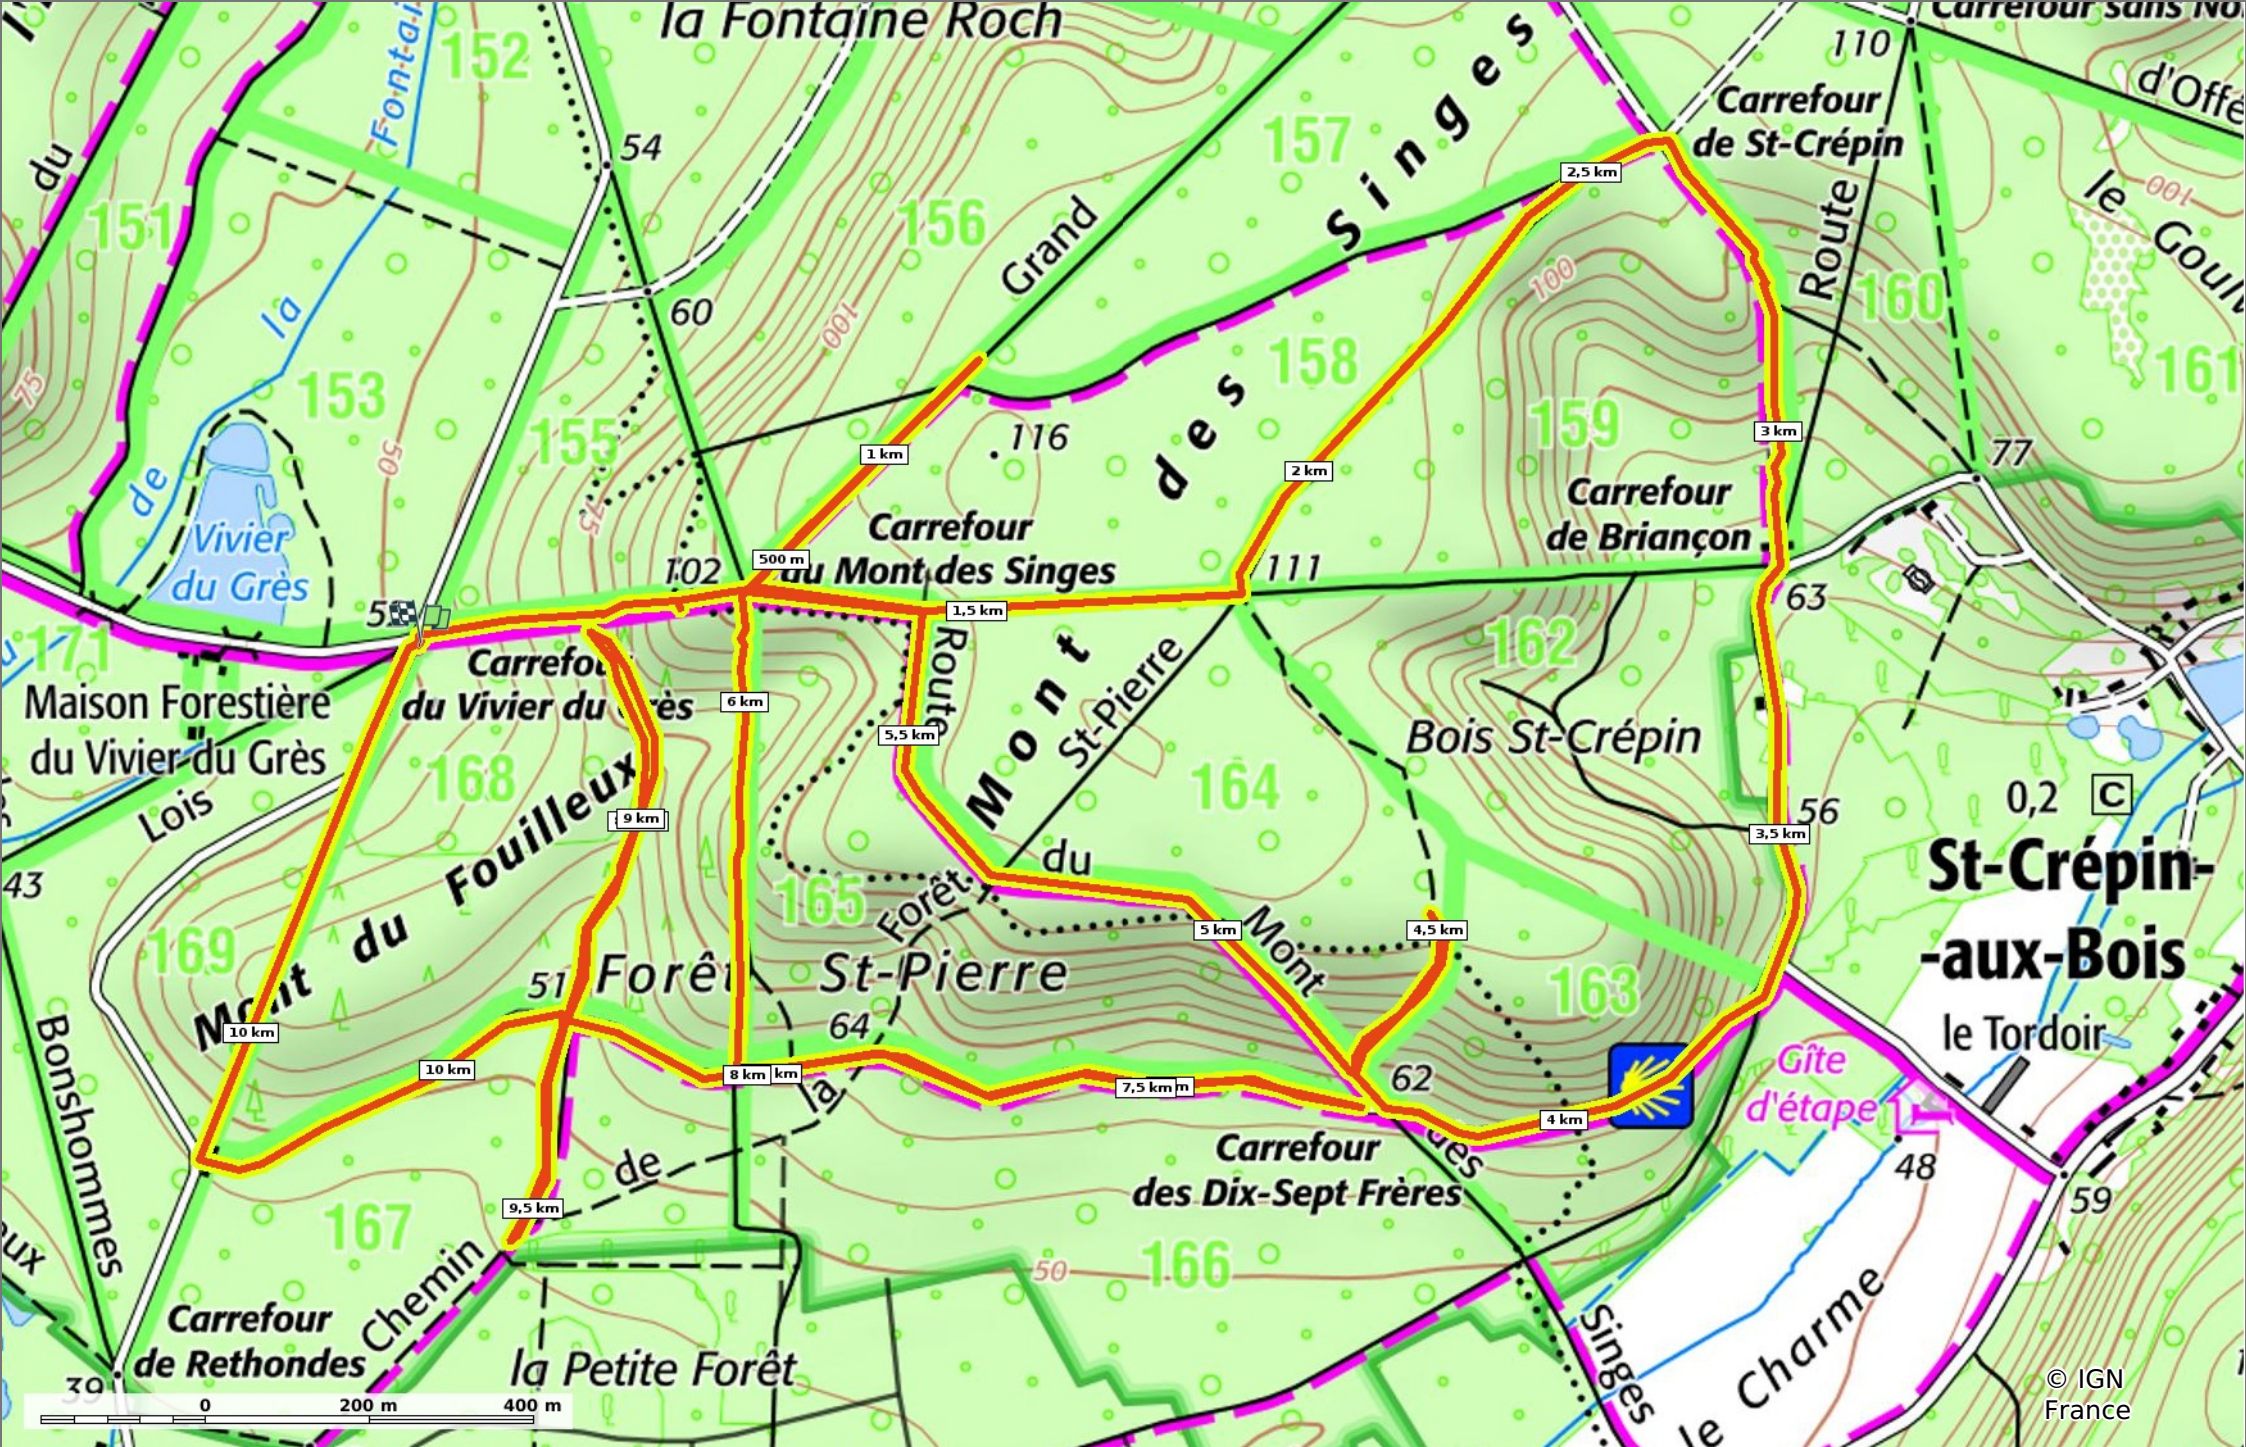

en forêt de Laigue_15_07_2021_autour du Mont Fouilleux et du Mont des Singes

◊ 11,3 km ↗ 50 m ↘ 125 m ↖ 247 m ↙ 250 m

🚶 Marche Difficulté: Difficile en 3h 24min

23/07/2021 - Par en forêt de Laigue

Sity Trail
GET IT ON Google Play Download on the App Store

en forêt de Laigue_15_07_2021_autour du Mont Fouilleux et du Mont des Singes

📏 11,3 km
🏔️ 50 m
🏔️ 125 m
🏔️ 247 m
🏔️ 250 m

🚶 Marche
Difficulté: Difficile en 3h 24min

23/07/2021 - Par en forêt de Laigue

GET IT ON Google Play

 Download on the App Store

en forêt de Laigue_15_07_2021_autour du Mont Fouilleux et du Mont des Singes

📏 11,3 km
📏 50 m
📏 125 m
📏 247 m
📏 250 m

🚶 Marche
Difficulté: Difficile en 3h 24min

23/07/2021 - Par en forêt de Laigue