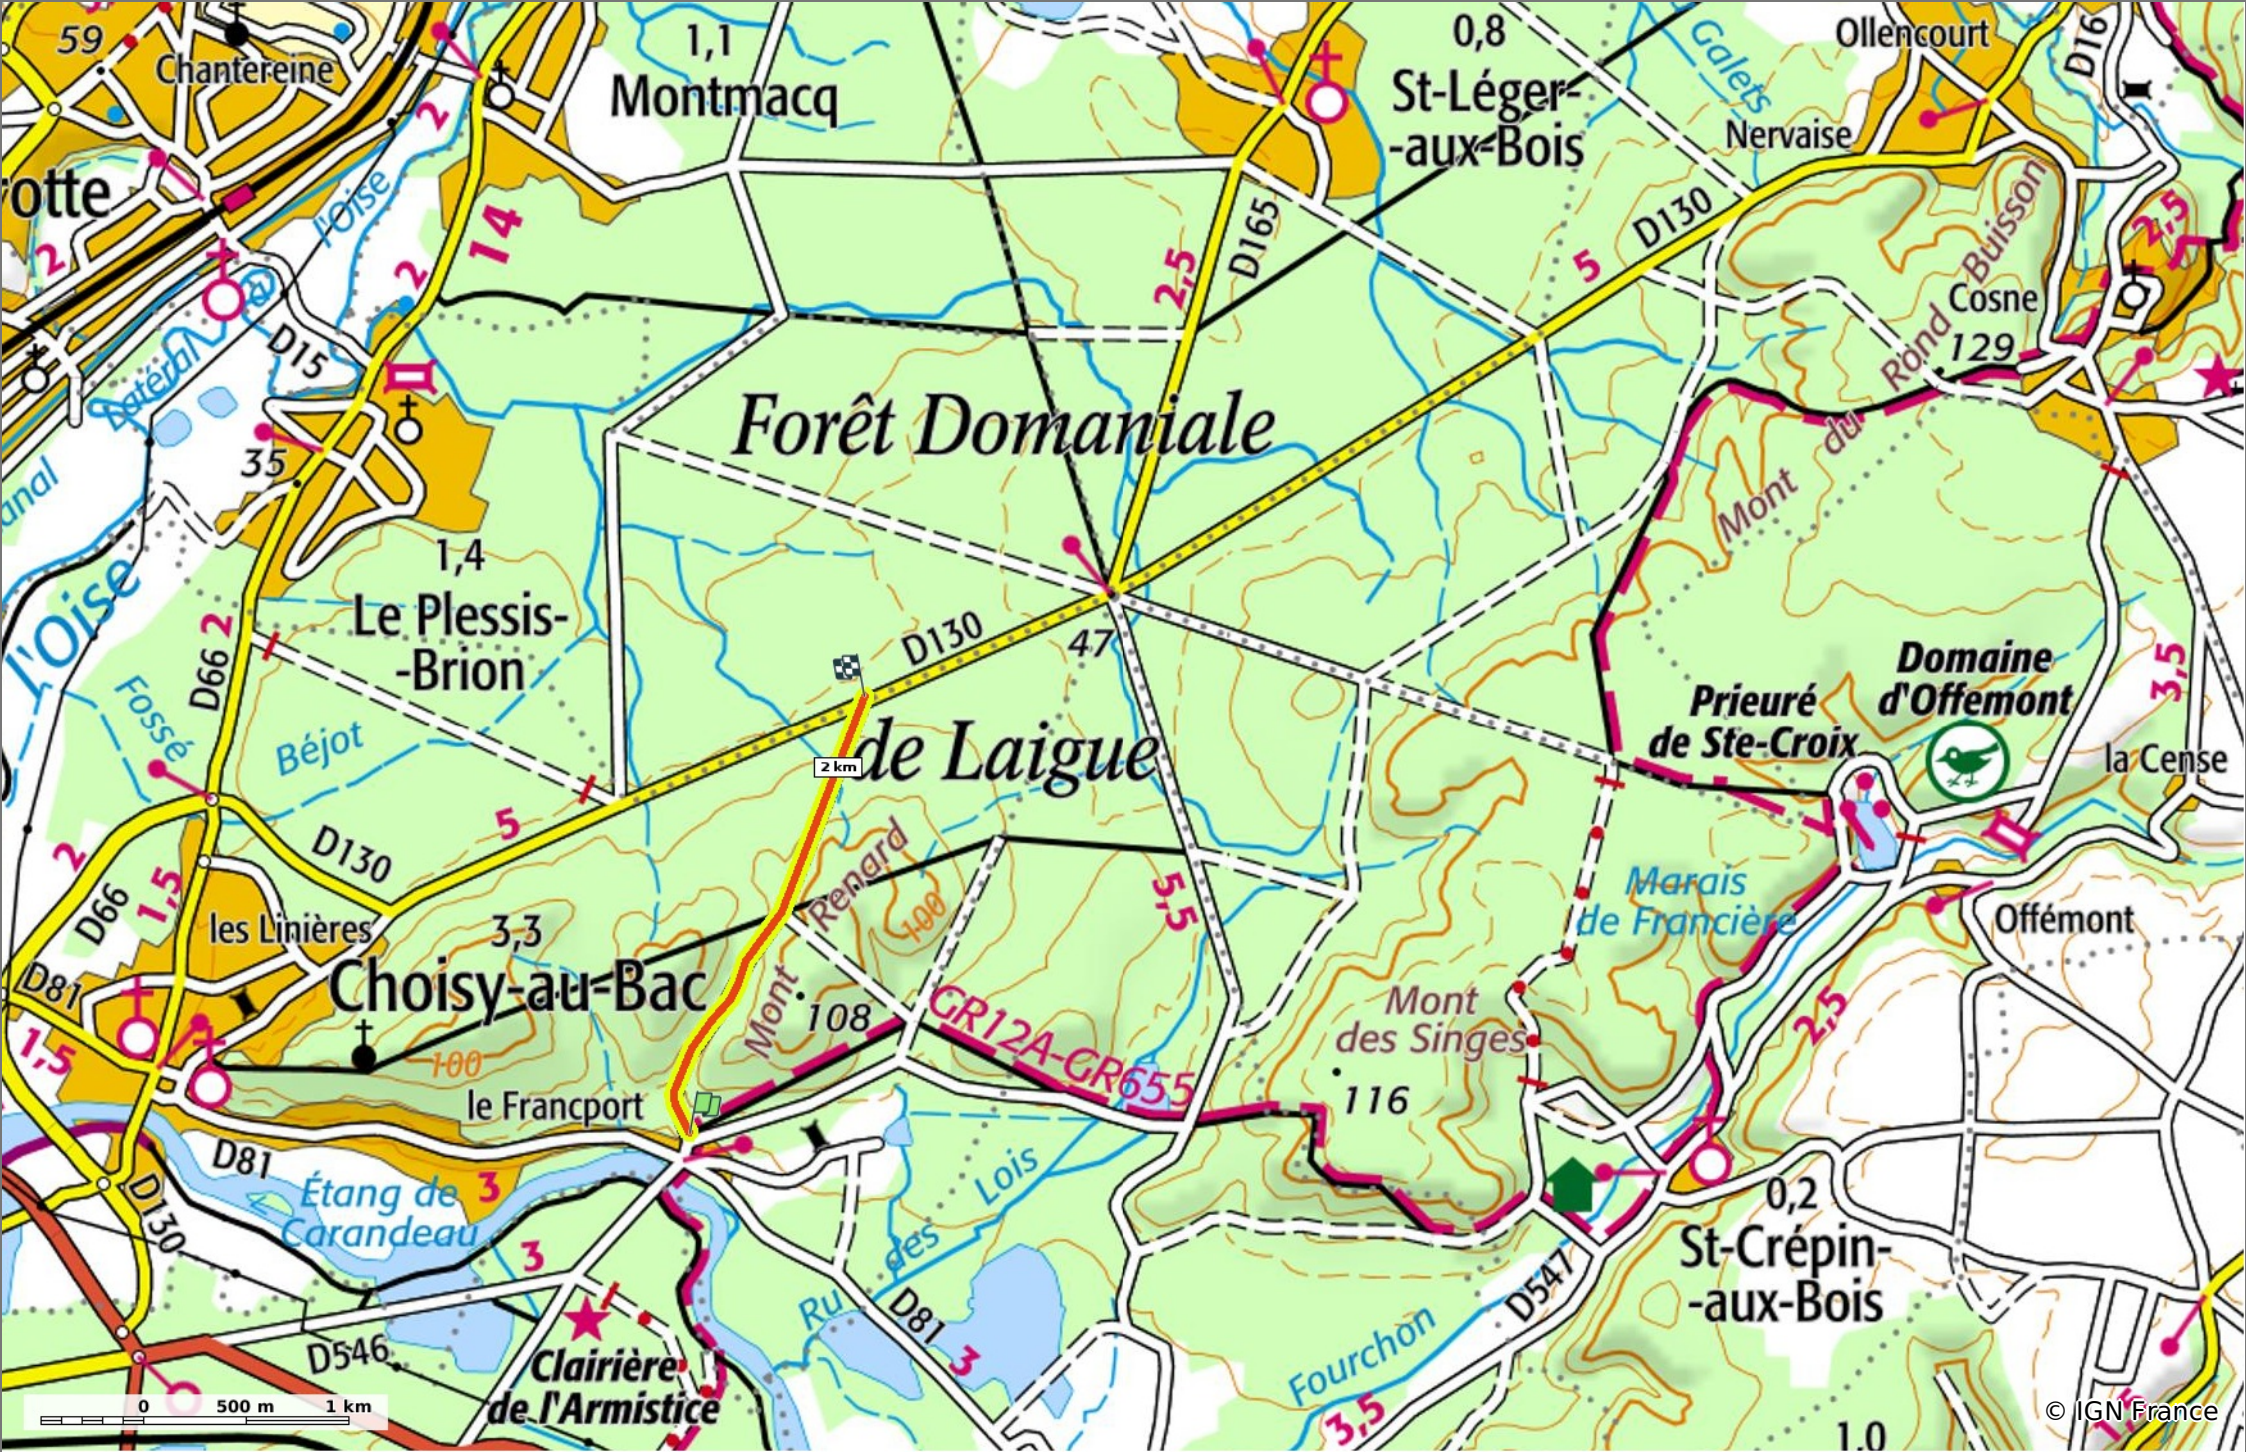

### le Chemin de la Voie d'Eau

◊ 2,4 km   ↗ 47 m   ↘ 94 m   ↖ 43 m   ↙ 32 m

🚶 A pied Difficulté: Très Facile en 0min

29/11/19 - Par JeanLucA4 

 **Sity Trail**

GET IT ON  Google Play    Download on the App Store

**le Chemin de la Voie d'Eau**

◊ 2,4 km    ⚡ 47 m    ⚡ 94 m    ⚡ 43 m    ⚡ 32 m

🚶 A pied Difficulté: Très Facile en 0min

29/11/19 - Par JeanLucA4

**Sity Trail**

GET IT ON Google Play    Download on the App Store

**le Chemin de la Voie d'Eau**

◇ 2,4 km
↗ 47 m
↘ 94 m
↖ 43 m
↙ 32 m

🚶 A pied Difficulté: Très Facile en 0min

29/11/19 - Par JeanLucA4