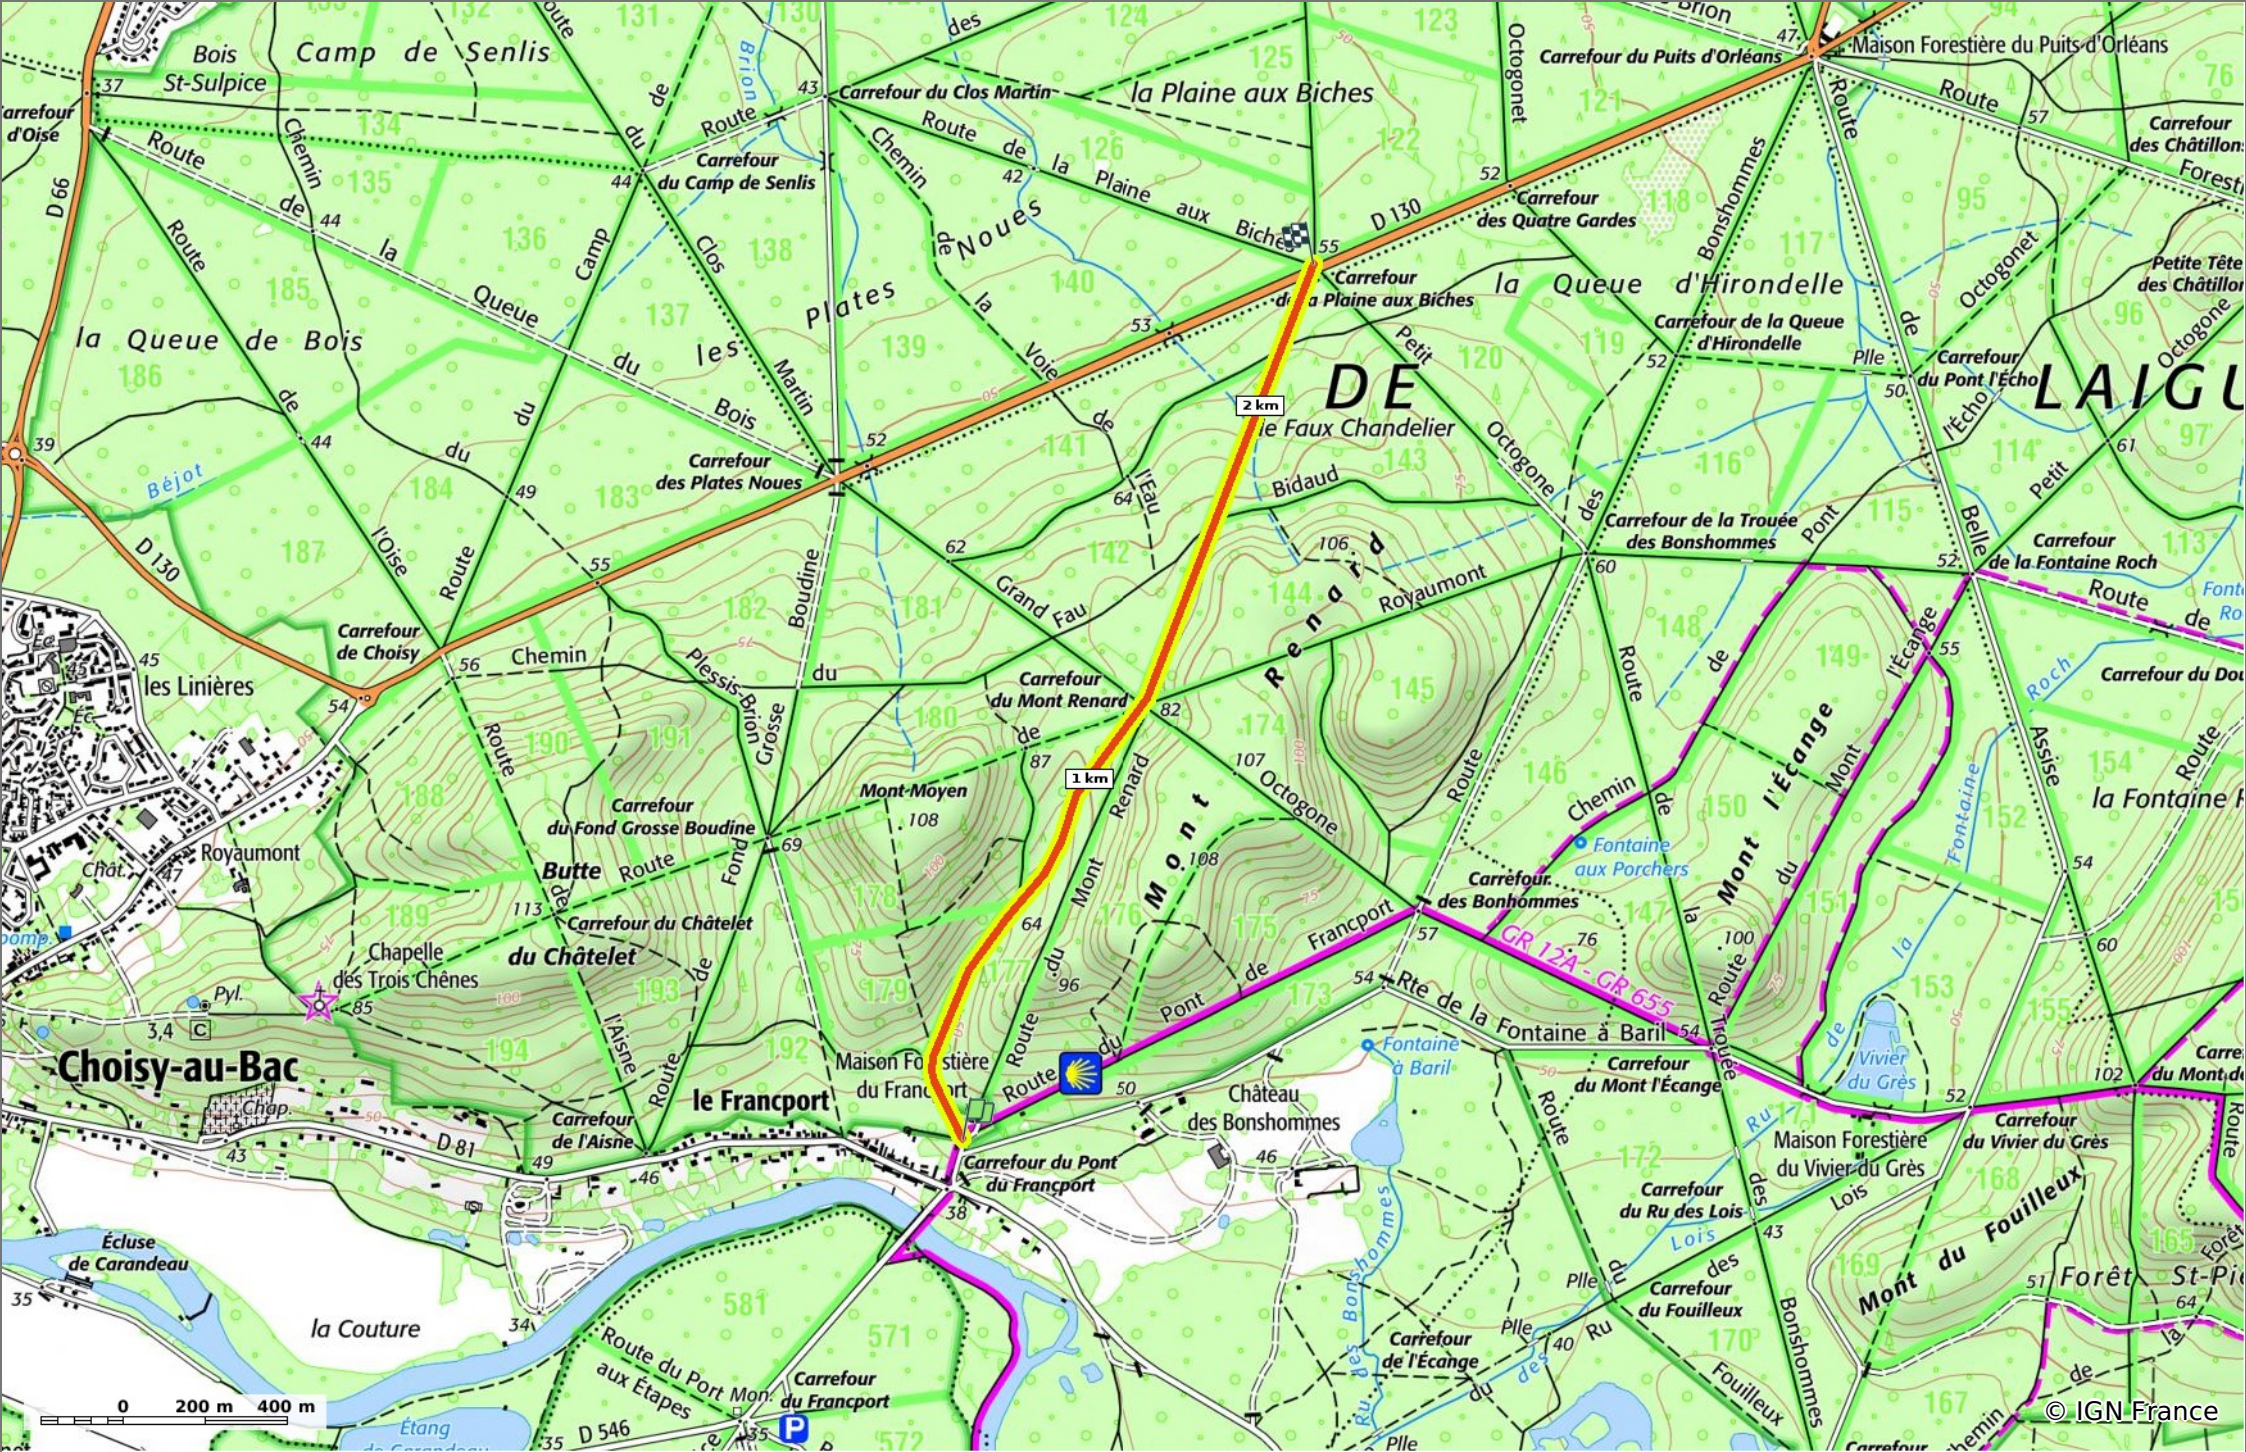

### le Chemin de la Voie d'Eau

◊ 2,4 km   ↗ 47 m   ↘ 94 m   ↖ 43 m   ↙ 32 m

🚶 A pied Difficulté: Très Facile en 0min

29/11/19 - Par JeanLucA4 

 **Sity Trail**

GET IT ON  Google Play    Download on the App Store

**le Chemin de la Voie d'Eau**

◊ 2,4 km    ⚡ 47 m    ⚡ 94 m    ⚡ 43 m    ⚡ 32 m

🚶 A pied Difficulté: Très Facile en 0min

29/11/19 - Par JeanLucA4

**Sity Trail**

GET IT ON Google Play    Download on the App Store

**le Chemin de la Voie d'Eau**

◇ 2,4 km
↗ 47 m
↘ 94 m
↖ 43 m
↙ 32 m

🚶 A pied Difficulté: Très Facile en 0min

29/11/19 - Par JeanLucA4