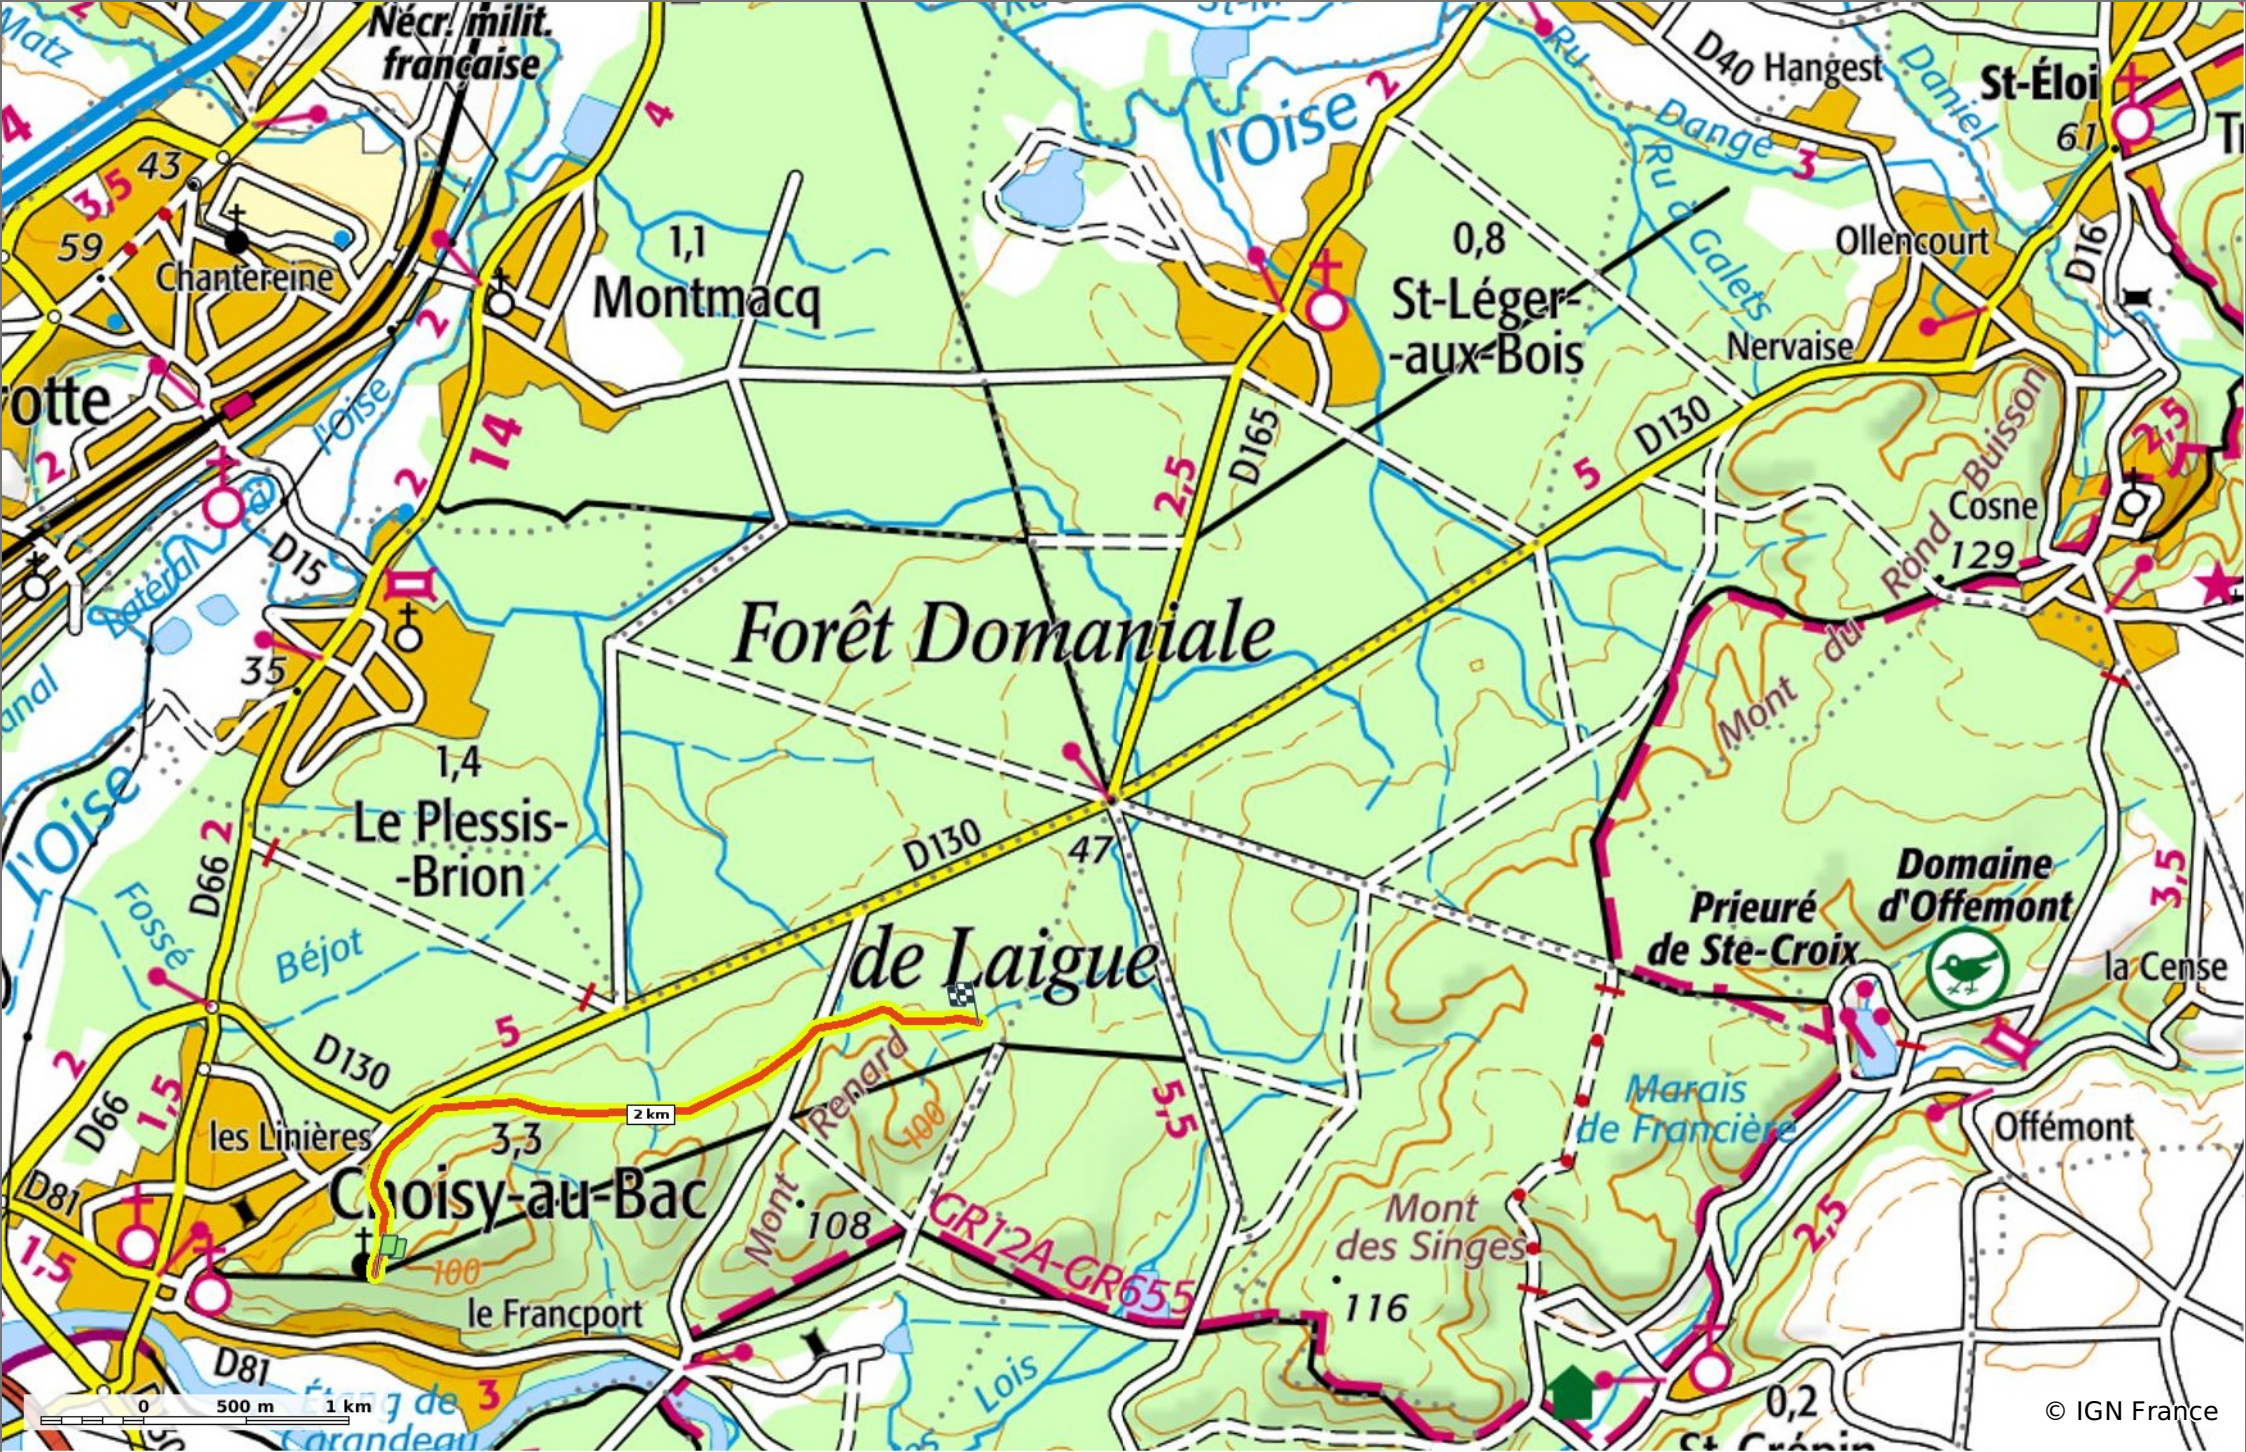

le Chemin du Fau Bidaud

◊ 3,7 km ↗ 57 m ↗ 103 m ↗ 74 m ↘ 79 m

🚶 A pied Difficulté: Moyen en 0min

22/06/20 - Par JeanLucA4

© OpenStreetMaps

GET IT ON Google Play Download on the App Store

© IGN France

le Chemin du Fau Bidaud

◊ 3,7 km ⚡ 57 m ⚡ 103 m ⚡ 74 m ⚡ 79 m

🚶 A pied Difficulté: Moyen en 0min

22/06/20 - Par JeanLucA4

Sity Trail
 GET IT ON Google Play Download on the App Store

le Chemin du Fau Bidaud
 ⬡ 3,7 km ⬡ 57 m ⬡ 103 m ⬡ 74 m ⬡ 79 m

👤 A pied Difficulté: Moyen en 0min

22/06/20 - Par JeanLucA4

Sity Trail
 GET IT ON Google Play Download on the App Store

© IGN-France