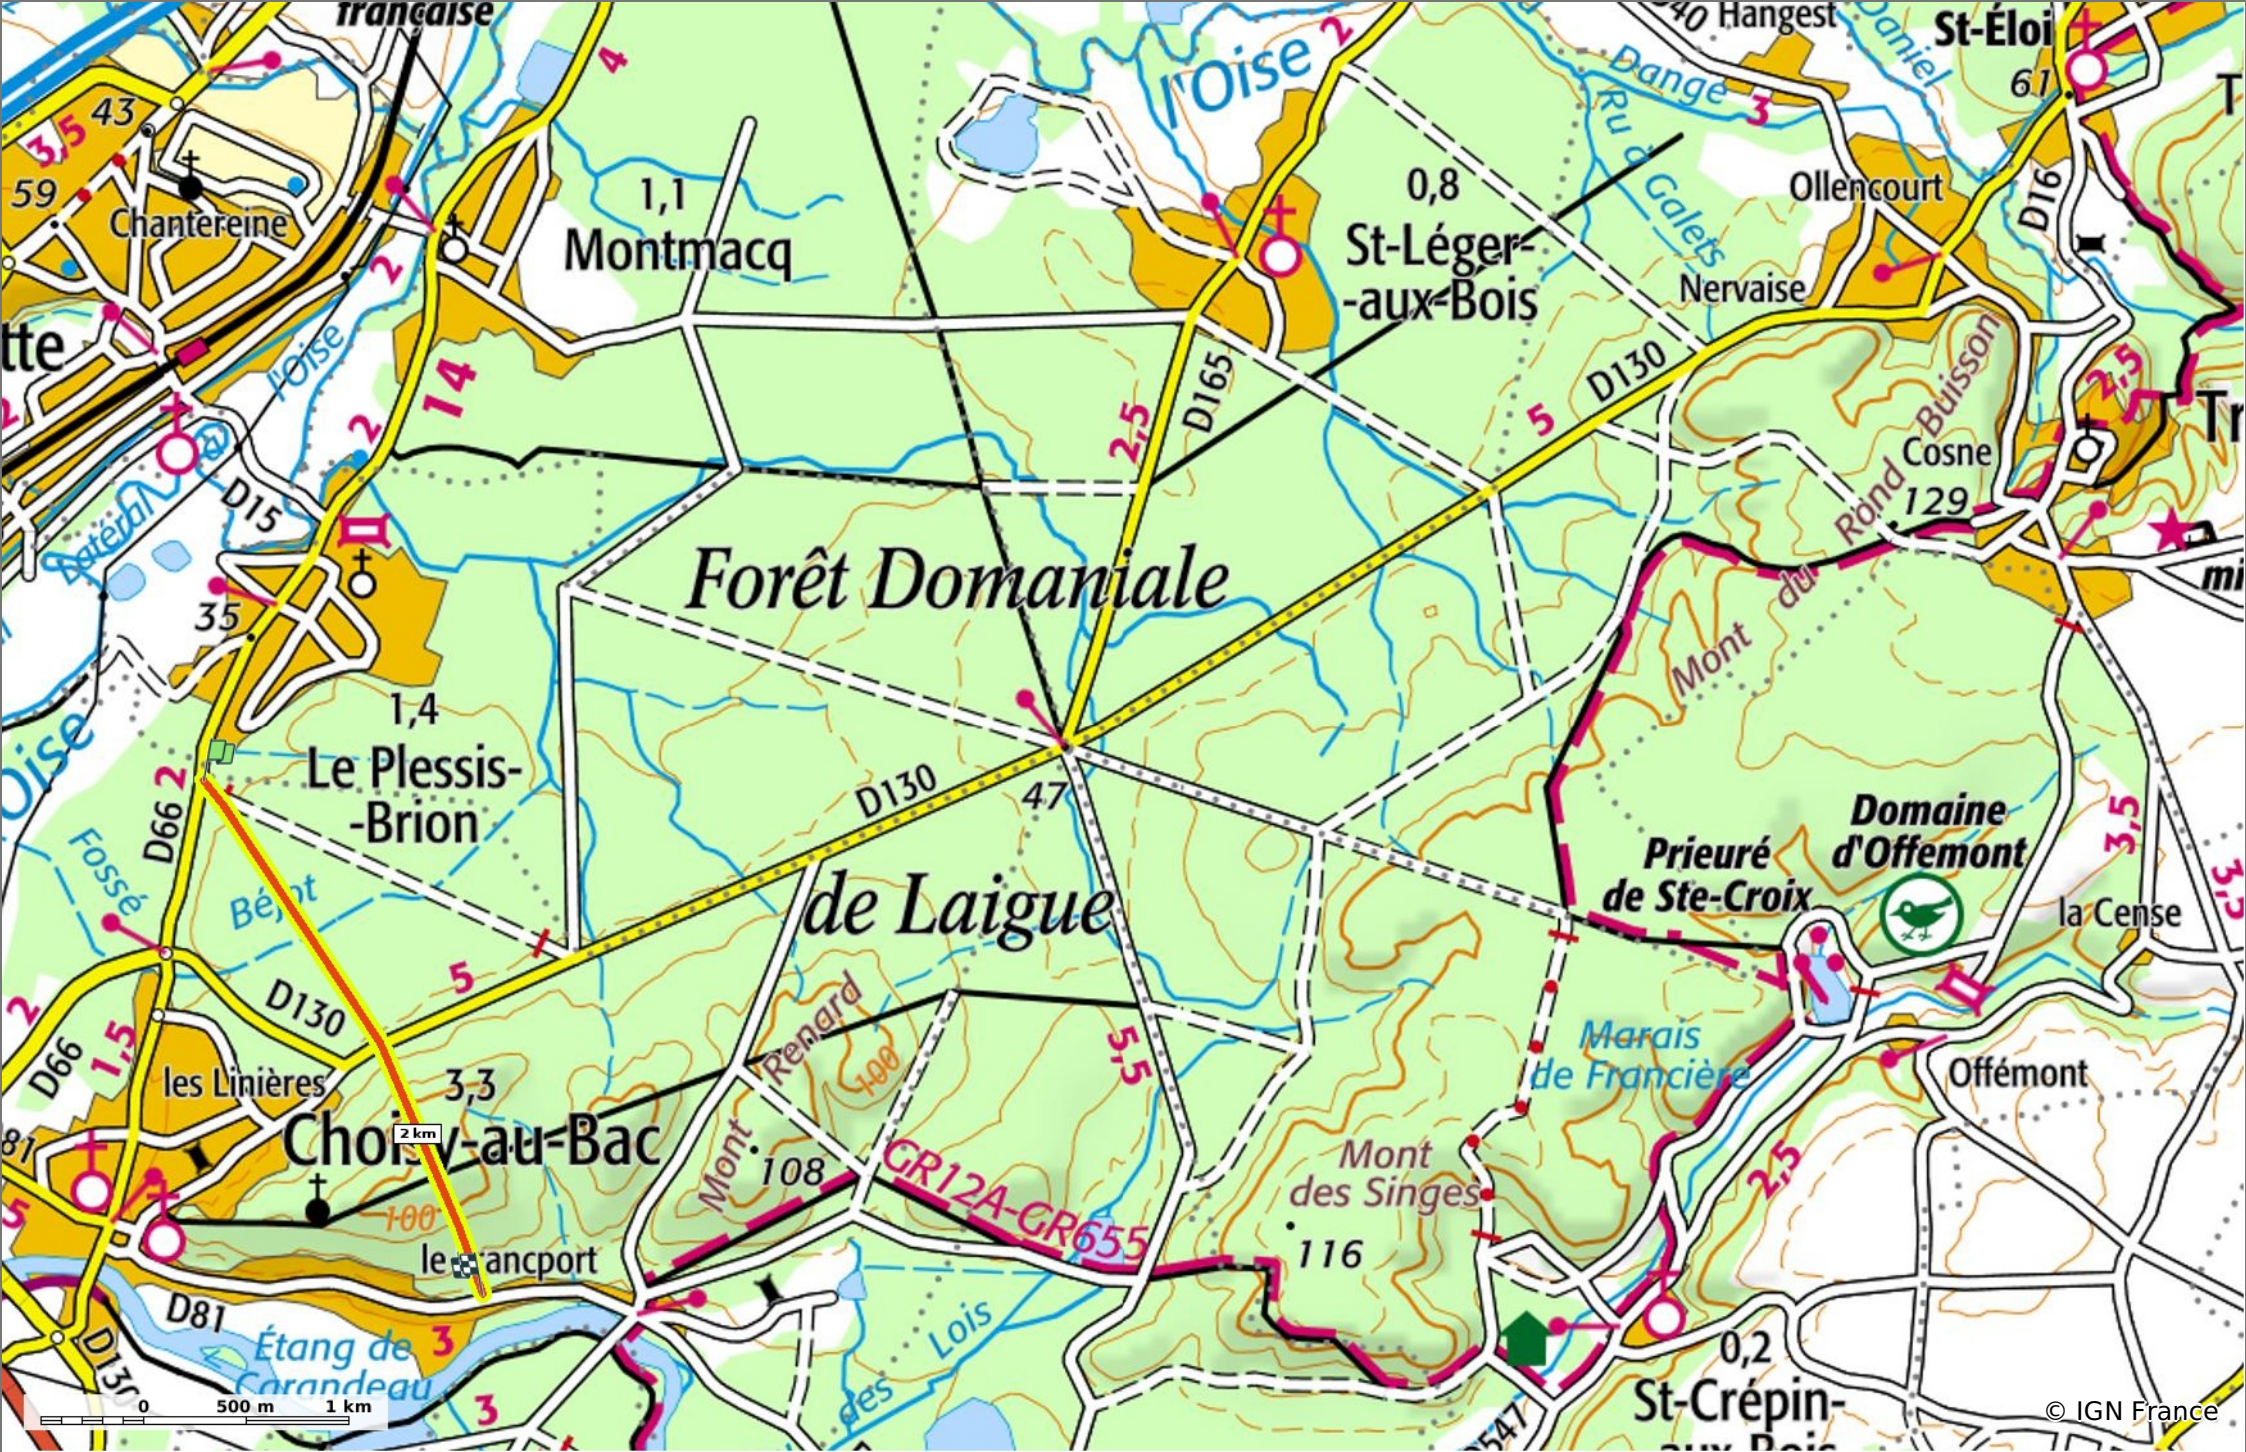

© OpenStreetMaps

### les Routes de l'Oise et de l'Aisne

◊ 2,8 km
⌄ 45 m
⌄ 121 m
⌄ 83 m
⌄ 76 m

🚶 A pied Difficulté: Moyen en 0min

23/11/19 - Par JeanLucA4

GET IT ON Google Play

**les Routes de l'Oise et de l'Aisne**

◊ 2,8 km    ⚡ 45 m    ⚡ 121 m    ⚡ 83 m    ⚡ 76 m

🚶 A pied Difficulté: Moyen en 0min

23/11/19 - Par JeanLucA4 

**Sity Trail**  
 GET IT ON Google Play    Download on the App Store

**les Routes de l'Oise et de l'Aisne**

◇ 2,8 km
↗ 45 m
↘ 121 m
↖ 83 m
↙ 76 m