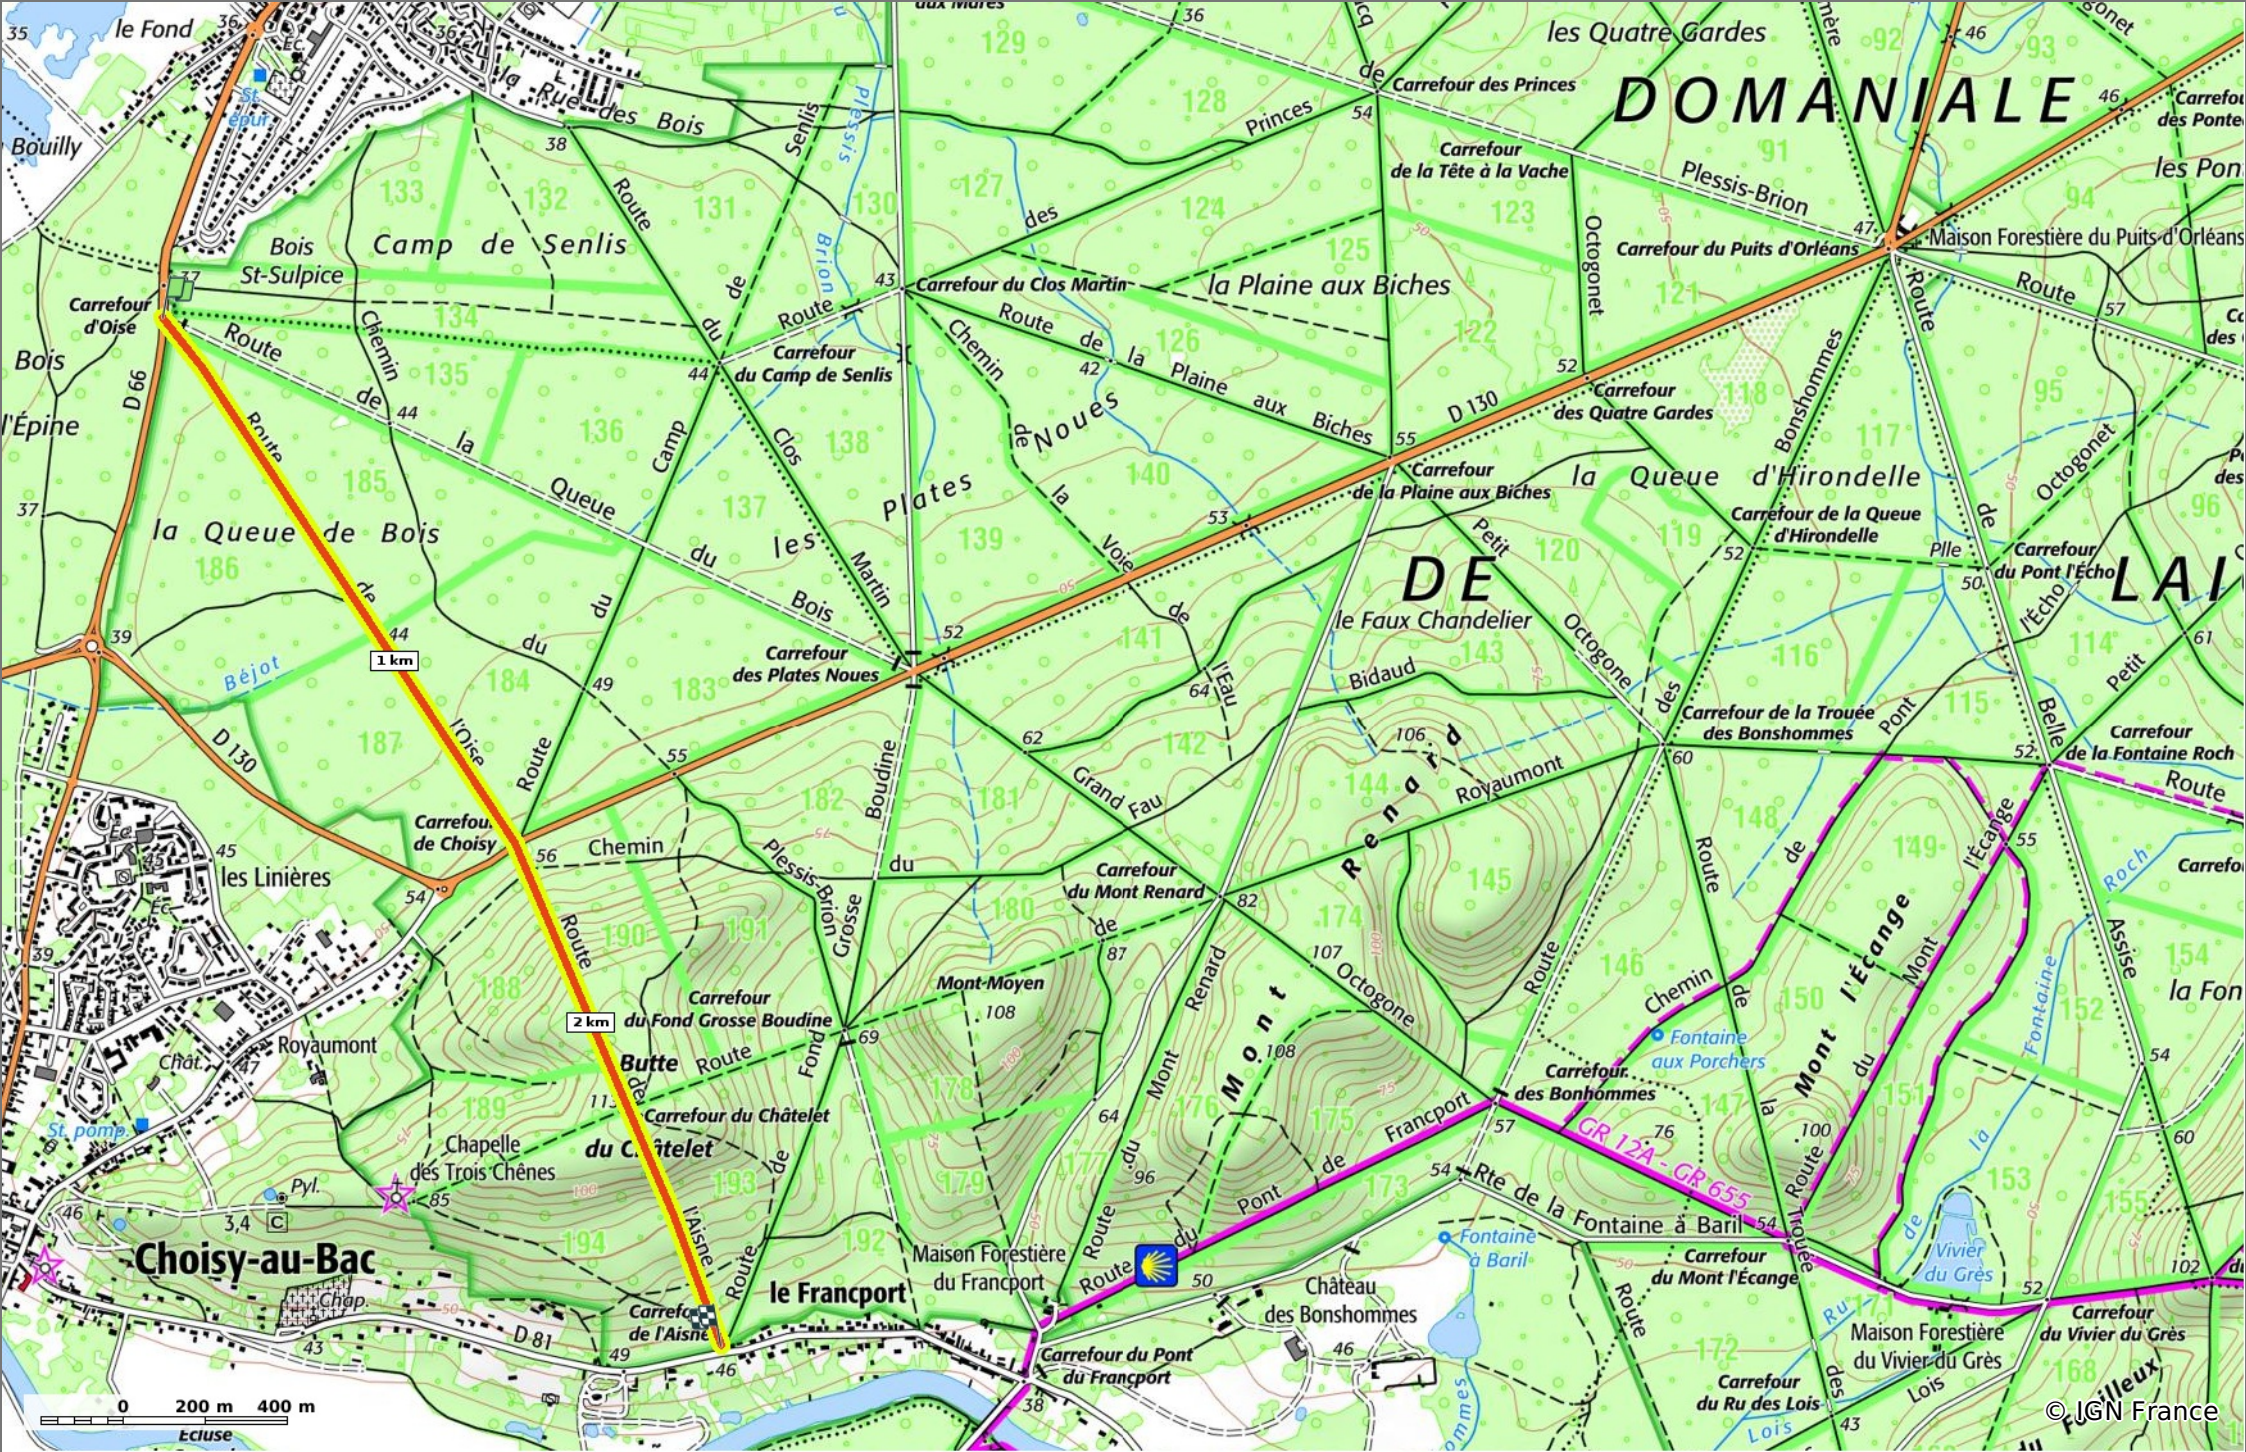

© OpenStreetMaps

### les Routes de l'Oise et de l'Aisne

◊ 2,8 km
⌄ 45 m
⌄ 121 m
⌄ 83 m
⌄ 76 m

🚶 A pied Difficulté: Moyen en 0min

23/11/19 - Par JeanLucA4

GET IT ON Google Play

**les Routes de l'Oise et de l'Aisne**

◊ 2,8 km    ⚡ 45 m    ⚡ 121 m    ⚡ 83 m    ⚡ 76 m

🚶 A pied Difficulté: Moyen en 0min

23/11/19 - Par JeanLucA4 

**Sity Trail**  
 GET IT ON Google Play    Download on the App Store

**les Routes de l'Oise et de l'Aisne**

◇ 2,8 km
↗ 45 m
↘ 121 m
↖ 83 m
↙ 76 m