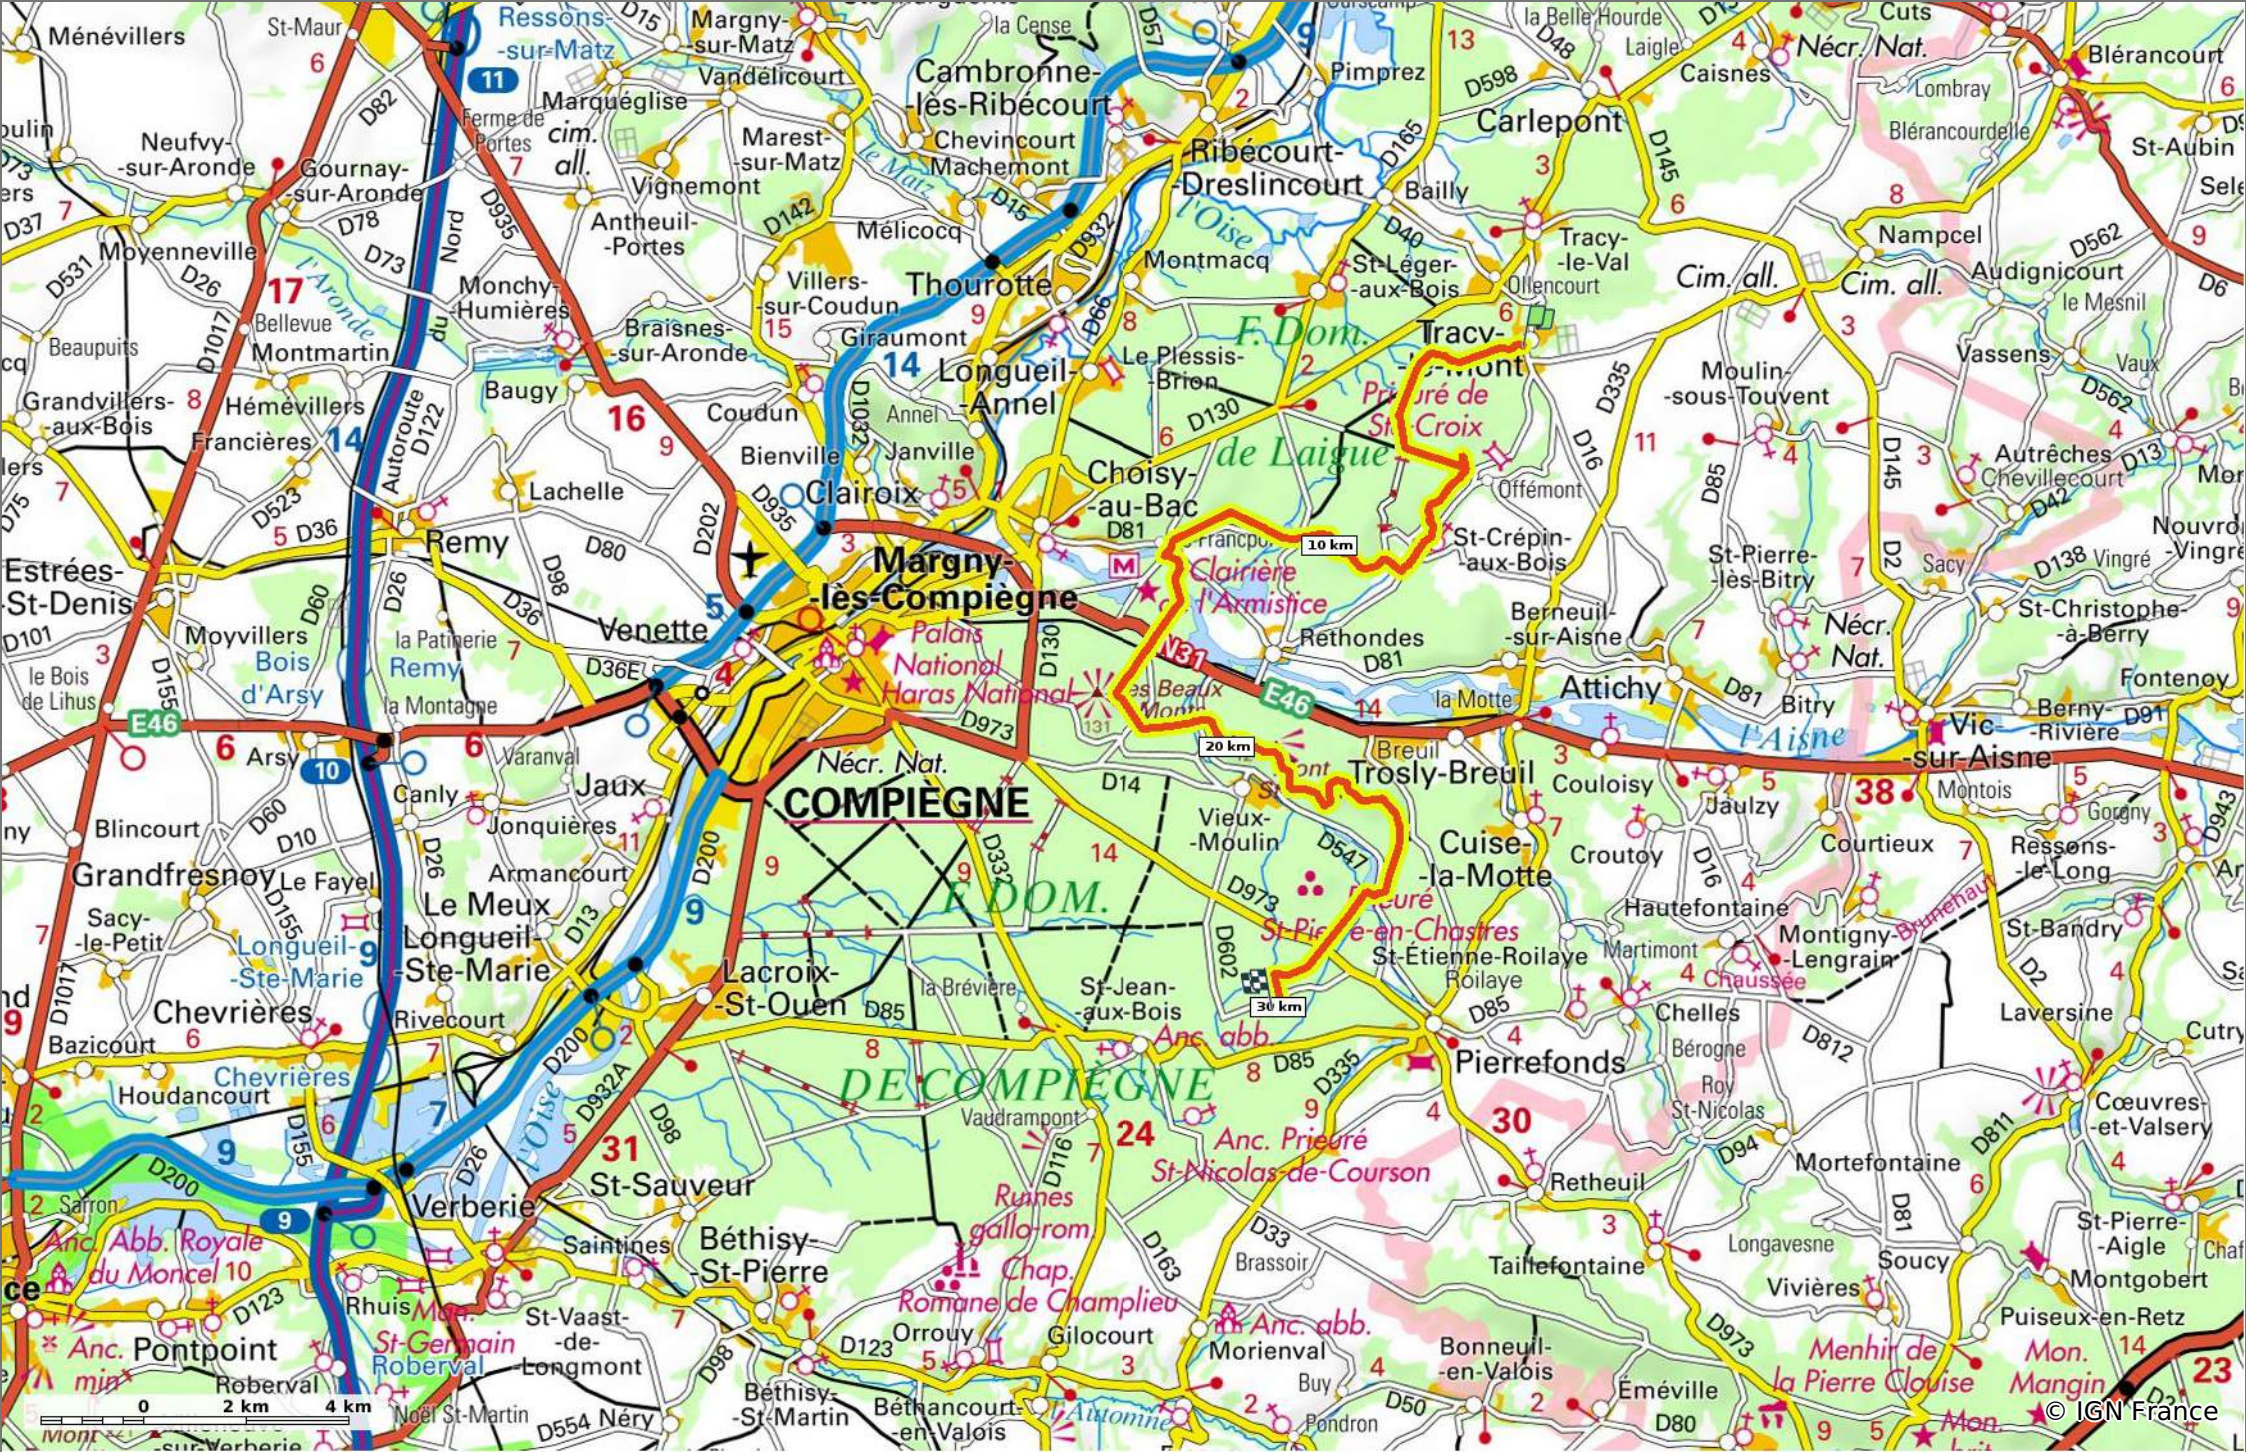

© OpenStreetMaps

le GR12A en forêt de Laigue et en forêt de Compiègne

📏 30,1 km
🏔️ 31 m
🏔️ 144 m
🏔️ 610 m
🏔️ 592 m

🚶 A pied Difficulté: Très difficile en 0min

03/04/20 - Par JeanLucA4

GET IT ON

 Download on the

le GR12A en forêt de Laigue et en forêt de Compiègne

⬇ 30,1 km
⬆ 31 m
⬆ 144 m
⬆ 610 m
⬆ 592 m

👤 A pied Difficulté: Très difficile en 0min

03/04/20 - Par JeanLucA4

© IGN France

le GR655 en forêt de Laigne et en forêt de Compiègne

⬇ 38,6 km
⬆ 31 m
⬆ 144 m
⬆ 599 m
⬆ 662 m

👤 A pied Difficulté: Très difficile en 0min

03/04/20 - Par JeanLucA4

Le GR655 en forêt de Laigne et en forêt de Compiègne

◊ 38,6 km ◡ 31 m ◧ 144 m ◨ 599 m ↘ 662 m

A pied Difficulté: Très difficile en 0min