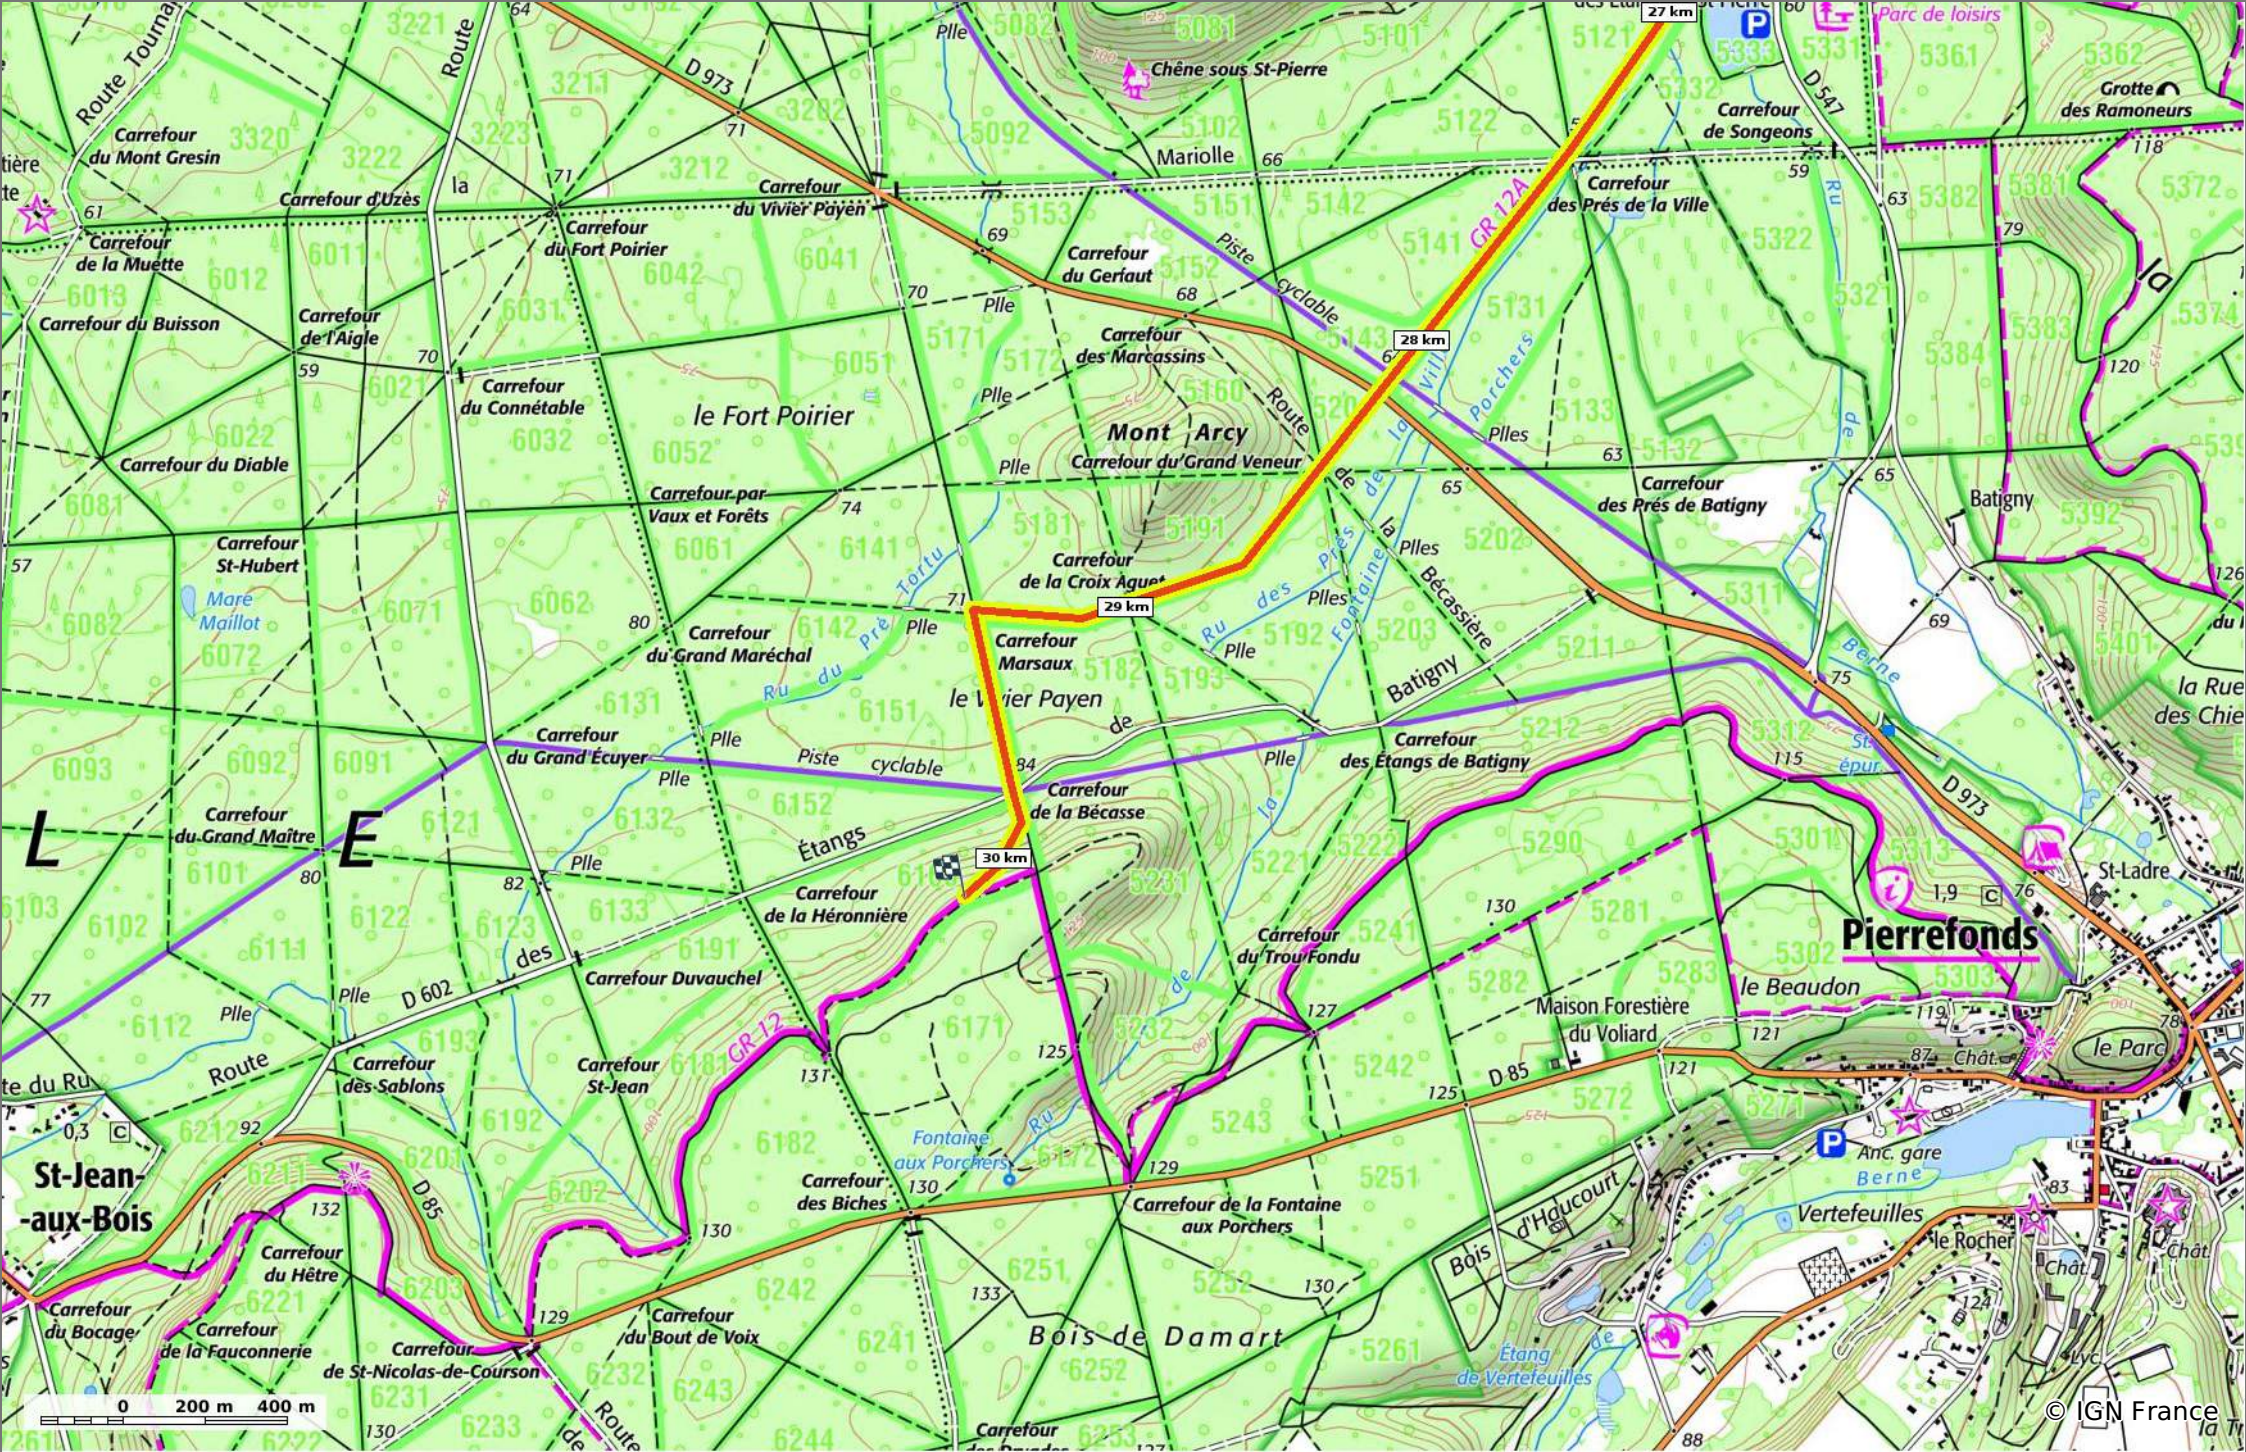

03/04/20 - Par JeanLucA4

le GR12A en forêt de Laigne et en forêt de Compiègne

⬆️ 30,1 km
⬆️ 31 m
⬆️ 144 m
⬆️ 610 m
⬆️ 592 m

👤 A pied Difficulté: Très difficile en 0min

03/04/20 - Par JeanLucA4

le GR12A en forêt de Laigne et en forêt de Compiègne

◊ 30,1 km
↗ 31 m
↘ 144 m
↗ 610 m
↘ 592 m

👤 A pied Difficulté: Très difficile en 0min

03/04/20 - Par JeanLucA4

GET IT ON Google Play

 Download on the App Store

© IGN France

le GR12A en forêt de Laigne et en forêt de Compiègne

📏 30,1 km
🏔️ 31 m
🏔️ 144 m
🏔️ 610 m
🏔️ 592 m

👤 A pied Difficulté: Très difficile en 0min

03/04/20 - Par JeanLucA4

© IGN France