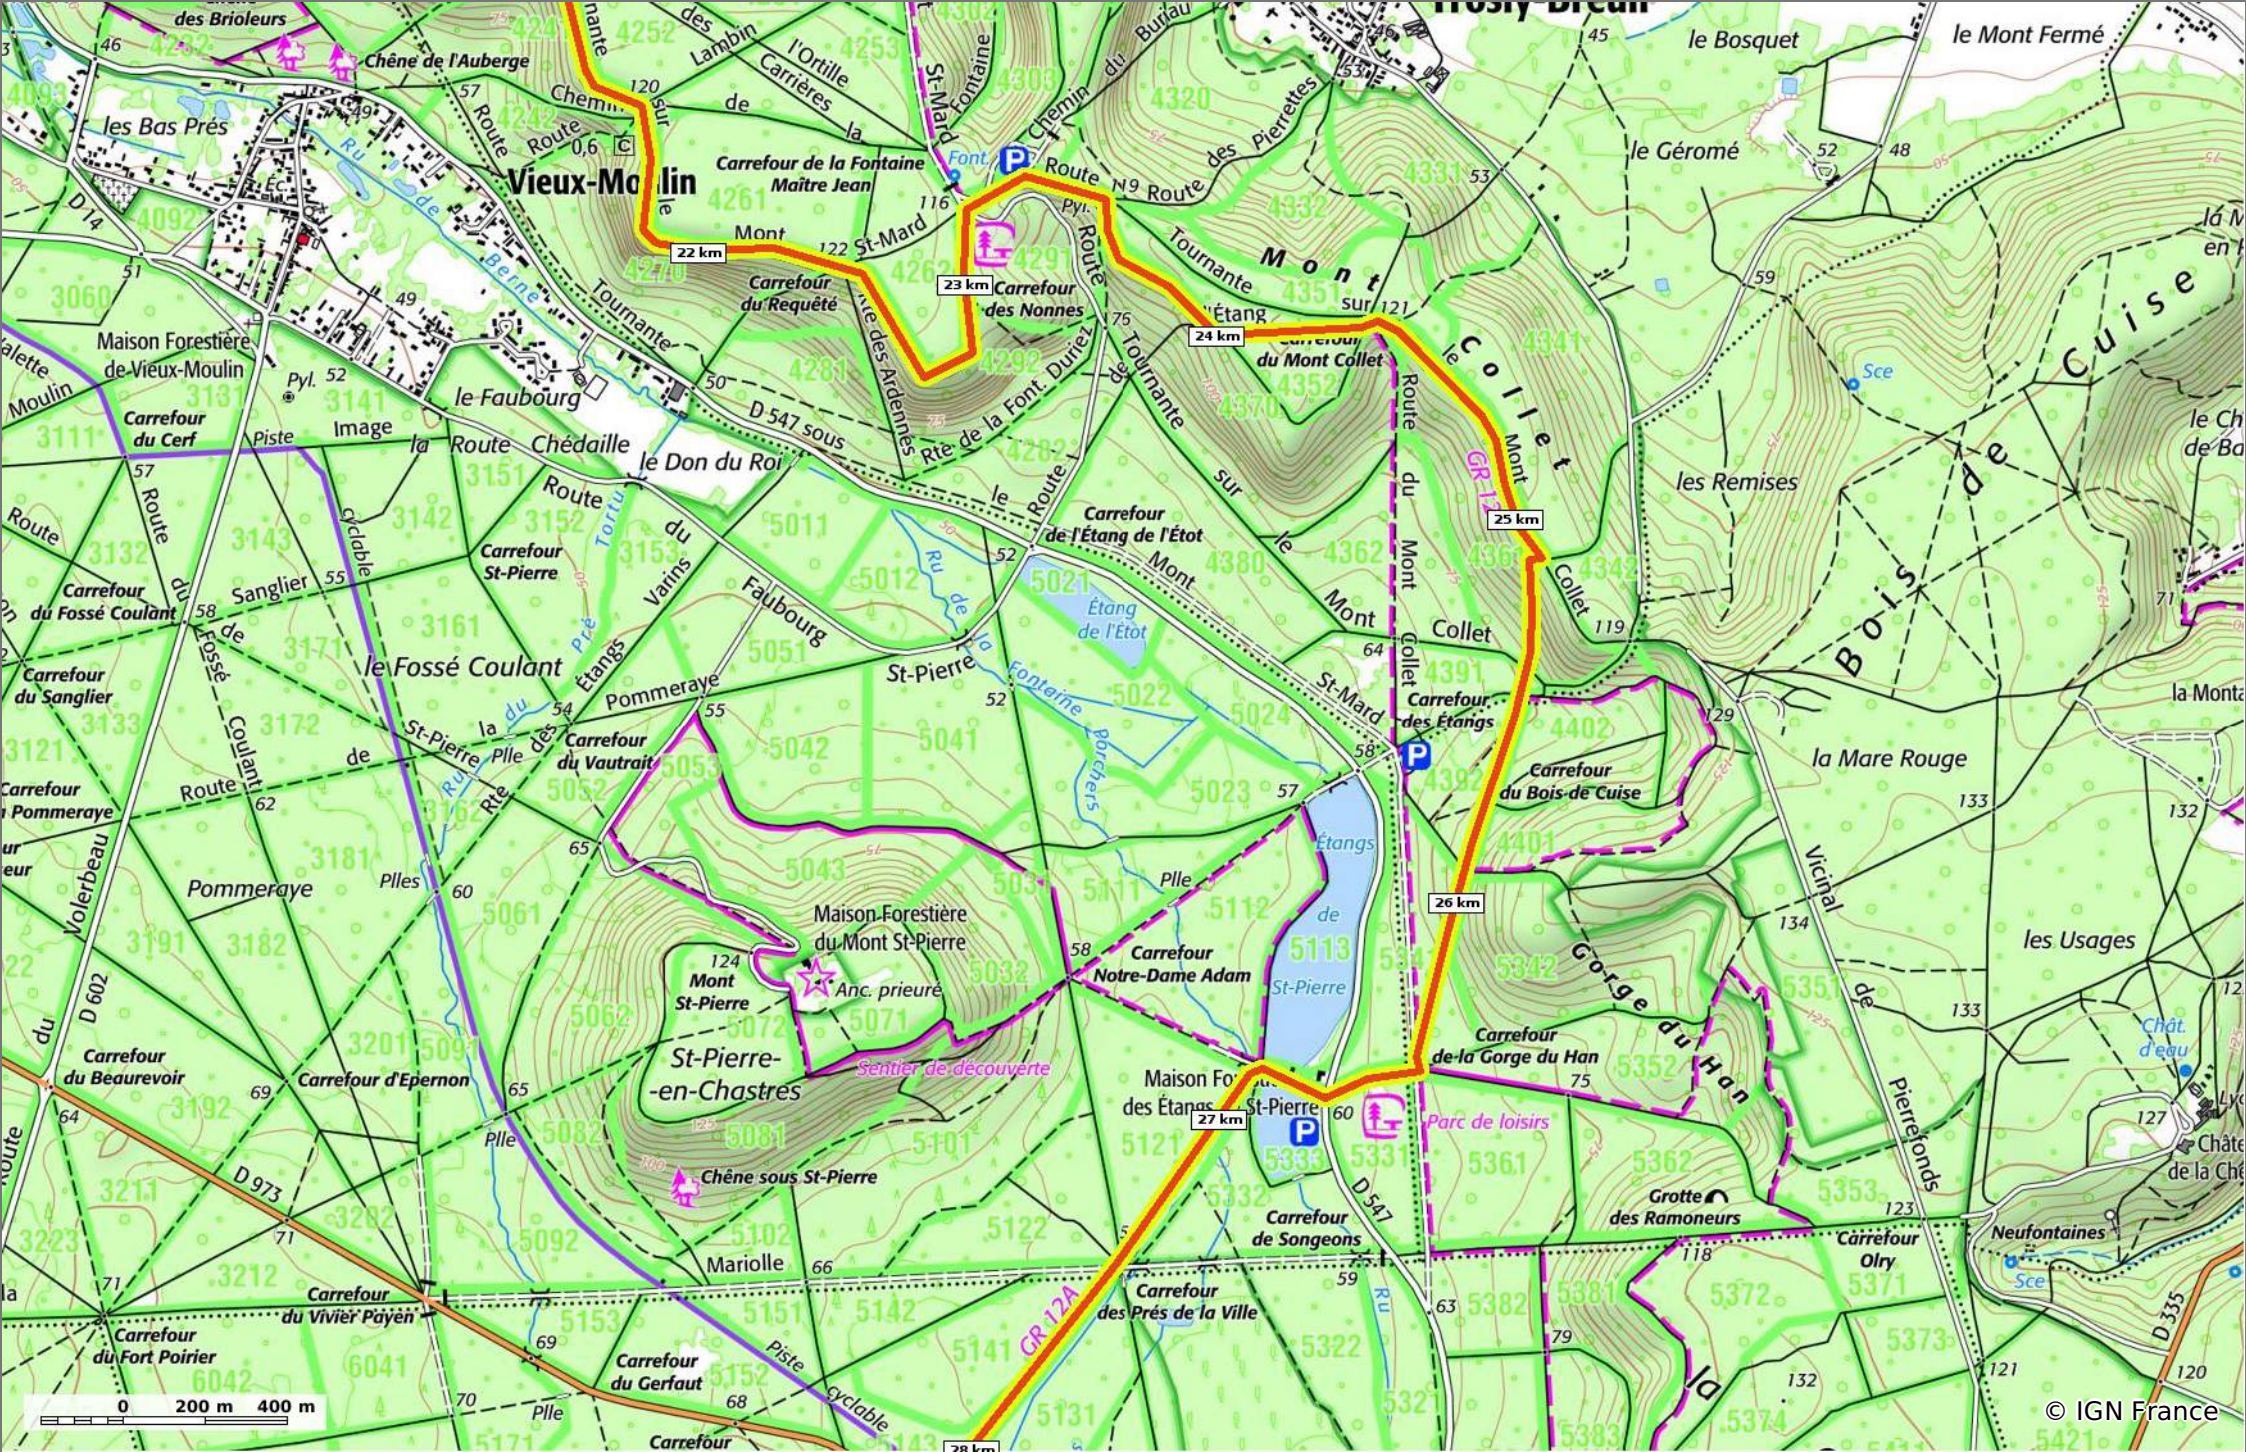

03/04/20 - Par JeanLucA4

le GR12A en forêt de Laigne et en forêt de Compiègne

⬆️ 30,1 km
⬆️ 31 m
⬆️ 144 m
⬆️ 610 m
⬆️ 592 m

👤 A pied Difficulté: Très difficile en 0min

03/04/20 - Par JeanLucA4

le GR12A en forêt de Laigne et en forêt de Compiègne

◊ 30,1 km
↗ 31 m
↘ 144 m
↗ 610 m
↘ 592 m

👤 A pied Difficulté: Très difficile en 0min

03/04/20 - Par JeanLucA4

GET IT ON Google Play

 Download on the App Store

© IGN France

le GR12A en forêt de Laigne et en forêt de Compiègne

📏 30,1 km
🏔️ 31 m
🏔️ 144 m
🏔️ 610 m
🏔️ 592 m

👤 A pied Difficulté: Très difficile en 0min

03/04/20 - Par JeanLucA4

© IGN France