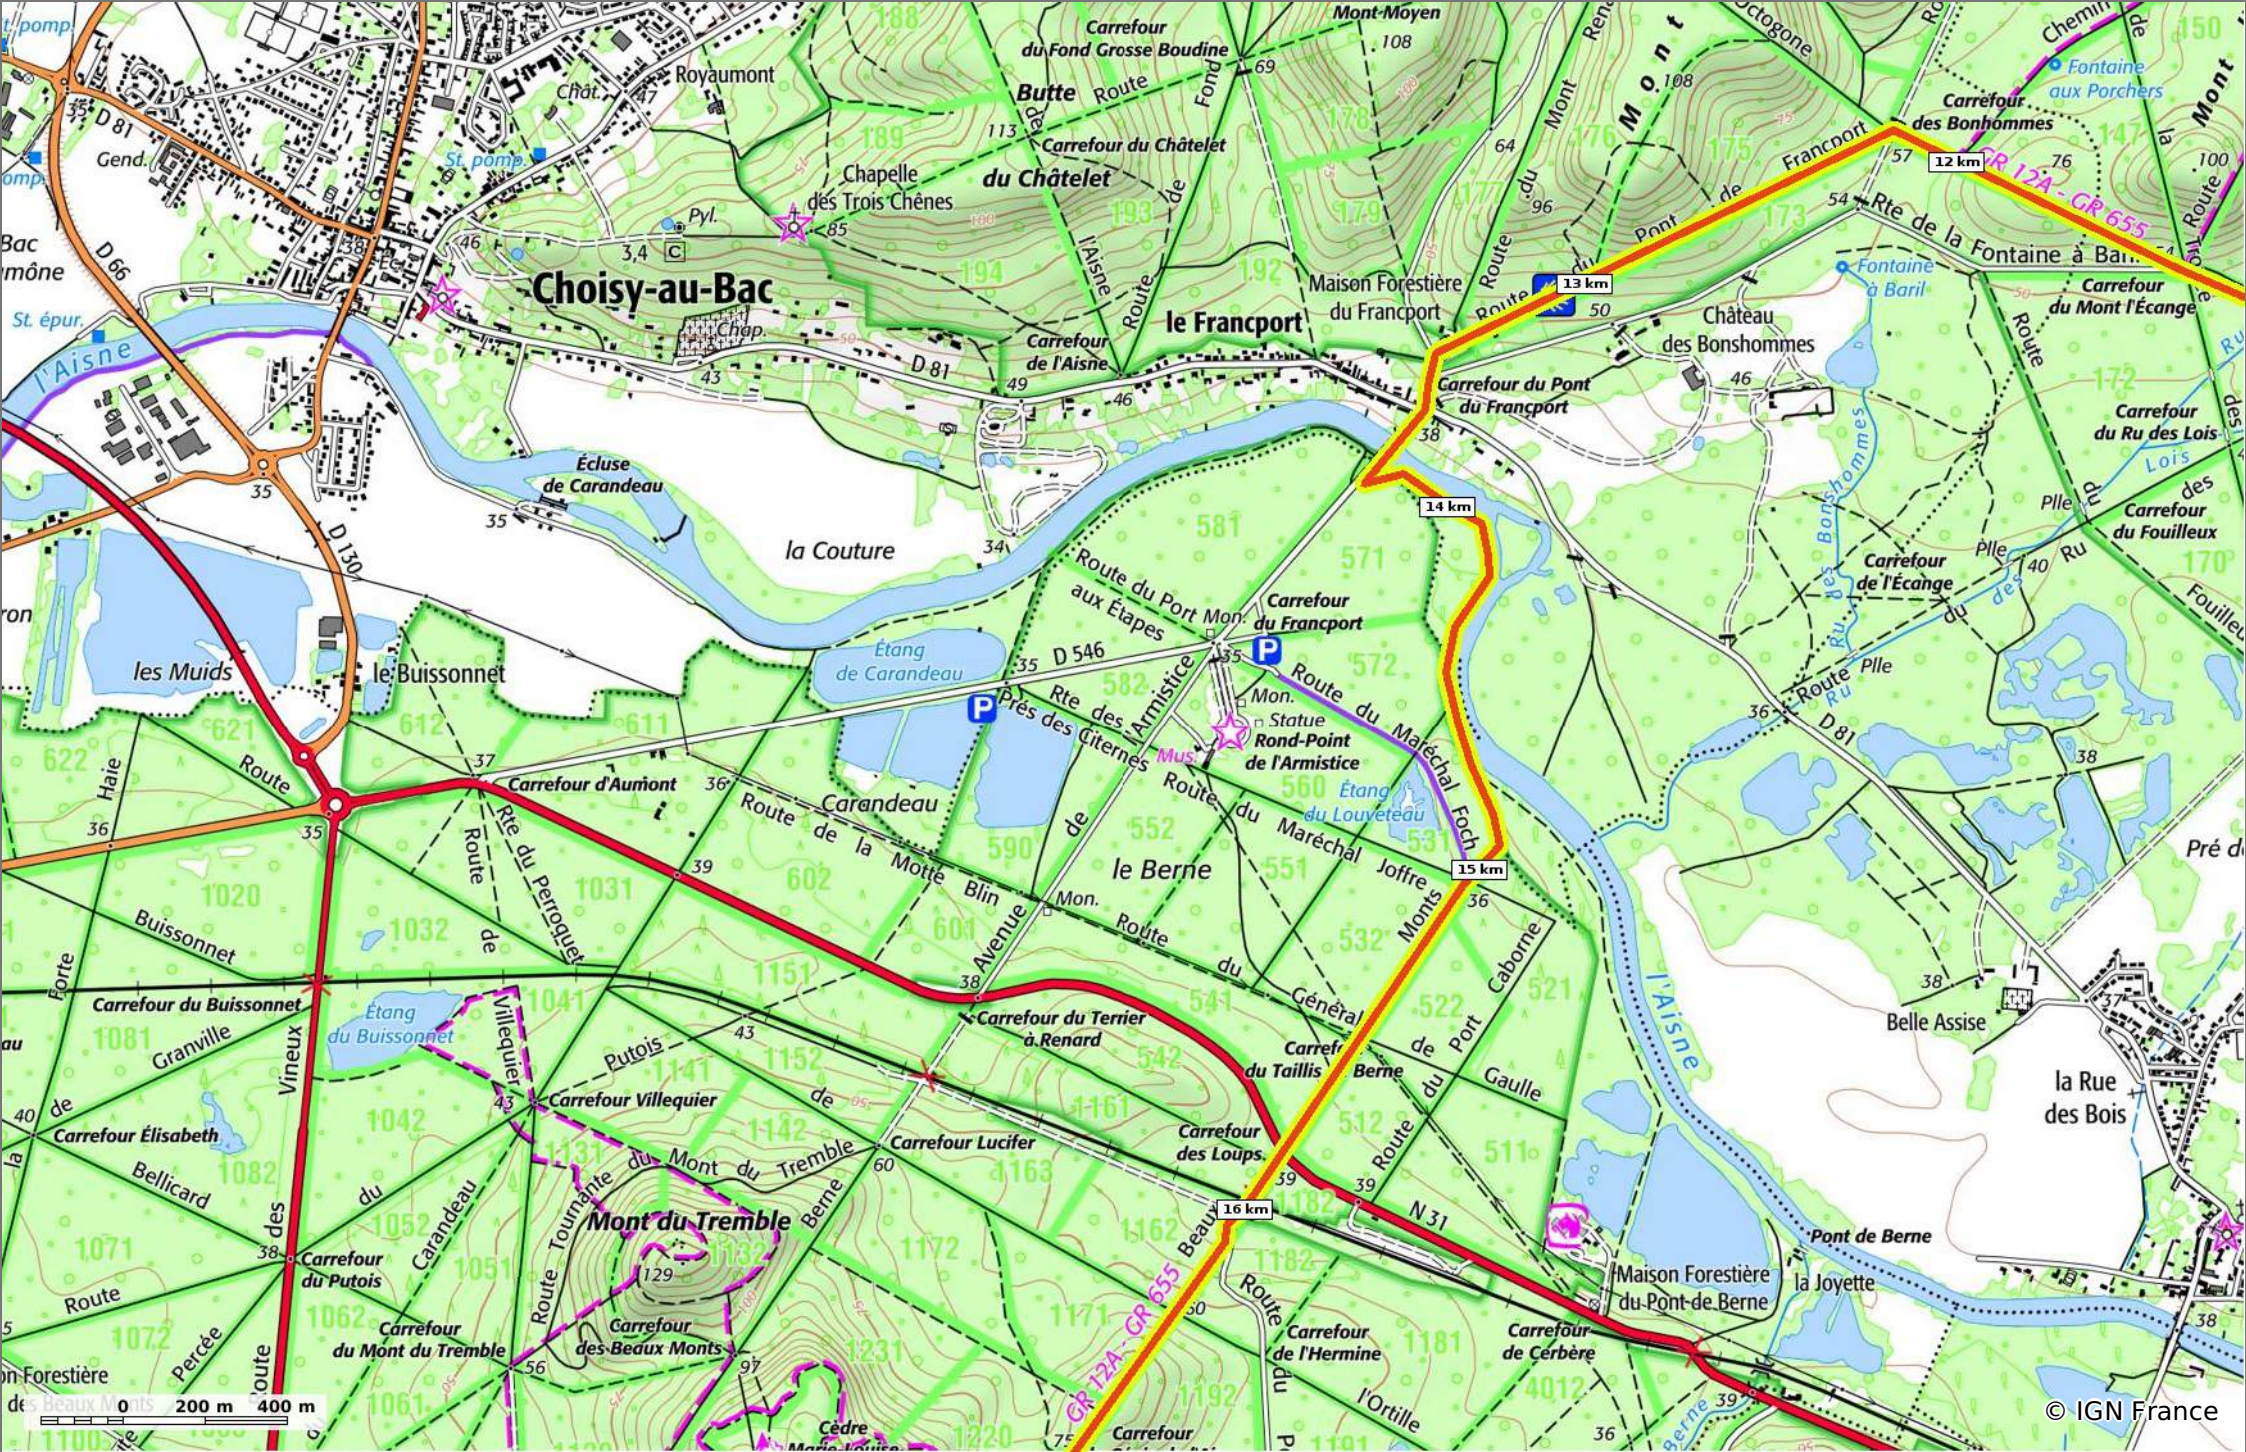

© IGN France

le GR655 en forêt de Laigue et en forêt de Compiègne

⬇ 38,6 km
⬆ 31 m
⬆ 144 m
⬆ 599 m
⬆ 662 m

👤 A pied Difficulté: Très difficile en 0min

03/04/20 - Par JeanLucA4