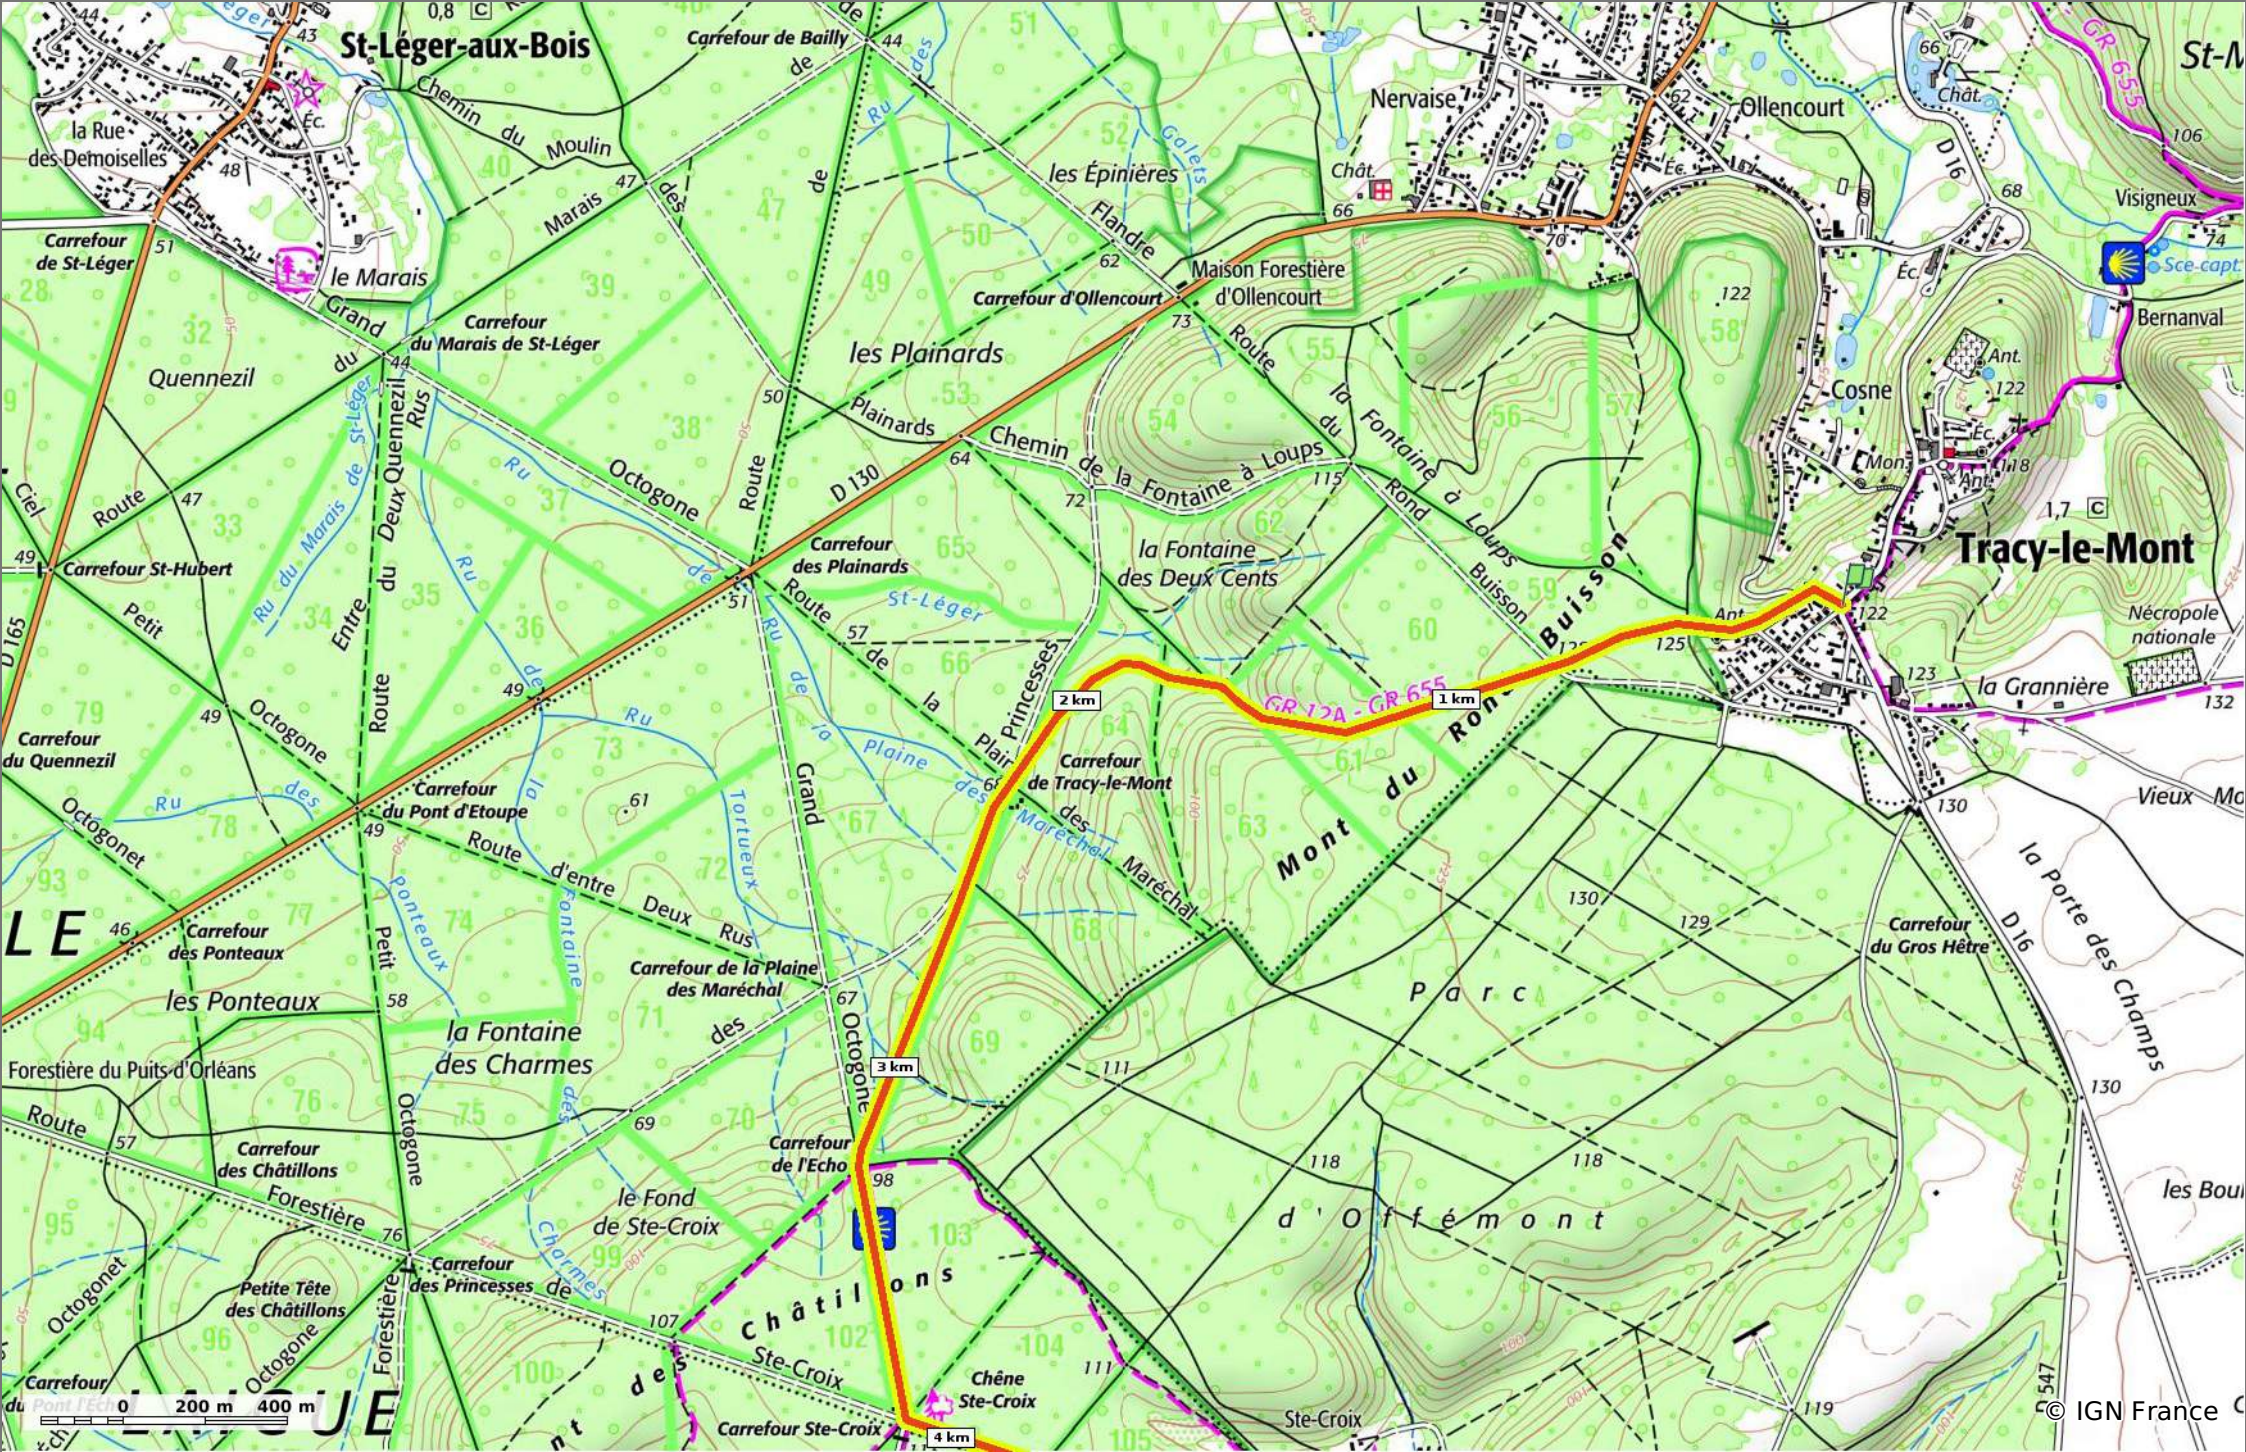

© OpenStreetMaps

le GR12A en forêt de Laigue et en forêt de Compiègne

📏 30,1 km
🏔️ 31 m
🏔️ 144 m
🏔️ 610 m
🏔️ 592 m

🚶 A pied Difficulté: Très difficile en 0min

03/04/20 - Par JeanLucA4

GET IT ON

 Download on the

le GR12A en forêt de Laigue et en forêt de Compiègne

⬇ 30,1 km
⬆ 31 m
⬆ 144 m
⬆ 610 m
⬆ 592 m

👤 A pied Difficulté: Très difficile en 0min

03/04/20 - Par JeanLucA4

© IGN France

le GR655 en forêt de Laigne et en forêt de Compiègne

⬇ 38,6 km
⬆ 31 m
⬆ 144 m
⬆ 599 m
⬆ 662 m

👤 A pied Difficulté: Très difficile en 0min

03/04/20 - Par JeanLucA4

Le GR655 en forêt de Laigne et en forêt de Compiègne

◊ 38,6 km ◡ 31 m ◧ 144 m ◨ 599 m ↘ 662 m

A pied Difficulté: Très difficile en 0min

03/04/20 - Par JeanLucA4

GET IT ON Google Play Download on the App Store

© IGN France

© IGN France

le GR655 en forêt de Laigue et en forêt de Compiègne

⬇ 38,6 km
⬆ 31 m
⬆ 144 m
⬆ 599 m
⬆ 662 m

👤 A pied Difficulté: Très difficile en 0min