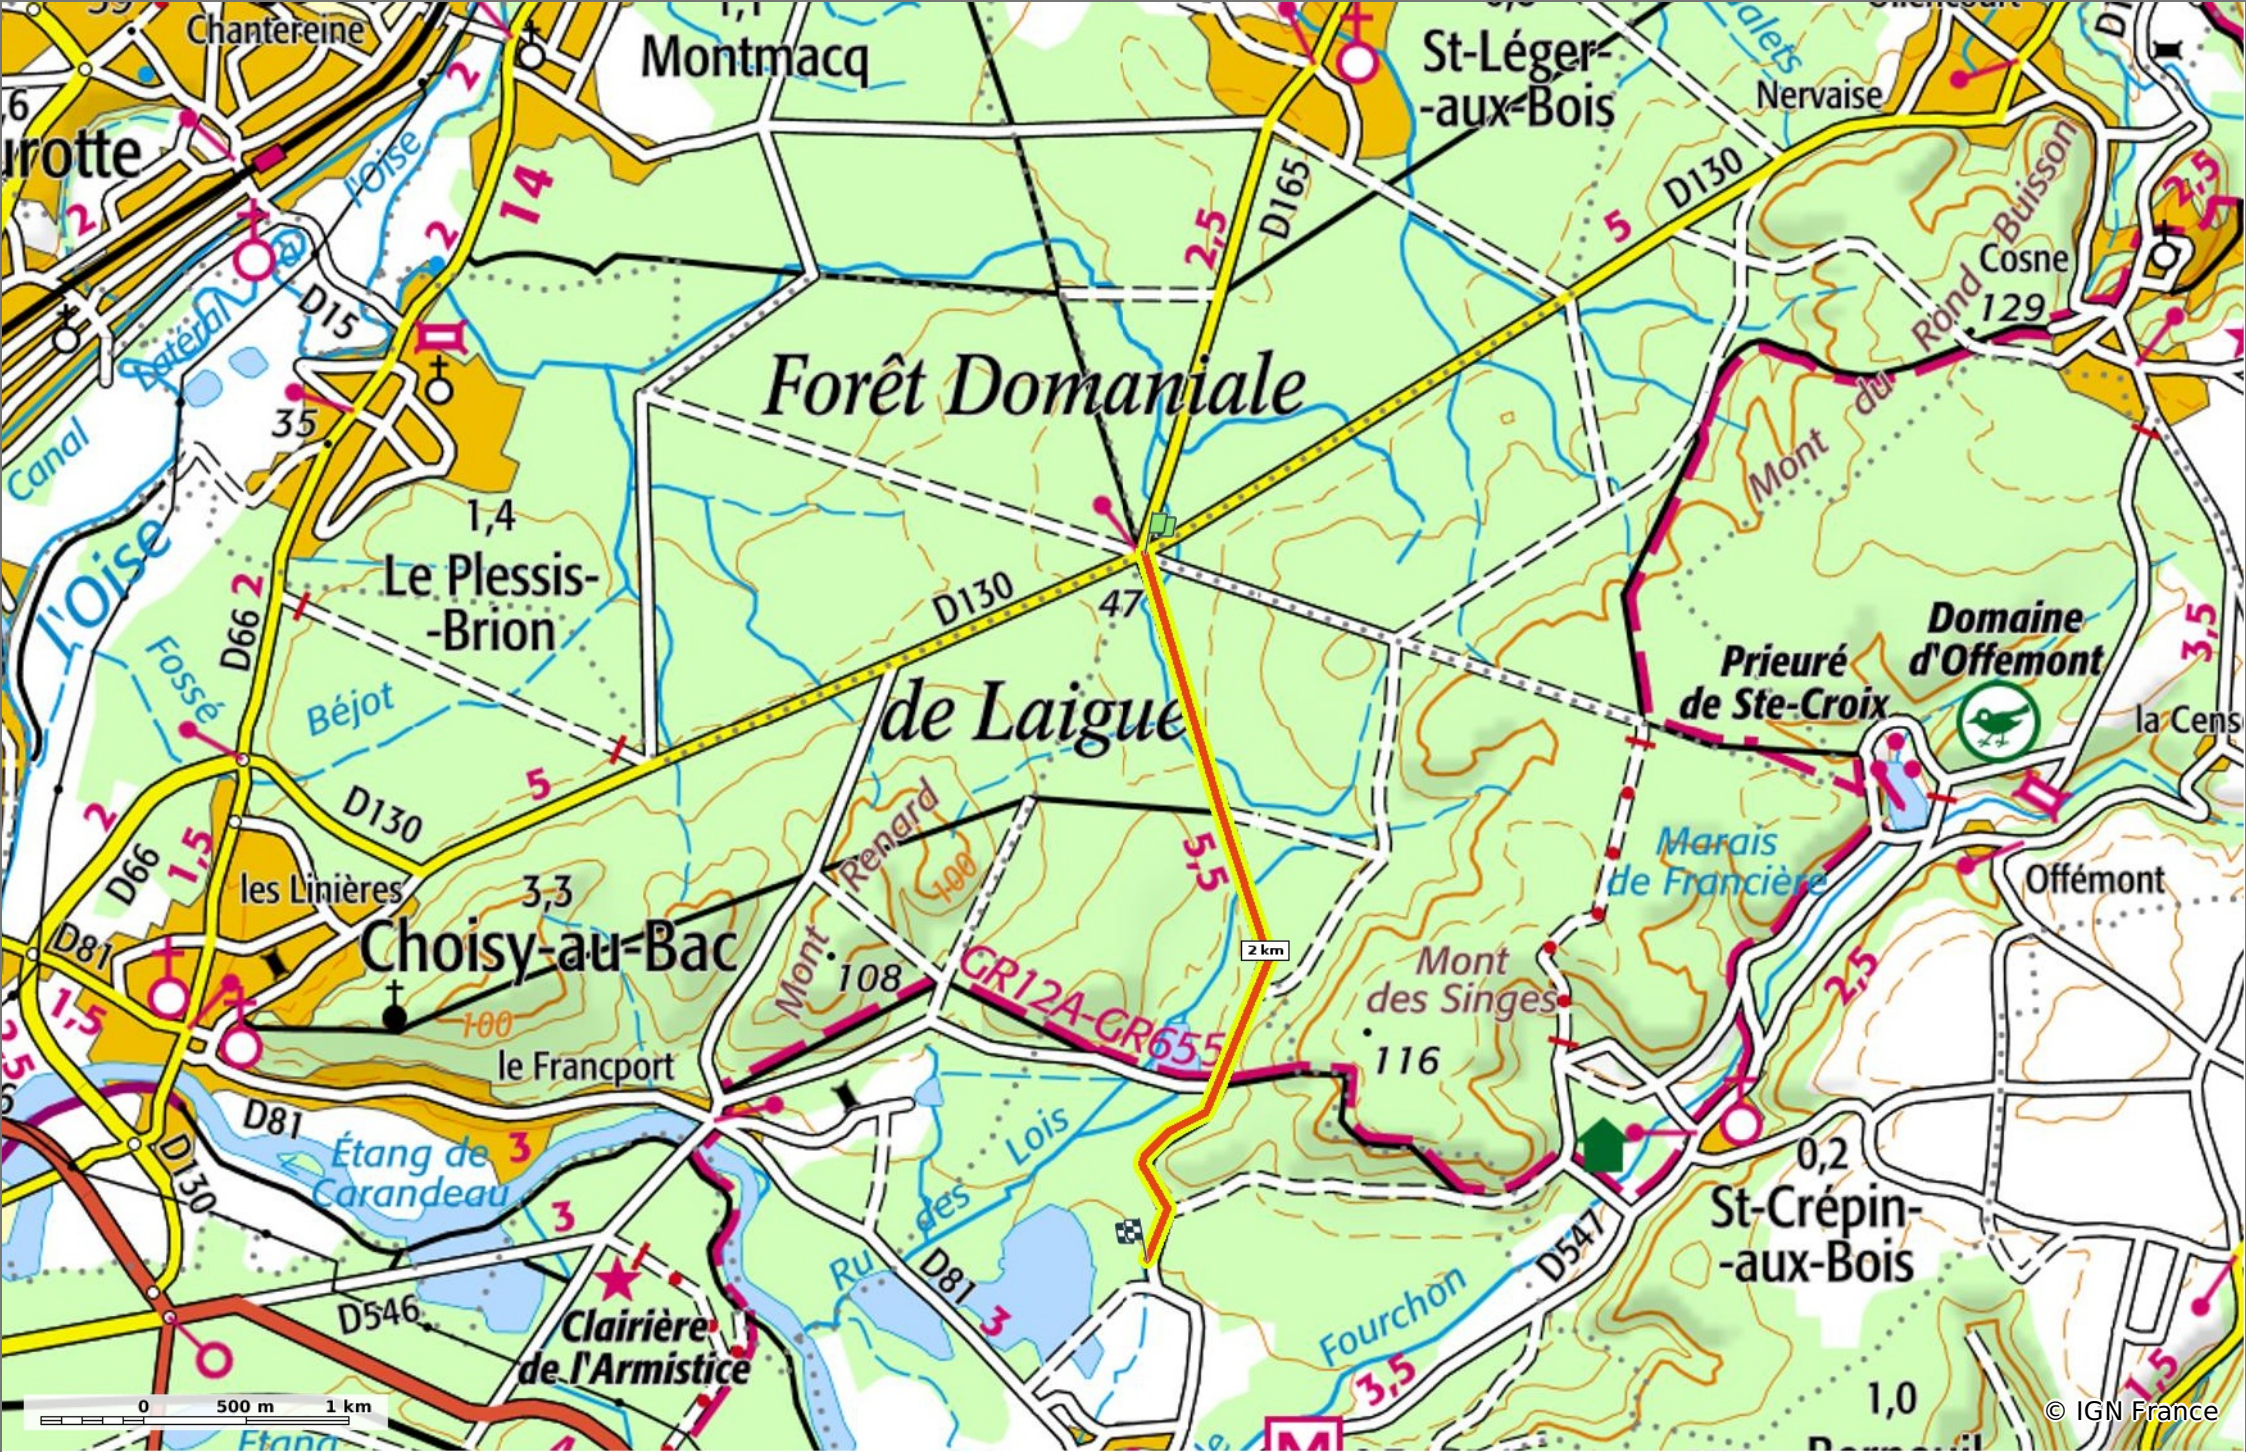

### la Route de la Belle Assise

◇ 3,8 km
⬆️ 46 m
⬆️ 66 m
⬆️ 33 m
⬆️ 39 m

🚶 A pied Difficulté: Très Facile en 0min

23/11/19 - Par JeanLucA4

**la Route de la Belle Assise**  
 3,8 km 46 m 66 m 33 m 39 m  
 A pied Difficulté: Très Facile en 0min

23/11/19 - Par JeanLucA4

Sity Trail  
 GET IT ON Google Play Download on the App Store

**la Route de la Belle Assise**

◇ 3,8 km
⌄ 46 m
⌄ 66 m
⌄ 33 m
⌄ 39 m

🚶 A pied Difficulté: Très Facile en 0min

23/11/19 - Par JeanLucA4

### la Route de la Belle Assise

◇ 3,8 km
⬆ 46 m
⬆ 66 m
⬆ 33 m
⬆ 39 m

🚶 A pied Difficulté: Très Facile en 0min

23/11/19 - Par JeanLucA4

GET IT ON 
  
 Download on the