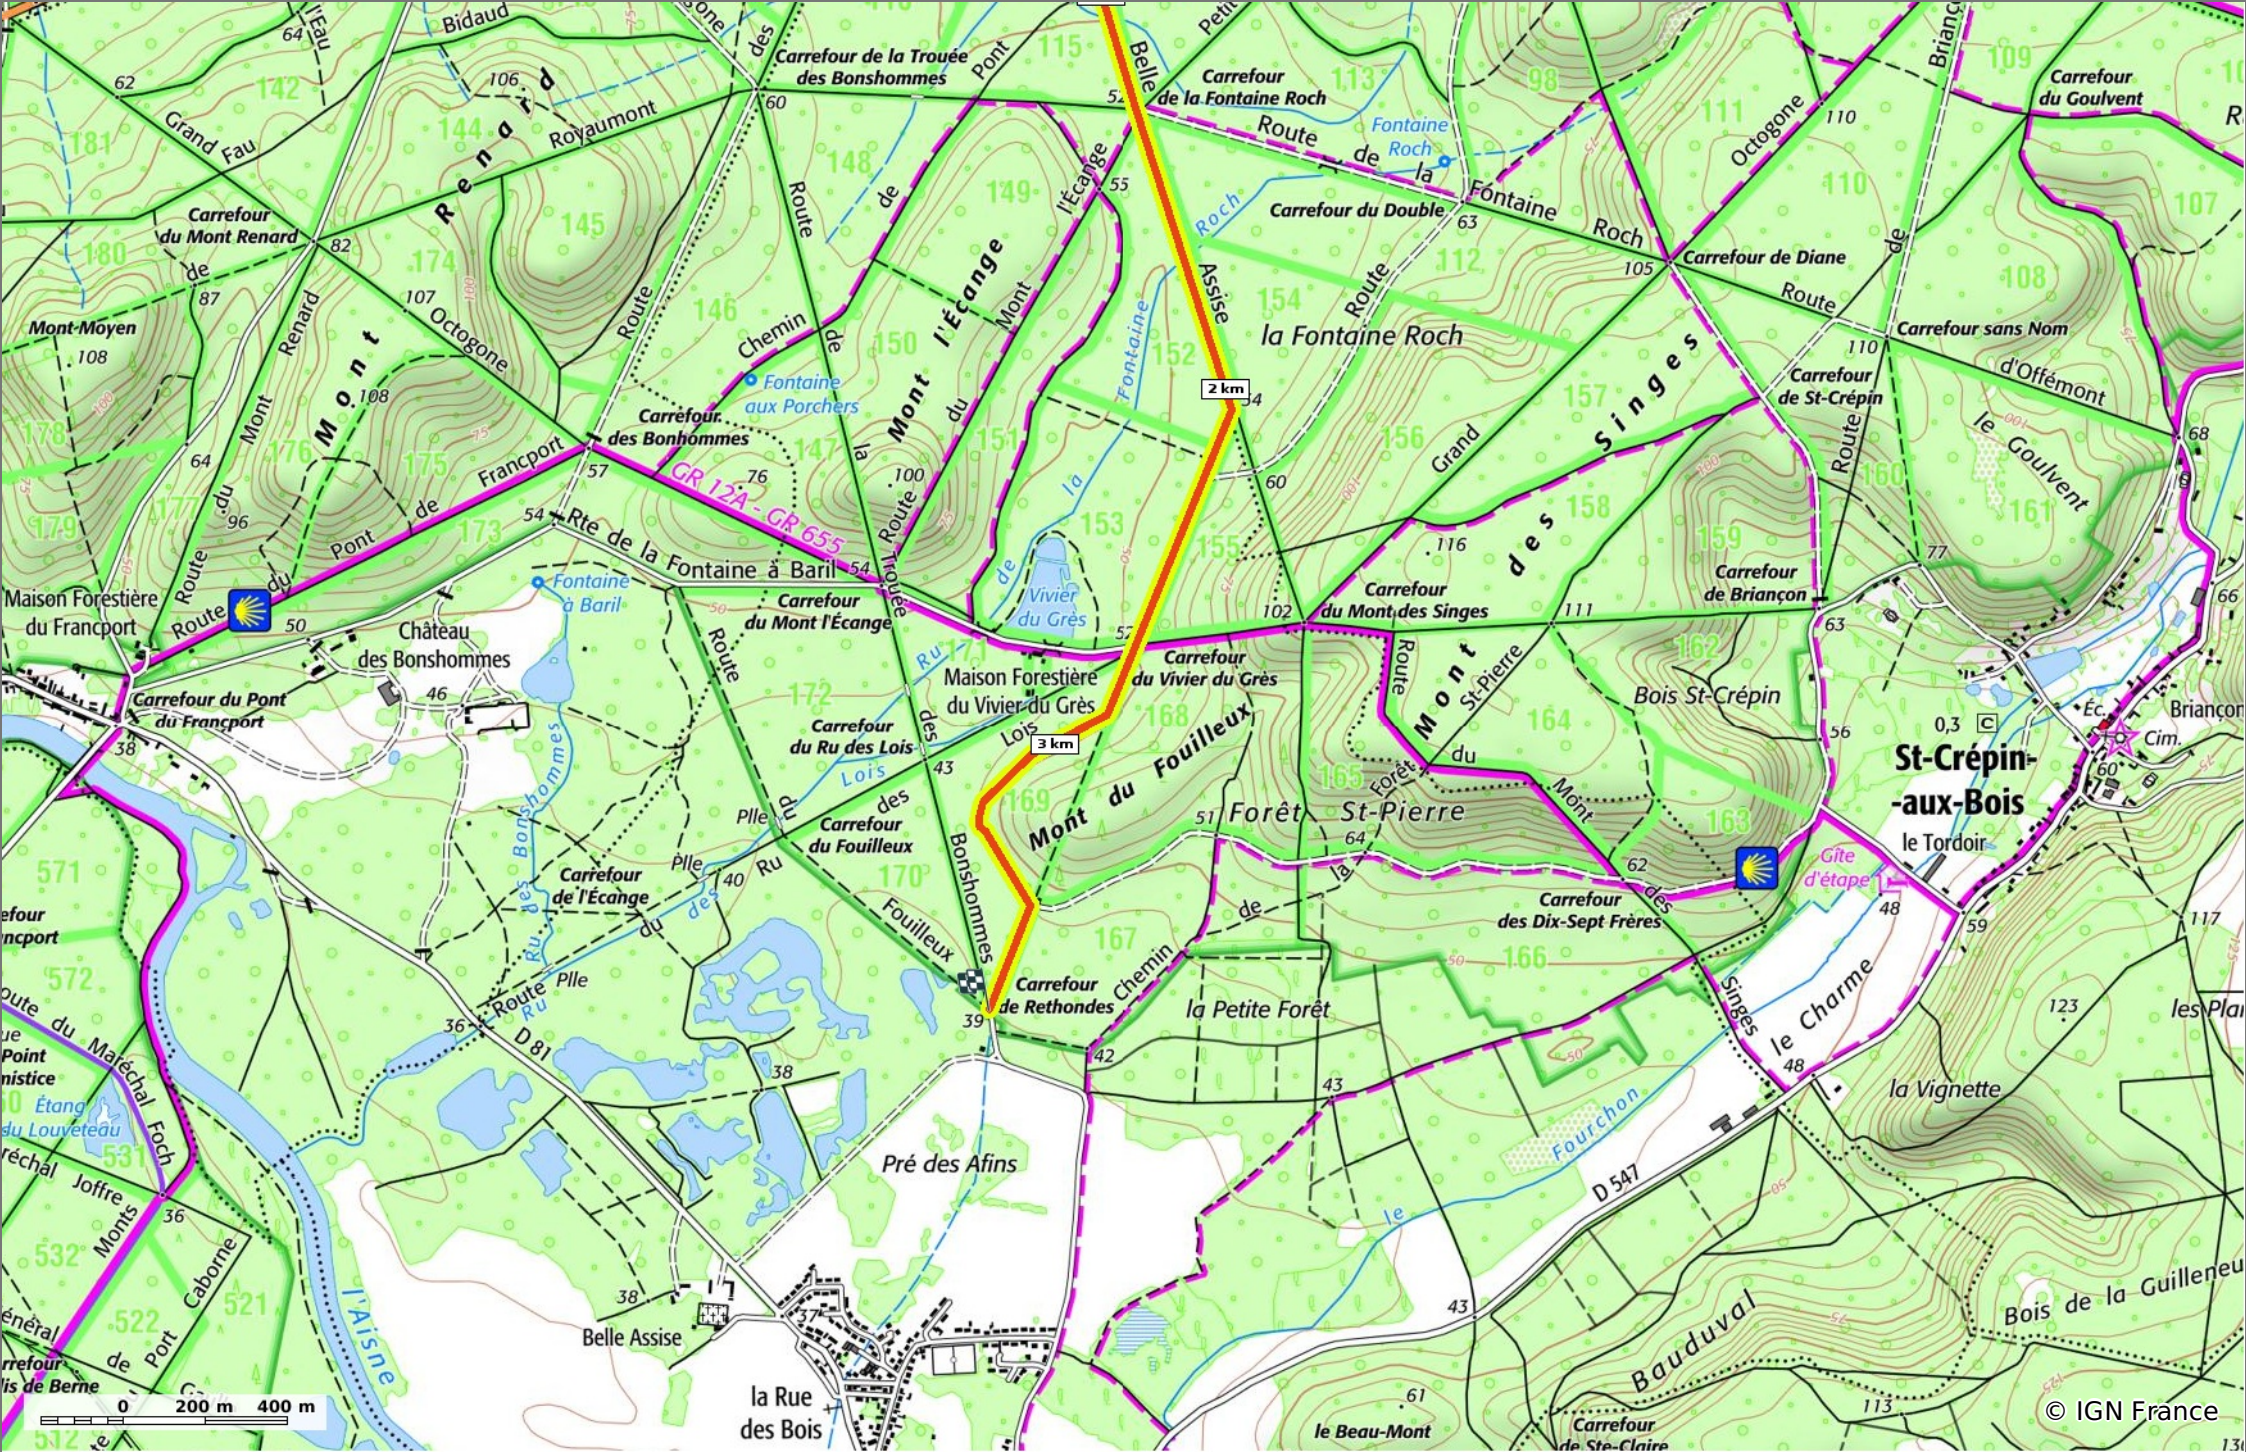

### la Route de la Belle Assise

◇ 3,8 km
⬆️ 46 m
⬆️ 66 m
⬆️ 33 m
⬆️ 39 m

🚶 A pied Difficulté: Très Facile en 0min

23/11/19 - Par JeanLucA4

**la Route de la Belle Assise**  
 3,8 km 46 m 66 m 33 m 39 m  
 A pied Difficulté: Très Facile en 0min

23/11/19 - Par JeanLucA4

Sity Trail  
 GET IT ON Google Play Download on the App Store

**la Route de la Belle Assise**

◇ 3,8 km
⌄ 46 m
⌄ 66 m
⌄ 33 m
⌄ 39 m

🚶 A pied Difficulté: Très Facile en 0min

23/11/19 - Par JeanLucA4

### la Route de la Belle Assise

◇ 3,8 km
⬆ 46 m
⬆ 66 m
⬆ 33 m
⬆ 39 m

🚶 A pied Difficulté: Très Facile en 0min

23/11/19 - Par JeanLucA4

GET IT ON 
  
 Download on the