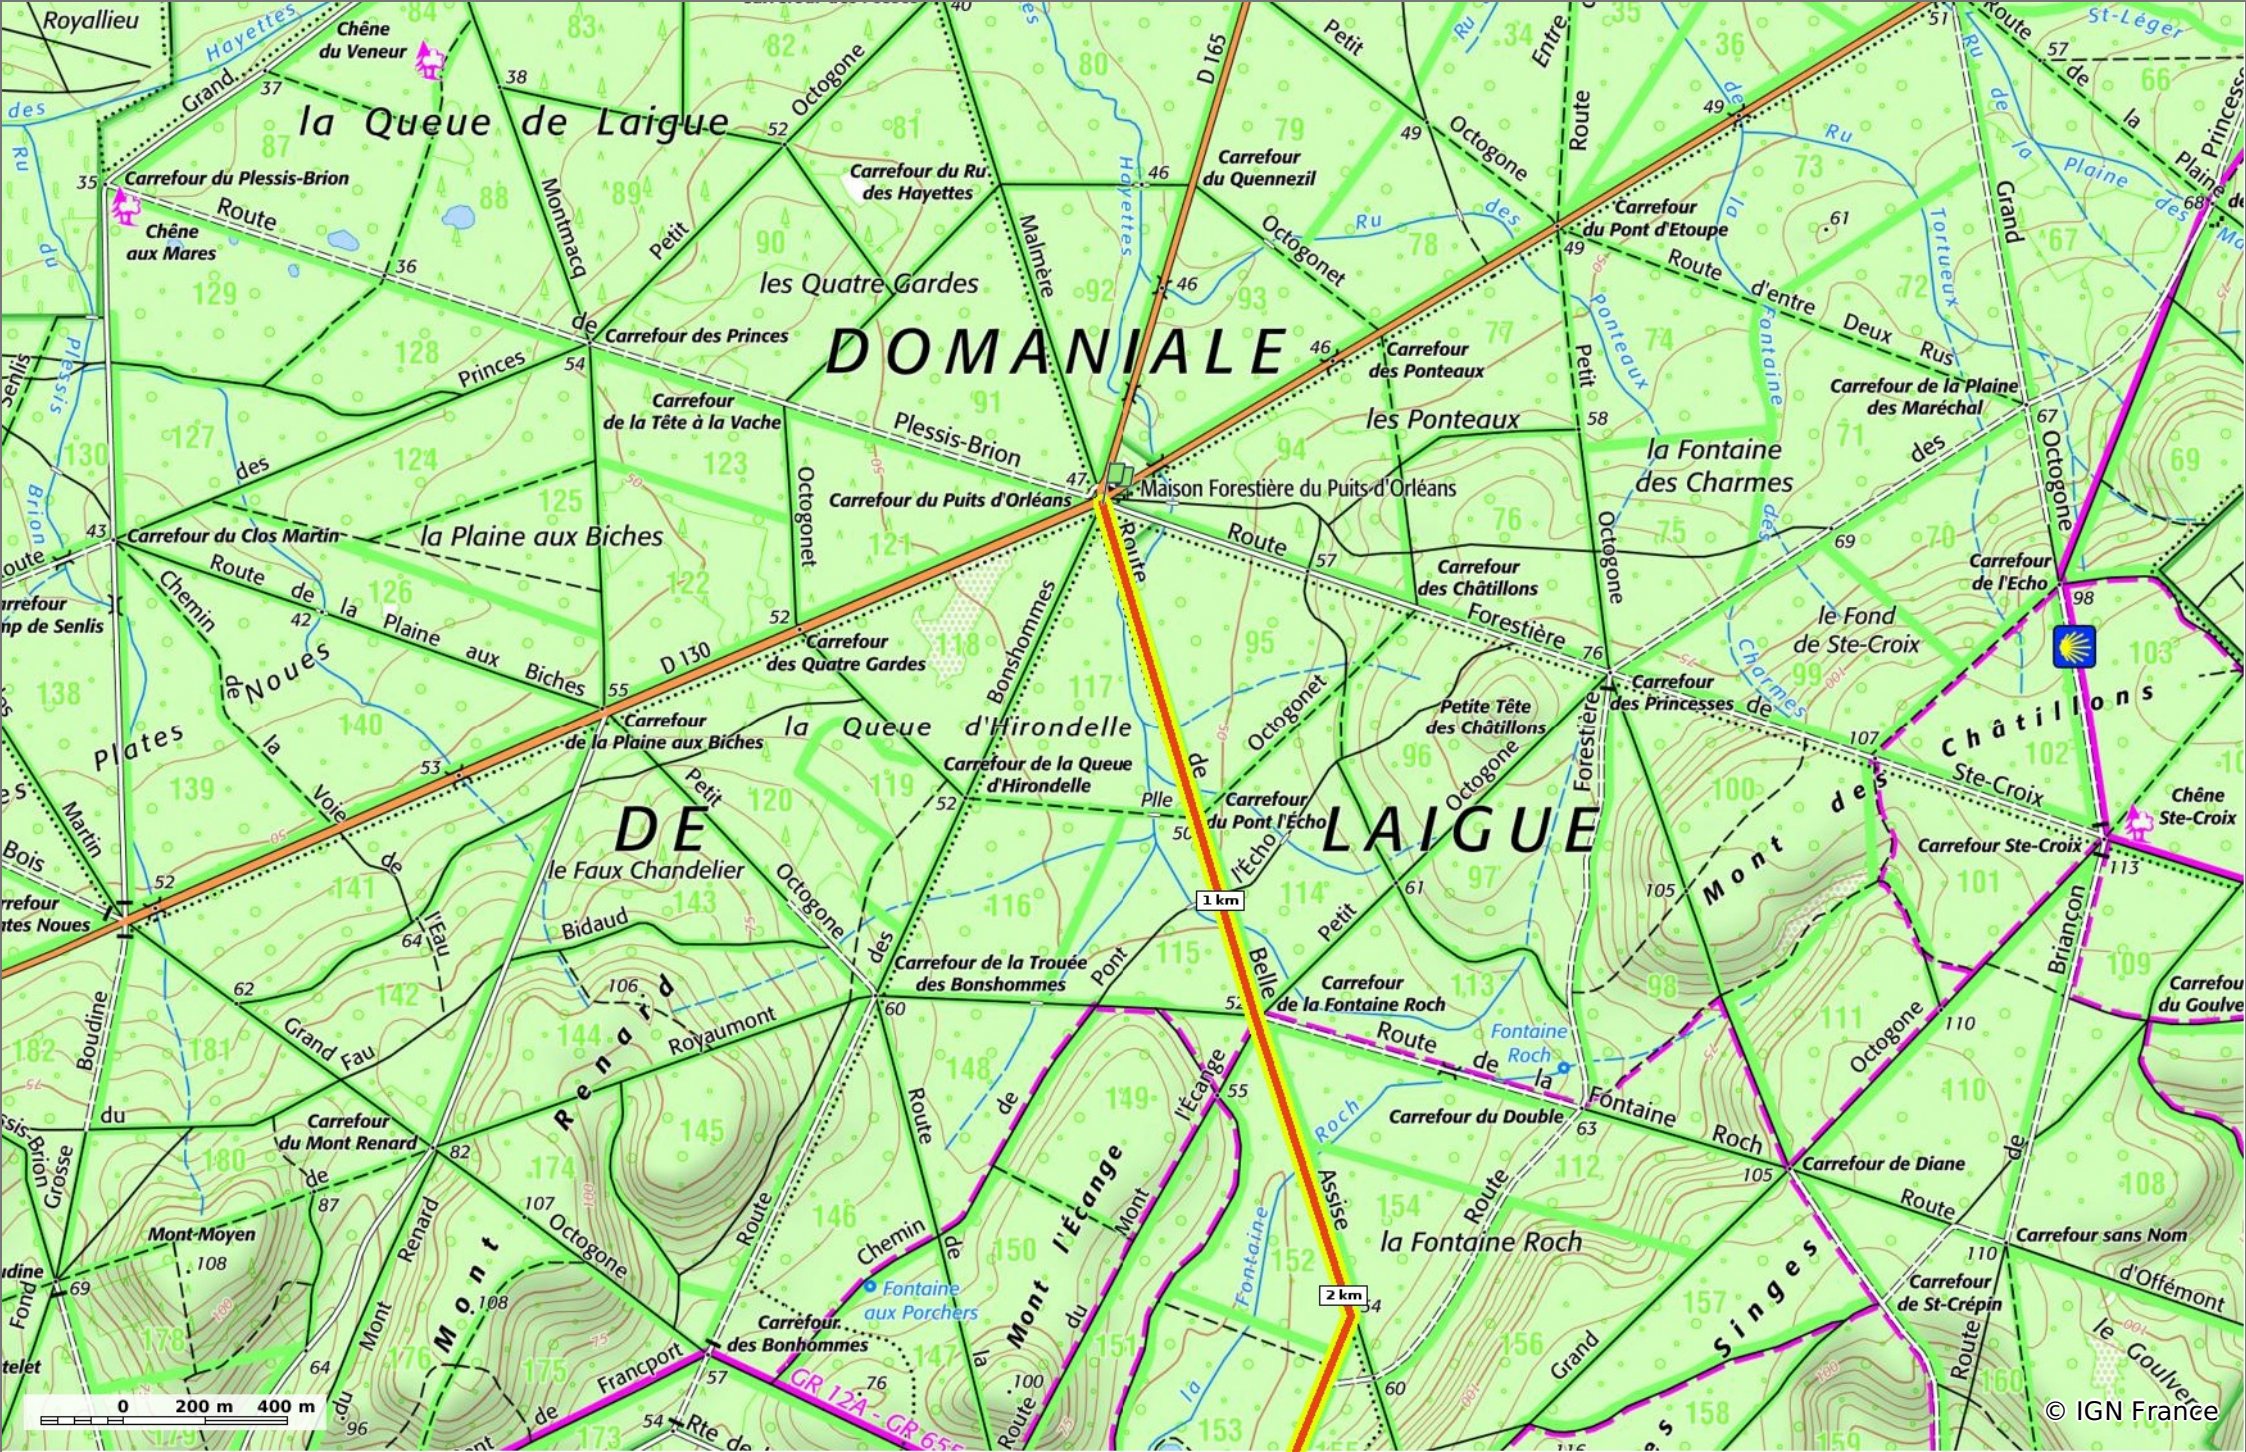

### la Route de la Belle Assise

◇ 3,8 km
⬆️ 46 m
⬆️ 66 m
⬆️ 33 m
⬆️ 39 m

🚶 A pied Difficulté: Très Facile en 0min

23/11/19 - Par JeanLucA4

**la Route de la Belle Assise**  
 3,8 km 46 m 66 m 33 m 39 m  
 A pied Difficulté: Très Facile en 0min

23/11/19 - Par JeanLucA4

Sity Trail  
 GET IT ON Google Play Download on the App Store

**la Route de la Belle Assise**

◇ 3,8 km
⌄ 46 m
⌄ 66 m
⌄ 33 m
⌄ 39 m

🚶 A pied Difficulté: Très Facile en 0min

23/11/19 - Par JeanLucA4

### la Route de la Belle Assise

◇ 3,8 km
⬆ 46 m
⬆ 66 m
⬆ 33 m
⬆ 39 m

🚶 A pied Difficulté: Très Facile en 0min

23/11/19 - Par JeanLucA4

GET IT ON 
  
 Download on the