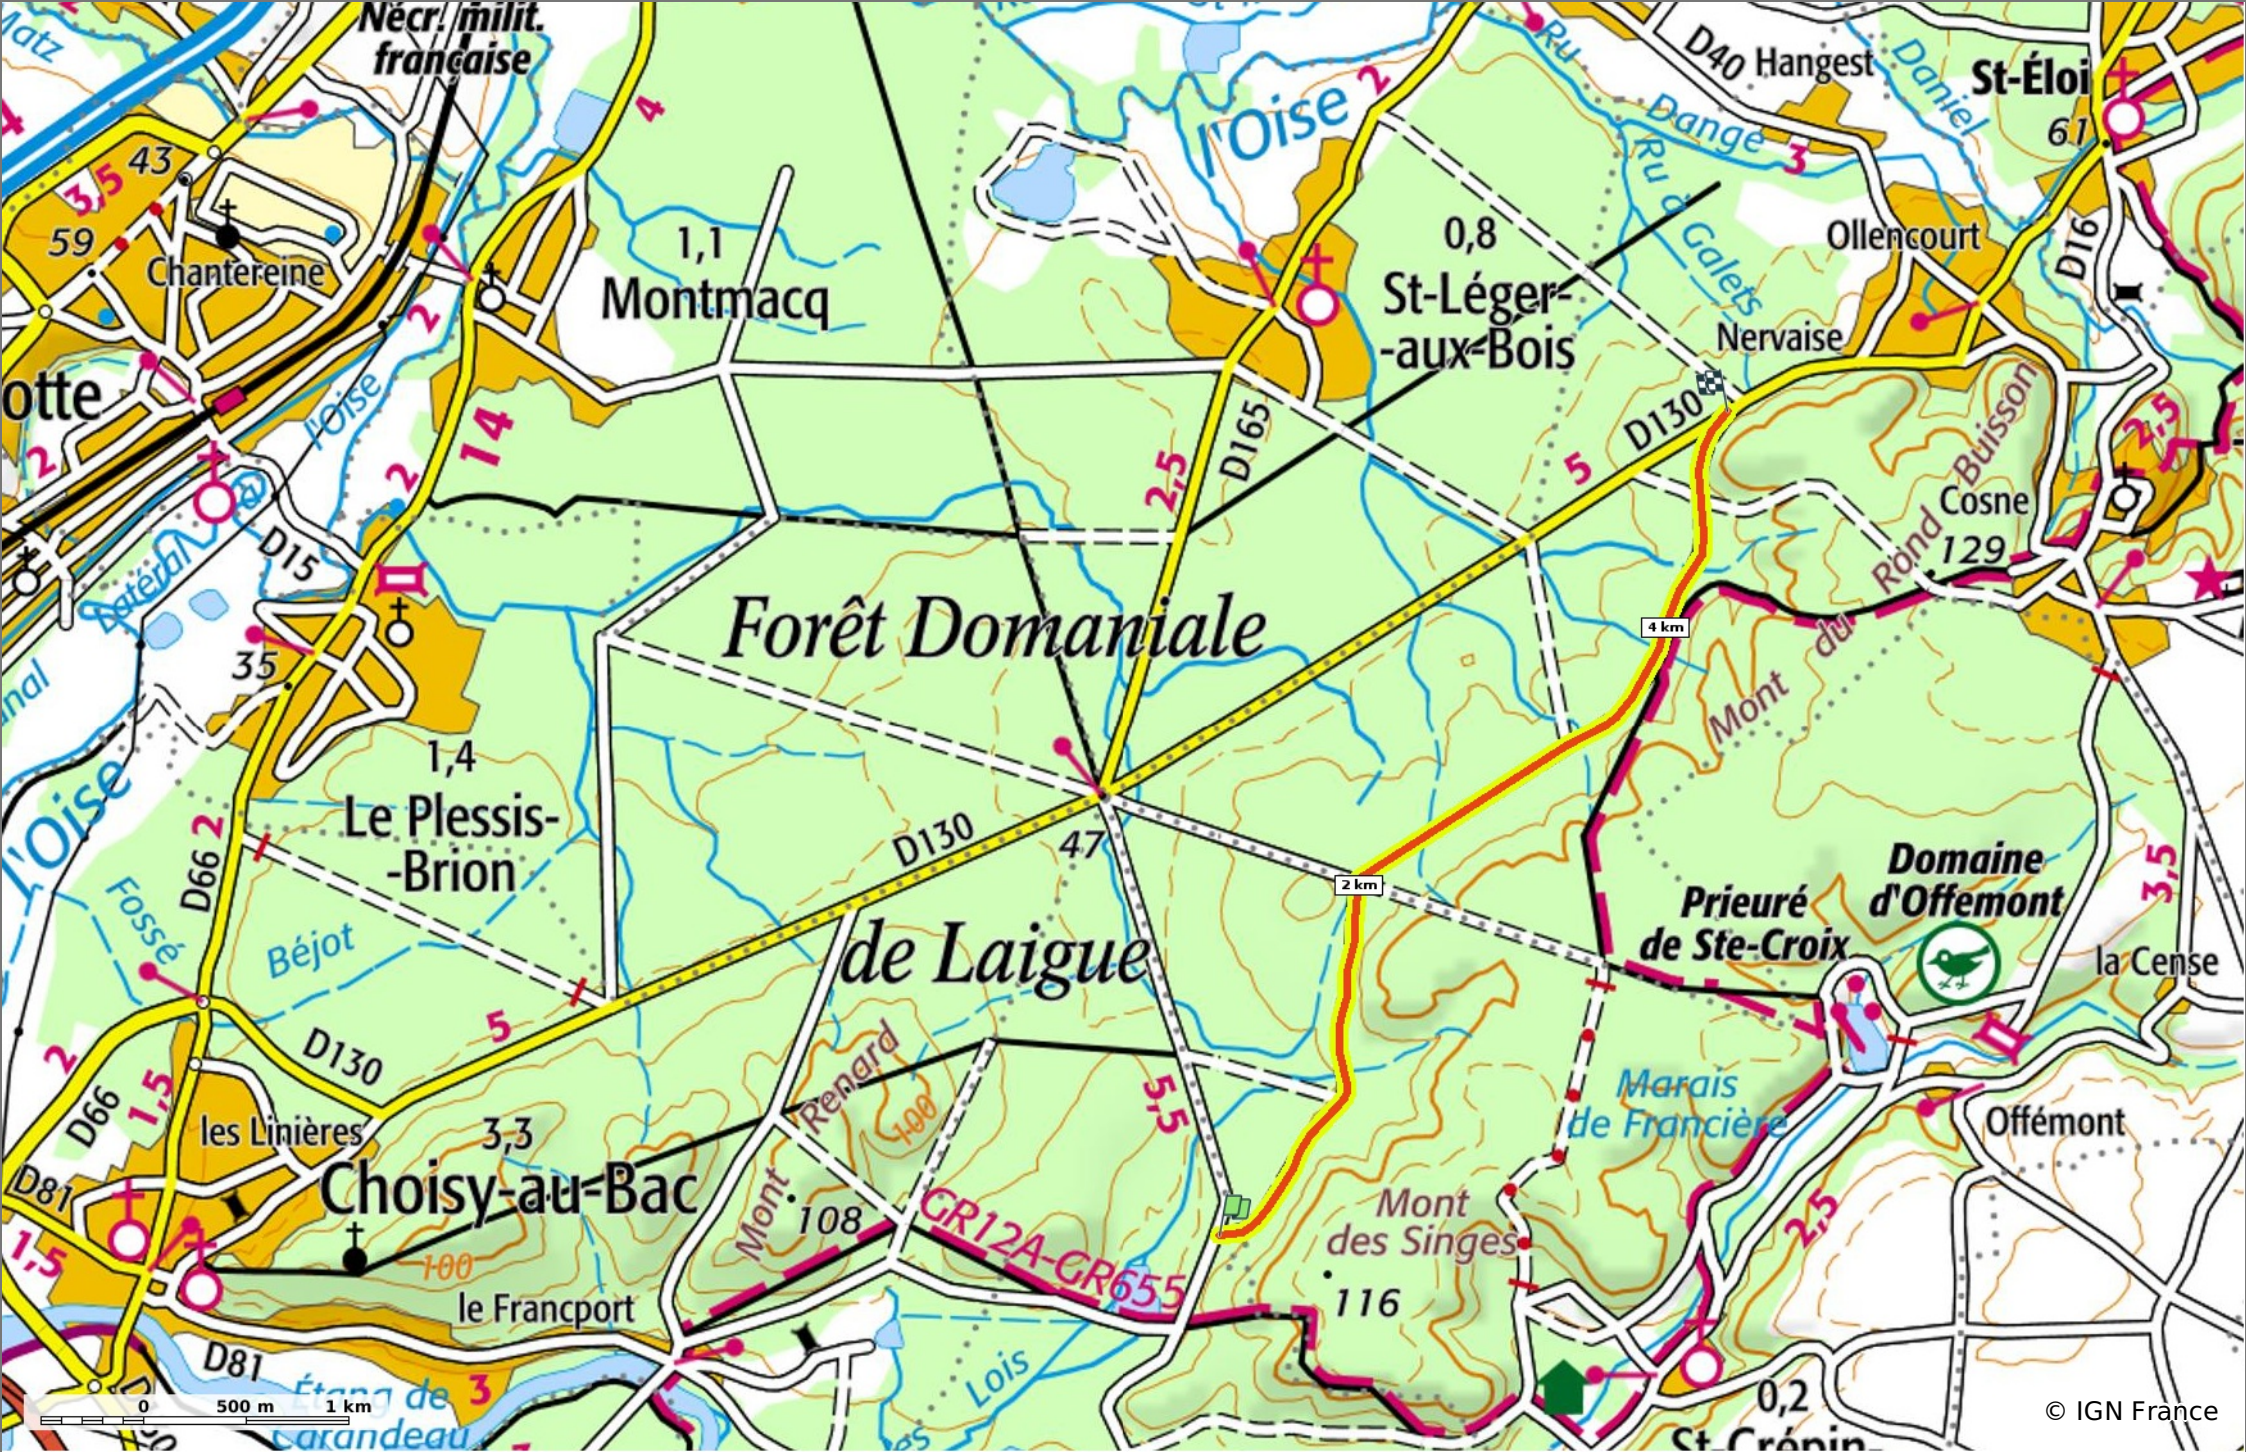

la Route Forestière des Princesses

◇ 5,1 km ⚡ 57 m ⚡ 95 m ⚡ 72 m ⚡ 42 m

🚶 A pied Difficulté: Moyen en 0min

24/11/19 - Par JeanLucA4

Sity Trail
GET IT ON Google Play Download on the App Store

la Route Forestière des Princesses

◊ 5,1 km ⚡ 57 m ⚡ 95 m ⚡ 72 m ⚡ 42 m

👤 A pied Difficulté: Moyen en 0min

24/11/19 - Par JeanLucA4

Sity Trail

© IGN France

la Route Forestière des Princesses

◊ 5,1 km ⚡ 57 m ⚡ 95 m ⚡ 72 m ⚡ 42 m

🚶 A pied Difficulté: Moyen en 0min

24/11/19 - Par JeanLucA4

la Route Forestière des Princesses

◇ 5,1 km
↗ 57 m
↘ 95 m
↖ 72 m
↙ 42 m

🚶 A pied Difficulté: Moyen en 0min

24/11/19 - Par JeanLucA4 

 GET IT ON  Google Play
 