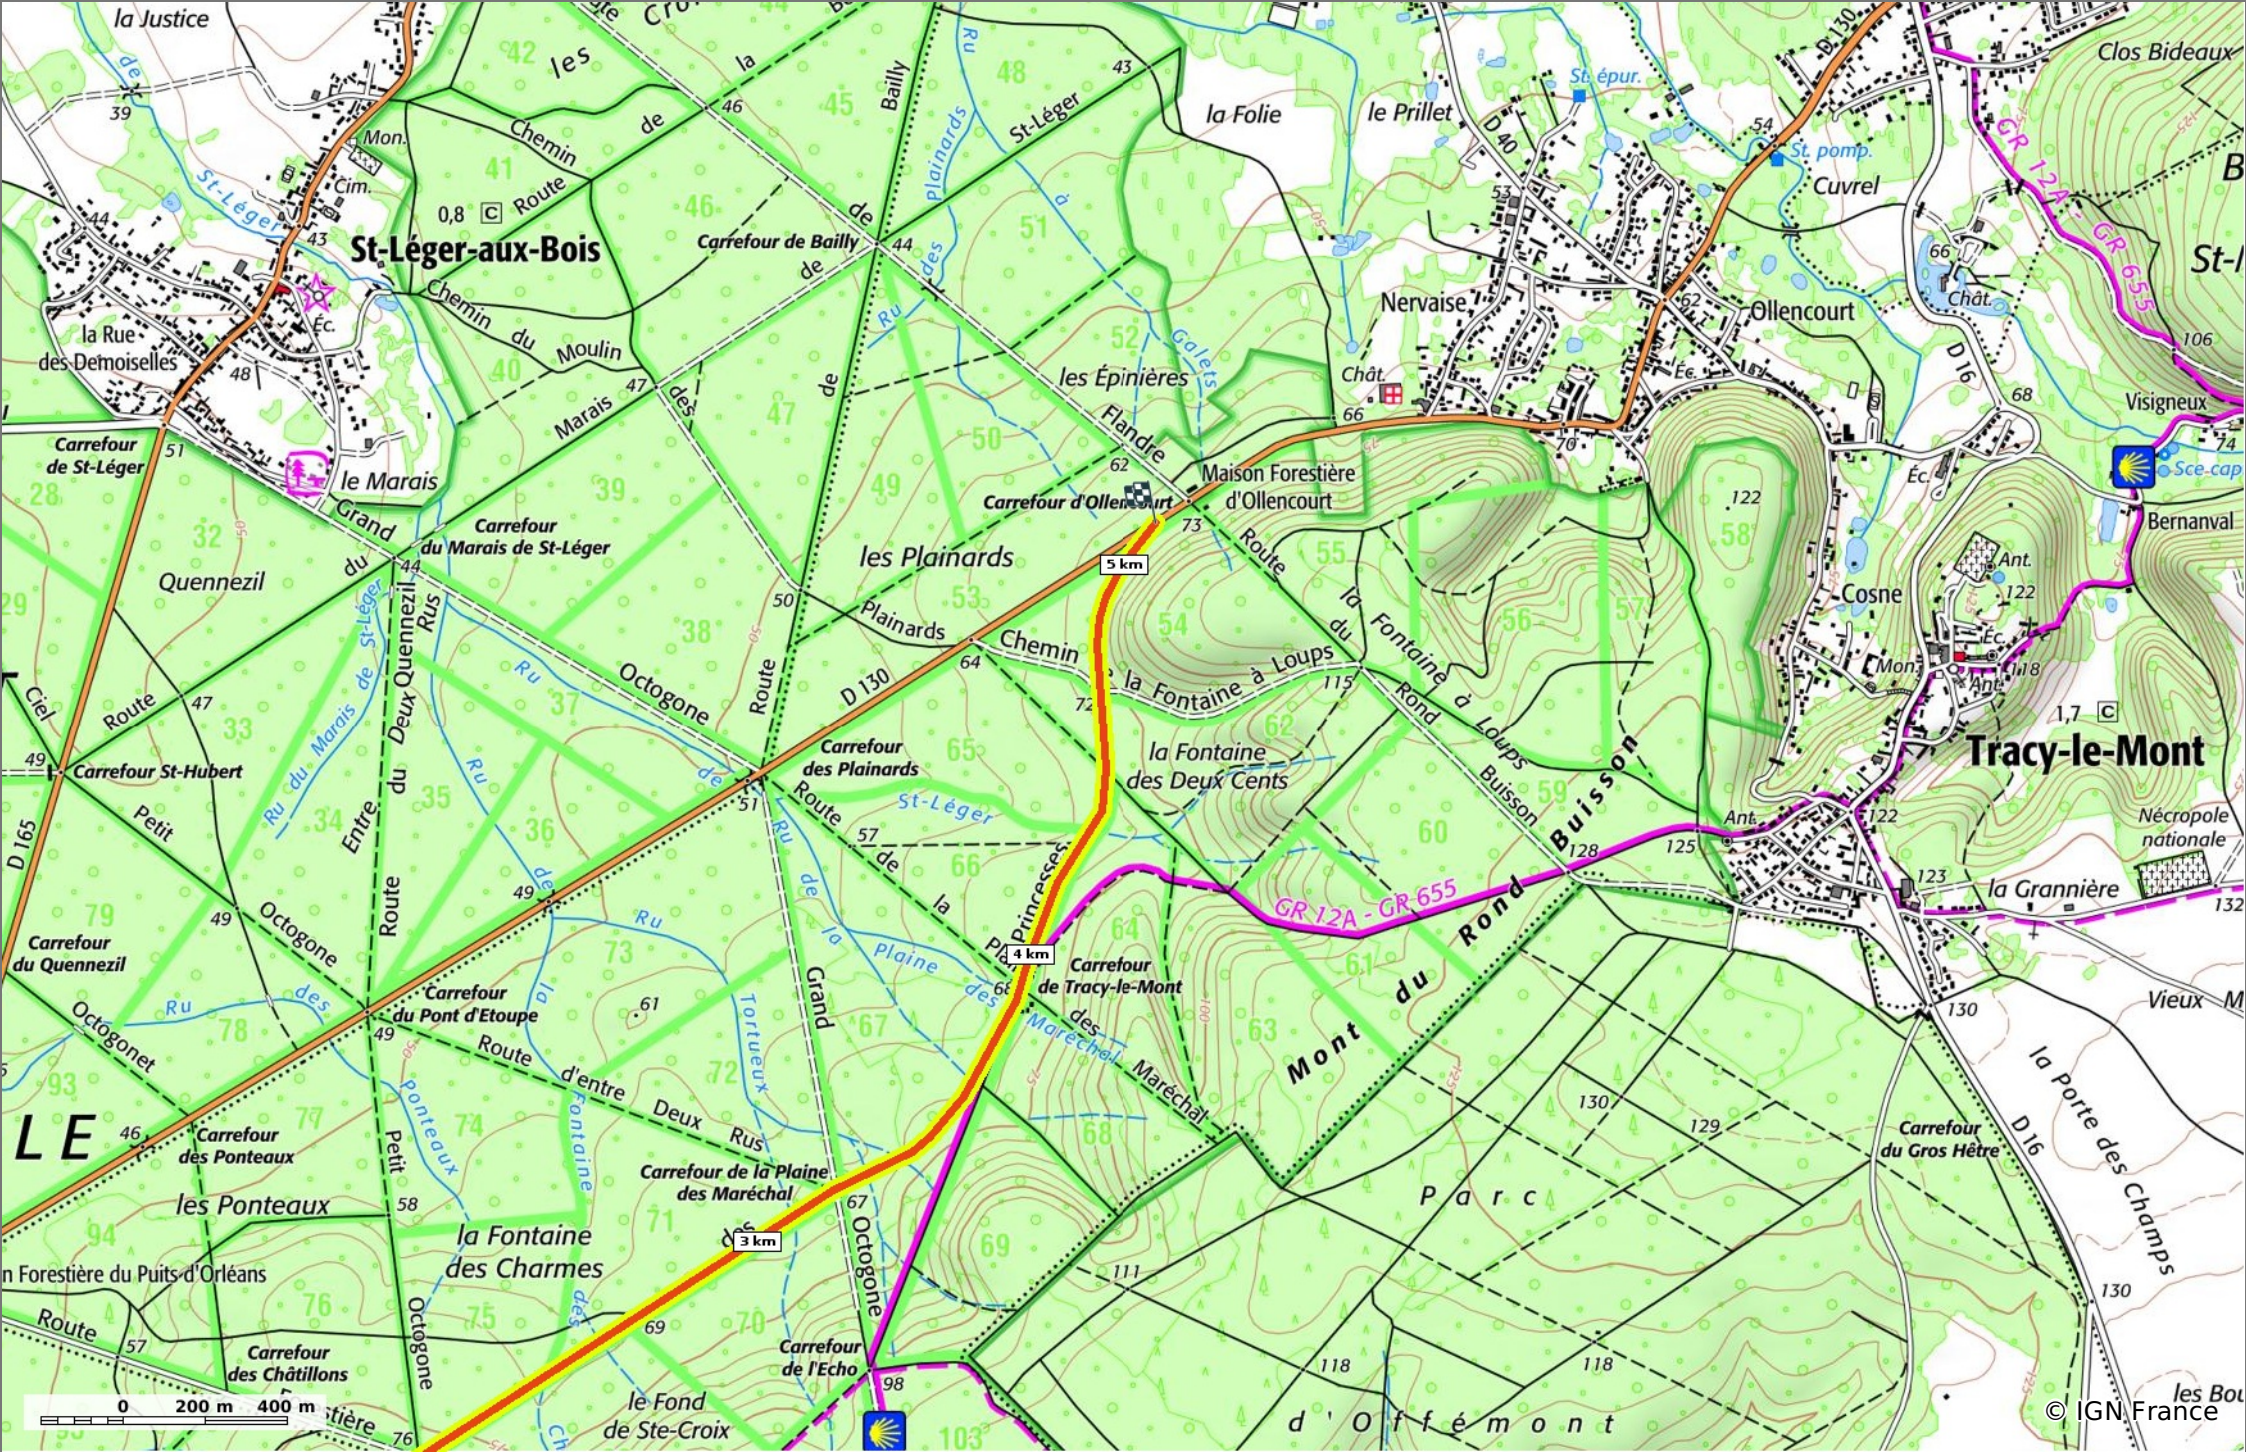

la Route Forestière des Princesses

◇ 5,1 km ⚡ 57 m ⚡ 95 m ⚡ 72 m ⚡ 42 m

🚶 A pied Difficulté: Moyen en 0min

24/11/19 - Par JeanLucA4

Sity Trail
GET IT ON Google Play Download on the App Store

la Route Forestière des Princesses

◊ 5,1 km ⚡ 57 m ⚡ 95 m ⚡ 72 m ⚡ 42 m

👤 A pied Difficulté: Moyen en 0min

24/11/19 - Par JeanLucA4

Sity Trail

© IGN France

la Route Forestière des Princesses

◊ 5,1 km ⚡ 57 m ⚡ 95 m ⚡ 72 m ⚡ 42 m

🚶 A pied Difficulté: Moyen en 0min

24/11/19 - Par JeanLucA4

la Route Forestière des Princesses

◇ 5,1 km
↗ 57 m
↘ 95 m
↖ 72 m
↙ 42 m

🚶 A pied Difficulté: Moyen en 0min

24/11/19 - Par JeanLucA4 

 GET IT ON  Google Play
 