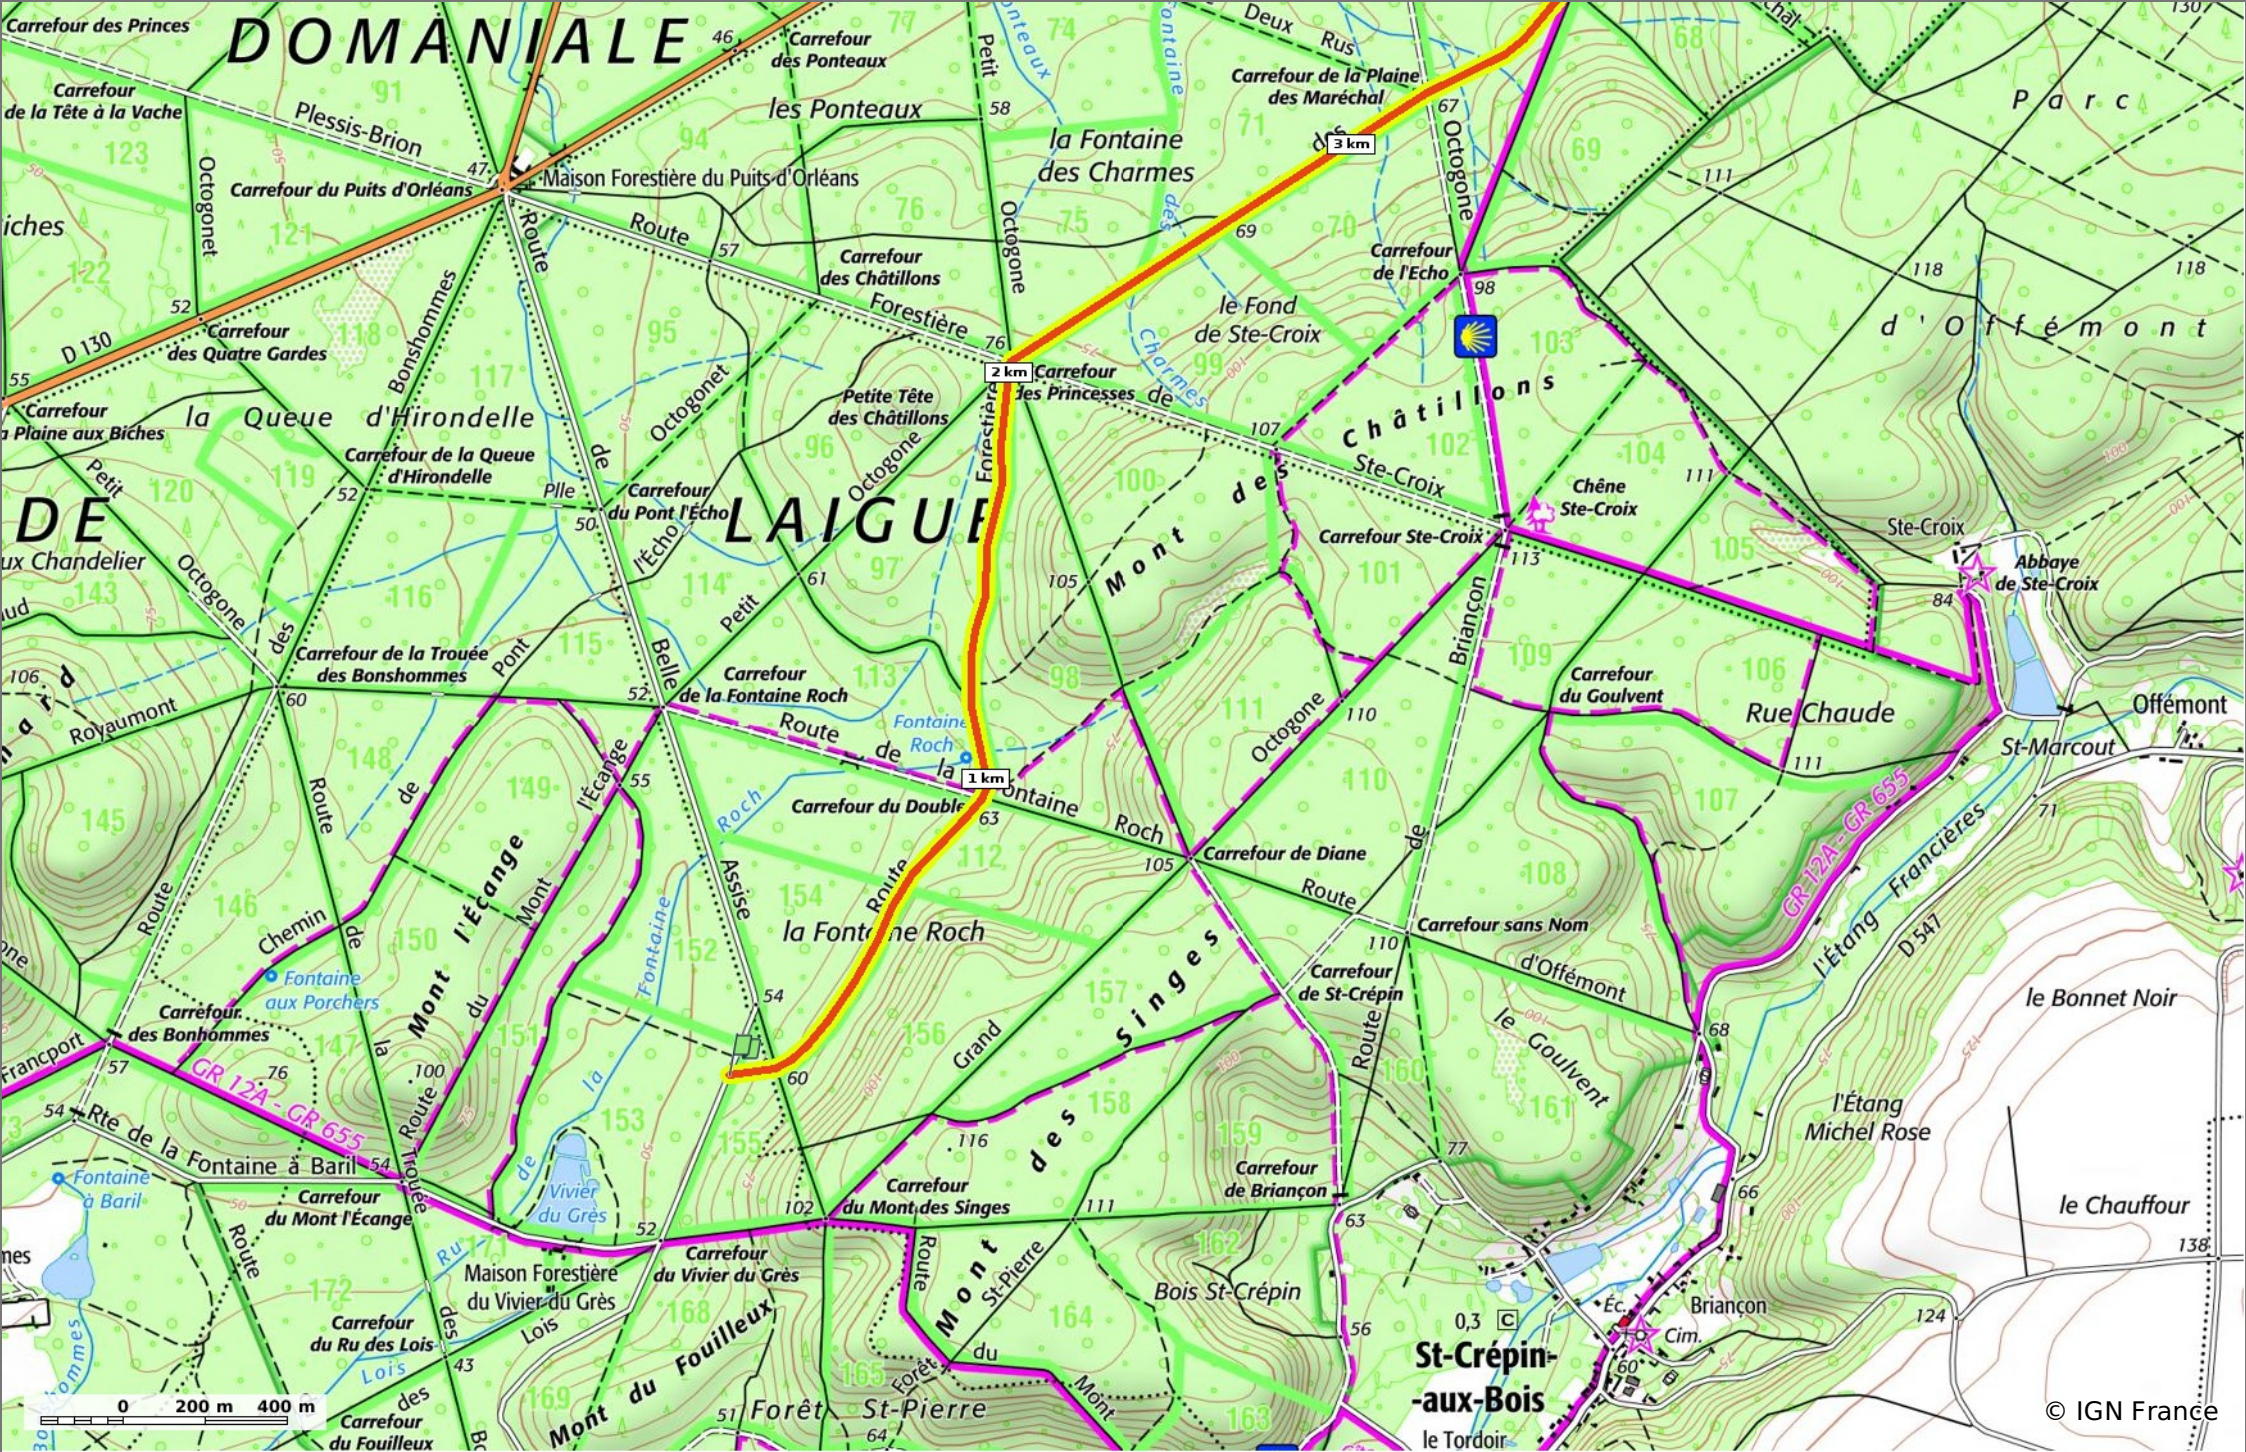

la Route Forestière des Princesses

◇ 5,1 km ⚡ 57 m ⚡ 95 m ⚡ 72 m ⚡ 42 m

🚶 A pied Difficulté: Moyen en 0min

24/11/19 - Par JeanLucA4

Sity Trail
GET IT ON Google Play Download on the App Store

la Route Forestière des Princesses

◊ 5,1 km ⚡ 57 m ⚡ 95 m ⚡ 72 m ⚡ 42 m

👤 A pied Difficulté: Moyen en 0min

24/11/19 - Par JeanLucA4

Sity Trail

© IGN France

la Route Forestière des Princesses

◊ 5,1 km ⚡ 57 m ⚡ 95 m ⚡ 72 m ⚡ 42 m

🚶 A pied Difficulté: Moyen en 0min

24/11/19 - Par JeanLucA4

la Route Forestière des Princesses

◇ 5,1 km
↗ 57 m
↘ 95 m
↖ 72 m
↙ 42 m

🚶 A pied Difficulté: Moyen en 0min

24/11/19 - Par JeanLucA4 

 GET IT ON  Google Play
 