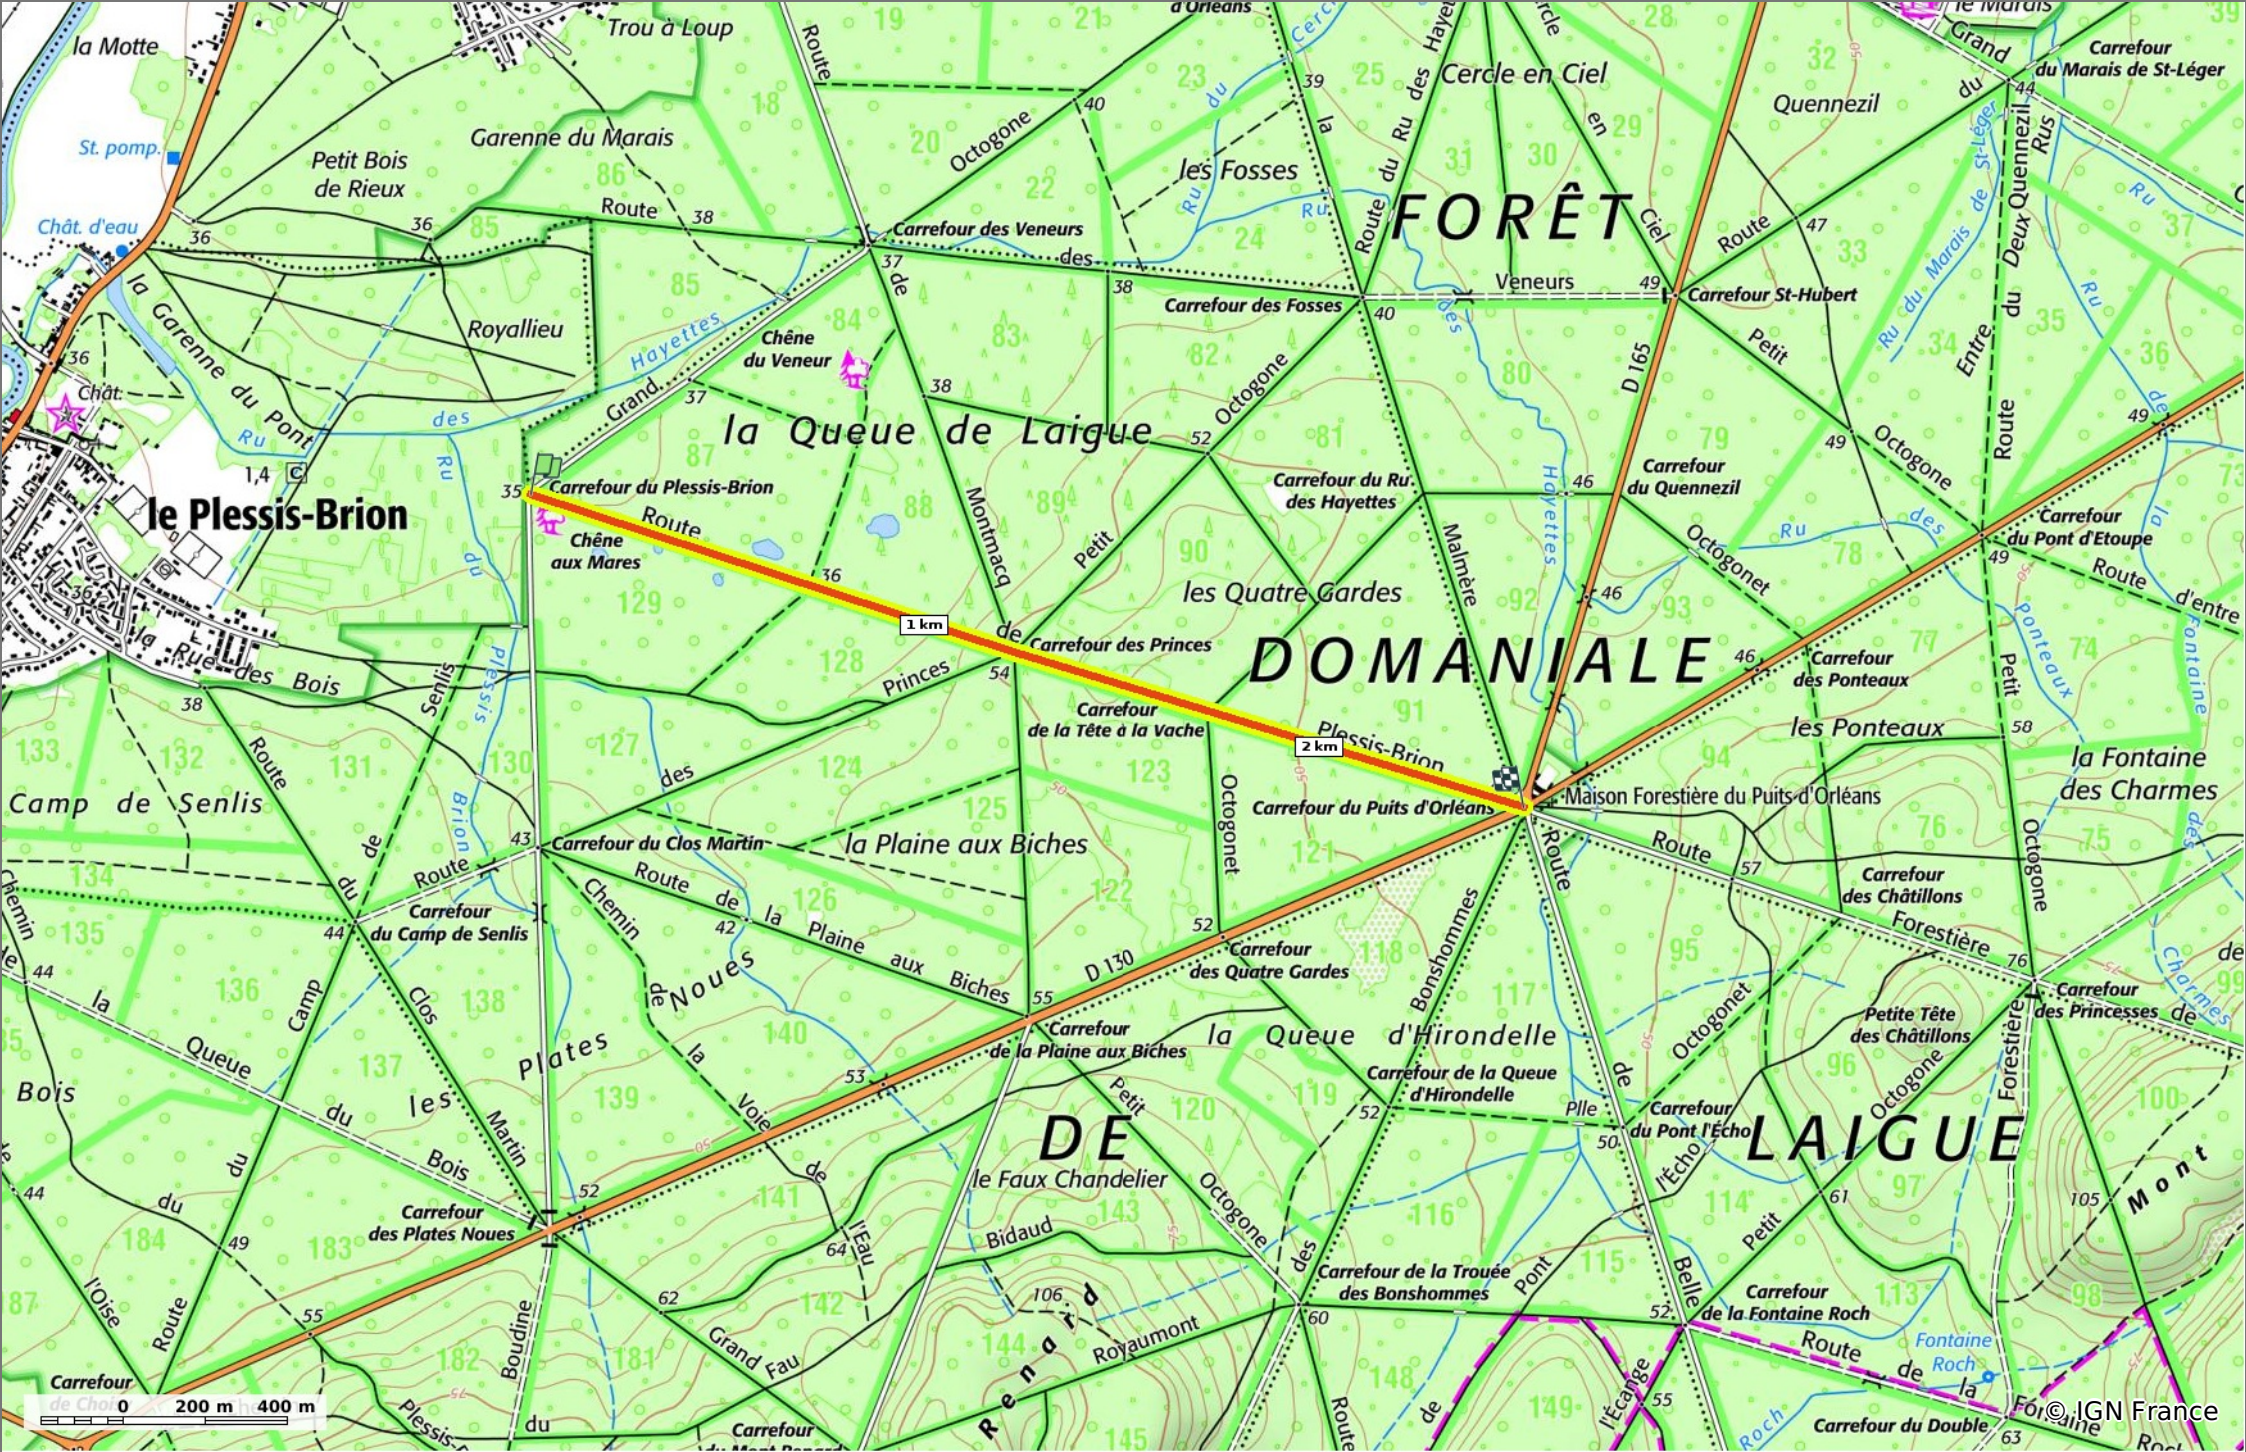

Route de Plessis-Brion

◊ 2,5 km ⚡ 36 m ⚡ 65 m ⚡ 36 m ⚡ 24 m

🚶 A pied Difficulté: Très Facile en 0min

27/11/19 - Par JeanLucA4

© OpenStreetMaps

GET IT ON Google Play Download on the App Store

Route de Plessis-Brion
 ◊ 2,5 km ⚡ 36 m ⚡ 65 m ⚡ 36 m ⚡ 24 m
 🚶 A pied Difficulté: Très Facile en 0min

27/11/19 - Par JeanLucA4

Sity Trail
 GET IT ON Google Play Download on the App Store

Route de Plessis-Brion
 2,5 km 36 m 65 m 36 m 24 m

A pied Difficulté: Très Facile en 0min

27/11/19 - Par JeanLucA4

Sity Trail
 GET IT ON Google Play Download on the App Store