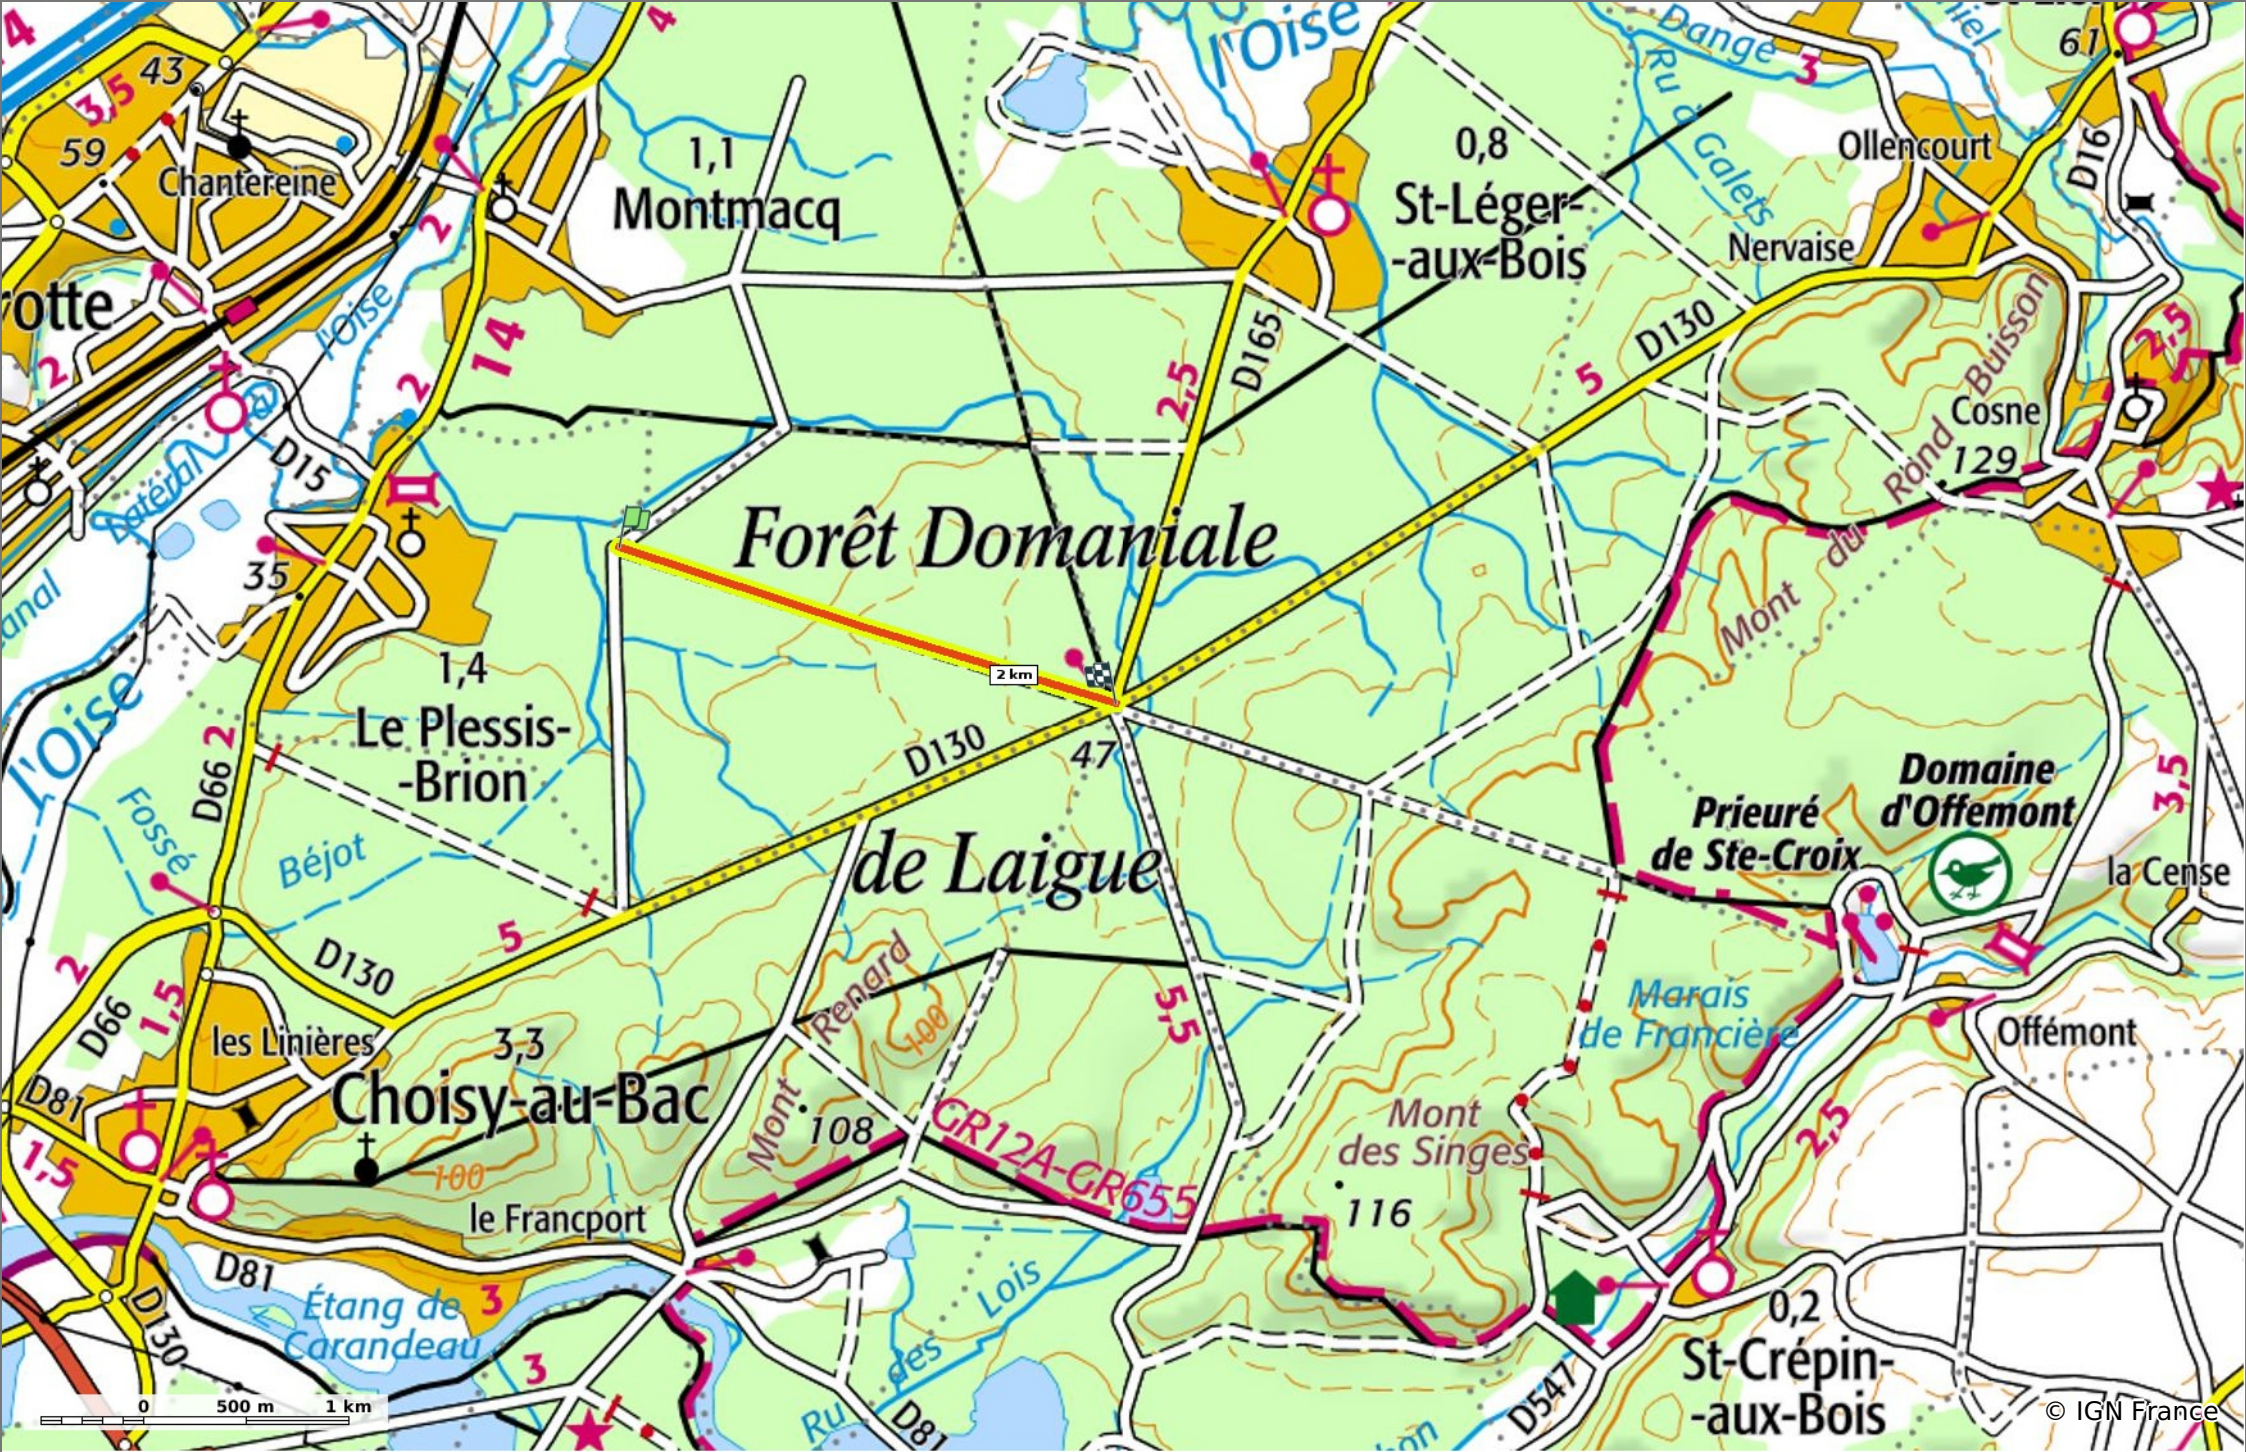

Route de Plessis-Brion

◊ 2,5 km ⚡ 36 m ⚡ 65 m ⚡ 36 m ⚡ 24 m

🚶 A pied Difficulté: Très Facile en 0min

27/11/19 - Par JeanLucA4

© OpenStreetMaps

GET IT ON Google Play Download on the App Store

Route de Plessis-Brion
 ◊ 2,5 km ⚡ 36 m ⚡ 65 m ⚡ 36 m ⚡ 24 m
 🚶 A pied Difficulté: Très Facile en 0min

27/11/19 - Par JeanLucA4

Sity Trail
 GET IT ON Google Play Download on the App Store

Route de Plessis-Brion
 2,5 km 36 m 65 m 36 m 24 m

A pied Difficulté: Très Facile en 0min

27/11/19 - Par JeanLucA4

Sity Trail
 GET IT ON Google Play Download on the App Store