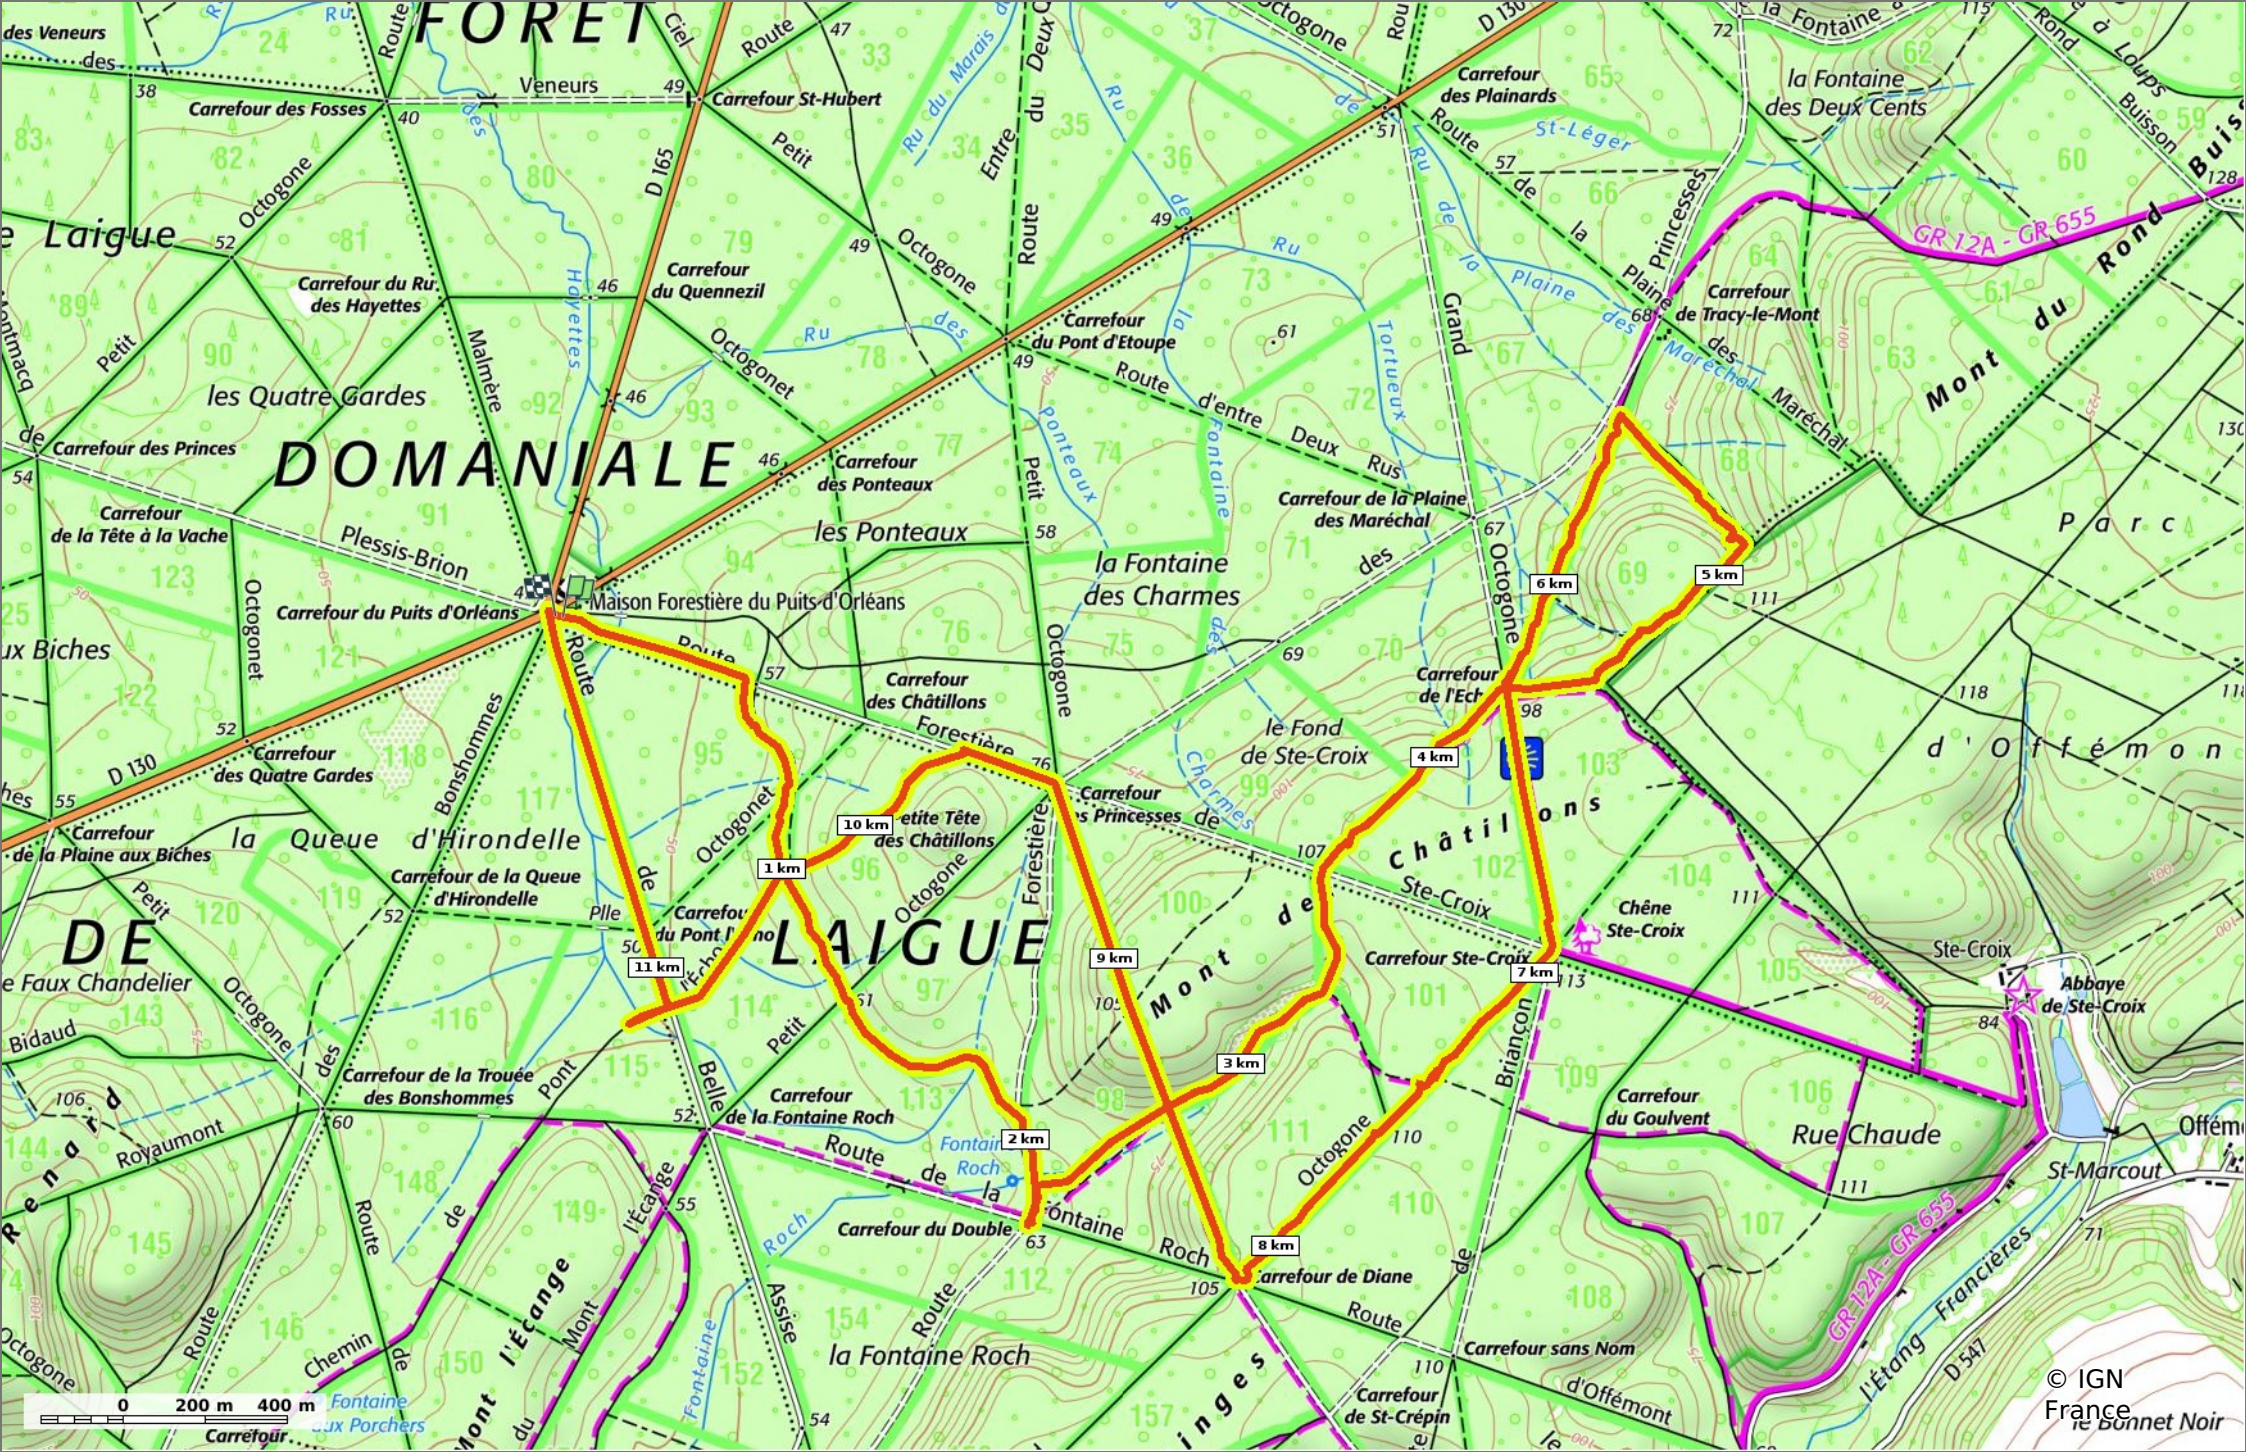

### en forêt de Laigue\_13\_05\_2021\_le Mont des Châtillons

◊ 12,2 km    ⤴ 51 m    ⤴ 127 m    ⤴ 187 m    ⤴ 187 m

🚶 Marche    Difficulté: Difficile en 3h 21min

23/05/2021 - Par JeanLucA4

Sity Trail  
GET IT ON Google Play    Download on the App Store

**en forêt de Laigue\_13\_05\_2021\_le Mont des Châtillons**

◊ 12,2 km
↗ 51 m
↘ 127 m
↗ 187 m
↘ 187 m

🚶 Marche
Difficulté: Difficile en 3h 21min

23/05/2021 - Par JeanLucA4

© IGN  
France  
le bonnet Noir

**en forêt de Laigue\_13\_05\_2021\_le Mont des Châtillons**

◊ 12,2 km    ↗ 51 m    ↘ 127 m    ↗ 187 m    ↘ 187 m

🚶 Marche Difficulté: Difficile en 3h 21min

23/05/2021 - Par  
JeanLuca4

**Sity Trail**  
 GET IT ON Google Play    Download on the App Store