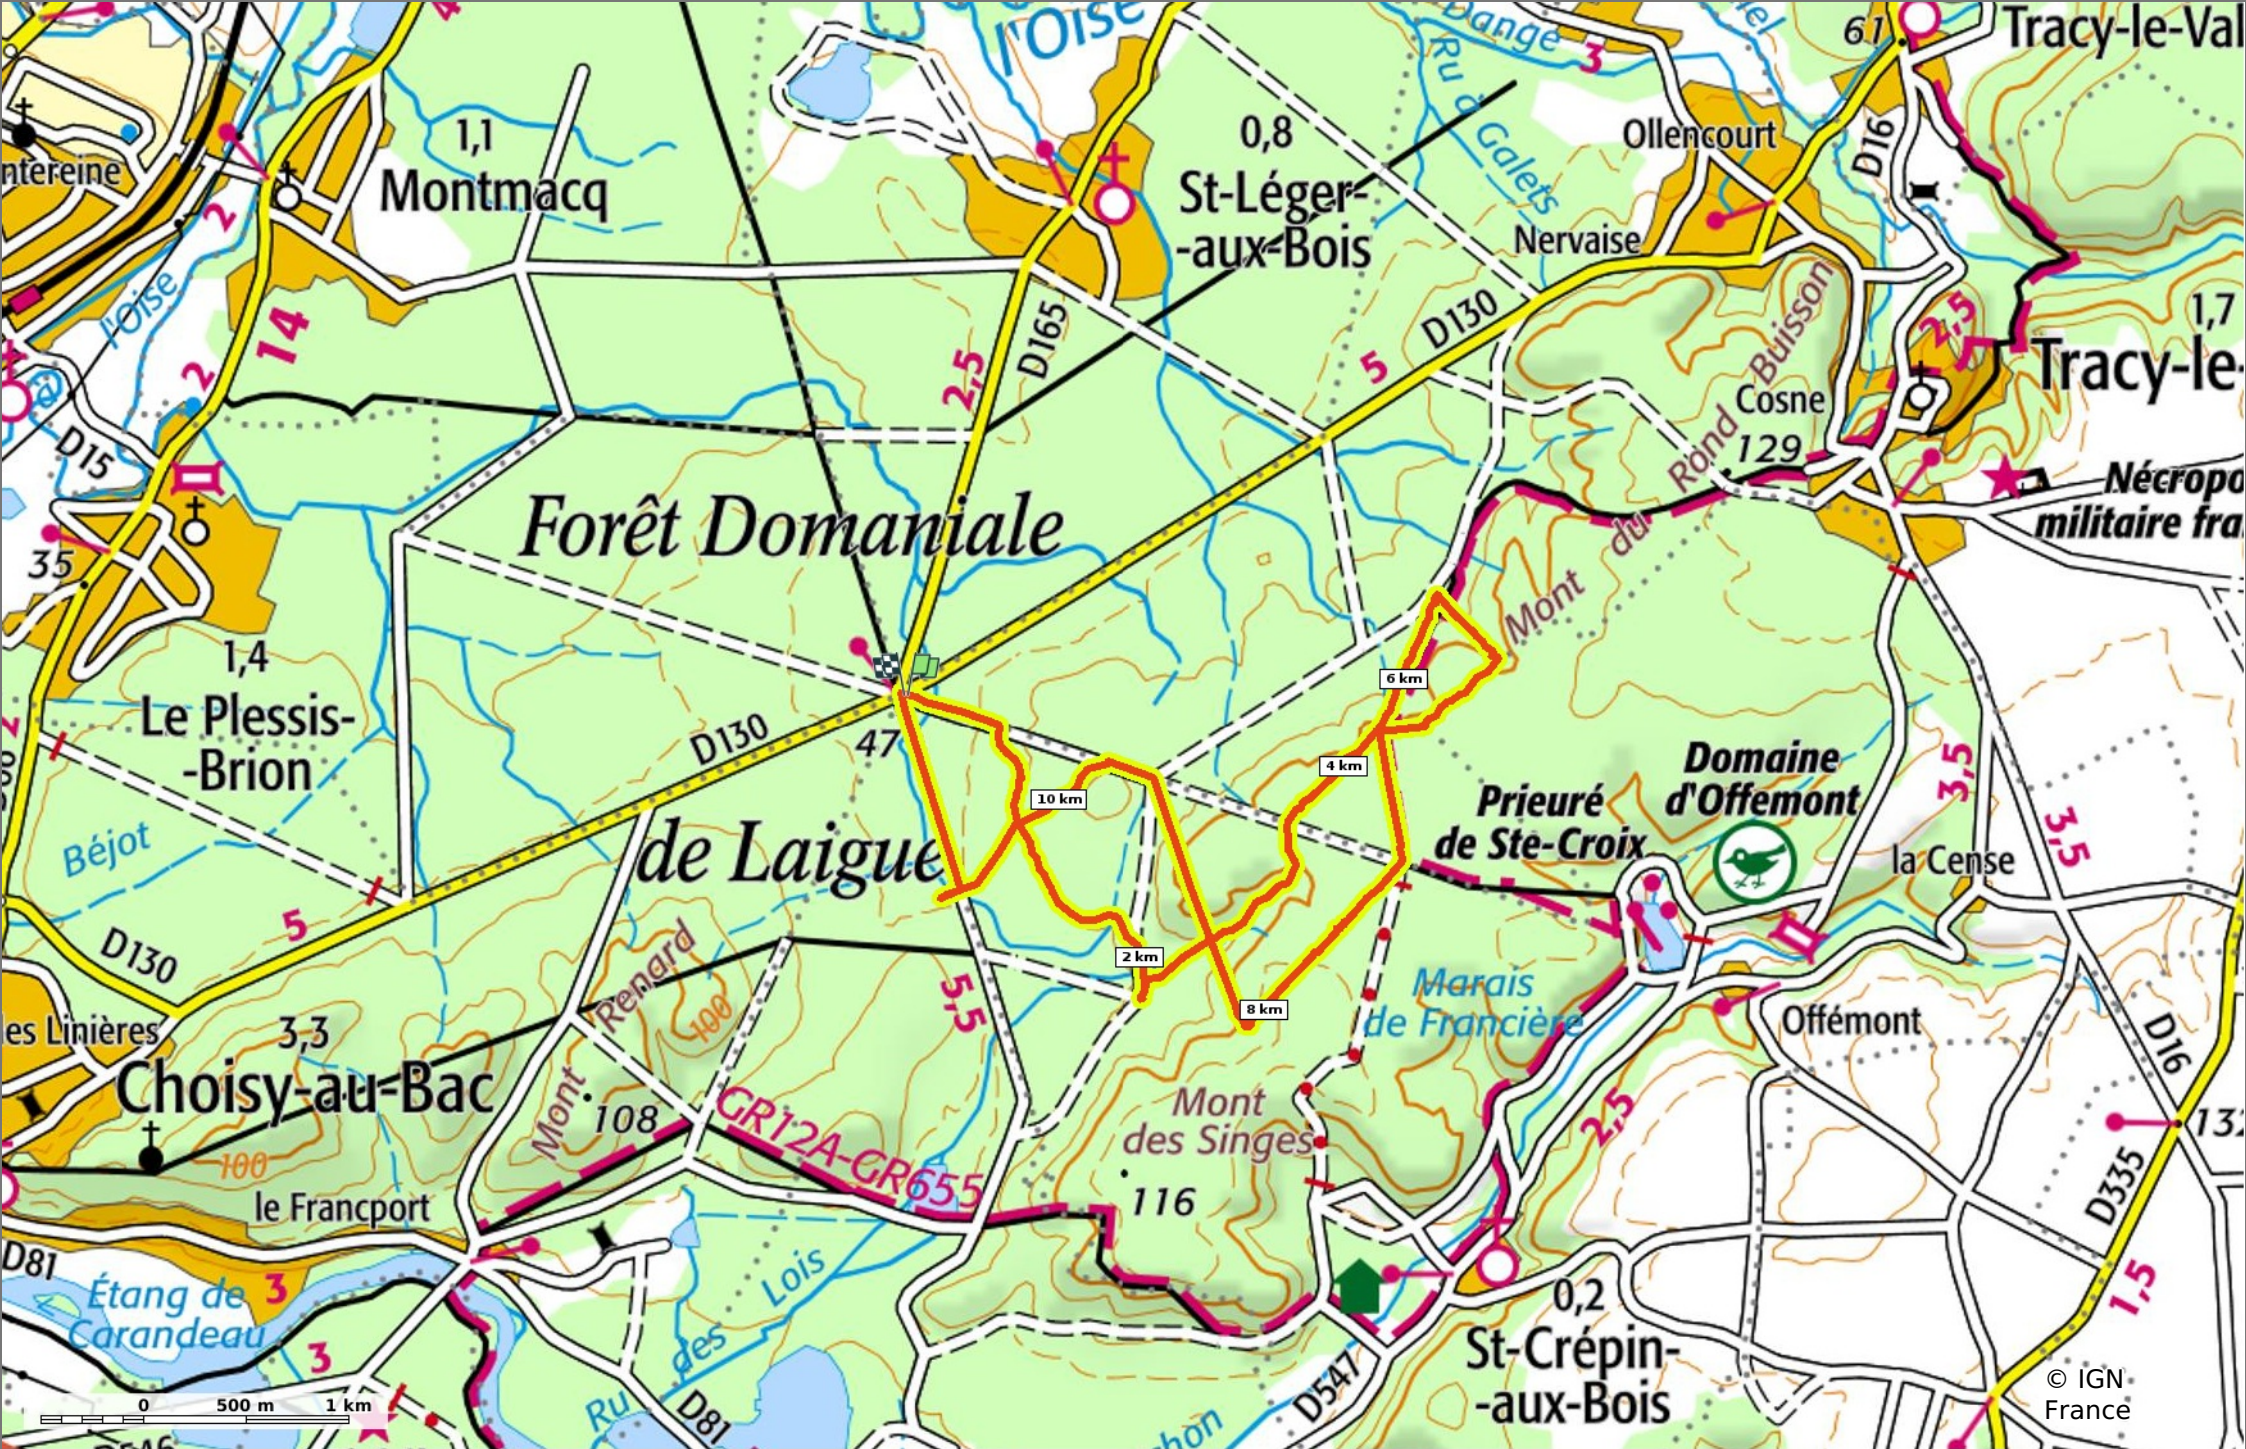

### en forêt de Laigue\_13\_05\_2021\_le Mont des Châtillons

◊ 12,2 km    ⤴ 51 m    ⤴ 127 m    ⤴ 187 m    ⤴ 187 m

🚶 Marche    Difficulté: Difficile en 3h 21min

23/05/2021 - Par JeanLucA4

Sity Trail  
GET IT ON Google Play    Download on the App Store

**en forêt de Laigue\_13\_05\_2021\_le Mont des Châtillons**

◊ 12,2 km
↗ 51 m
↘ 127 m
↗ 187 m
↘ 187 m

🚶 Marche
Difficulté: Difficile en 3h 21min

23/05/2021 - Par JeanLucA4

© IGN  
France  
le bonnet Noir

**en forêt de Laigue\_13\_05\_2021\_le Mont des Châtillons**

◊ 12,2 km    ↗ 51 m    ↘ 127 m    ↗ 187 m    ↘ 187 m

🚶 Marche Difficulté: Difficile en 3h 21min

23/05/2021 - Par  
JeanLuca4

**Sity Trail**  
 GET IT ON Google Play    Download on the App Store