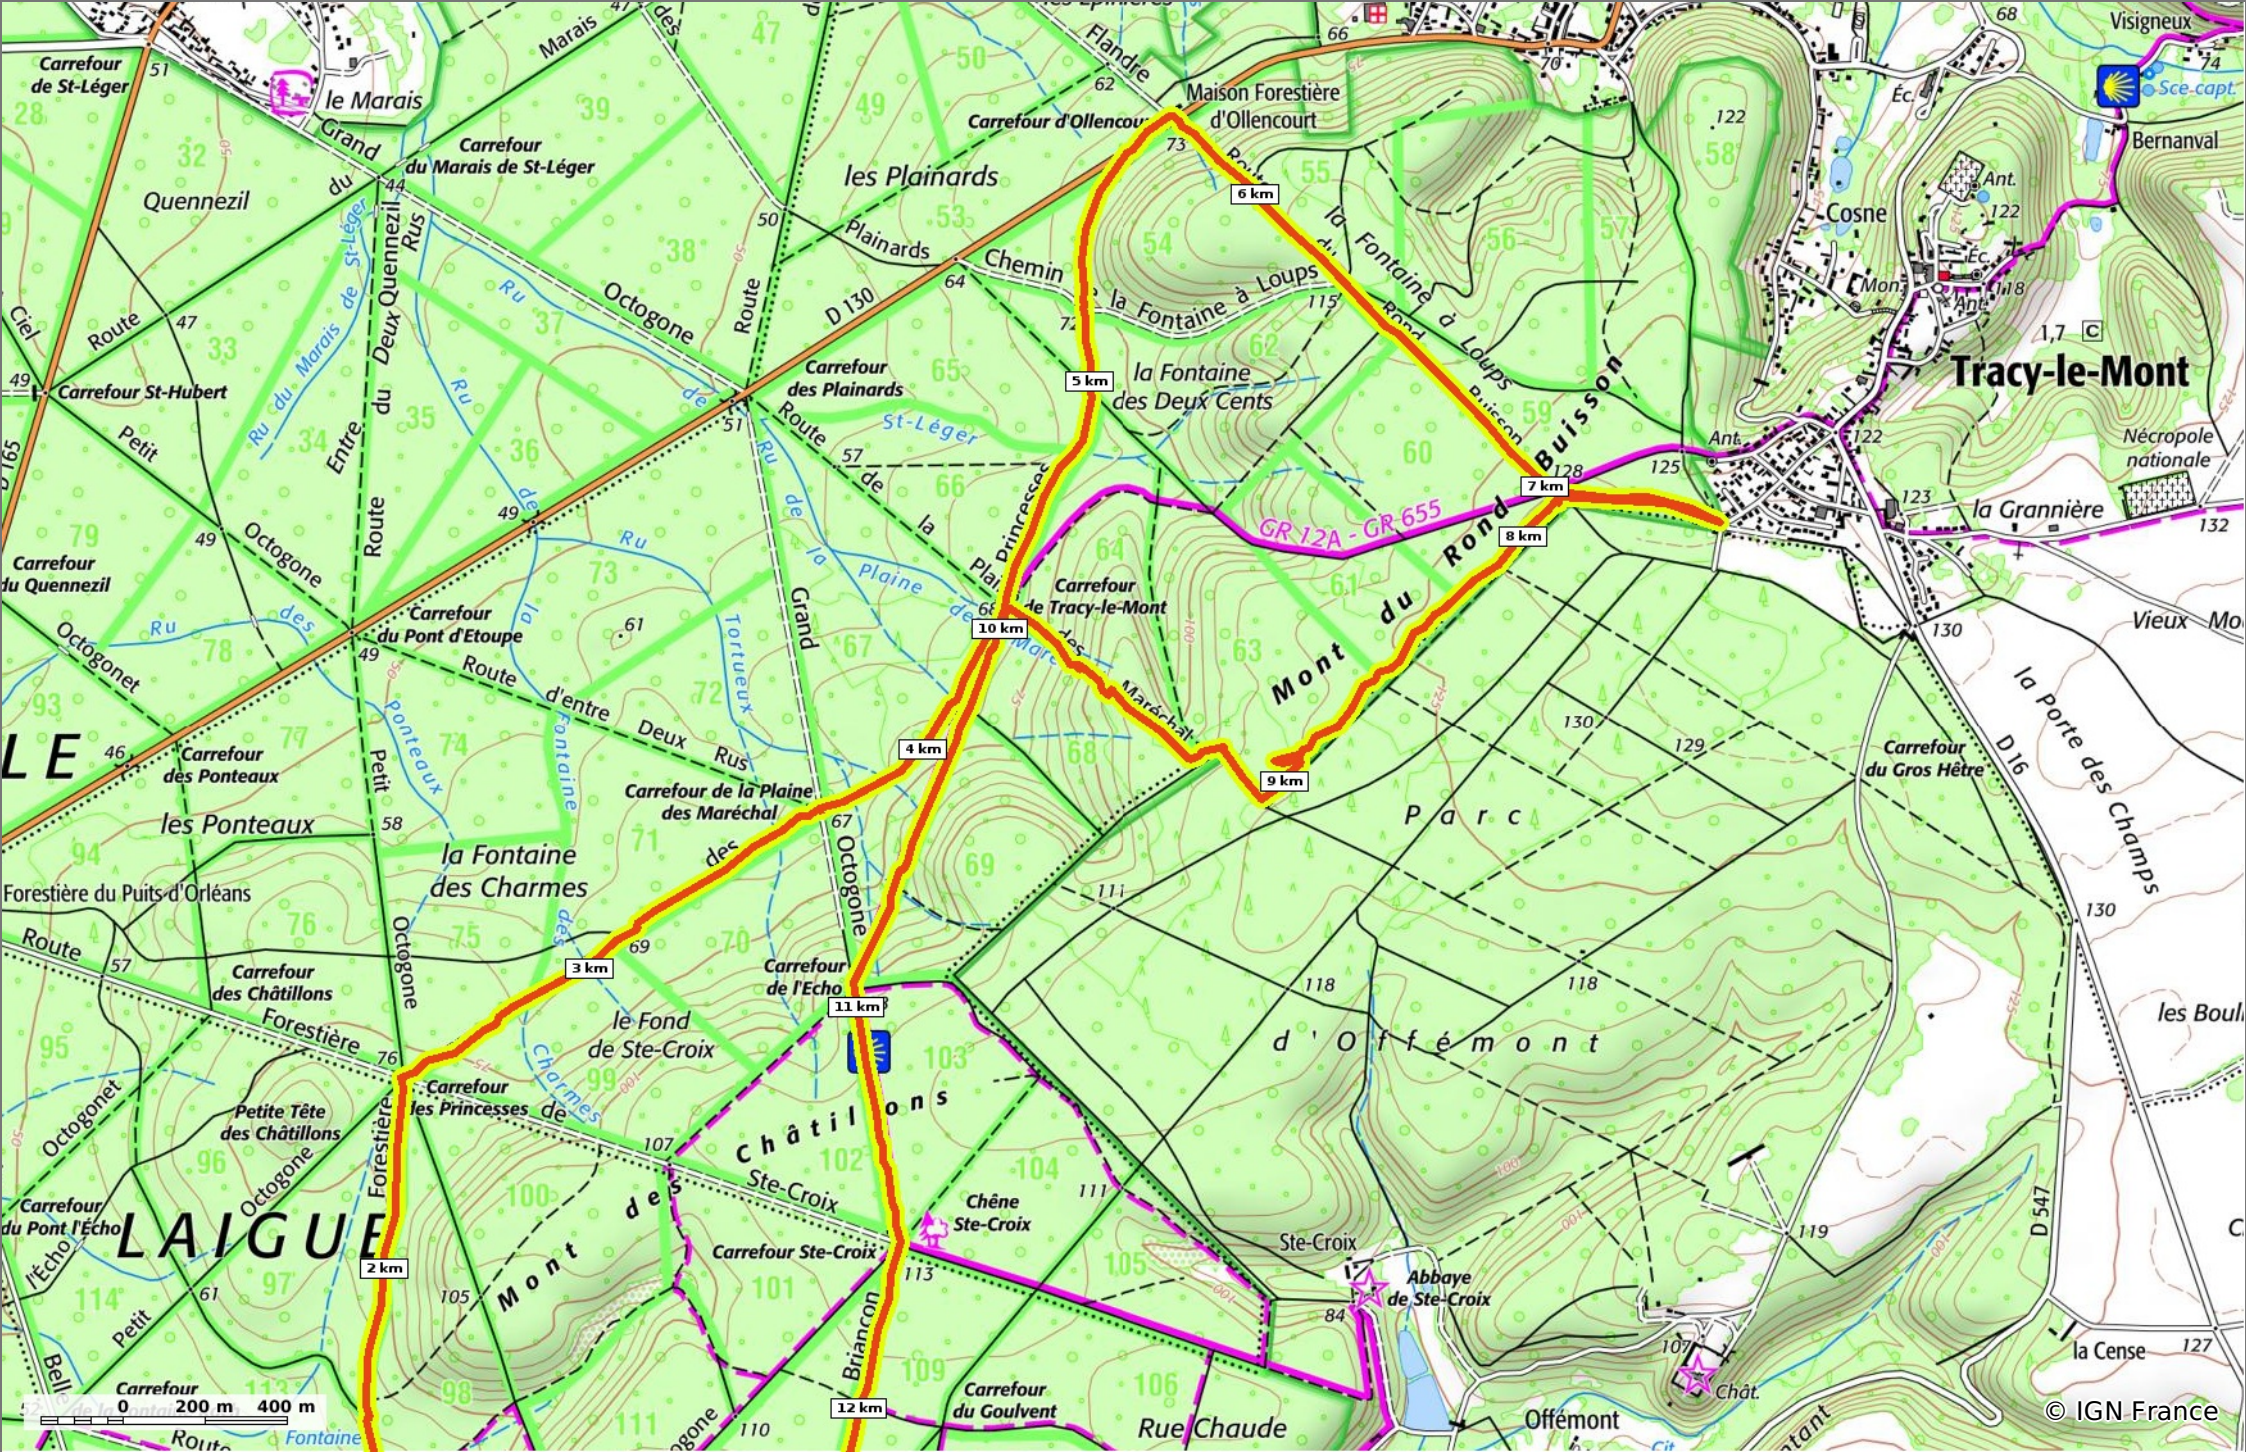

© OpenStreetMaps

**en forêt de Laigue\_6\_12\_2019\_Route Forestière des Princesses\_Route et Chemin de Briançon**

◇ 17,4 km
↗ 53 m
↖ 145 m
↗ 259 m
↖ 262 m

🚶 Marche
Difficulté: en 4h 51min

01/01/20 - Par JeanLucA4

GET IT ON Google Play

en forêt de Laigue\_6\_12\_2019\_Route Forestière des Princesses\_Route et Chemin de Briançon

◊ 17,4 km
↗ 53 m
↘ 145 m
↗ 259 m
↘ 262 m

🚶 Marche
Difficulté: en 4h 51min

01/01/20 - Par JeanLucA4

GET IT ON Google Play

en forêt de Laigue\_6\_12\_2019\_Route Forestière des Princesses\_Route et Chemin de Briançon

⬇️ 17,4 km
⬆️ 53 m
⬆️ 145 m
⬆️ 259 m
⬇️ 262 m

🚶 Marche
Difficulté: en 4h 51min

01/01/20 - Par JeanLucA4 

  
 GET IT ON  Google Play
  Download on the App Store

**en forêt de Laigue\_6\_12\_2019\_Route Forestière des Princesse\_Route et Chemin de Briançon**

◊ 17,4 km
↗ 53 m
↘ 145 m
↗ 259 m
↘ 262 m

🚶 Marche
Difficulté: en 4h 51min