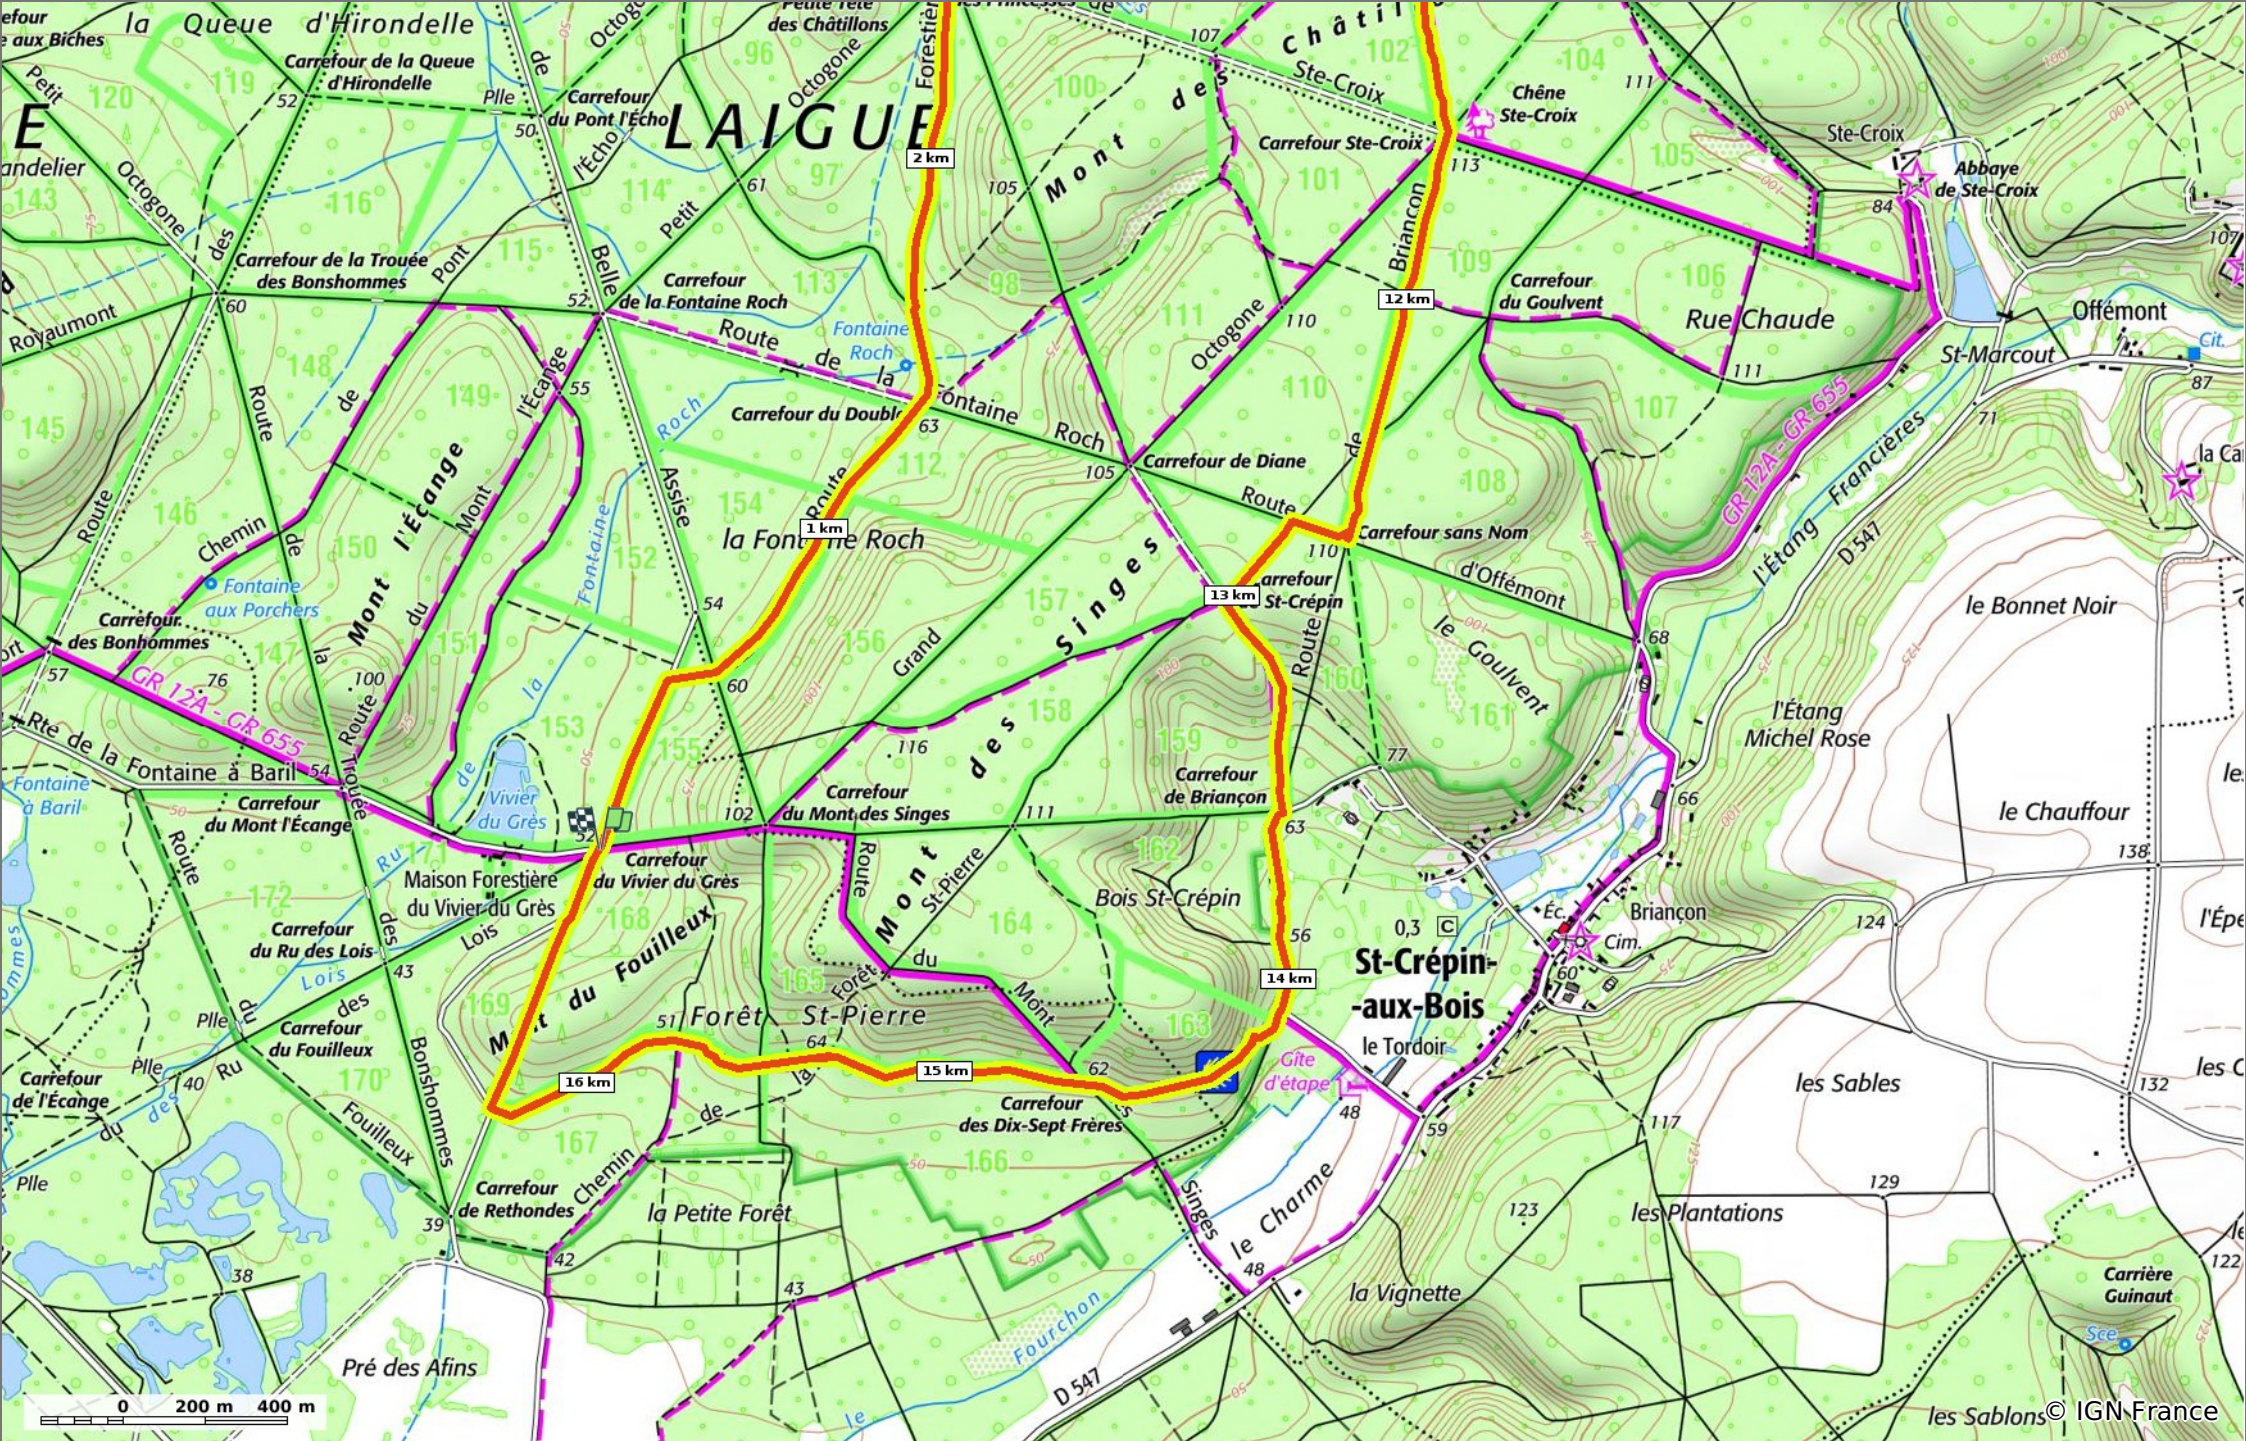

© OpenStreetMaps

**en forêt de Laigue\_6\_12\_2019\_Route Forestière des Princesses\_Route et Chemin de Briançon**

◇ 17,4 km
↗ 53 m
↖ 145 m
↗ 259 m
↖ 262 m

🚶 Marche
Difficulté: en 4h 51min

01/01/20 - Par JeanLucA4

GET IT ON Google Play

en forêt de Laigue\_6\_12\_2019\_Route Forestière des Princesses\_Route et Chemin de Briançon

◊ 17,4 km
↗ 53 m
↘ 145 m
↗ 259 m
↘ 262 m

🚶 Marche
Difficulté: en 4h 51min

01/01/20 - Par JeanLucA4

GET IT ON Google Play

en forêt de Laigue\_6\_12\_2019\_Route Forestière des Princesses\_Route et Chemin de Briançon

⬇️ 17,4 km
⬆️ 53 m
⬆️ 145 m
⬆️ 259 m
⬇️ 262 m

🚶 Marche
Difficulté: en 4h 51min

01/01/20 - Par JeanLucA4 

  
 GET IT ON  Google Play
  Download on the App Store

**en forêt de Laigue\_6\_12\_2019\_Route Forestière des Princesse\_Route et Chemin de Briançon**

◊ 17,4 km
↗ 53 m
↘ 145 m
↗ 259 m
↘ 262 m

🚶 Marche
Difficulté: en 4h 51min