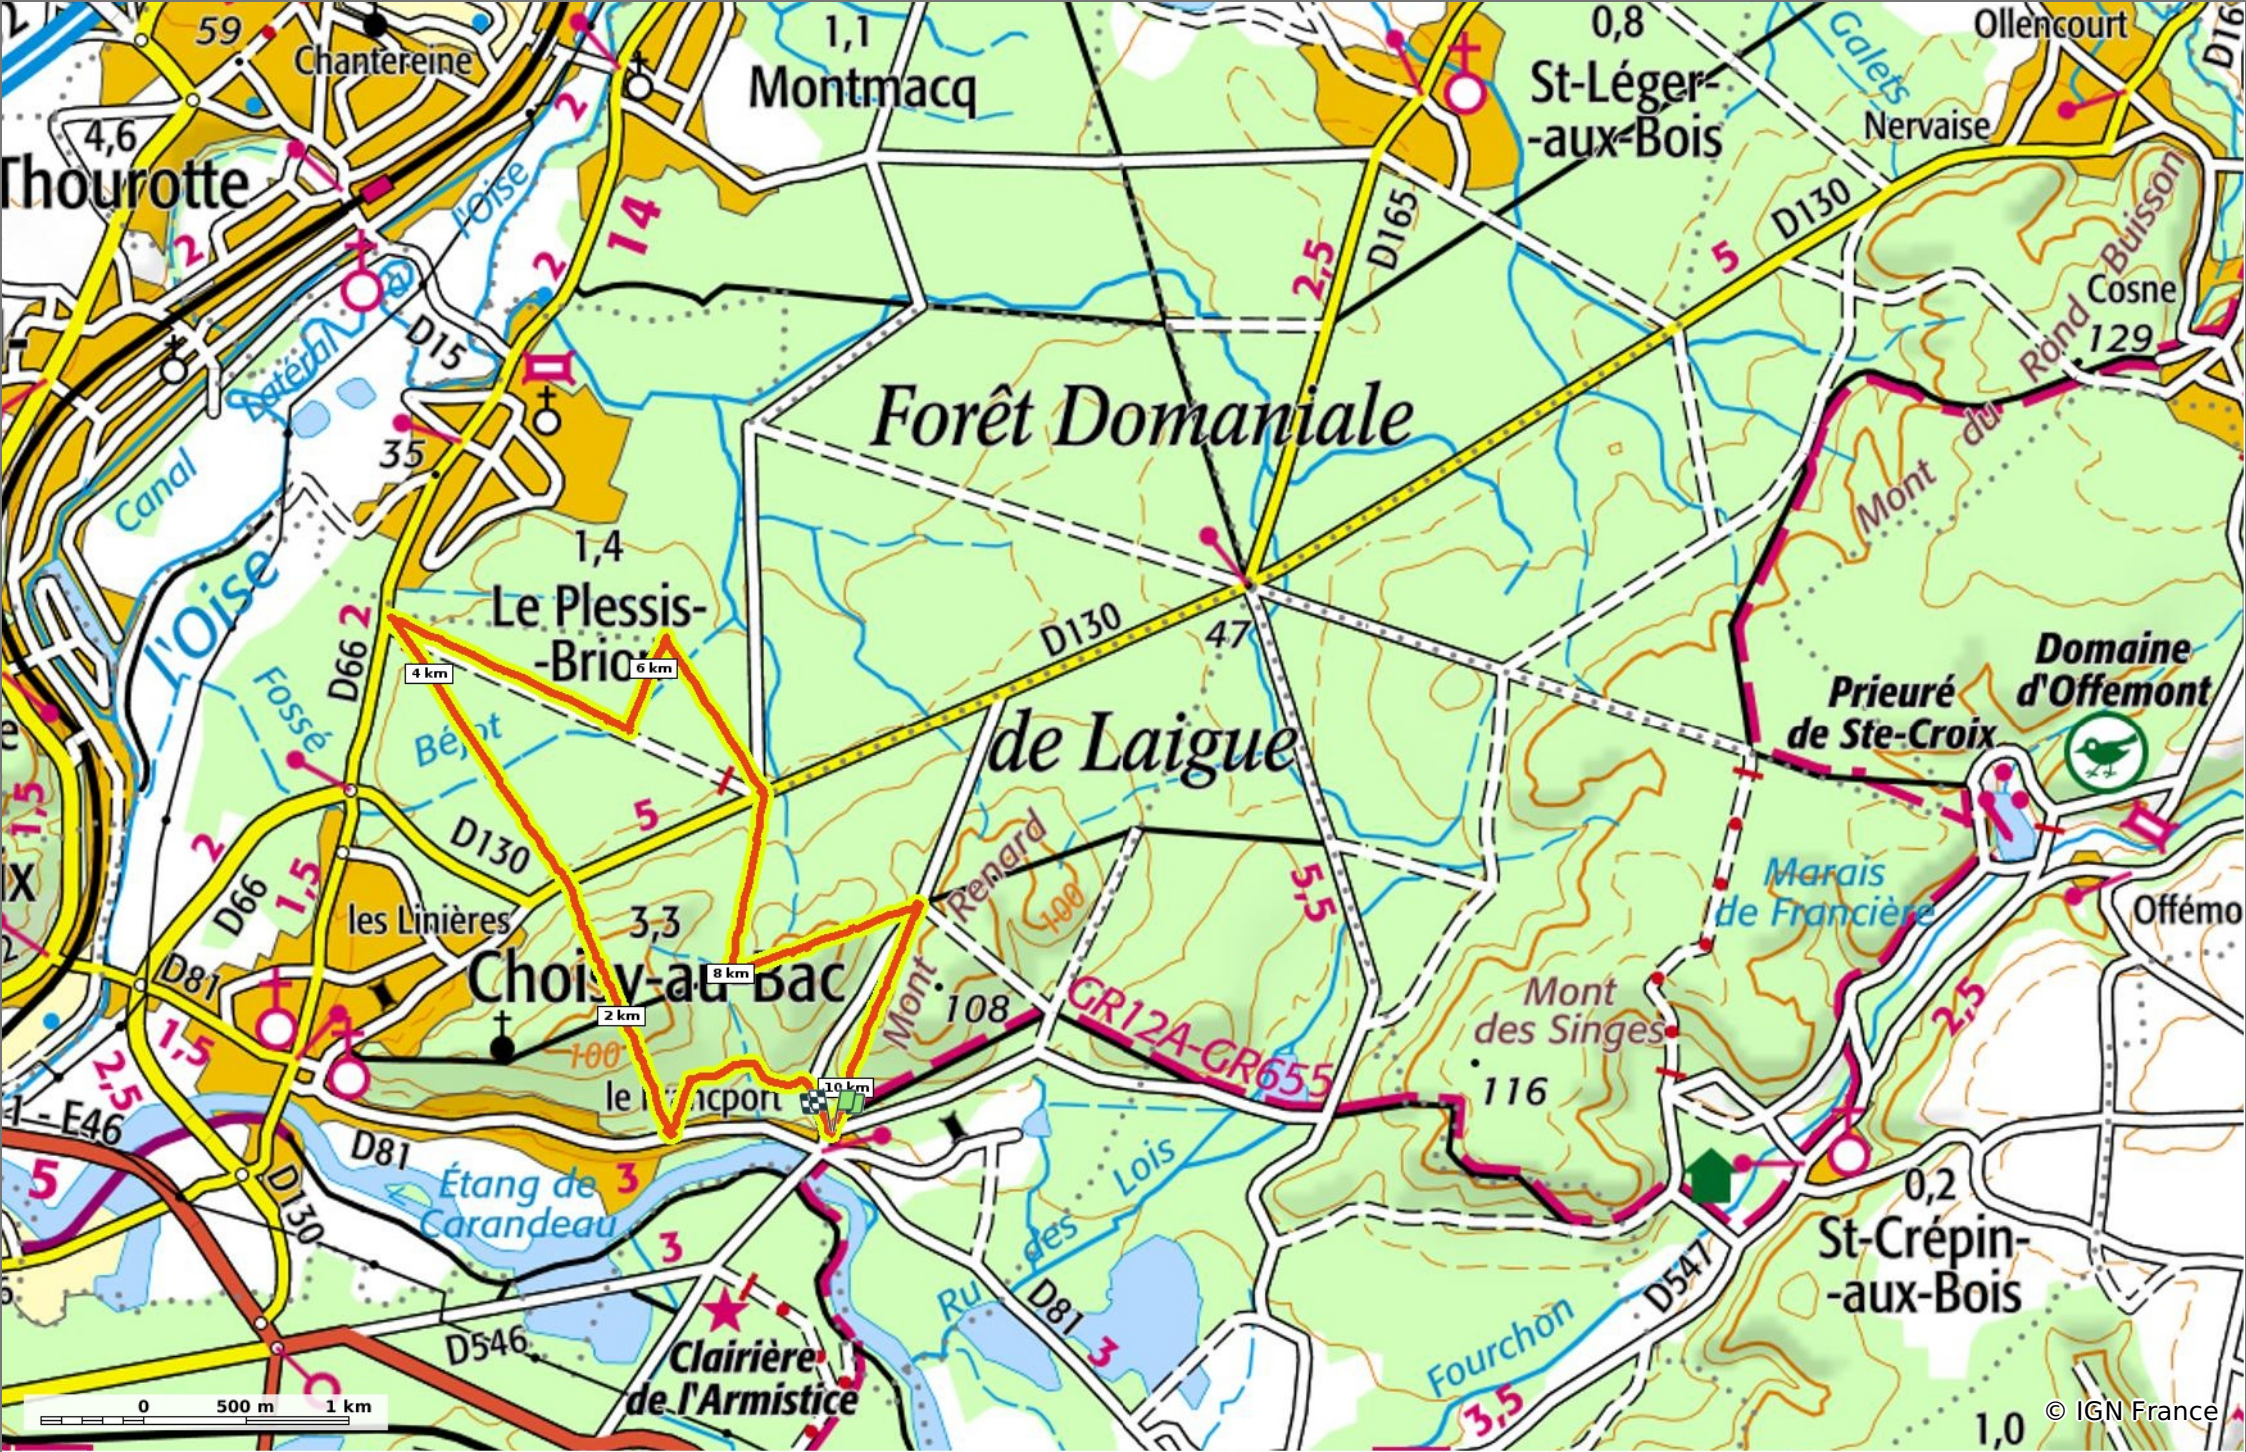

© OpenStreetMaps

en forêt de Laigue_5_09_2019_Mont Moyen_Queue du Bois_Plates Noues

◊ 10,6 km
⚓ 46 m
⚓ 121 m
⚓ 217 m
⚓ 218 m

🚶 Marche
Difficulté: en 3h 38min

15/09/19 - Par JeanLucA4

GET IT ON
 Download on the

en forêt de Laigue_5_09_2019_Mont Moyen_Queue du Bois_Plates Noues

◊ 10,6 km
↗ 46 m
↘ 121 m
↖ 217 m
↙ 218 m

🚶 Marche
Difficulté: en 3h 38min

15/09/19 - Par JeanLucA4 

 GET IT ON  Google Play
 

© IGN France

en forêt de Laigue_5_09_2019_Mont Moyen_Queue du Bois_Plates Noues

◇ 10,6 km
↗ 46 m
↘ 121 m
↗ 217 m
↘ 218 m

👤 Marche Difficulté: en 3h 38min

15/09/19 - Par JeanLucA4

GET IT ON Google Play

 Download on the App Store