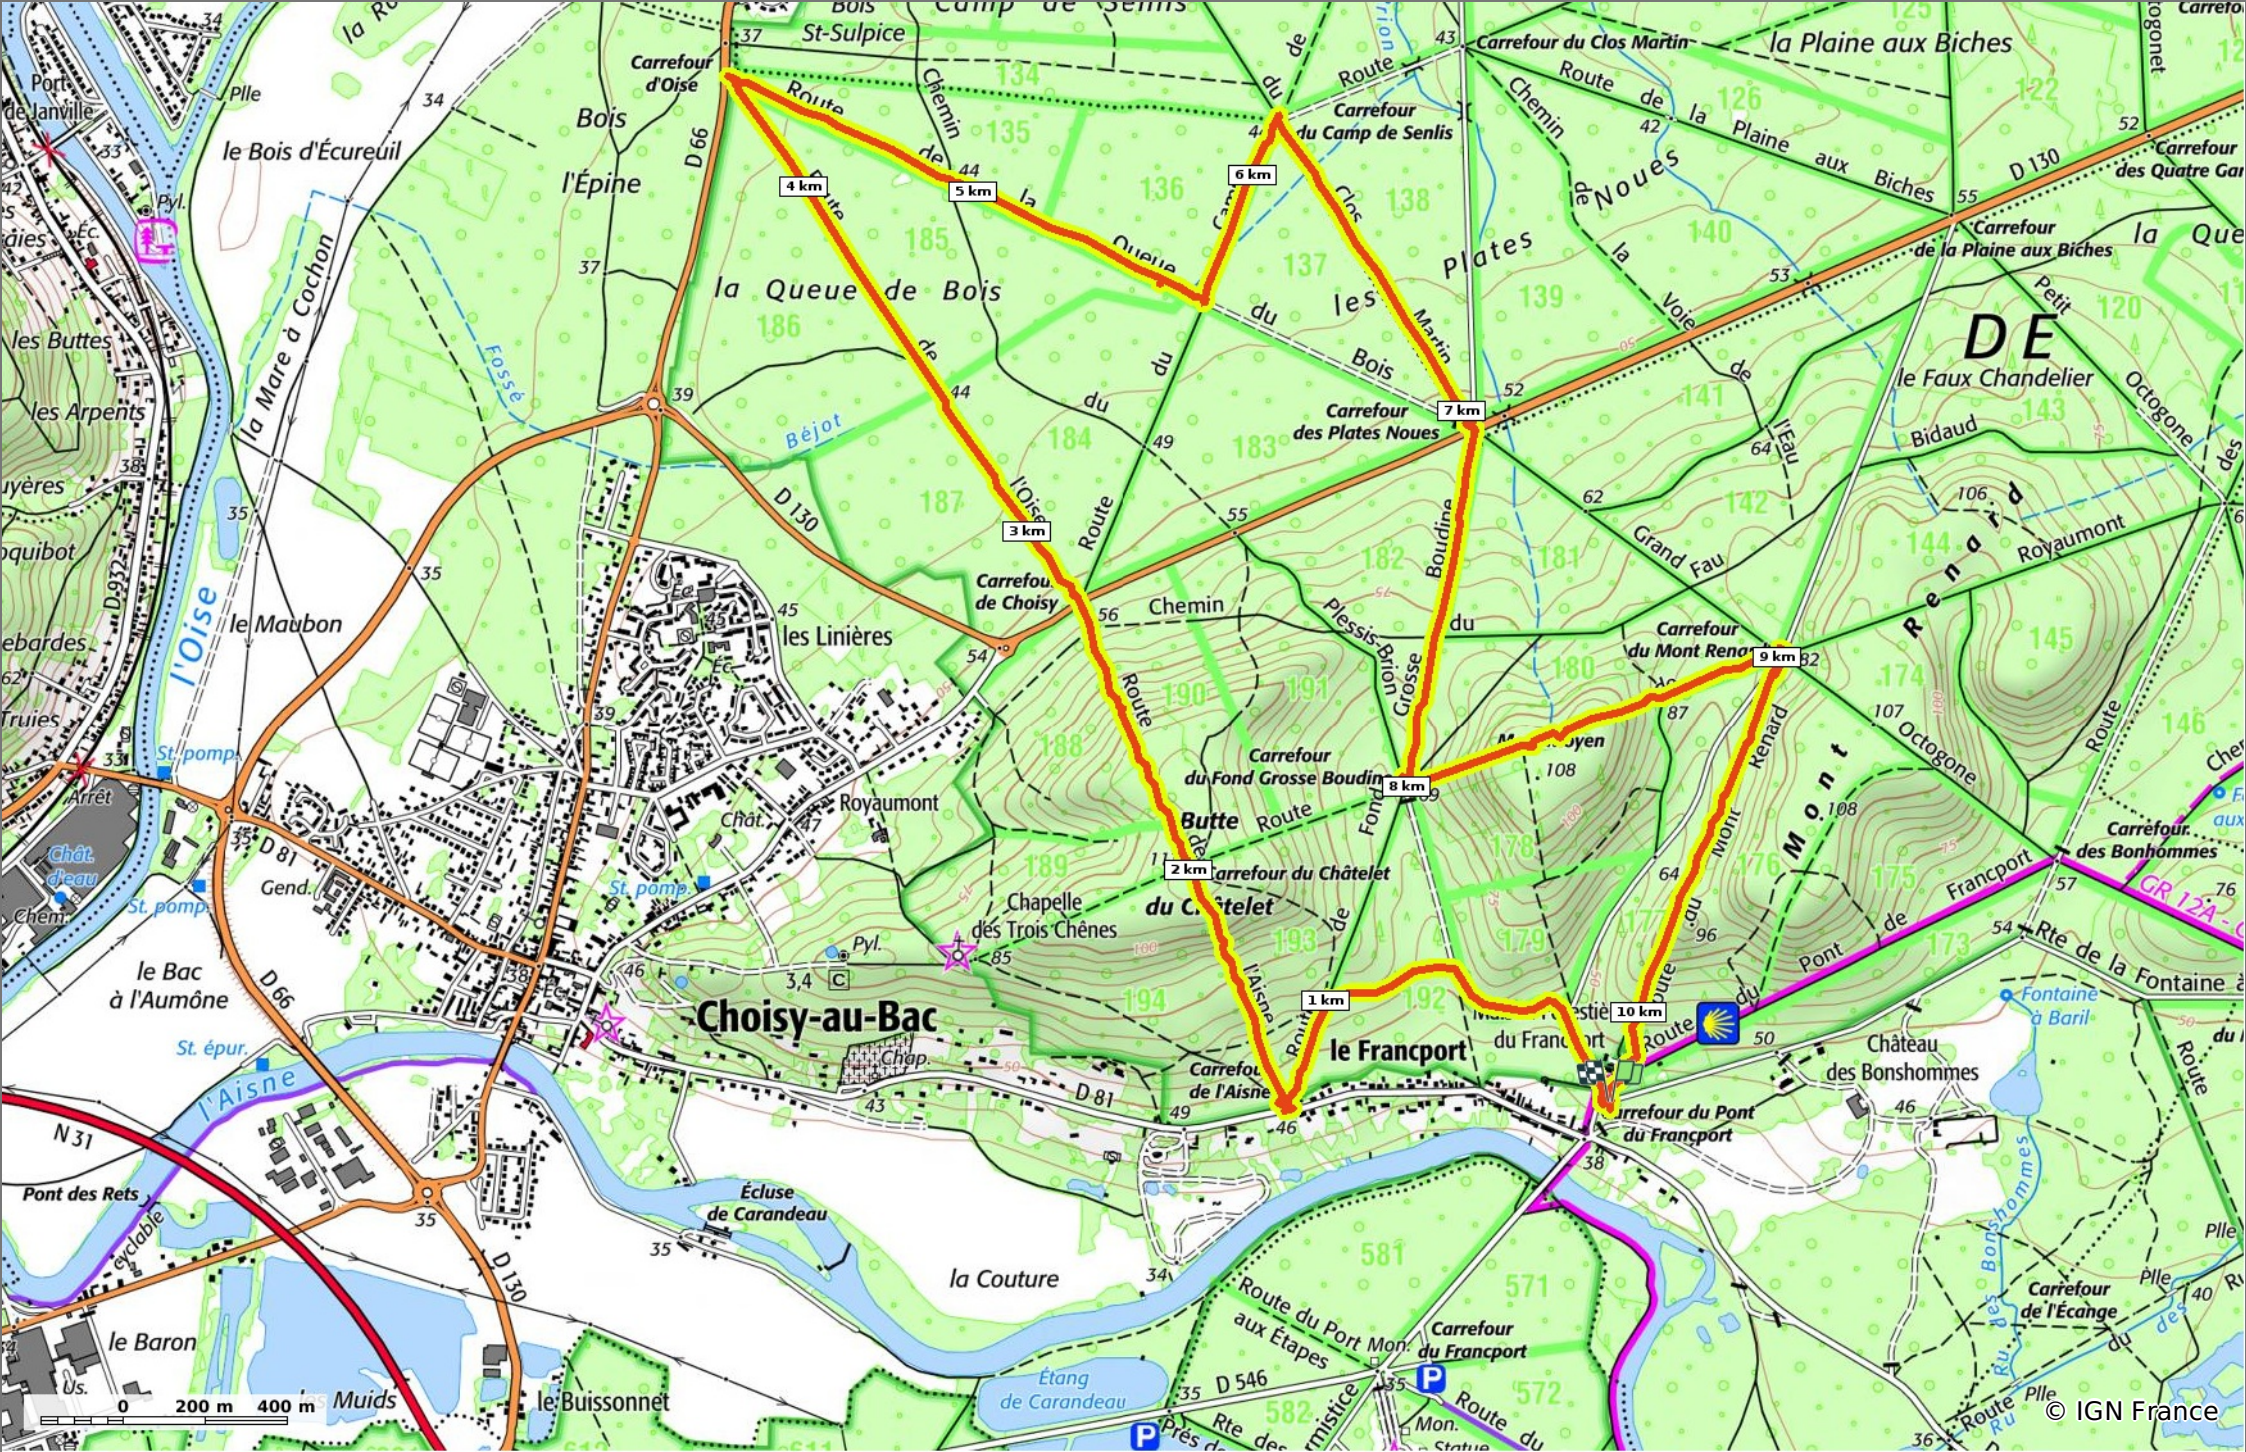

© OpenStreetMaps

en forêt de Laigue_5_09_2019_Mont Moyen_Queue du Bois_Plates Noues

◊ 10,6 km
⚓ 46 m
⚓ 121 m
⚓ 217 m
⚓ 218 m

🚶 Marche
Difficulté: en 3h 38min

15/09/19 - Par JeanLucA4

GET IT ON
 Download on the

en forêt de Laigue_5_09_2019_Mont Moyen_Queue du Bois_Plates Noues

◊ 10,6 km
↗ 46 m
↘ 121 m
↖ 217 m
↙ 218 m

🚶 Marche
Difficulté: en 3h 38min

15/09/19 - Par JeanLucA4 

 GET IT ON  Google Play
 

© IGN France

en forêt de Laigue_5_09_2019_Mont Moyen_Queue du Bois_Plates Noues

◇ 10,6 km
↗ 46 m
↘ 121 m
↗ 217 m
↘ 218 m

👤 Marche Difficulté: en 3h 38min

15/09/19 - Par JeanLucA4

GET IT ON Google Play

 Download on the App Store