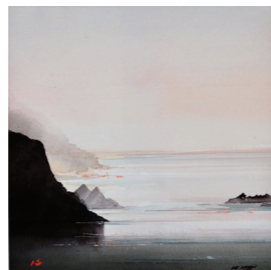

• Jean-Noël LE CREN

Kervalet A₄
Commune de
Batz-sur-Mer
Chapelle Saint-Marc
Rue de la Chapelle
 Ouv. 14h30 à 18h30
Rens. 02 40 23 92 36