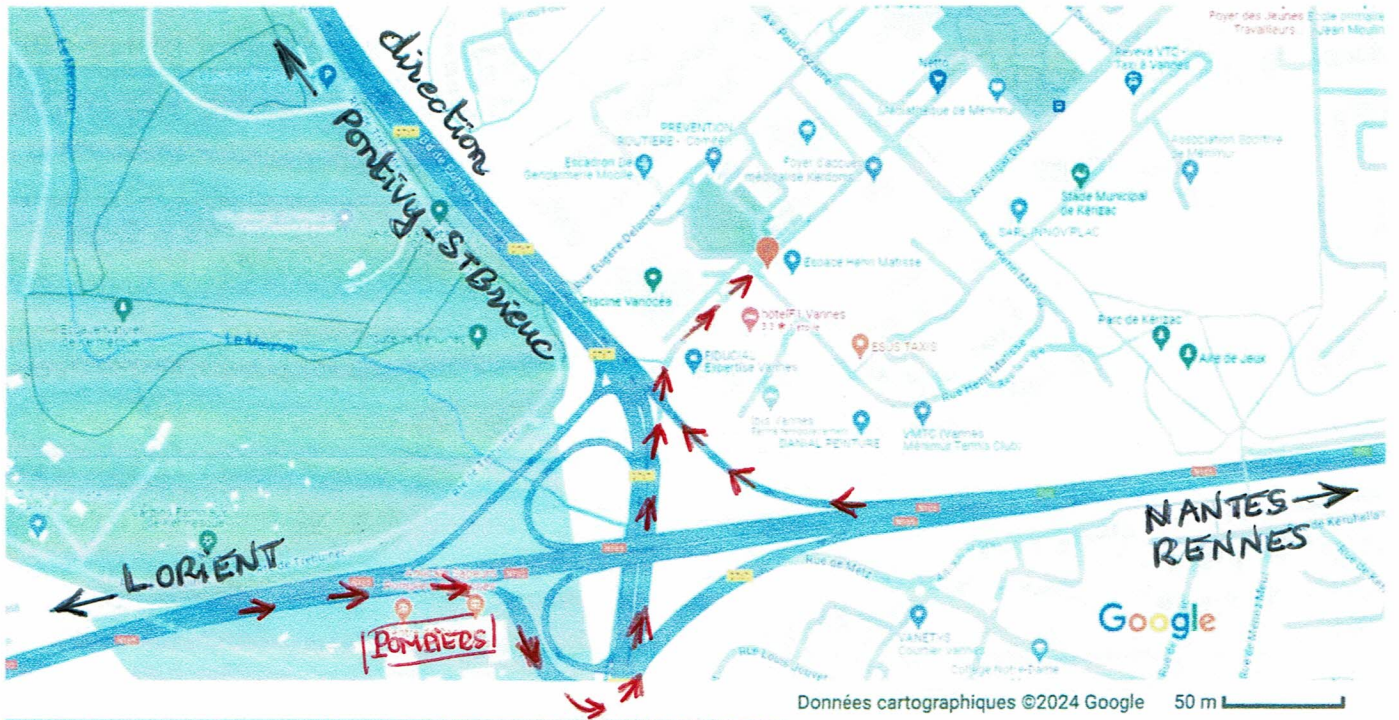

Google Maps 13 Rue Emile Jourdan ménimur Vannes

13 Rue Emile Jourdan

Itinéraires

Enregistrer

À proximité

Envoyer vers un téléphone

Partager

13 Rue Emile Jourdan, 56000 Vannes

M6CJ+CP Vannes

Photos