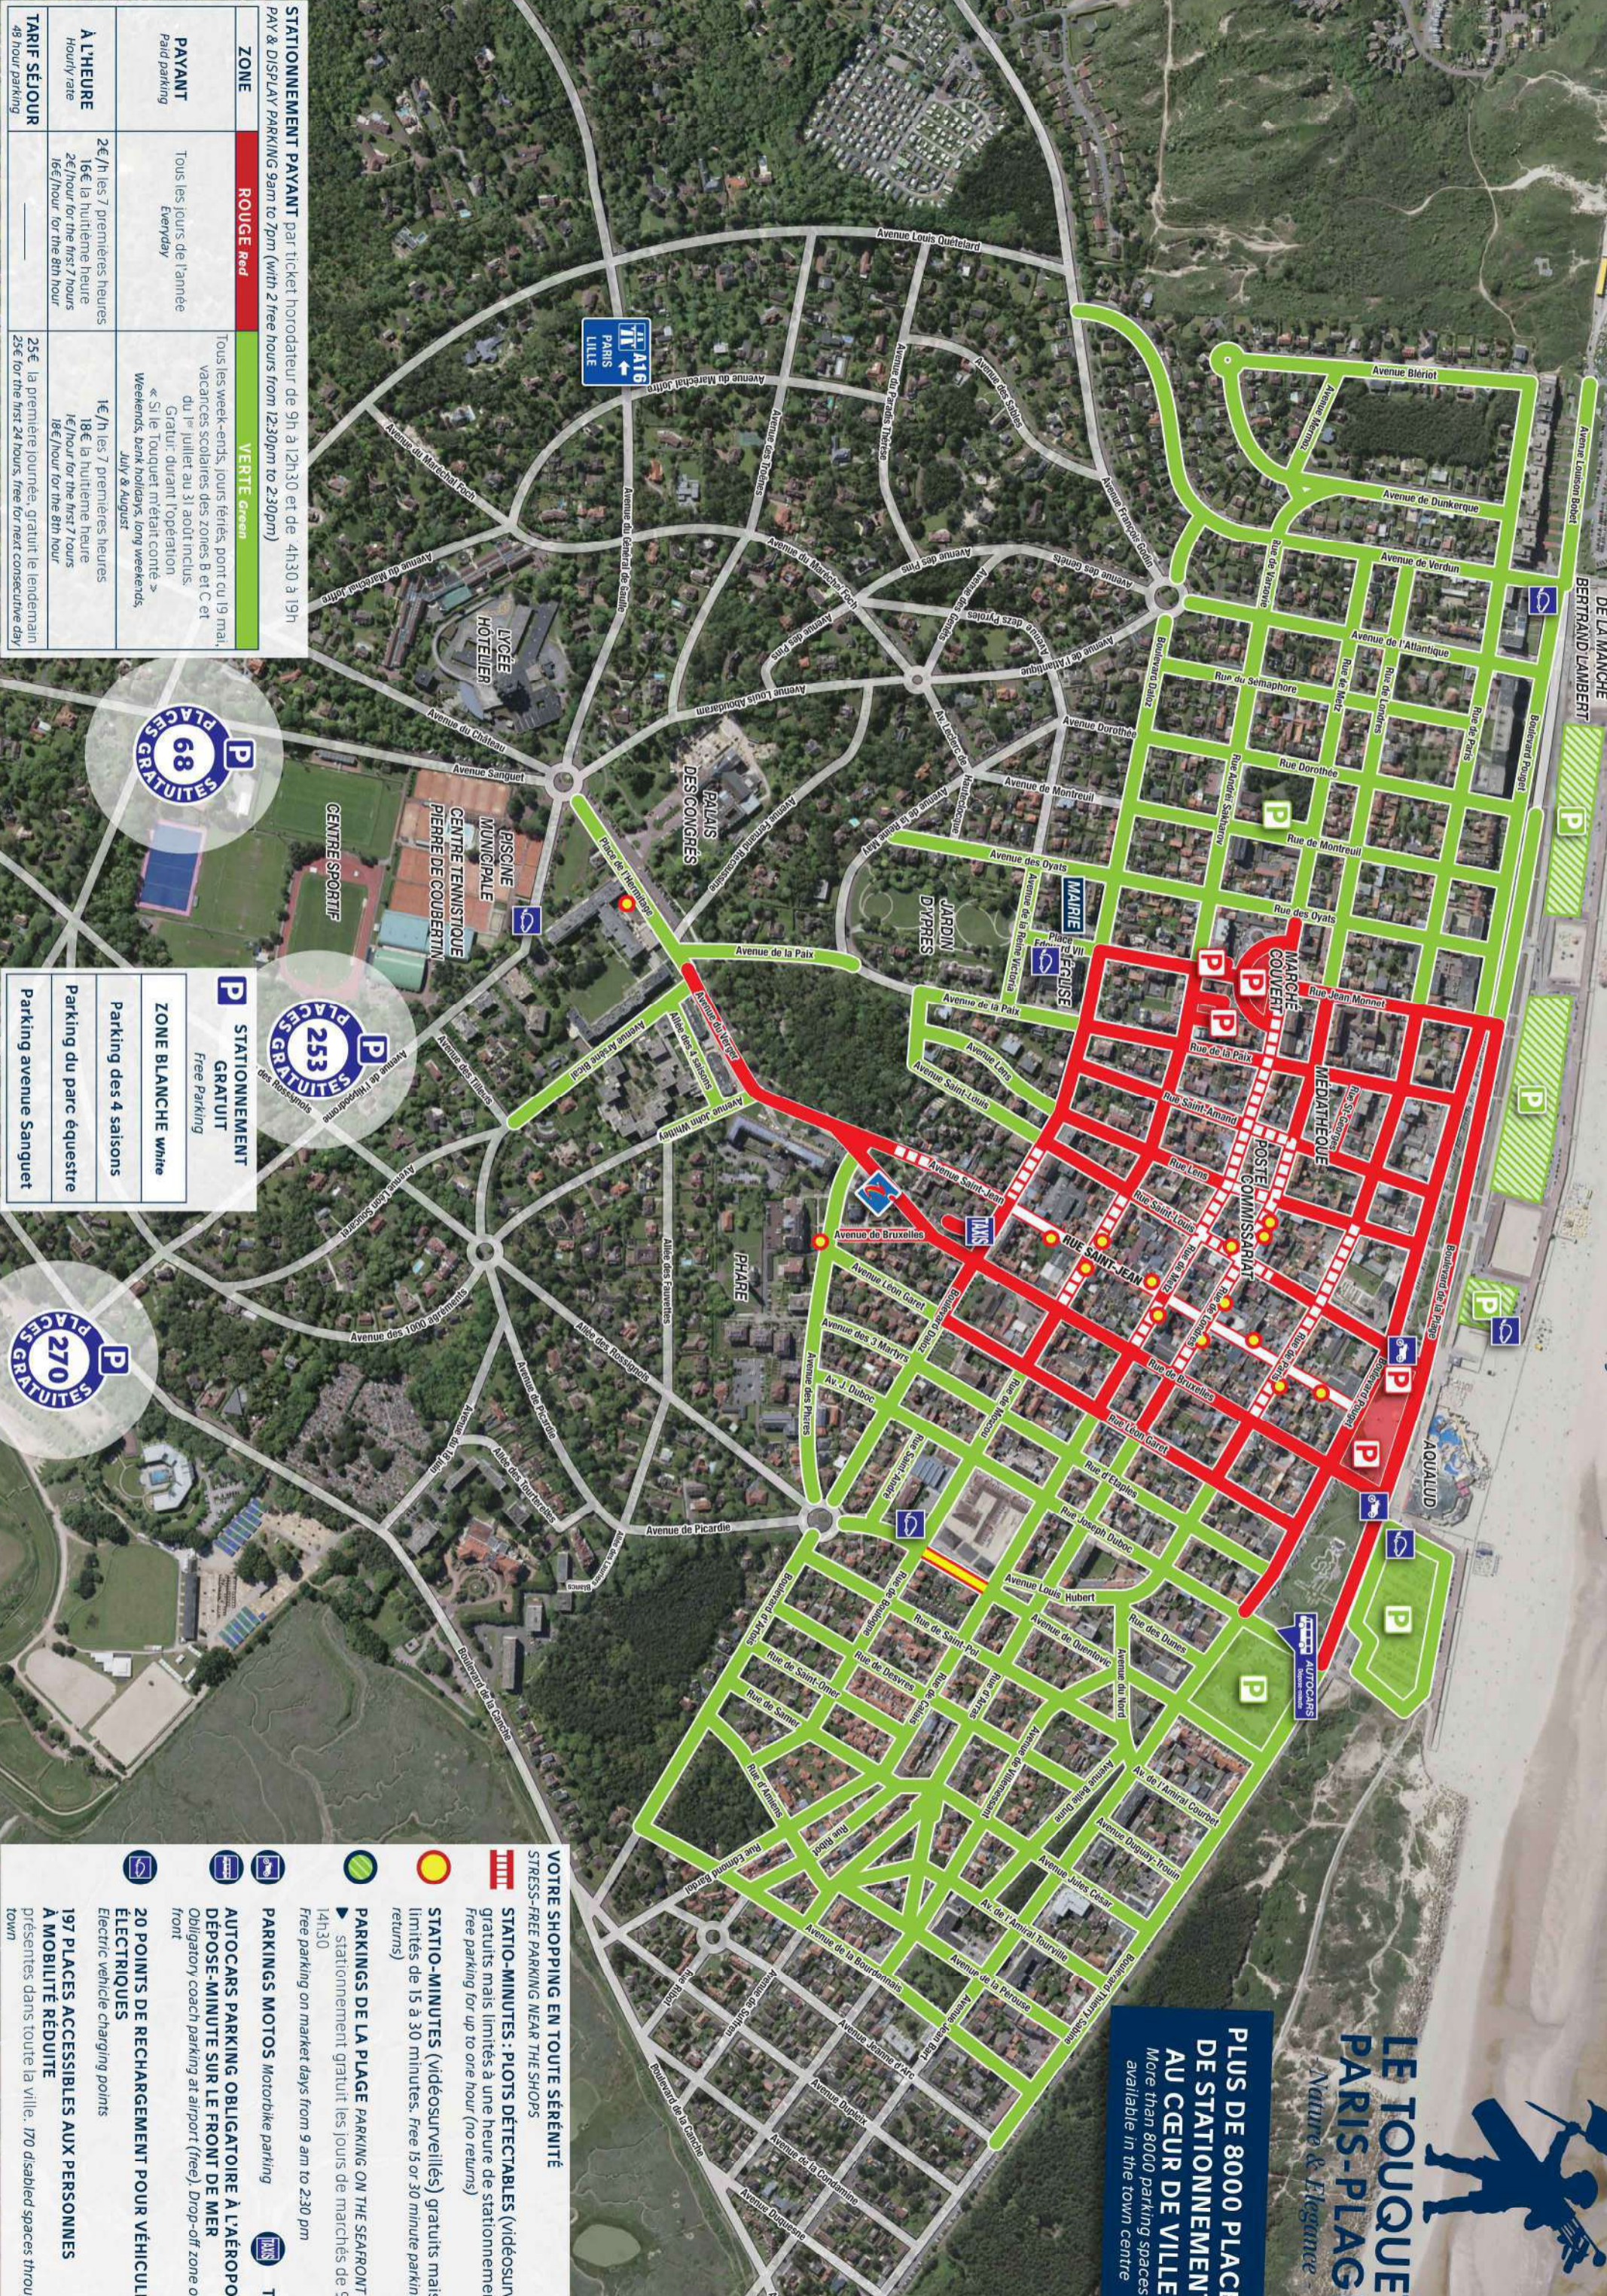

**LE TOUQUET
PARIS-PLAGE**
Nature & Elegance

**PLUS DE 8000 PLACES
DE STATIONNEMENT
AU CŒUR DE VILLE**
More than 8000 parking spaces
available in the town centre

STATIONNEMENT PAYANT par ticket horodateur de 9h à 12h30 et de 4h30 à 19h
PAY & DISPLAY PARKING 9am to 7pm (with 2 free hours from 12:30pm to 2:30pm)

| ZONE | ROUGE Red | VERTE green |
|--|--|---|
| PAYANT Paid parking | Tous les jours de l'année Everyday | Tous les week-ends, jours fériés, pont du 19 mai, vacances scolaires des zones B et C et du 1 ^{er} juillet au 31 août inclus. Gratuit: durant l'opération « Si le Touquet méritait conté » Weekends, bank holidays, long weekends, July & August |
| A L'HEURE Hourly rate | 2€/h les 7 premières heures 16€ la huitième heure 2€/hour for the first 7 hours 16€/hour for the 8th hour | 1€/h les 7 premières heures 18€ la huitième heure 1€/hour for the first 7 hours 18€/hour for the 8th hour |
| TARIF SÉJOUR 48 hour parking | — | 25€ la première journée, gratuit le lendemain 25€ for the first 24 hours, free for next consecutive day |

| STATIONNEMENT GRATUIT | ZONE BLANCHE white |
|-----------------------|--------------------------|
| Free Parking | Parking des 4 saisons |
| | Parking du parc équestre |
| | Parking avenue Sangnet |