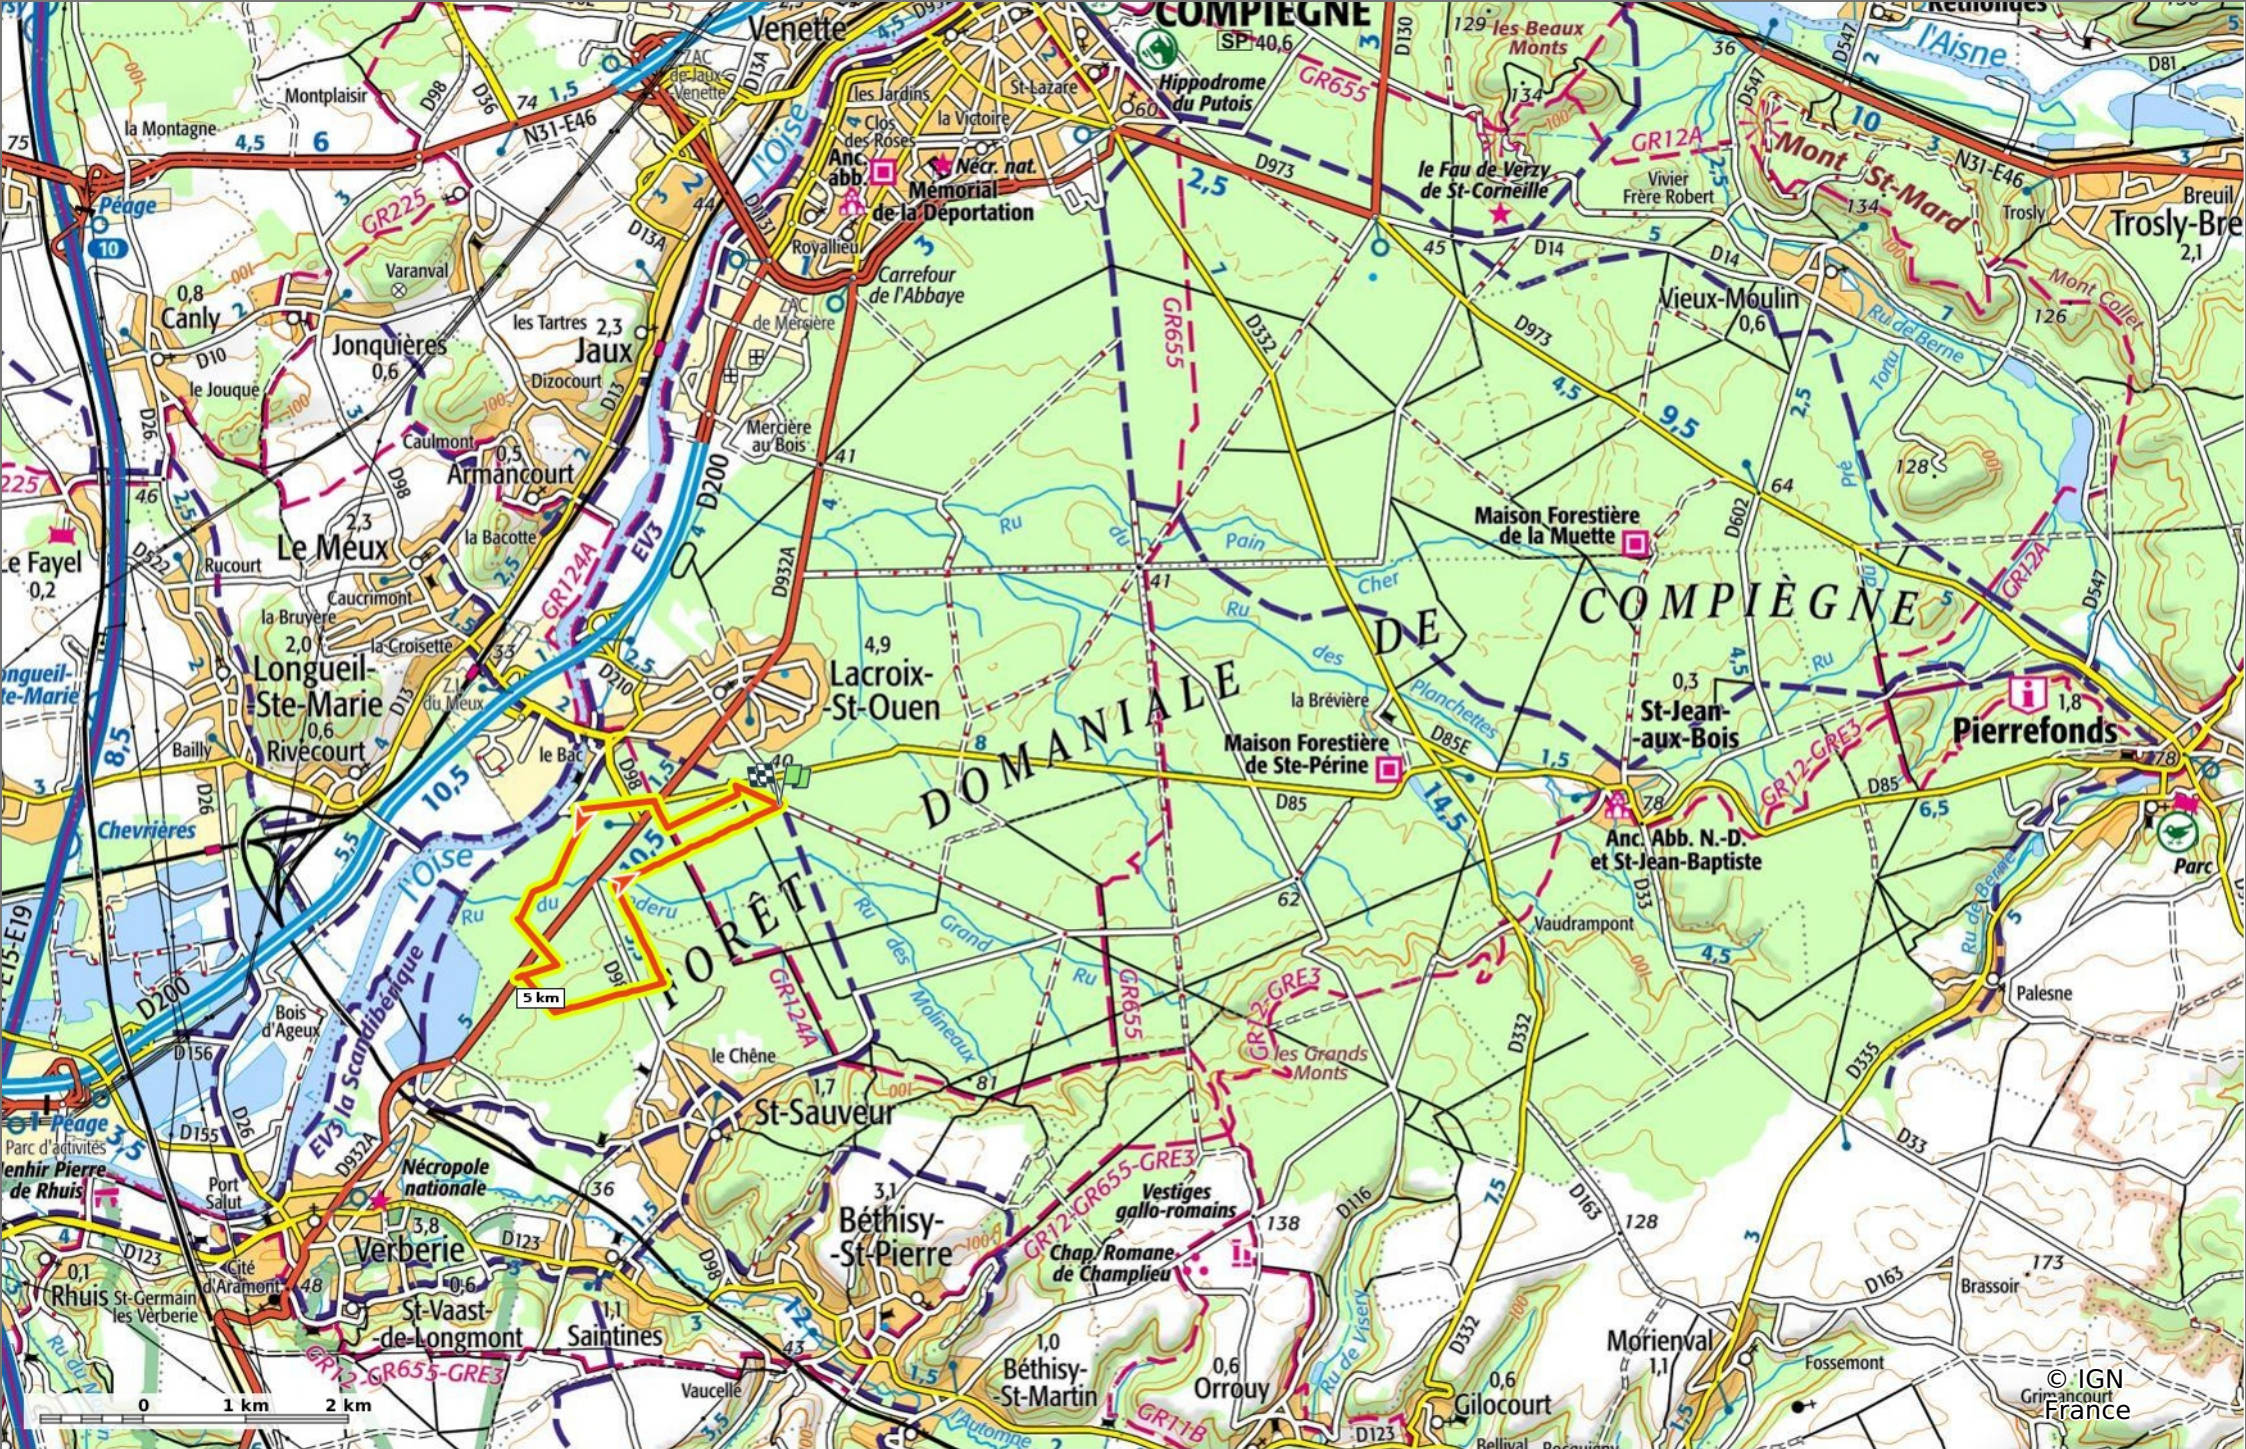

56_04_2026_autour de la Basse Queue et de la Croix Saint-Sauveur

◊ 9,6 km ⚓ 35 m ⚓ 60 m ⚓ 88 m ⚓ 87 m

🚶 Marche Difficulté: Difficile en 3h 16min

28/04/2026 - Par JeanLucA4

Sity Trail
GET IT ON Google Play Download on the App Store

56_04_2026_autour de la Basse Queue et de la Croix Saint-Sauveur

◊ 9,6 km
↗ 35 m
↘ 60 m
↖ 88 m
↙ 87 m

🚶 Marche
Difficulté: Difficile en 3h 16min

28/04/2026 - Par JeanLucA4

GET IT ON Google Play

56_04_2026_autour de la Basse Queue et de la Croix Saint-Sauveur

📏 9,6 km
📏 35 m
📏 60 m
📏 88 m
📏 87 m

🚶 Marche
Difficulté: Difficile en 3h 16min

28/04/2026 - Par JeanLucA4

GET IT ON Google Play