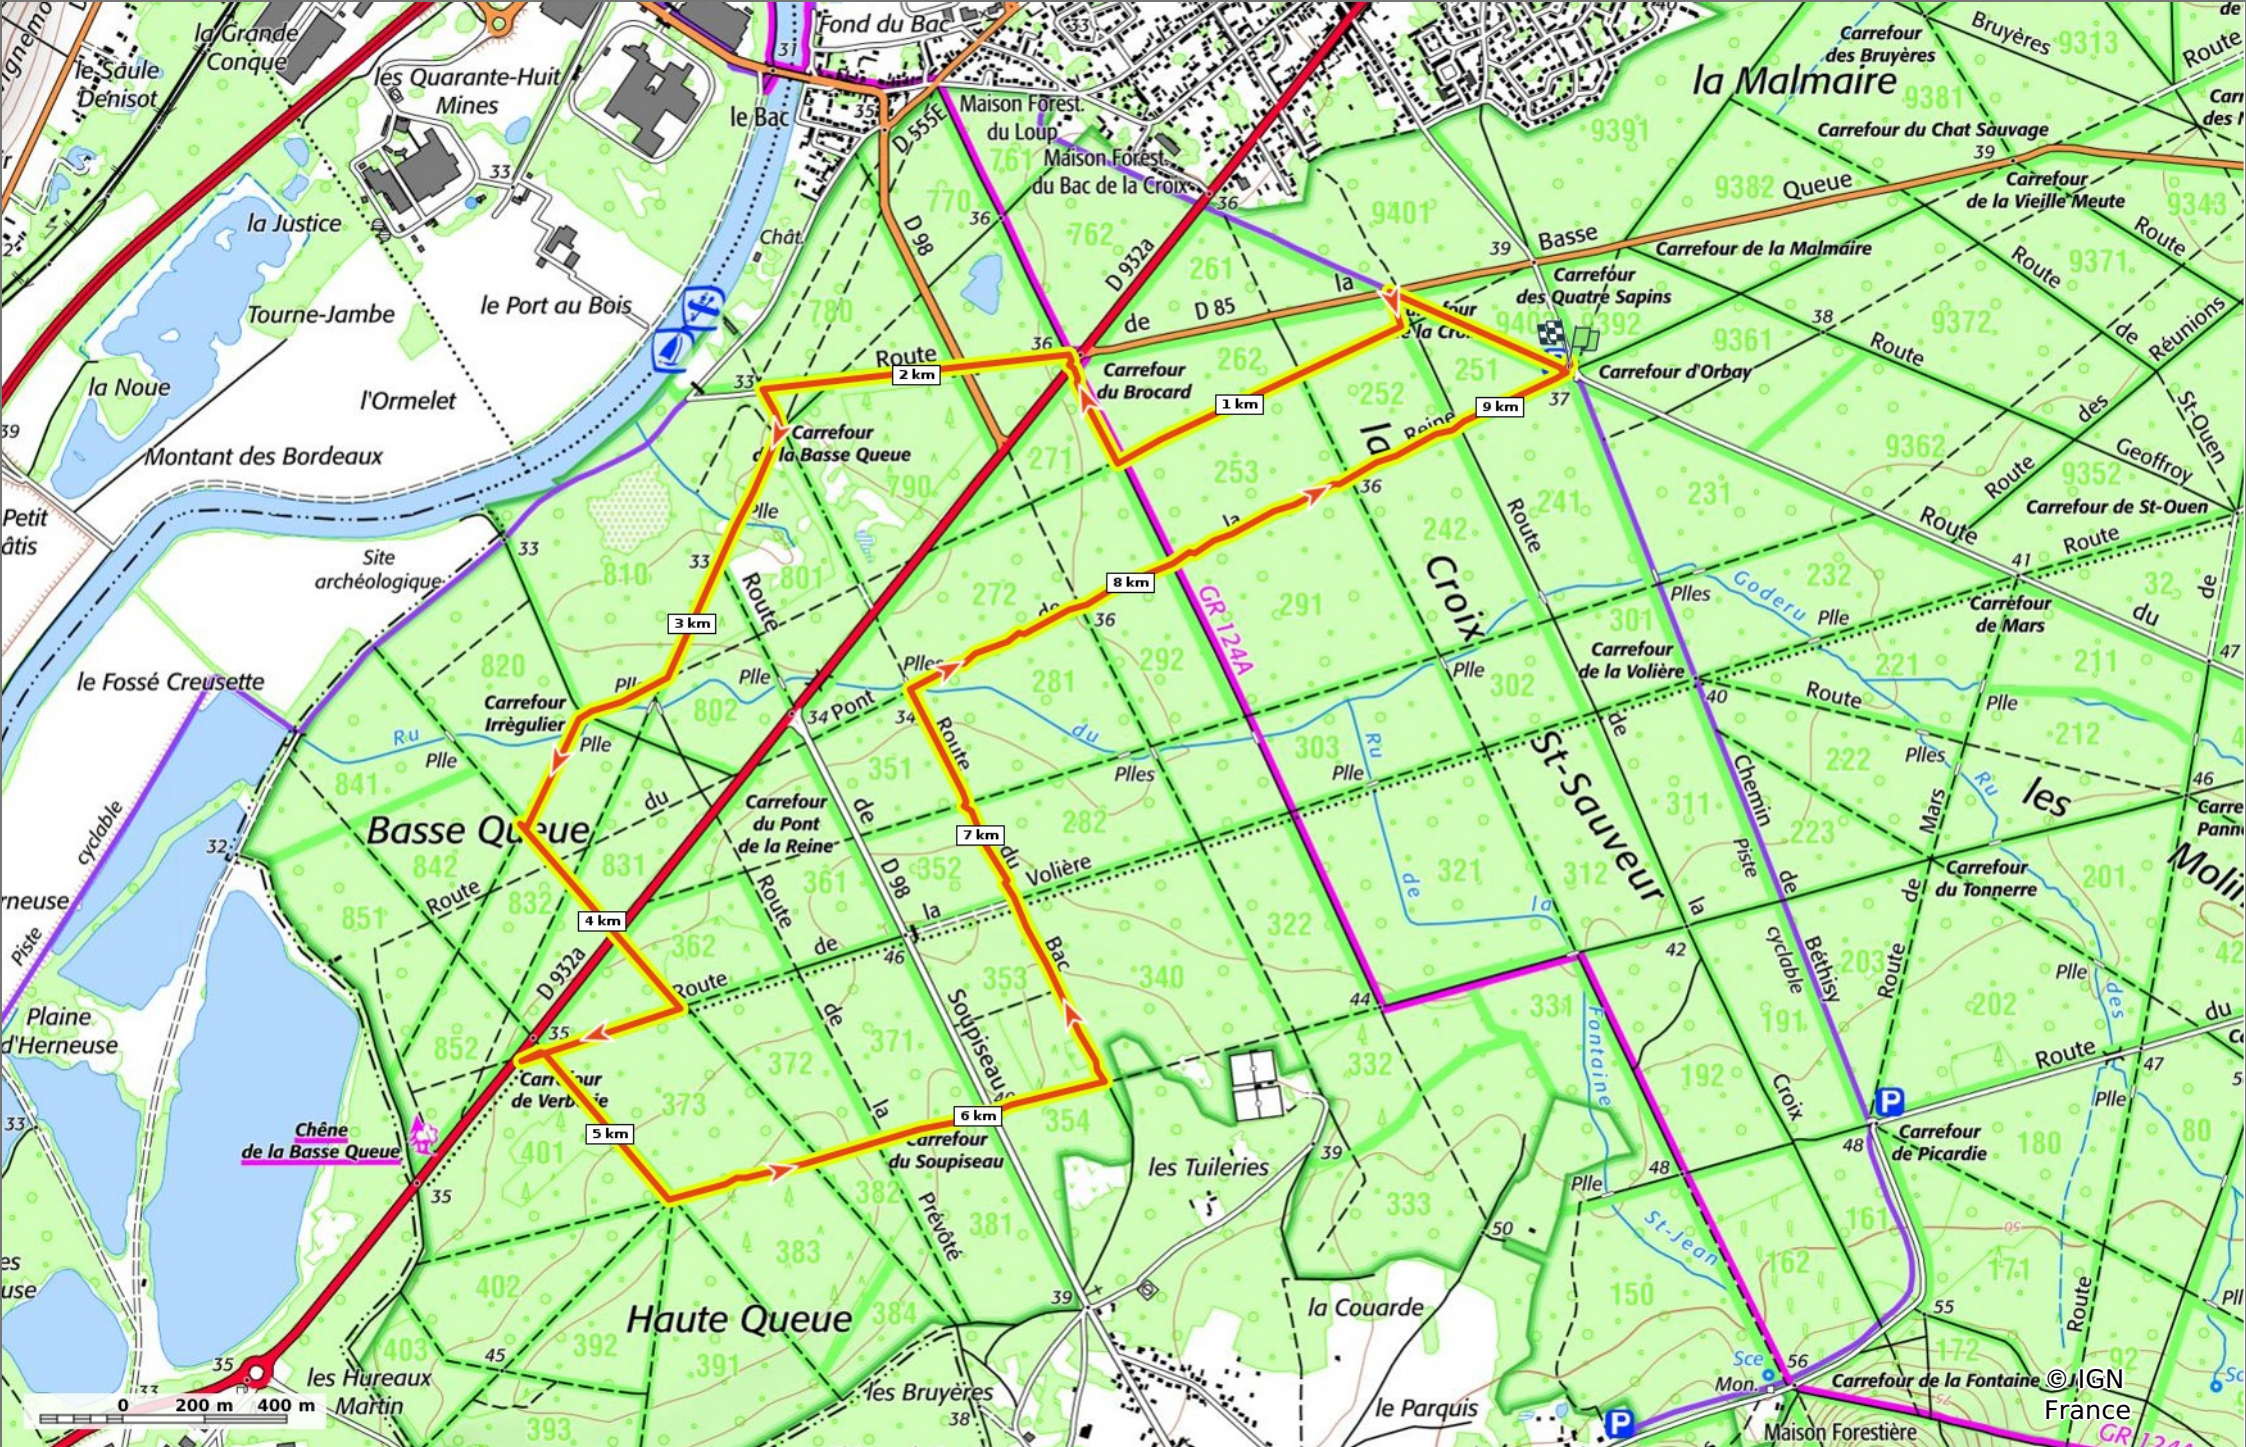

56_04_2026_autour de la Basse Queue et de la Croix Saint-Sauveur

◊ 9,6 km ⚓ 35 m ⚓ 60 m ⚓ 88 m ⚓ 87 m

🚶 Marche Difficulté: Difficile en 3h 16min

28/04/2026 - Par JeanLucA4

Sity Trail
GET IT ON Google Play Download on the App Store

56_04_2026_autour de la Basse Queue et de la Croix Saint-Sauveur

◊ 9,6 km
↗ 35 m
↘ 60 m
↖ 88 m
↙ 87 m

🚶 Marche
Difficulté: Difficile en 3h 16min

28/04/2026 - Par JeanLucA4

GET IT ON Google Play

56_04_2026_autour de la Basse Queue et de la Croix Saint-Sauveur

📏 9,6 km
📏 35 m
📏 60 m
📏 88 m
📏 87 m

🚶 Marche
Difficulté: Difficile en 3h 16min

28/04/2026 - Par JeanLucA4

GET IT ON Google Play