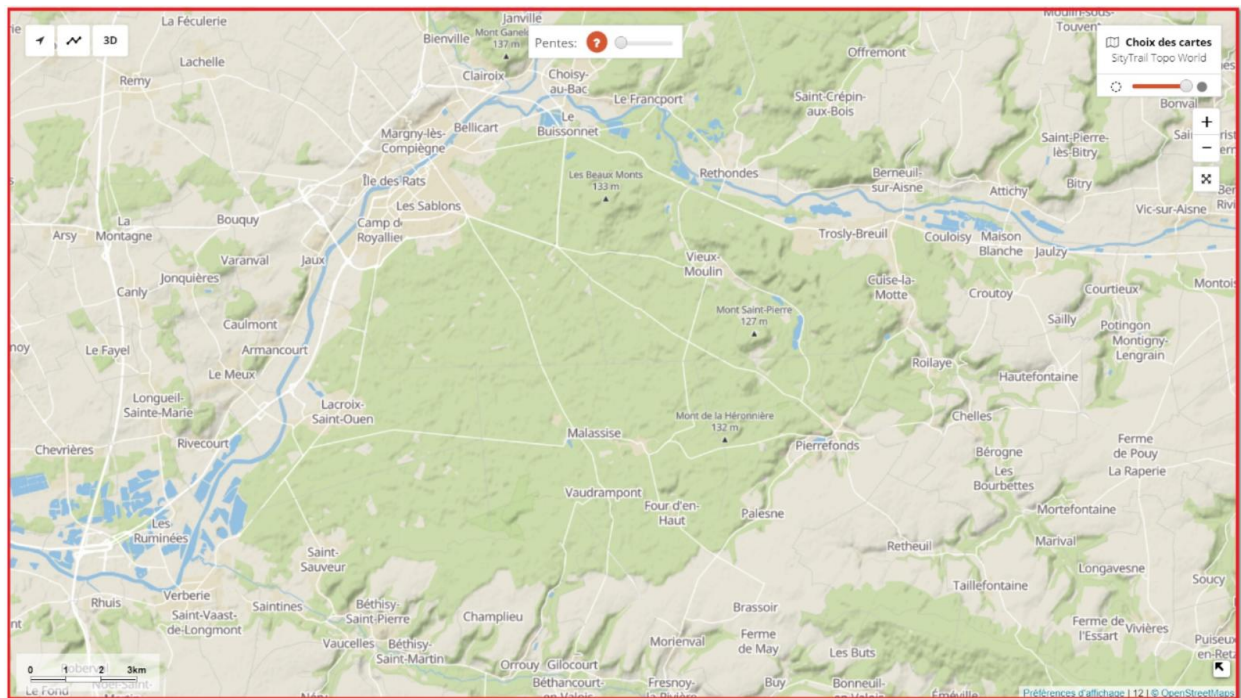

# Routes Forestières en forêt de Compiègne (d'après mes randos 2016-2026)

Jean-L

#### Les Routes François 1<sup>er</sup>

- 1 [la Route de Berne](#)
- 2 [la Route de la Mariolle](#)
- 3 [la Route de Morienva](#)

- 4 [la Route de Champlieu](#)
- 5 [la Route du Pont de la Reine](#)
- 6 [la Route du Carnois](#)
- 7 [la Route de Royallieu](#)
- 8 [la Route du Moulin](#)

### Les Routes des Octogones

- 1 [la Route du Grand Octogone](#)
- 2 [la Route du Petit Octogone](#)
- 3 [la Route de l'Octogonet](#)

- 188 [la Route des Mares Saint-Louis](#)
- 189 [la Route des Secneaux](#)
- 190 [la Route du Vautrait](#)
- 191 [la Route de l'Oiseau](#)
- 192 [la Route d'Aquitaine](#)
- 193 [la Route aux Chiens](#)
- 194 [la Route du Général de Gaulle et la Route de la Motte Blin](#)
- 195 [la Route Hippolyte](#)
- 196 [la Route de Bretagne](#)
- 197 [la Route du Sylvain](#)
- 198 [la Route Gobet](#)
- 199 [la Route de Bray](#)
- 200 [la Route de Malassise](#)
- 201 [la Route d'Angivillers](#)
- 202 [la Route de la Loge Lambert](#)
- 203 [la Route Geoffroy](#)
- 204 [la Route de Saint-Ouen](#)
- 205 [la Route du Cor](#)
- 206 [la Route des Cendriers](#)
- 207 [la Route des Près de Vieux-Moulin](#)
- 208 [la Route de L'Embrassade](#)
- 209 [la Route d'Haucourt](#)
- 210 [la Route du Mont du Tremble](#)
- 211 [la Route des étangs Saint-Pierre](#)
- 212 [la Route des Pierrettes](#)
- 213 [la Route de l'étang de l'Etot](#)
- 214 [la Route d'Orbay](#)
- 215 [la Route des Dames](#)
- 216 [le Chemin Eloïse](#)