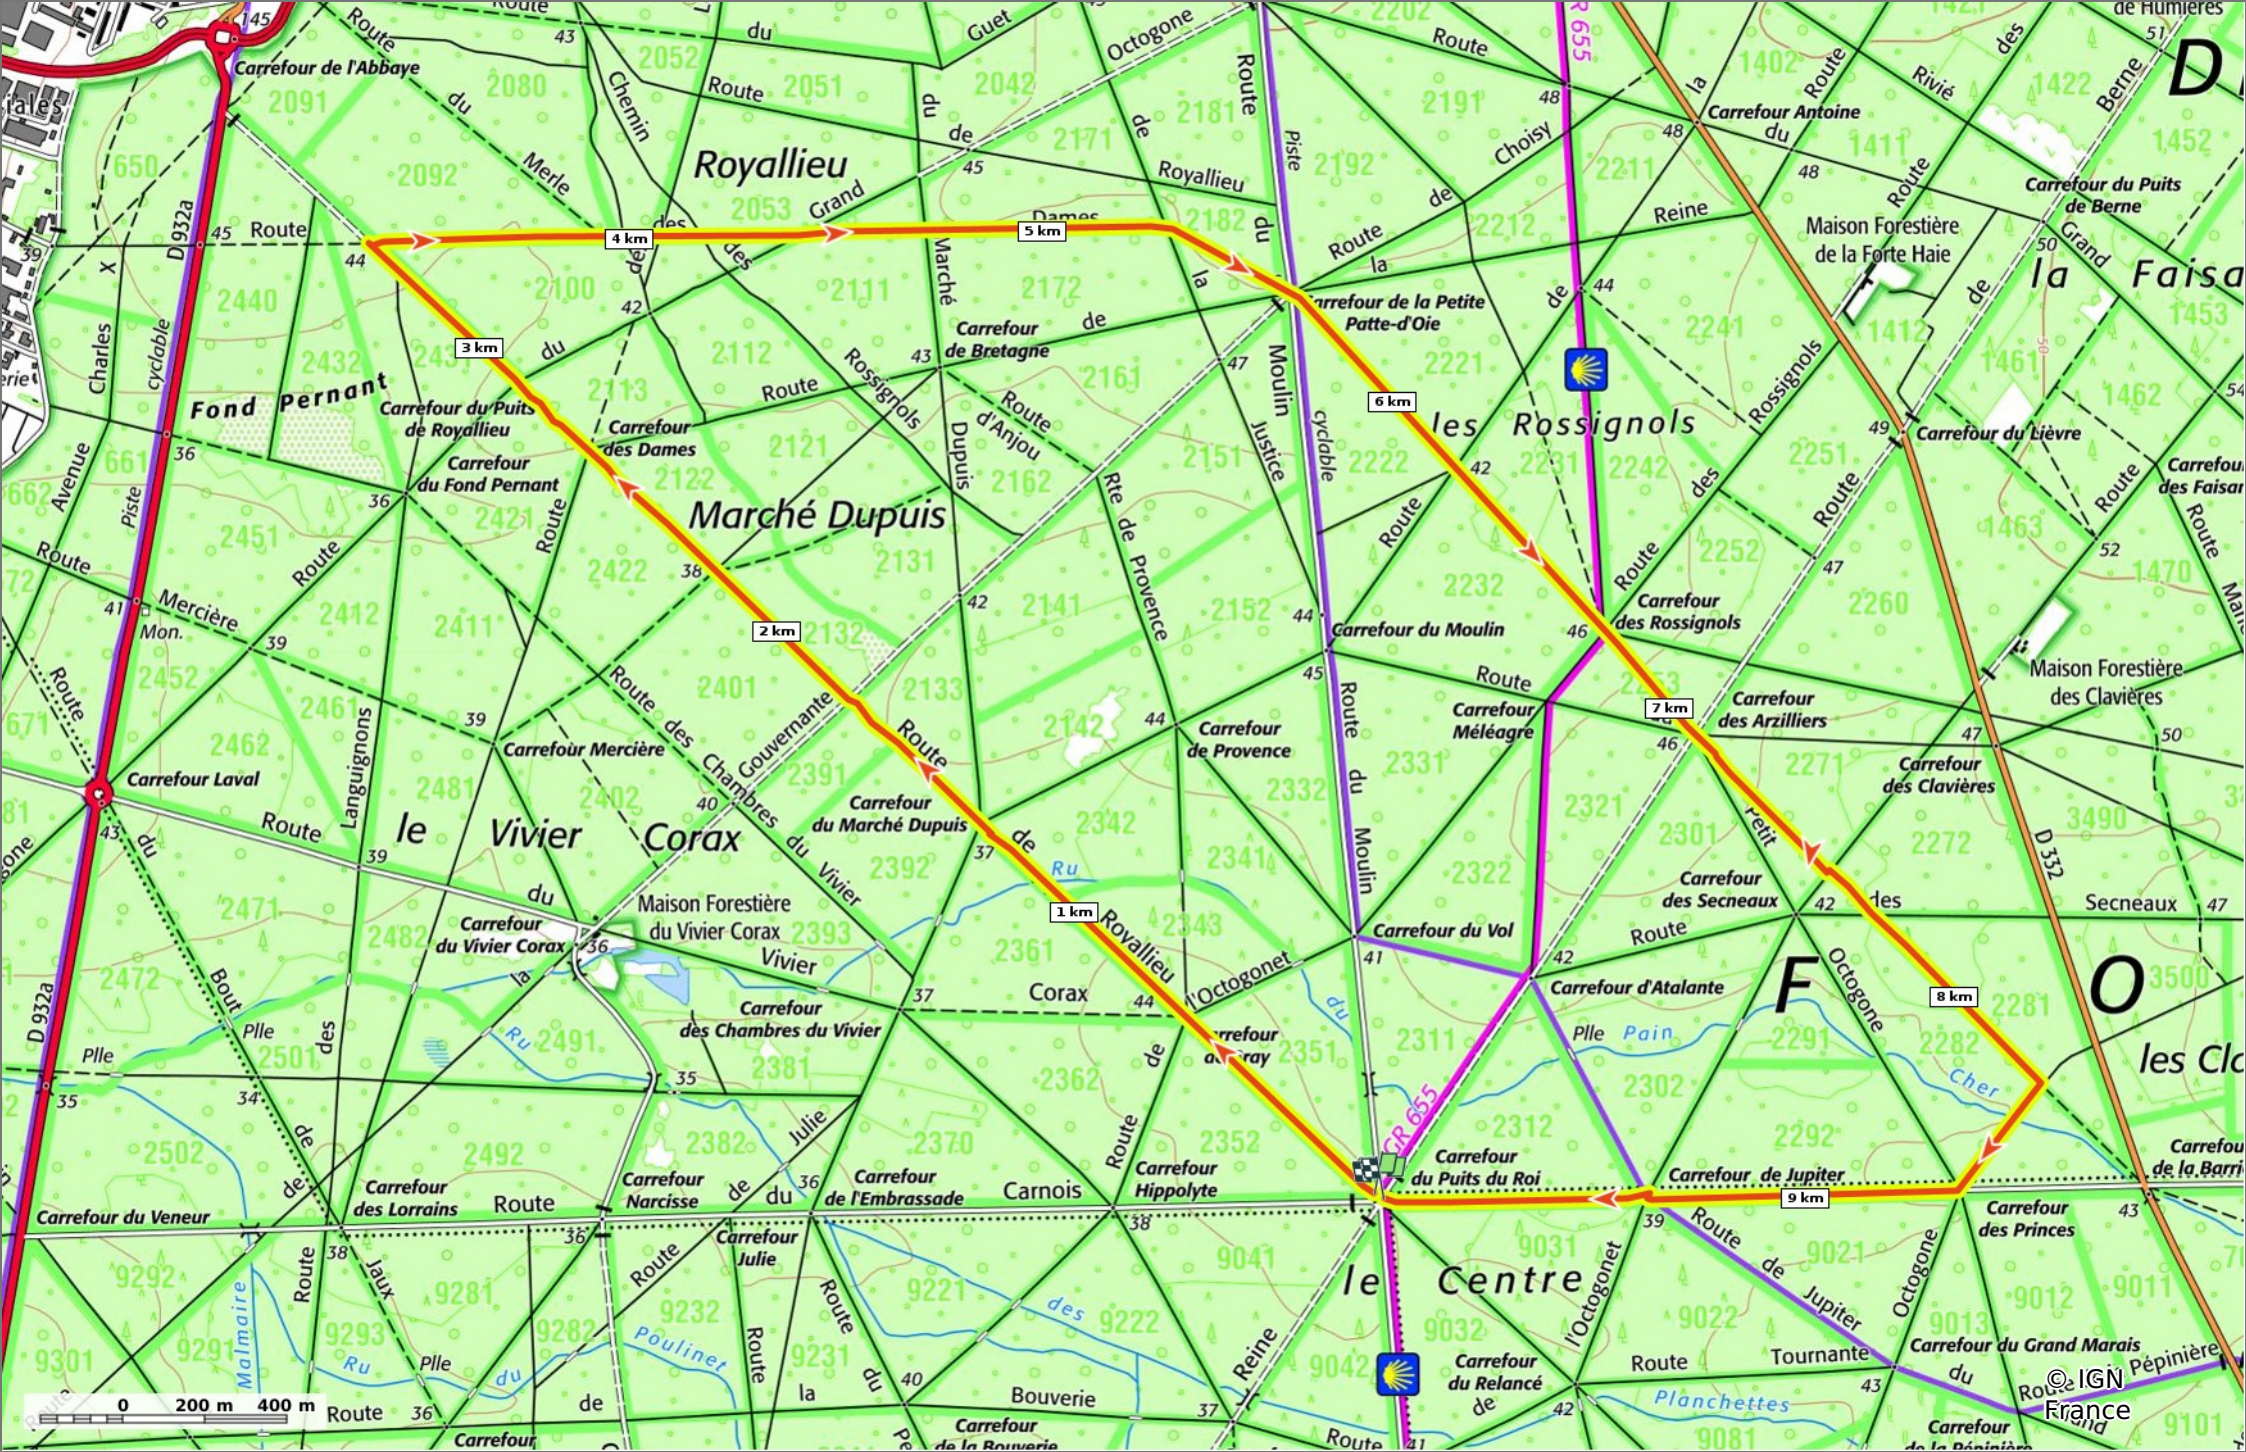

55_2026_autour de Royallieu, Marché Dupuis et les Rossignols

◊ 10,2 km ↗ 36 m ↘ 63 m ↖ 95 m ↙ 96 m

🚶 Marche Difficulté: Moyen en 2h 58min

03/03/2026 - Par JeanLucA4

© OpenStreetMap

GET IT ON Google Play Download on the App Store

55_2026_autour de Royallieu, Marché Dupuis et les Rossignols

📏 10,2 km
🏔️ 36 m
🏔️ 63 m
🏔️ 95 m
🏔️ 96 m

🚶 Marche
Difficulté: Moyen en 2h 58min

03/03/2026 - Par JeanLucA4

55_2026_autour de Royallieu, Marché Dupuis et les Rossignols

📏 10,2 km
📏 36 m
📏 63 m
📏 95 m
📏 96 m

🚶 Marche
Difficulté: Moyen en 2h 58min

03/03/2026 - Par JeanLucA4