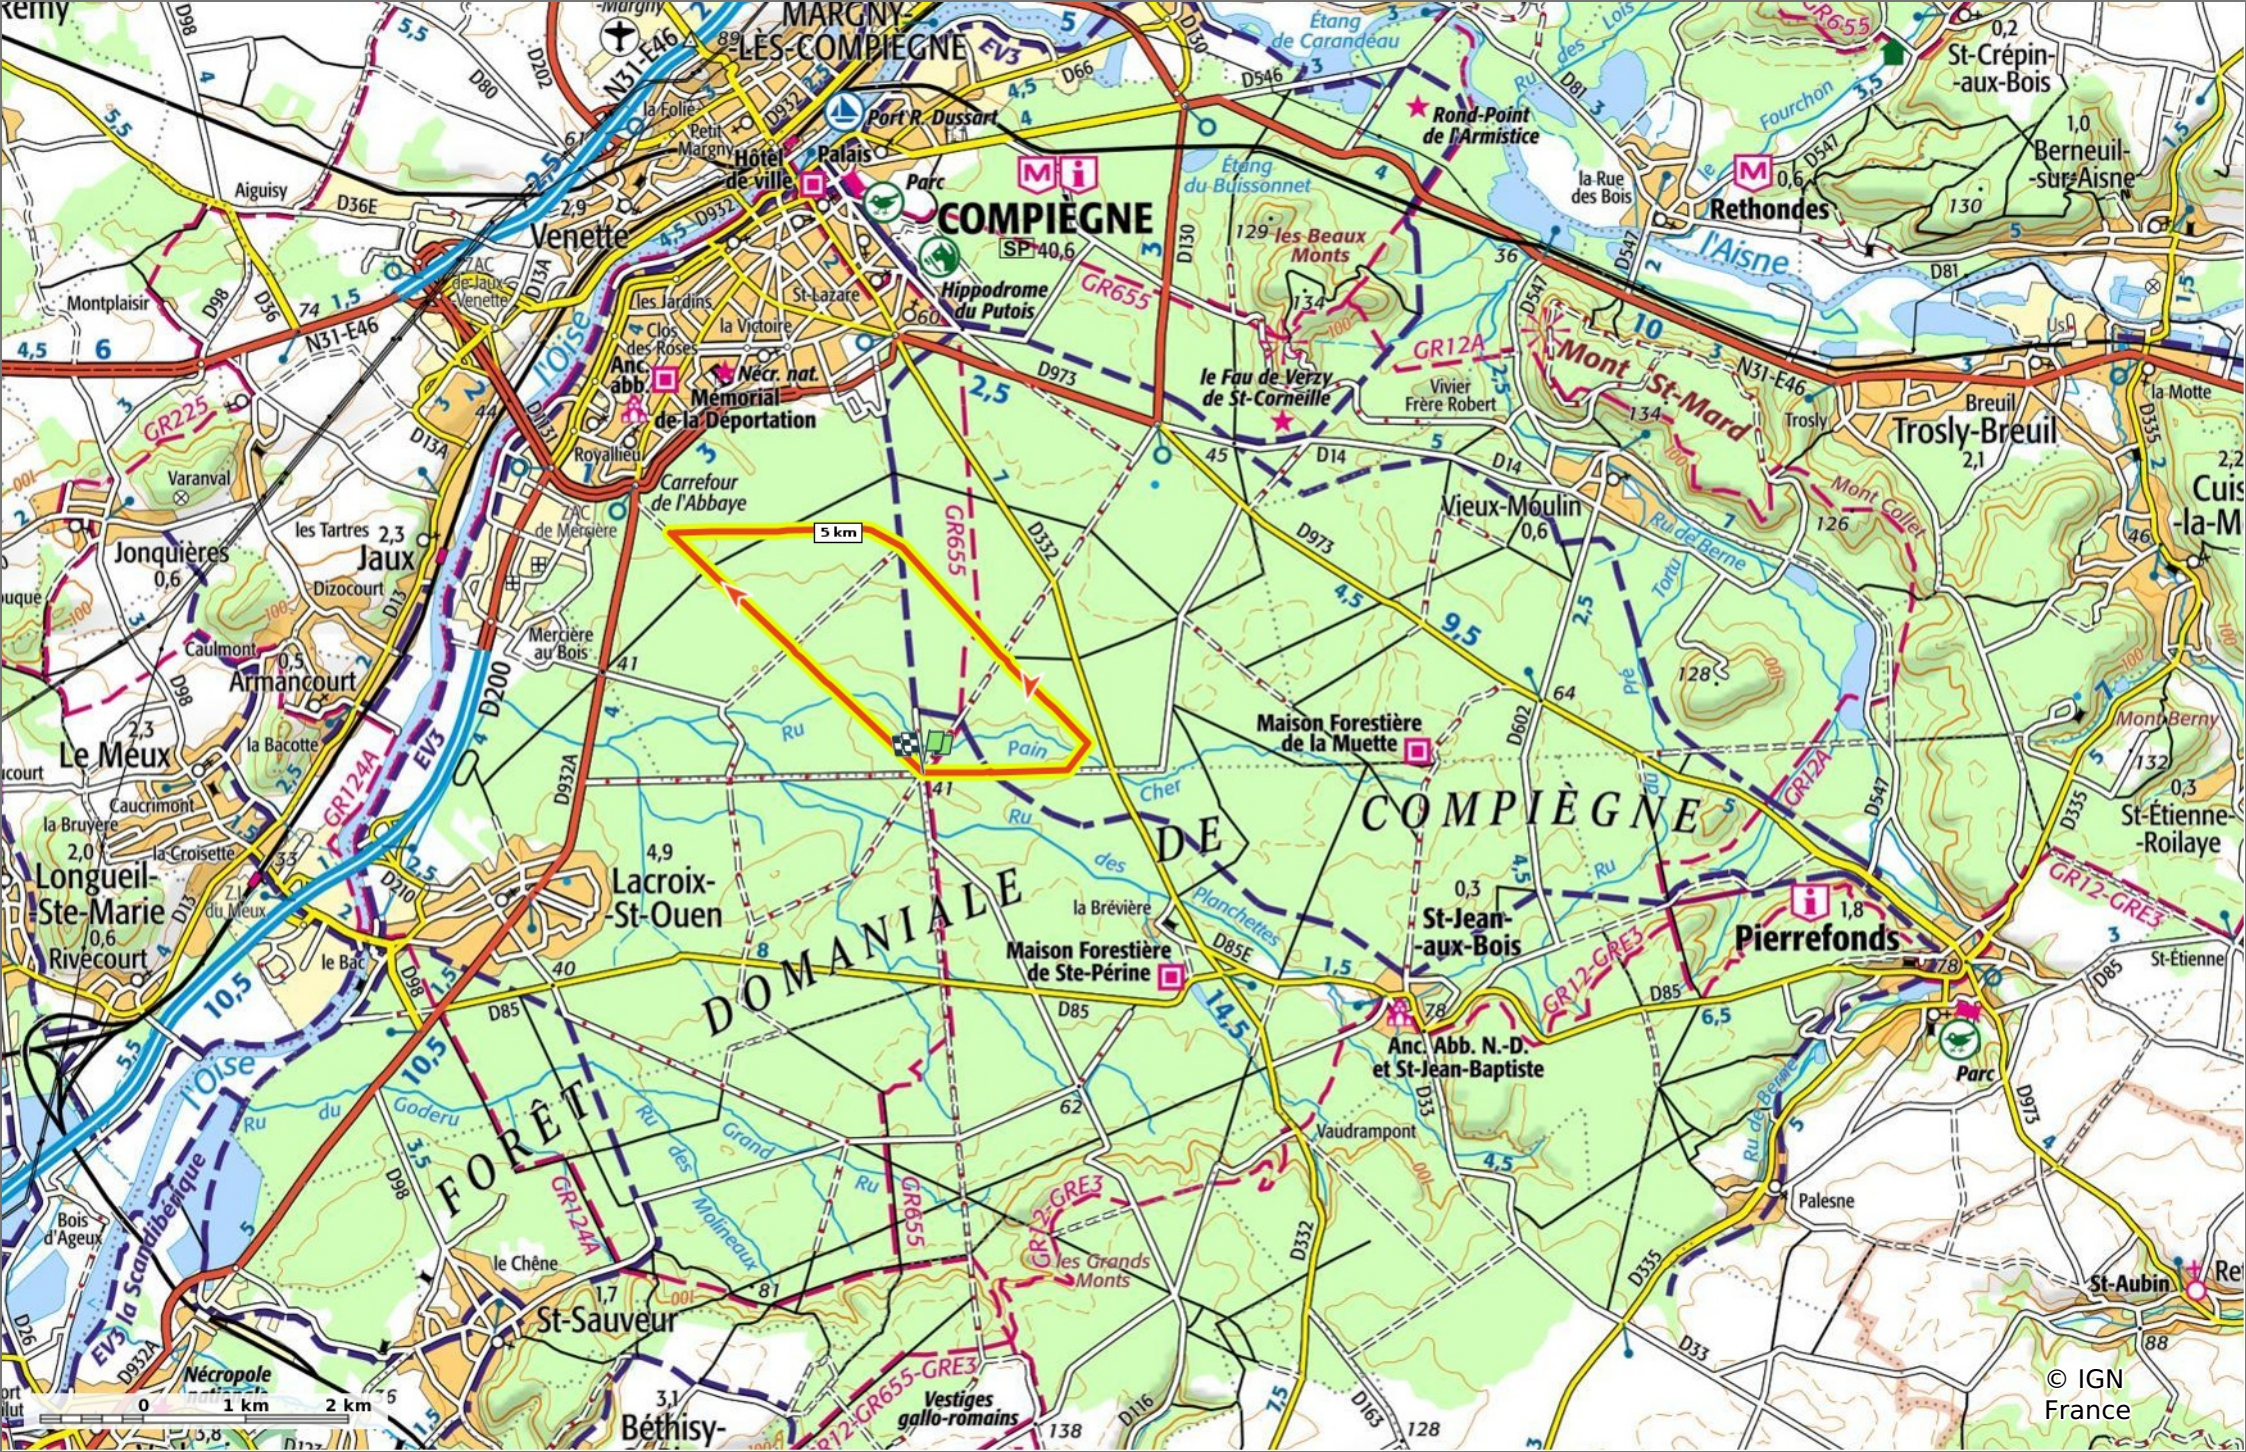

55_2026_autour de Royallieu, Marché Dupuis et les Rossignols

◊ 10,2 km ↗ 36 m ↘ 63 m ↖ 95 m ↙ 96 m

🚶 Marche Difficulté: Moyen en 2h 58min

03/03/2026 - Par JeanLucA4

© OpenStreetMap

GET IT ON Google Play Download on the App Store

55_2026_autour de Royallieu, Marché Dupuis et les Rossignols

📏 10,2 km
🏔️ 36 m
🏔️ 63 m
🏔️ 95 m
🏔️ 96 m

🚶 Marche
Difficulté: Moyen en 2h 58min

03/03/2026 - Par JeanLucA4

55_2026_autour de Royallieu, Marché Dupuis et les Rossignols

📏 10,2 km
📏 36 m
📏 63 m
📏 95 m
📏 96 m

🚶 Marche
Difficulté: Moyen en 2h 58min

03/03/2026 - Par JeanLucA4