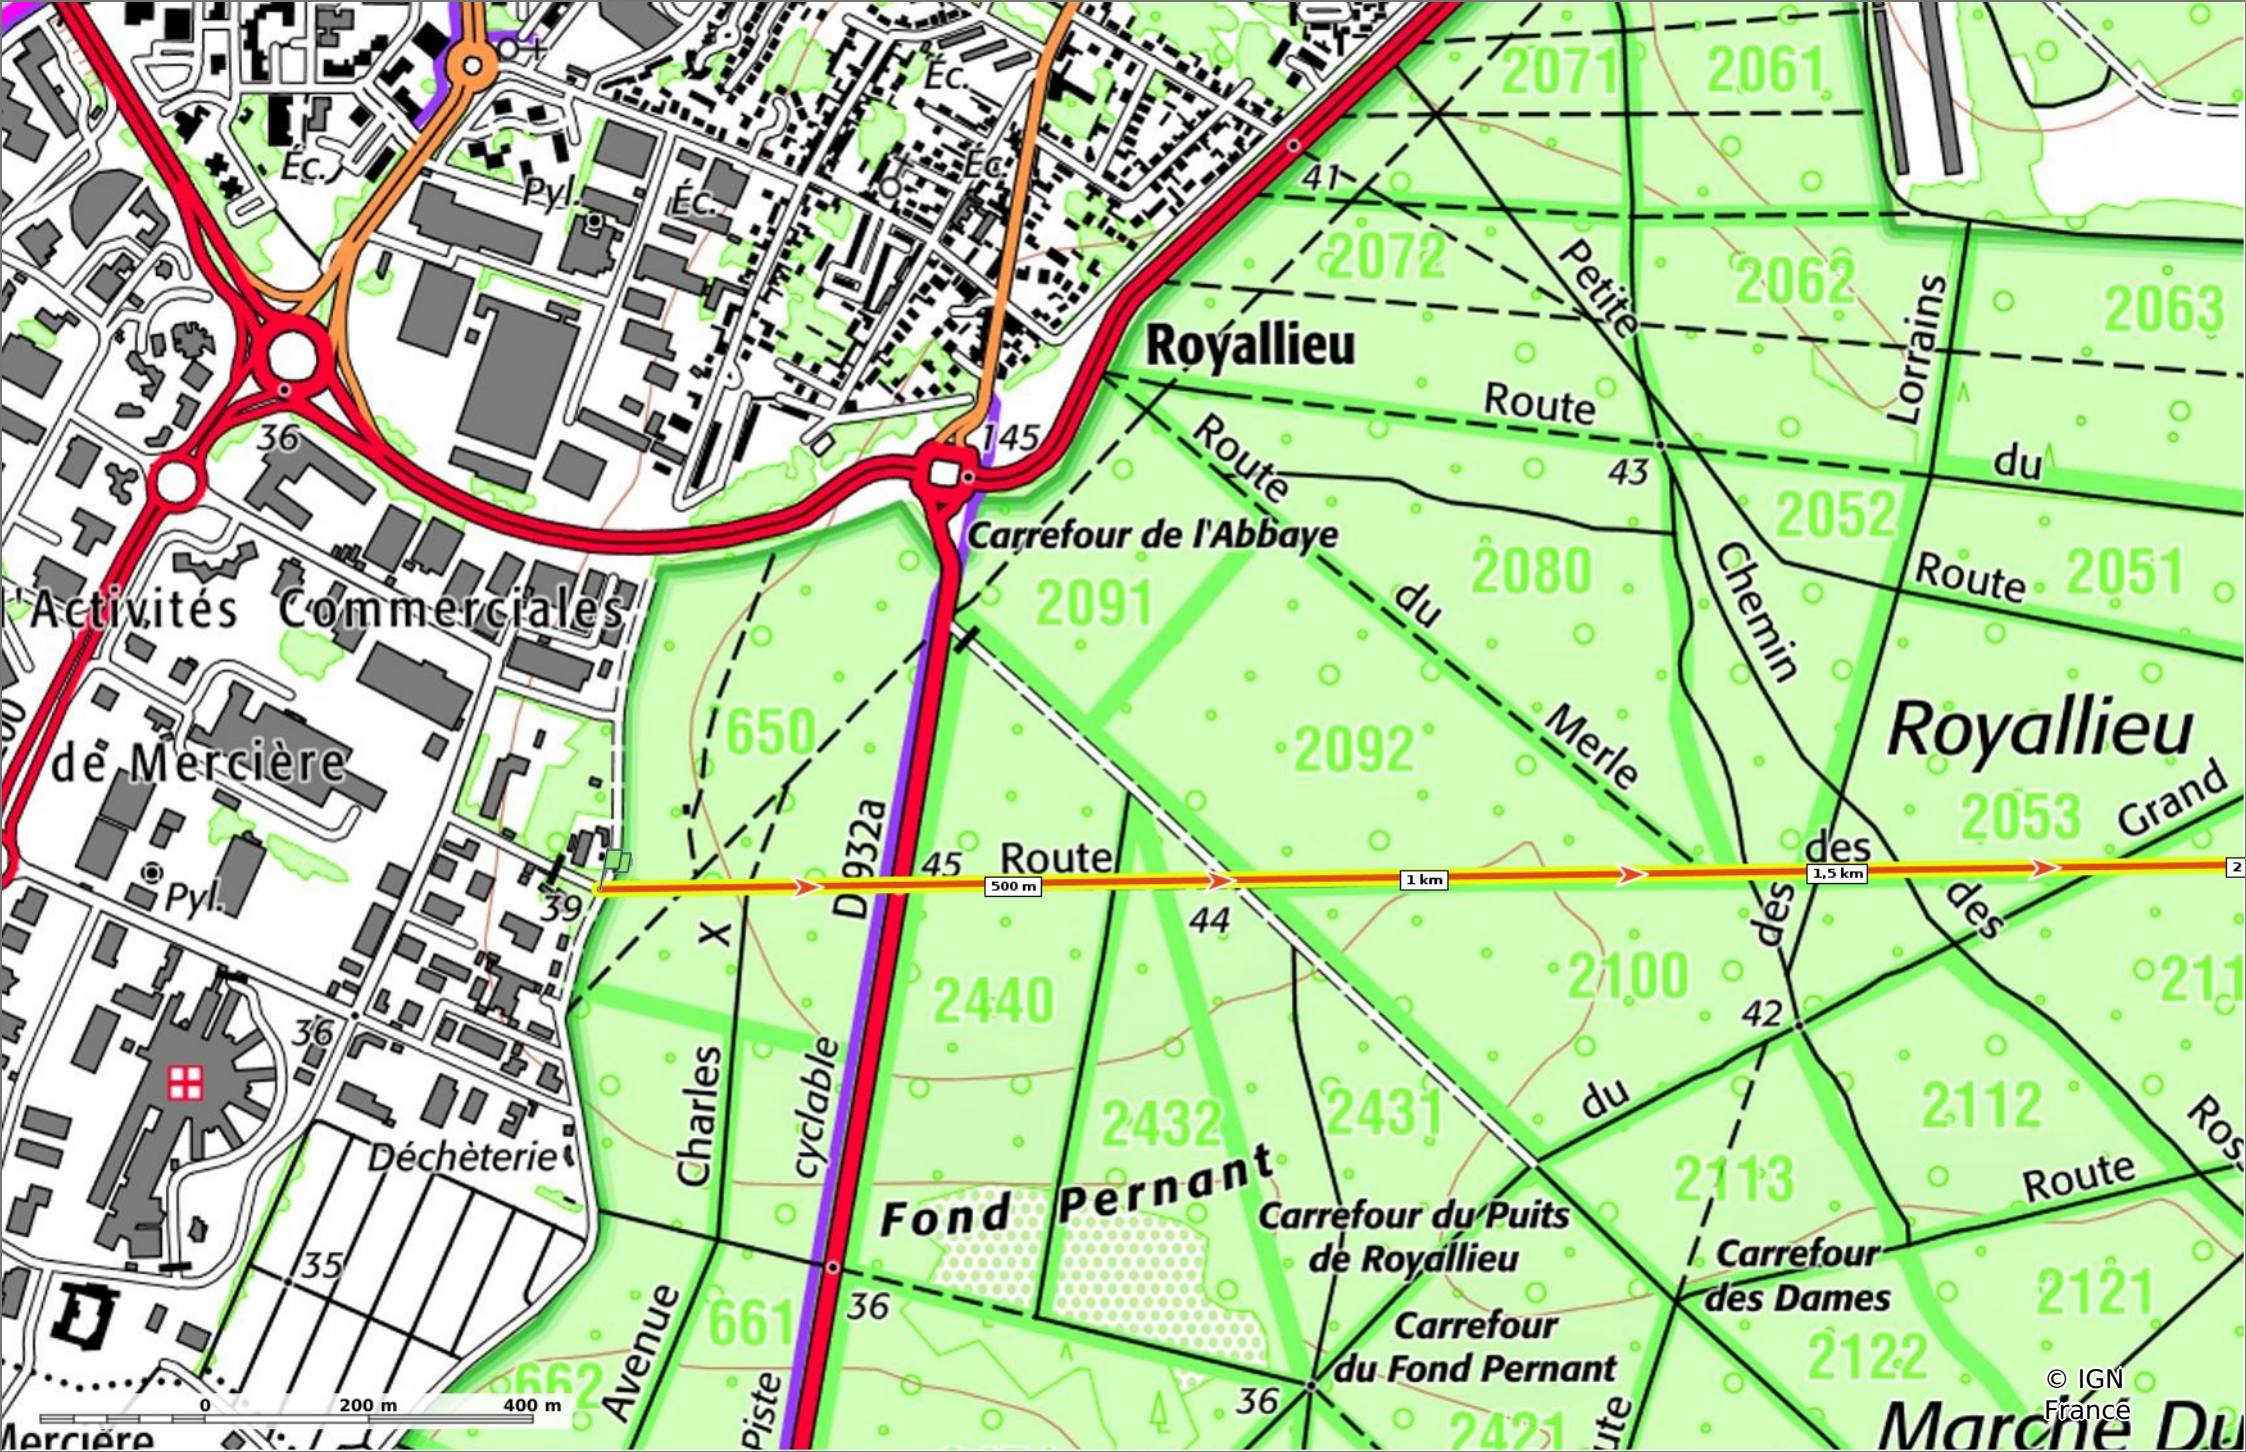

### la Route des Dames

◊ 3 km   ↗ 39 m   ↘ 55 m   ↖ 27 m   ↙ 29 m

Marche Difficulté: Facile en 46min

03/01/2026 - Par JeanLucA4

**Sity Trail**  
GET IT ON Google Play   Download on the App Store

**la Route des Dames**  
 3 km 39 m 55 m 27 m 29 m

Marche Difficulté: Facile en 46min

03/01/2026 - Par  
 JeanLucA4

GET IT ON Google Play

**la Route des Dames**

3 km 39 m 55 m 27 m 29 m

Marche Difficulté: Facile en 46min

03/01/2026 - Par JeanLucA4

**Sity Trail**

GET IT ON Google Play

Download on the App Store

© IGN France

**la Route des Dames**

📏 3 km
📈 39 m
📉 55 m
↗️ 27 m
↘️ 29 m

🚶 Marche
Difficulté: Facile en 46min

03/01/2026 - Par JeanLucA4

GET IT ON Google Play