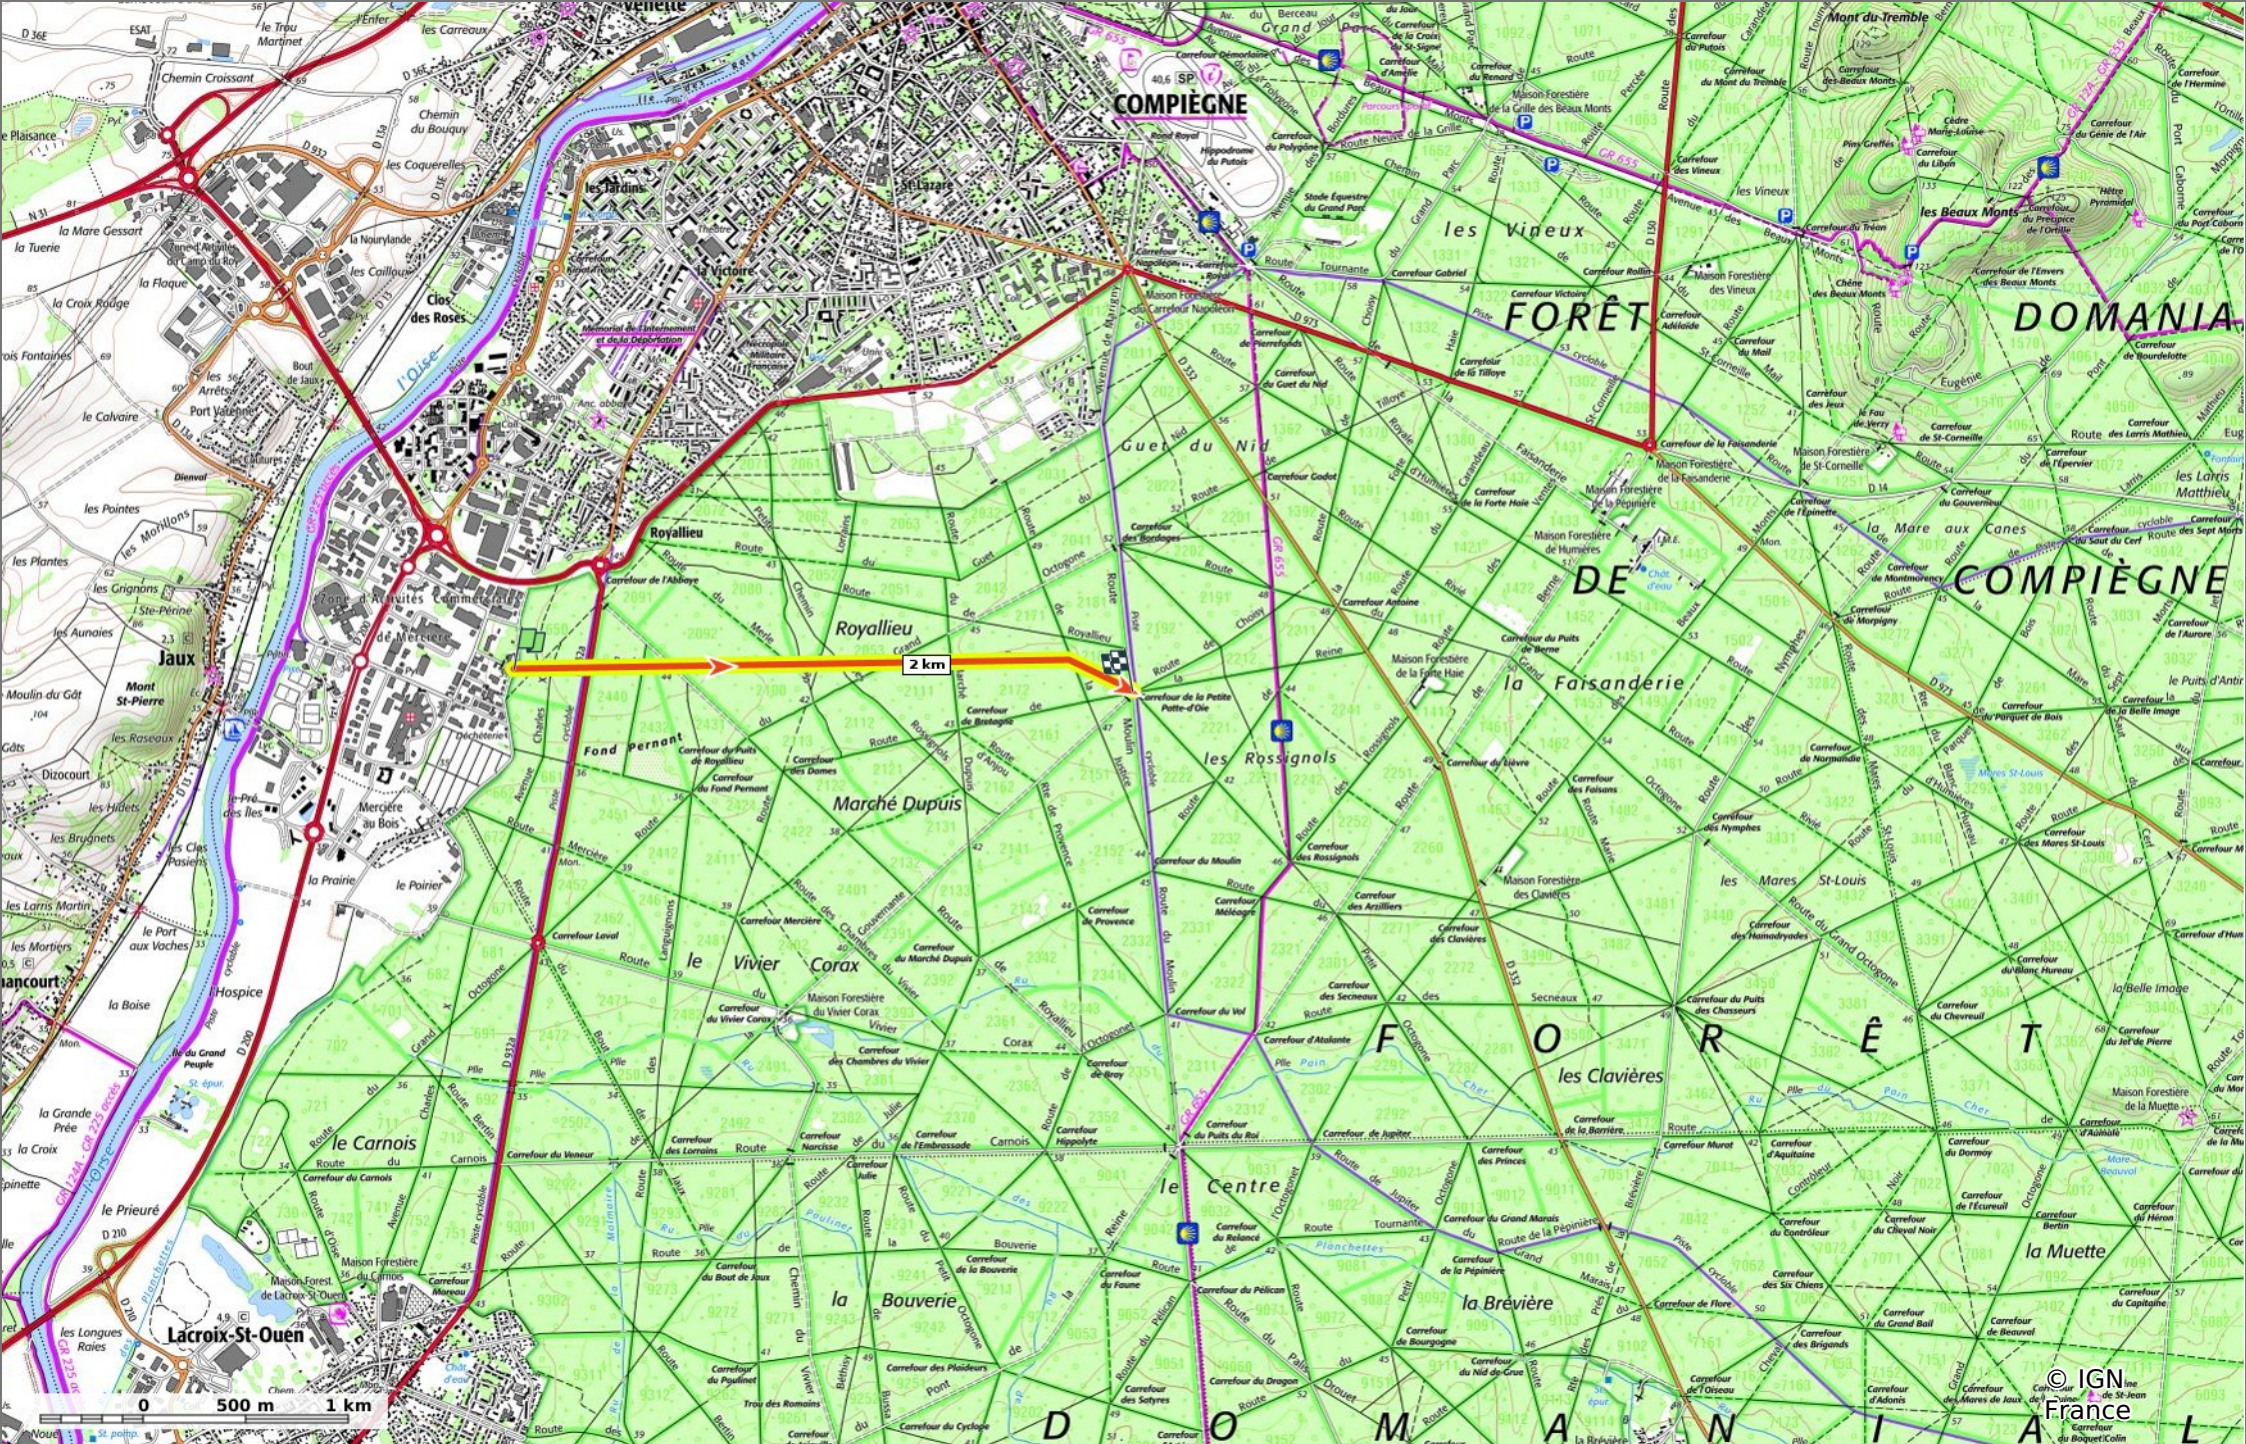

### la Route des Dames

◊ 3 km   ↗ 39 m   ↘ 55 m   ↖ 27 m   ↙ 29 m

Marche Difficulté: Facile en 46min

03/01/2026 - Par JeanLucA4

**Sity Trail**  
GET IT ON Google Play   Download on the App Store

**la Route des Dames**  
 3 km 39 m 55 m 27 m 29 m

Marche Difficulté: Facile en 46min

03/01/2026 - Par  
 JeanLucA4

GET IT ON Google Play

**la Route des Dames**

3 km 39 m 55 m 27 m 29 m

Marche Difficulté: Facile en 46min

03/01/2026 - Par JeanLucA4

**Sity Trail**

GET IT ON Google Play

Download on the App Store

© IGN France

**la Route des Dames**

📏 3 km
📈 39 m
📉 55 m
↗️ 27 m
↘️ 29 m

🚶 Marche
Difficulté: Facile en 46min

03/01/2026 - Par JeanLucA4

GET IT ON Google Play