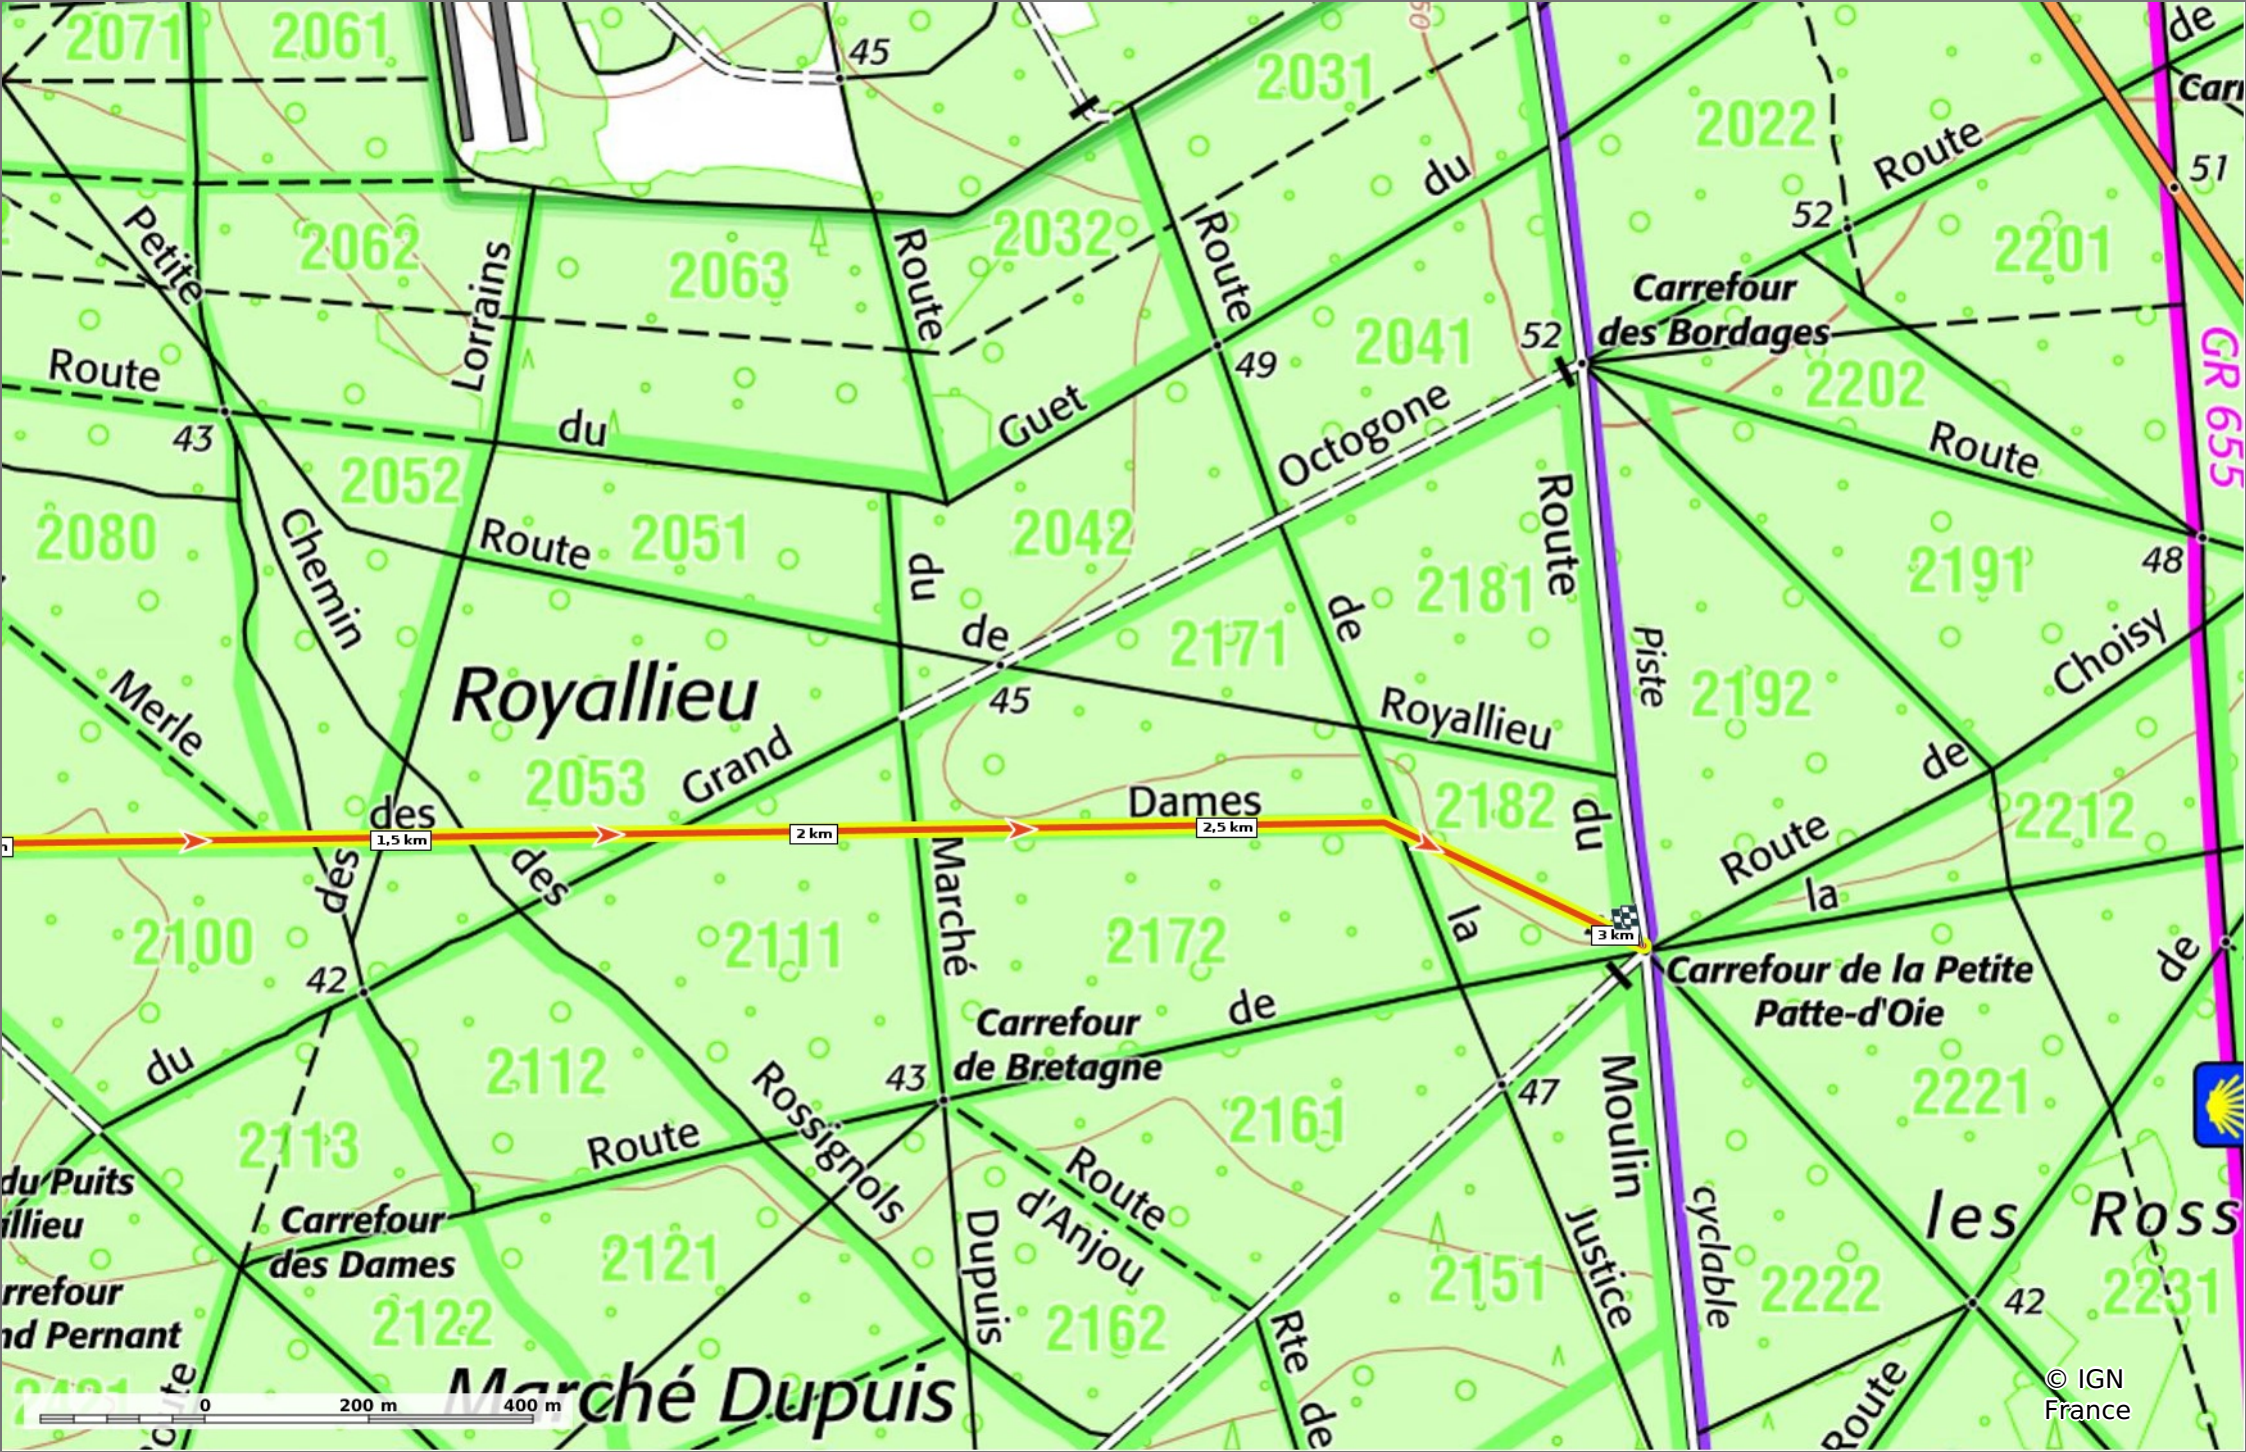

### la Route des Dames

◊ 3 km   ↗ 39 m   ↘ 55 m   ↖ 27 m   ↙ 29 m

Marche Difficulté: Facile en 46min

03/01/2026 - Par JeanLucA4

**Sity Trail**  
GET IT ON Google Play   Download on the App Store

**la Route des Dames**  
 3 km 39 m 55 m 27 m 29 m

Marche Difficulté: Facile en 46min

03/01/2026 - Par  
 JeanLucA4

GET IT ON Google Play

**la Route des Dames**

3 km 39 m 55 m 27 m 29 m

Marche Difficulté: Facile en 46min

03/01/2026 - Par JeanLucA4

**Sity Trail**

GET IT ON Google Play

Download on the App Store

© IGN France

**la Route des Dames**

📏 3 km
📈 39 m
📉 55 m
↗️ 27 m
↘️ 29 m

🚶 Marche
Difficulté: Facile en 46min

03/01/2026 - Par JeanLucA4

GET IT ON Google Play