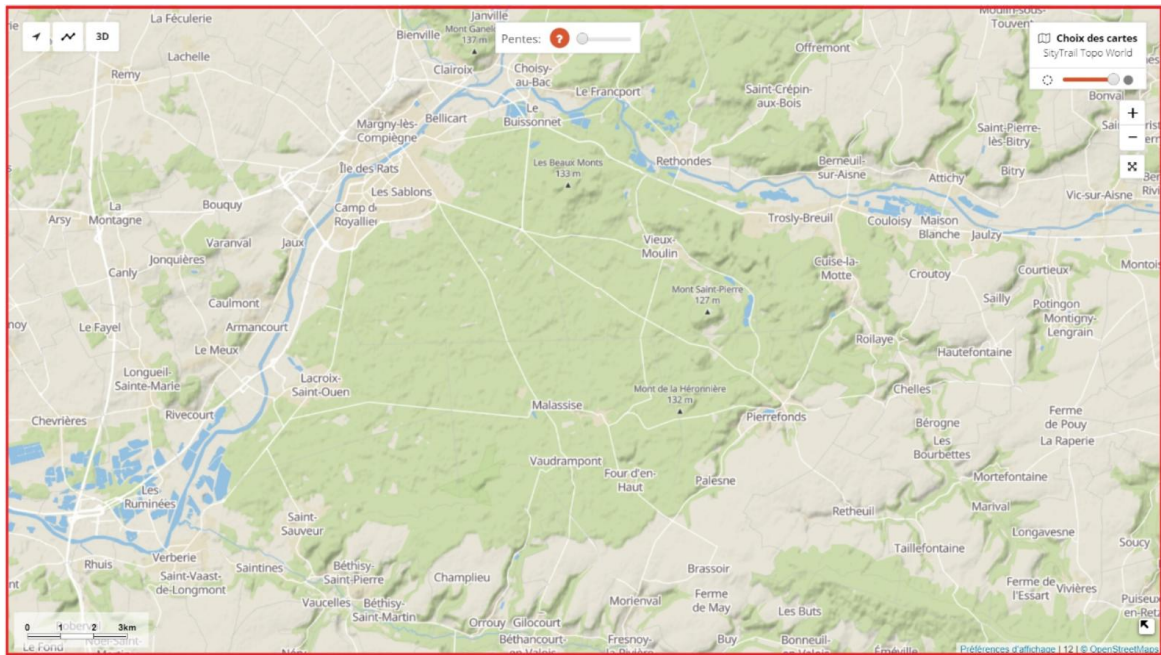

# Des Villages et des Hameaux

## en forêt de Compiègne

(d'après mes randonnées en 2016-2026)

- 1 [Pierrefonds](#)
- 2 [Saint-Jean-aux-Bois](#)
- 3 [La Brévière](#)
- 4 [Vieux Moulin](#)
- 5 [Palesne](#)
- 6 [Morienvil](#)
- 7 [Four d'en Haut](#)
- 8 [Compiègne](#)
- 9 [Trosly-Breuil](#)
- 10 [L'Essart l'Abbesse](#)
- 11 [Brassoir](#)