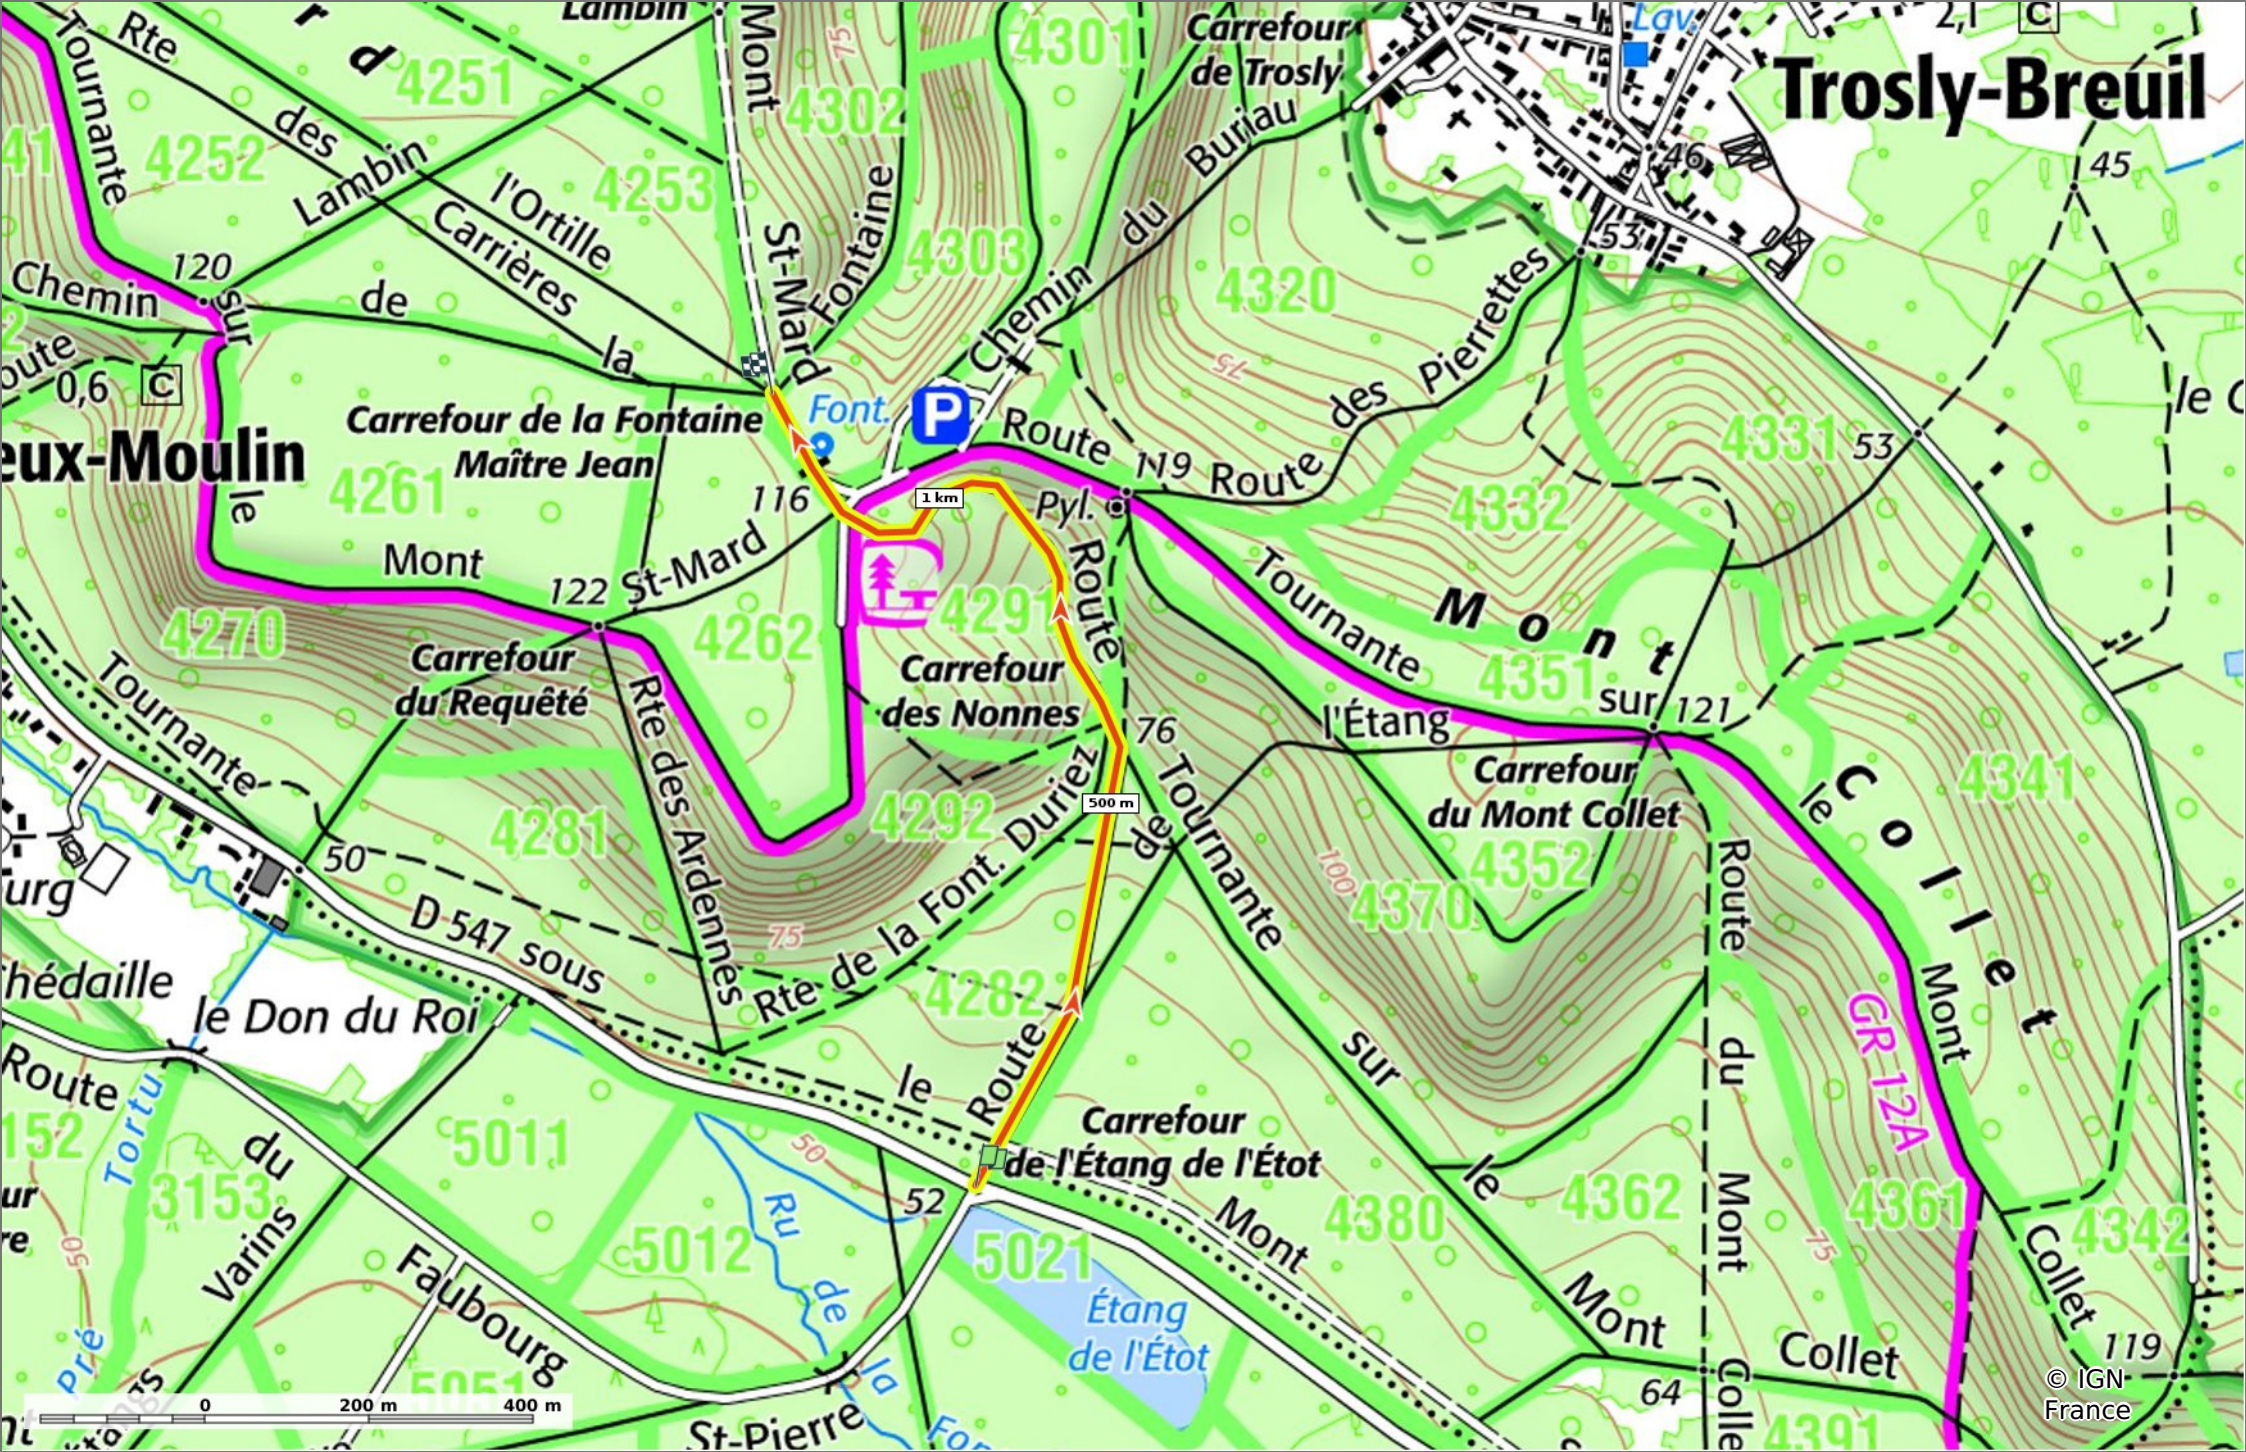

© OpenStreetMap

la Route de l'étang de l'Etot

📏 1,3 km 🏔️ 61 m 🏔️ 132 m 🏔️ 65 m 🏔️ 1 m

🚶 Marche Difficulté: Facile en 26min

21/12/2025 - Par JeanLucA4

Sity Trail

GET IT ON Google Play Download on the App Store

la Route de l'étang de l'Étot

◊ 1,3 km ⚡ 61 m ⚡ 132 m ⚡ 65 m ⚡ 1 m

🚶 Marche Difficulté: Facile en 26min

21/12/2025 - Par JeanLucA4

© IGN France