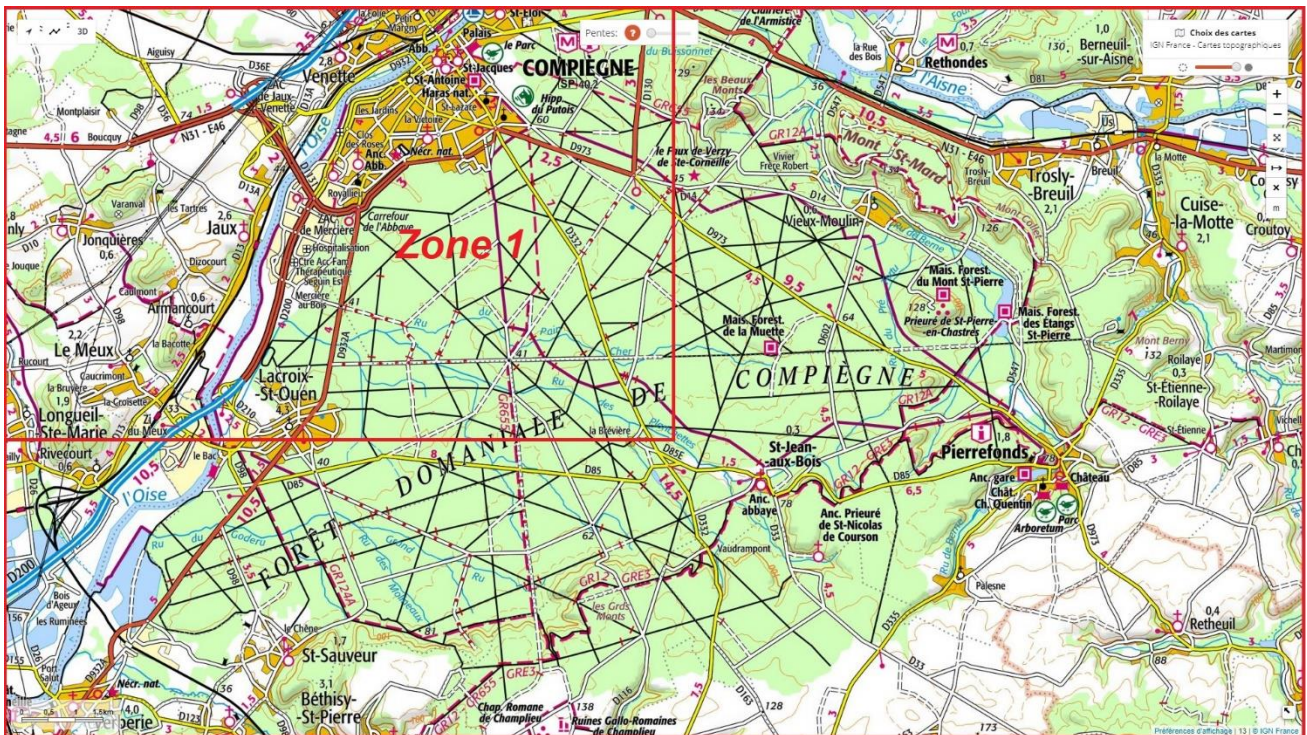

Carrefours sans nom dans la Forêt de Compiègne

(d'après mes randos 2016-2023)

Zone 1

- 1 [carrefour ancienne voie ferrée Route de la Forte Haie](#)
- 2 [carrefour ancienne voie ferrée D130 \(Route des Vieux\)](#)
- 3 [carrefour Avenue de Marigny Route du Moulin](#)
- 4 [carrefour Avenue des Beaux Monts Avenue du Polygone](#)
- 5 [carrefour Avenue des Beaux Monts Route Eugénie \(1\)](#)
- 6 [carrefour Avenue des Beaux Monts Route Eugénie \(2\)](#)
- 7 [carrefour Avenue des Beaux Monts Route Eugénie \(3\)](#)
- 8 [carrefour Avenue des Beaux Monts Route de la Forte Haie](#)
- 9 [carrefour Avenue des Beaux Monts Route Tournante du Grand Parc](#)
- 10 [carrefour Avenue des Beaux Monts D130](#)
- 11 [carrefour Chemin de Saint-Corneille Route de Berne](#)
- 12 [carrefour Chemin de Saint-Corneille Route de Saint-Pierre](#)
- 13 [carrefour Chemin de Saint-Corneille Route des Beaux Monts](#)