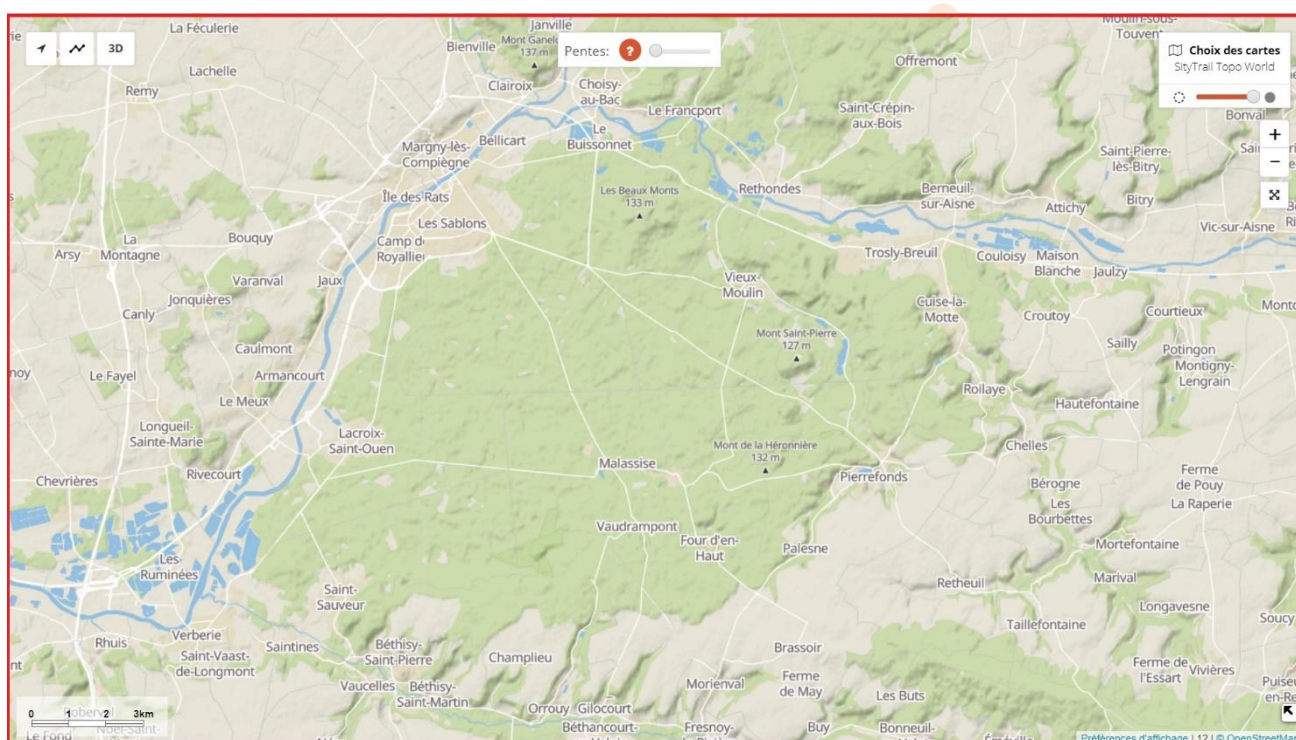

Carrefours sans nom dans la Forêt de Compiègne

(d'après mes randos 2016-2023)

Zone 1

- 1 [carrefour ancienne voie ferrée Route de la Forte Haie](#)
- 2 [carrefour ancienne voie ferrée D130 \(Route des Vieux\)](#)
- 3 [carrefour Avenue de Marigny Route du Moulin](#)
- 4 [carrefour Avenue des Beaux Monts Avenue du Polygone](#)
- 5 [carrefour Avenue des Beaux Monts Route Eugénie \(1\)](#)
- 6 [carrefour Avenue des Beaux Monts Route Eugénie \(2\)](#)
- 7 [carrefour Avenue des Beaux Monts Route Eugénie \(3\)](#)
- 8 [carrefour Avenue des Beaux Monts Route de la Forte Haie](#)
- 9 [carrefour Avenue des Beaux Monts Route Tournante du Grand Parc](#)
- 10 [carrefour Avenue des Beaux Monts D130](#)
- 11 [carrefour Chemin de Saint-Corneille Route de Berne](#)
- 12 [carrefour Chemin de Saint-Corneille Route de Saint-Pierre](#)
- 13 [carrefour Chemin de Saint-Corneille Route des Beaux Monts](#)