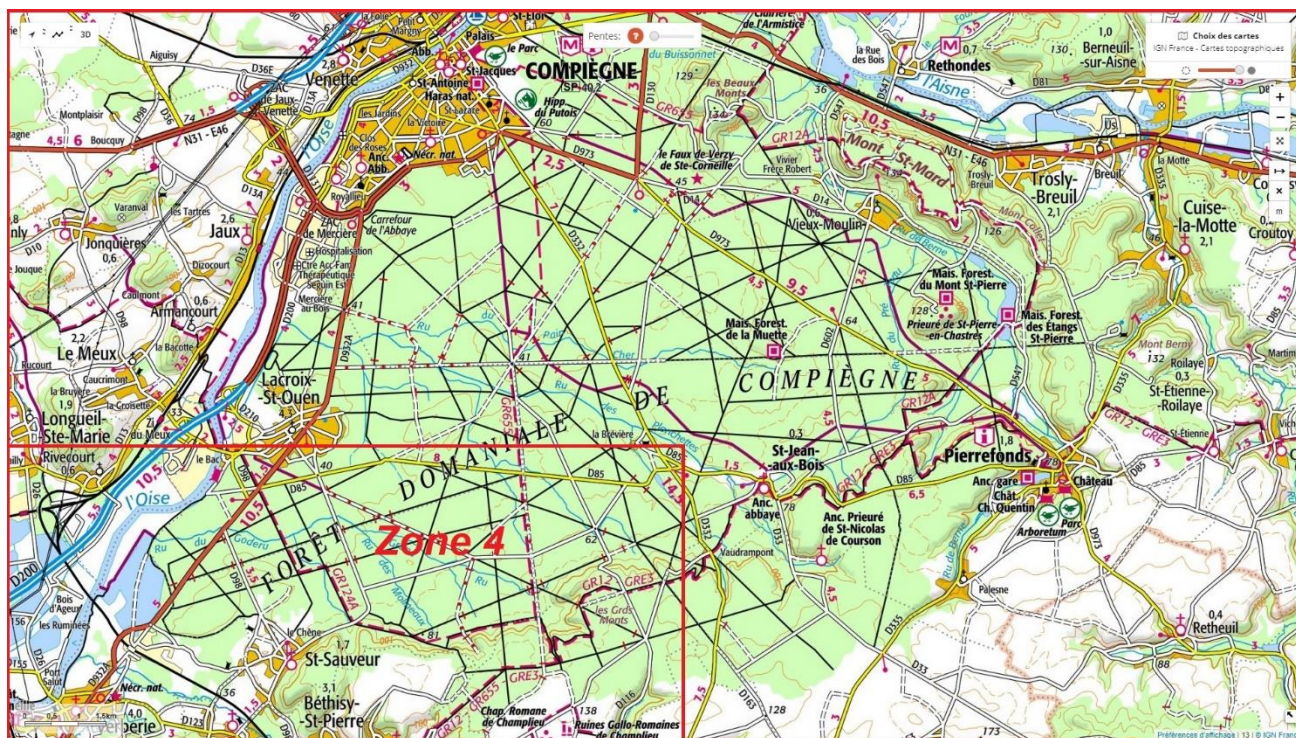

Zone 4

1. 1 [carrefour Chaussée Brunehaut GR liaison (GR11B-GR12)](#)
2. 2 [carrefour Chemin de Béthisy Route de la Plaine de Verberie](#)
3. 3 [carrefour Chemin de Béthisy Route des Molineaux](#)
4. 4 [carrefour Chemin de Béthisy Chemin de Saint-Sauveur](#)
5. 5 [carrefour GR liaison (GR11B-GR12) promenade des chars romains et de combat](#)
6. 6 [carrefour GR124A (Route de Saintines) Route du Loup](#)
7. 7 [carrefour GR124A (Route de Saintines) Rue Carnot](#)
8. 8 [carrefour Piste Cyclable D932a](#)
9. 9 [carrefour Piste Cyclable Rue Carnot](#)
10. 10 [carrefour Route Cavalière Royale Route des Magnans](#)
11. 11 [carrefour Route de Béthisy Chemin de Saint-Sauveur](#)