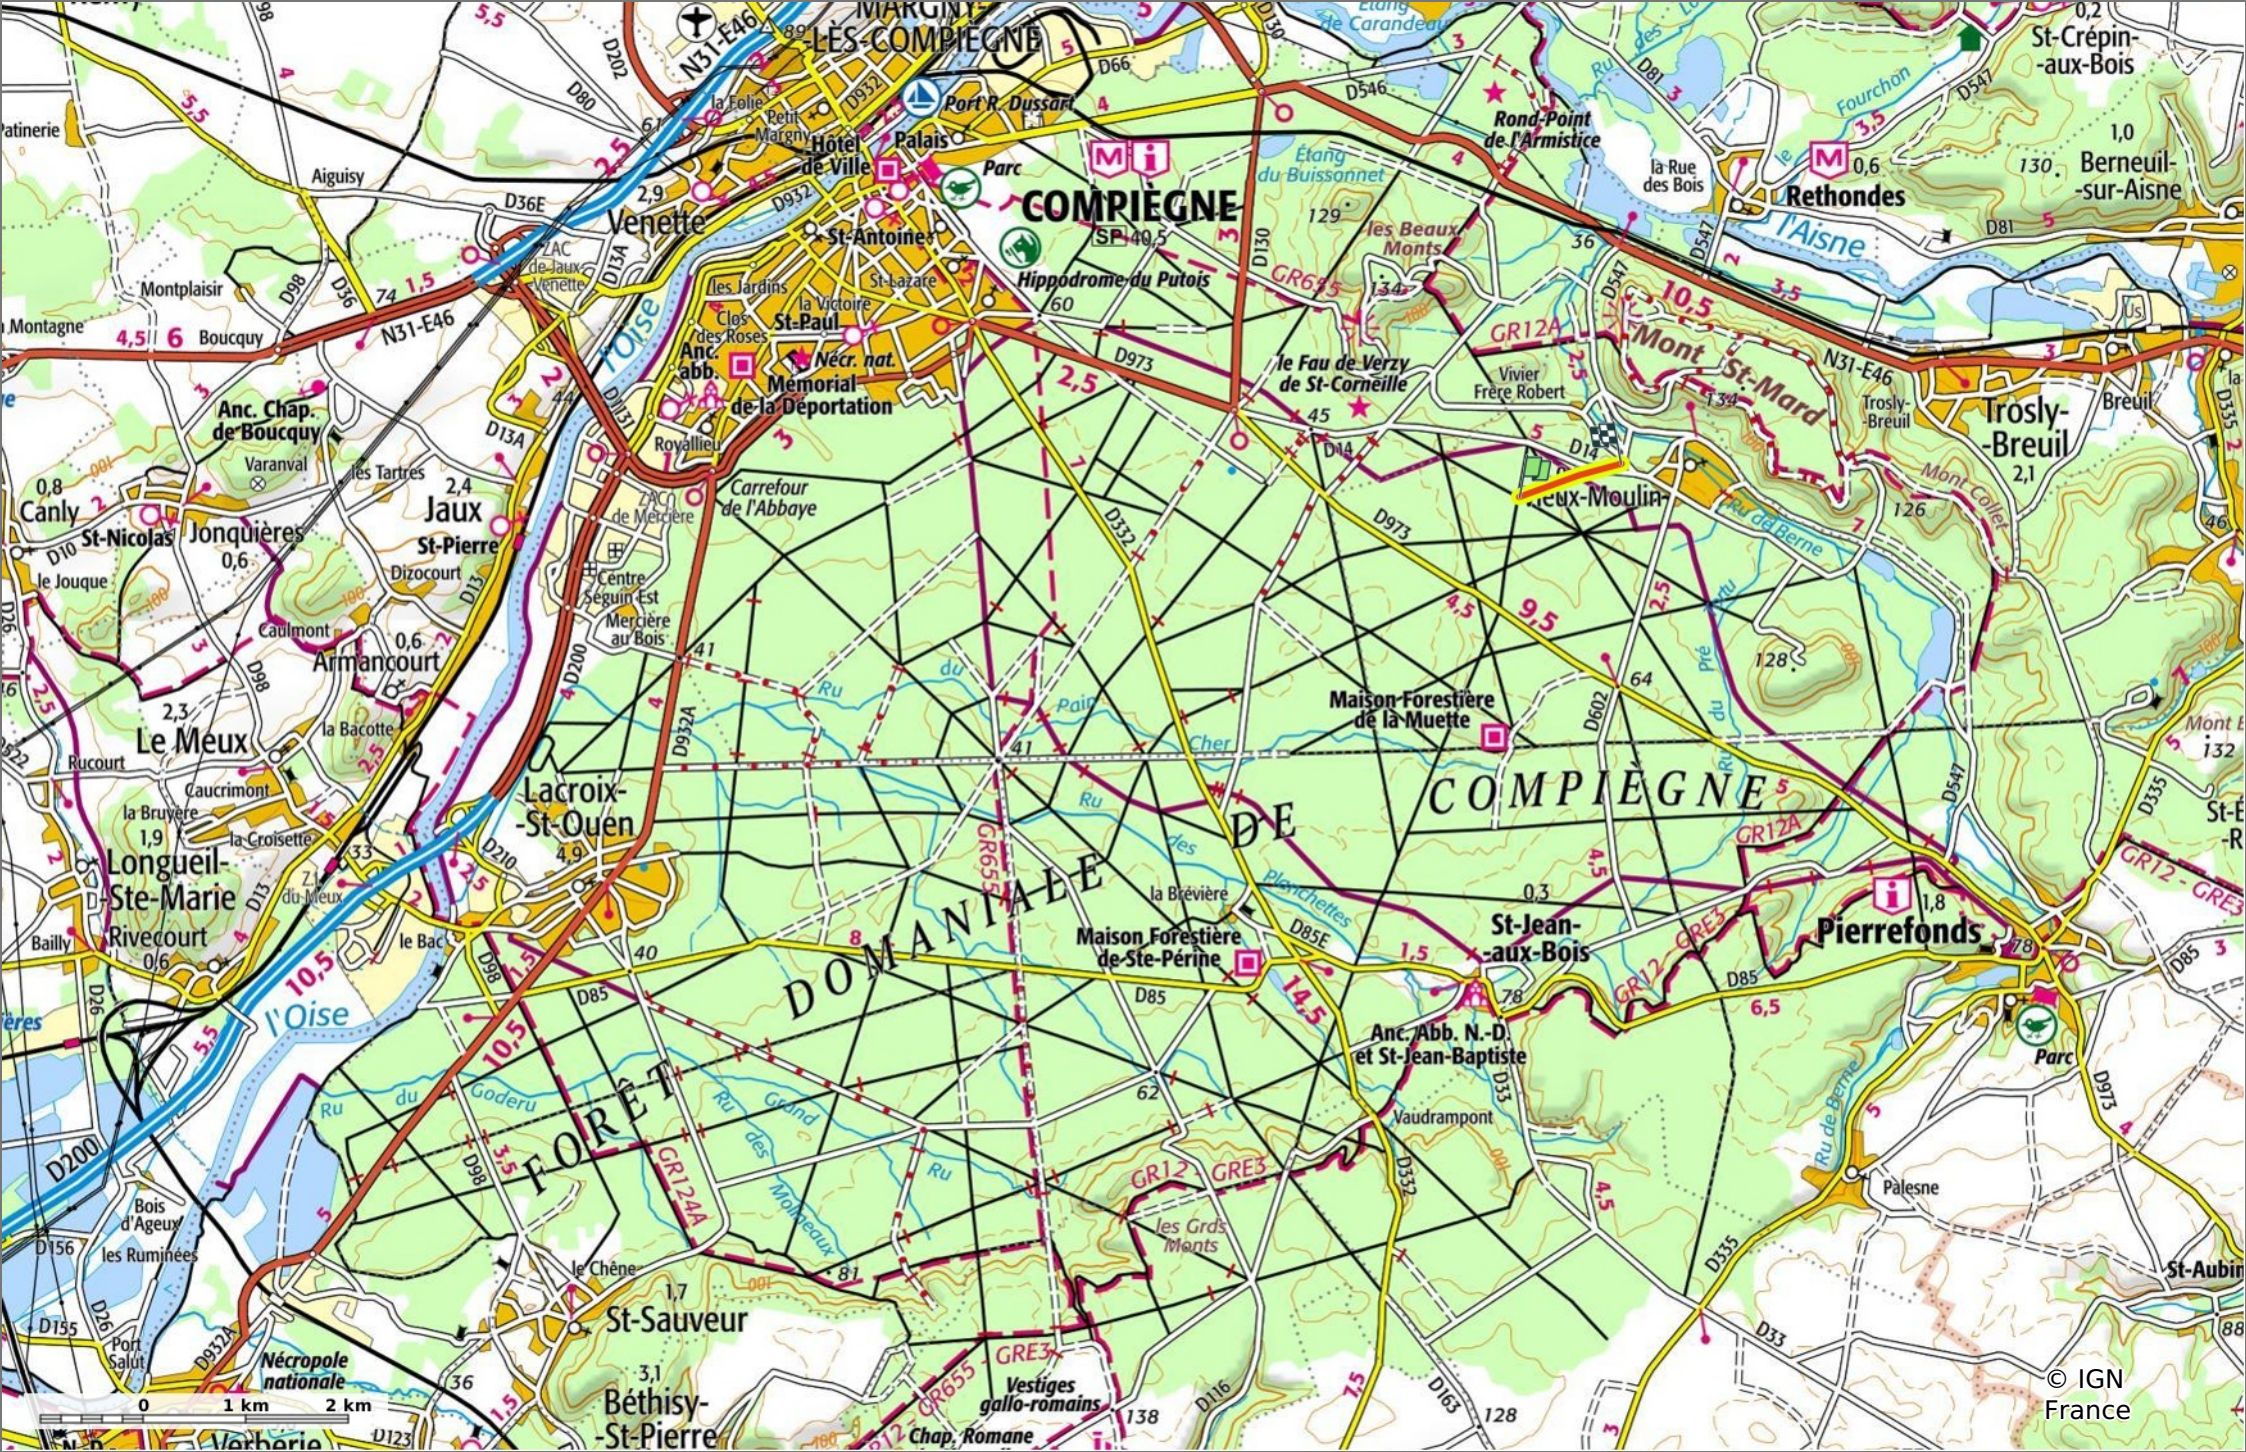

la Route des Prés de Vieux-Moulin

◊ 1 km ↗ 58 m ↘ 67 m ↖ 7 m ↙ 7 m

Marche Difficulté: Facile en 15min

02/01/2025 - Par JeanLucA4

Sity Trail
GET IT ON Google Play Download on the App Store

la Route des Prés de Vieux-Moulin

1 km 58 m 67 m 7 m 7 m

Marche Difficulté: Facile en 15min

02/01/2025 - Par JeanLucA4

Sity Trail
GET IT ON Google Play Download on the App Store

la Route des Prés de Vieux-Moulin

◊ 1 km
↗ 58 m
↘ 67 m
↖ 7 m
↙ 7 m

🚶 Marche
Difficulté: Facile en 15min

02/01/2025 - Par JeanLucA4