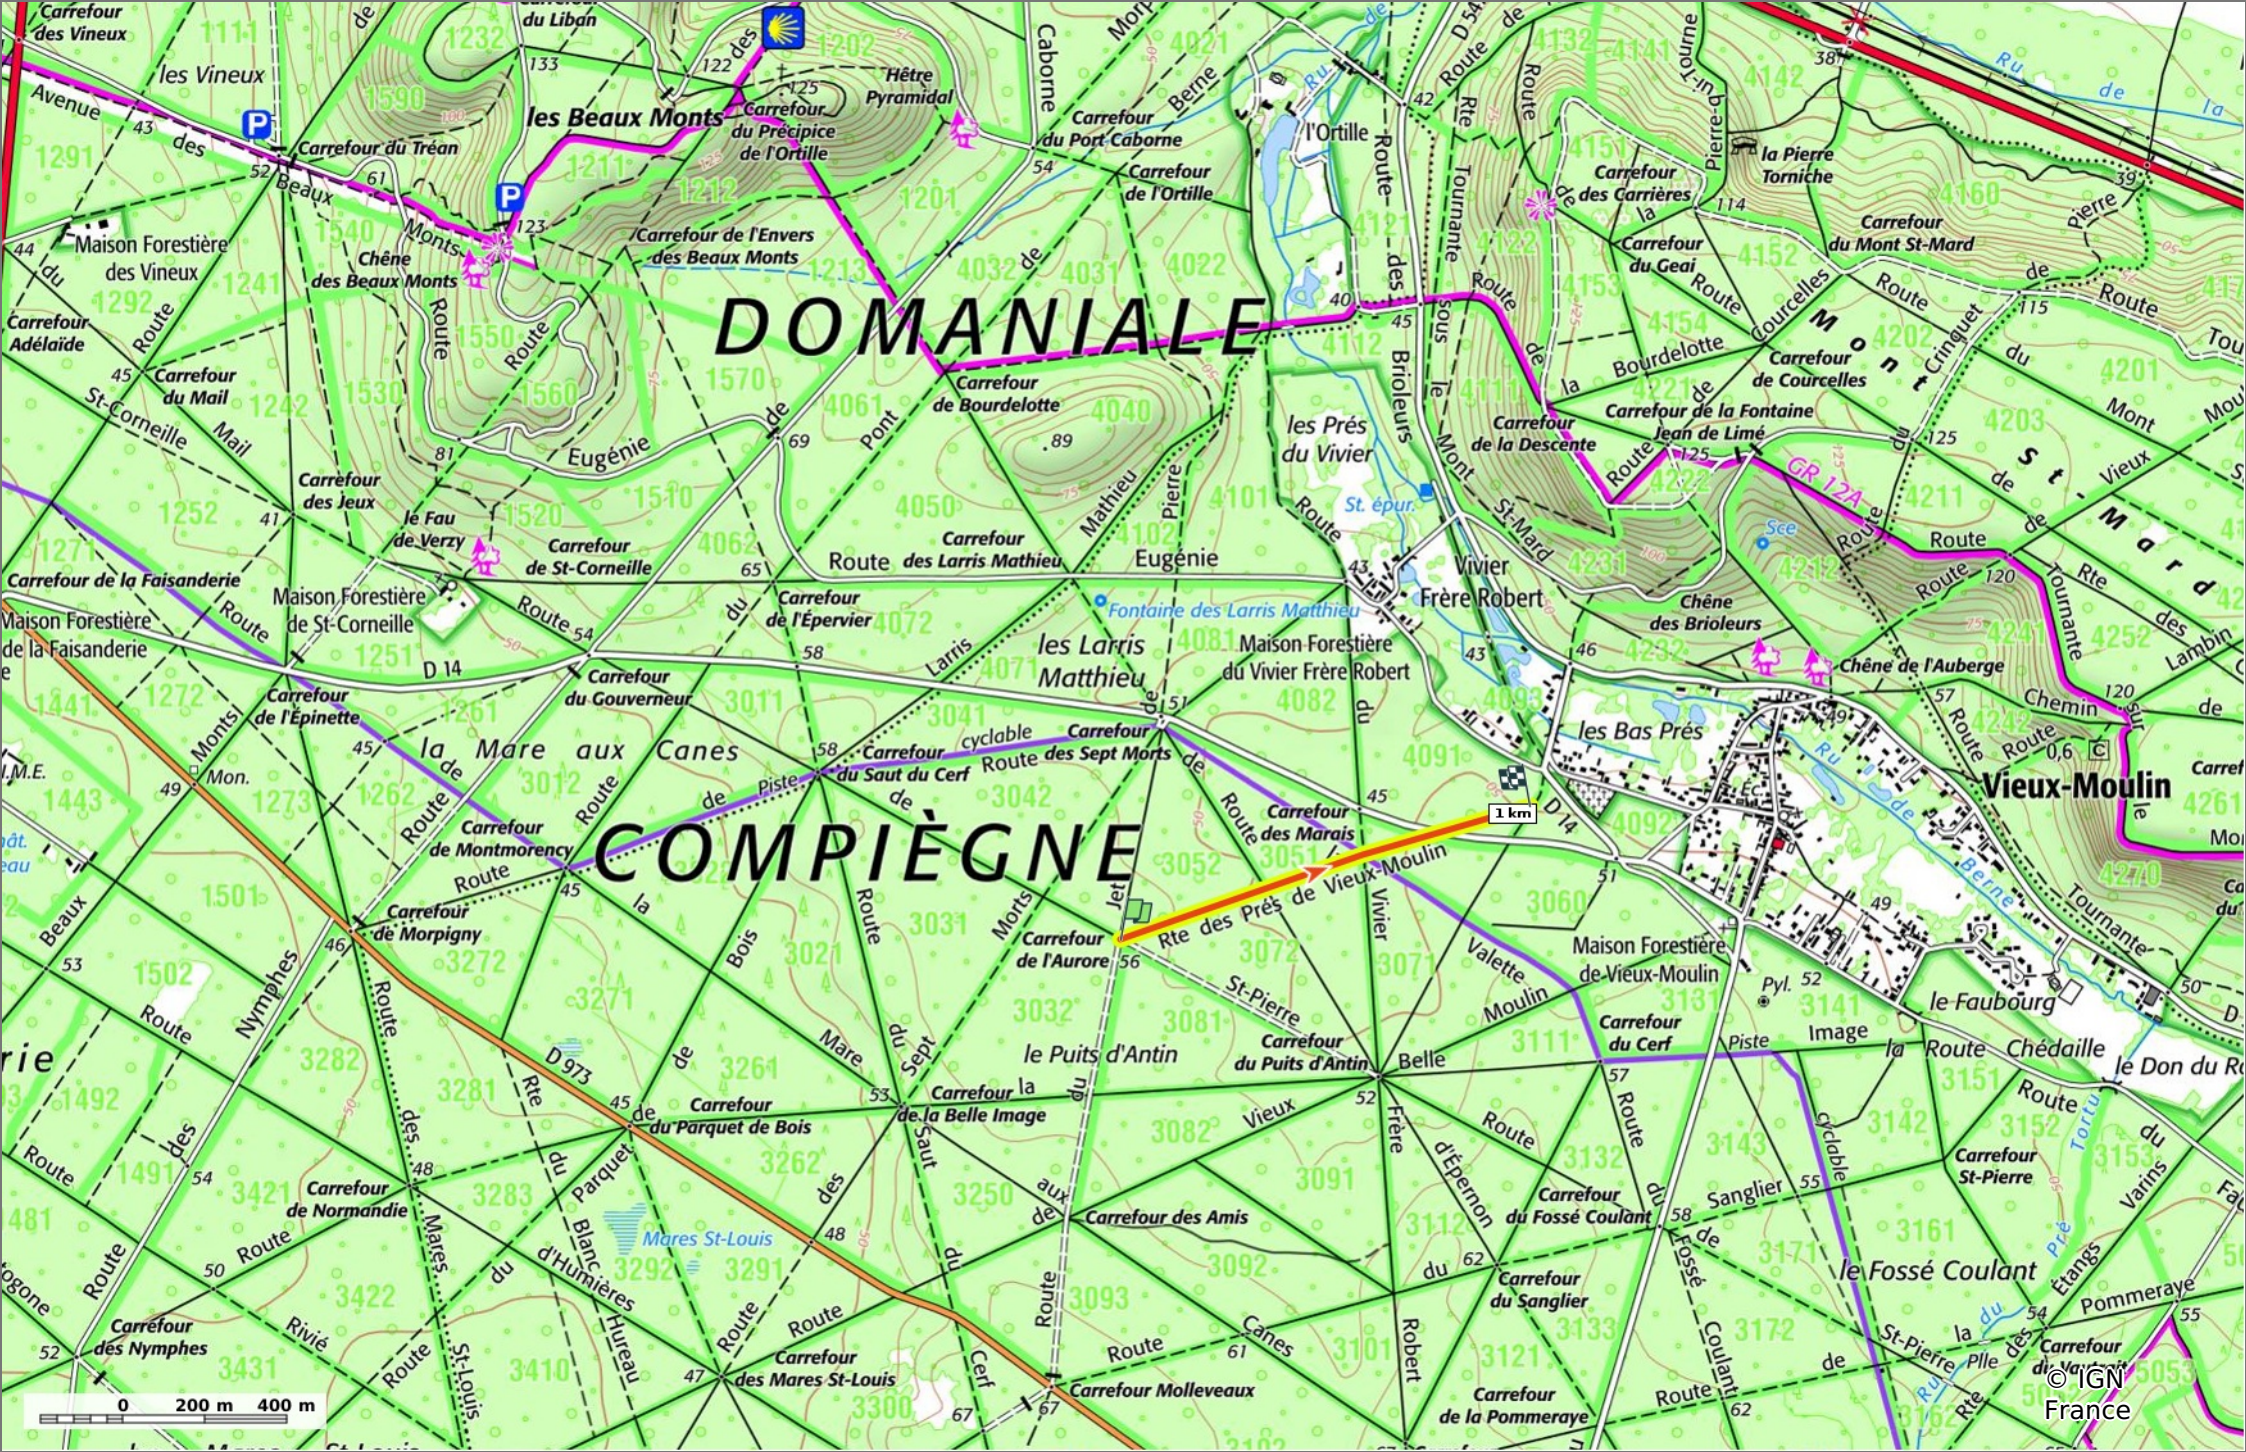

la Route des Prés de Vieux-Moulin

◊ 1 km ↗ 58 m ↘ 67 m ↖ 7 m ↙ 7 m

Marche Difficulté: Facile en 15min

02/01/2025 - Par JeanLucA4

Sity Trail
GET IT ON Google Play Download on the App Store

la Route des Prés de Vieux-Moulin

1 km 58 m 67 m 7 m 7 m

Marche Difficulté: Facile en 15min

02/01/2025 - Par JeanLucA4

Sity Trail
GET IT ON Google Play Download on the App Store

la Route des Prés de Vieux-Moulin

◊ 1 km
↗ 58 m
↘ 67 m
↖ 7 m
↙ 7 m

🚶 Marche
Difficulté: Facile en 15min

02/01/2025 - Par JeanLucA4