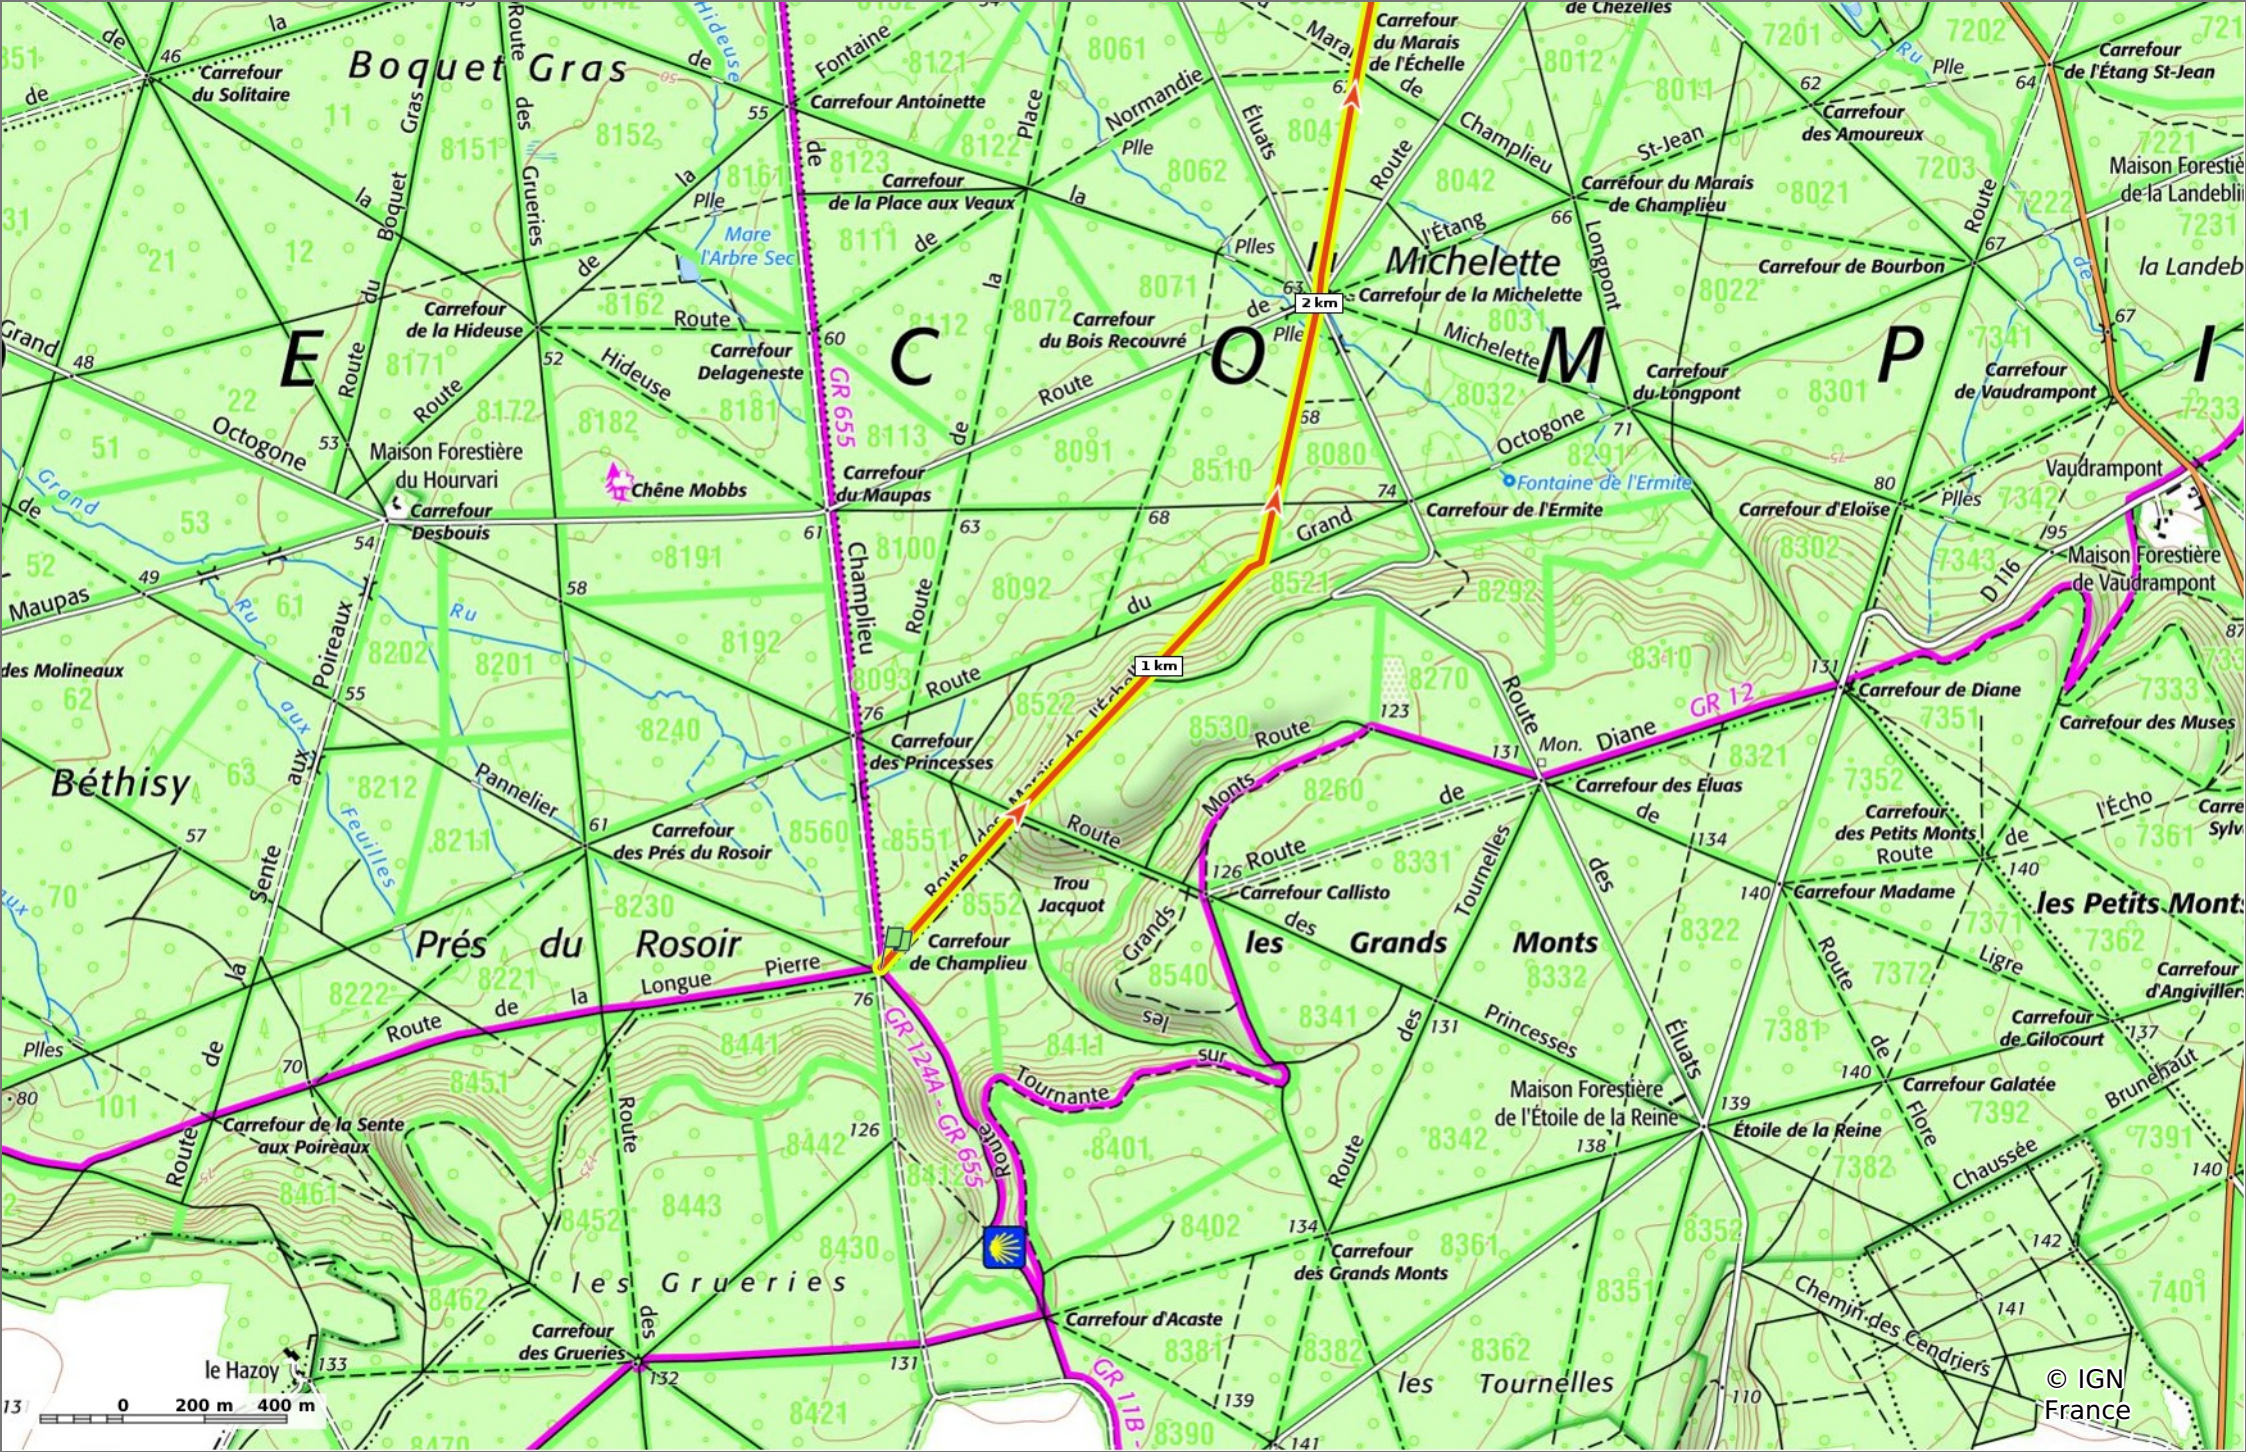

la Route des Marais de l'Echelle et la Route de l'Echelle

◊ 3,5 km ⚓ 61 m ⚓ 130 m ⚓ 63 m ⚓ 84 m

🚶 Marche Difficulté: Facile en 1h 0min

18/12/2024 - Par JeanLucA4

GET IT ON Google Play Download on the App Store

la Route des Marais de l'Echelle et la Route de l'Echelle

3,5 km
 61 m
 130 m
 63 m
 84 m

Marche Difficulté: Facile en 1h 0min

18/12/2024 - Par JeanLucA4

GET IT ON Google Play

 Download on the App Store

la Route des Marais de l'Échelle et la Route de l'Échelle

3,5 km
 61 m
 130 m
 63 m
 84 m

Marche Difficulté: Facile en 1h 0min

18/12/2024 - Par JeanLucA4

GET IT ON Google Play

la Route des Marais de l'Échelle et la Route de l'Échelle

📏 3,5 km
🏔️ 61 m
🏔️ 130 m
📏 63 m
📏 84 m

🚶 Marche
Difficulté: Facile en 1h 0min

18/12/2024 - Par JeanLucA4

© IGN France