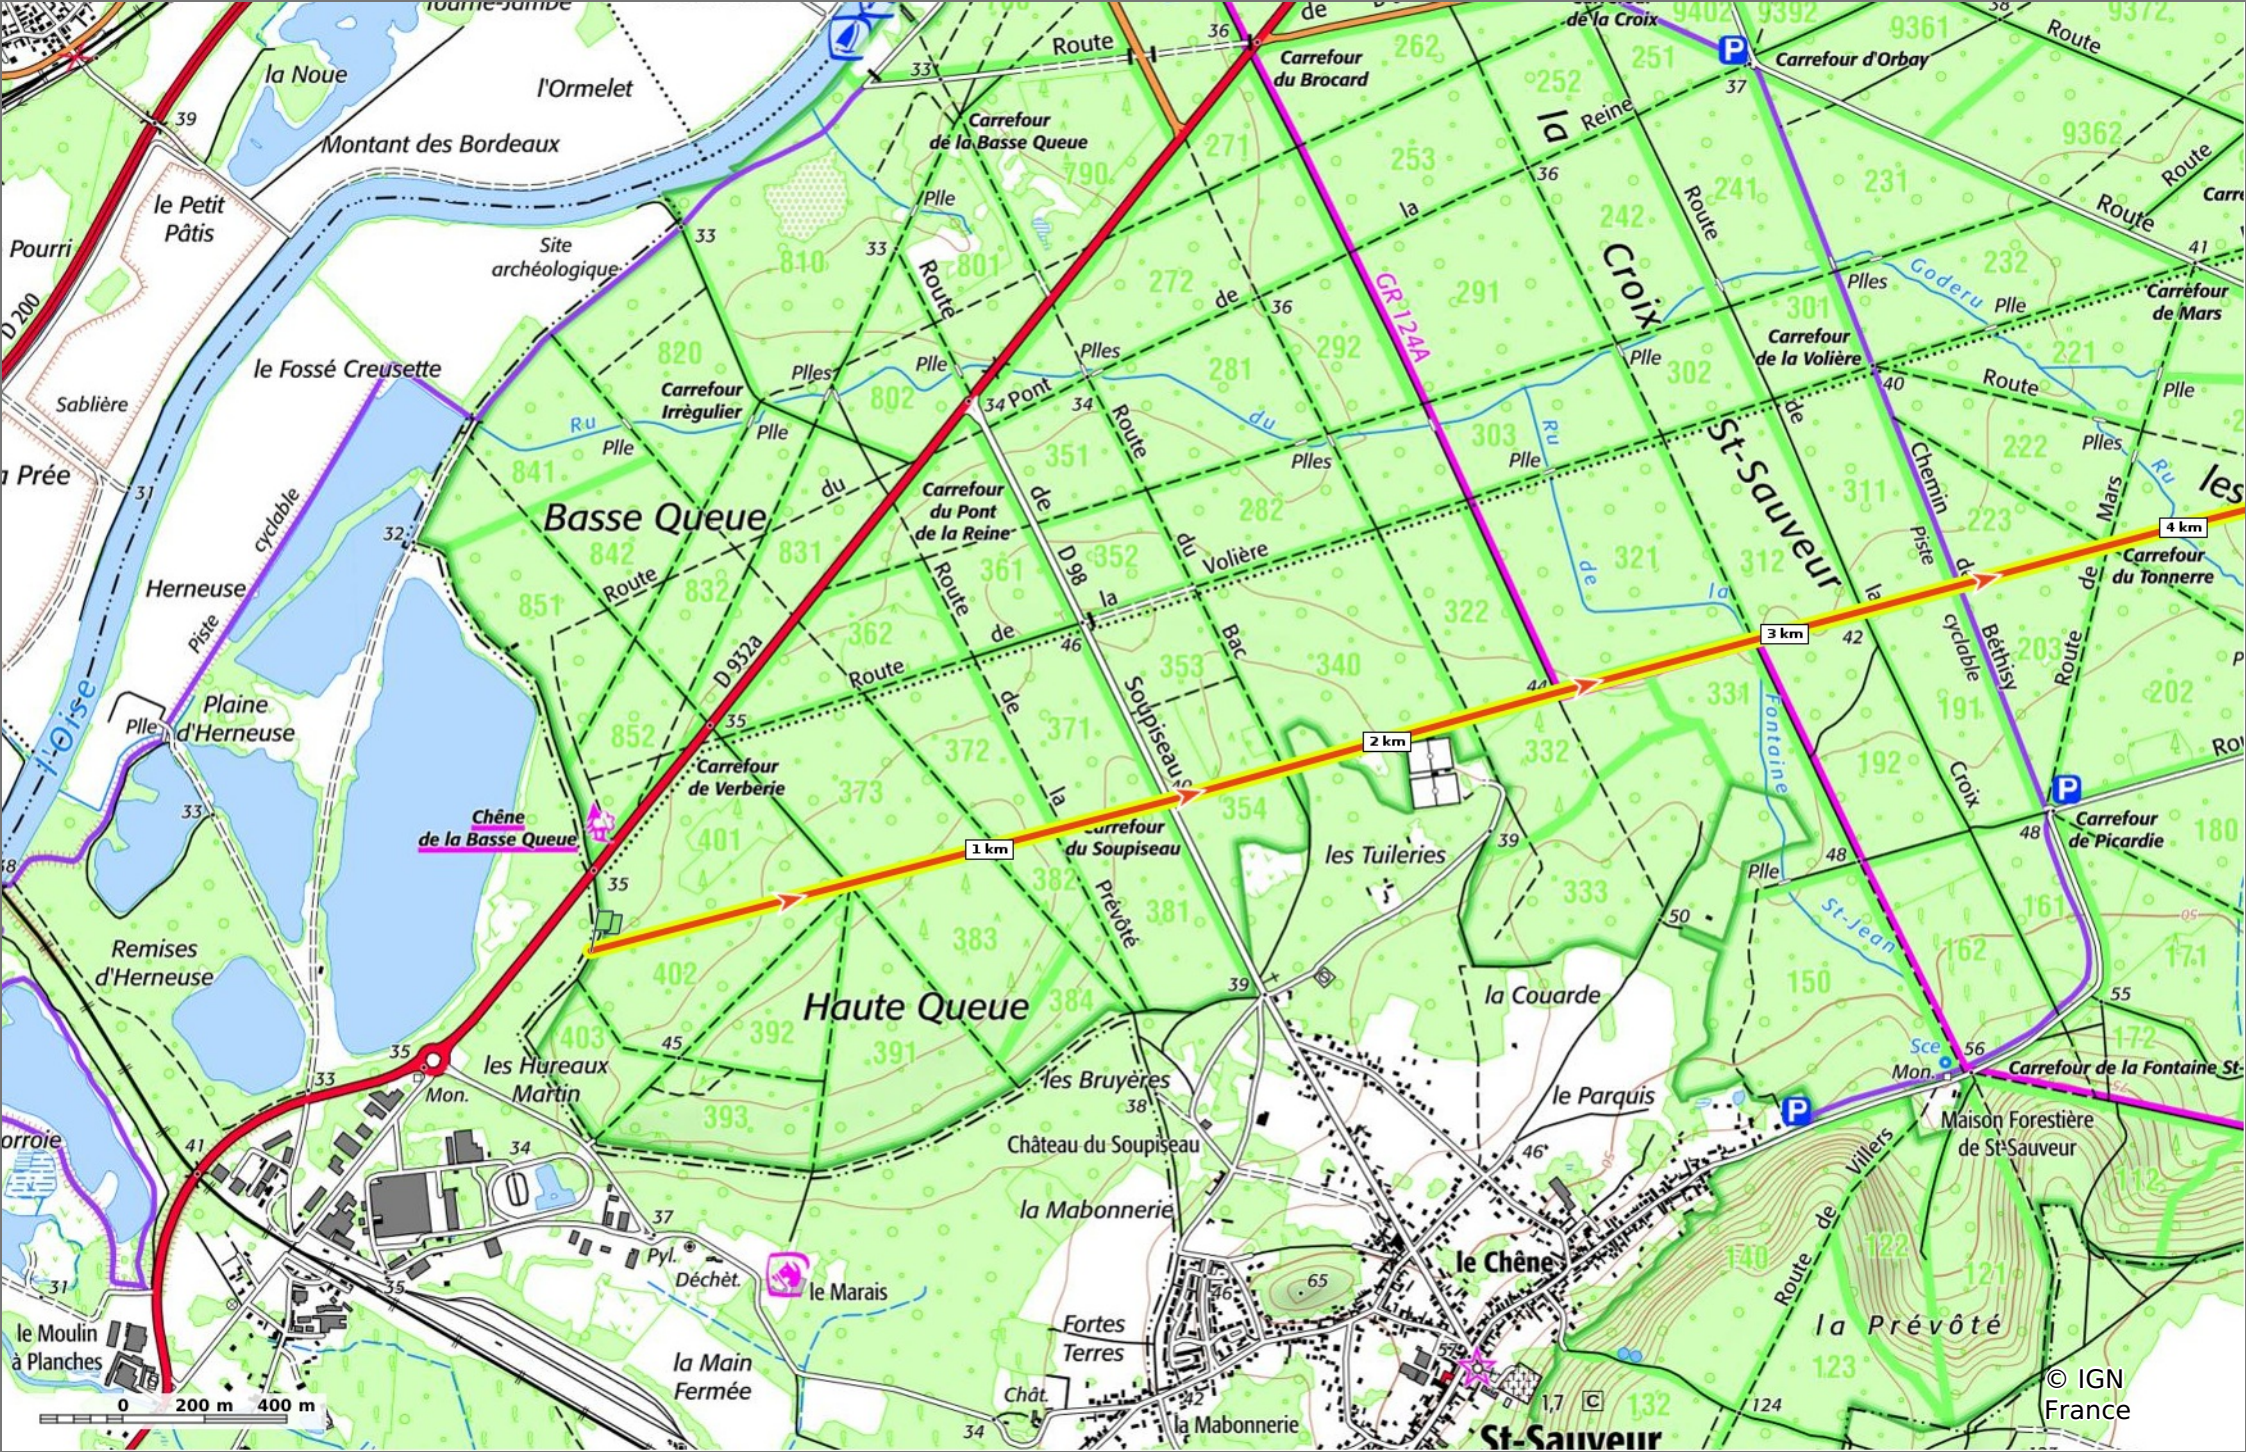

la Route de la Queue au Renard

7,3 km 41 m 75 m 90 m 61 m

Marche Difficulté: Moyen en 1h 54min

13/12/2024 - Par JeanLucA4

© OpenStreetMap

GET IT ON Google Play Download on the App Store

la Route de la Queue au Renard

◇ 7,3 km
↗ 41 m
↘ 75 m
↖ 90 m
↙ 61 m

👤 Marche Difficulté: Moyen en 1h 54min

13/12/2024 - Par JeanLucA4

GET IT ON Google Play

la Route de la Queue au Renard

◇ 7,3 km
↗ 41 m
↘ 75 m
↖ 90 m
↙ 61 m

🚶 Marche
Difficulté: Moyen en 1h 54min

13/12/2024 - Par JeanLucA4

GET IT ON Google Play

© IGN France

la Route de la Queue au Renard

📏 7,3 km
📏 41 m
📏 75 m
📏 90 m
📏 61 m

🚶 Marche
Difficulté: Moyen en 1h 54min

13/12/2024 - Par JeanLucA4

GET IT ON Google Play