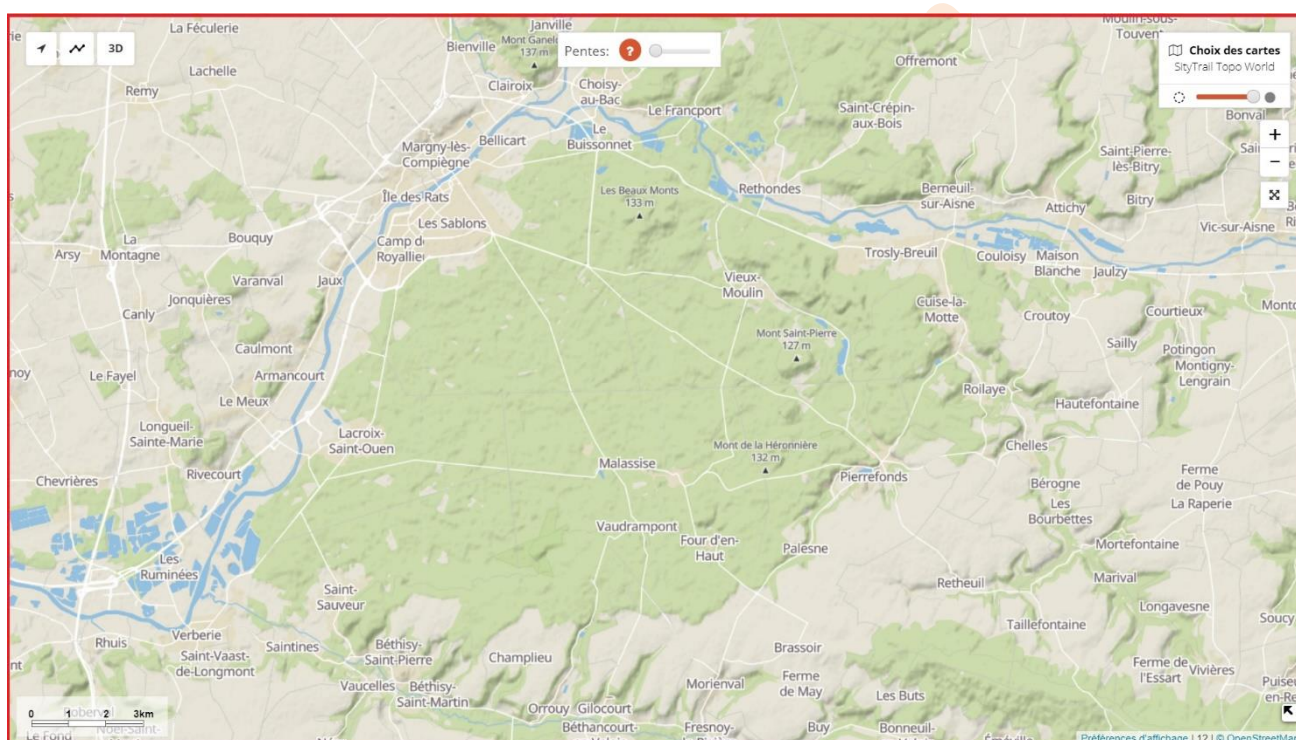

Carrefours sans nom dans la Forêt de Compiègne

(d'après mes randos 2016-2023)

Zone 1

- 1 [carrefour ancienne voie ferrée Route de la Forte Haie](#)
- 2 [carrefour ancienne voie ferrée D130 \(Route des Vieux\)](#)
- 3 [carrefour Avenue de Marigny Route du Moulin](#)
- 4 [carrefour Avenue des Beaux Monts Avenue du Polygone](#)
- 5 [carrefour Avenue des Beaux Monts Route Eugénie \(1\)](#)
- 6 [carrefour Avenue des Beaux Monts Route Eugénie \(2\)](#)
- 7 [carrefour Avenue des Beaux Monts Route Eugénie \(3\)](#)
- 8 [carrefour Avenue des Beaux Monts Route de la Forte Haie](#)
- 9 [carrefour Avenue des Beaux Monts Route Tournante du Grand Parc](#)
- 10 [carrefour Avenue des Beaux Monts D130](#)
- 11 [carrefour Chemin de Saint-Corneille Route de Berne](#)
- 12 [carrefour Chemin de Saint-Corneille Route de Saint-Pierre](#)
- 13 [carrefour Chemin de Saint-Corneille Route des Beaux Monts](#)