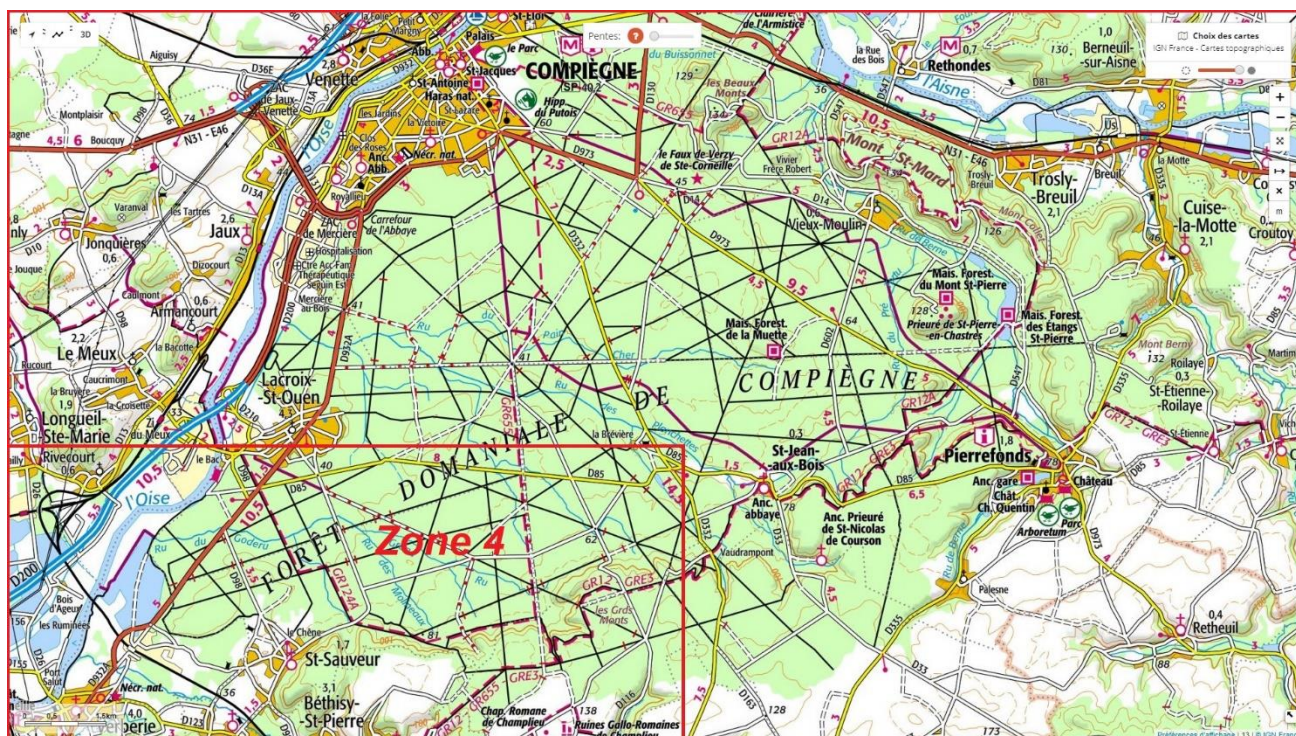

74 [carrefour_Tournante sur la Héronnière_Route du Vivier Payen_4](#)

75 [carrefour_Sentier du Fort Cheval_Sentier du Four d'en Haut](#)

Zone 4

- 1 [carrefour Chaussée Brunehaut GR liaison \(GR11B-GR12\)](#)
- 2 [carrefour Chemin de Béthisy Route de la Plaine de Verberie](#)
- 3 [carrefour Chemin de Béthisy Route des Molineaux](#)
- 4 [carrefour Chemin de Béthisy Chemin de Saint-Sauveur](#)
- 5 [carrefour GR liaison \(GR11B-GR12\) promenade des chars romains et de combat](#)
- 6 [carrefour GR124A \(Route de Saintines\) Route du Loup](#)
- 7 [carrefour GR124A \(Route de Saintines\) Rue Carnot](#)
- 8 [carrefour Piste Cyclable D932a](#)
- 9 [carrefour Piste Cyclable Rue Carnot](#)
- 10 [carrefour Route Cavalière Royale Route des Magnans](#)
- 11 [carrefour Route de Béthisy Chemin de Saint-Sauveur](#)