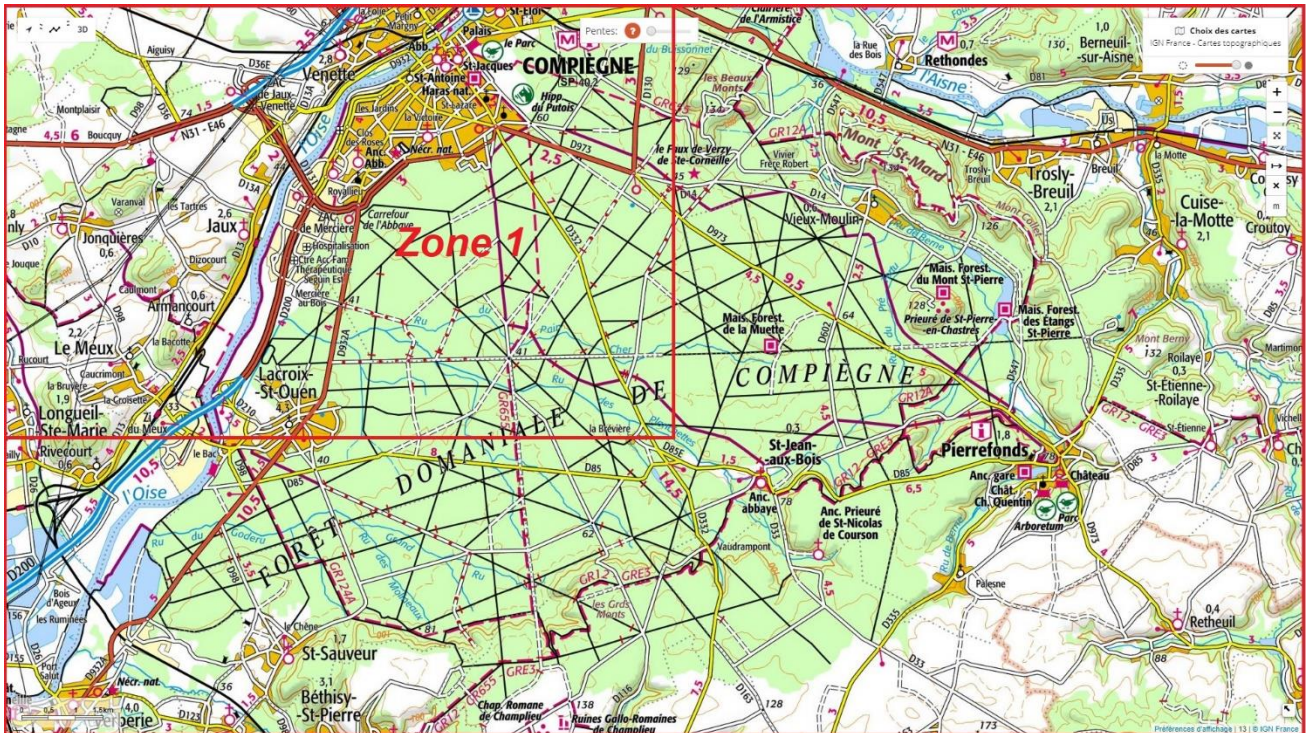

Carrefours sans nom dans la Forêt de Compiègne

(d'après mes randos 2016-2023)

Zone 1

- 1 [carrefour ancienne voie ferrée Route de la Forte Haie](#)
- 2 [carrefour ancienne voie ferrée D130 \(Route des Vieux\)](#)
- 3 [carrefour Avenue de Marigny Route du Moulin](#)
- 4 [carrefour Avenue des Beaux Monts Avenue du Polygone](#)
- 5 [carrefour Avenue des Beaux Monts Route Eugénie \(1\)](#)
- 6 [carrefour Avenue des Beaux Monts Route Eugénie \(2\)](#)
- 7 [carrefour Avenue des Beaux Monts Route Eugénie \(3\)](#)
- 8 [carrefour Avenue des Beaux Monts Route de la Forte Haie](#)
- 9 [carrefour Avenue des Beaux Monts Route Tournante du Grand Parc](#)
- 10 [carrefour Avenue des Beaux Monts D130](#)
- 11 [carrefour Chemin de Saint-Corneille Route de Berne](#)
- 12 [carrefour Chemin de Saint-Corneille Route de Saint-Pierre](#)
- 13 [carrefour Chemin de Saint-Corneille Route des Beaux Monts](#)