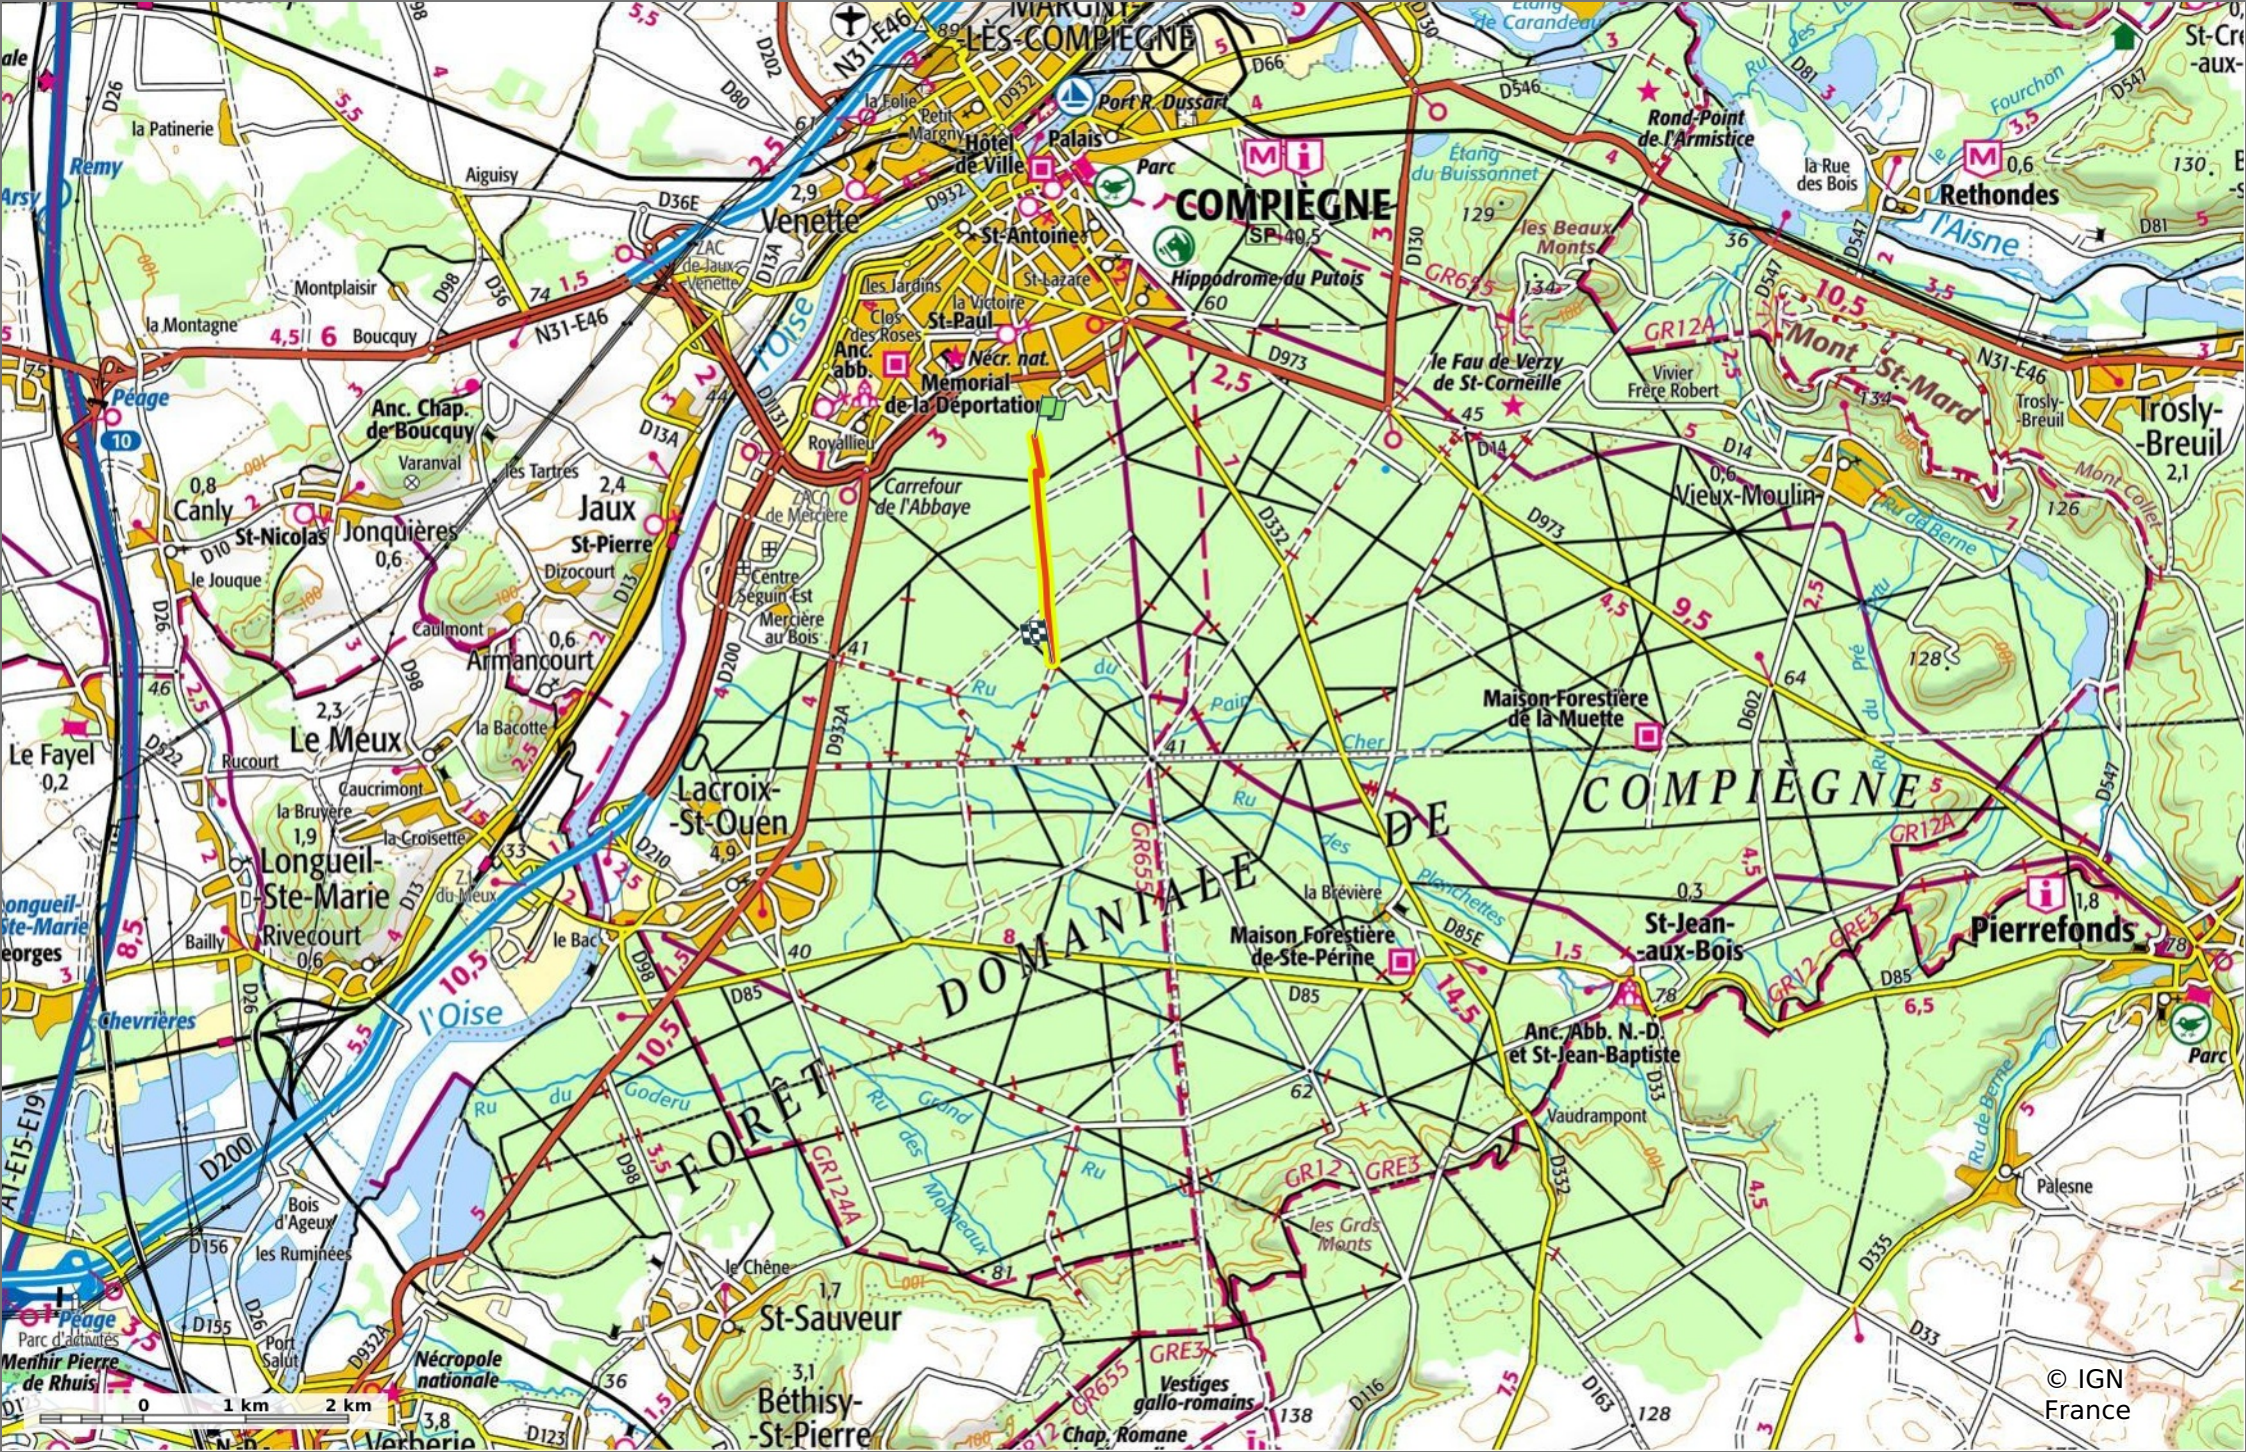

la Route du Marché Dupuis

📏 2,3 km 🏔️ 37 m 🏔️ 56 m 🏔️ 22 m 🏔️ 34 m

🚶 Marche Difficulté: Facile en 35min

24/11/2024 - Par JeanLucA4

Sity Trail
GET IT ON Google Play Download on the App Store

la Route du Marché Dupuis
 2,3 km 37 m 56 m 22 m 34 m
 Marche Difficulté: Facile en 35min

24/11/2024 - Par
 JeanLucA4

© IGN France

GET IT ON Google Play Download on the App Store

la Route du Marché Dupuis

2,3 km
 37 m
 56 m
 22 m
 34 m

Marche Difficulté: Facile en 35min

24/11/2024 - Par JeanLucA4