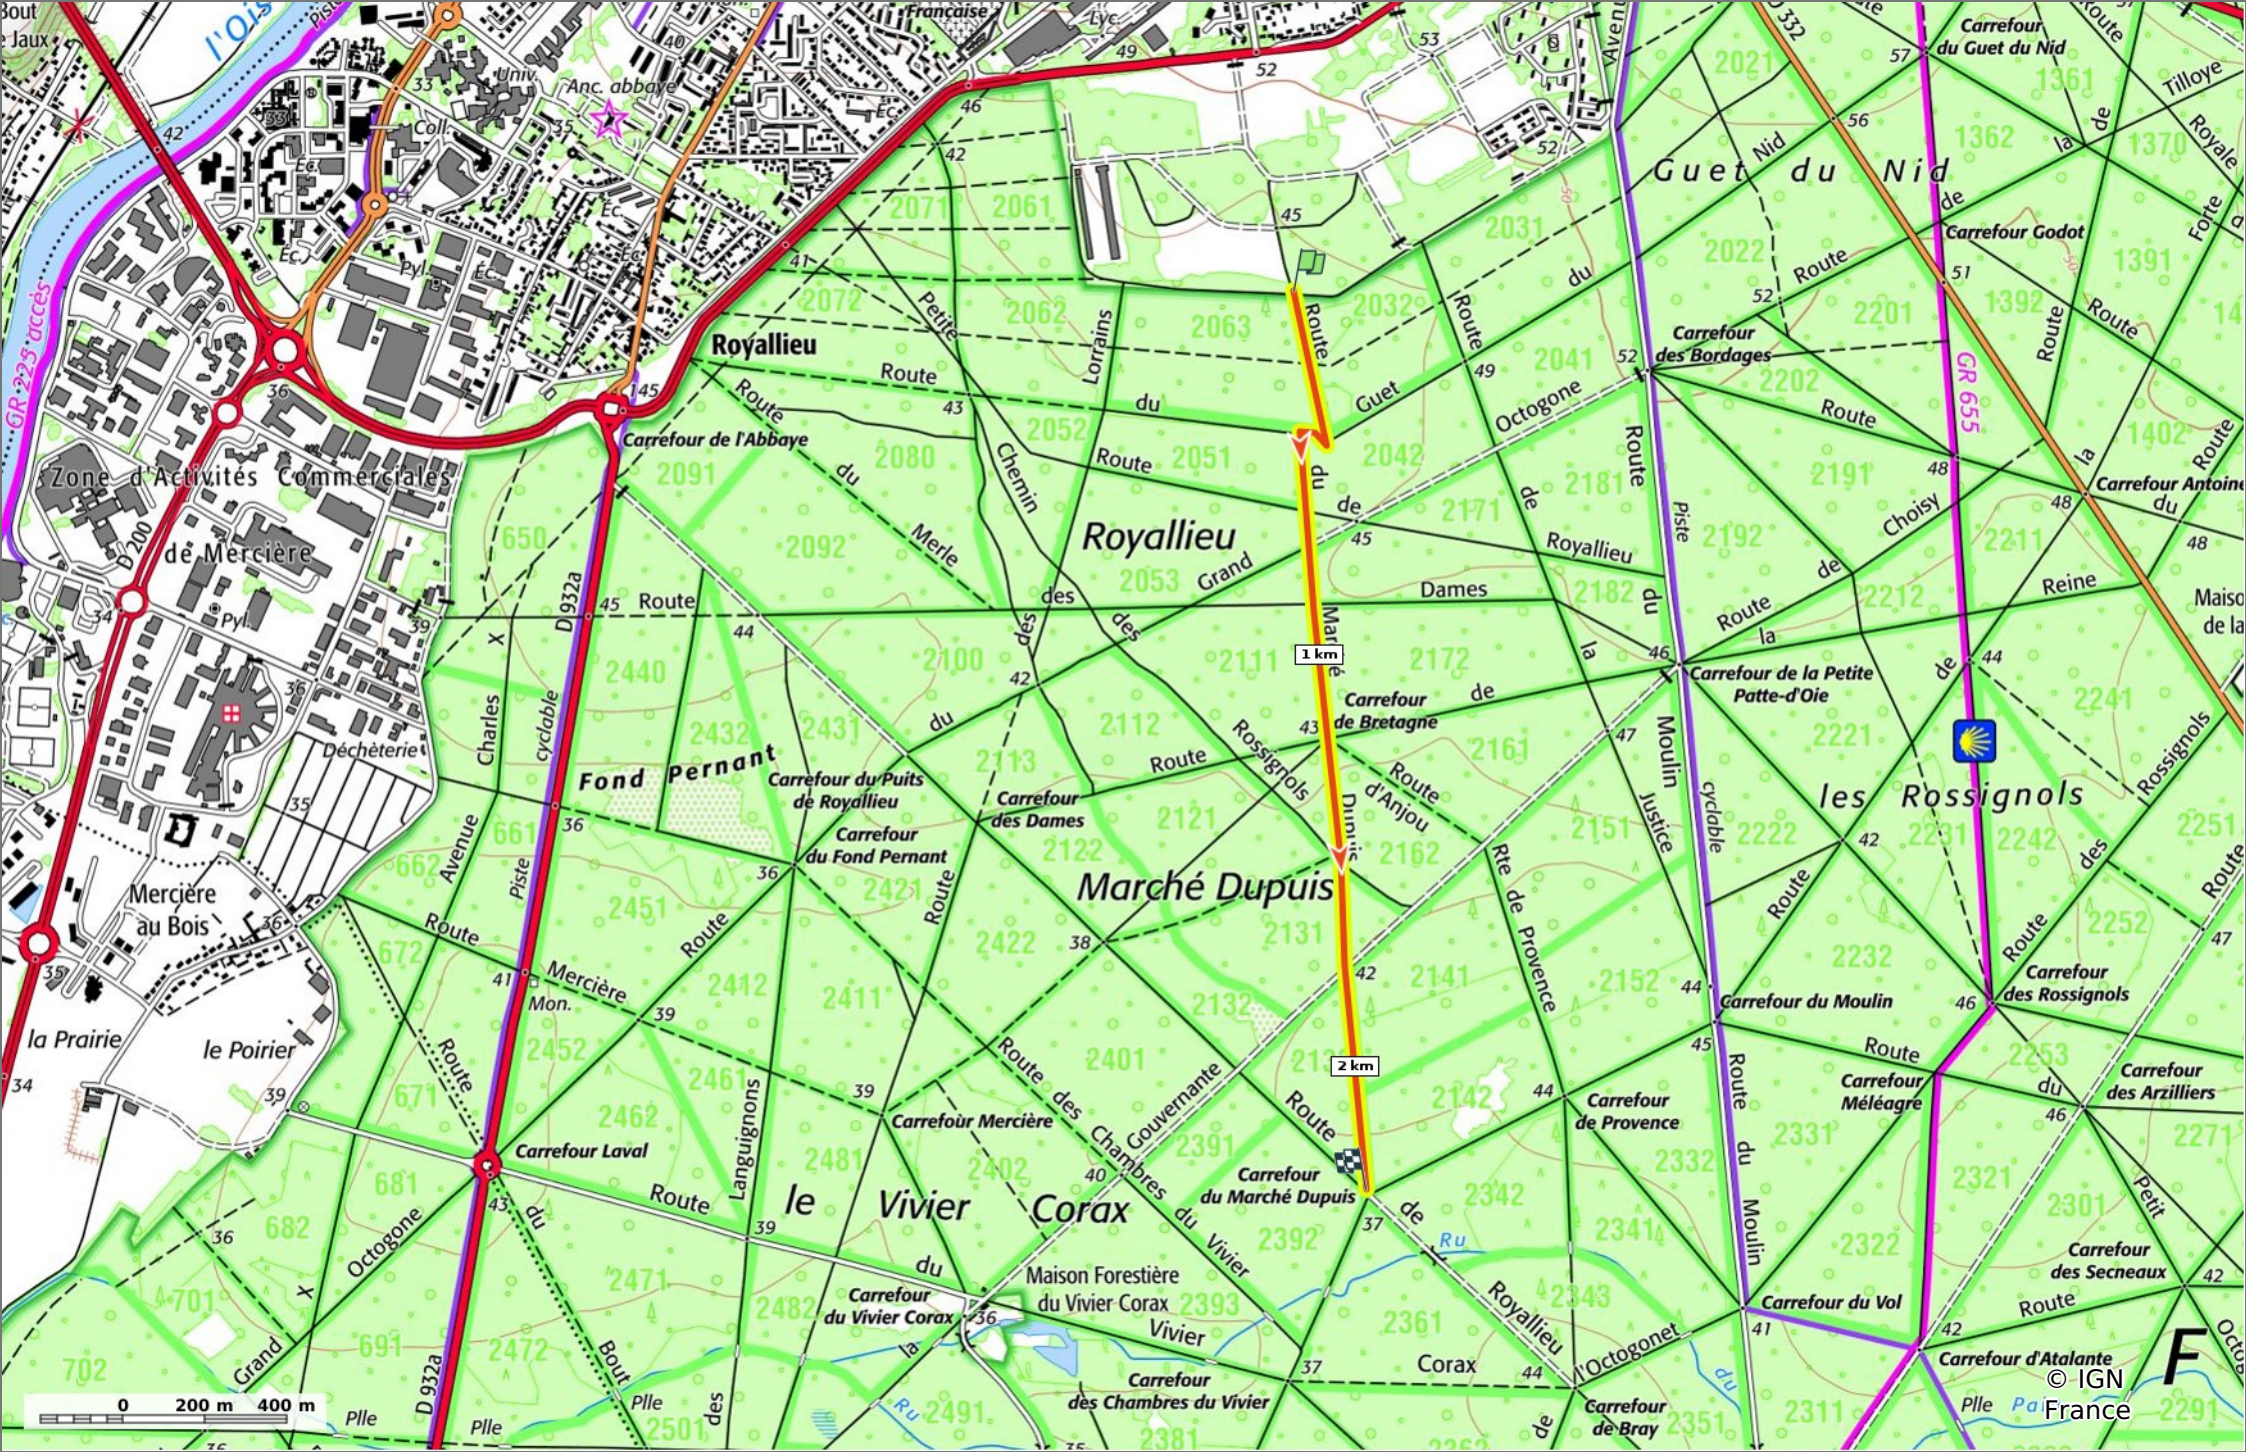

la Route du Marché Dupuis

📏 2,3 km 🏔️ 37 m 🏔️ 56 m 🏔️ 22 m 🏔️ 34 m

🚶 Marche Difficulté: Facile en 35min

24/11/2024 - Par JeanLucA4

Sity Trail
GET IT ON Google Play Download on the App Store

la Route du Marché Dupuis
 2,3 km 37 m 56 m 22 m 34 m
 Marche Difficulté: Facile en 35min

24/11/2024 - Par
 JeanLucA4

© IGN France

GET IT ON Google Play Download on the App Store

la Route du Marché Dupuis

2,3 km
 37 m
 56 m
 22 m
 34 m

Marche Difficulté: Facile en 35min

24/11/2024 - Par JeanLucA4