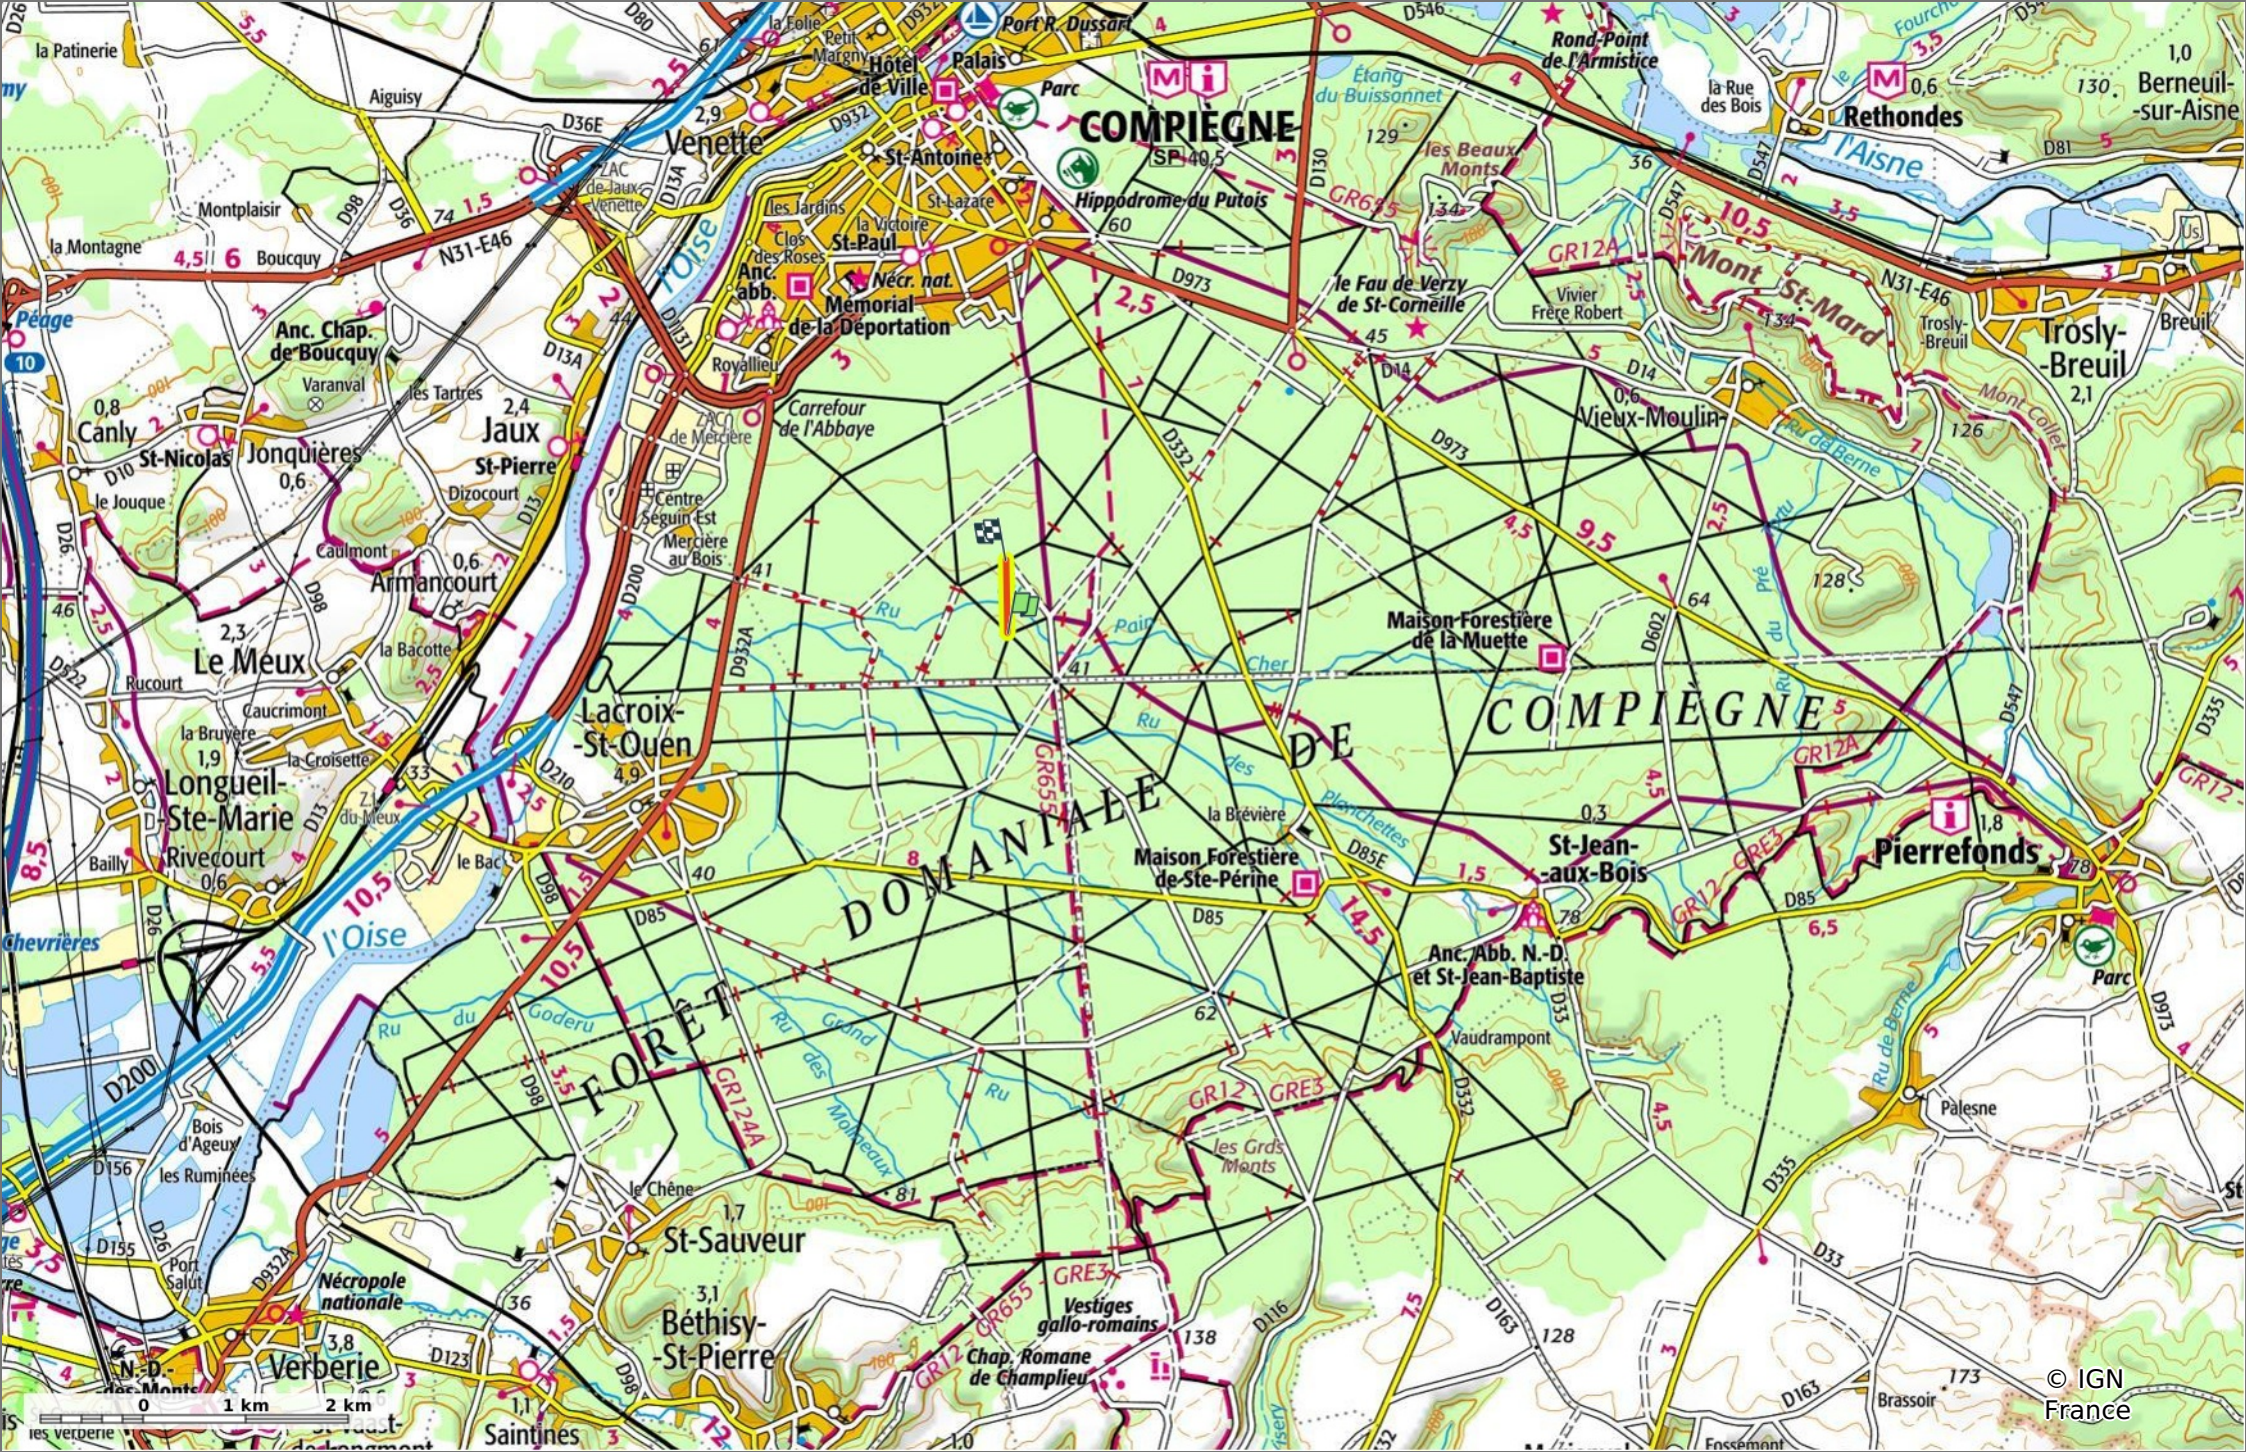

la Route de Bray

0,7 km 39 m 50 m 8 m 9 m

Marche Difficulté: Facile en 11min

28/10/2024 - Par JeanLucA4

© OpenStreetMap Da

GET IT ON Google Play Download on the App Store

la Route de Bray

◊ 0,7 km
↗ 39 m
↘ 50 m
↖ 8 m
↙ 9 m

👤 Marche Difficulté: Facile en 11min

28/10/2024 - Par JeanLucA4

GET IT ON Google Play

© IGN France

la Route de Bray

📏 0,7 km
📏 39 m
📏 50 m
📏 8 m
📏 9 m

🚶 Marche
Difficulté: Facile en 11min

28/10/2024 - Par JeanLucA4