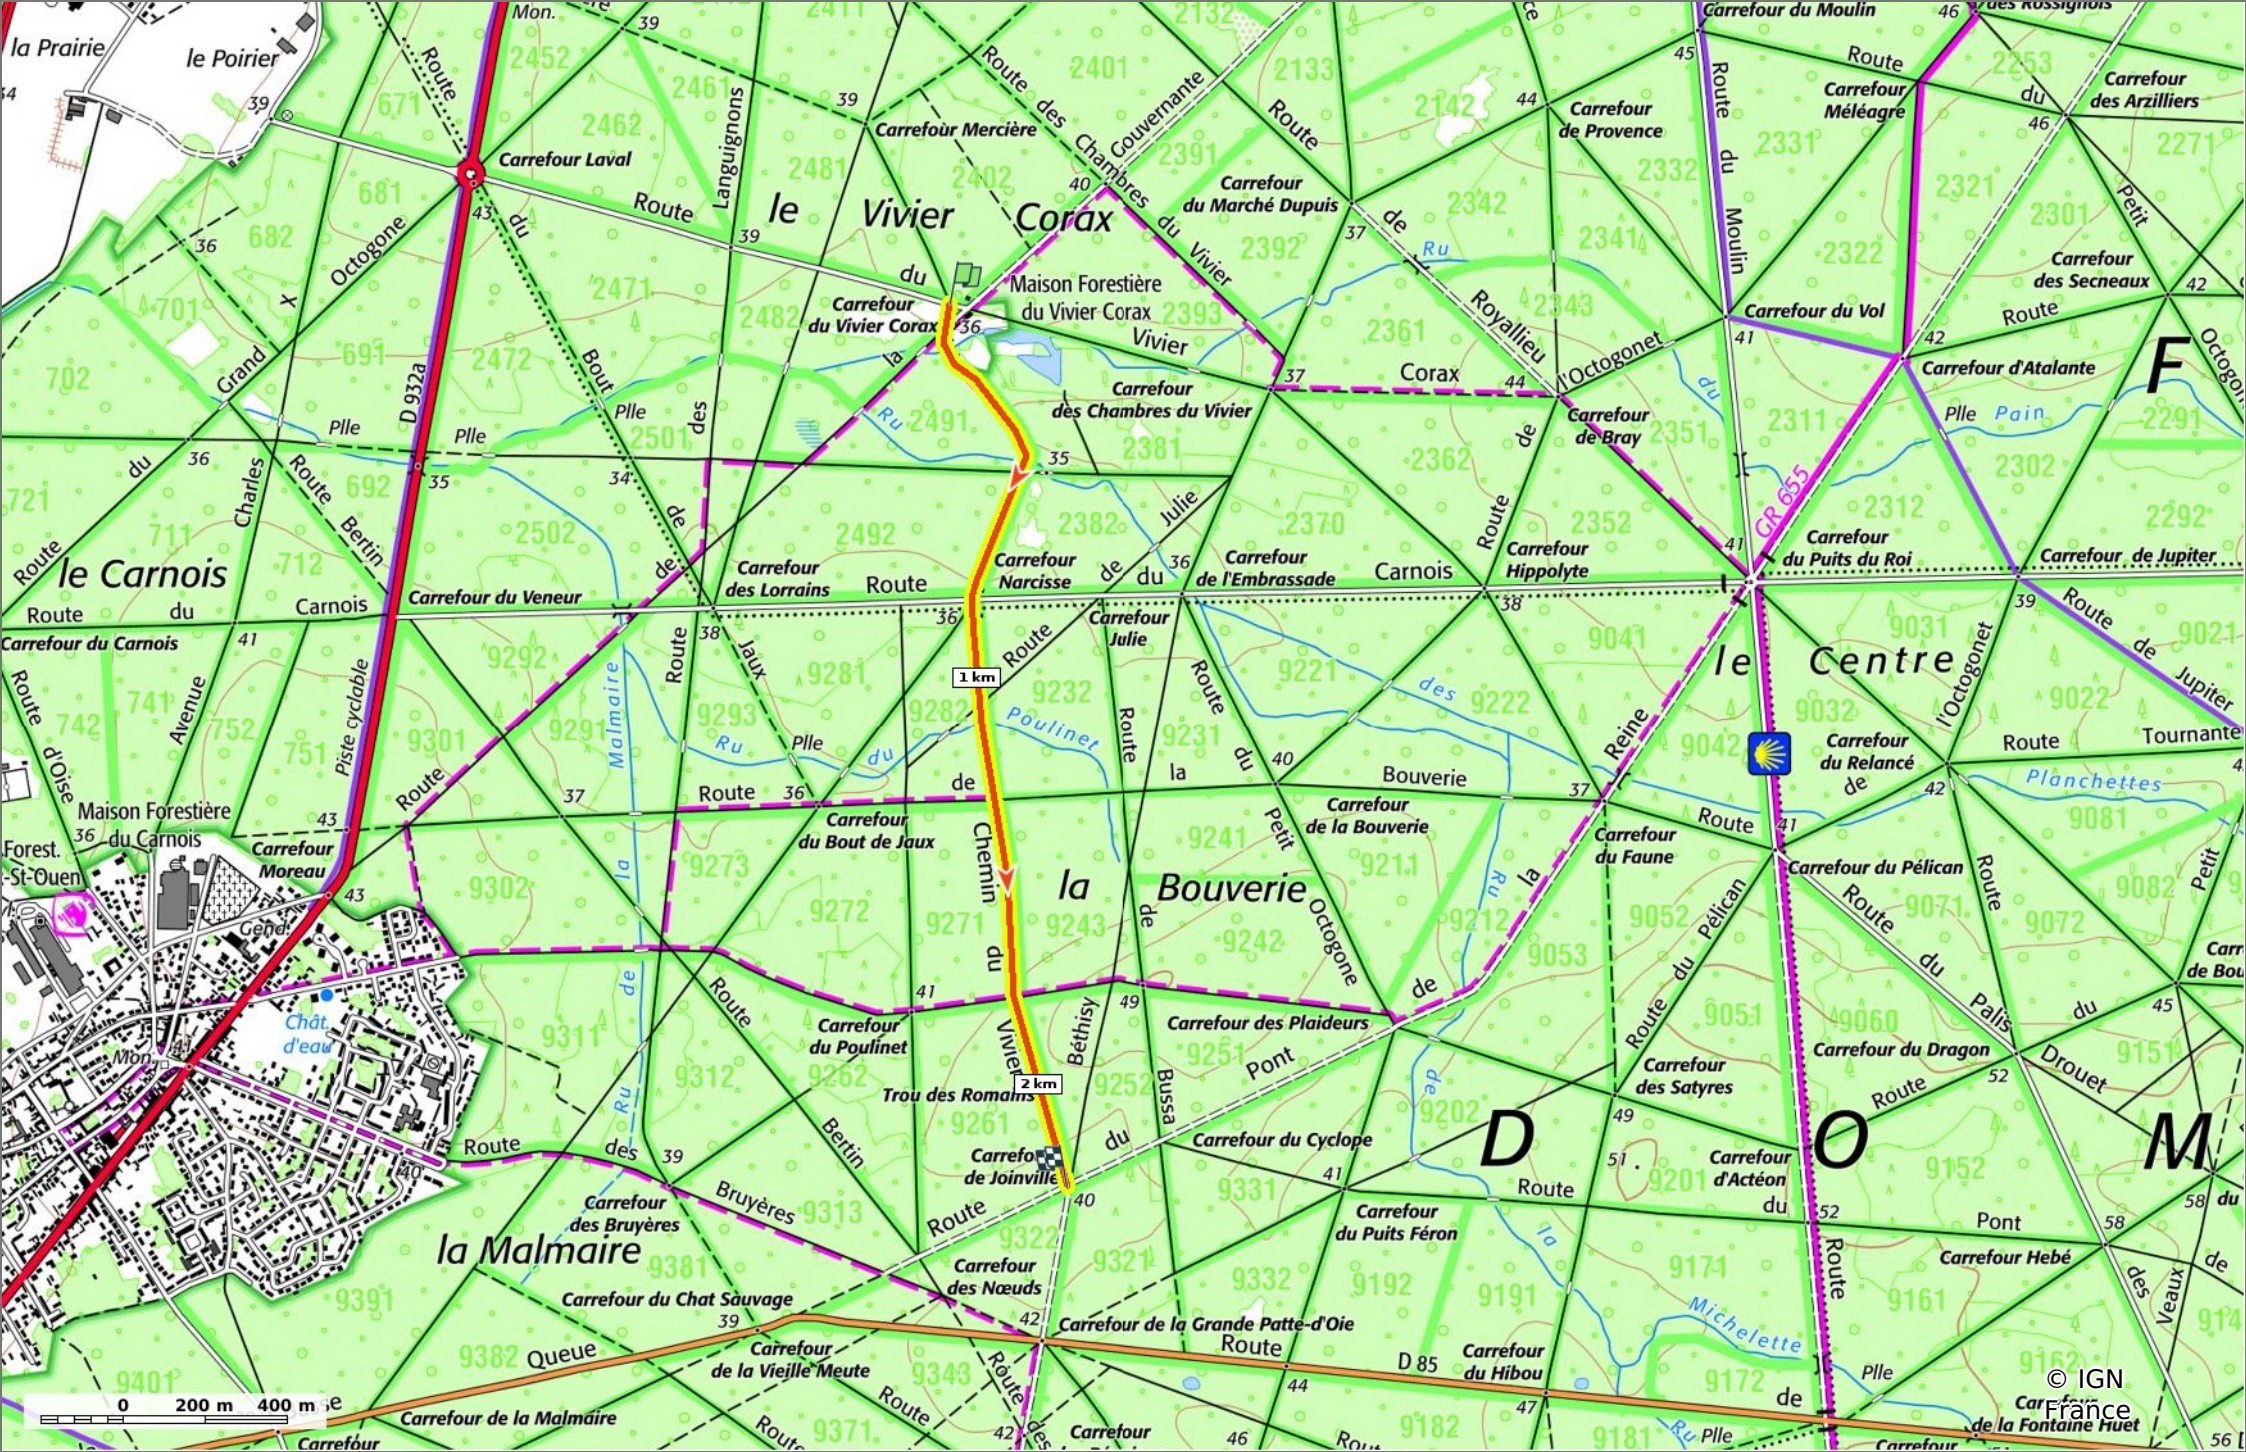

le Chemin du Vivier Corax

📏 2,3 km
📏 36 m
📏 55 m
📏 24 m
📏 15 m

🚶 Marche
Difficulté: Facile en 34min

29/05/2023 - Par JeanLucA4

Le Chemin du Vivier Corax

📏 2,3 km
📏 36 m
📏 55 m
📏 24 m
📏 15 m

🚶 Marche
Difficulté: Facile en 34min

29/05/2023 - Par
 JeanLucA4

GET IT ON

 Download on the

© IGN France

le Chemin du Vivier Corax
 ⬇️ 2,3 km ⬆️ 36 m ⬆️ 55 m ⬆️ 24 m ⬆️ 15 m

🚶 Marche Difficulté: Facile en 34min

29/05/2023 - Par
 JeanLucA4