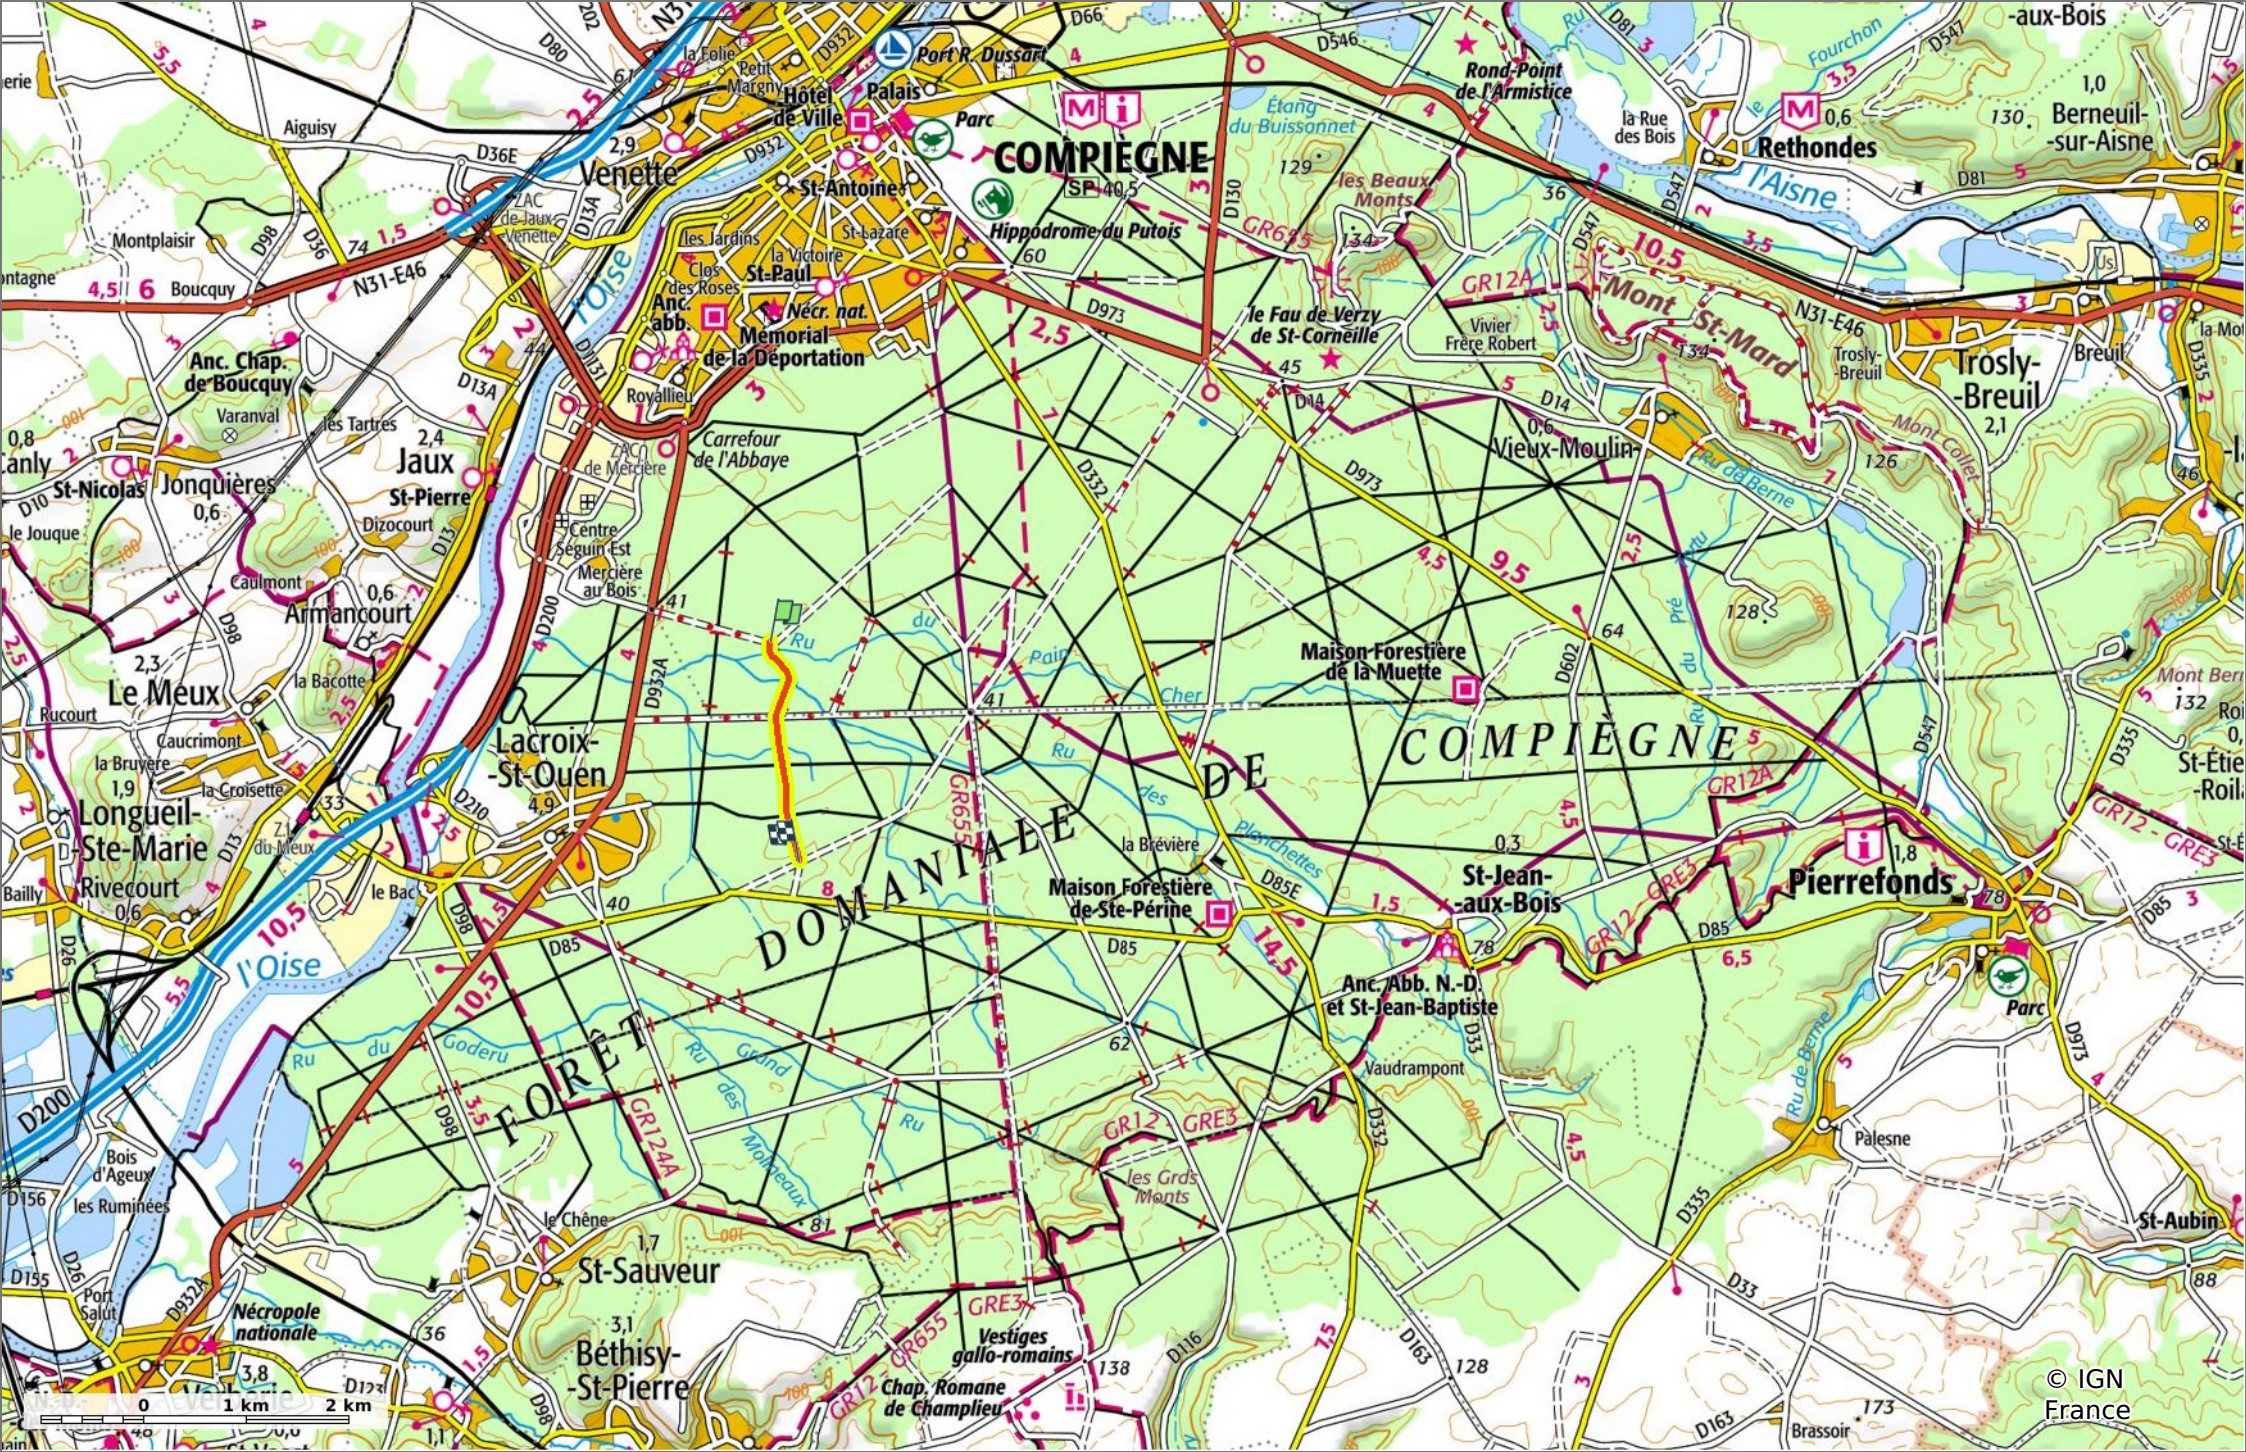

le Chemin du Vivier Corax

📏 2,3 km
📏 36 m
📏 55 m
📏 24 m
📏 15 m

🚶 Marche
Difficulté: Facile en 34min

29/05/2023 - Par JeanLucA4

Le Chemin du Vivier Corax

📏 2,3 km
📏 36 m
📏 55 m
📏 24 m
📏 15 m

🚶 Marche
Difficulté: Facile en 34min

29/05/2023 - Par
 JeanLucA4

GET IT ON

 Download on the

© IGN France

le Chemin du Vivier Corax
 ⬇️ 2,3 km ⬆️ 36 m ⬆️ 55 m ⬆️ 24 m ⬆️ 15 m

🚶 Marche Difficulté: Facile en 34min

29/05/2023 - Par
 JeanLucA4