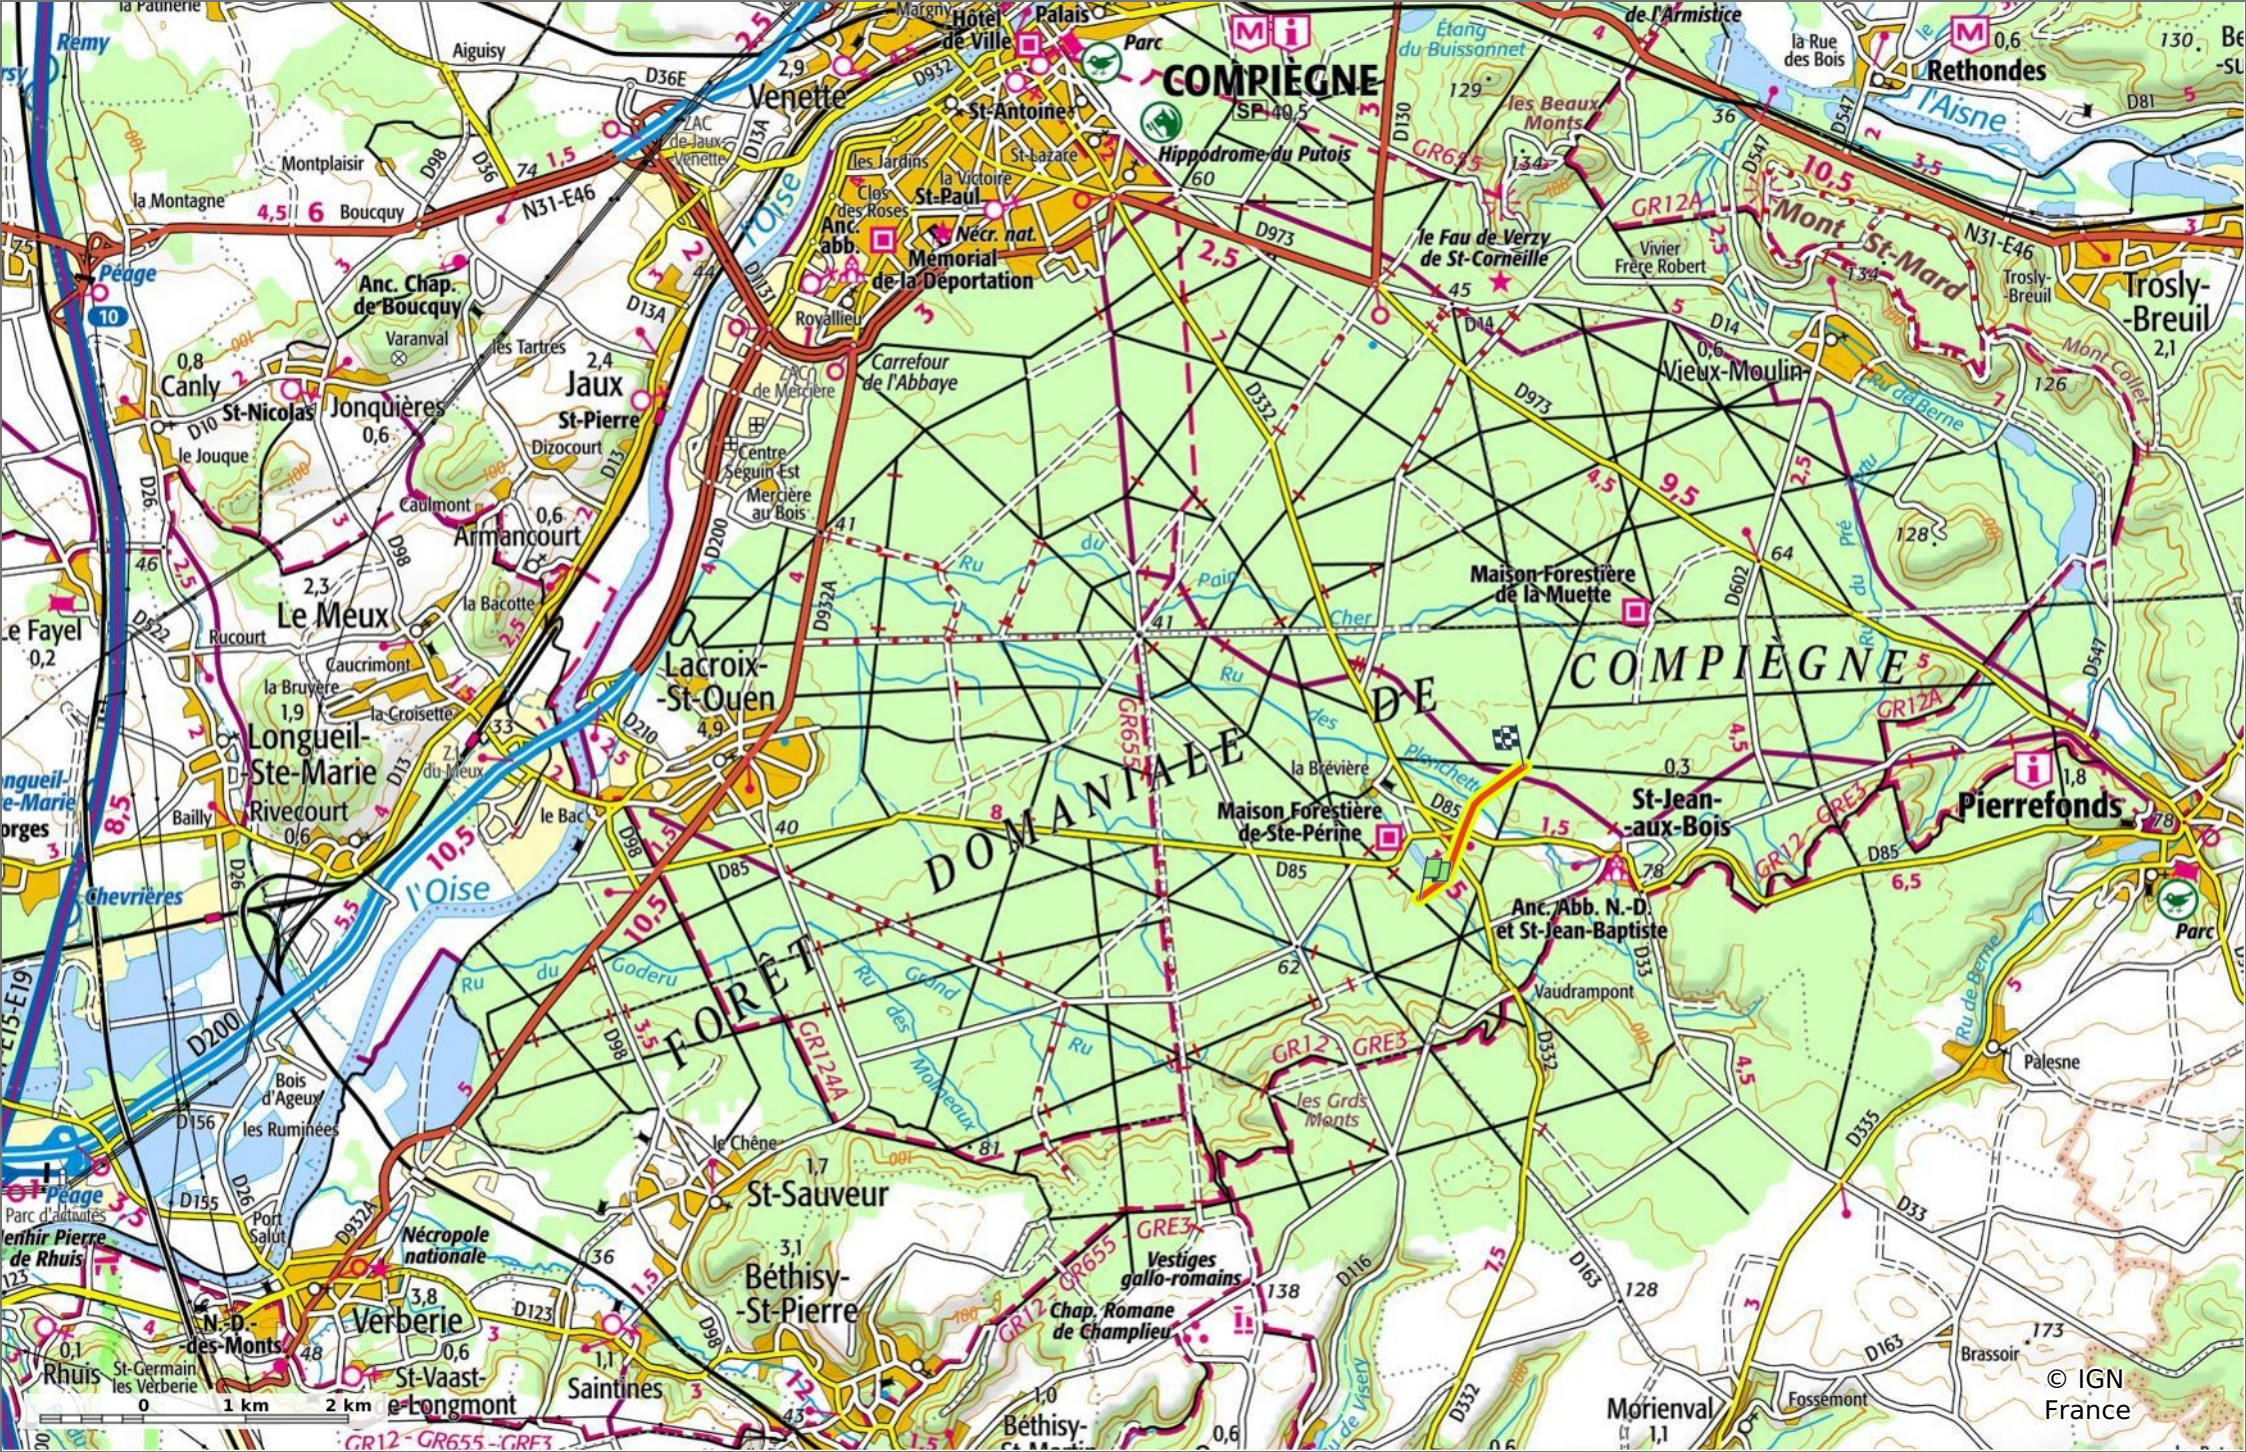

la Route de Malassise

◊ 1,7 km ↗ 58 m ↗ 76 m ↗ 14 m ↘ 20 m

🚶 Marche Difficulté: Facile en 26min

08/11/2024 - Par JeanLucA4

Sity Trail
GET IT ON Google Play Download on the App Store

la Route de Malassise

◊ 1,7 km ↗ 58 m ↘ 76 m ↖ 14 m ↙ 20 m

👤 Marche Difficulté: Facile en 26min

08/11/2024 - Par JeanLucA4

Sity Trail

GET IT ON Google Play Download on the App Store

© IGN France

la Route de Malassise

📏 1,7 km
🏔️ 58 m
🏔️ 76 m
📏 14 m
📏 20 m

🚶 Marche
Difficulté: Facile en 26min