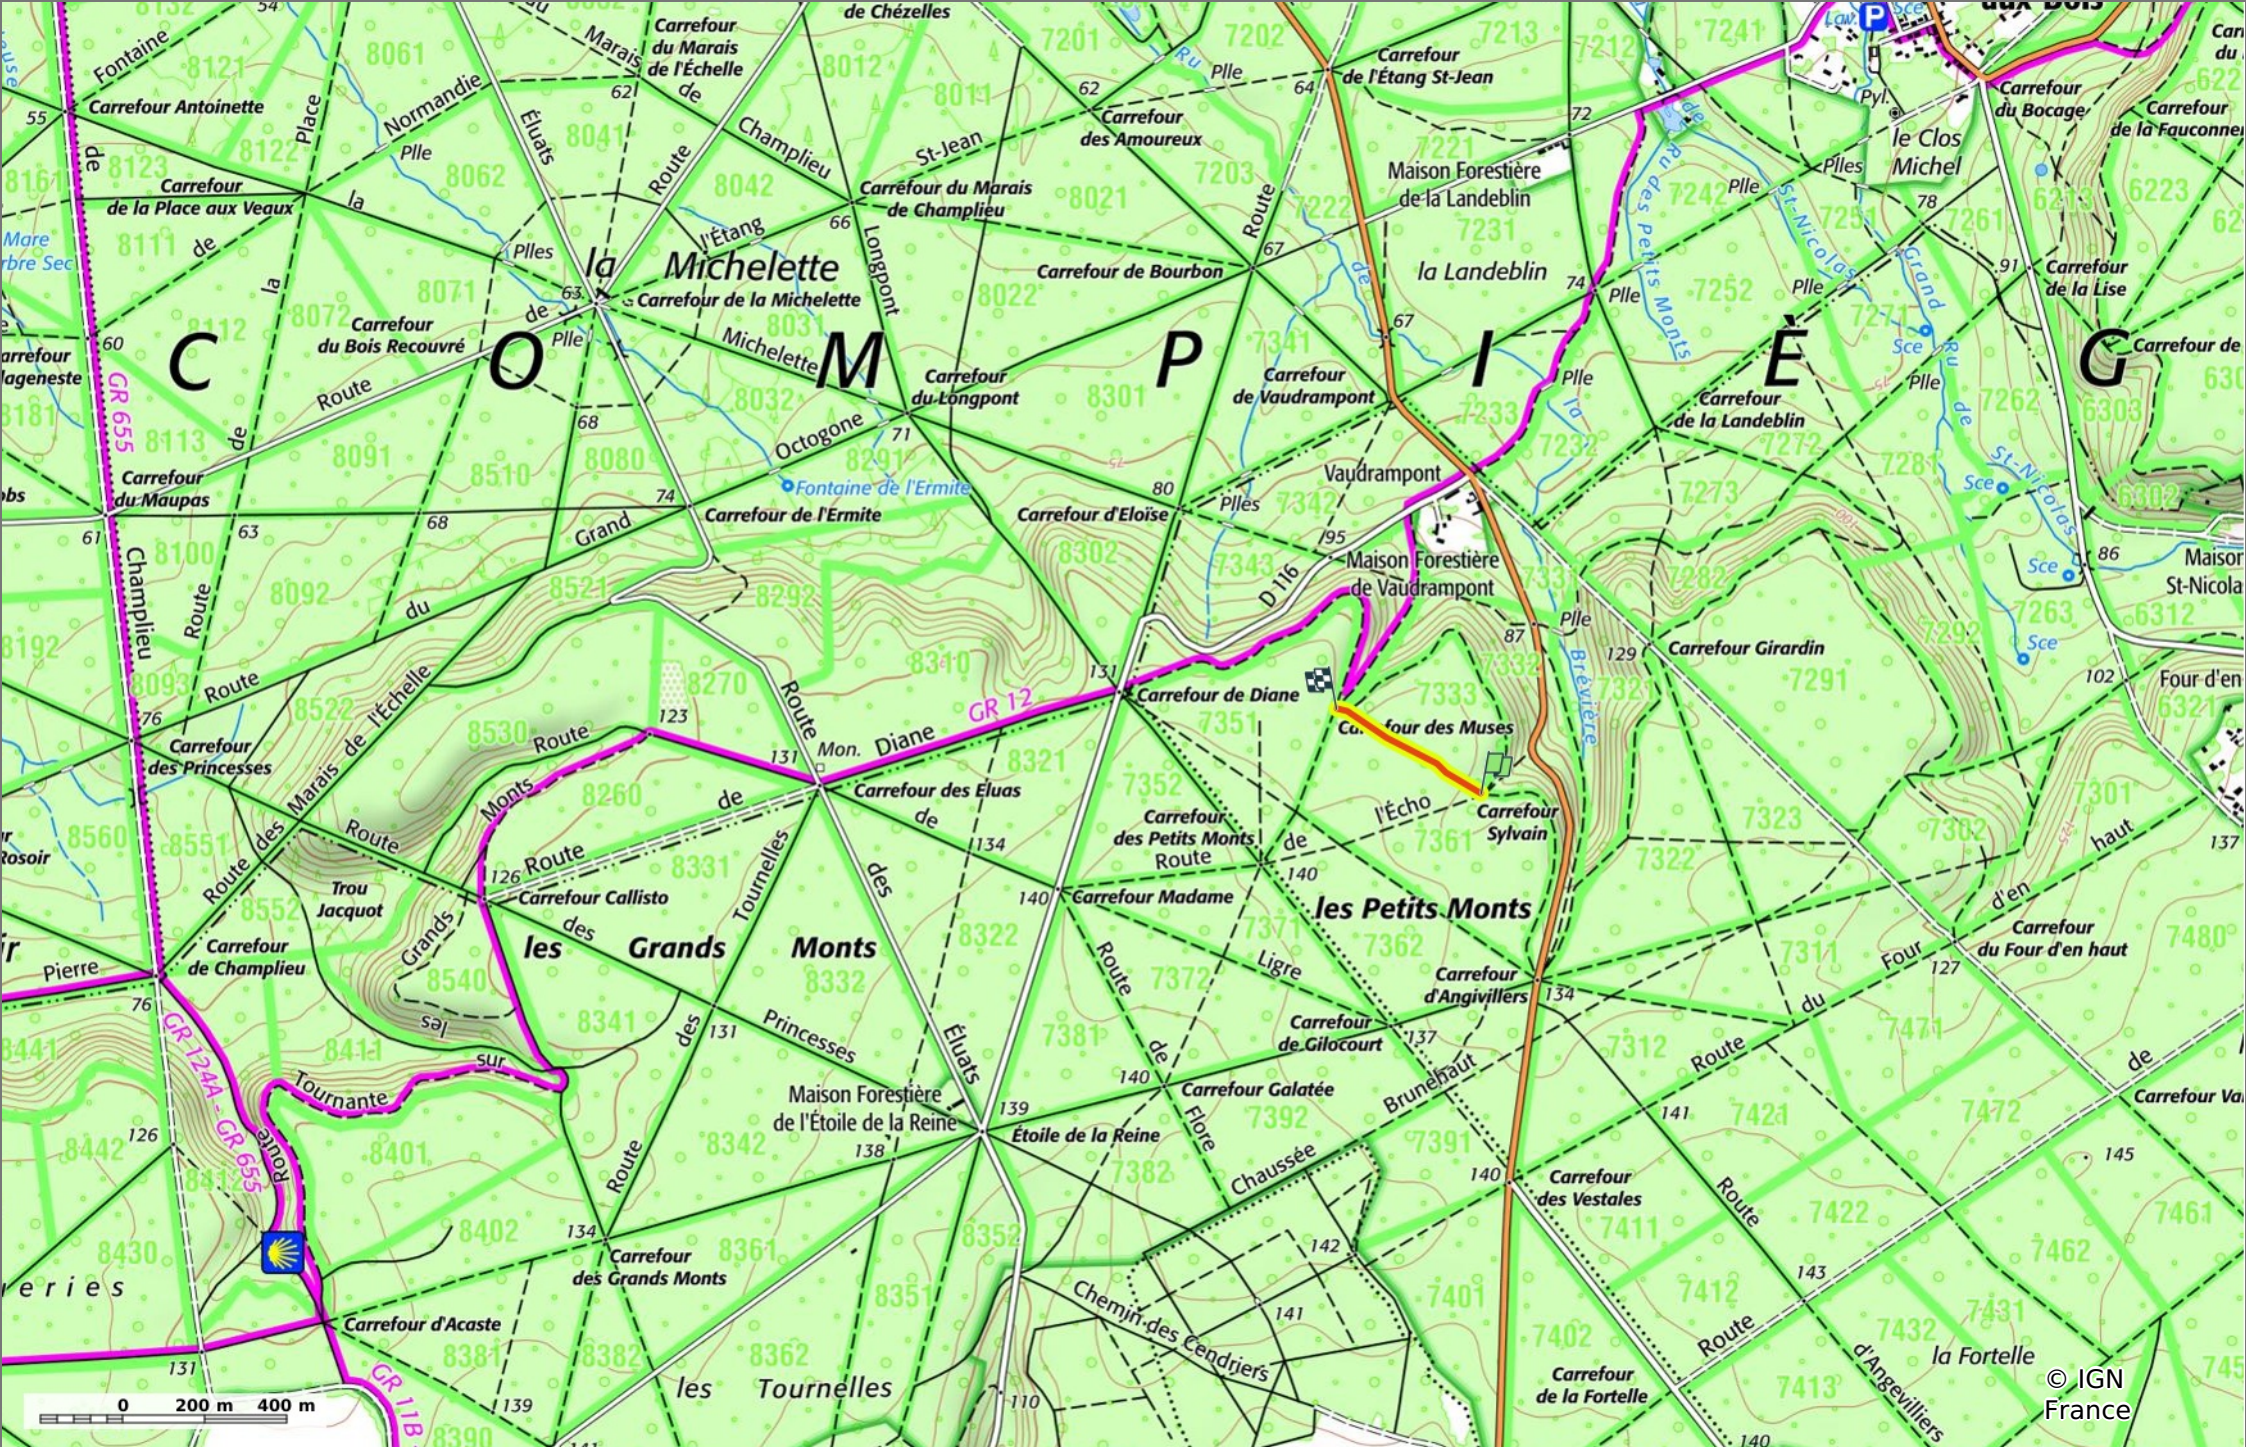

la Route du Sylvain

◊ 0,4 km ⚓ 137 m ⚓ 143 m ⚓ 5 m ⚓ 2 m

🚶 Marche Difficulté: Facile en 6min

28/10/2024 - Par
JeanLucA4

GET IT ON
 Google Play  Download on the
App Store

la Route du Sylvain

📏 0,4 km
🏔️ 137 m
🏔️ 143 m
📏 5 m
📏 2 m

👤 Marche Difficulté: Facile en 6min

28/10/2024 - Par JeanLucA4

GET IT ON Google Play

la Route du Sylvain

◊ 0,4 km
⤴ 137 m
⤵ 143 m
⤴ 5 m
⤵ 2 m

🚶 Marche
Difficulté: Facile en 6min

28/10/2024 - Par JeanLucA4

GET IT ON Google Play