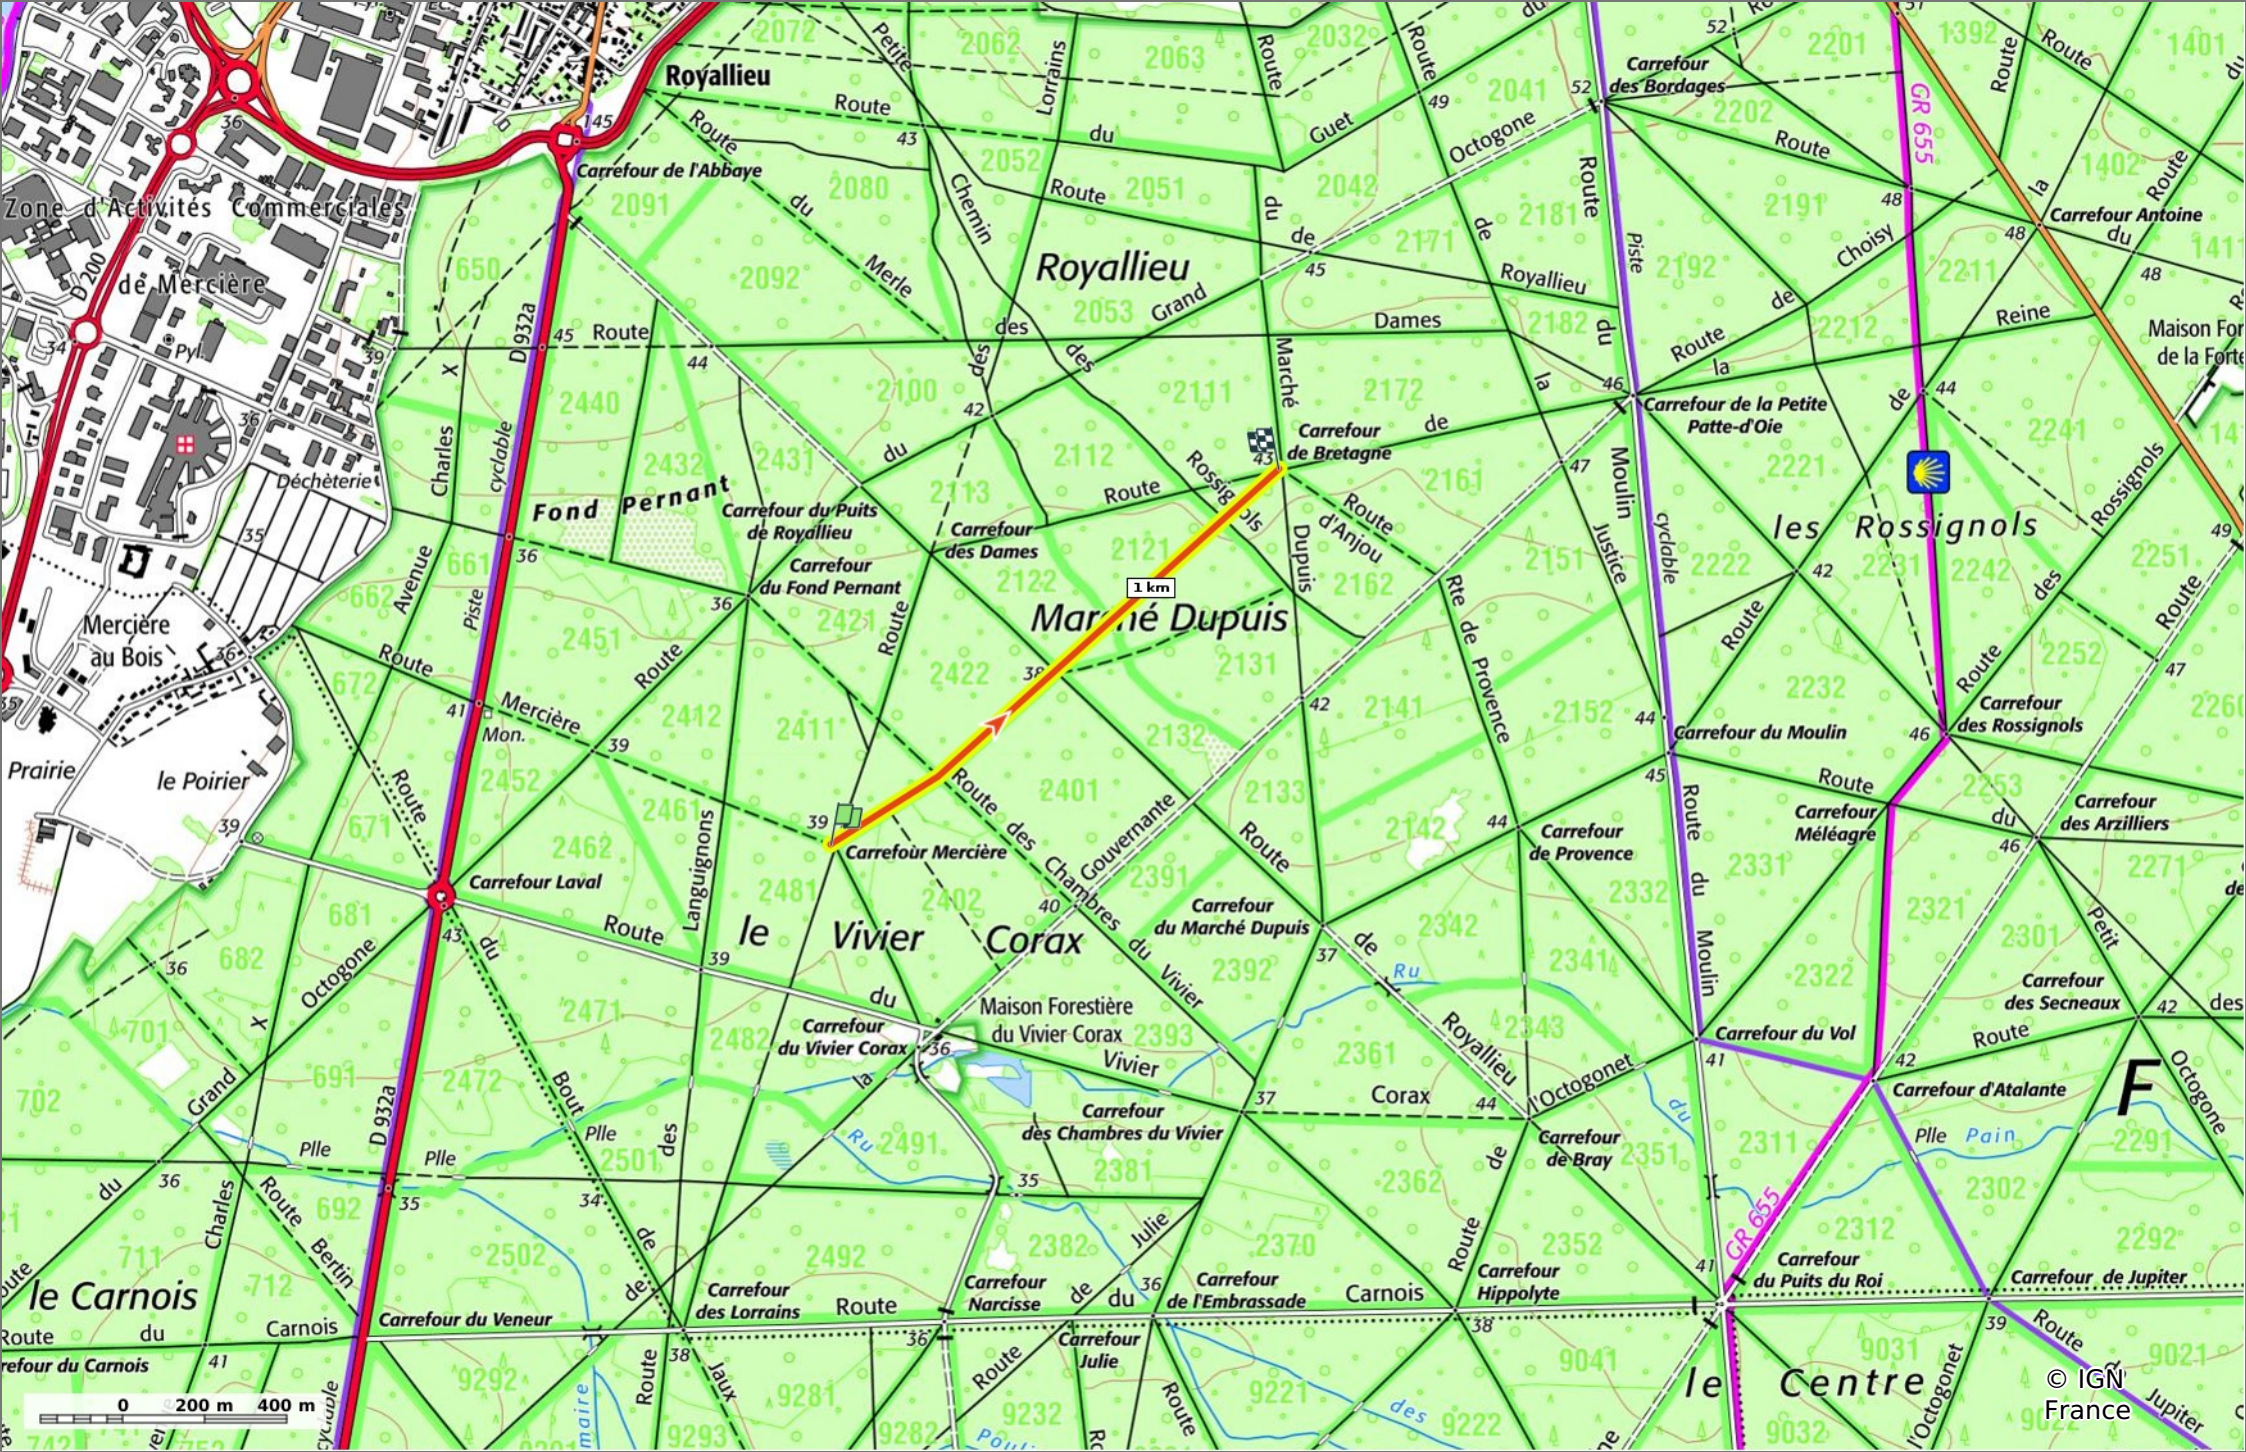

la Route de Bretagne

◊ 1,4 km ↗ 34 m ↗ 48 m ↗ 12 m ↘ 15 m

🚶 Marche Difficulté: Facile en 21min

28/10/2024 - Par
JeanLucA4

 **Sity Trail**
GET IT ON  Google Play  Download on the App Store

la Route de Bretagne
 1.4 km 34 m 48 m 12 m 15 m

Marche Difficulté: Facile en 21min

28/10/2024 - Par
 JeanLucA4

GET IT ON

 Download on the

© IGN
 France

la Route de Bretagne

◊ 1,4 km
↗ 34 m
↘ 48 m
↖ 12 m
↙ 15 m

🚶 Marche Difficulté: Facile en 21min