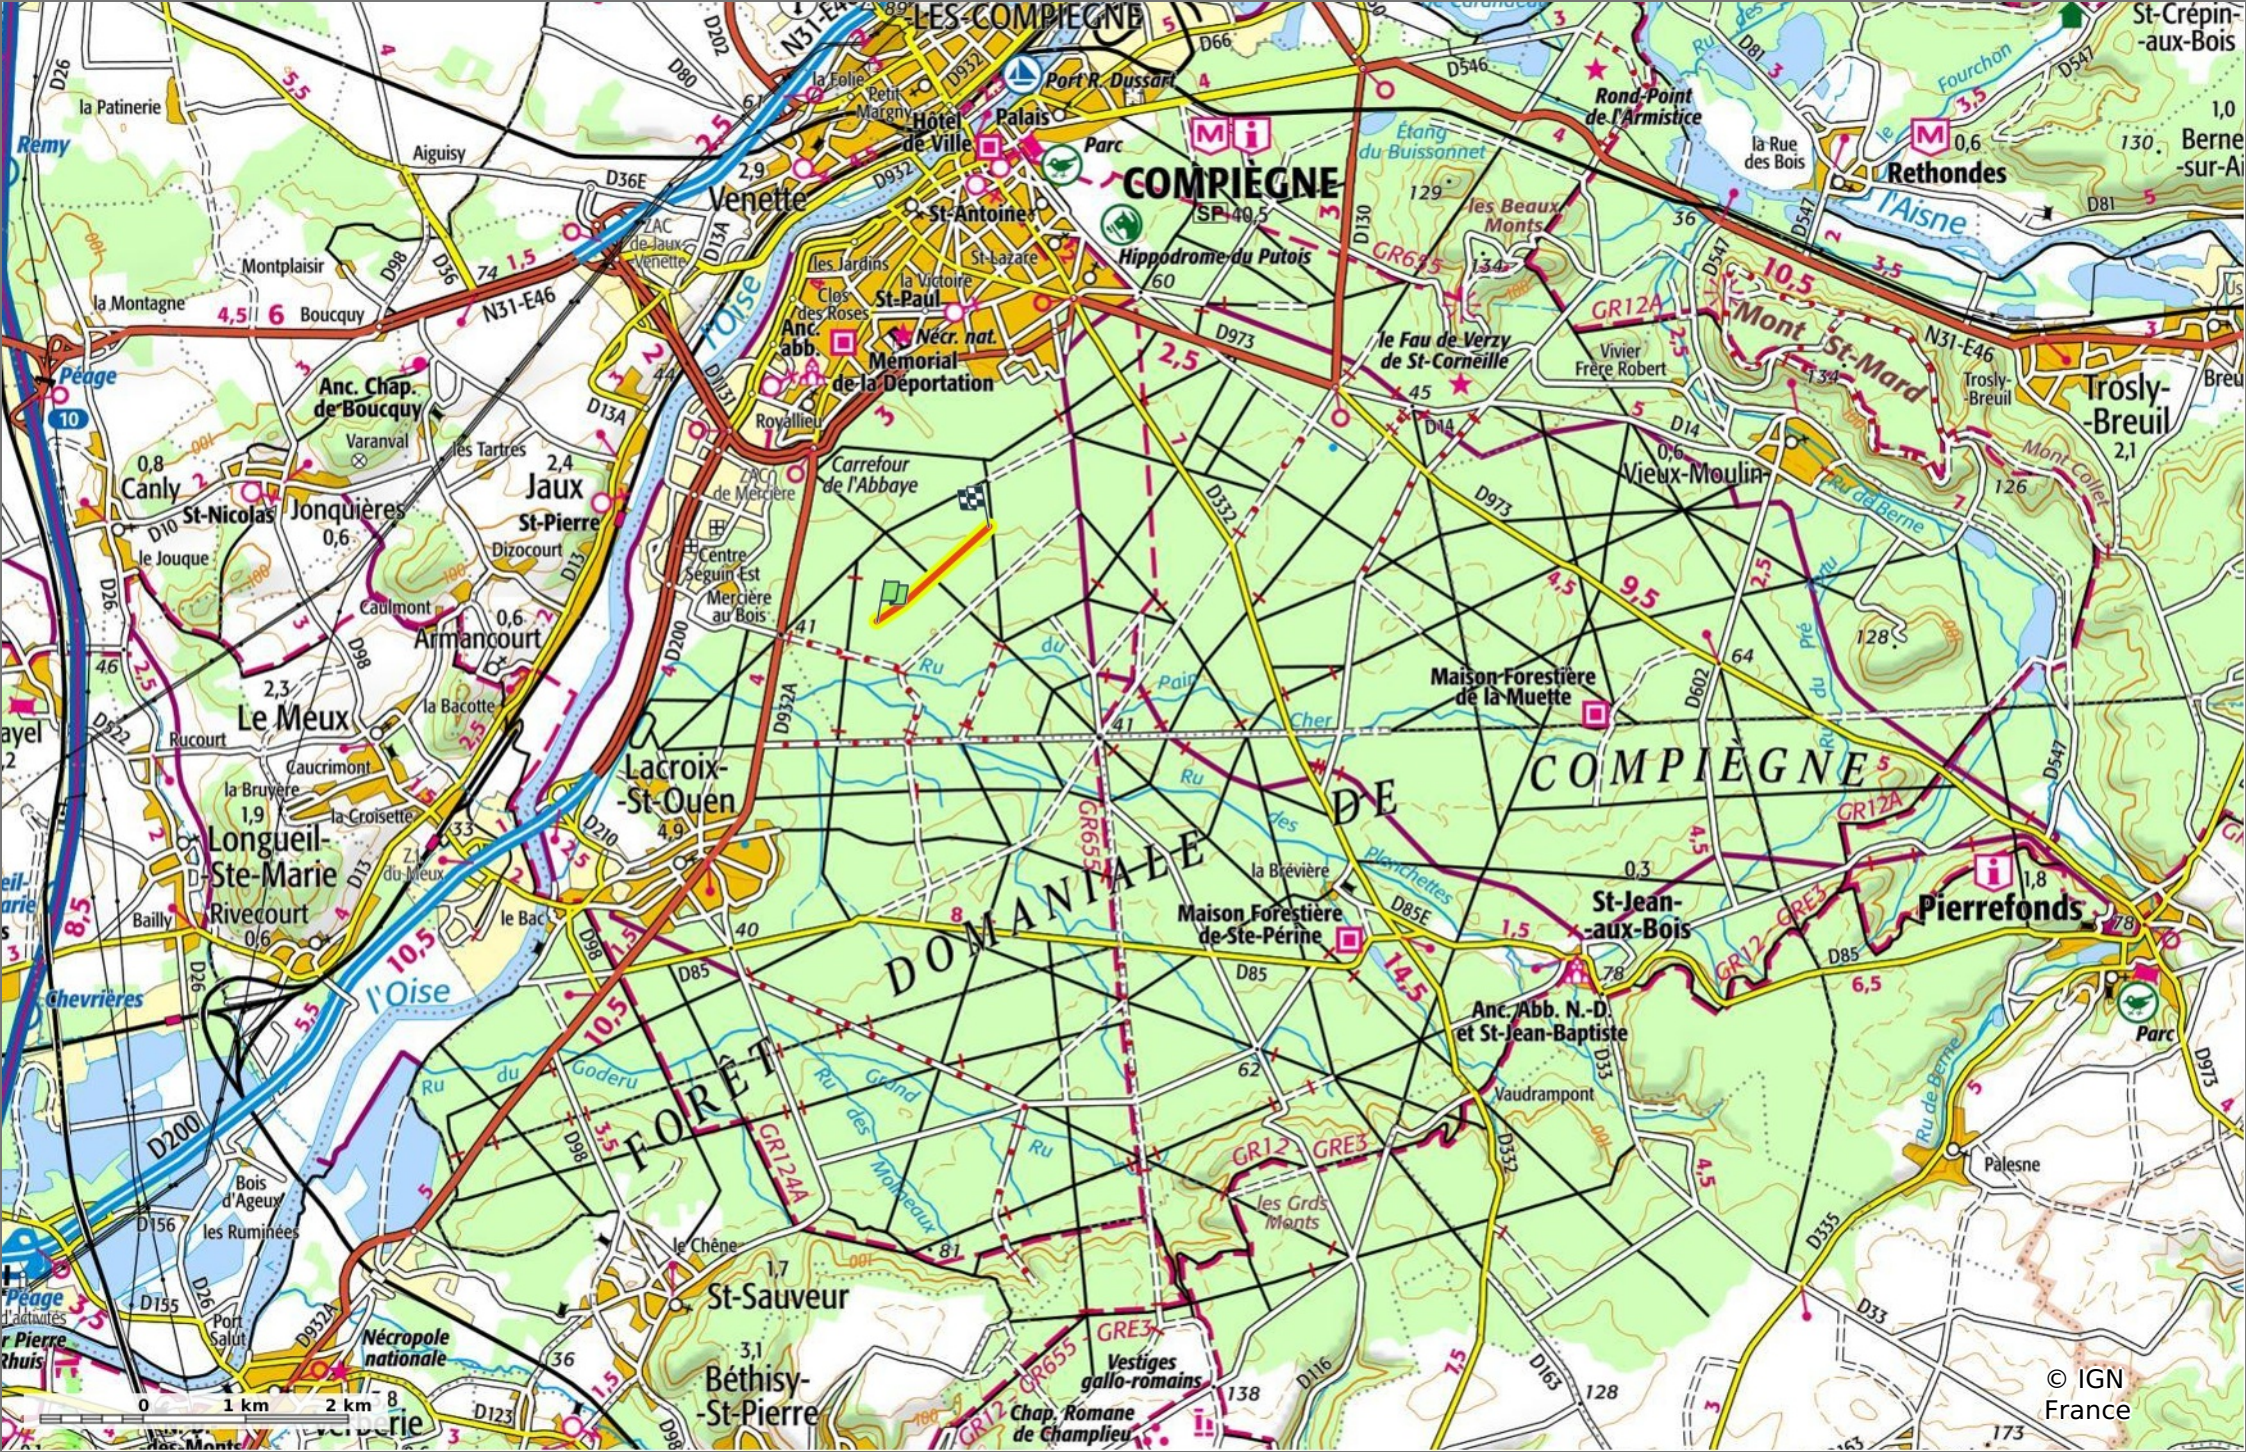

la Route de Bretagne

◊ 1,4 km ↗ 34 m ↗ 48 m ↗ 12 m ↘ 15 m

🚶 Marche Difficulté: Facile en 21min

28/10/2024 - Par
JeanLucA4

 **Sity Trail**
GET IT ON  Google Play  Download on the App Store

la Route de Bretagne
 1.4 km 34 m 48 m 12 m 15 m

Marche Difficulté: Facile en 21min

28/10/2024 - Par
 JeanLucA4

GET IT ON

 Download on the

© IGN
 France

la Route de Bretagne

◊ 1,4 km
↗ 34 m
↘ 48 m
↖ 12 m
↙ 15 m

🚶 Marche Difficulté: Facile en 21min