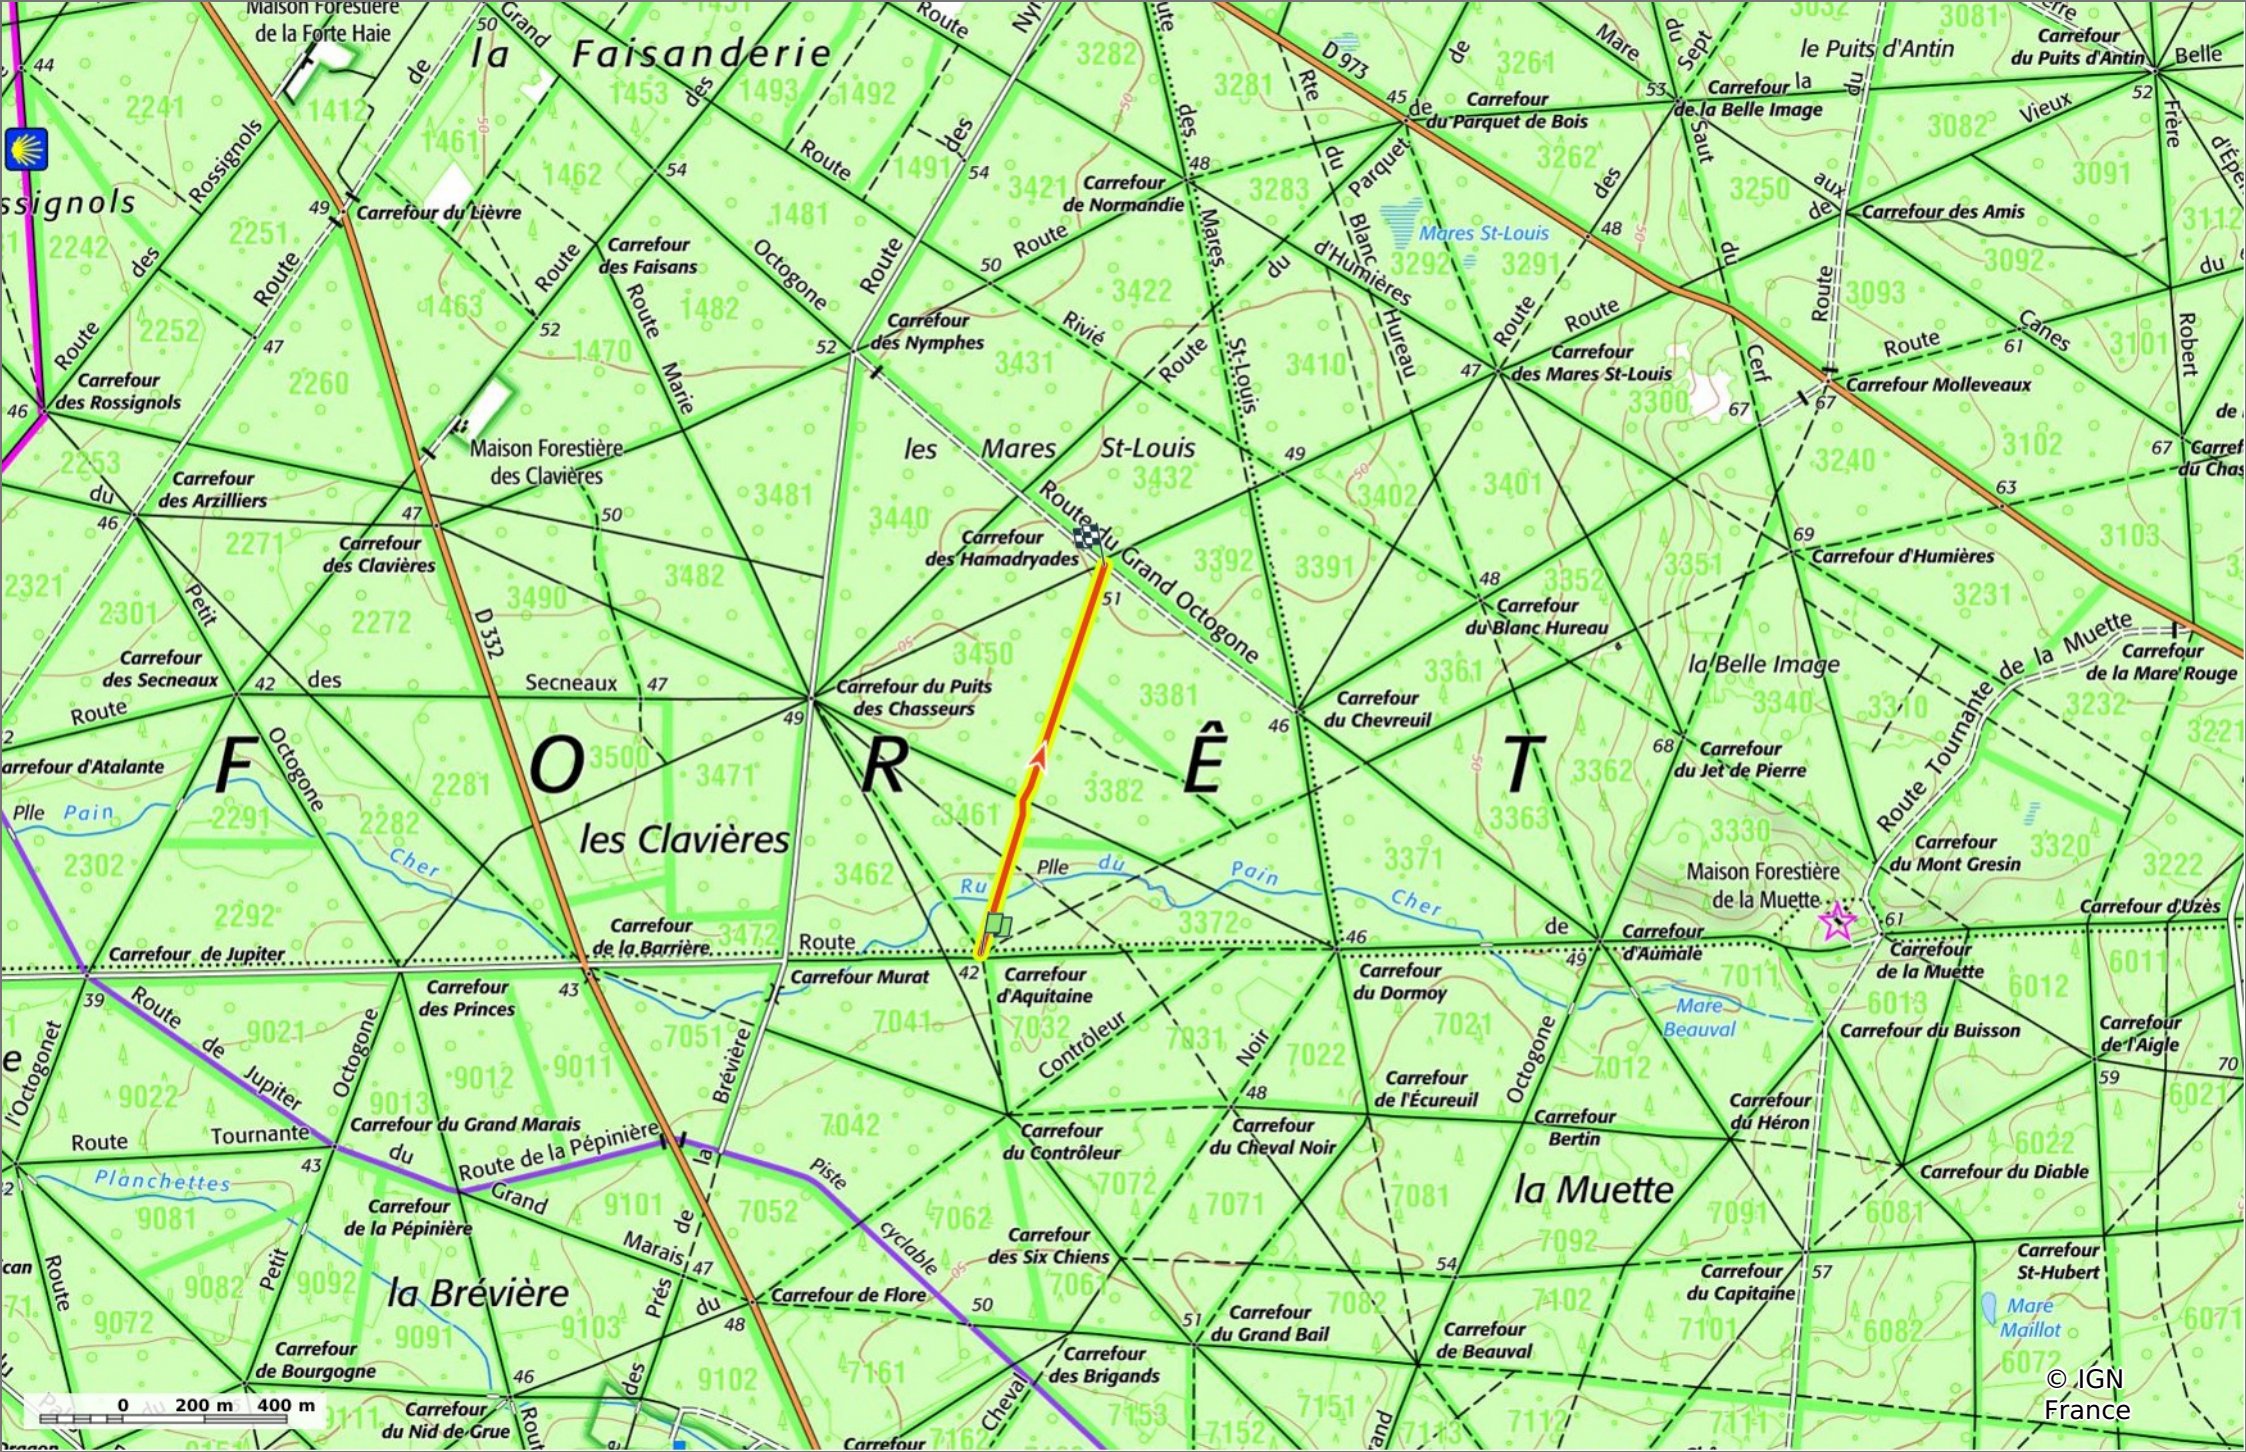

la Route d'Aquitaine

◊ 1 km ↗ 47 m ↘ 64 m ↖ 15 m ↙ 17 m

🚶 Marche Difficulté: Facile en 16min

28/10/2024 - Par JeanLucA4

GET IT ON Google Play Download on the App Store

la Route d'Aquitaine

1 km
 47 m
 64 m
 15 m
 17 m

Marche Difficulté: Facile en 16min

28/10/2024 - Par JeanLucA4

GET IT ON Google Play