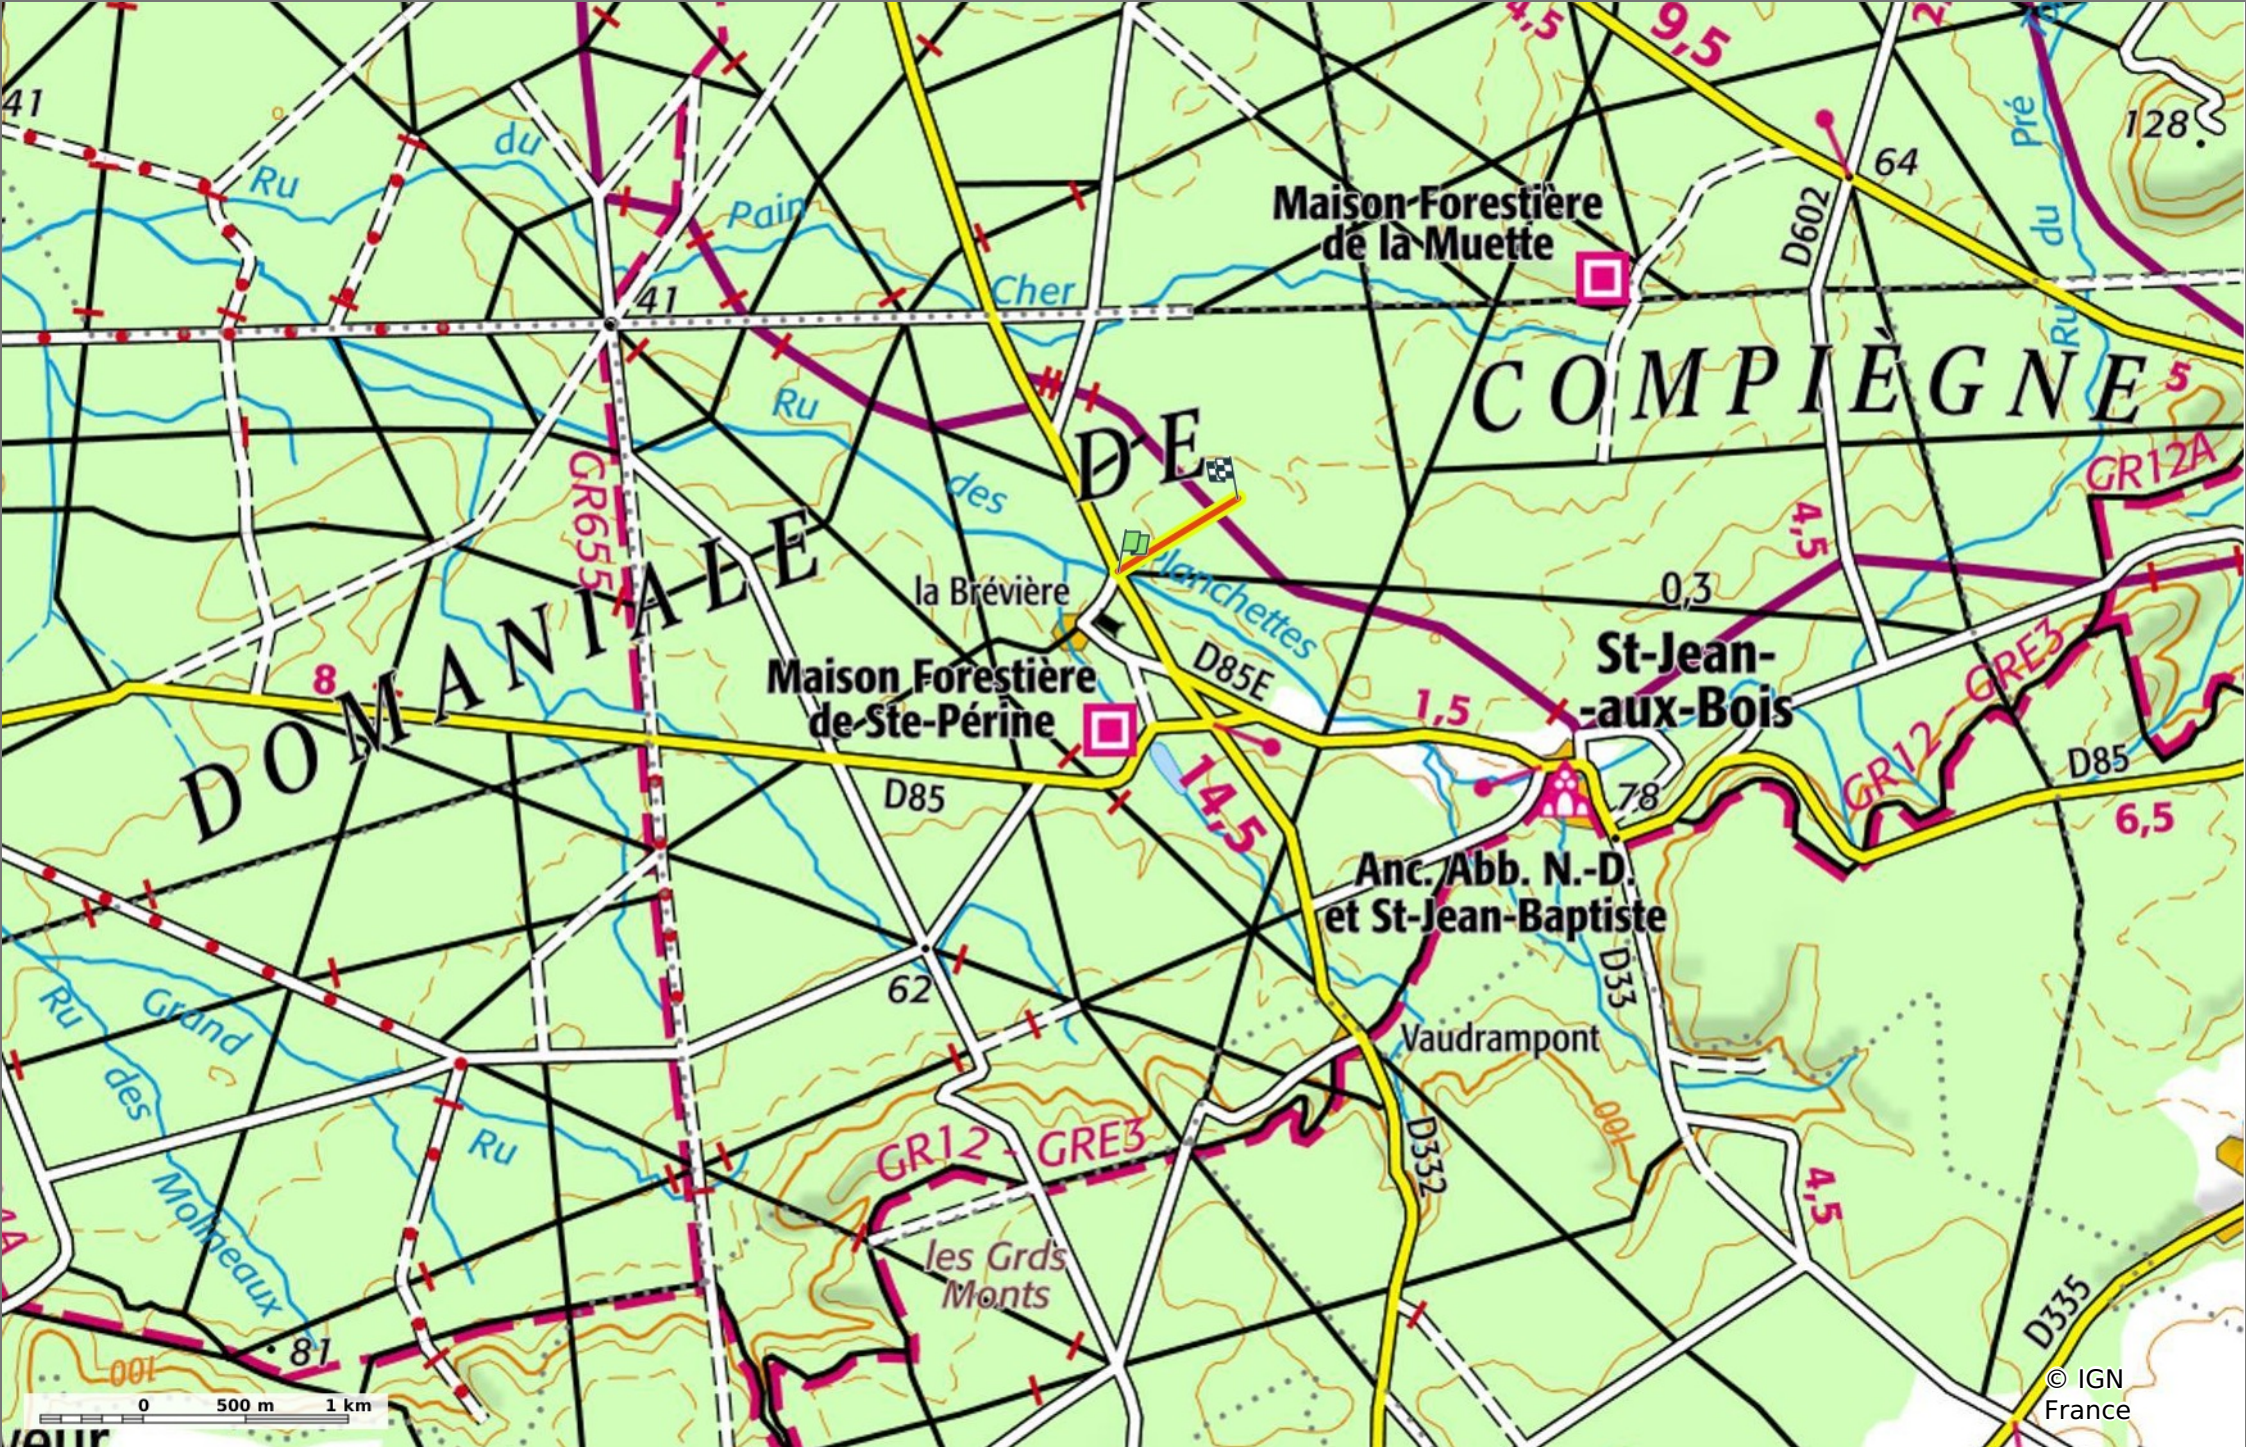

### la Route de l'Oiseau

0,7 km 54 m 64 m 8 m 2 m

Marche Difficulté: Facile en 10min

28/10/2024 - Par JeanLucA4

**Sity Trail**  
GET IT ON Google Play Download on the App Store

**la Route de l'Oiseau**

◊ 0,7 km ↗ 54 m ↖ 64 m ↘ 8 m ↙ 2 m

👤 Marche Difficulté: Facile en 10min

28/10/2024 - Par JeanLucA4

### la Route de l'Oiseau

0,7 km   54 m   64 m   8 m   2 m

Marche Difficulté: Facile en 10min

28/10/2024 - Par JeanLucA4

Sity Trail  
GET IT ON Google Play   Download on the App Store

© IGN France