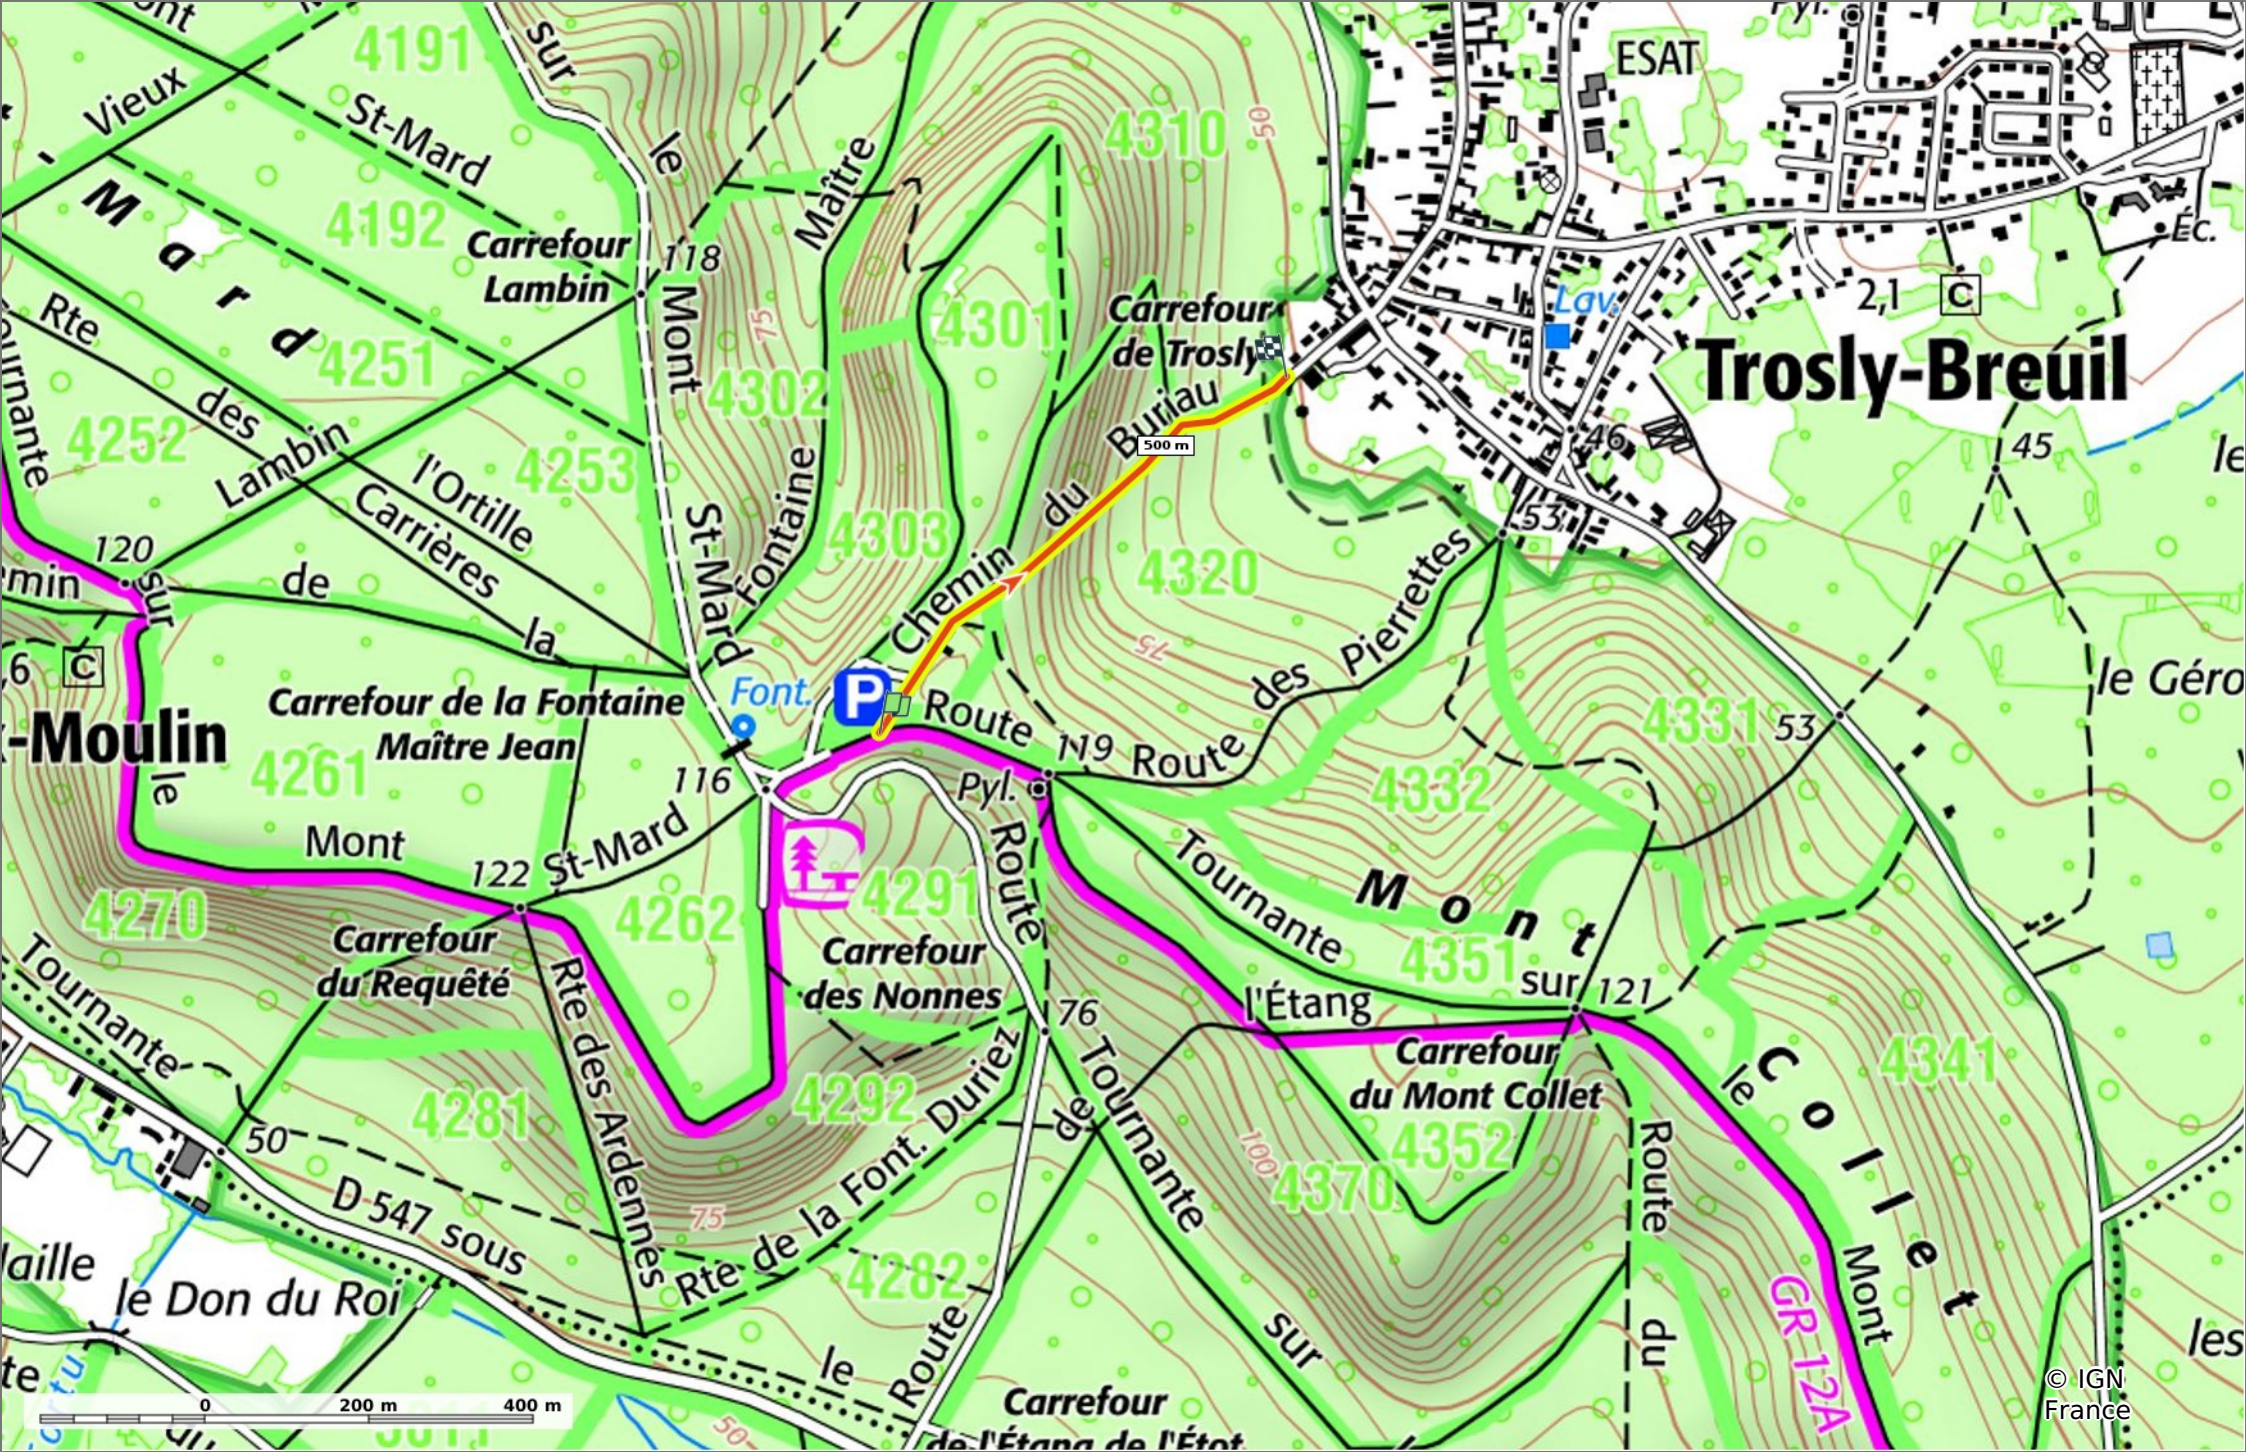

le Chemin du Buriau

0,7 km 62 m 125 m 0 m 59 m

Marche Difficulté: Facile en 11min

09/10/2024 - Par
JeanLucA4

Sity Trail
GET IT ON Google Play Download on the App Store

le Chemin du Buriau

0,7 km 62 m 125 m 0 m 59 m

Marche Difficulté: Facile en 11min

09/10/2024 - Par
JeanLucA4

Sity Trail

GET IT ON Google Play Download on the App Store

le Chemin du Buriau

◊ 0,7 km
↗ 62 m
↘ 125 m
↕ 0 m
↘ 59 m

🚶 Marche Difficulté: Facile en 11min