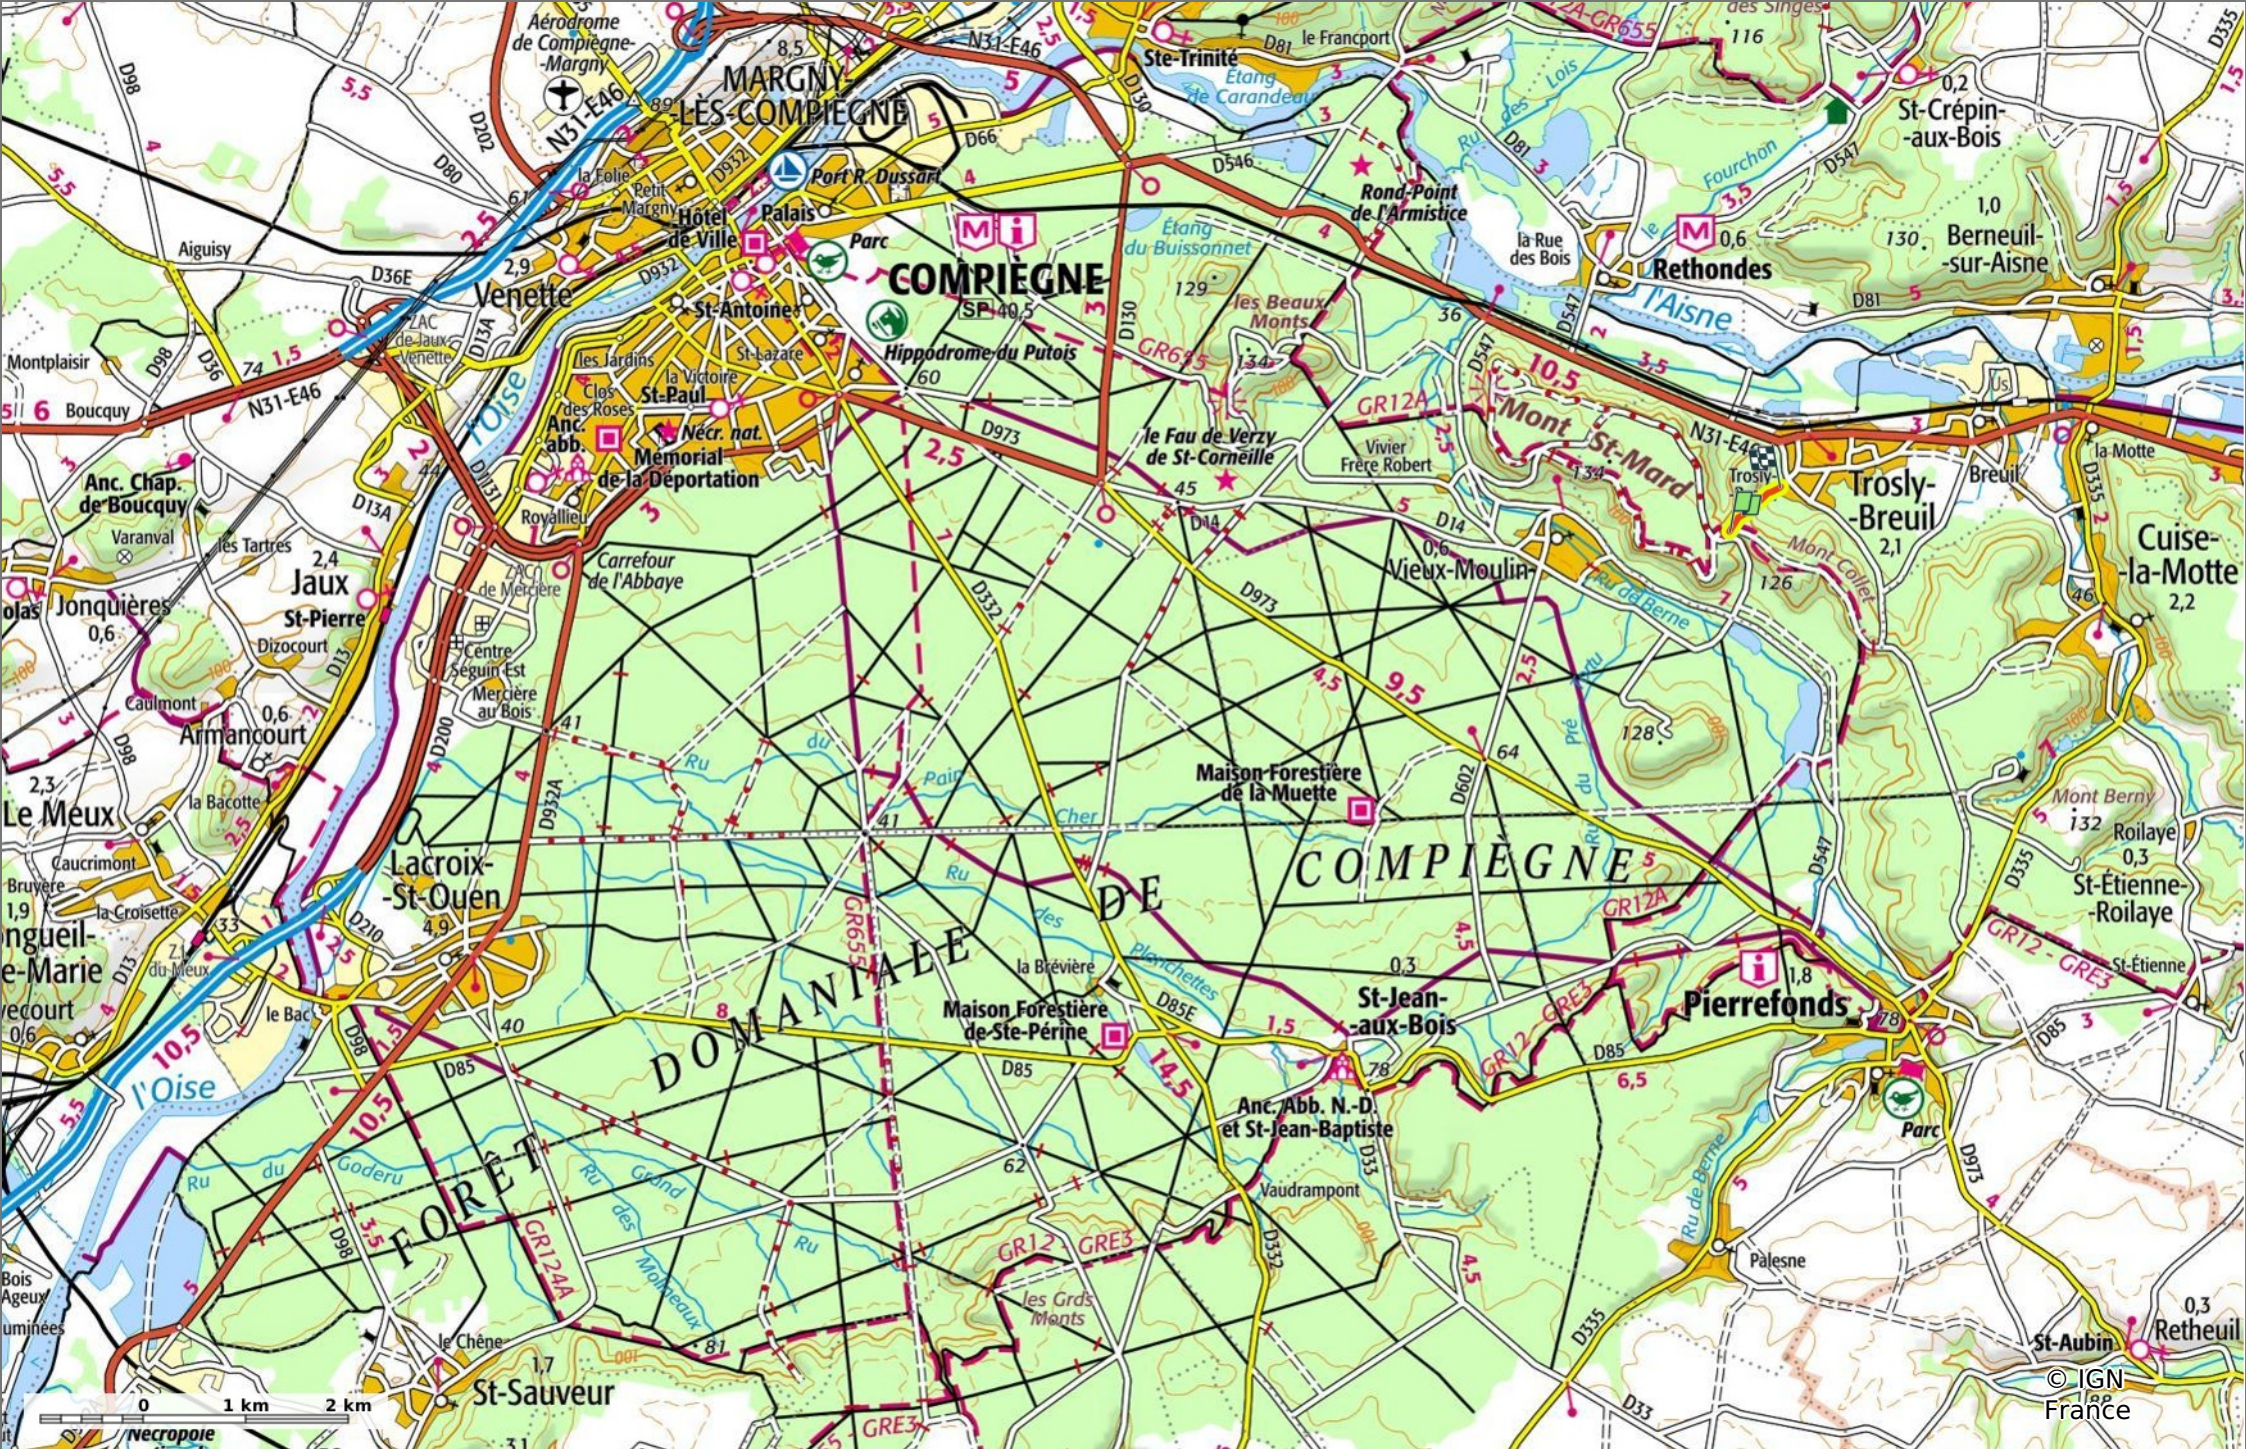

le Chemin du Buriau

0,7 km 62 m 125 m 0 m 59 m

Marche Difficulté: Facile en 11min

09/10/2024 - Par
JeanLucA4

Sity Trail
GET IT ON Google Play Download on the App Store

le Chemin du Buriau

0,7 km 62 m 125 m 0 m 59 m

Marche Difficulté: Facile en 11min

09/10/2024 - Par
JeanLucA4

Sity Trail

GET IT ON Google Play Download on the App Store

le Chemin du Buriau

◊ 0,7 km
↗ 62 m
↘ 125 m
↕ 0 m
↘ 59 m

🚶 Marche Difficulté: Facile en 11min