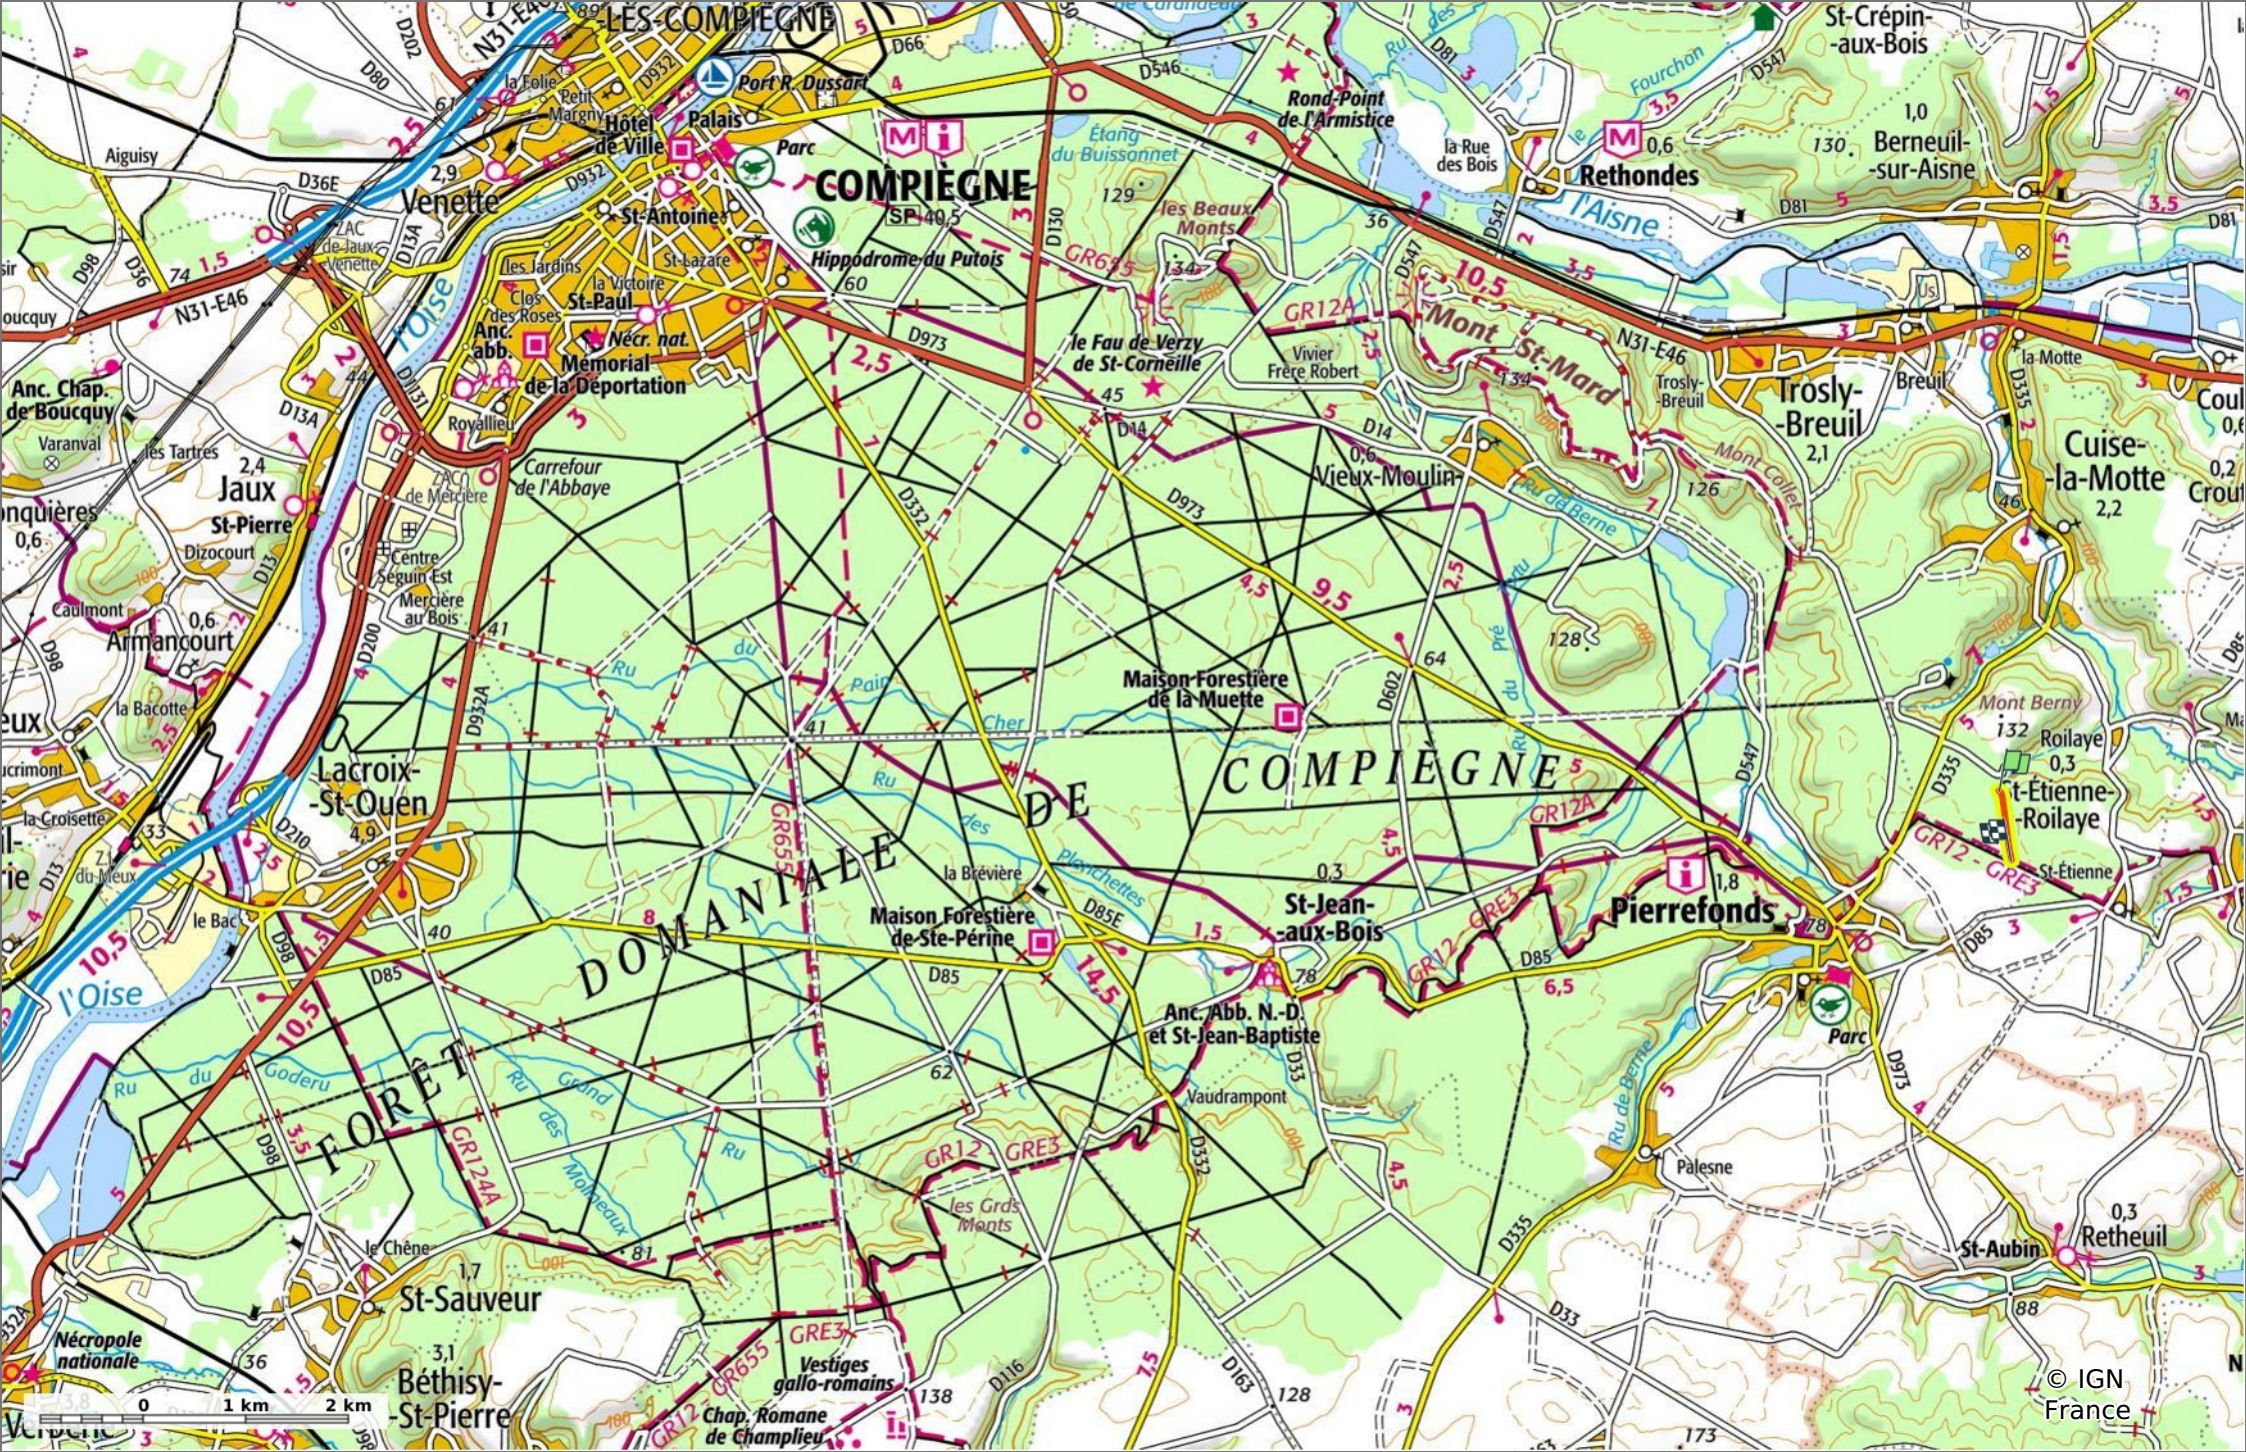

### le Chemin Rural des Vaches

0,7 km   127 m   133 m   6 m   2 m

Marche Difficulté: Facile en 10min

02/07/2024 - Par JeanLucA4

**Sity Trail**  
GET IT ON Google Play   Download on the App Store

### le Chemin Rural des Vaches

0,7 km   127 m   133 m   6 m   2 m

Marche Difficulté: Facile en 10min

02/07/2024 - Par JeanLucA4

**Sity Trail**

GET IT ON Google Play   Download on the App Store

**le Chemin Rural des Vaches**

📏 0,7 km
📈 127 m
📉 133 m
📏 6 m
📏 2 m

👤 Marche
Difficulté: Facile en 10min

02/07/2024 - Par JeanLucA4

GET IT ON Google Play