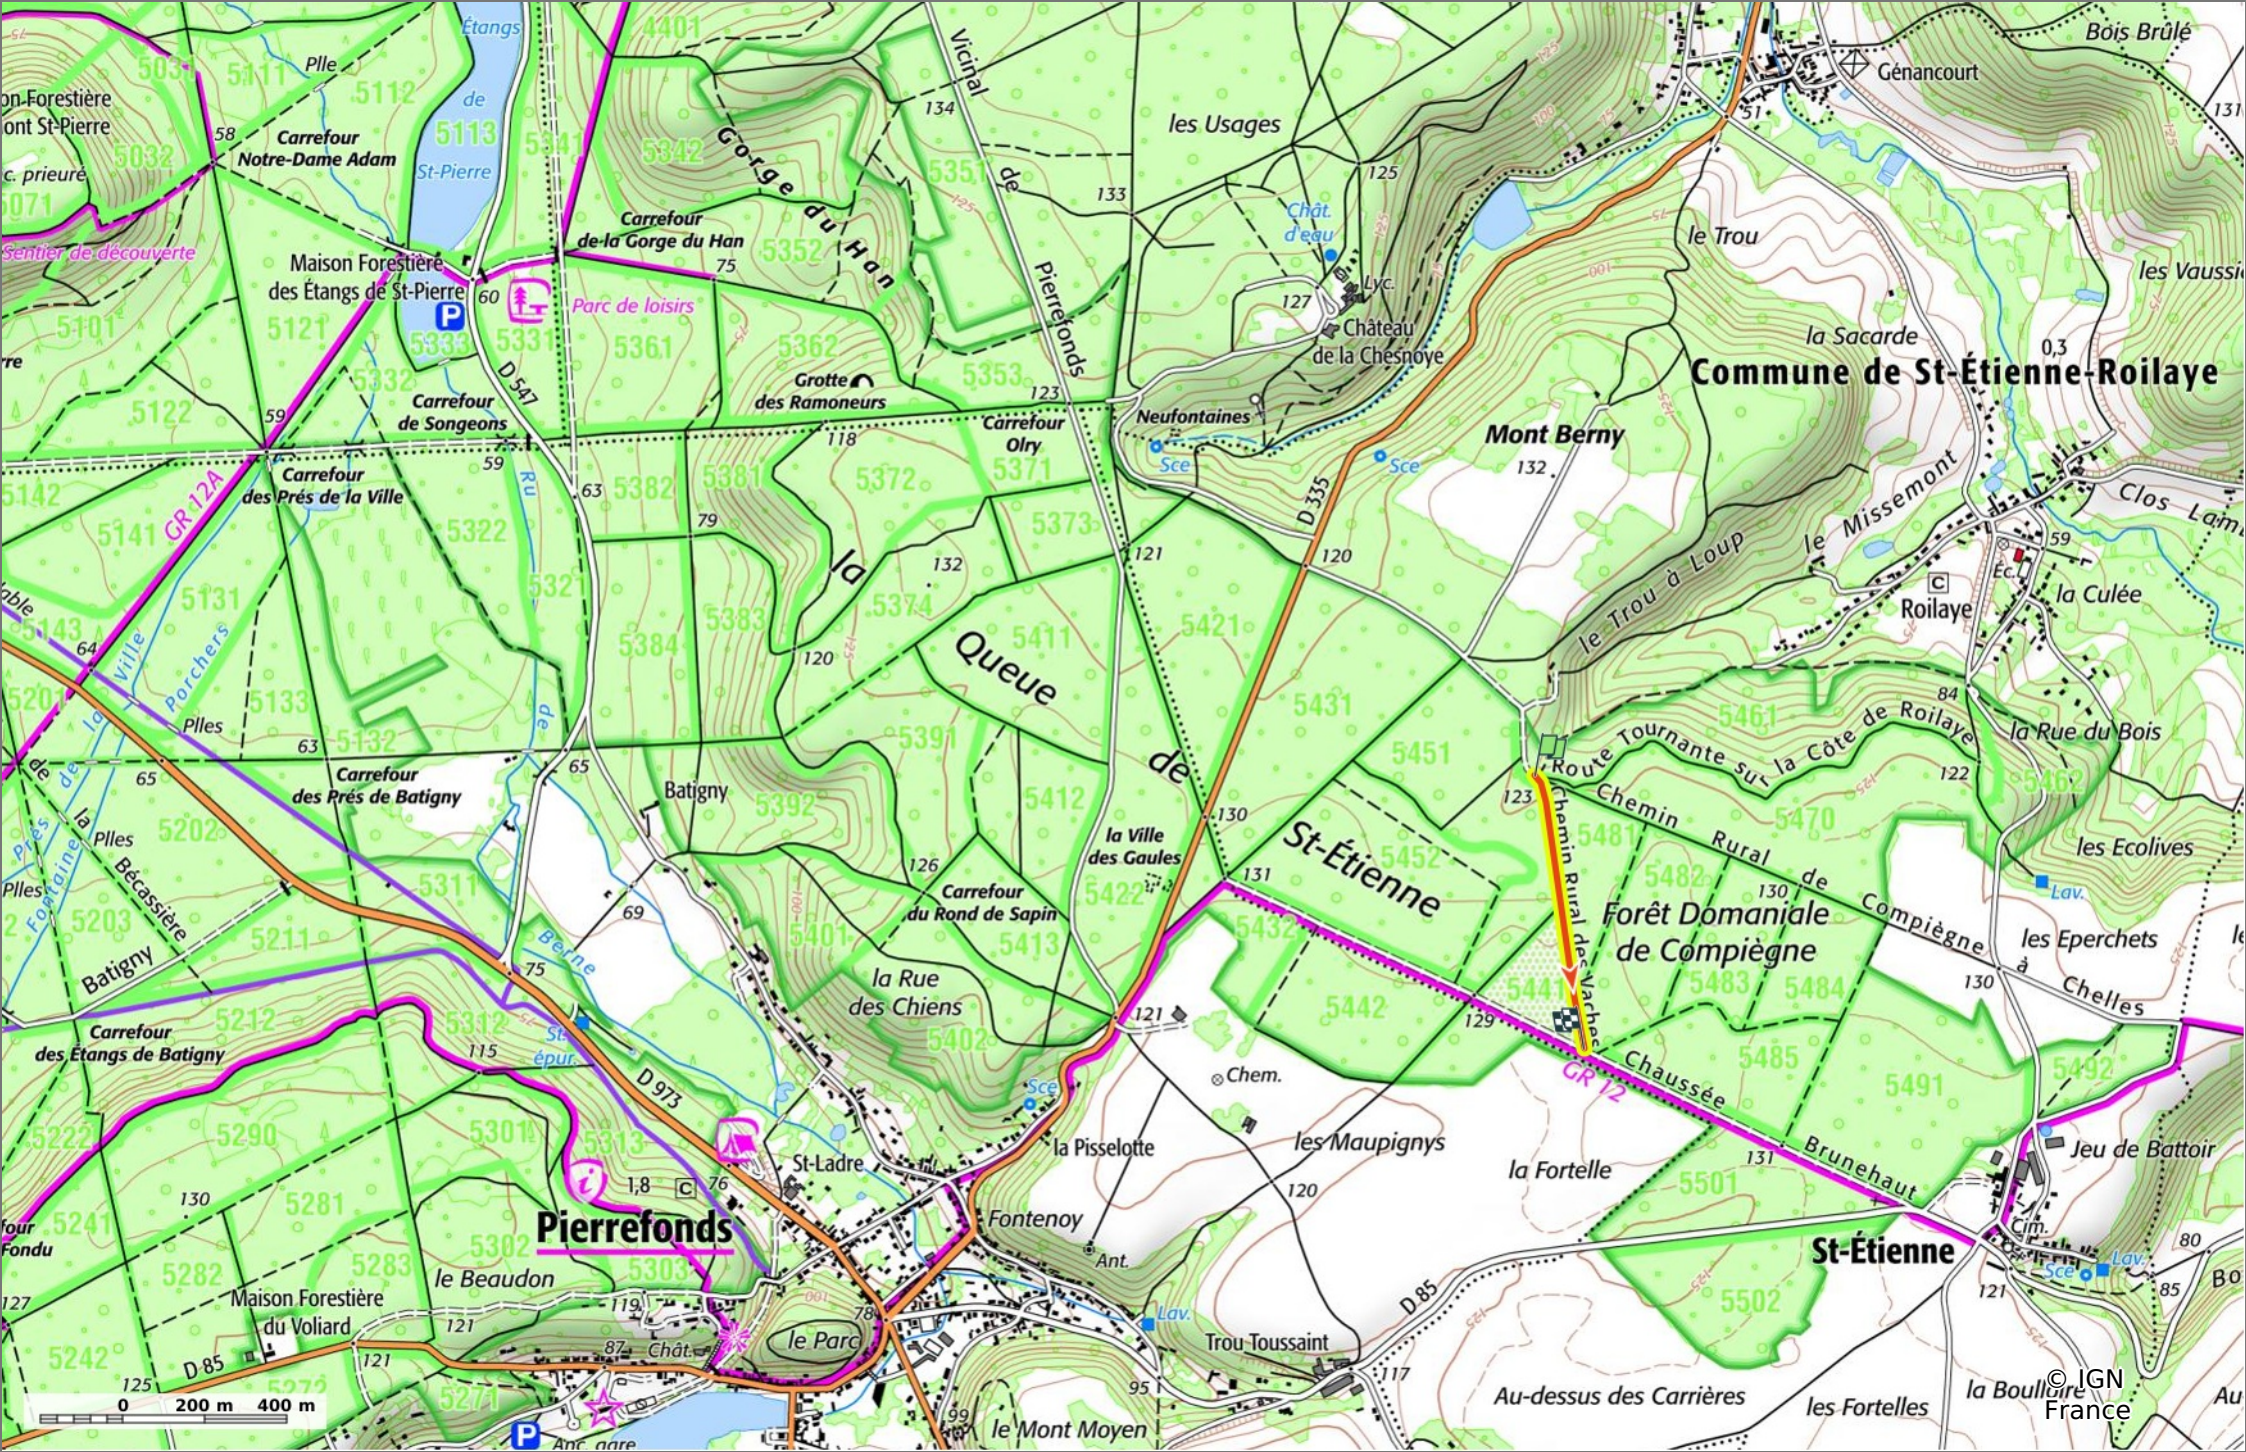

### le Chemin Rural des Vaches

0,7 km   127 m   133 m   6 m   2 m

Marche Difficulté: Facile en 10min

02/07/2024 - Par JeanLucA4

**Sity Trail**  
GET IT ON Google Play   Download on the App Store

### le Chemin Rural des Vaches

0,7 km   127 m   133 m   6 m   2 m

Marche Difficulté: Facile en 10min

02/07/2024 - Par JeanLucA4

**Sity Trail**

GET IT ON Google Play   Download on the App Store

**le Chemin Rural des Vaches**

📏 0,7 km
📈 127 m
📉 133 m
📏 6 m
📏 2 m

👤 Marche
Difficulté: Facile en 10min

02/07/2024 - Par JeanLucA4

GET IT ON Google Play