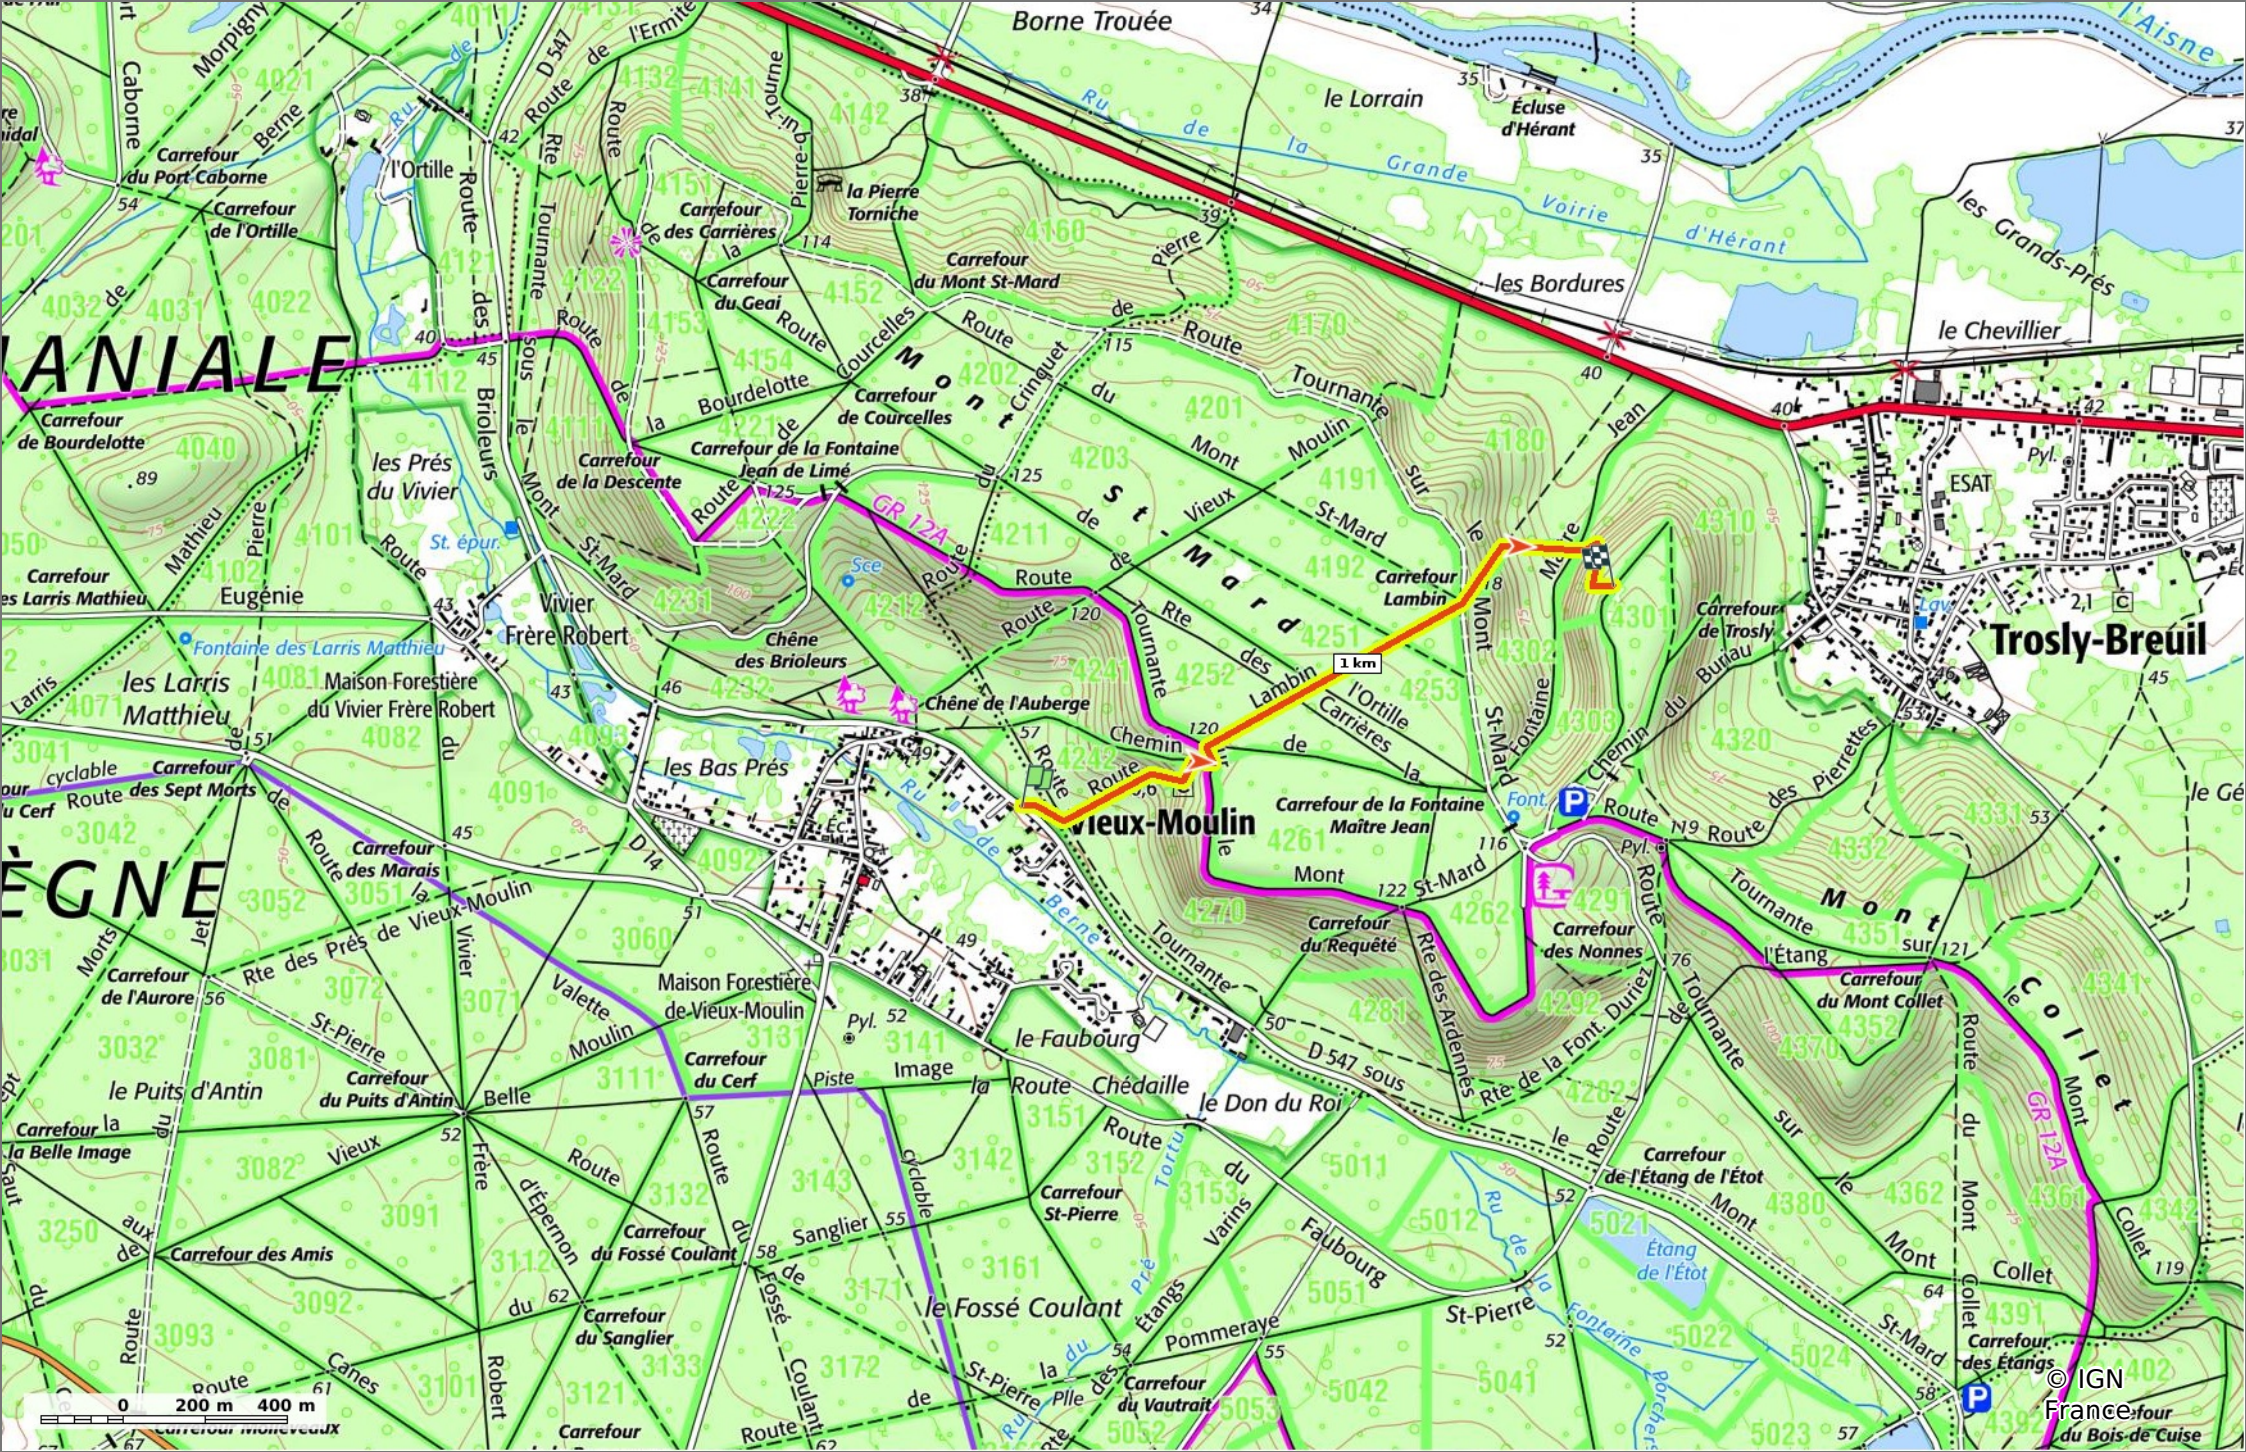

la Route Lambin

◇ 1,9 km
⤴ 60 m
⤴ 133 m
⤴ 113 m
⤴ 68 m

🚶 Marche
Difficulté: Facile en 43min

09/12/2023 - Par JeanLucA4

GET IT ON Google Play

la Route Lambin

📏 1,9 km
🏔️ 60 m
📏 133 m
📏 113 m
📏 68 m

🚶 Marche
Difficulté: Facile en 43min

09/12/2023 - Par JeanLucA4

© IGN France

la Route Lambin

📏 1,9 km
📏 60 m
📏 133 m
📏 113 m
📏 68 m

🚶 Marche
Difficulté: Facile en 43min

09/12/2023 - Par JeanLuca4