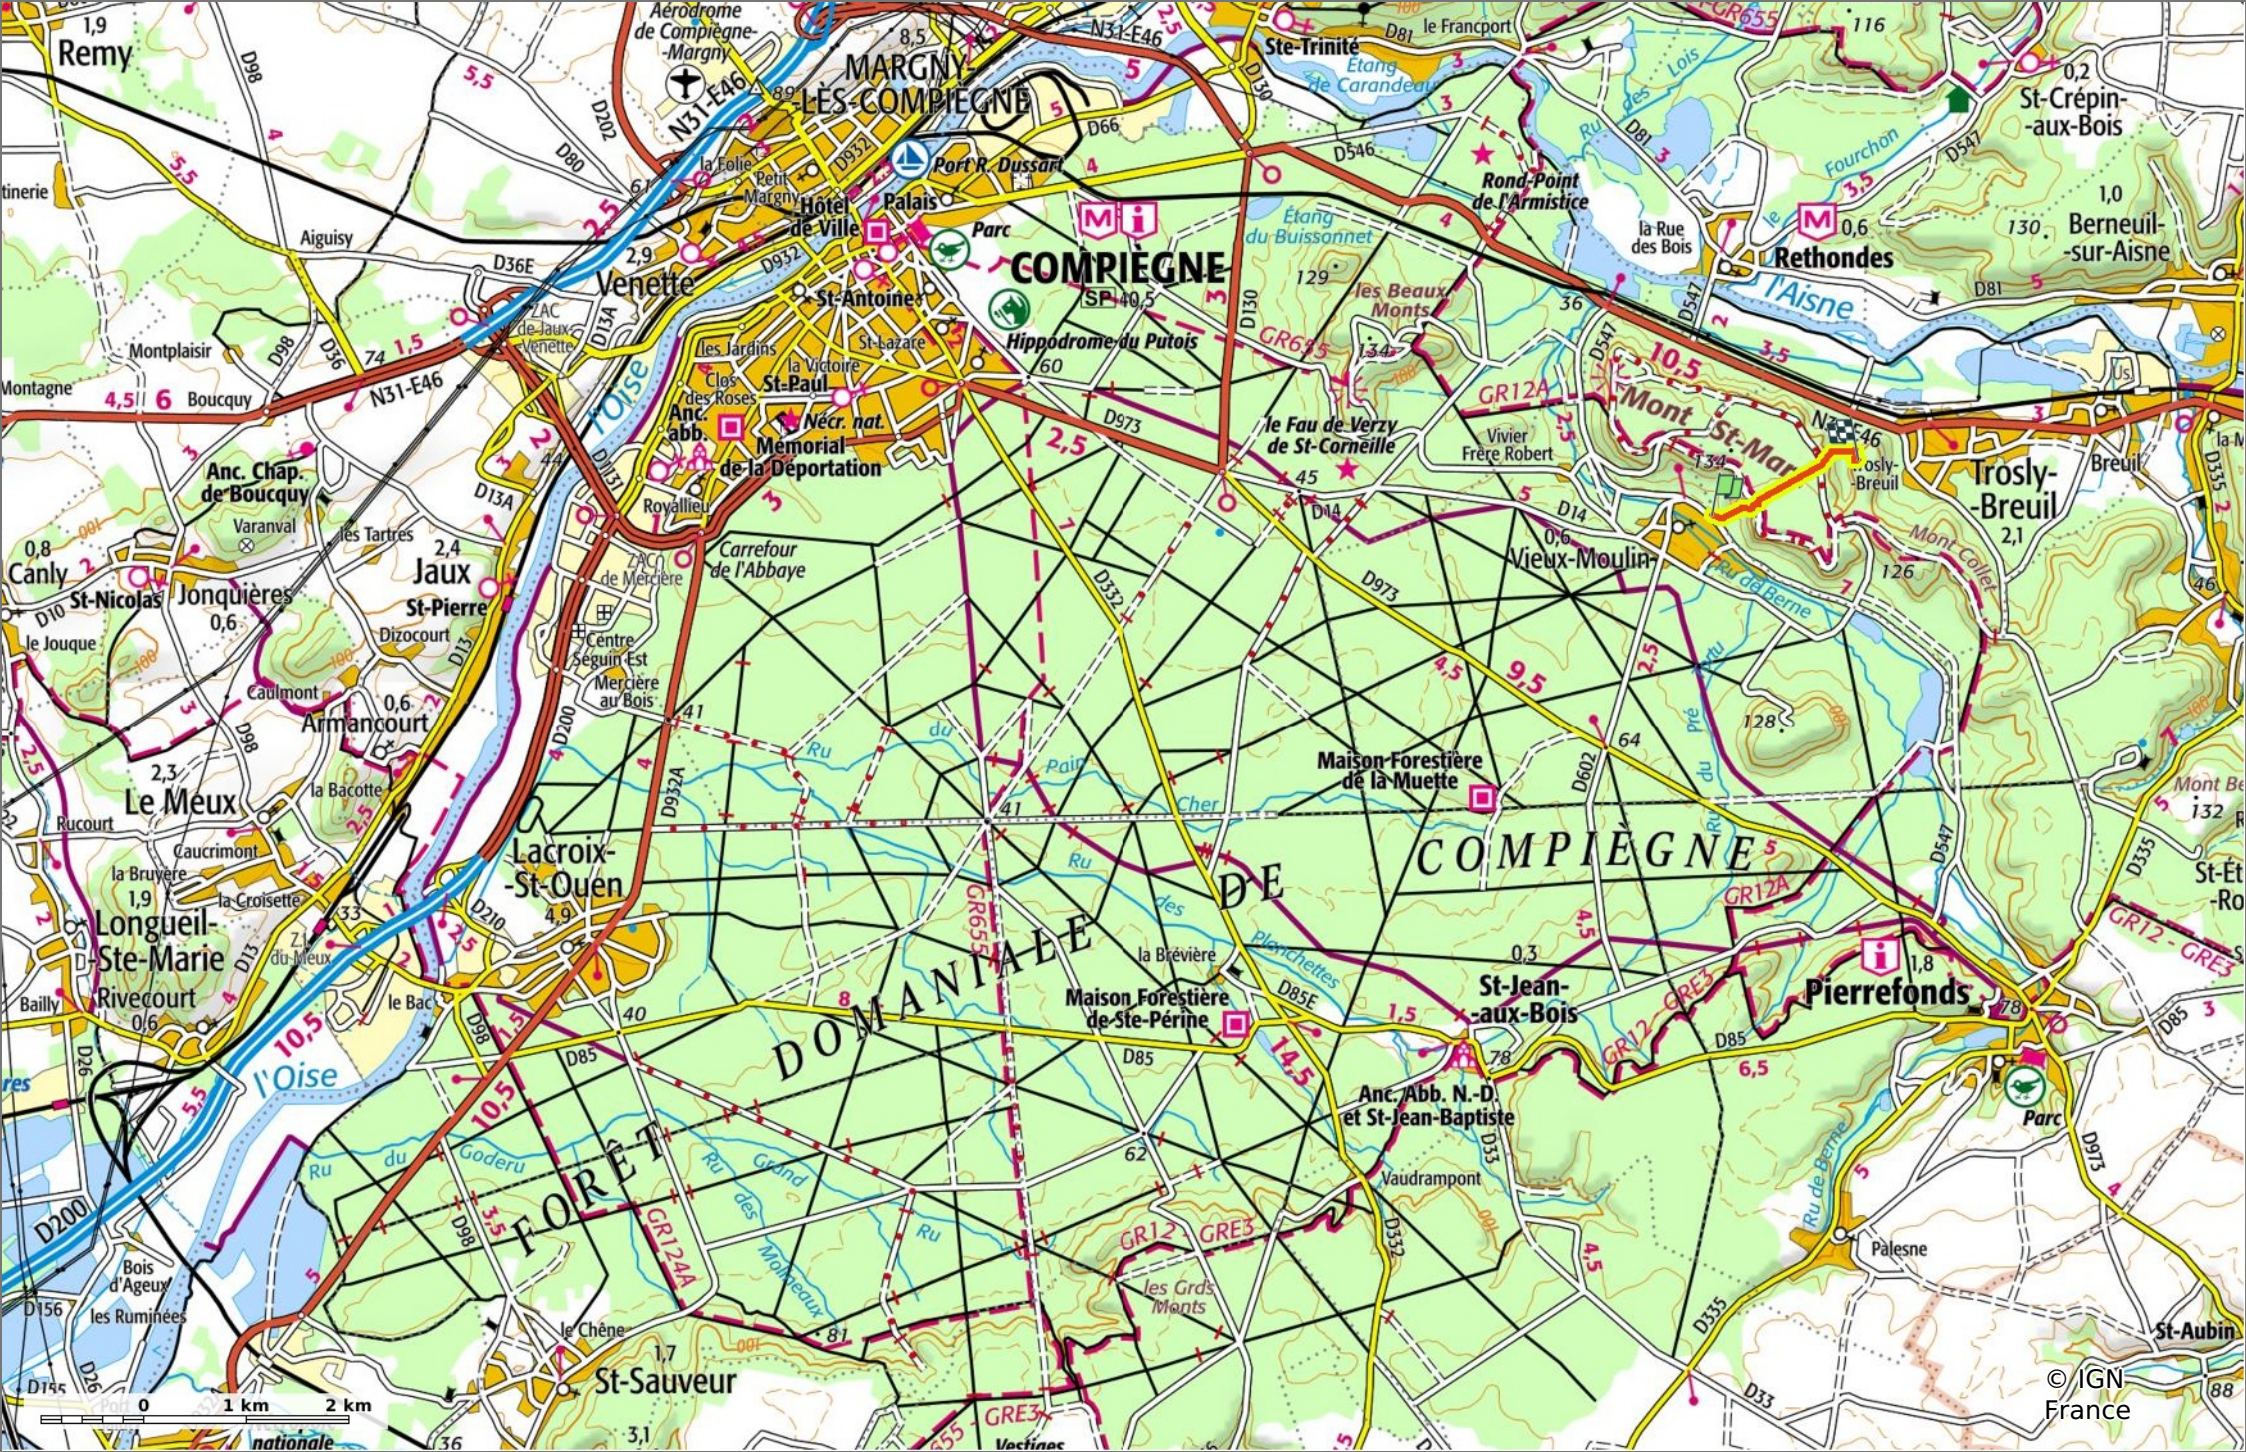

la Route Lambin

◇ 1,9 km
⤴ 60 m
⤴ 133 m
⤴ 113 m
⤴ 68 m

🚶 Marche
Difficulté: Facile en 43min

09/12/2023 - Par JeanLucA4

GET IT ON Google Play

la Route Lambin

📏 1,9 km
🏔️ 60 m
📏 133 m
📏 113 m
📏 68 m

🚶 Marche
Difficulté: Facile en 43min

09/12/2023 - Par JeanLucA4

© IGN France

la Route Lambin

📏 1,9 km
📏 60 m
📏 133 m
📏 113 m
📏 68 m

🚶 Marche
Difficulté: Facile en 43min

09/12/2023 - Par JeanLuca4