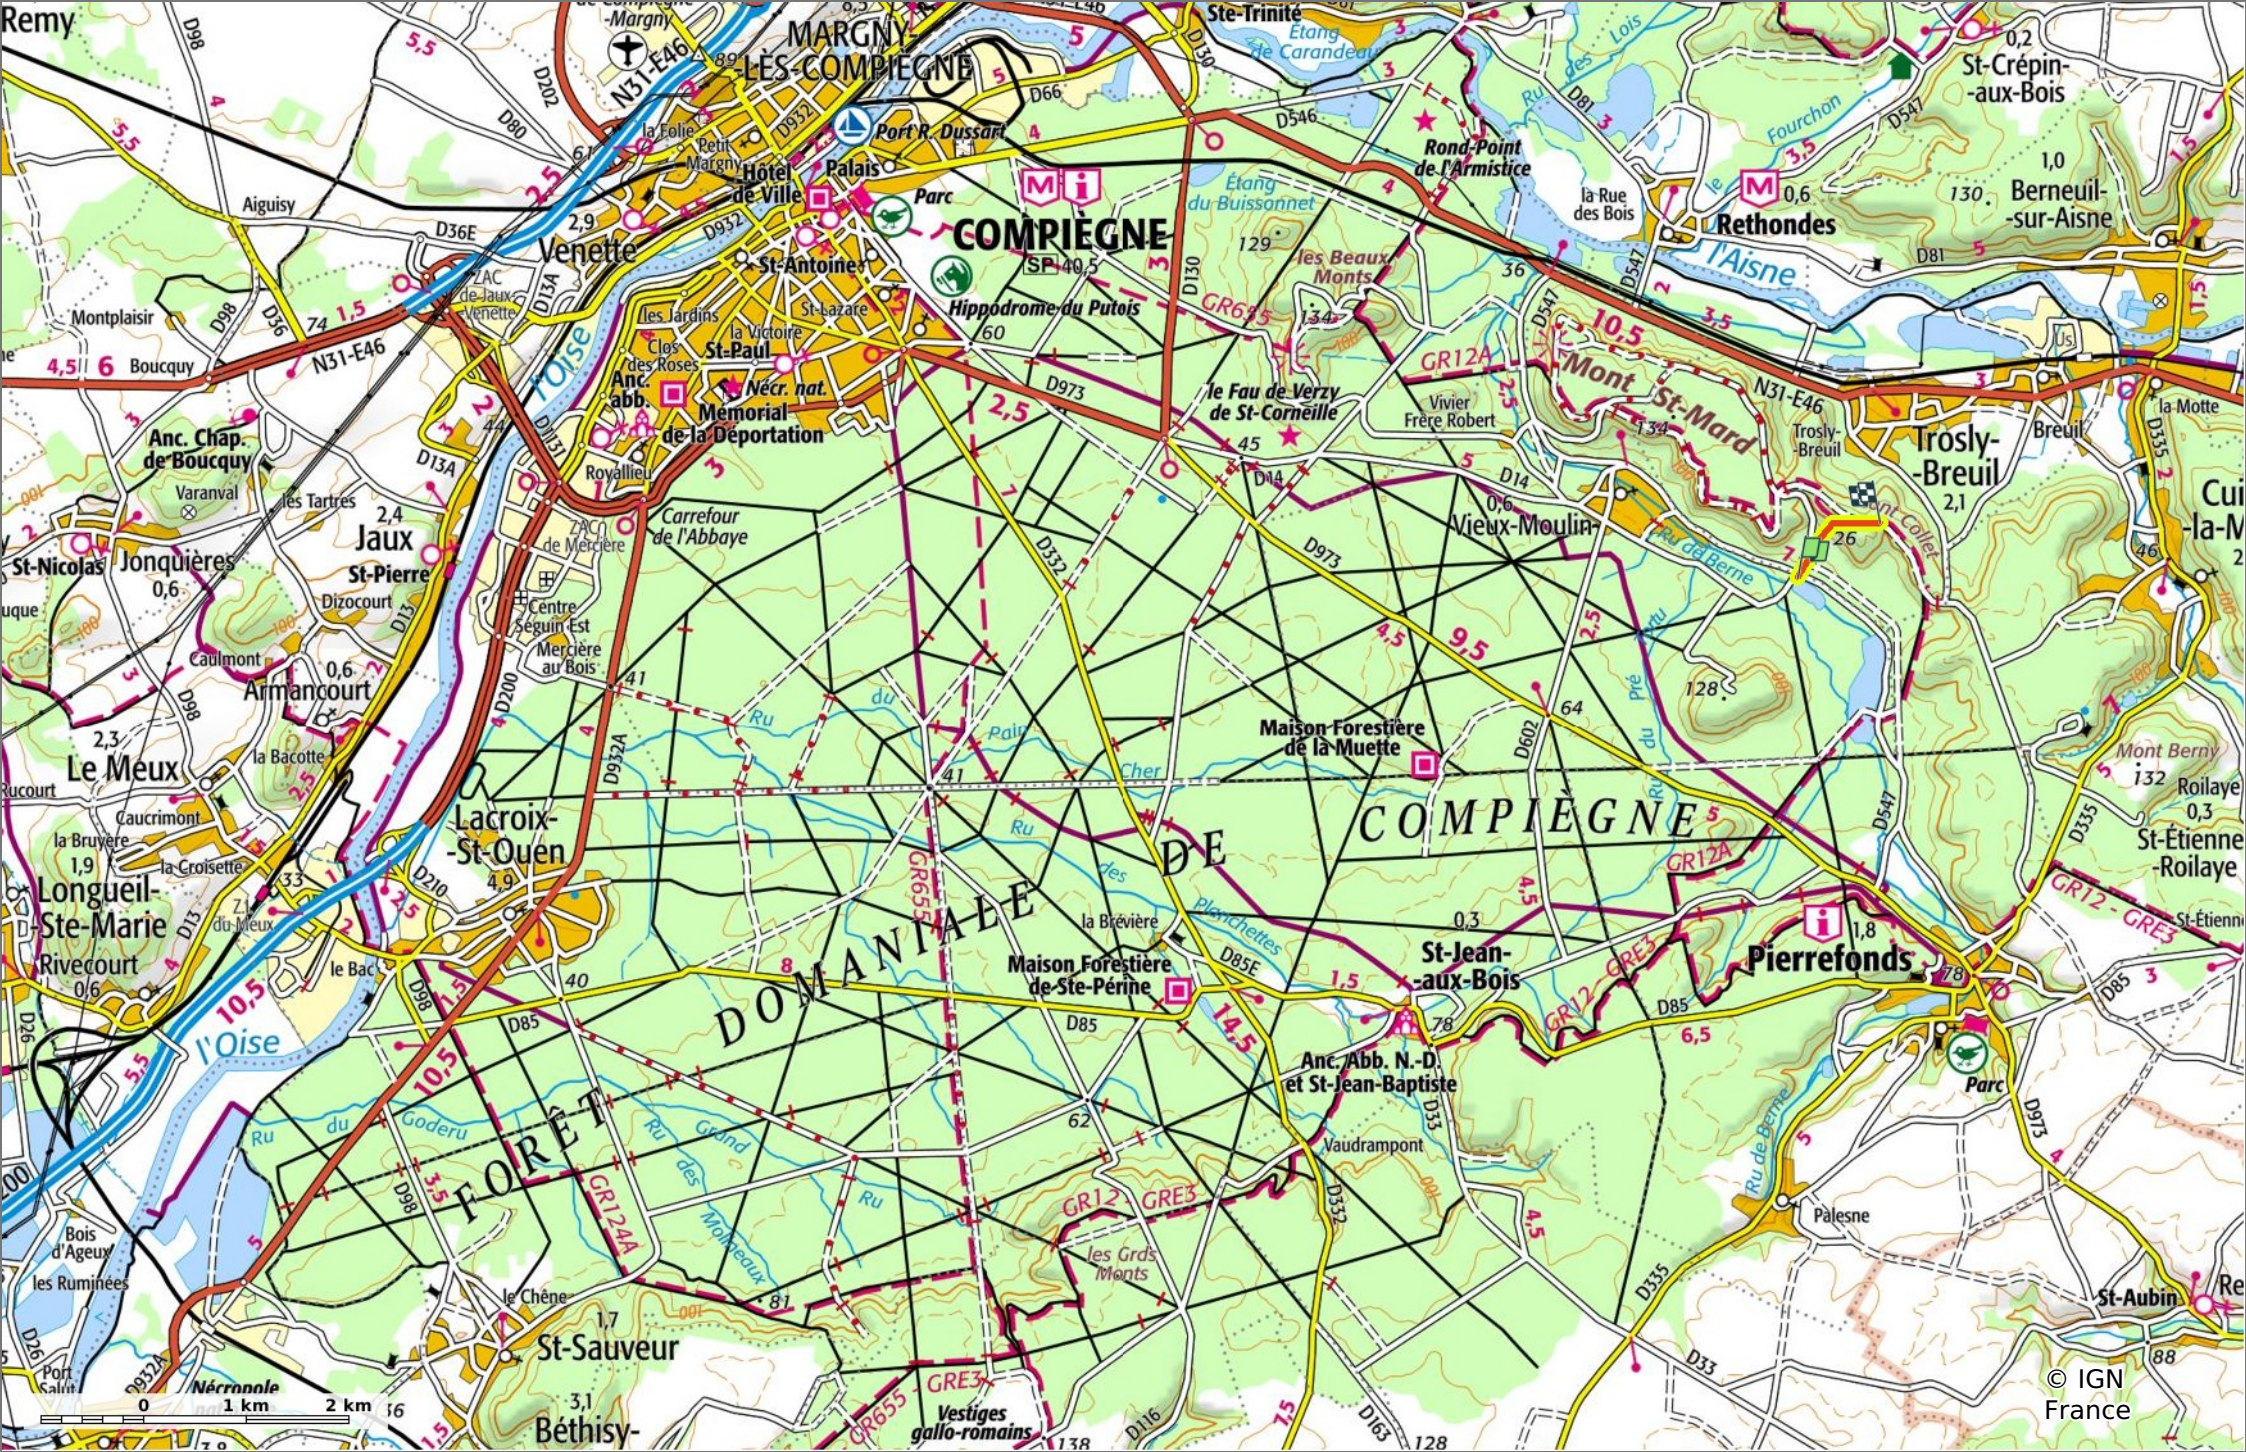

la Route de l'étang

◊ 1,1 km ⚓ 66 m ⚓ 129 m ⚓ 64 m ⚓ 2 m

🚶 Marche Difficulté: Facile en 23min

09/12/2023 - Par JeanLucA4

GET IT ON Google Play Download on the App Store

la Route de l'étang

📏 1,1 km
🏔️ 66 m
📏 129 m
📏 64 m
📏 2 m

🚶 Marche
Difficulté: Facile en 23min

09/12/2023 - Par JeanLuca4

GET IT ON Google Play

 Download on the App Store

© IGN France

la Route de l'étang

📏 1,1 km
📏 66 m
📏 129 m
📏 64 m
📏 2 m

🚶 Marche
Difficulté: Facile en 23min