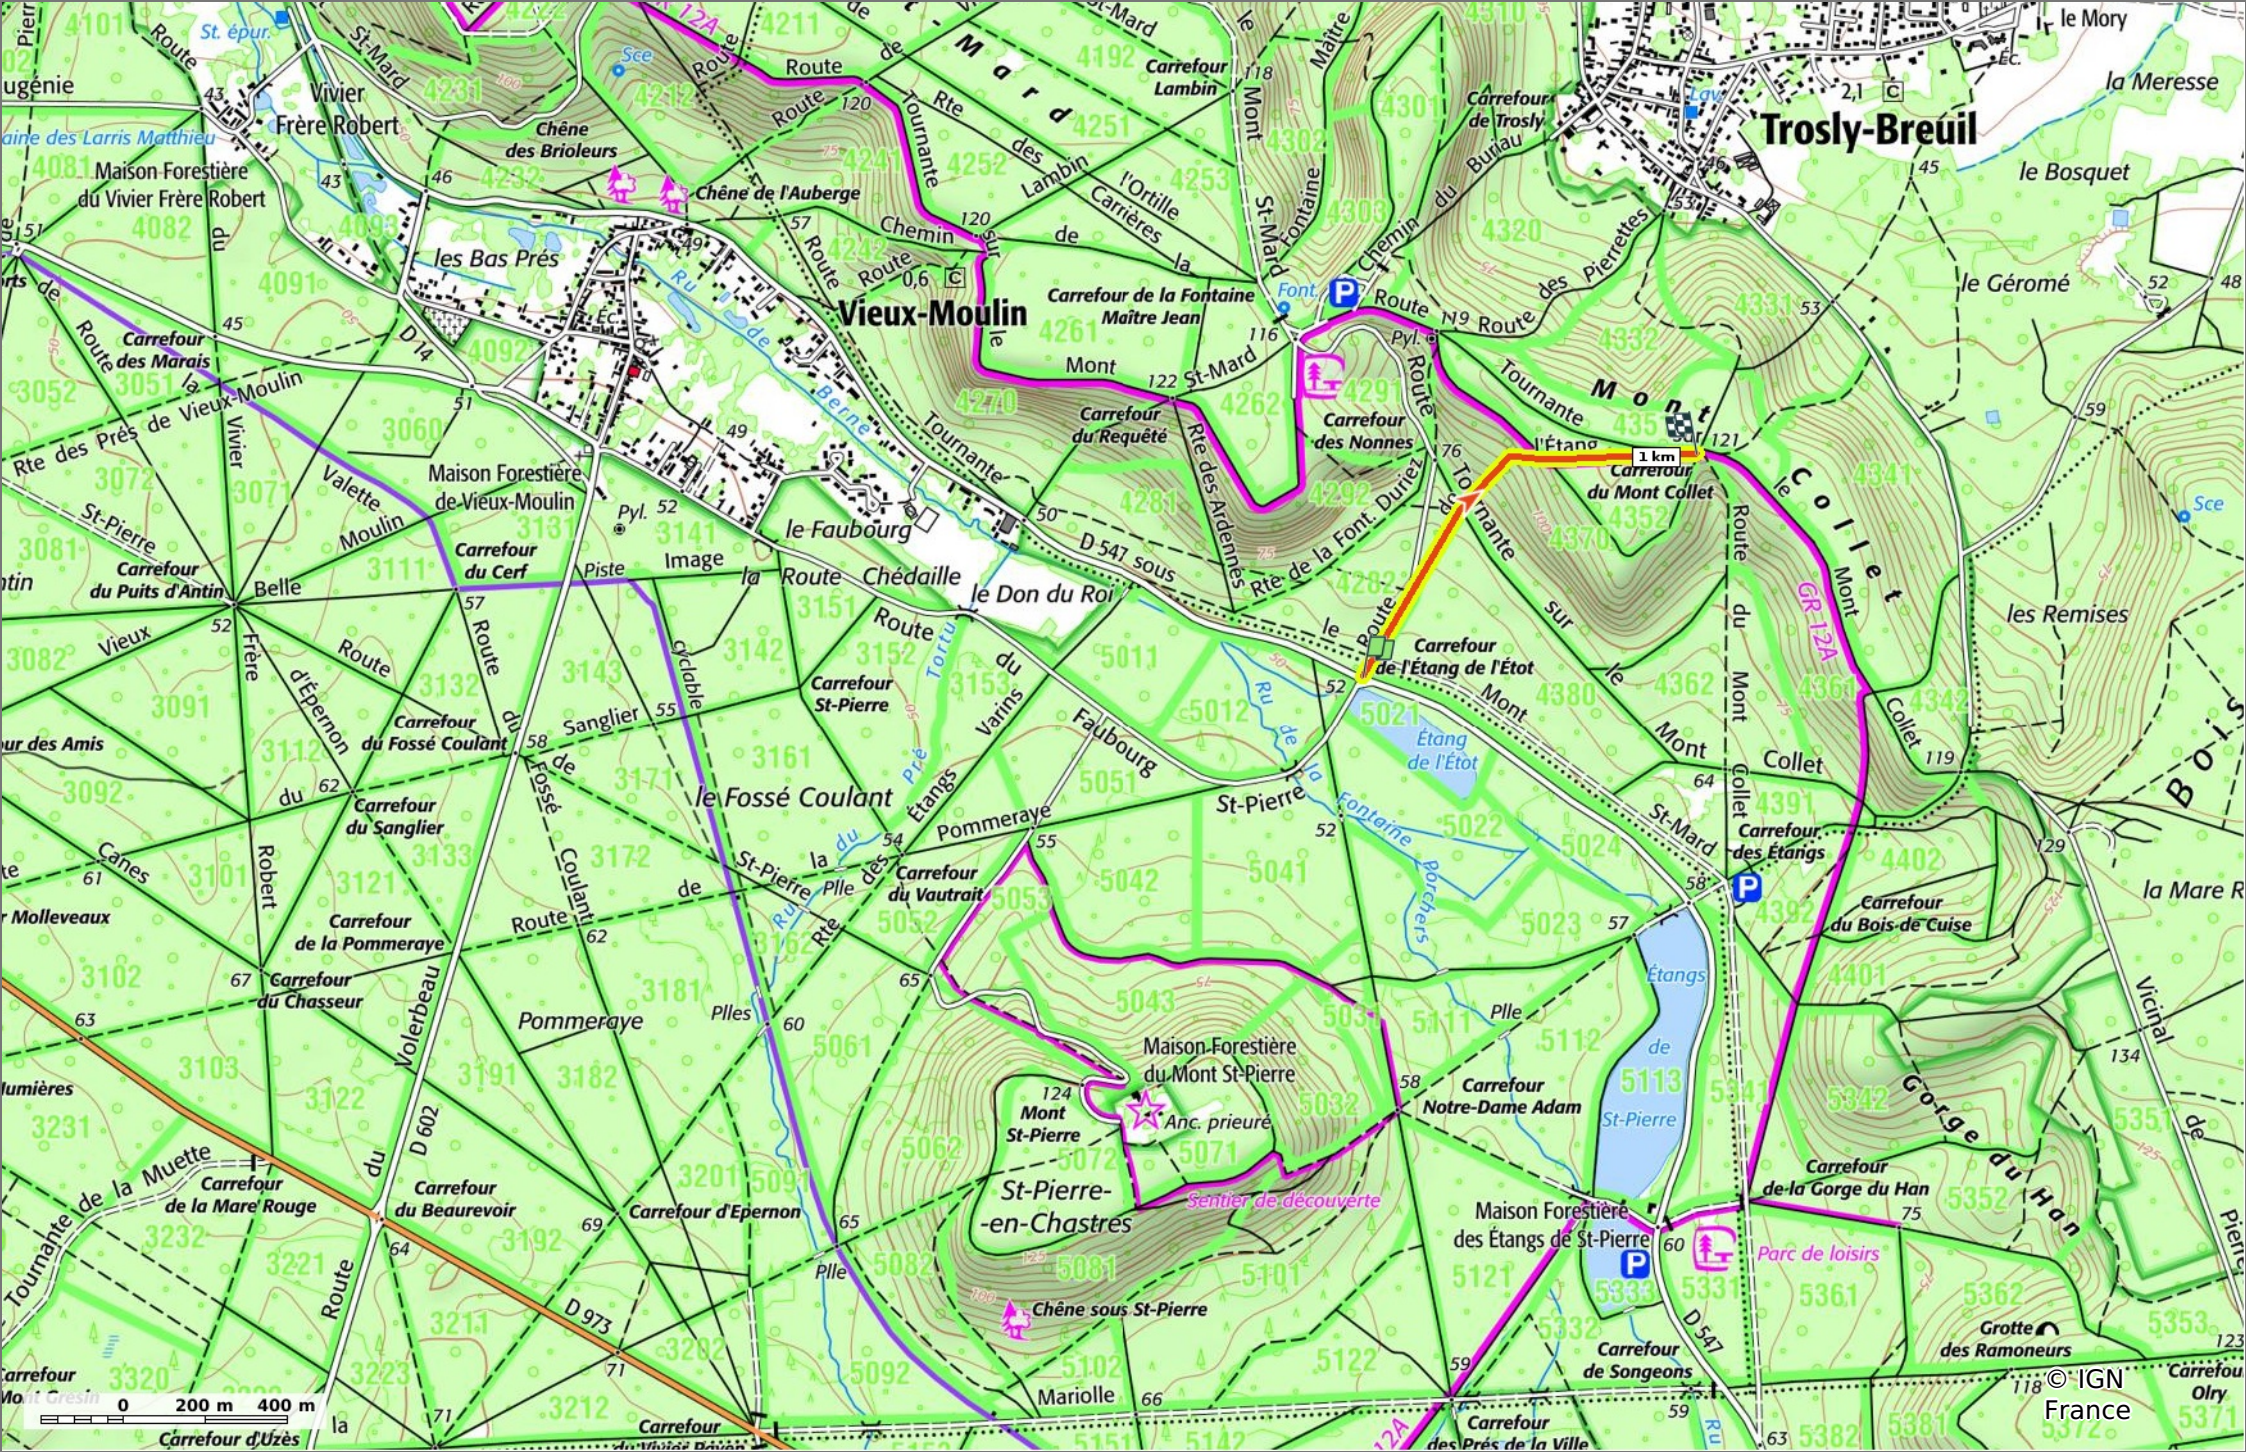

la Route de l'étang

◊ 1,1 km ⚓ 66 m ⚓ 129 m ⚓ 64 m ⚓ 2 m

🚶 Marche Difficulté: Facile en 23min

09/12/2023 - Par JeanLucA4

GET IT ON Google Play Download on the App Store

la Route de l'étang

📏 1,1 km
🏔️ 66 m
📏 129 m
📏 64 m
📏 2 m

🚶 Marche
Difficulté: Facile en 23min

09/12/2023 - Par JeanLuca4

GET IT ON Google Play

 Download on the App Store

© IGN France

la Route de l'étang

📏 1,1 km
📏 66 m
📏 129 m
📏 64 m
📏 2 m

🚶 Marche
Difficulté: Facile en 23min