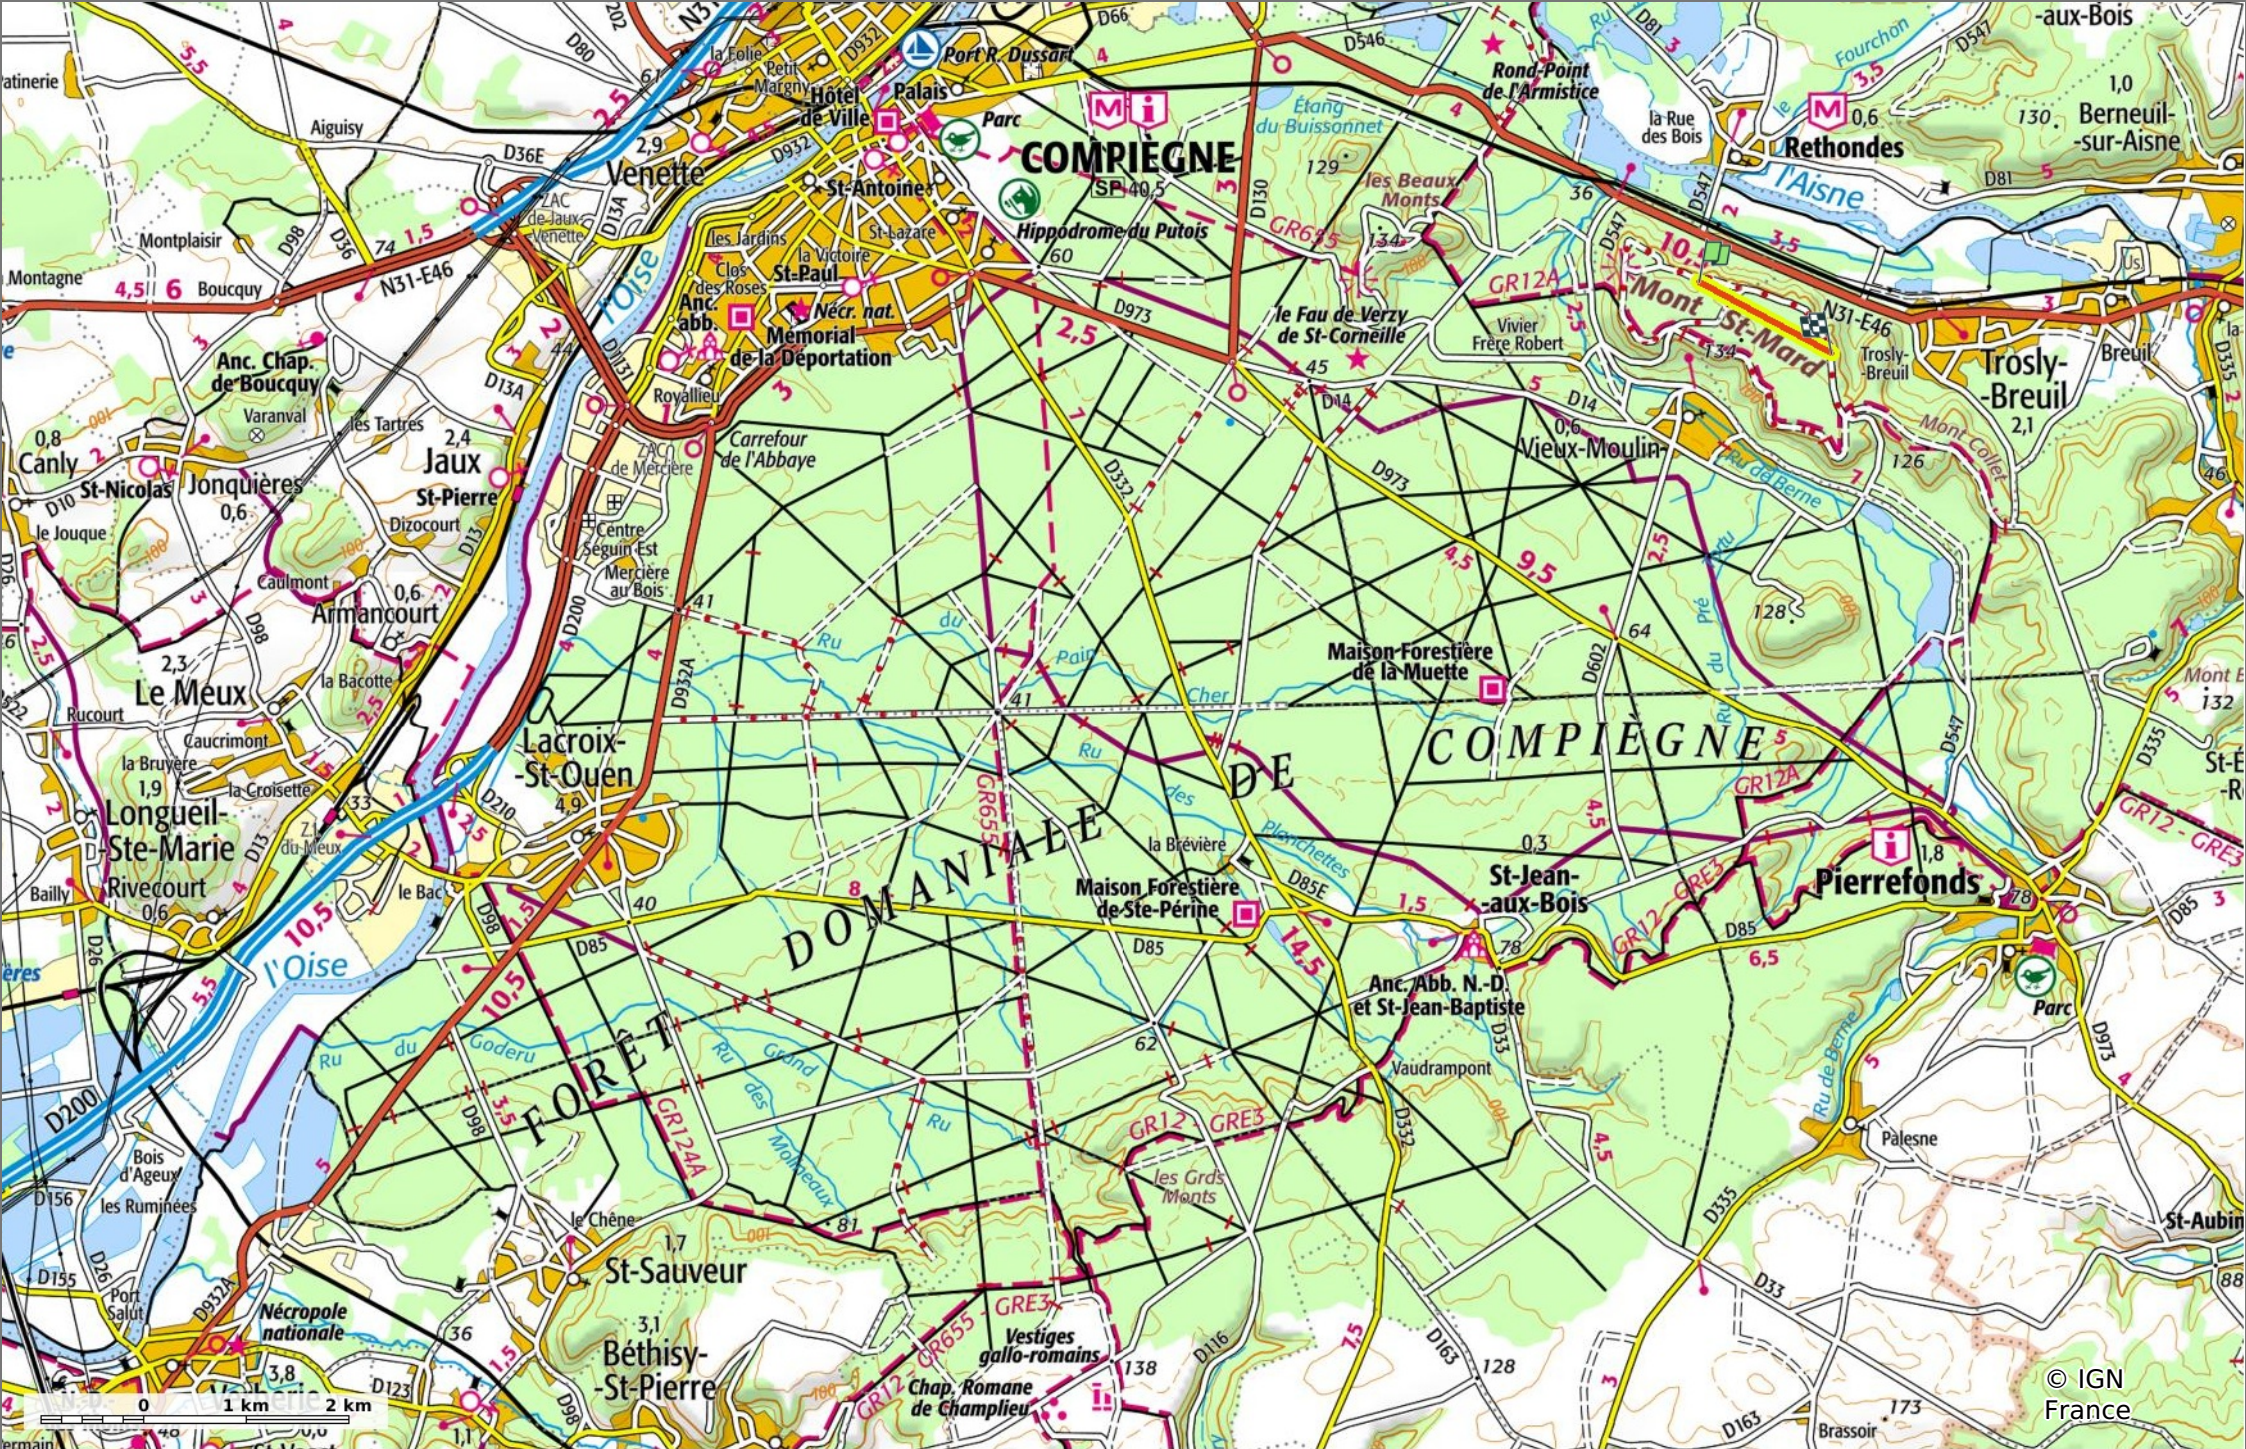

la Route du Mont Saint-Mard

📏 1,5 km 🏔️ 118 m 📏 134 m 📏 26 m 📏 18 m

🚶 Marche Difficulté: Facile en 24min

11/12/2023 - Par JeanLucA4

GET IT ON Google Play Download on the App Store

la Route du Mont Saint-Mard

📏 1,5 km
🏔️ 118 m
🏔️ 134 m
📏 26 m
📏 18 m

🚶 Marche
Difficulté: Facile en 24min

11/12/2023 - Par JeanLucA4

GET IT ON Google Play

© IGN France

la Route du Mont Saint-Mard

📏 1,5 km
📏 118 m
📏 134 m
📏 26 m
📏 18 m

🚶 Marche
Difficulté: Facile en 24min

11/12/2023 - Par JeanLucA4

GET IT ON Google Play

 Download on the App Store