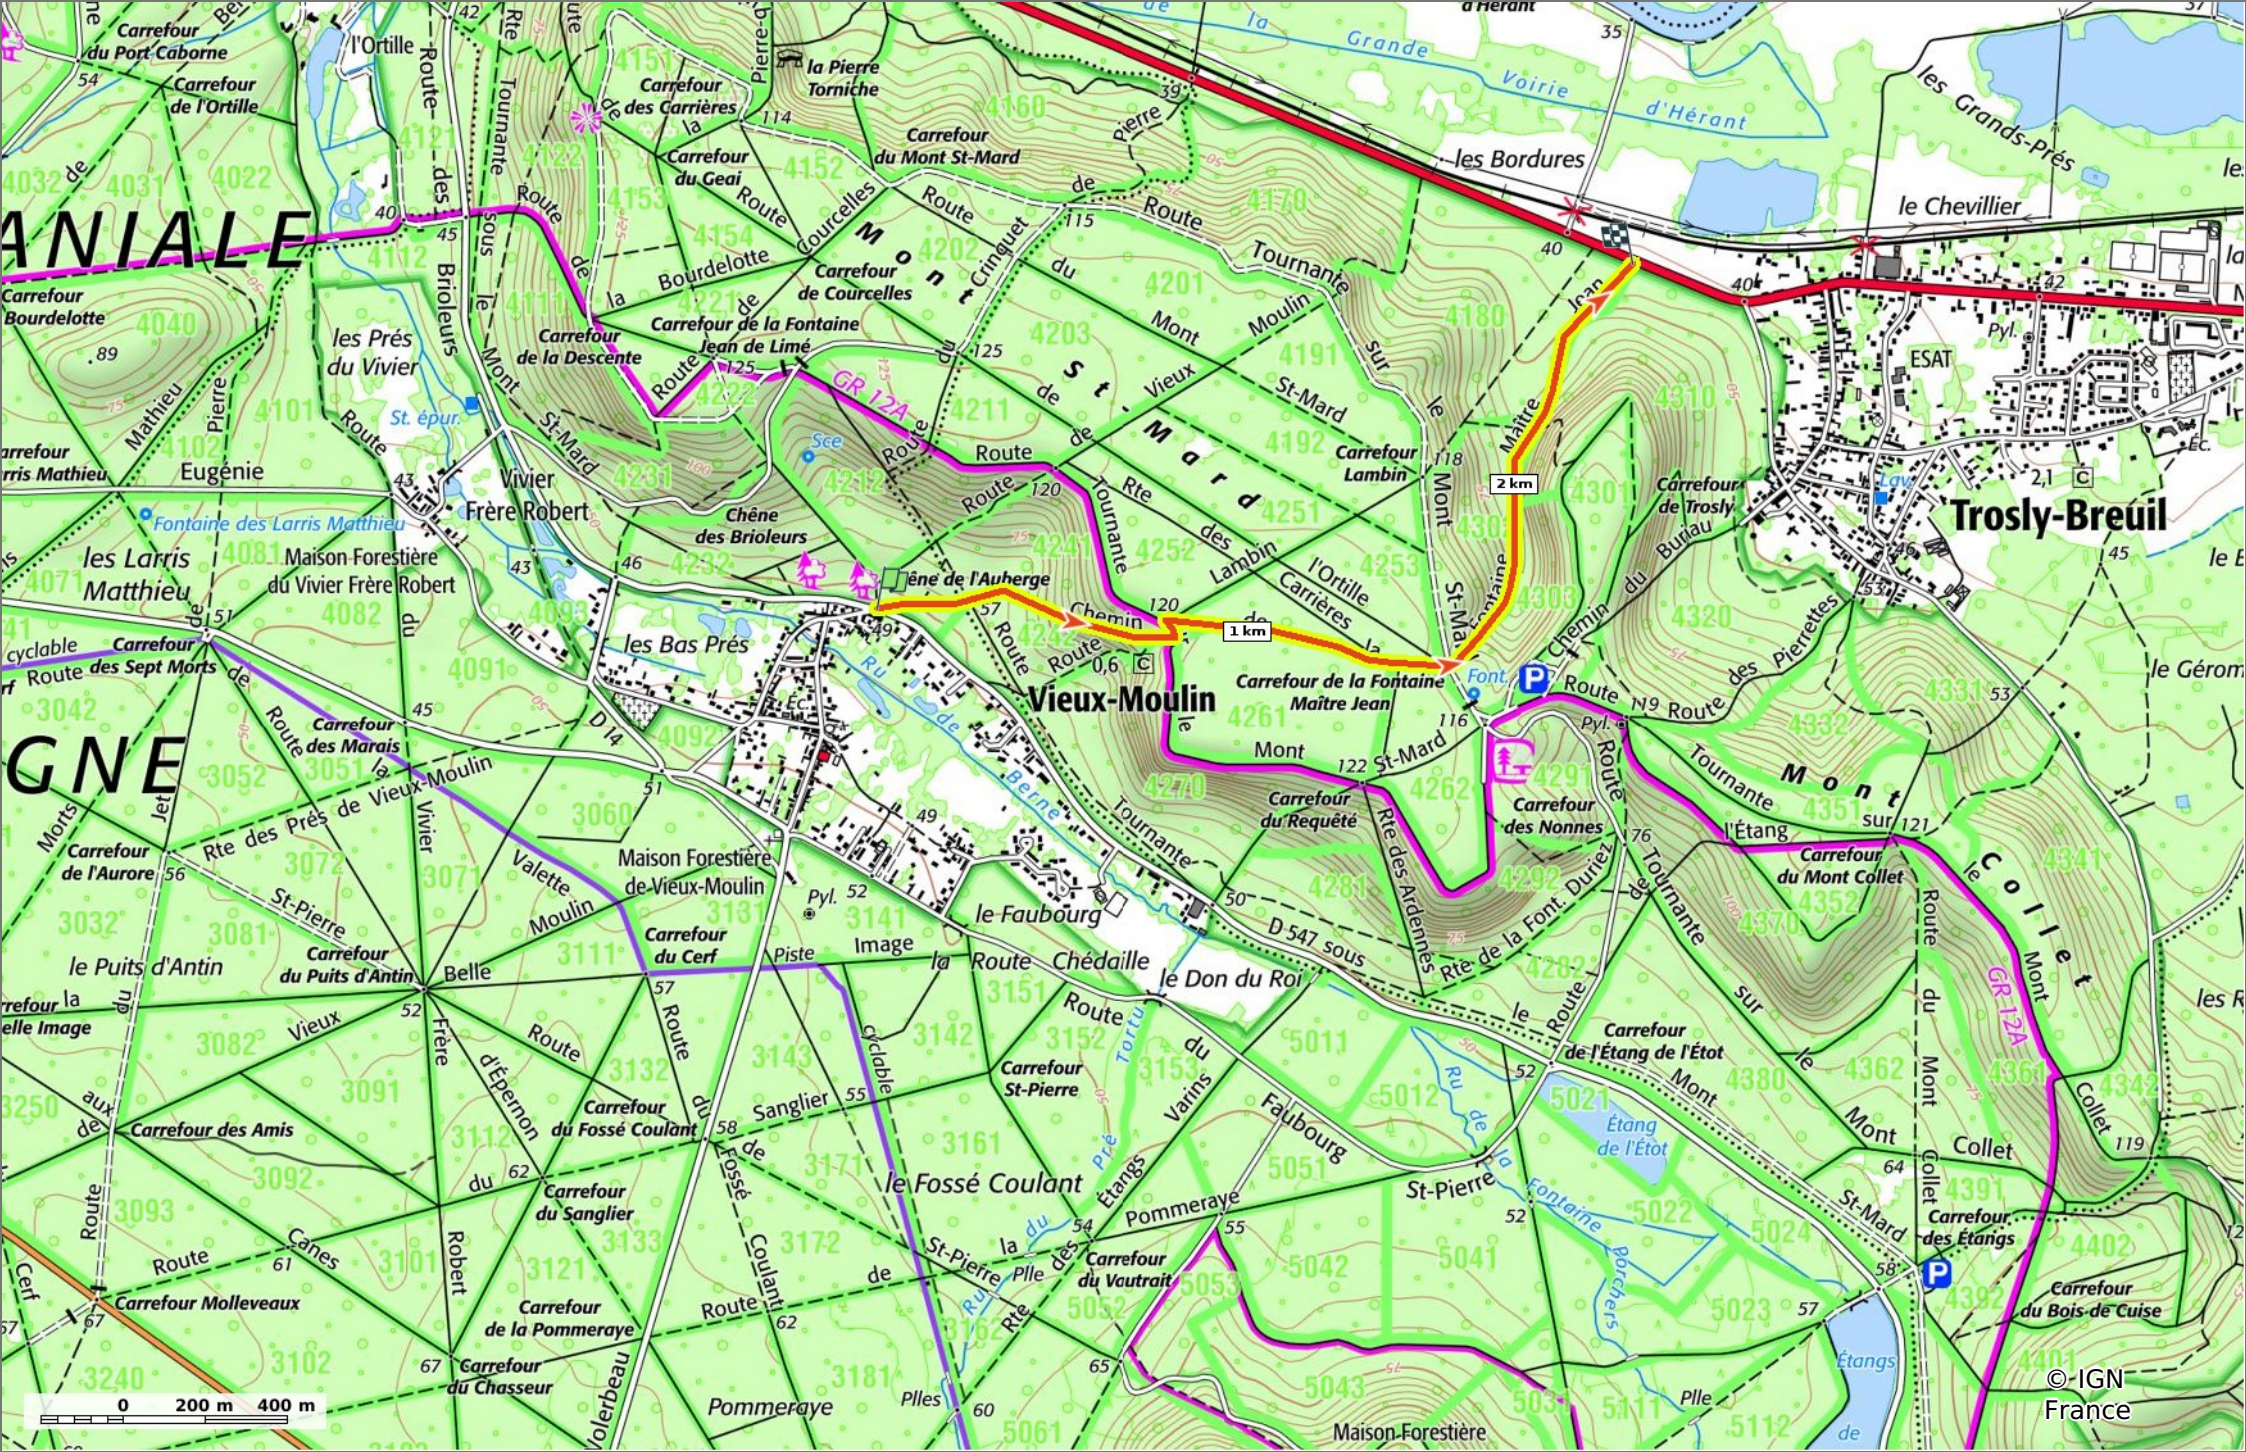

© OpenStreetMap

le Chemin de la Fontaine Maître Jean

2,6 km 45 m 138 m 83 m 91 m

Marche Difficulté: Facile en 51min

07/12/2023 - Par JeanLucA4

Sity Trail

GET IT ON Google Play

Download on the App Store

le Chemin de la Fontaine Maître Jean

◊ 2,6 km ↗ 45 m ↘ 138 m ↖ 83 m ↙ 91 m

🚶 Marche Difficulté: Facile en 51min

07/12/2023 - Par
JeanLuca4

Sity Trail
GET IT ON Google Play Download on the App Store

© IGN
France

le Chemin de la Fontaine Maître Jean

📏 2,6 km
🏔️ 45 m
📏 138 m
📏 83 m
📏 91 m

🚶 Marche
Difficulté: Facile en 51min

07/12/2023 - Par JeanLucA4

GET IT ON Google Play

© IGN France