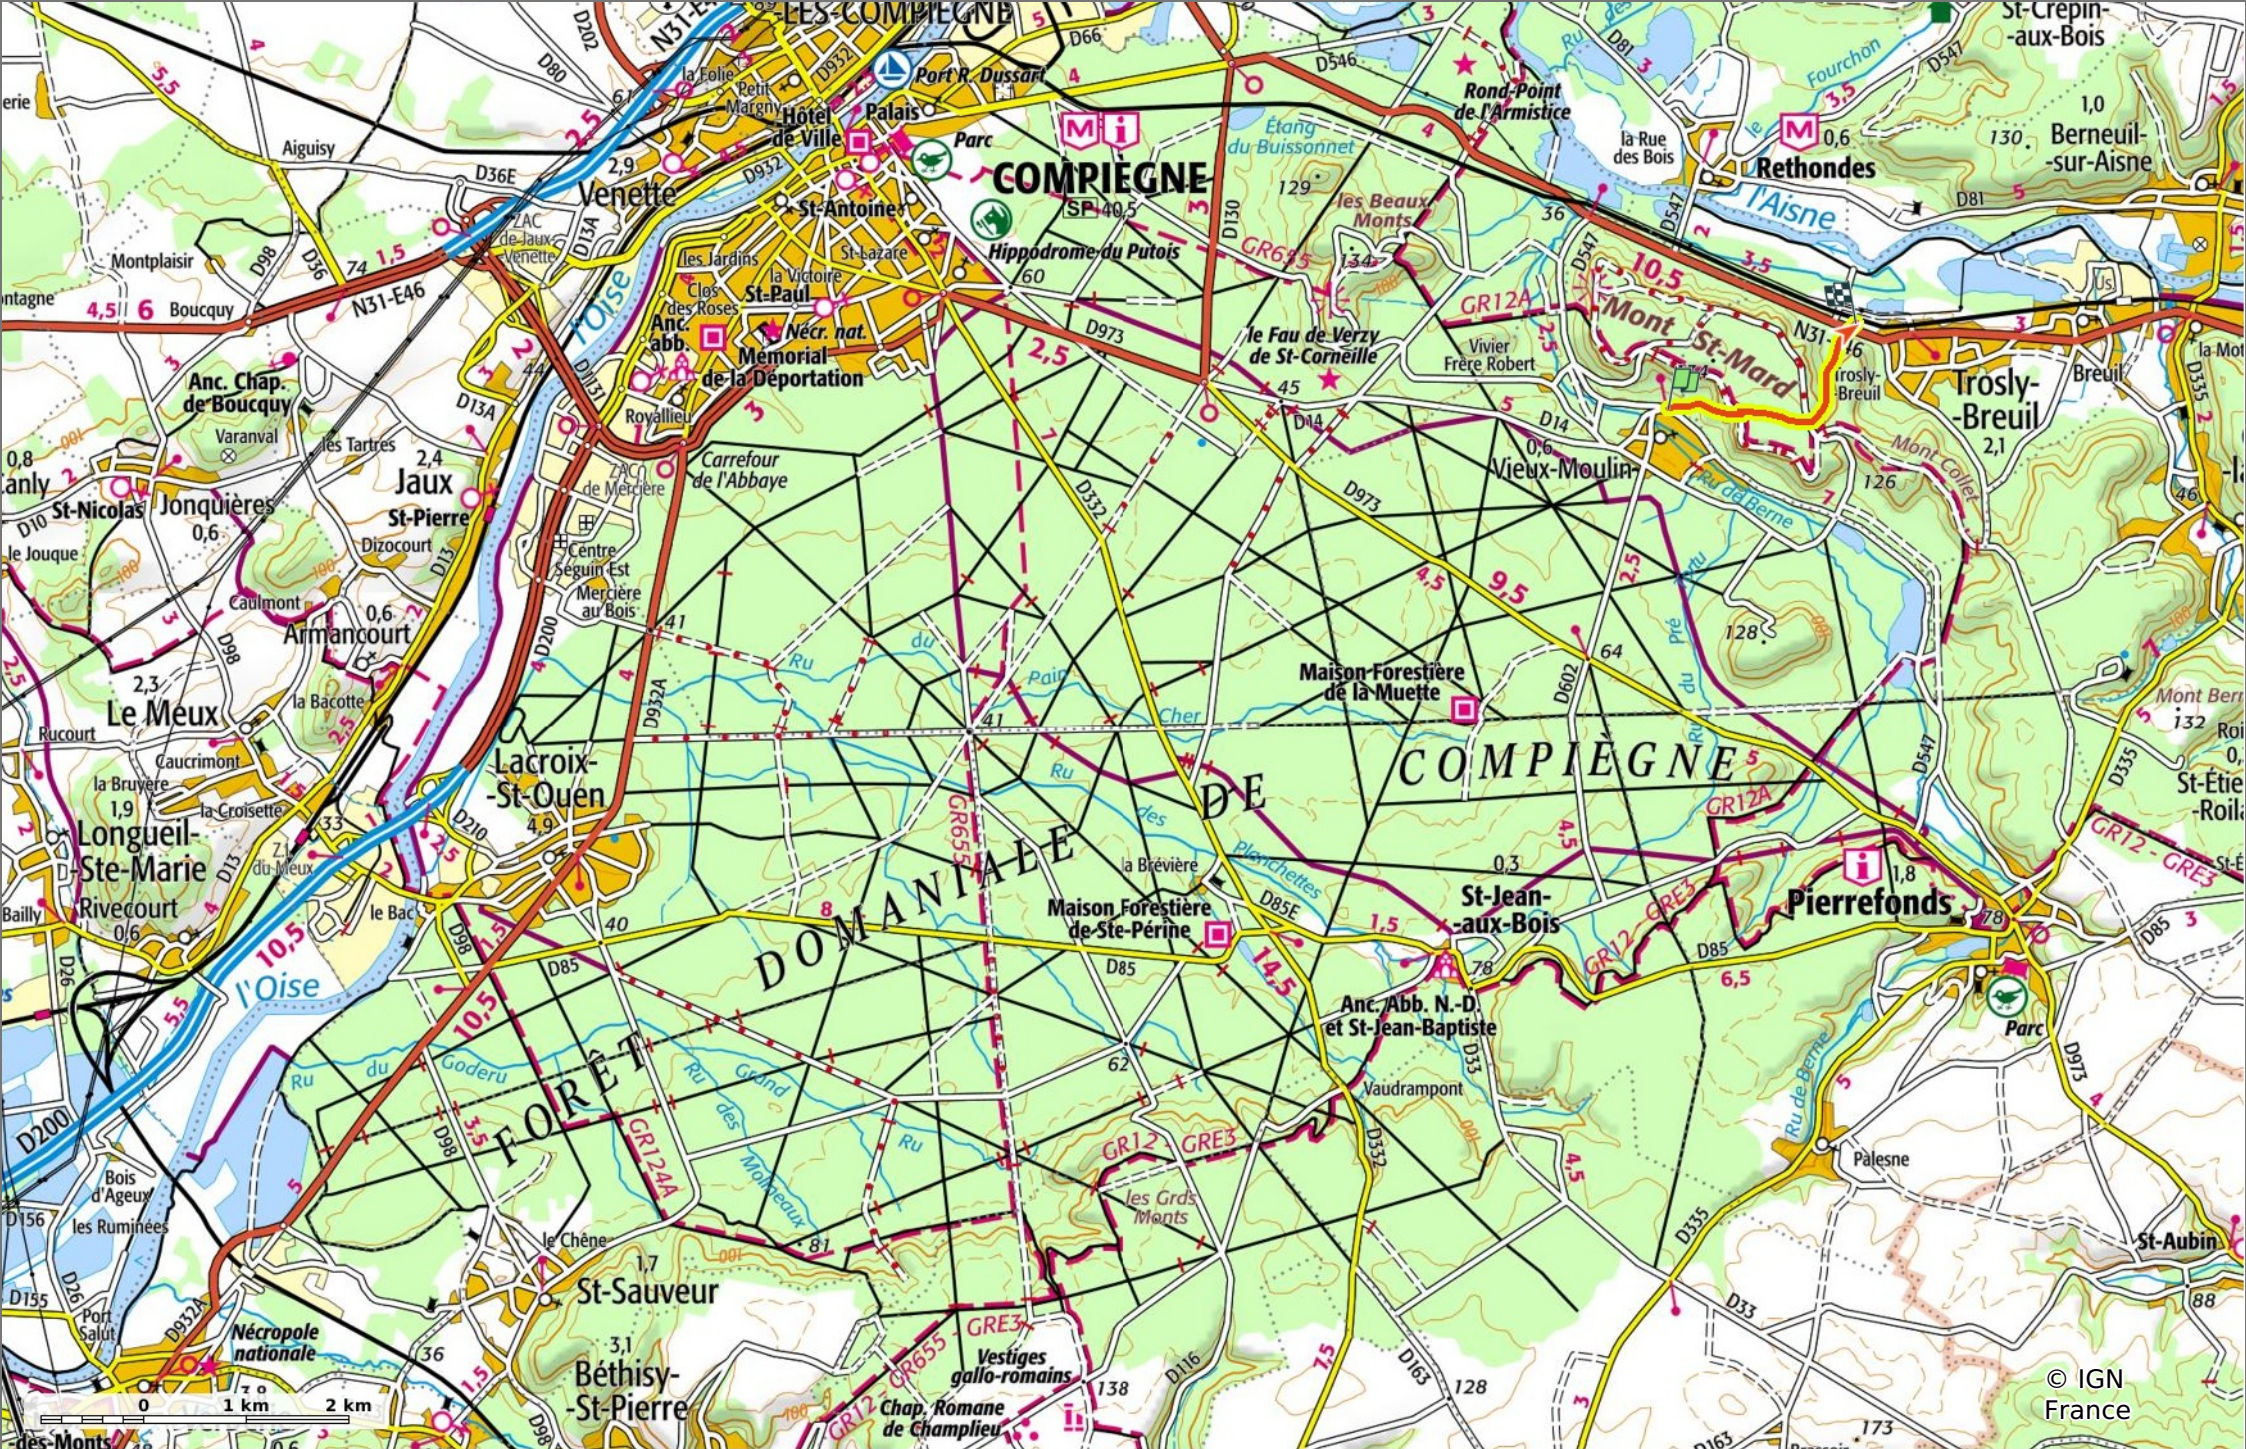

© OpenStreetMap

le Chemin de la Fontaine Maître Jean

2,6 km 45 m 138 m 83 m 91 m

Marche Difficulté: Facile en 51min

07/12/2023 - Par JeanLucA4

Sity Trail

GET IT ON Google Play

Download on the App Store

le Chemin de la Fontaine Maître Jean

◊ 2,6 km ↗ 45 m ↘ 138 m ↖ 83 m ↙ 91 m

🚶 Marche Difficulté: Facile en 51min

07/12/2023 - Par
JeanLuca4

Sity Trail
GET IT ON Google Play Download on the App Store

© IGN
France

le Chemin de la Fontaine Maître Jean

📏 2,6 km
🏔️ 45 m
📏 138 m
📏 83 m
📏 91 m

🚶 Marche
Difficulté: Facile en 51min

07/12/2023 - Par JeanLucA4

GET IT ON Google Play

© IGN France