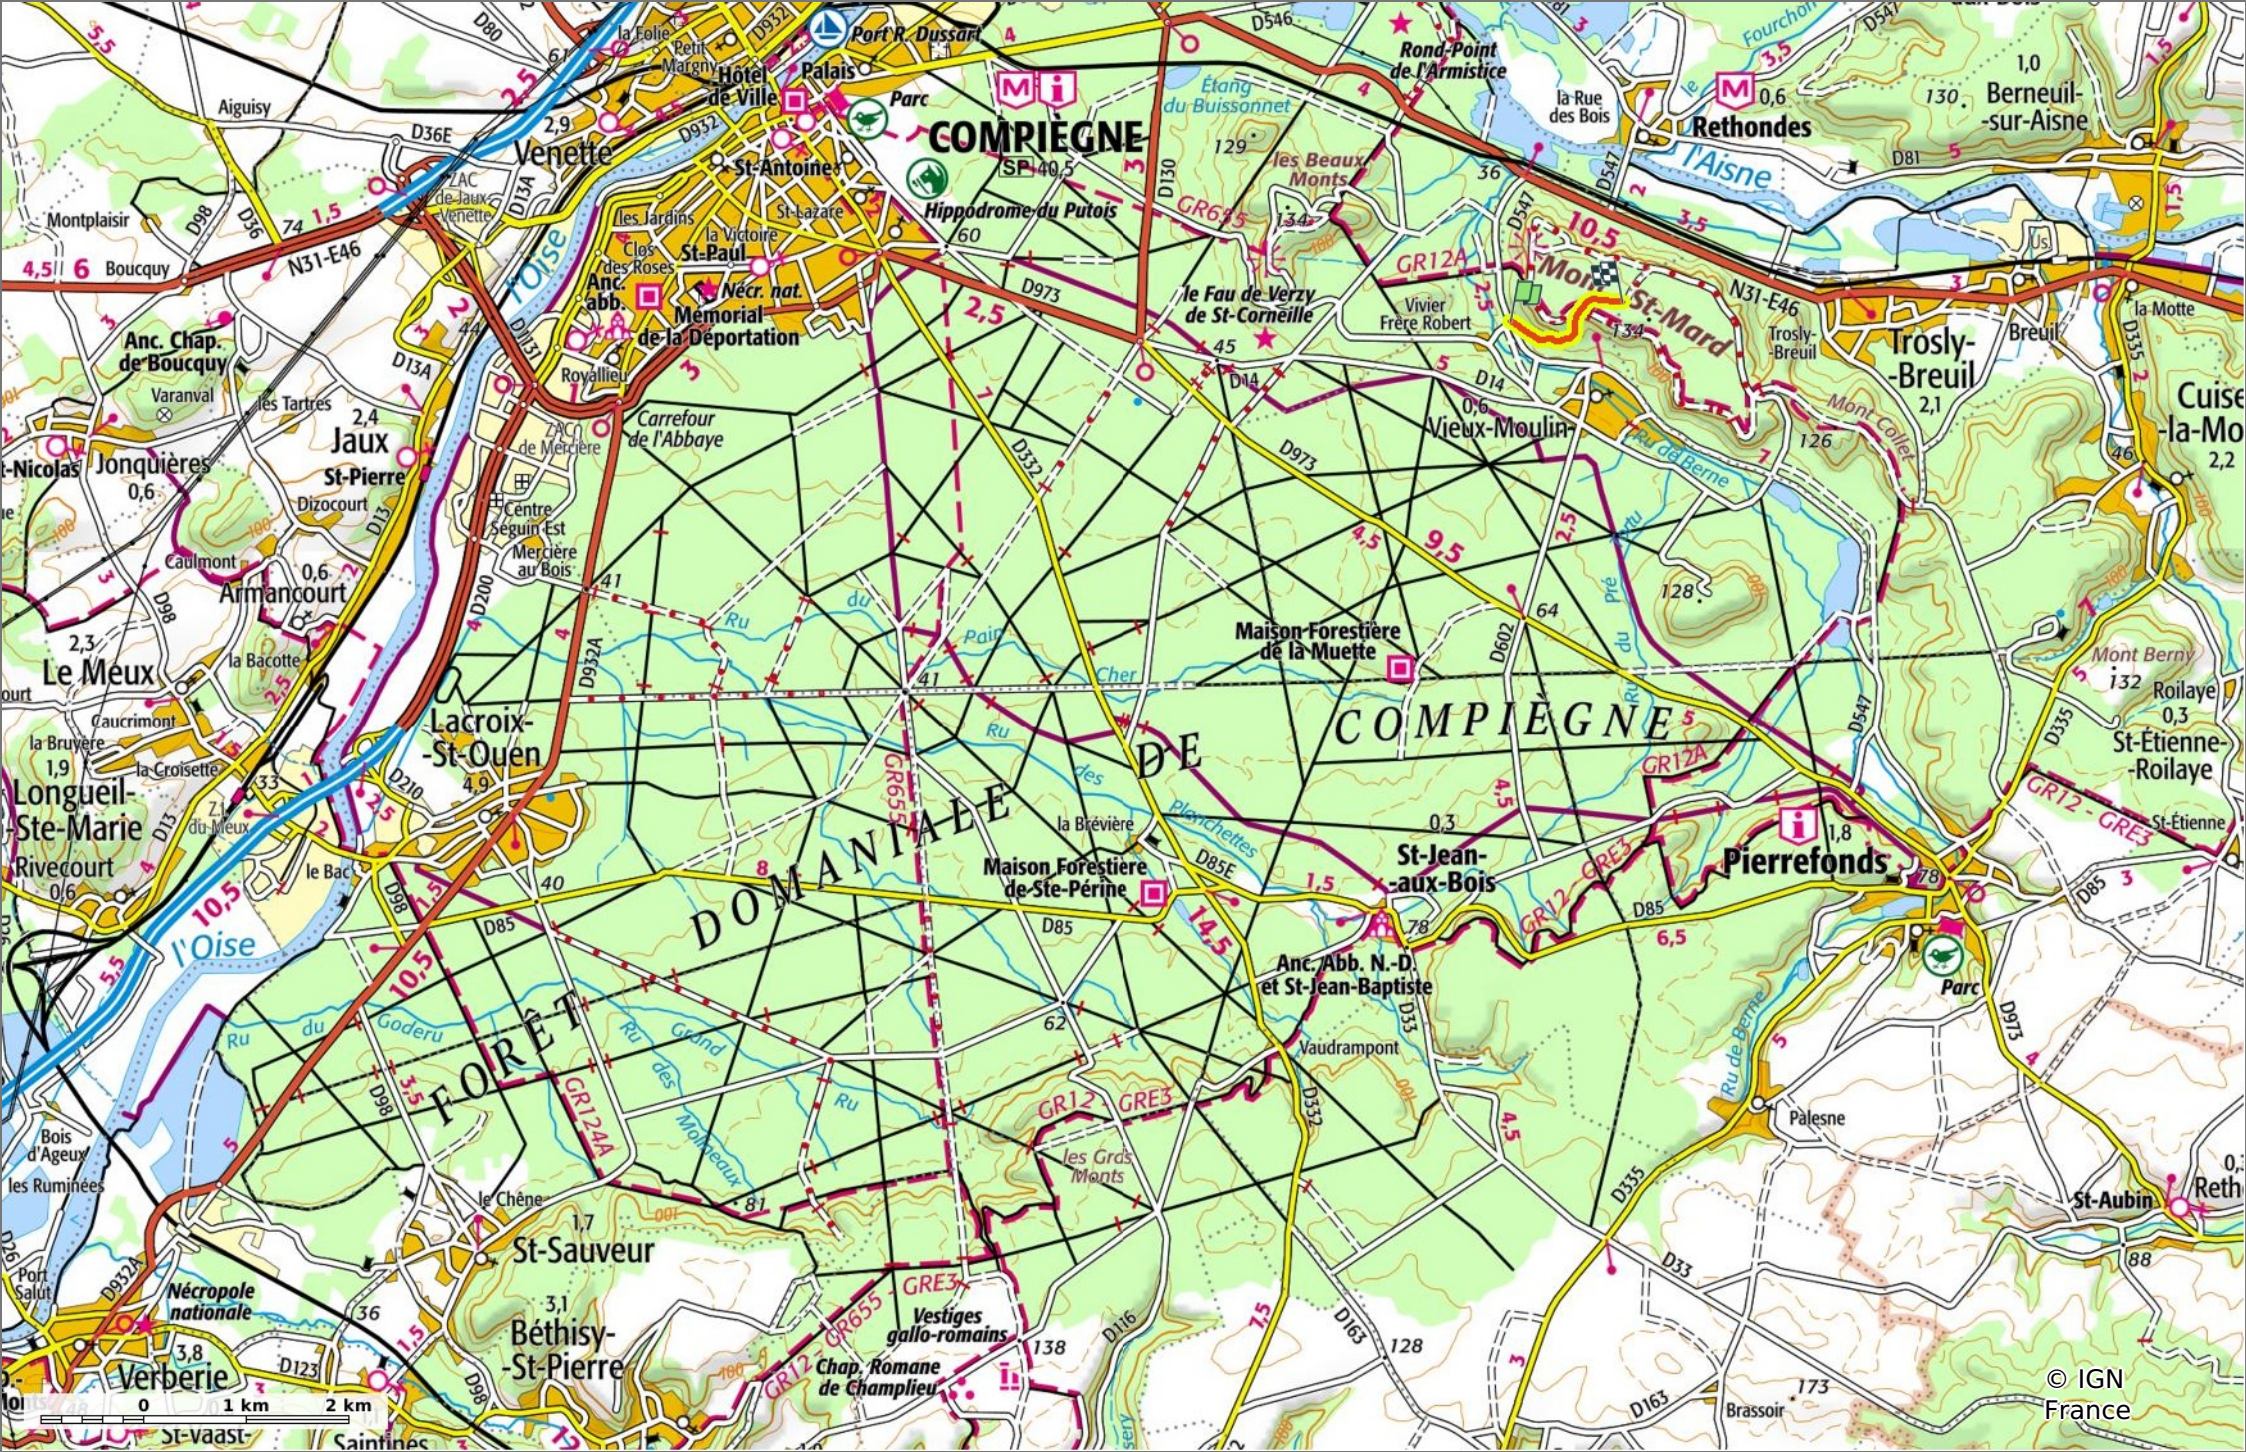

la Route du Geai

◊ 1,4 km ↗ 54 m ↗ 125 m ↗ 68 m ↘ 0 m

🚶 Marche Difficulté: Facile en 28min

07/12/2023 - Par JeanLucA4

GET IT ON Google Play Download on the App Store

la Route du Geai

◊ 1,4 km ⚓ 54 m ⚓ 125 m ⚓ 68 m ⚓ 0 m

🚶 Marche Difficulté: Facile en 28min

07/12/2023 - Par
JeanLucA4

© IGN France

GET IT ON Google Play Download on the App Store

la Route du Geai
 1,4 km 54 m 125 m 68 m 0 m

Marche Difficulté: Facile en 28min

07/12/2023 - Par
 JeanLucA4