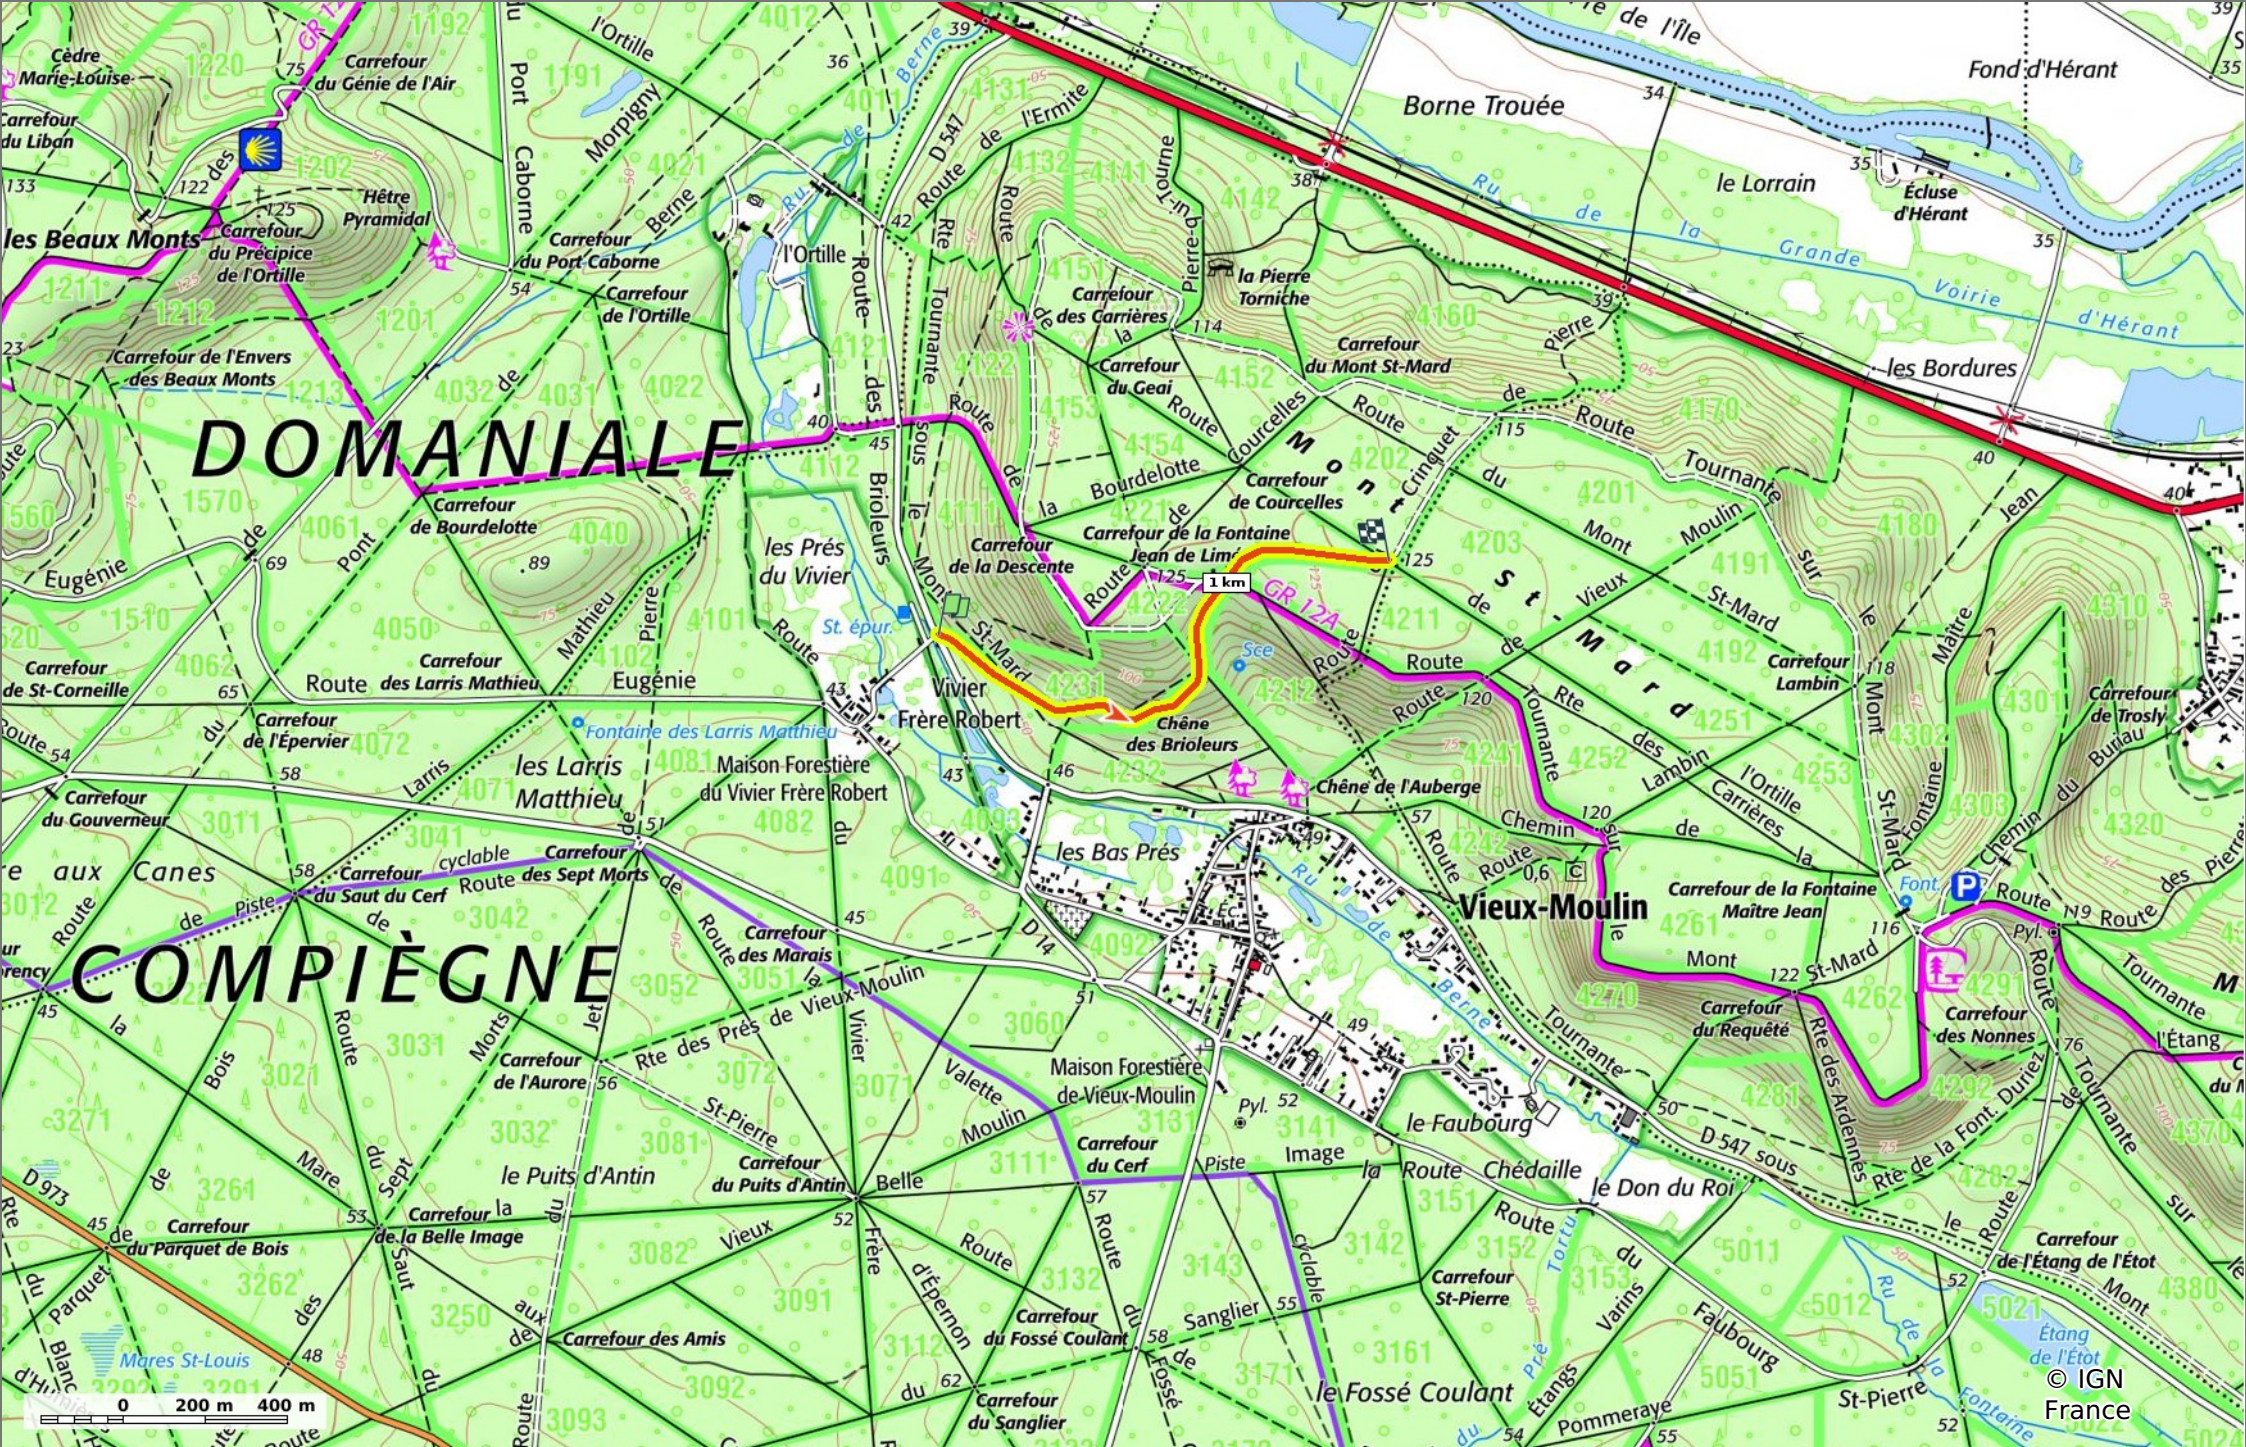

la Route du Geai

◊ 1,4 km ↗ 54 m ↗ 125 m ↗ 68 m ↘ 0 m

🚶 Marche Difficulté: Facile en 28min

07/12/2023 - Par JeanLucA4

GET IT ON Google Play Download on the App Store

la Route du Geai

◊ 1,4 km ⚓ 54 m ⚓ 125 m ⚓ 68 m ⚓ 0 m

🚶 Marche Difficulté: Facile en 28min

07/12/2023 - Par
JeanLucA4

© IGN France

GET IT ON Google Play Download on the App Store

la Route du Geai
 1,4 km 54 m 125 m 68 m 0 m

Marche Difficulté: Facile en 28min

07/12/2023 - Par
 JeanLucA4